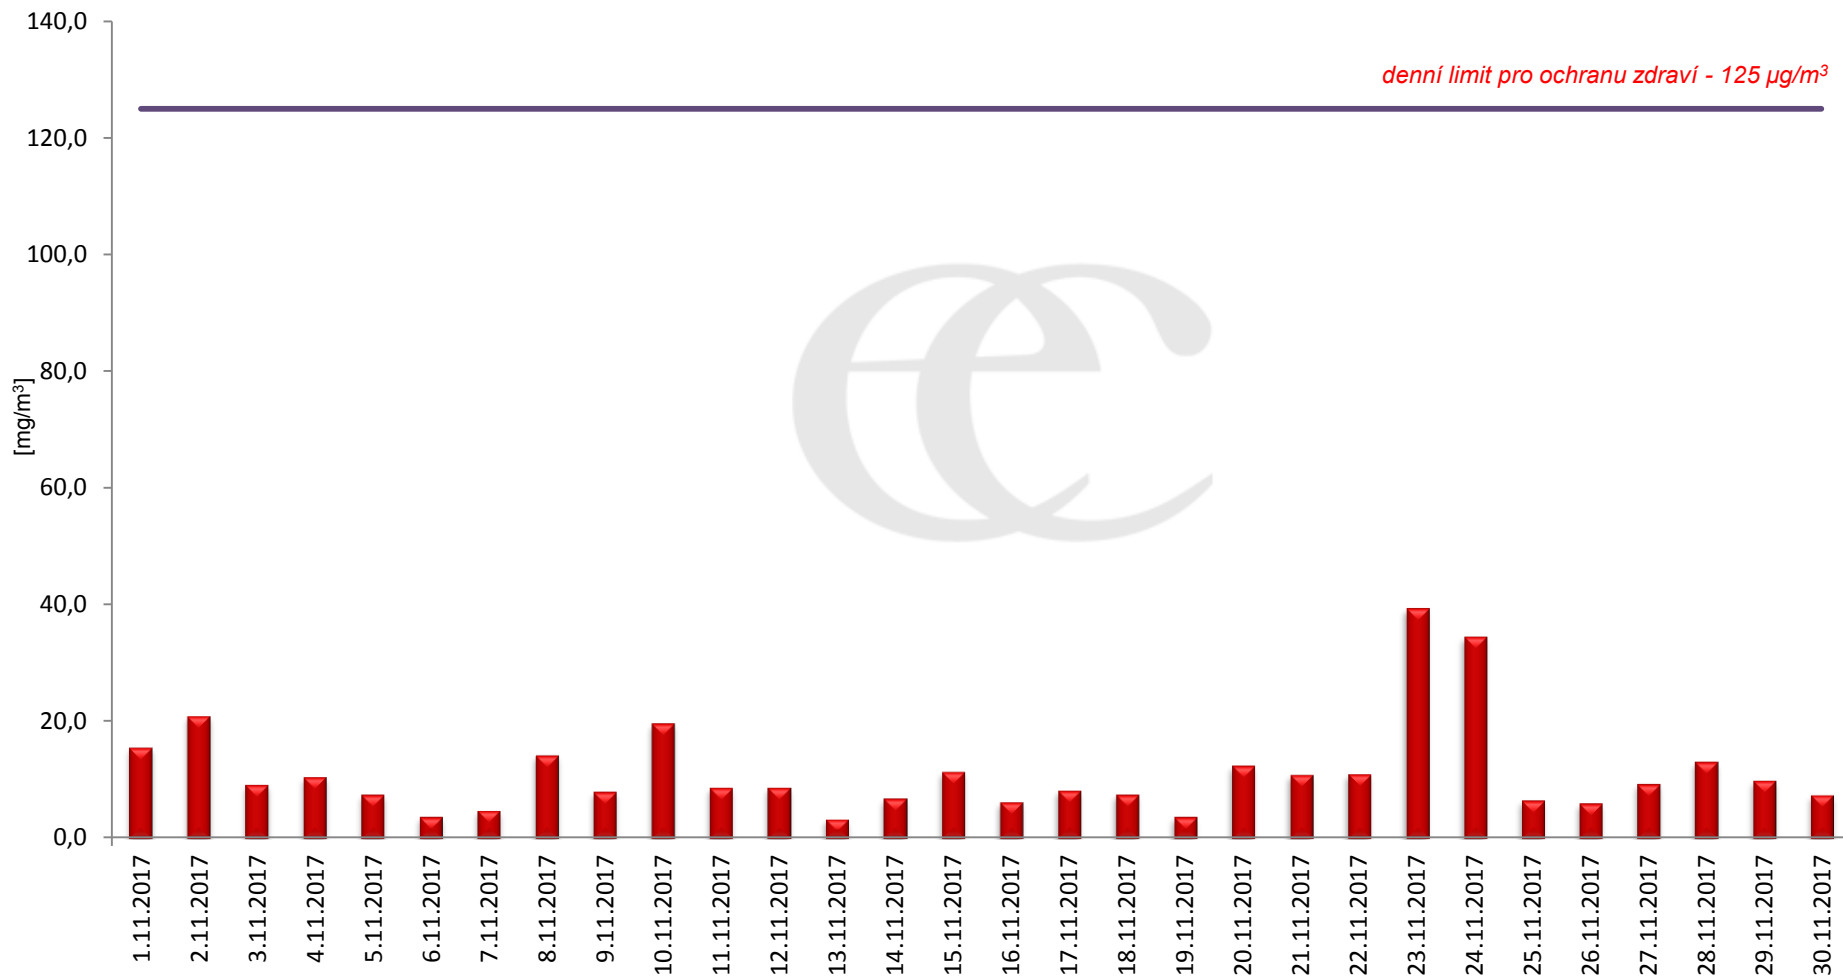

Průměrné denní (0:00 - 24:00) koncentrace SO₂ v Krupce za měsíc listopad 2017.

Zpracovalo Ekologické centrum Most na základě operativních dat z měřicí stanice AIM ČHMÚ Krupka.

Průměrné hodinové koncentrace SO₂ v Krupce za měsíc listopad 2017.

Zpracovalo Ekologické centrum Most na základě operativních dat z měřicí stanice AIM ČHMÚ Krupka.

Průměrné denní (0:00 - 24:00) koncentrace PM_{10} v Krupce za měsíc listopad 2017.

Zpracovalo Ekologické centrum Most na základě operativních dat z měřicí stanice AIM ČHMÚ Krupka.