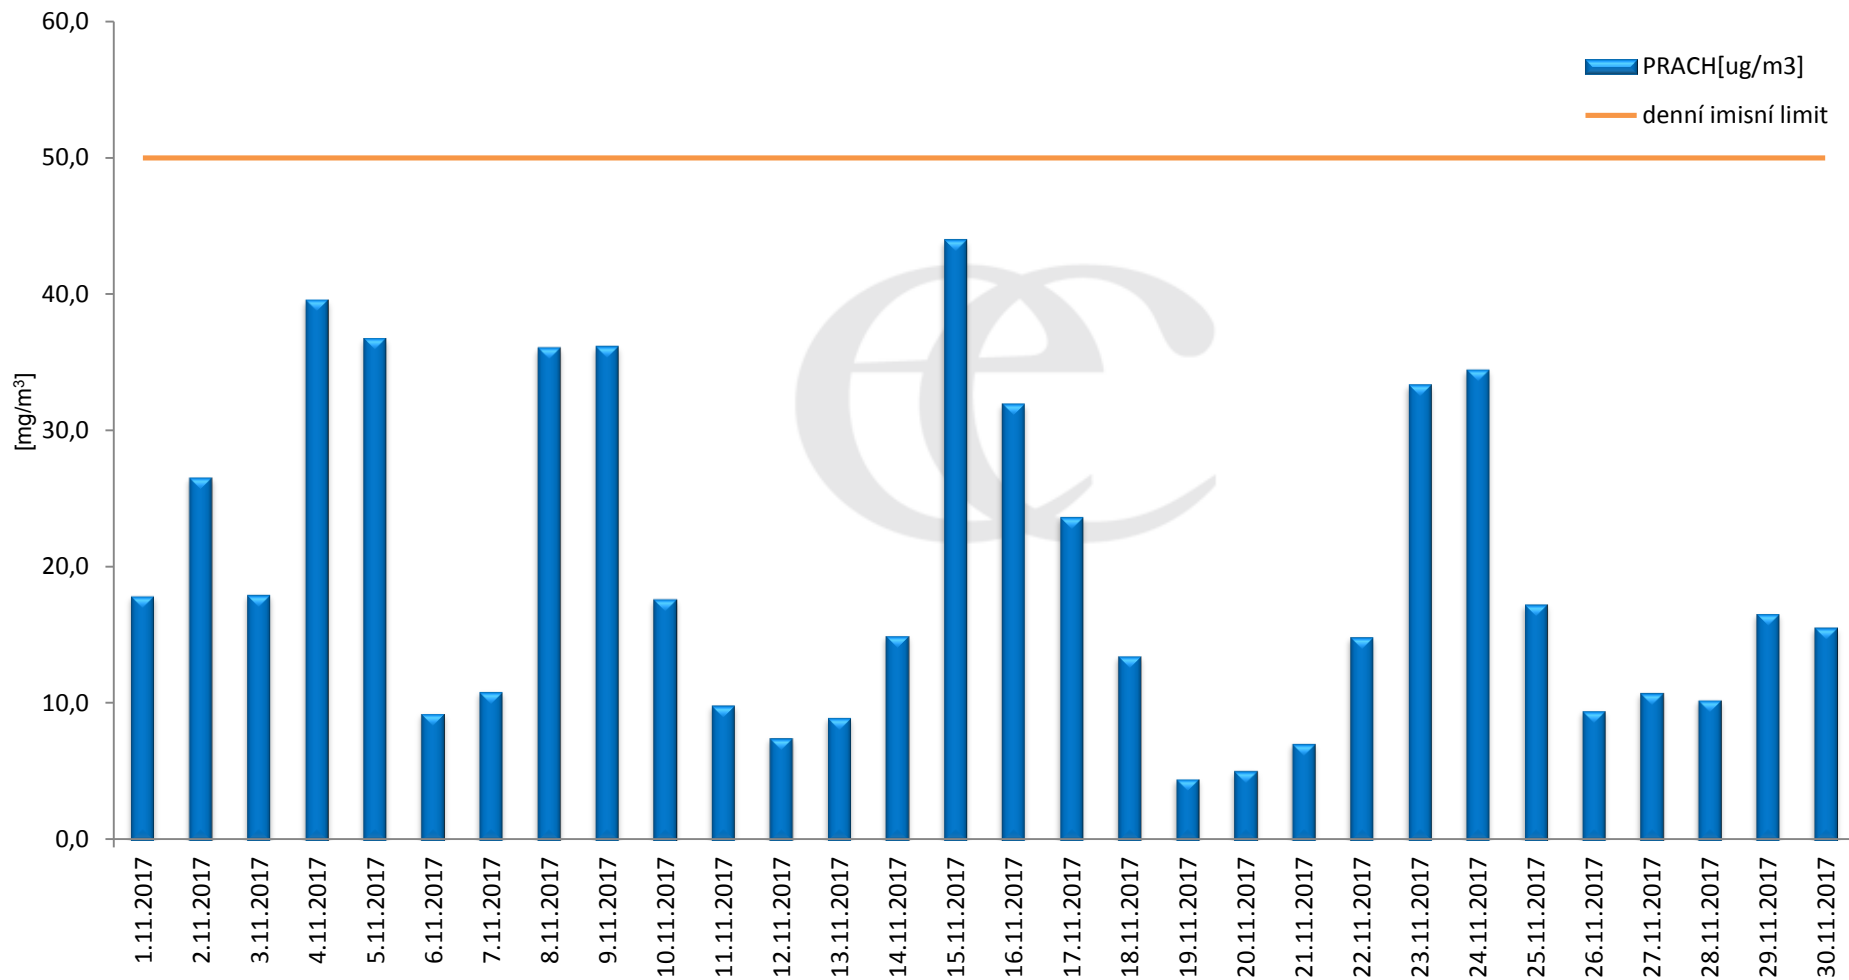

Průměrné denní (0:00 - 24:00) koncentrace SO₂ v Krupce za měsíc listopad 2017.

Zpracovalo Ekologické centrum Most na základě operativních dat z měřicí stanice AIM ČHMÚ Krupka.

Průměrné hodinové koncentrace SO₂ v Krupce za měsíc listopad 2017.

Zpracovalo Ekologické centrum Most na základě operativních dat z měřicí stanice AIM ČHMÚ Krupka.

Průměrné denní (0:00 - 24:00) koncentrace PM_{10} v Krupce za měsíc listopad 2017.

Zpracovalo Ekologické centrum Most na základě operativních dat z měřicí stanice AIM ČHMÚ Krupka.

Průměrné hodinové koncentrace PM₁₀ v Krupce za měsíc listopad 2017.

Zpracovalo Ekologické centrum Most na základě operativních dat z měřicí stanice AIM ČHMÚ Krupka.