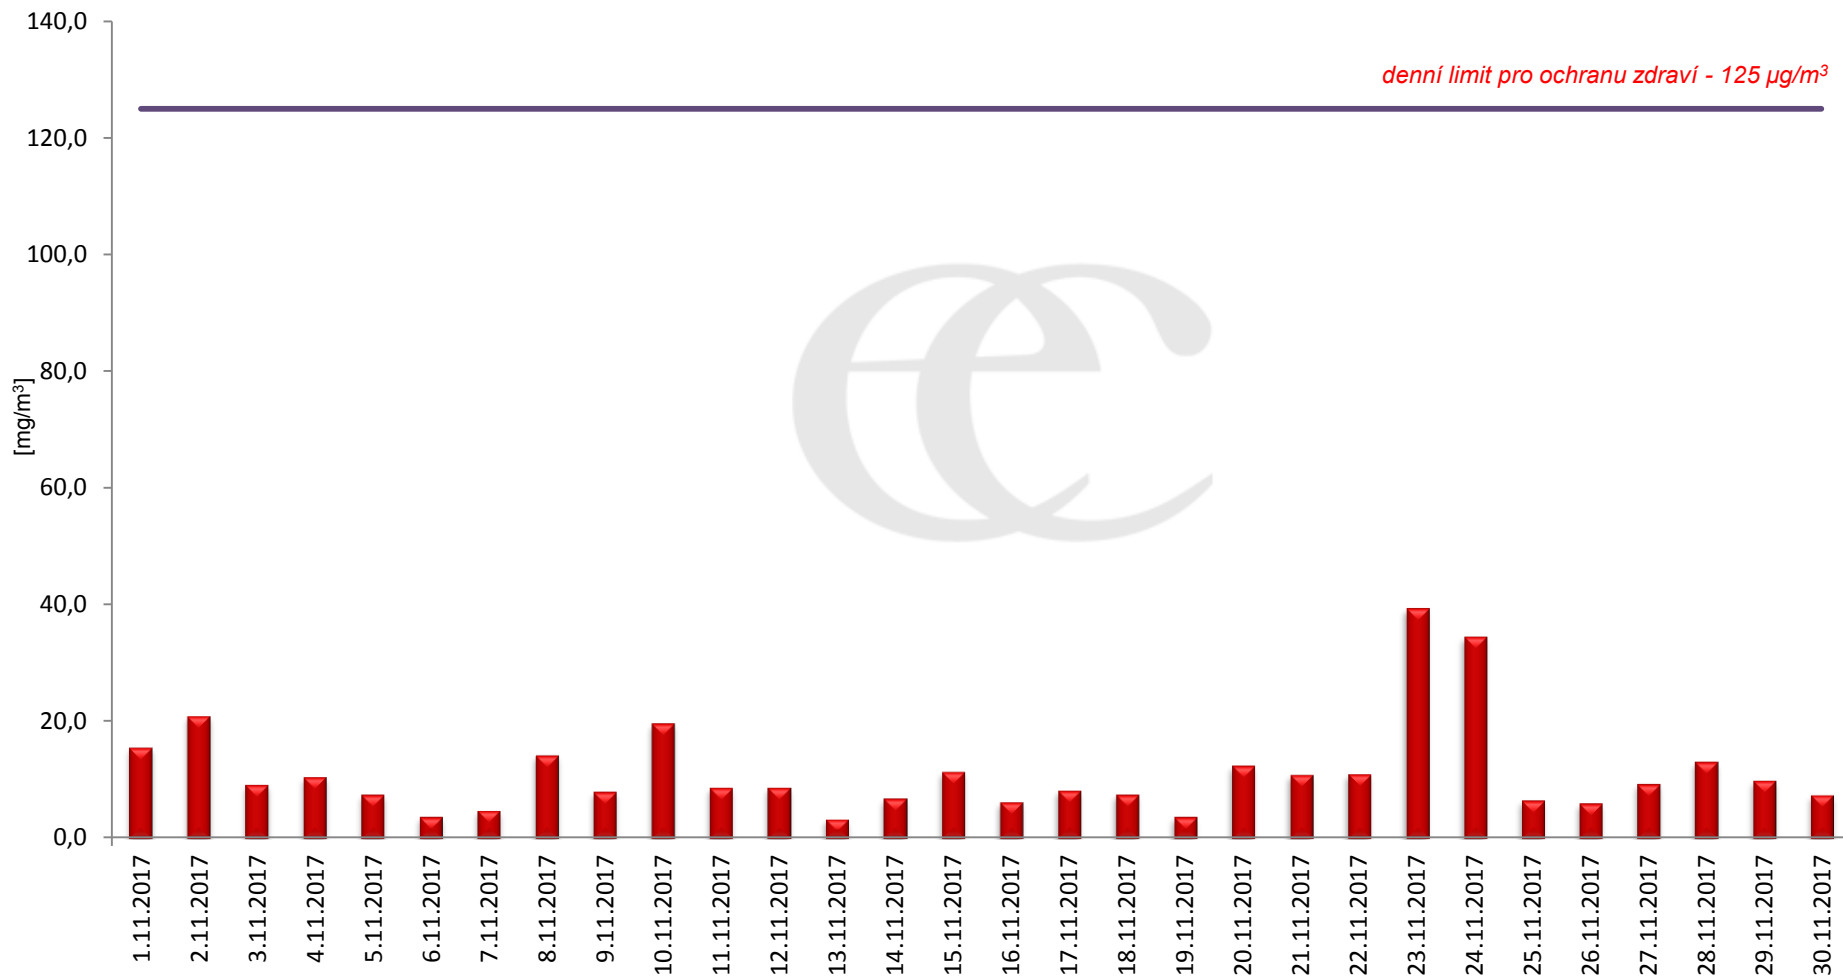

## Průměrné denní (0:00 - 24:00) koncentrace SO<sub>2</sub> v Krupce za měsíc listopad 2017.

Zpracovalo Ekologické centrum Most na základě operativních dat z měřicí stanice AIM ČHMÚ Krupka.

## Průměrné hodinové koncentrace SO<sub>2</sub> v Krupce za měsíc listopad 2017.

Zpracovalo Ekologické centrum Most na základě operativních dat z měřicí stanice AIM ČHMÚ Krupka.

## Průměrné denní (0:00 - 24:00) koncentrace $PM_{10}$ v Krupce za měsíc listopad 2017.

Zpracovalo Ekologické centrum Most na základě operativních dat z měřicí stanice AIM ČHMÚ Krupka.