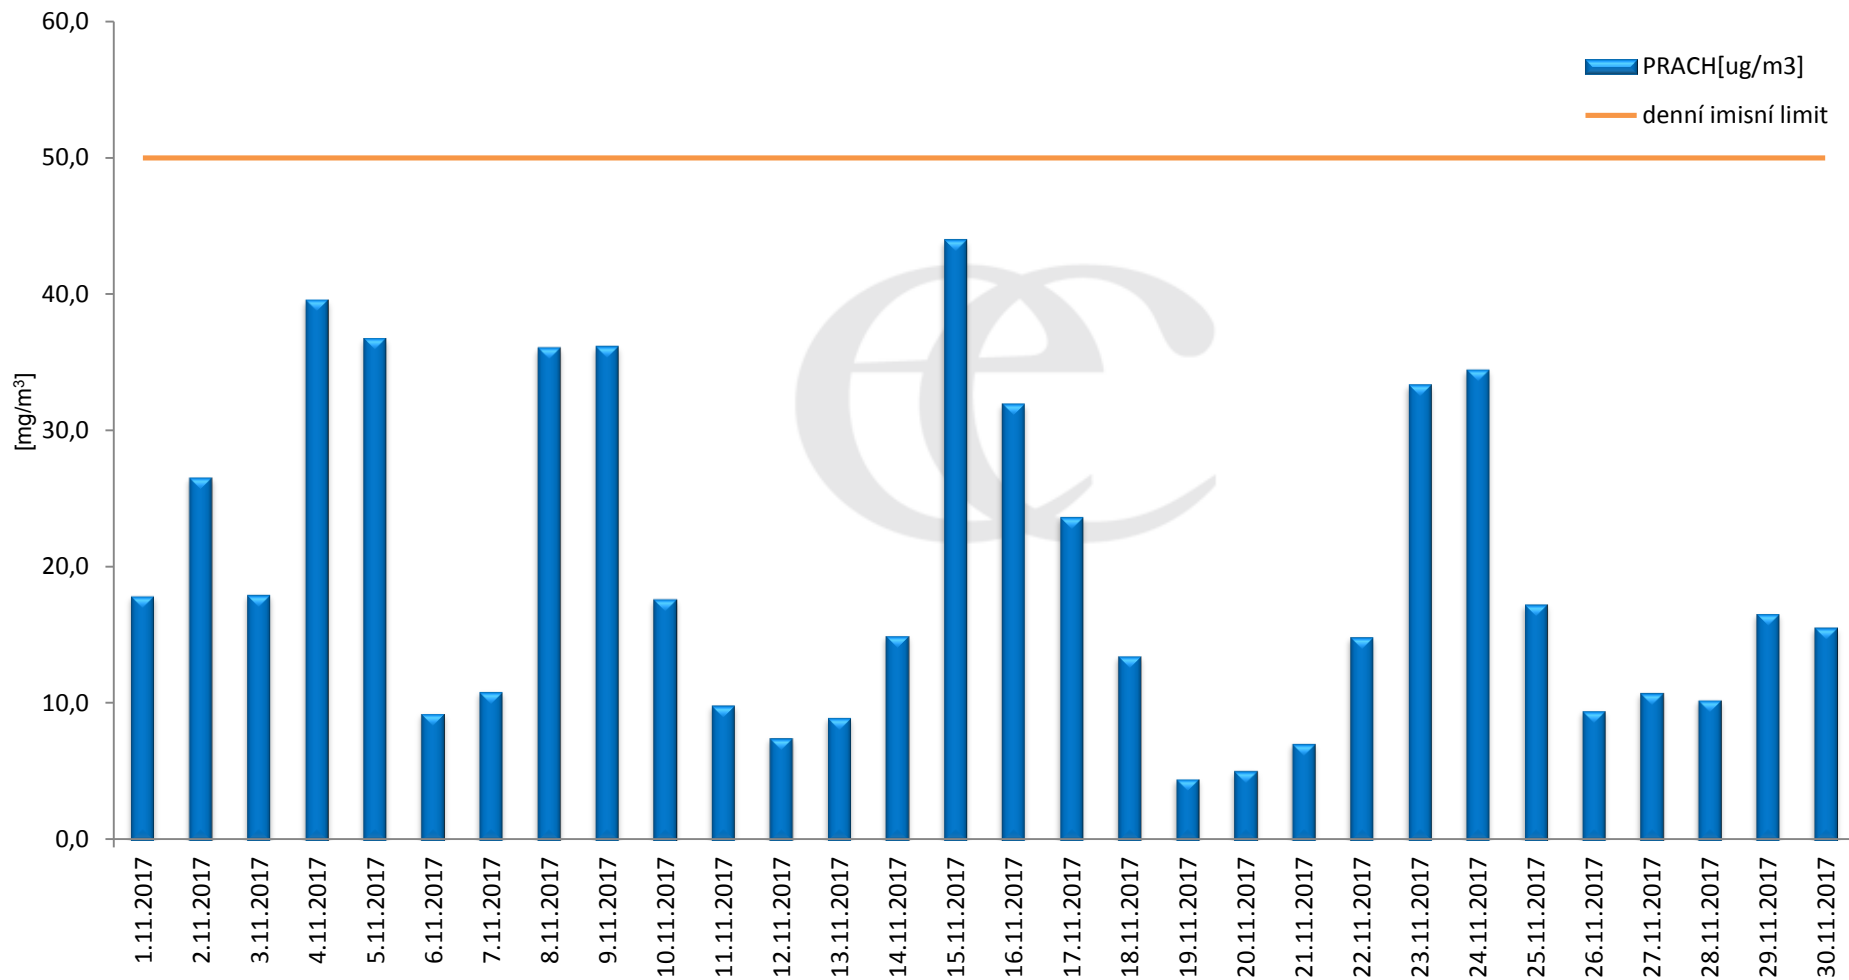

## Průměrné denní (0:00 - 24:00) koncentrace SO<sub>2</sub> v Krupce za měsíc listopad 2017.

Zpracovalo Ekologické centrum Most na základě operativních dat z měřicí stanice AIM ČHMÚ Krupka.

## Průměrné hodinové koncentrace SO<sub>2</sub> v Krupce za měsíc listopad 2017.

Zpracovalo Ekologické centrum Most na základě operativních dat z měřicí stanice AIM ČHMÚ Krupka.

## Průměrné denní (0:00 - 24:00) koncentrace $PM_{10}$ v Krupce za měsíc listopad 2017.

Zpracovalo Ekologické centrum Most na základě operativních dat z měřicí stanice AIM ČHMÚ Krupka.