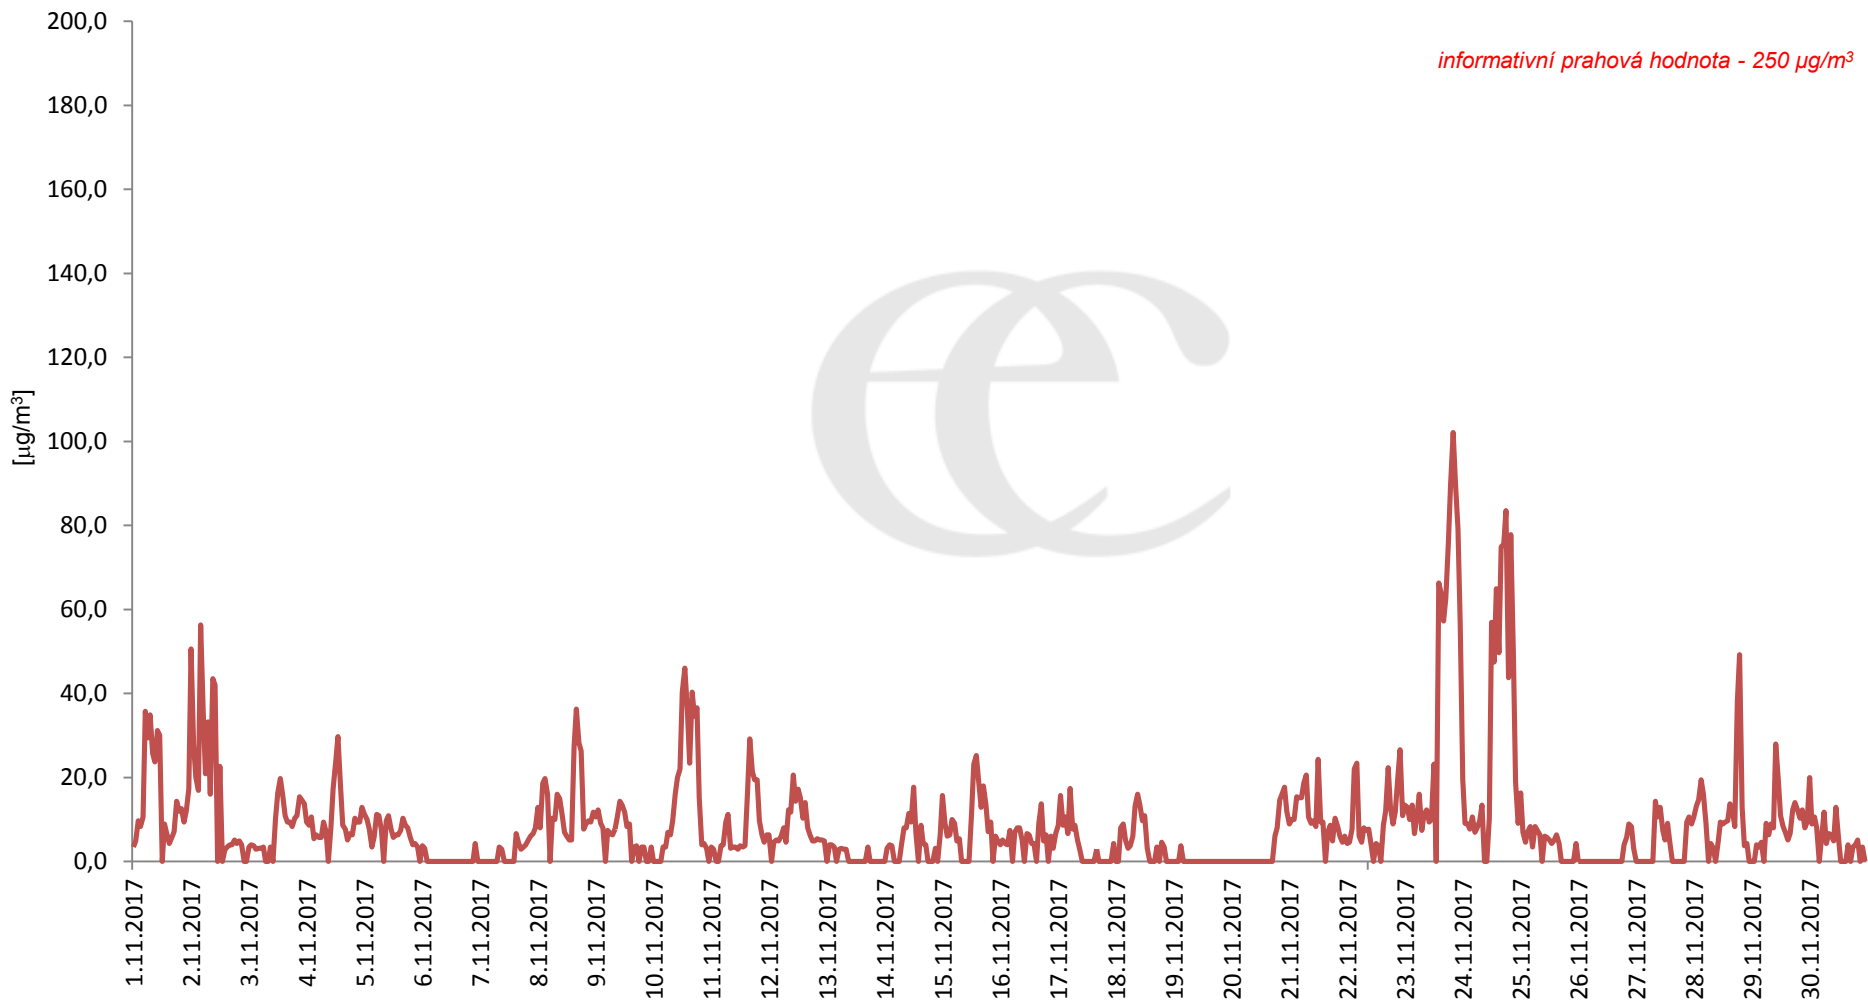

Průměrné denní (0:00 - 24:00) koncentrace SO₂ v Krupce za měsíc listopad 2017.

Zpracovalo Ekologické centrum Most na základě operativních dat z měřicí stanice AIM ČHMÚ Krupka.

Průměrné hodinové koncentrace SO₂ v Krupce za měsíc listopad 2017.

Zpracovalo Ekologické centrum Most na základě operativních dat z měřicí stanice AIM ČHMÚ Krupka.

Průměrné denní (0:00 - 24:00) koncentrace PM_{10} v Krupce za měsíc listopad 2017.

Zpracovalo Ekologické centrum Most na základě operativních dat z měřicí stanice AIM ČHMÚ Krupka.