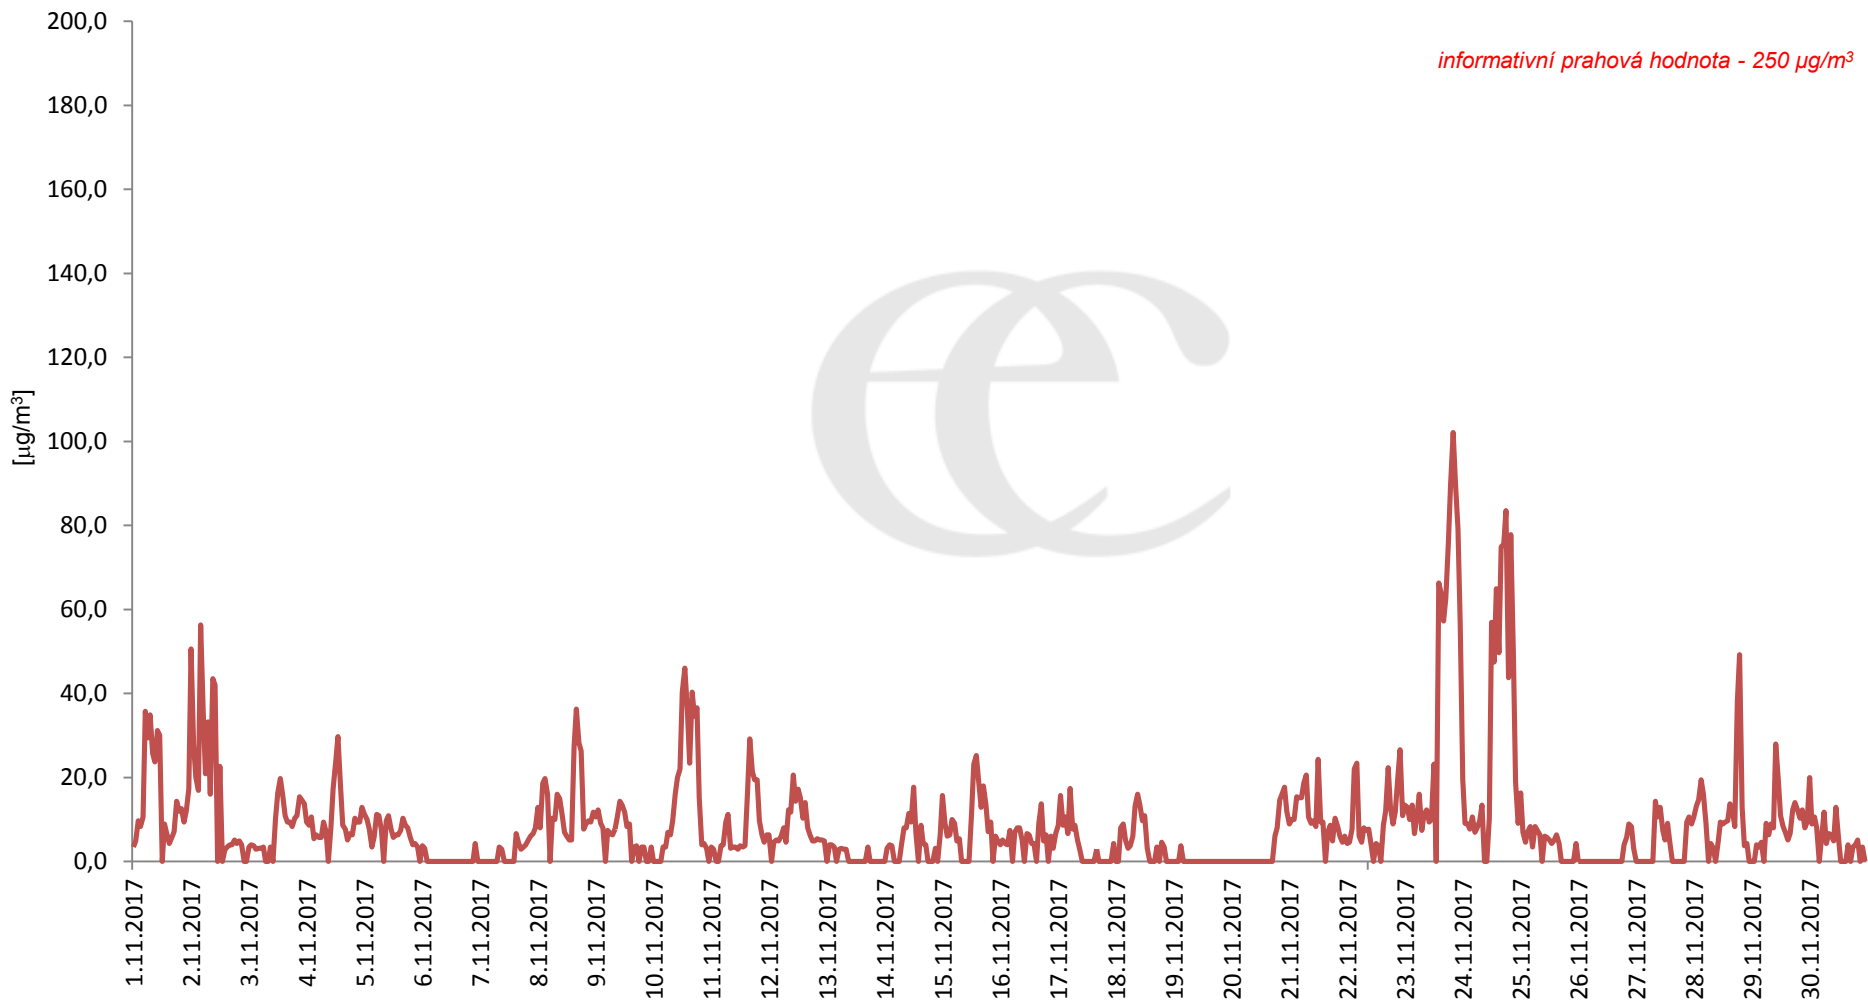

## Průměrné denní (0:00 - 24:00) koncentrace SO<sub>2</sub> v Krupce za měsíc listopad 2017.

Zpracovalo Ekologické centrum Most na základě operativních dat z měřicí stanice AIM ČHMÚ Krupka.

## Průměrné hodinové koncentrace SO<sub>2</sub> v Krupce za měsíc listopad 2017.

Zpracovalo Ekologické centrum Most na základě operativních dat z měřicí stanice AIM ČHMÚ Krupka.

## Průměrné denní (0:00 - 24:00) koncentrace $PM_{10}$ v Krupce za měsíc listopad 2017.

Zpracovalo Ekologické centrum Most na základě operativních dat z měřicí stanice AIM ČHMÚ Krupka.