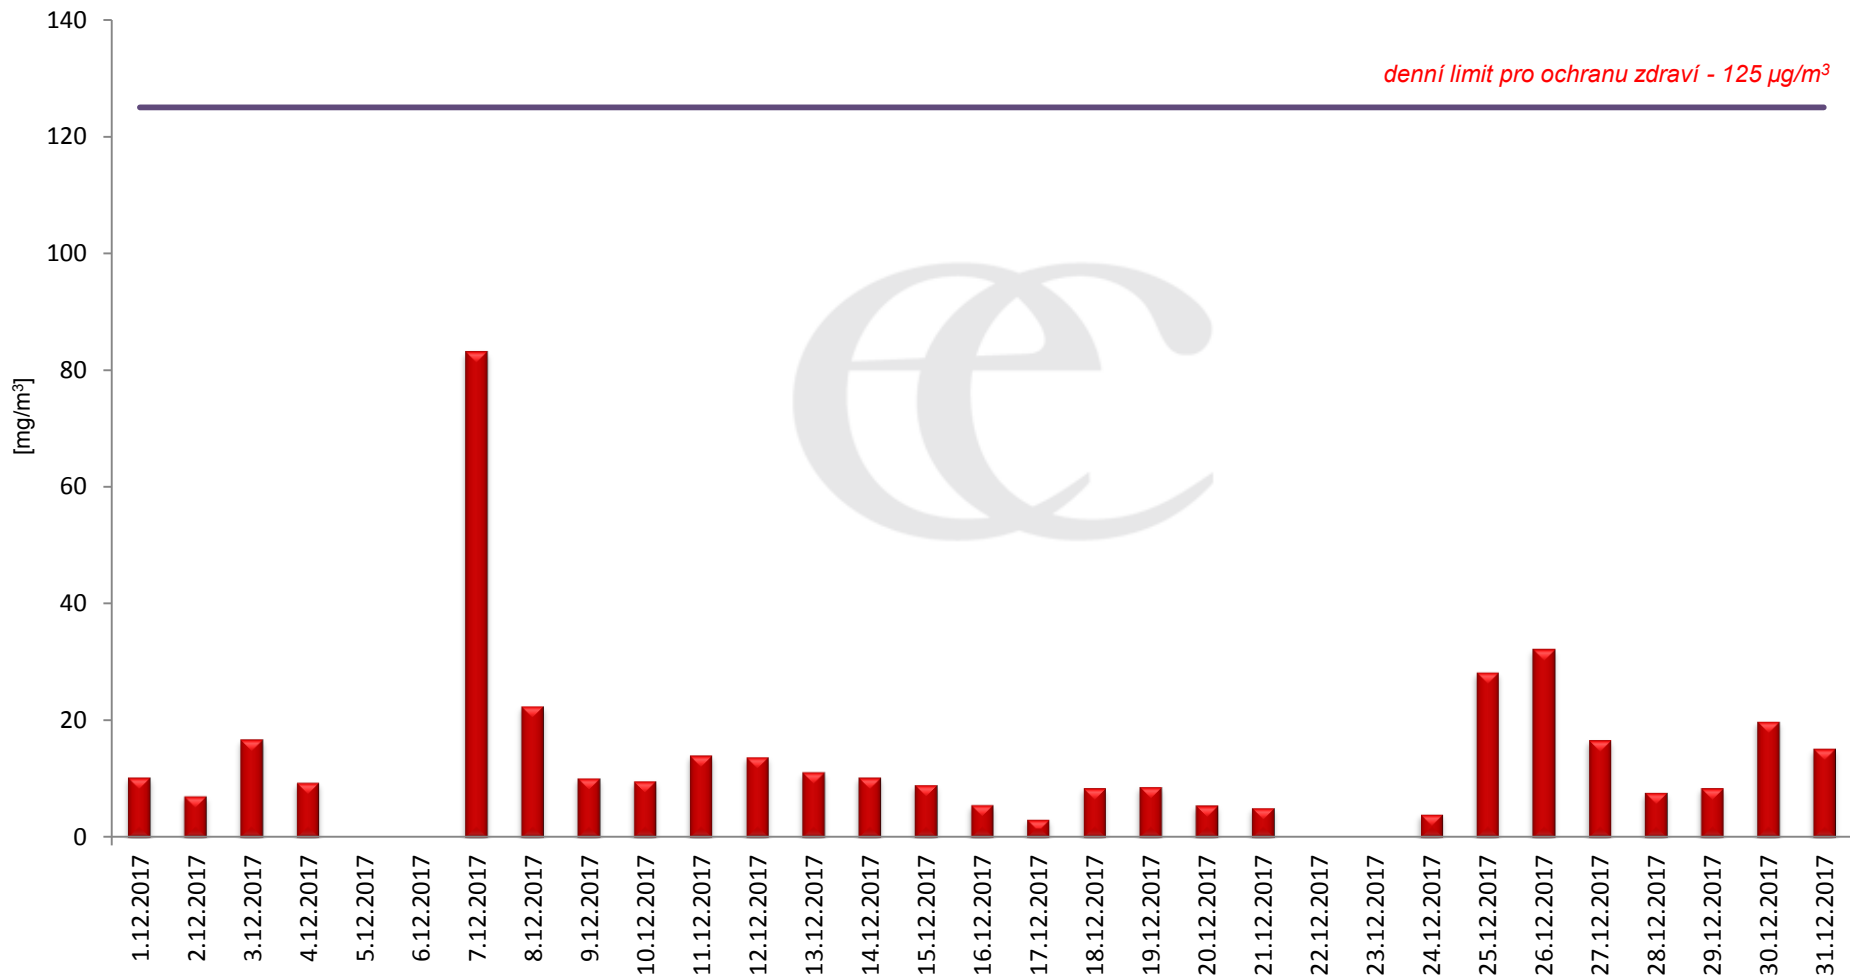

## Průměrné denní (0:00 - 24:00) koncentrace SO<sub>2</sub> v Krupce za měsíc prosinec 2017.

## Průměrné hodinové koncentrace SO<sub>2</sub> v Krupce za měsíc prosinec 2017.

Zpracovalo Ekologické centrum Most na základě operativních dat z měřicí stanice AIM ČHMÚ Lom.

## Průměrné denní (0:00 - 24:00) koncentrace PM<sub>10</sub> v Krupce za měsíc prosinec 2017.