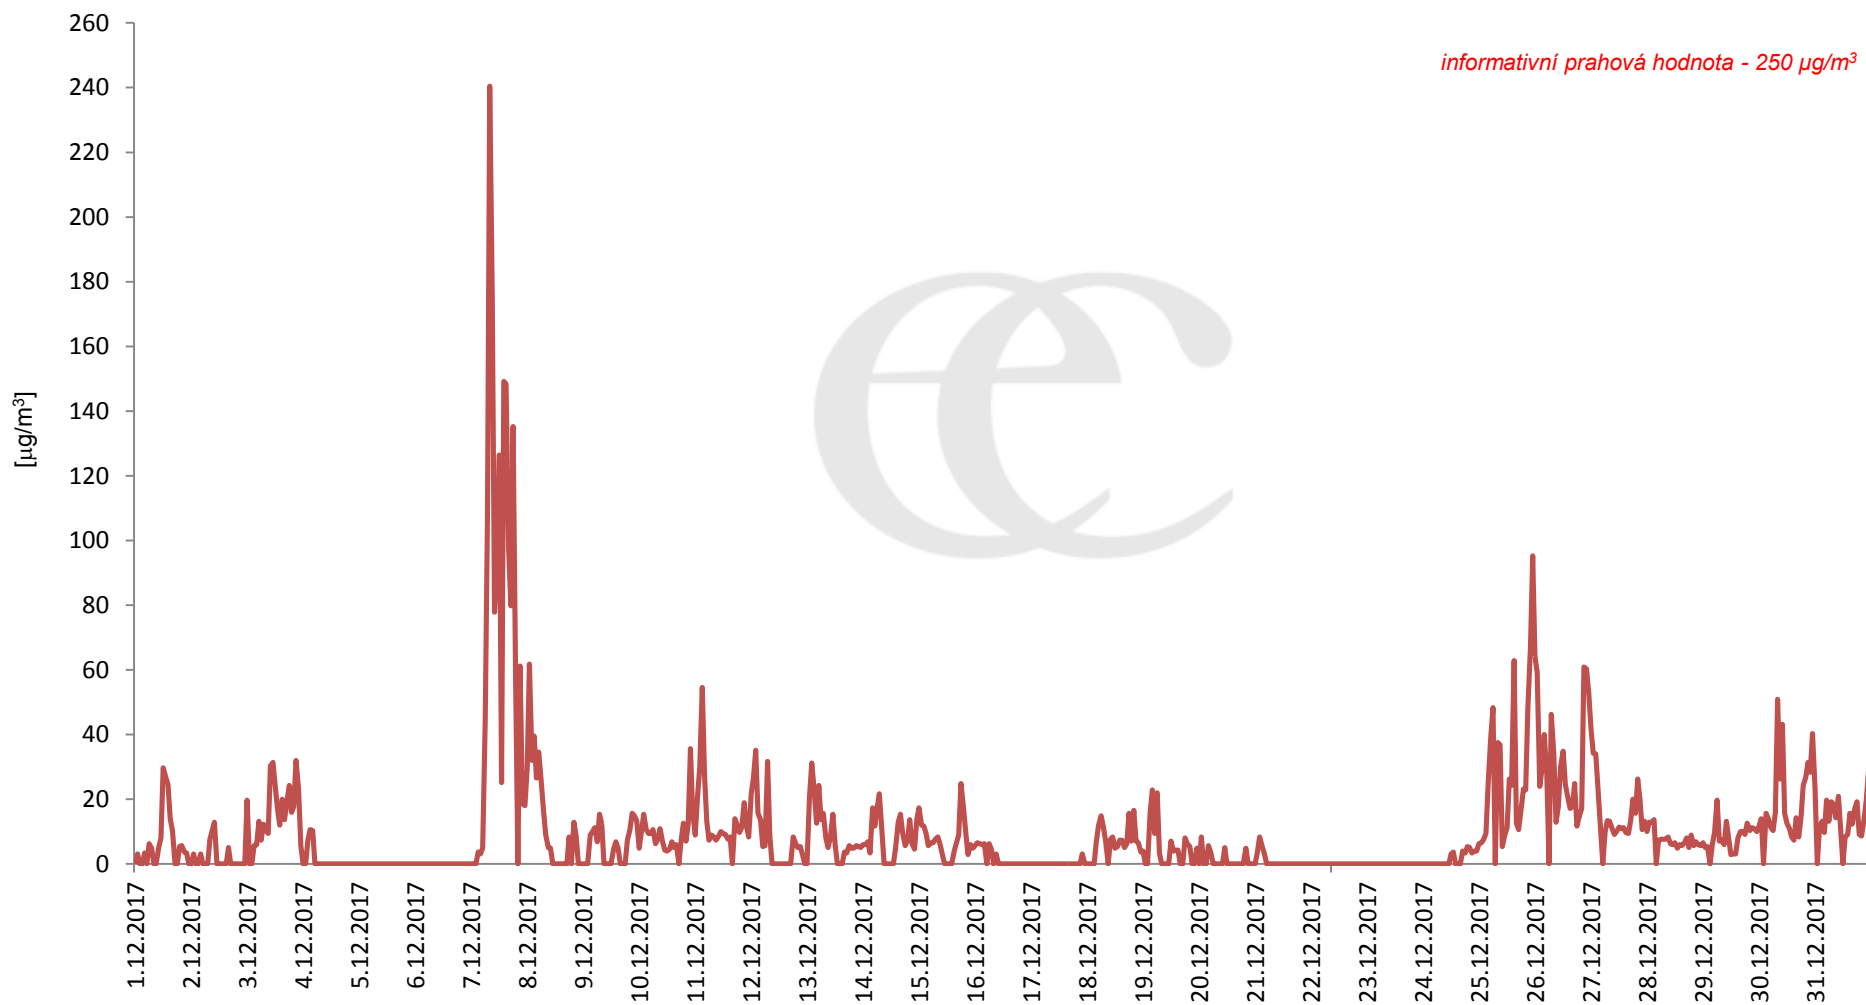

## Průměrné denní (0:00 - 24:00) koncentrace SO<sub>2</sub> v Krupce za měsíc prosinec 2017.

## Průměrné hodinové koncentrace SO<sub>2</sub> v Krupce za měsíc prosinec 2017.

Zpracovalo Ekologické centrum Most na základě operativních dat z měřicí stanice AIM ČHMÚ Lom.

## Průměrné denní (0:00 - 24:00) koncentrace PM<sub>10</sub> v Krupce za měsíc prosinec 2017.

## Průměrné hodinové koncentrace PM<sub>10</sub> v Krupce za měsíc prosinec 2017.

Zpracovalo Ekologické centrum Most na základě operativních dat z měřicí stanice AIM ČHMÚ Lom.