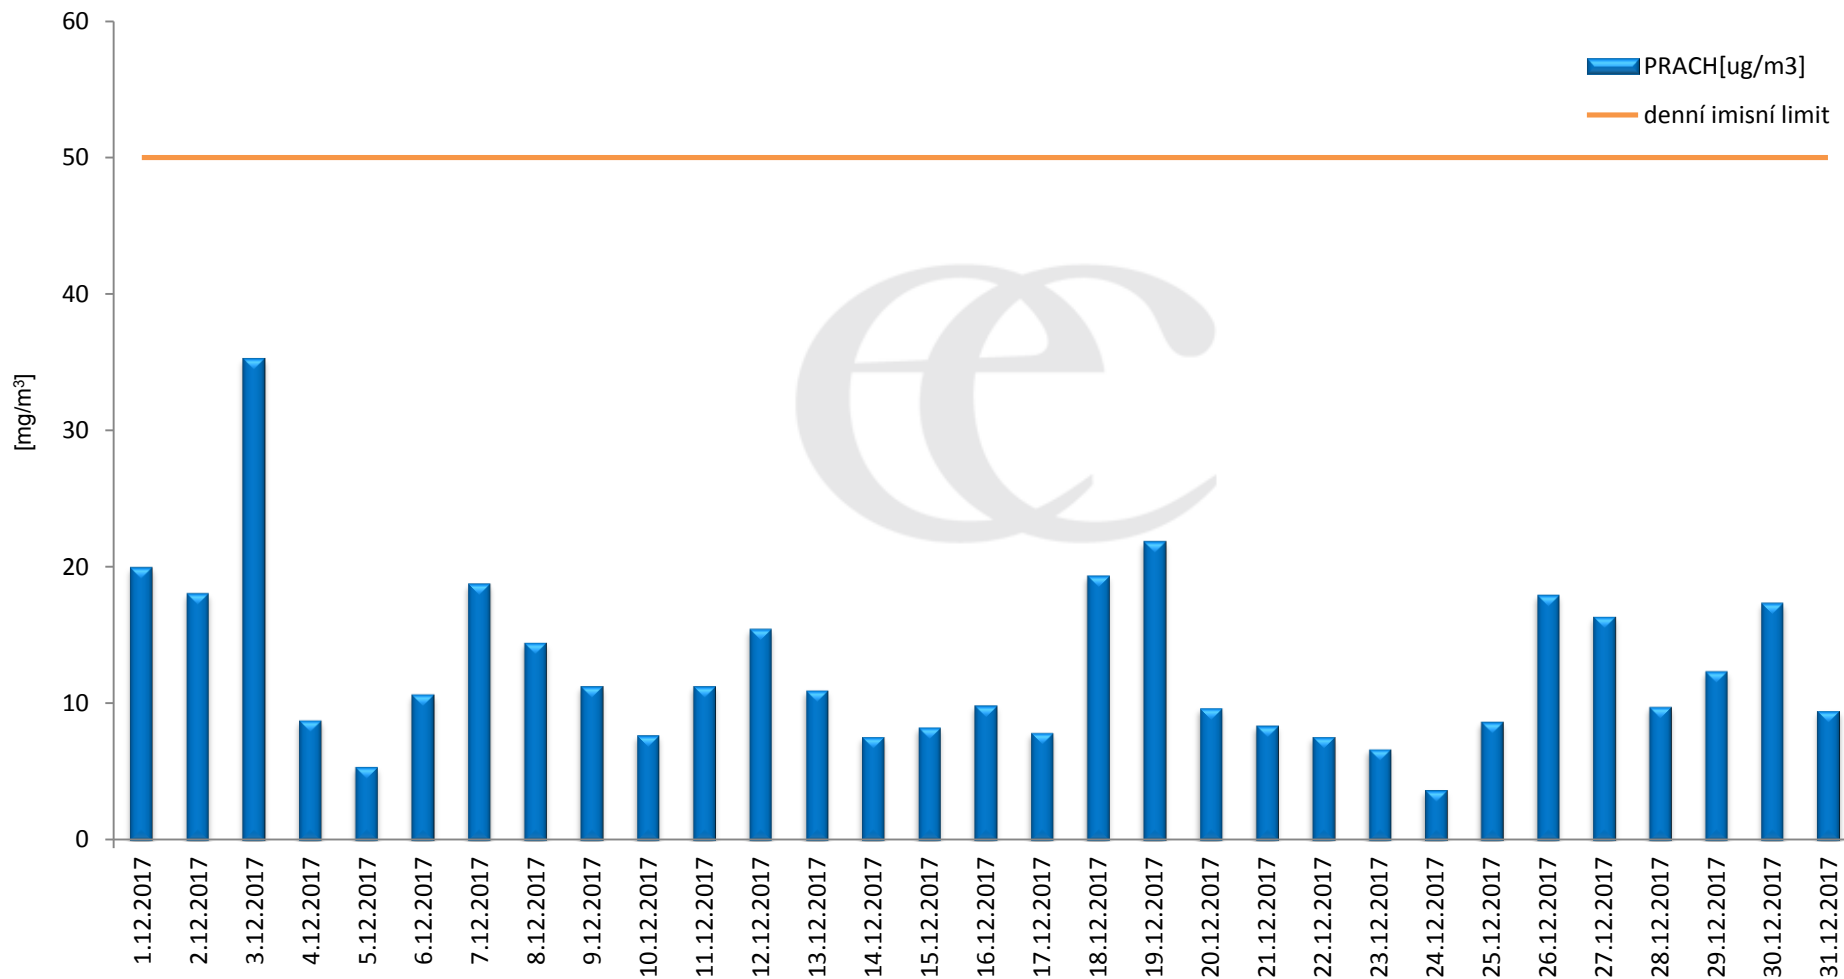

## Průměrné denní (0:00 - 24:00) koncentrace SO<sub>2</sub> v Krupce za měsíc prosinec 2017.

## Průměrné hodinové koncentrace SO<sub>2</sub> v Krupce za měsíc prosinec 2017.

Zpracovalo Ekologické centrum Most na základě operativních dat z měřicí stanice AIM ČHMÚ Lom.

## Průměrné denní (0:00 - 24:00) koncentrace PM<sub>10</sub> v Krupce za měsíc prosinec 2017.