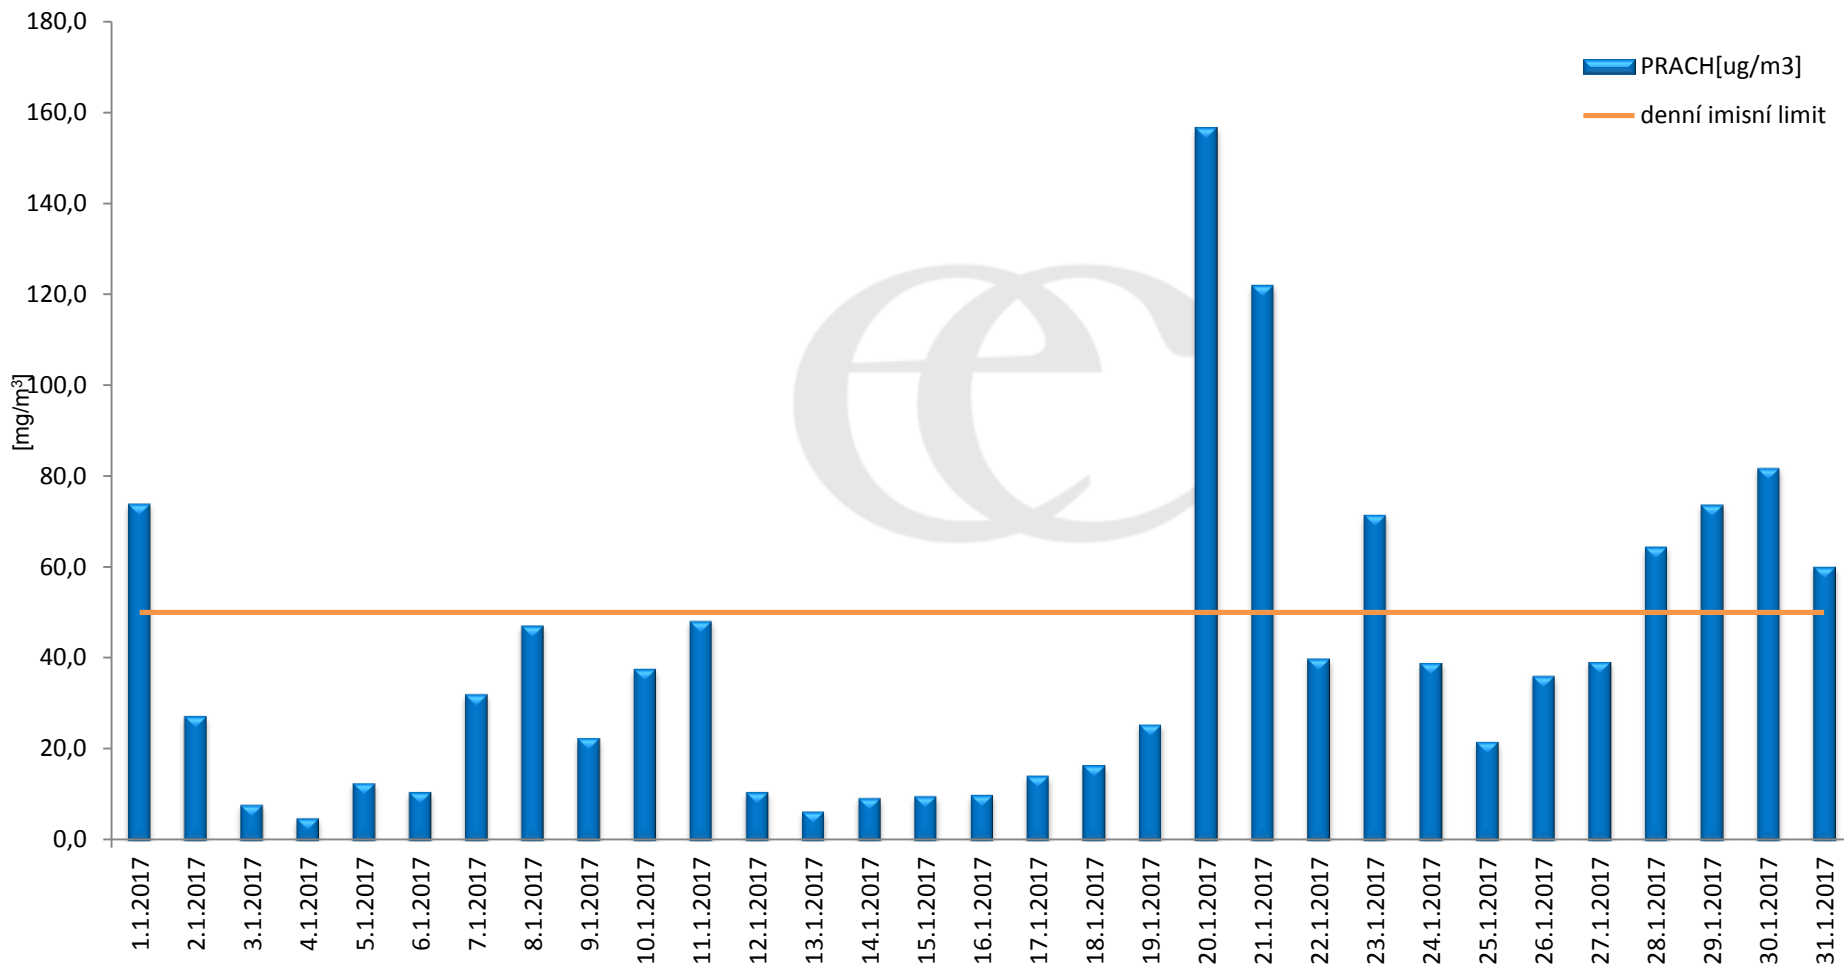

Průměrné denní (0:00 - 24:00) koncentrace SO₂ v Krupce za měsíc leden 2017.

Zpracovalo Ekologické centrum Most na základě operativních dat z měřicí stanice AIM ČHMÚ Lom

Průměrné hodinové koncentrace SO₂ v Krupce za měsíc leden 2017.

Zpracovalo Ekologické centrum Most na základě operativních dat z měřicí stanice AIM ČHMÚ Lom.

Průměrné denní (0:00 - 24:00) koncentrace PM_{10} v Krupce za měsíc leden 2017.

Zpracovalo Ekologické centrum Most na základě operativních dat z měřicí stanice AIM ČHMÚ Lom.

Průměrné hodinové koncentrace PM₁₀ v Krupce za měsíc leden 2017.

Zpracovalo Ekologické centrum Most na základě operativních dat z měřicí stanice AIM ČHMÚ Lom.