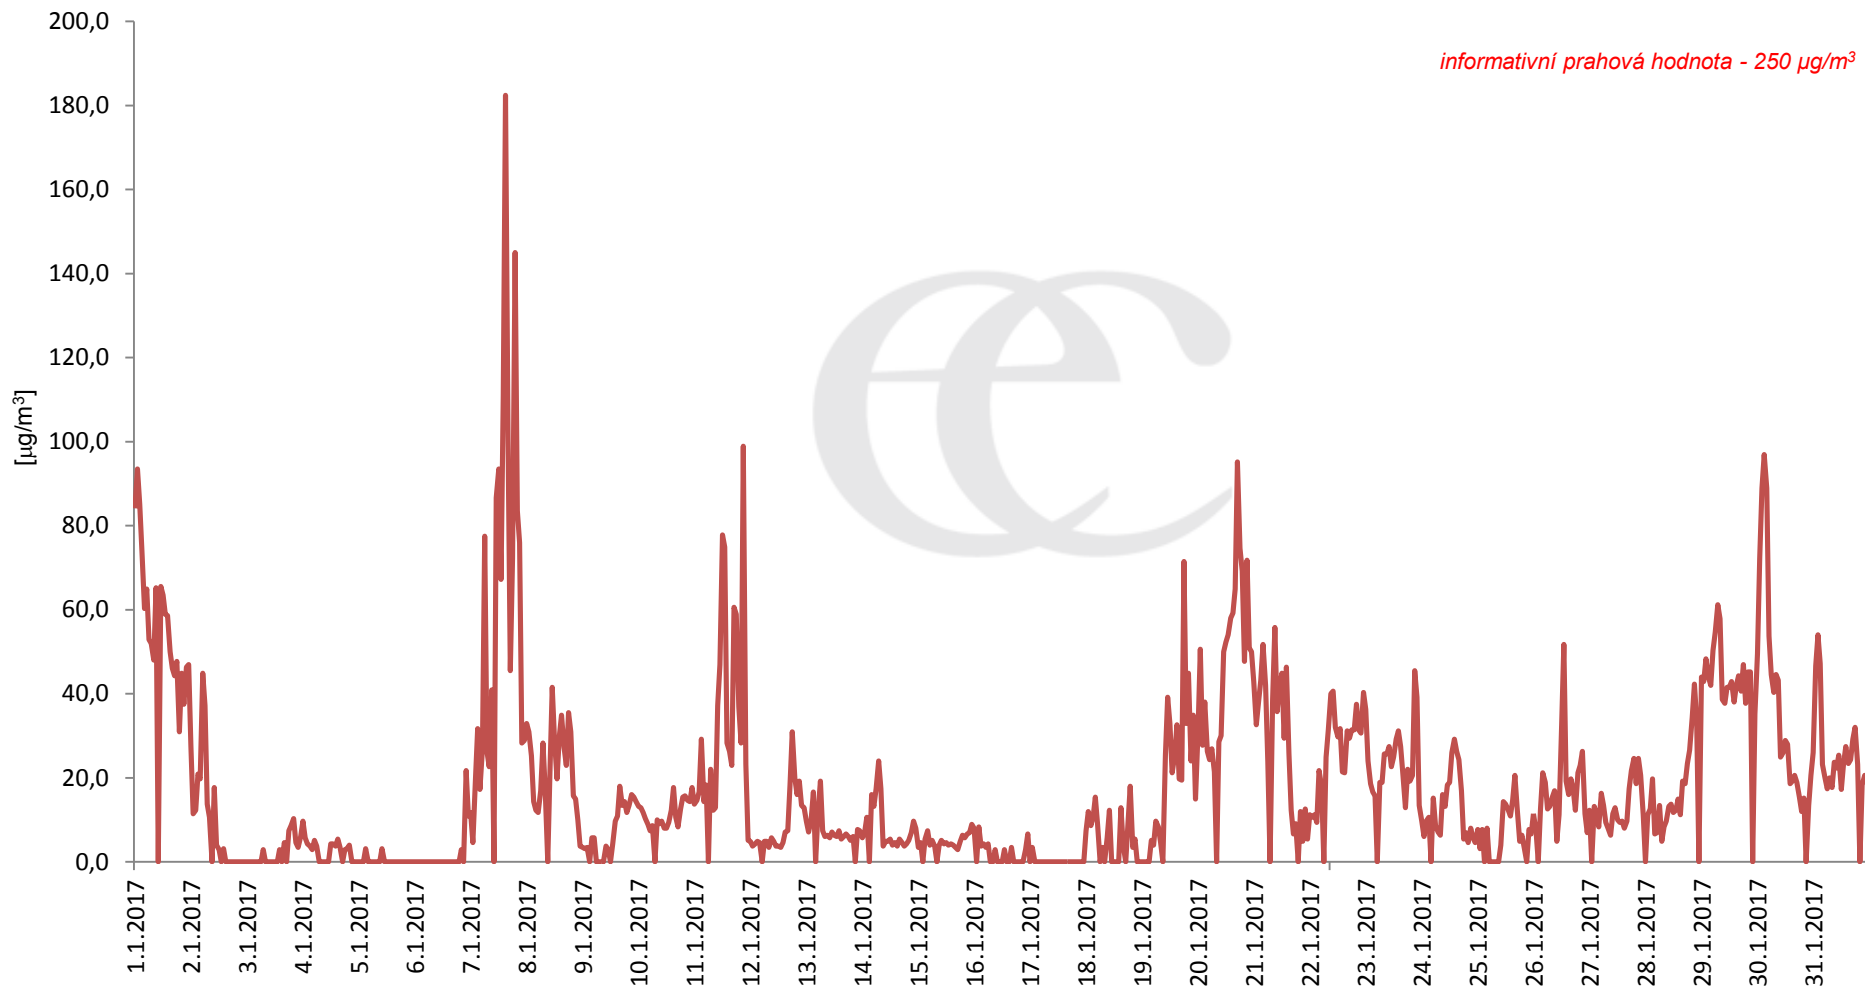

Průměrné denní (0:00 - 24:00) koncentrace SO₂ v Krupce za měsíc leden 2017.

Zpracovalo Ekologické centrum Most na základě operativních dat z měřicí stanice AIM ČHMÚ Lom

Průměrné hodinové koncentrace SO₂ v Krupce za měsíc leden 2017.

Zpracovalo Ekologické centrum Most na základě operativních dat z měřicí stanice AIM ČHMÚ Lom.

Průměrné denní (0:00 - 24:00) koncentrace PM_{10} v Krupce za měsíc leden 2017.

Zpracovalo Ekologické centrum Most na základě operativních dat z měřicí stanice AIM ČHMÚ Lom.

Průměrné hodinové koncentrace PM₁₀ v Krupce za měsíc leden 2017.

Zpracovalo Ekologické centrum Most na základě operativních dat z měřicí stanice AIM ČHMÚ Lom.