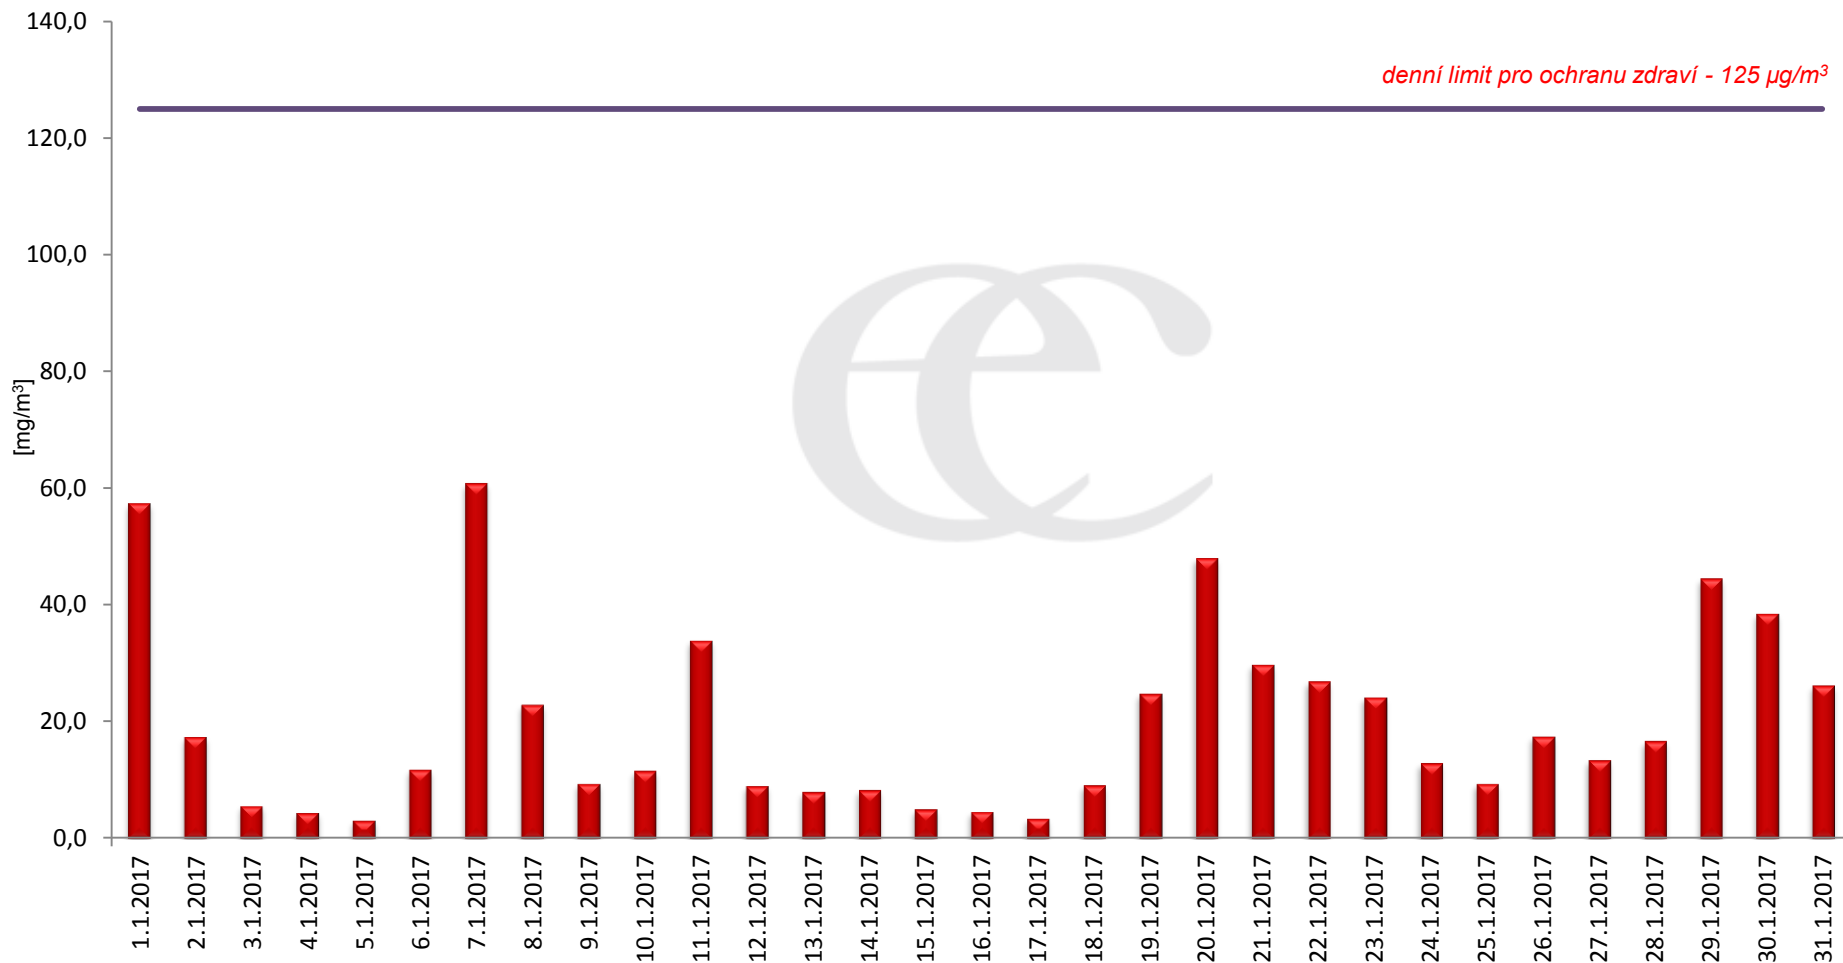

Průměrné denní (0:00 - 24:00) koncentrace SO₂ v Krupce za měsíc leden 2017.

Zpracovalo Ekologické centrum Most na základě operativních dat z měřicí stanice AIM ČHMÚ Lom

Průměrné hodinové koncentrace SO₂ v Krupce za měsíc leden 2017.

Zpracovalo Ekologické centrum Most na základě operativních dat z měřicí stanice AIM ČHMÚ Lom.

Průměrné denní (0:00 - 24:00) koncentrace PM_{10} v Krupce za měsíc leden 2017.

Zpracovalo Ekologické centrum Most na základě operativních dat z měřicí stanice AIM ČHMÚ Lom.

Průměrné hodinové koncentrace PM₁₀ v Krupce za měsíc leden 2017.

Zpracovalo Ekologické centrum Most na základě operativních dat z měřicí stanice AIM ČHMÚ Lom.