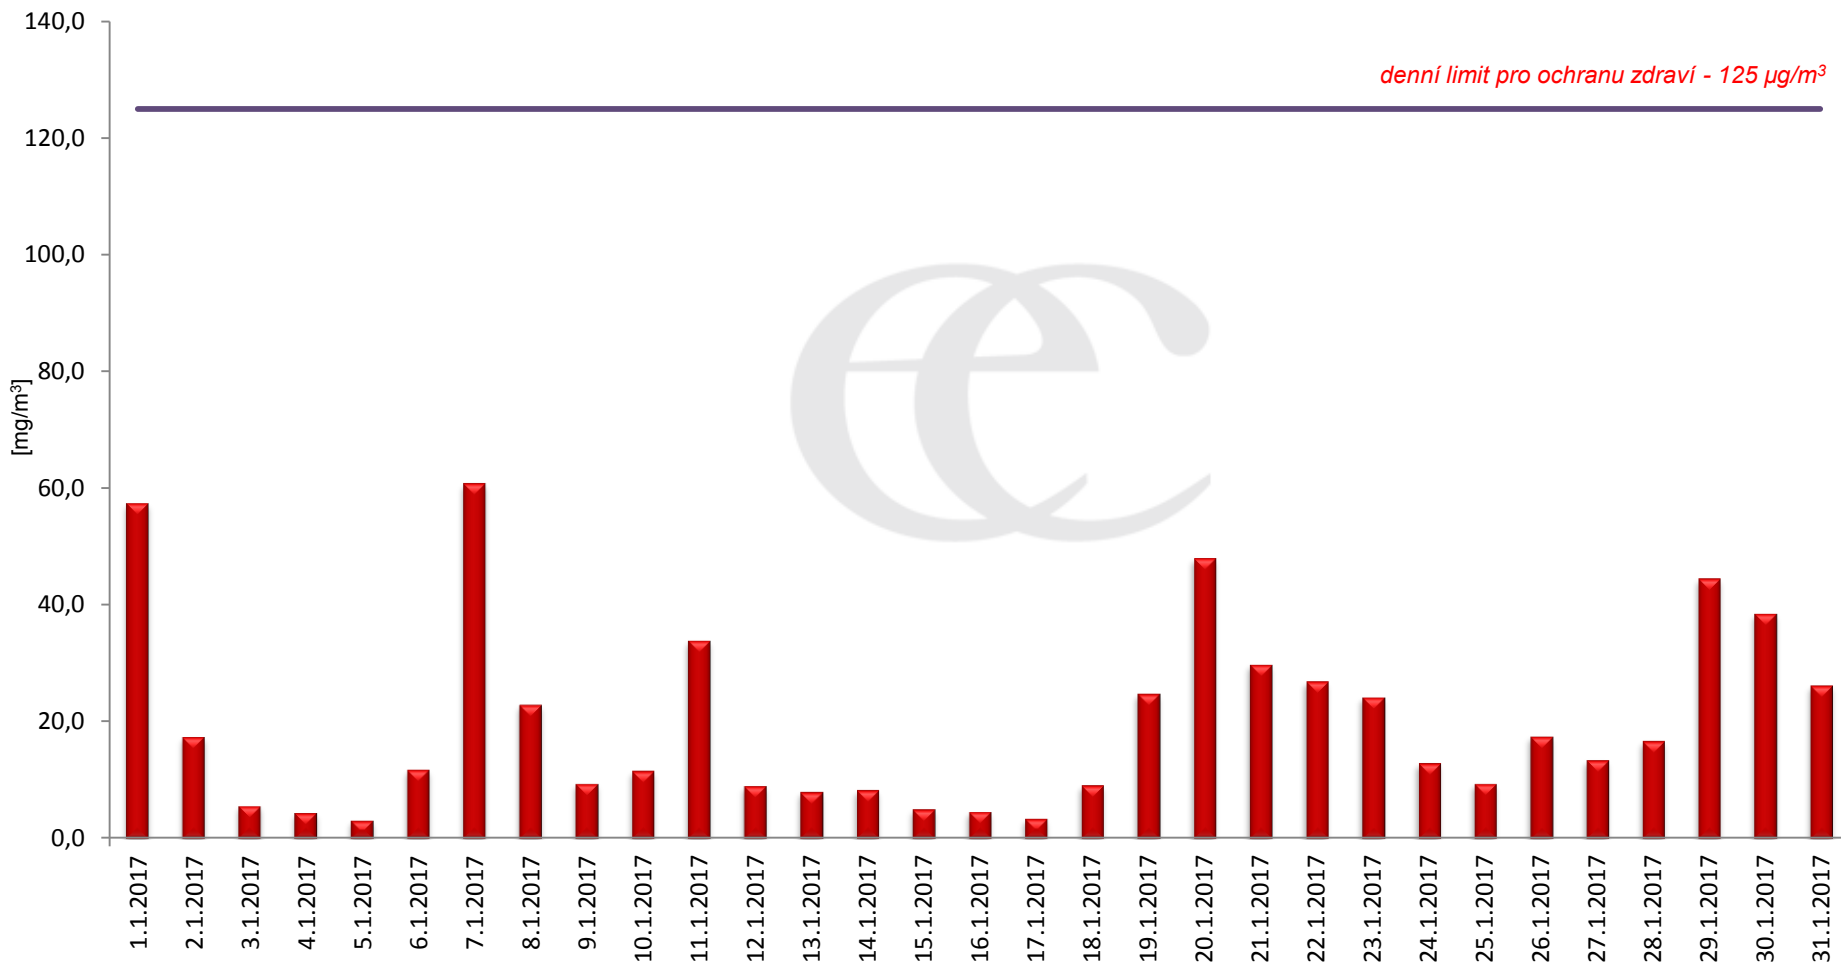

# Průměrné denní (0:00 - 24:00) koncentrace SO<sub>2</sub> v Krupce za měsíc leden 2017.

Zpracovalo Ekologické centrum Most na základě operativních dat z měřicí stanice AIM ČHMÚ Lom

# Průměrné hodinové koncentrace SO<sub>2</sub> v Krupce za měsíc leden 2017.

Zpracovalo Ekologické centrum Most na základě operativních dat z měřicí stanice AIM ČHMÚ Lom.

# Průměrné denní (0:00 - 24:00) koncentrace $PM_{10}$ v Krupce za měsíc leden 2017.

Zpracovalo Ekologické centrum Most na základě operativních dat z měřicí stanice AIM ČHMÚ Lom.