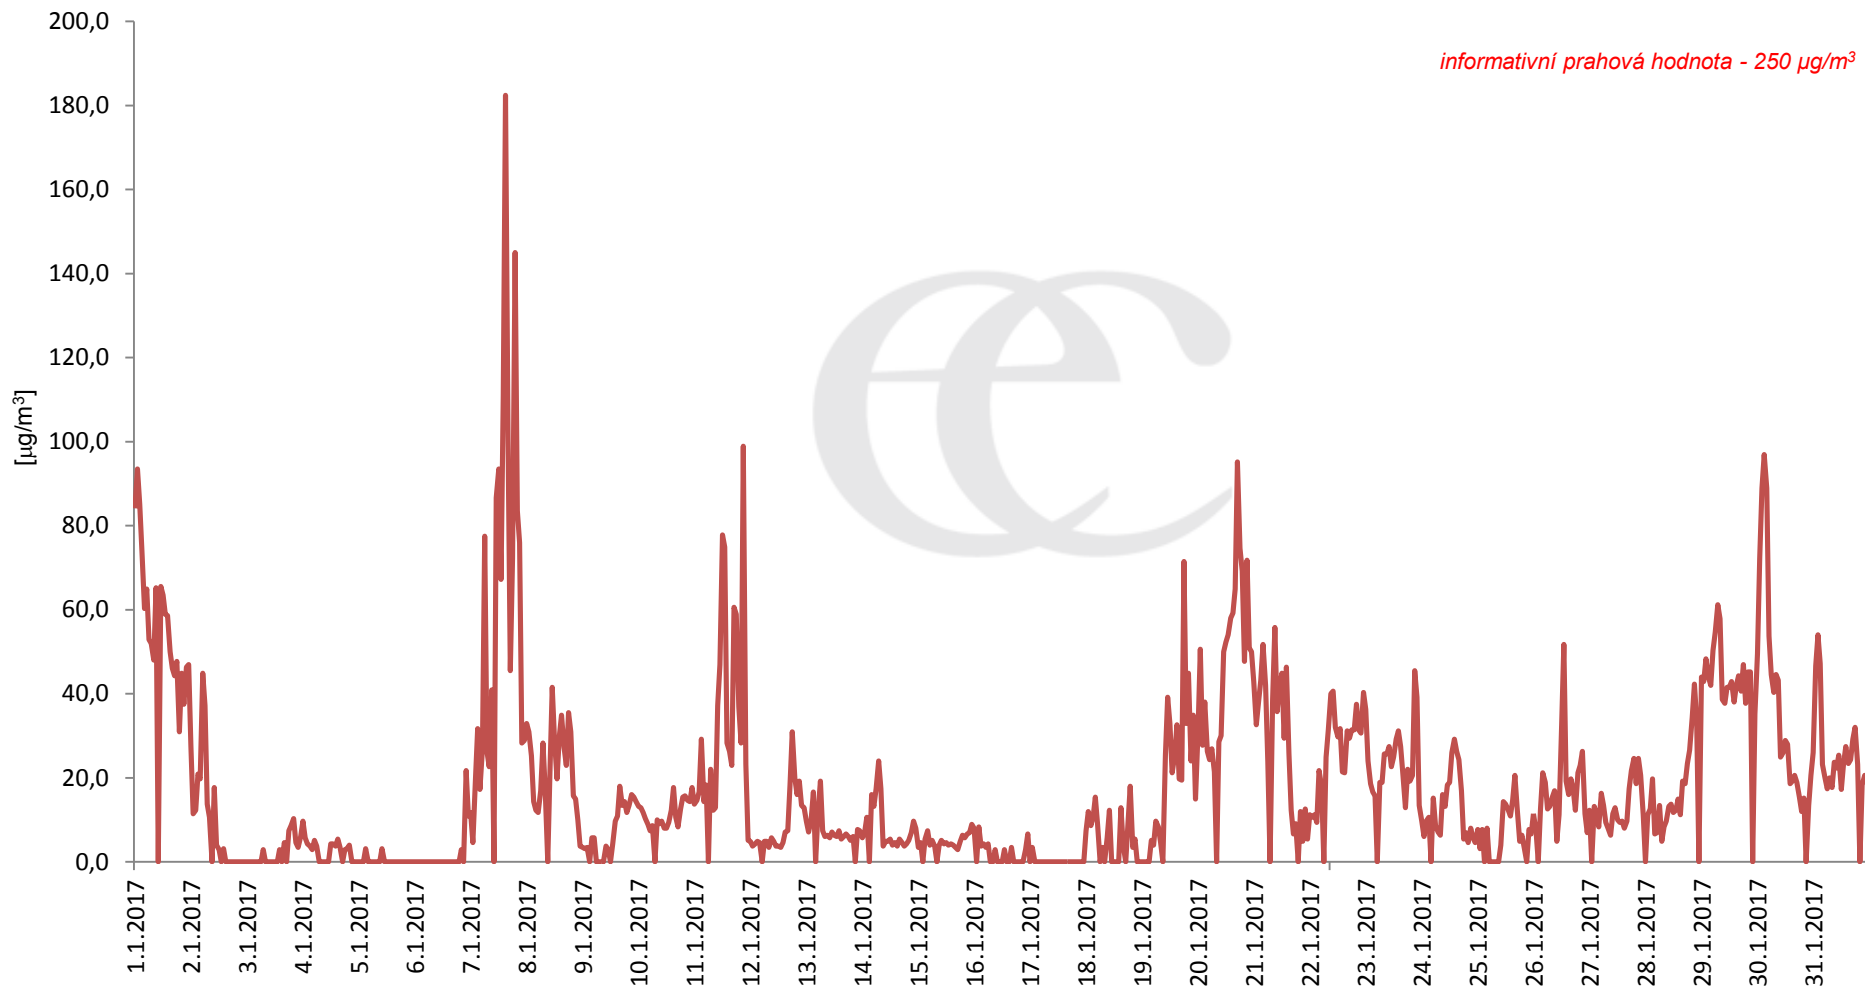

# Průměrné denní (0:00 - 24:00) koncentrace SO<sub>2</sub> v Krupce za měsíc leden 2017.

Zpracovalo Ekologické centrum Most na základě operativních dat z měřicí stanice AIM ČHMÚ Lom

# Průměrné hodinové koncentrace SO<sub>2</sub> v Krupce za měsíc leden 2017.

Zpracovalo Ekologické centrum Most na základě operativních dat z měřicí stanice AIM ČHMÚ Lom.

# Průměrné denní (0:00 - 24:00) koncentrace $PM_{10}$ v Krupce za měsíc leden 2017.

Zpracovalo Ekologické centrum Most na základě operativních dat z měřicí stanice AIM ČHMÚ Lom.