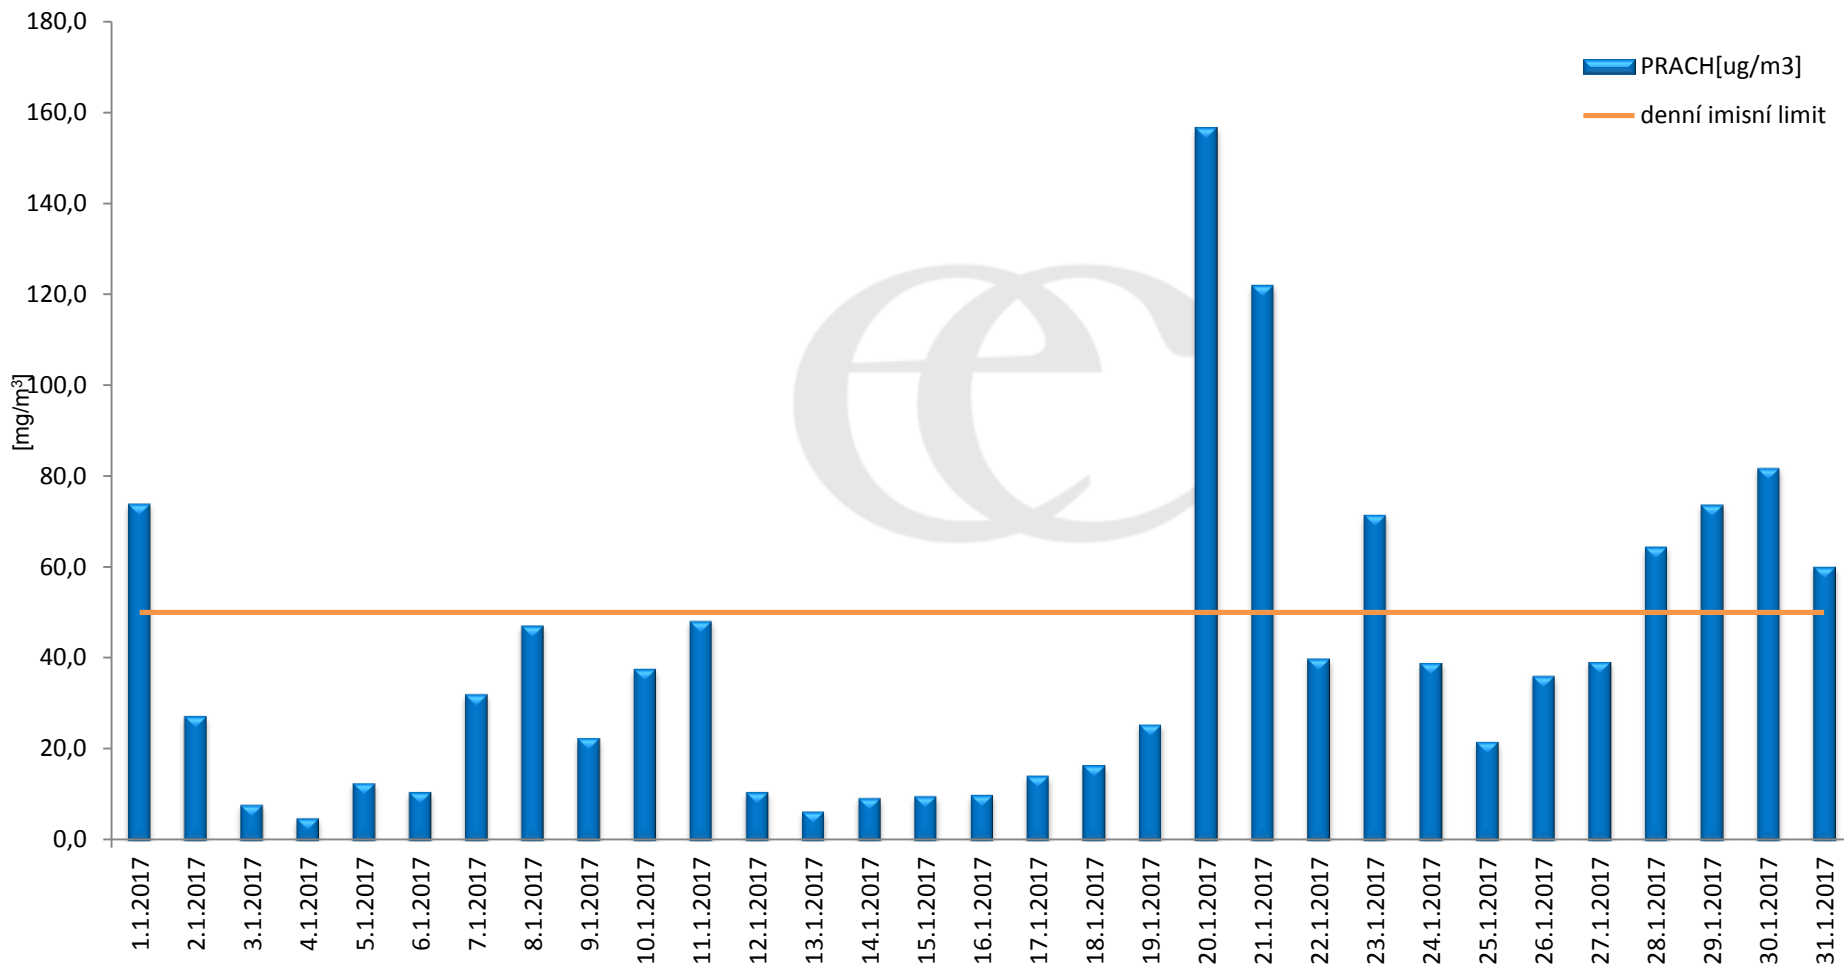

# Průměrné denní (0:00 - 24:00) koncentrace SO<sub>2</sub> v Krupce za měsíc leden 2017.

Zpracovalo Ekologické centrum Most na základě operativních dat z měřicí stanice AIM ČHMÚ Lom

# Průměrné hodinové koncentrace SO<sub>2</sub> v Krupce za měsíc leden 2017.

Zpracovalo Ekologické centrum Most na základě operativních dat z měřicí stanice AIM ČHMÚ Lom.

# Průměrné denní (0:00 - 24:00) koncentrace $PM_{10}$ v Krupce za měsíc leden 2017.

Zpracovalo Ekologické centrum Most na základě operativních dat z měřicí stanice AIM ČHMÚ Lom.