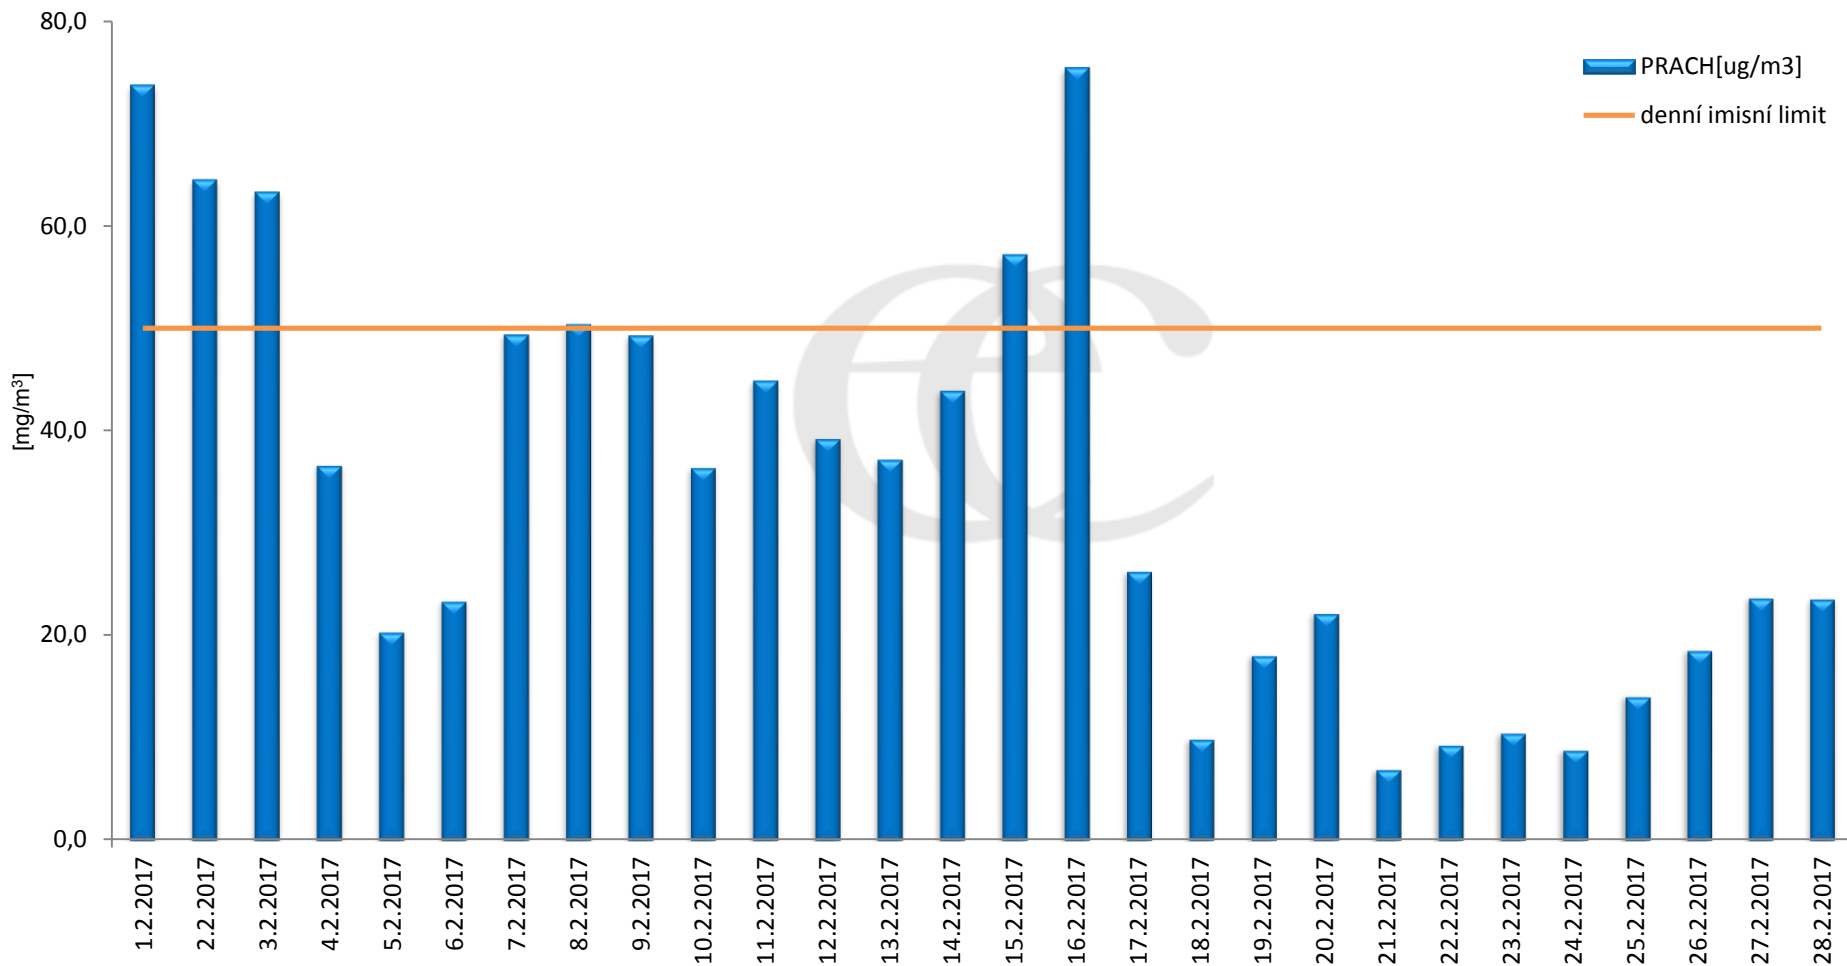

Průměrné denní (0:00 - 24:00) koncentrace SO₂ v Krupce za měsíc únor 2017.

Zpracovalo Ekologické centrum Most na základě operativních dat z měřicí stanice AIM ČHMÚ Lom

Průměrné hodinové koncentrace SO₂ v Krupce za měsíc únor 2017.

Zpracovalo Ekologické centrum Most na základě operativních dat z měřicí stanice AIM ČHMÚ Lom.

Průměrné denní (0:00 - 24:00) koncentrace PM_{10} v Krupce za měsíc únor 2017.

Zpracovalo Ekologické centrum Most na základě operativních dat z měřicí stanice AIM ČHMÚ Lom.

Průměrné hodinové koncentrace PM₁₀ v Krupce za měsíc únor 2017.

Zpracovalo Ekologické centrum Most na základě operativních dat z měřicí stanice AIM ČHMÚ Lom.