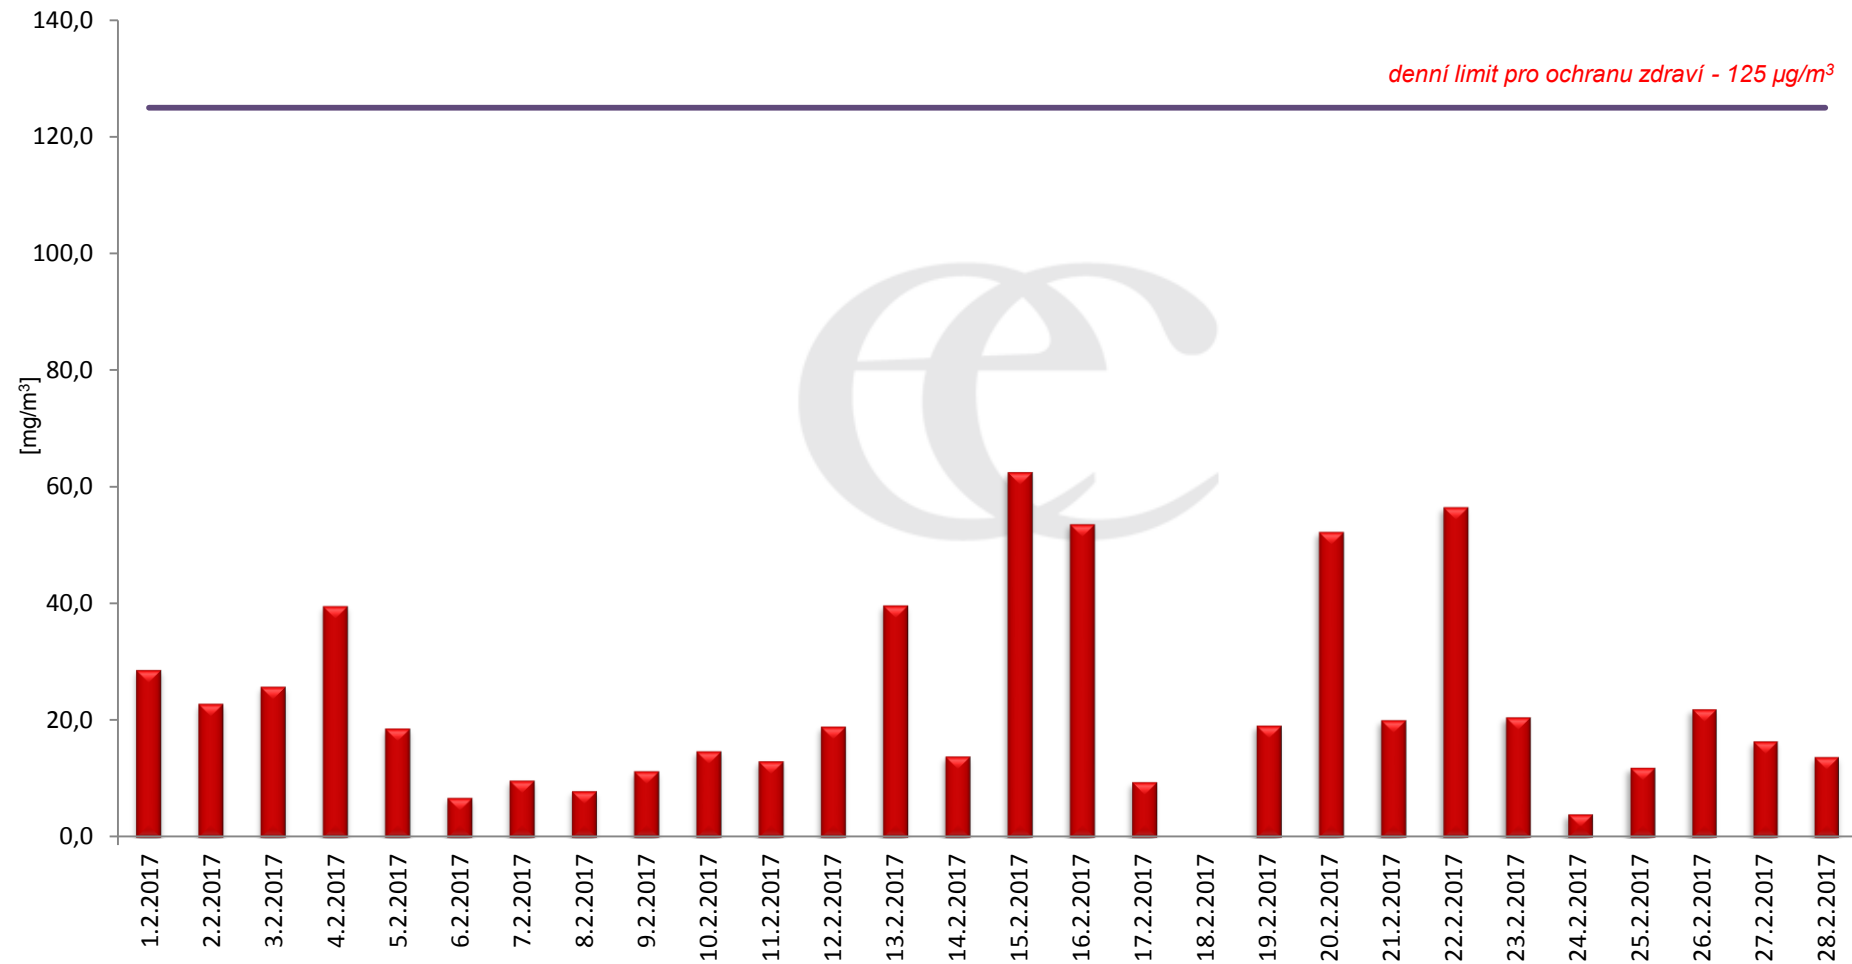

Průměrné denní (0:00 - 24:00) koncentrace SO₂ v Krupce za měsíc únor 2017.

Zpracovalo Ekologické centrum Most na základě operativních dat z měřicí stanice AIM ČHMÚ Lom

Průměrné hodinové koncentrace SO₂ v Krupce za měsíc únor 2017.

Zpracovalo Ekologické centrum Most na základě operativních dat z měřicí stanice AIM ČHMÚ Lom.

Průměrné denní (0:00 - 24:00) koncentrace PM₁₀ v Krupce za měsíc únor 2017.

Zpracovalo Ekologické centrum Most na základě operativních dat z měřicí stanice AIM ČHMÚ Lom.