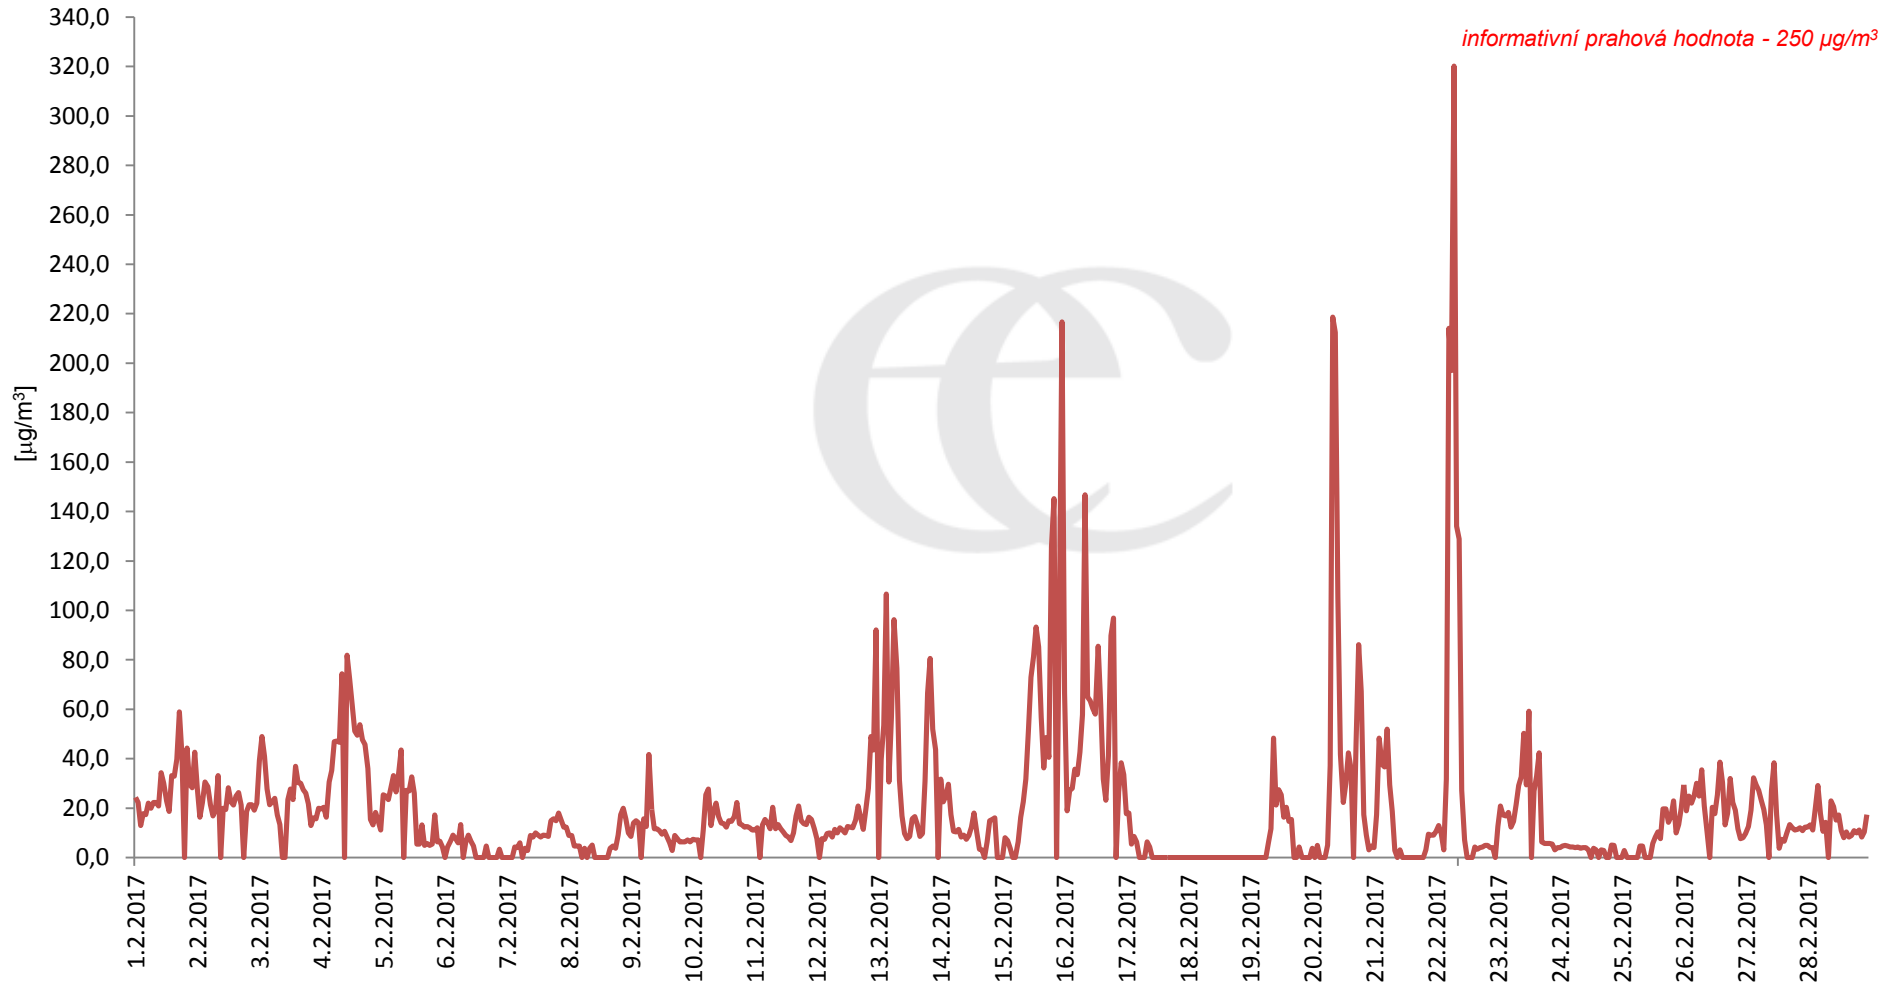

Průměrné denní (0:00 - 24:00) koncentrace SO₂ v Krupce za měsíc únor 2017.

Zpracovalo Ekologické centrum Most na základě operativních dat z měřicí stanice AIM ČHMÚ Lom

Průměrné hodinové koncentrace SO₂ v Krupce za měsíc únor 2017.

Zpracovalo Ekologické centrum Most na základě operativních dat z měřicí stanice AIM ČHMÚ Lom.

Průměrné denní (0:00 - 24:00) koncentrace PM_{10} v Krupce za měsíc únor 2017.

Zpracovalo Ekologické centrum Most na základě operativních dat z měřicí stanice AIM ČHMÚ Lom.

Průměrné hodinové koncentrace PM₁₀ v Krupce za měsíc únor 2017.

Zpracovalo Ekologické centrum Most na základě operativních dat z měřicí stanice AIM ČHMÚ Lom.