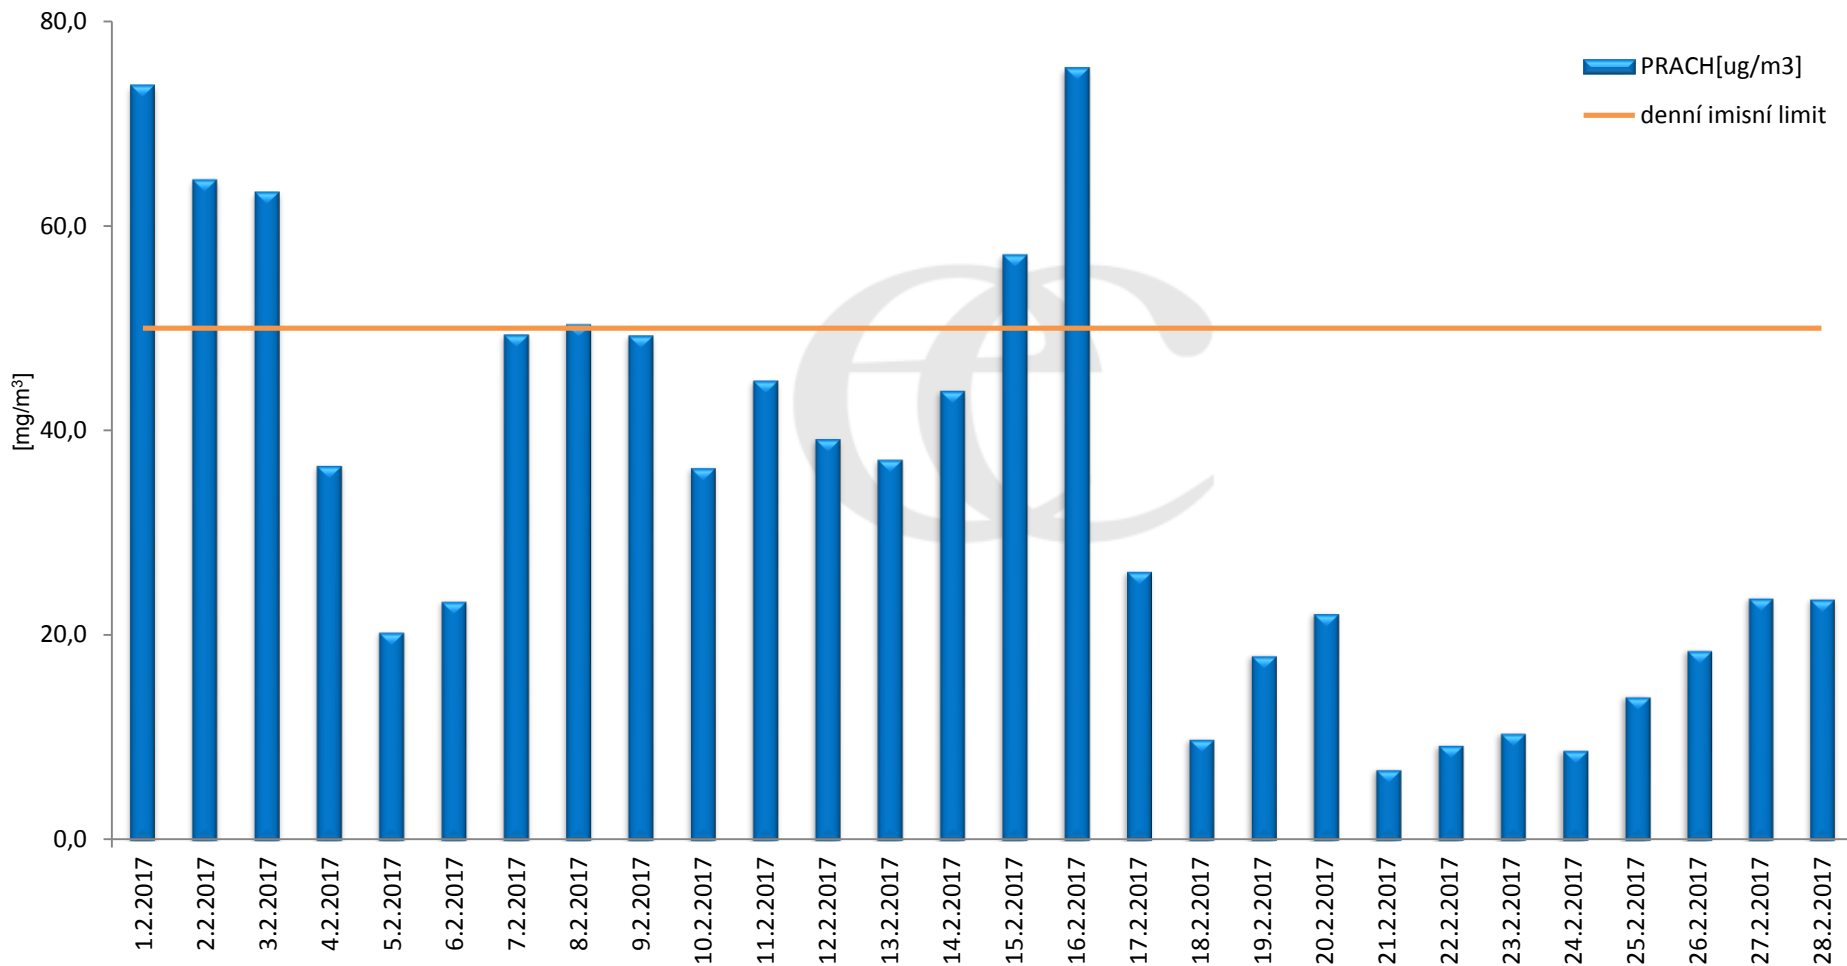

Průměrné denní (0:00 - 24:00) koncentrace SO₂ v Krupce za měsíc únor 2017.

Zpracovalo Ekologické centrum Most na základě operativních dat z měřicí stanice AIM ČHMÚ Lom

Průměrné hodinové koncentrace SO₂ v Krupce za měsíc únor 2017.

Zpracovalo Ekologické centrum Most na základě operativních dat z měřicí stanice AIM ČHMÚ Lom.

Průměrné denní (0:00 - 24:00) koncentrace PM₁₀ v Krupce za měsíc únor 2017.

Zpracovalo Ekologické centrum Most na základě operativních dat z měřicí stanice AIM ČHMÚ Lom.

Průměrné hodinové koncentrace PM₁₀ v Krupce za měsíc únor 2017.

Zpracovalo Ekologické centrum Most na základě operativních dat z měřicí stanice AIM ČHMÚ Lom.