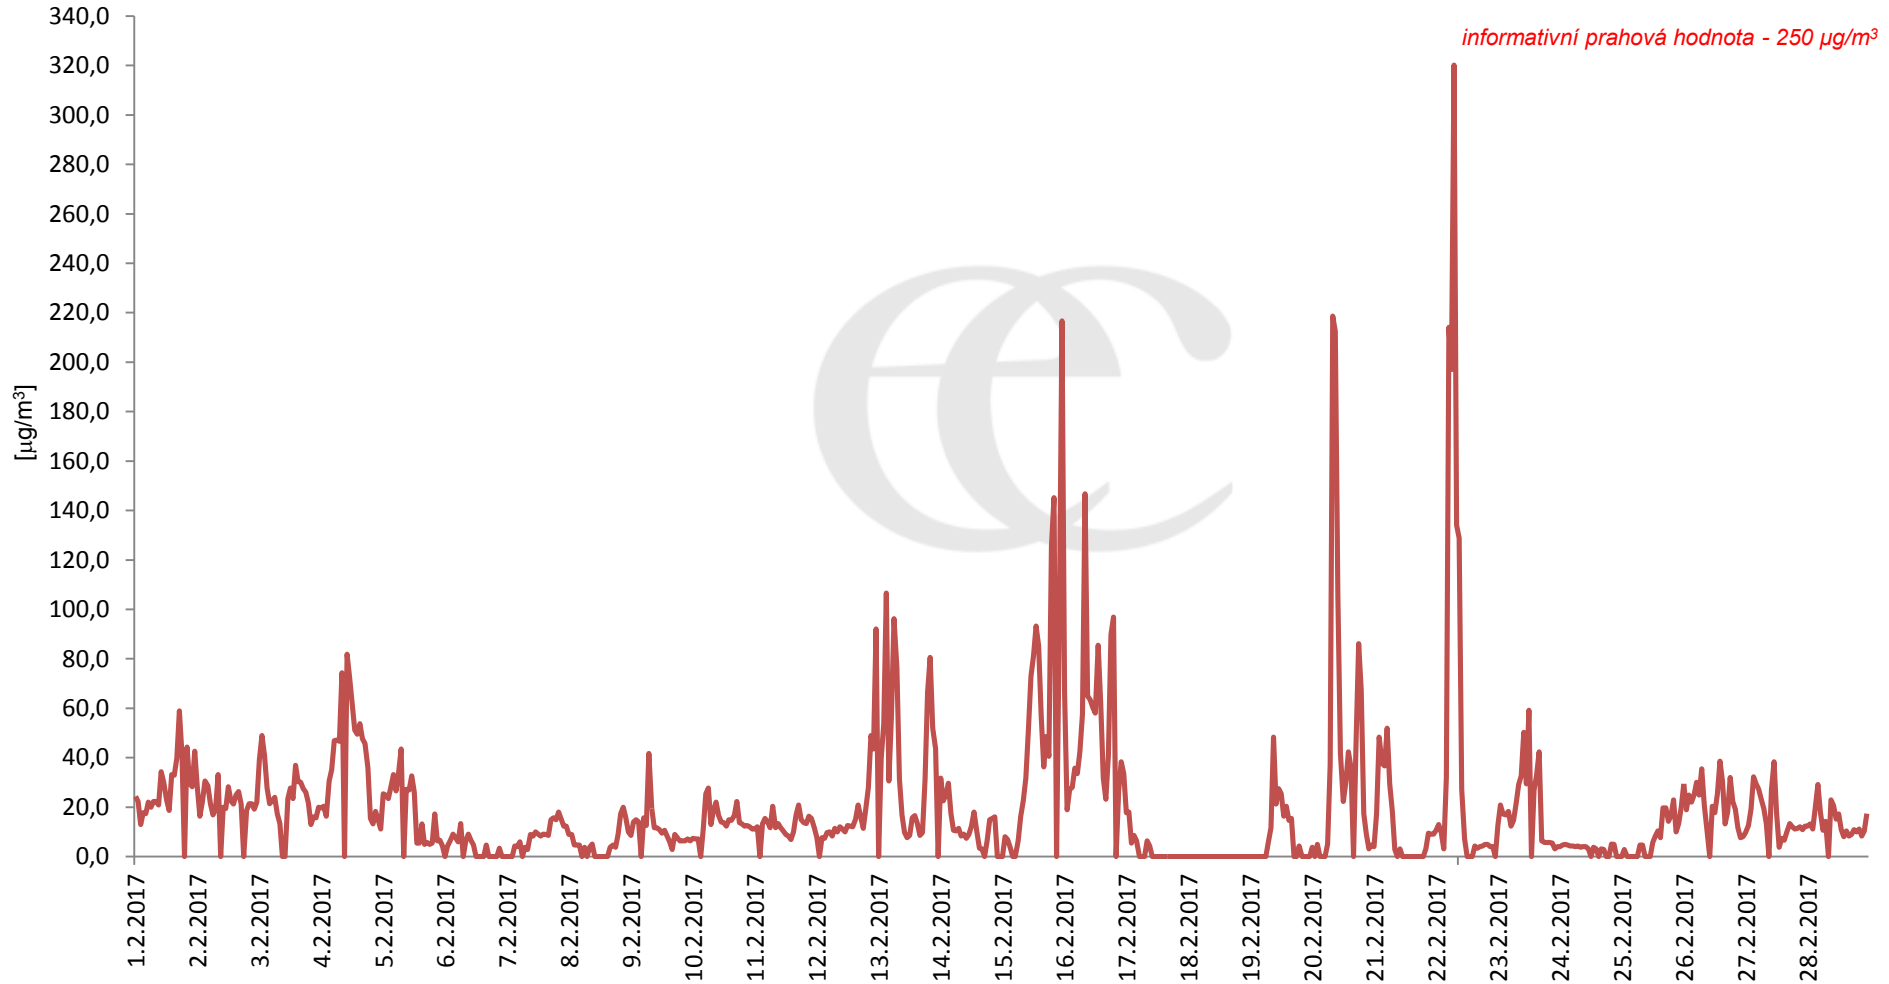

Průměrné denní (0:00 - 24:00) koncentrace SO₂ v Krupce za měsíc únor 2017.

Zpracovalo Ekologické centrum Most na základě operativních dat z měřicí stanice AIM ČHMÚ Lom

Průměrné hodinové koncentrace SO₂ v Krupce za měsíc únor 2017.

Zpracovalo Ekologické centrum Most na základě operativních dat z měřicí stanice AIM ČHMÚ Lom.

Průměrné denní (0:00 - 24:00) koncentrace PM₁₀ v Krupce za měsíc únor 2017.

Zpracovalo Ekologické centrum Most na základě operativních dat z měřicí stanice AIM ČHMÚ Lom.

Průměrné hodinové koncentrace PM₁₀ v Krupce za měsíc únor 2017.

Zpracovalo Ekologické centrum Most na základě operativních dat z měřicí stanice AIM ČHMÚ Lom.