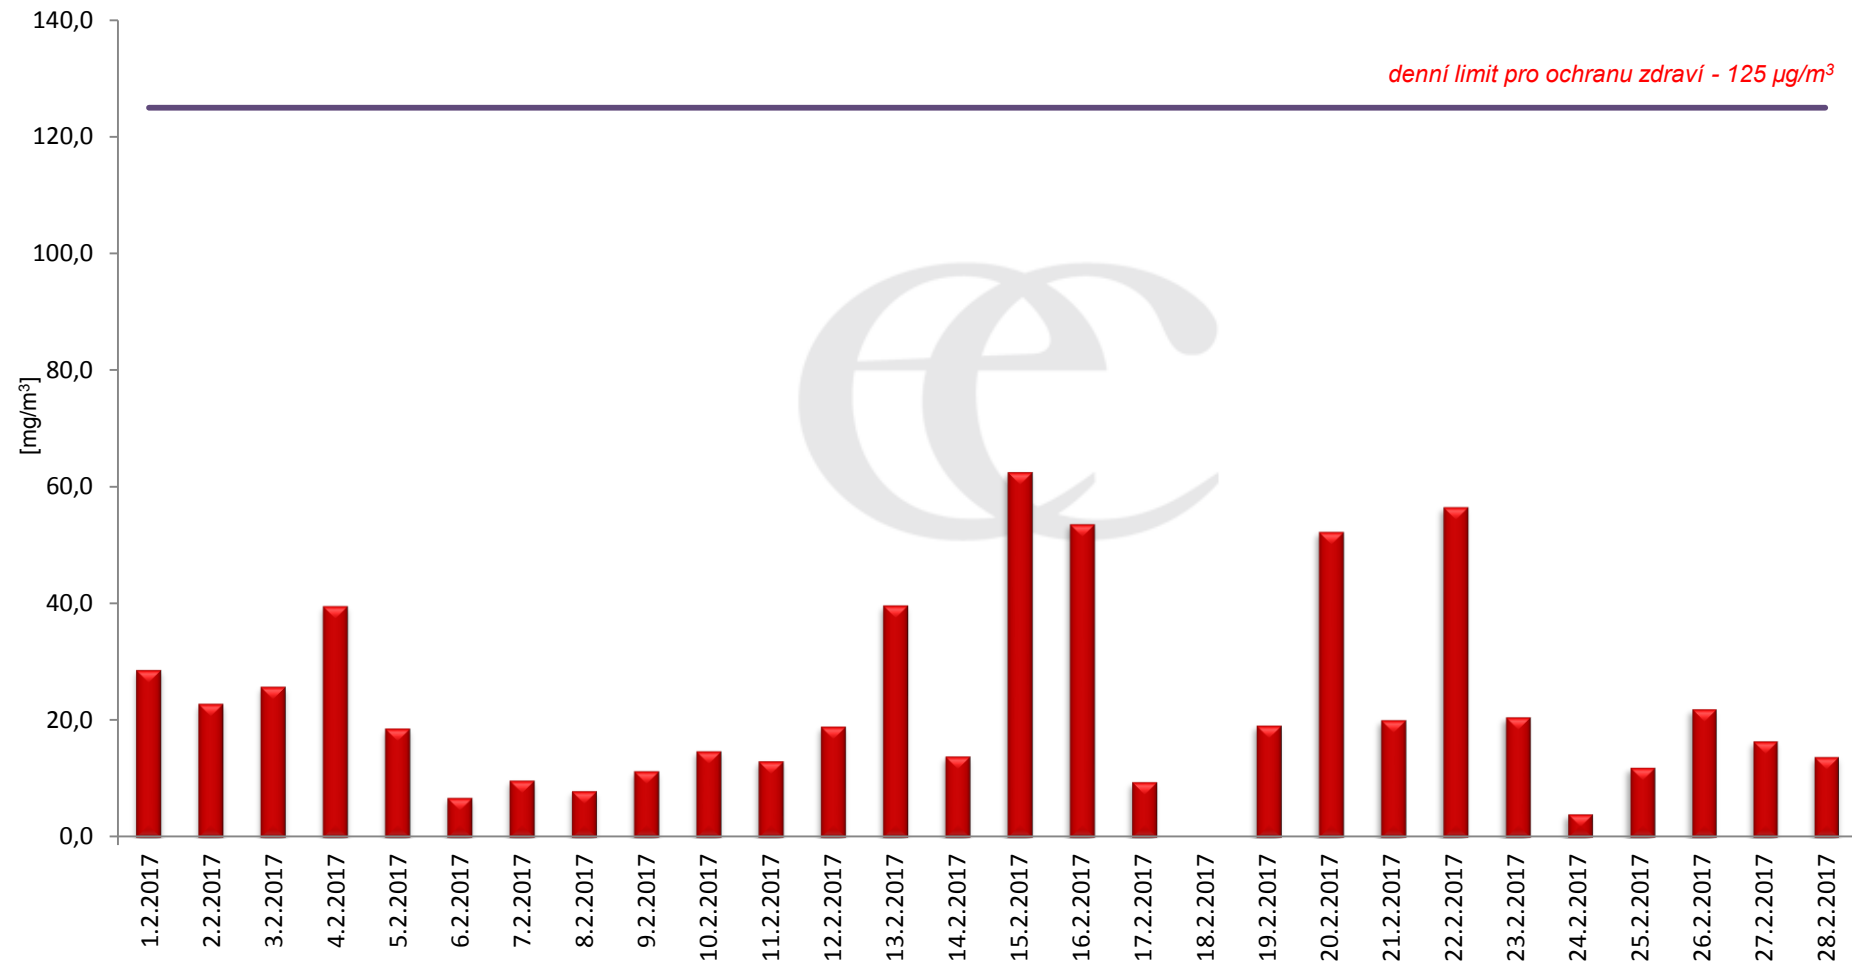

Průměrné denní (0:00 - 24:00) koncentrace SO₂ v Krupce za měsíc únor 2017.

Zpracovalo Ekologické centrum Most na základě operativních dat z měřicí stanice AIM ČHMÚ Lom

Průměrné hodinové koncentrace SO₂ v Krupce za měsíc únor 2017.

Zpracovalo Ekologické centrum Most na základě operativních dat z měřicí stanice AIM ČHMÚ Lom.

Průměrné denní (0:00 - 24:00) koncentrace PM_{10} v Krupce za měsíc únor 2017.

Zpracovalo Ekologické centrum Most na základě operativních dat z měřicí stanice AIM ČHMÚ Lom.