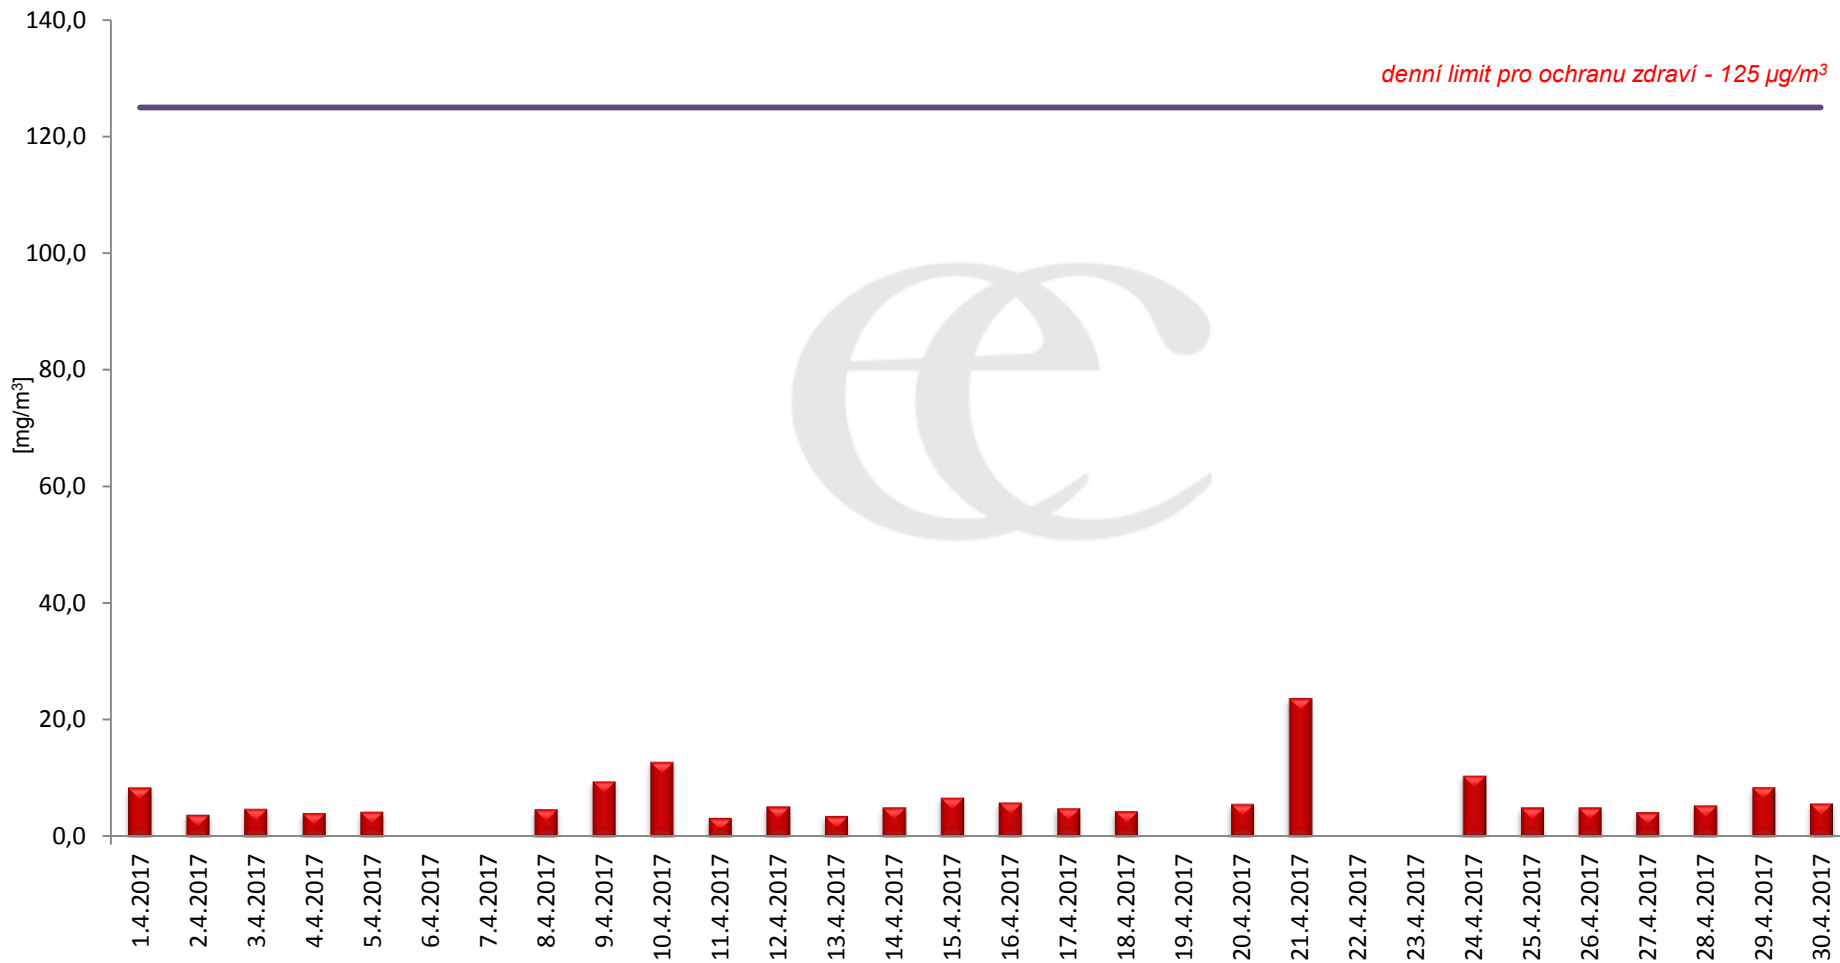

Průměrné denní (0:00 - 24:00) koncentrace SO₂ v Krupce za měsíc duben 2017.

Zpracovalo Ekologické centrum Most na základě operativních dat z měřicí stanice AIM ČHMÚ Lom

Průměrné hodinové koncentrace SO₂ v Krupce za měsíc duben 2017.

Zpracovalo Ekologické centrum Most na základě operativních dat z měřicí stanice AIM ČHMÚ Lom.

Průměrné denní (0:00 - 24:00) koncentrace PM₁₀ v Krupce za měsíc duben 2017.

Zpracovalo Ekologické centrum Most na základě operativních dat z měřicí stanice AIM ČHMÚ Lom.

Průměrné hodinové koncentrace PM₁₀ v Krupce za měsíc duben 2017.
Zpracovalo Ekologické centrum Most na základě operativních dat z měřicí stanice AIM ČHMÚ Lom.