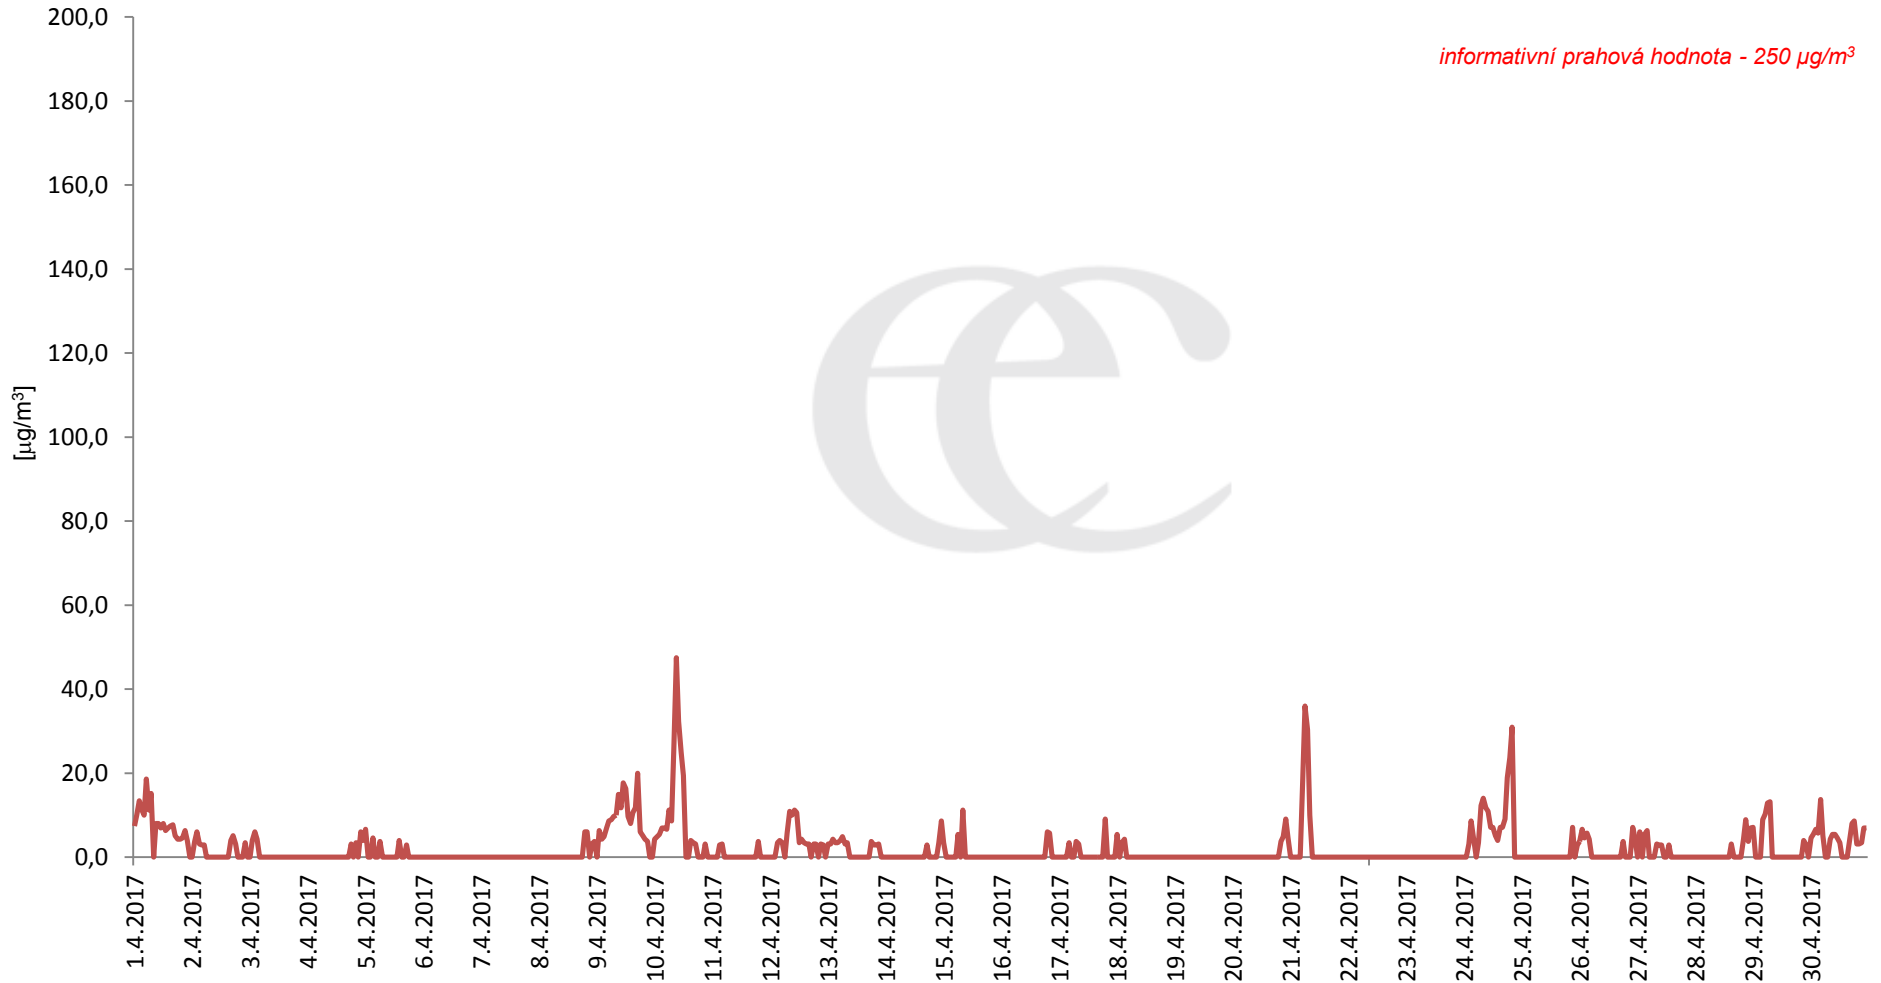

Průměrné denní (0:00 - 24:00) koncentrace SO₂ v Krupce za měsíc duben 2017.

Zpracovalo Ekologické centrum Most na základě operativních dat z měřicí stanice AIM ČHMÚ Lom

Průměrné hodinové koncentrace SO₂ v Krupce za měsíc duben 2017.

Zpracovalo Ekologické centrum Most na základě operativních dat z měřicí stanice AIM ČHMÚ Lom.

Průměrné denní (0:00 - 24:00) koncentrace PM₁₀ v Krupce za měsíc duben 2017.

Zpracovalo Ekologické centrum Most na základě operativních dat z měřicí stanice AIM ČHMÚ Lom.

Průměrné hodinové koncentrace PM₁₀ v Krupce za měsíc duben 2017.
Zpracovalo Ekologické centrum Most na základě operativních dat z měřicí stanice AIM ČHMÚ Lom.