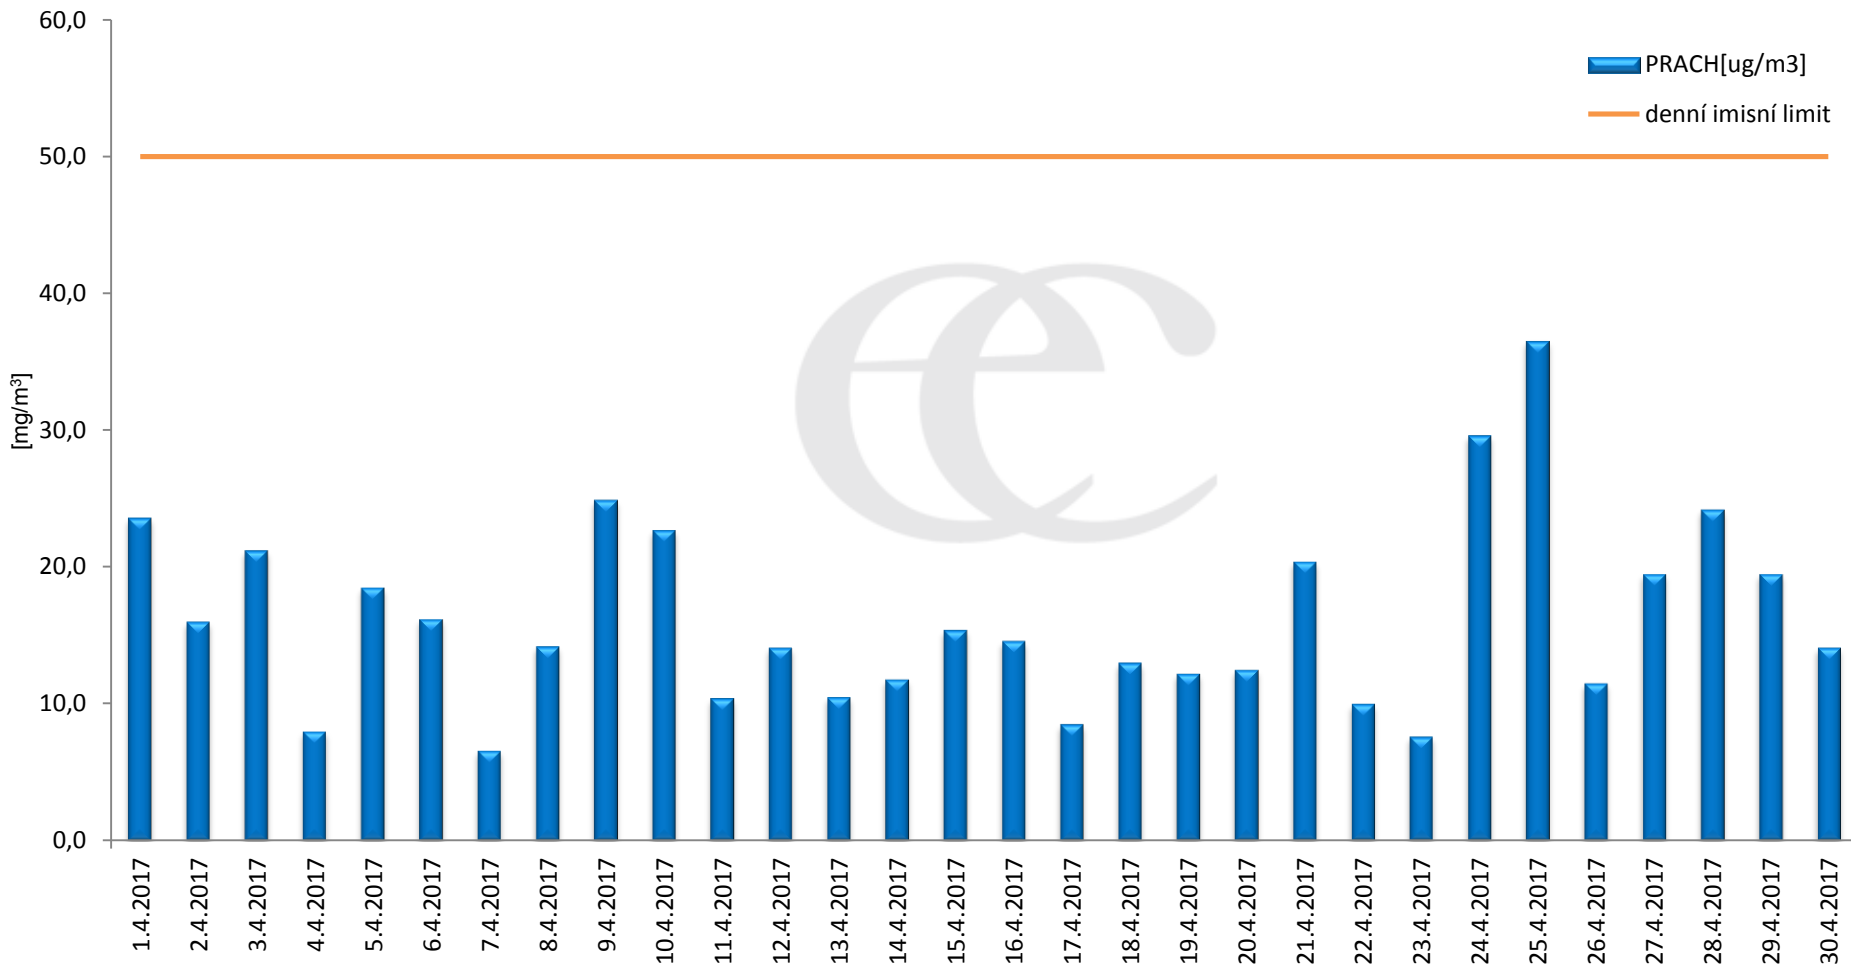

Průměrné denní (0:00 - 24:00) koncentrace SO₂ v Krupce za měsíc duben 2017.

Zpracovalo Ekologické centrum Most na základě operativních dat z měřicí stanice AIM ČHMÚ Lom

Průměrné hodinové koncentrace SO₂ v Krupce za měsíc duben 2017.

Zpracovalo Ekologické centrum Most na základě operativních dat z měřicí stanice AIM ČHMÚ Lom.

Průměrné denní (0:00 - 24:00) koncentrace PM₁₀ v Krupce za měsíc duben 2017.

Zpracovalo Ekologické centrum Most na základě operativních dat z měřicí stanice AIM ČHMÚ Lom.