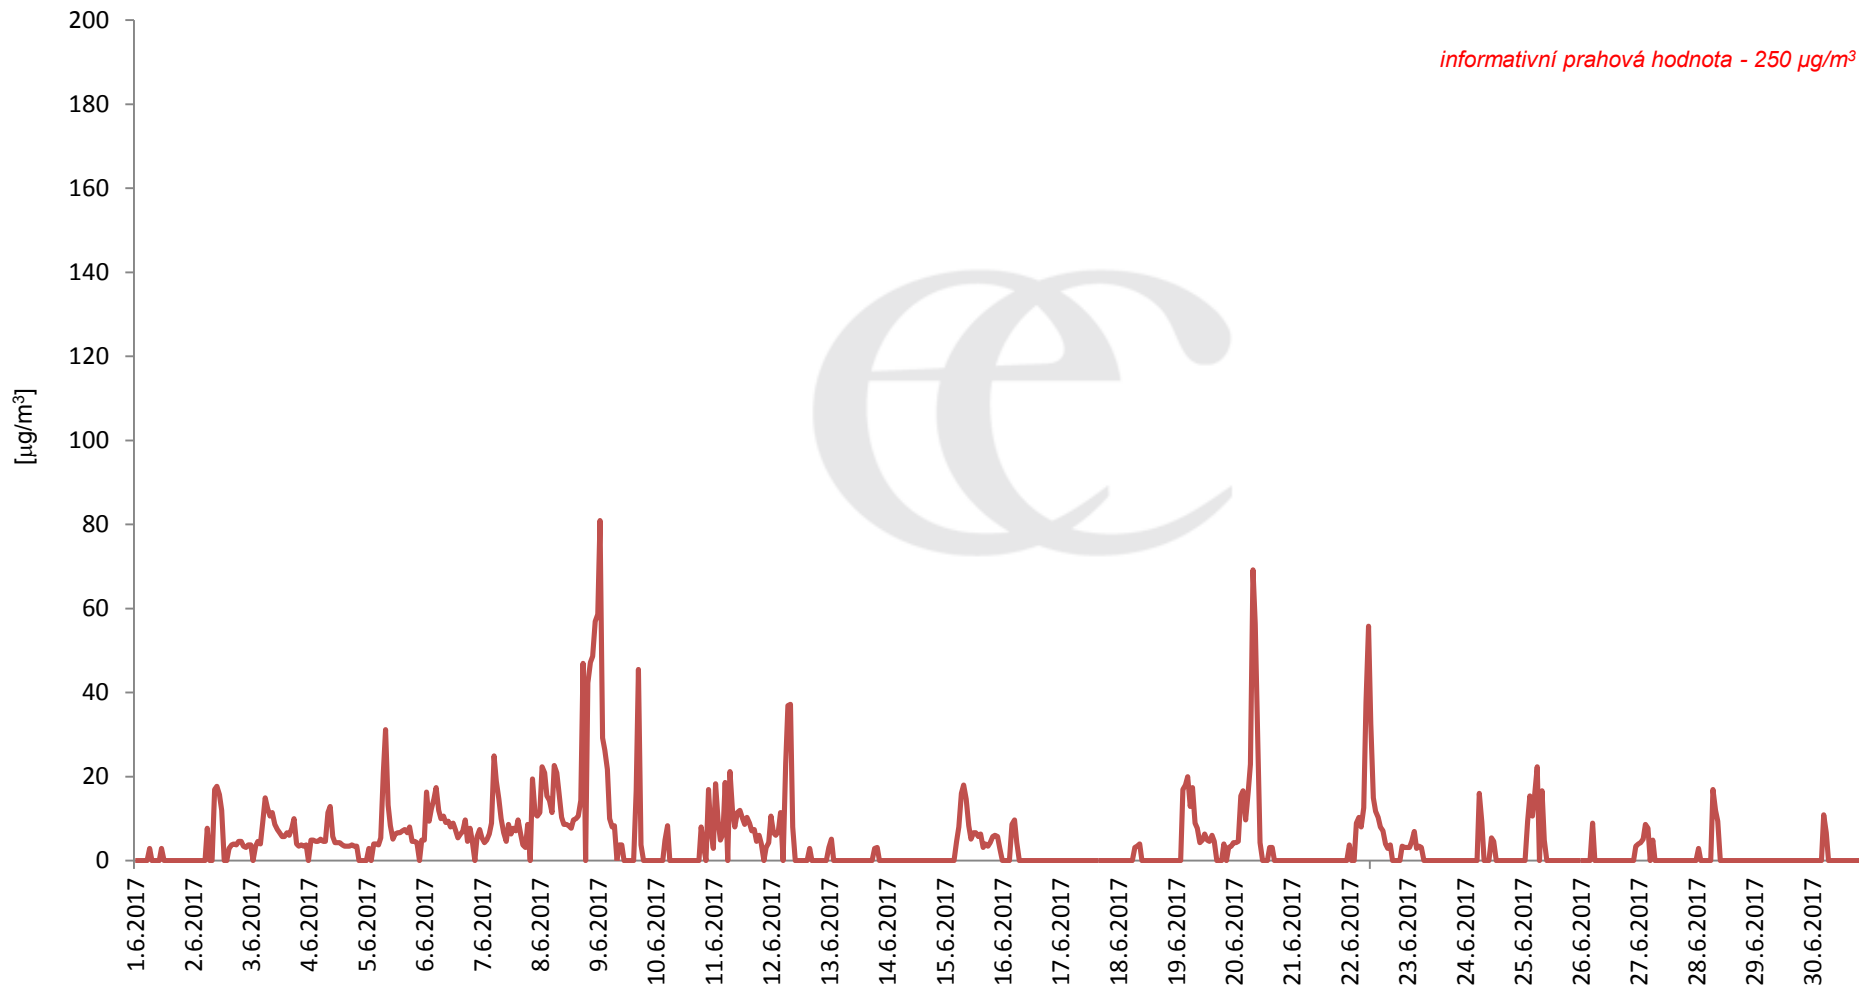

## Průměrné denní (0:00 - 24:00) koncentrace SO<sub>2</sub> v Krupce za měsíc červen 2017.

Zpracovalo Ekologické centrum Most na základě operativních dat z měřicí stanice AIM ČHMÚ Lom

# Průměrné hodinové koncentrace SO<sub>2</sub> v Krupce za měsíc červen 2017.

Zpracovalo Ekologické centrum Most na základě operativních dat z měřicí stanice AIM ČHMÚ Lom.

# Průměrné denní (0:00 - 24:00) koncentrace $PM_{10}$ v Krupce za měsíc červen 2017.

Zpracovalo Ekologické centrum Most na základě operativních dat z měřicí stanice AIM ČHMÚ Lom.

# Průměrné hodinové koncentrace $PM_{10}$ v Krupce za měsíc červen 2017.

Zpracovalo Ekologické centrum Most na základě operativních dat z měřicí stanice AIM ČHMÚ Lom.