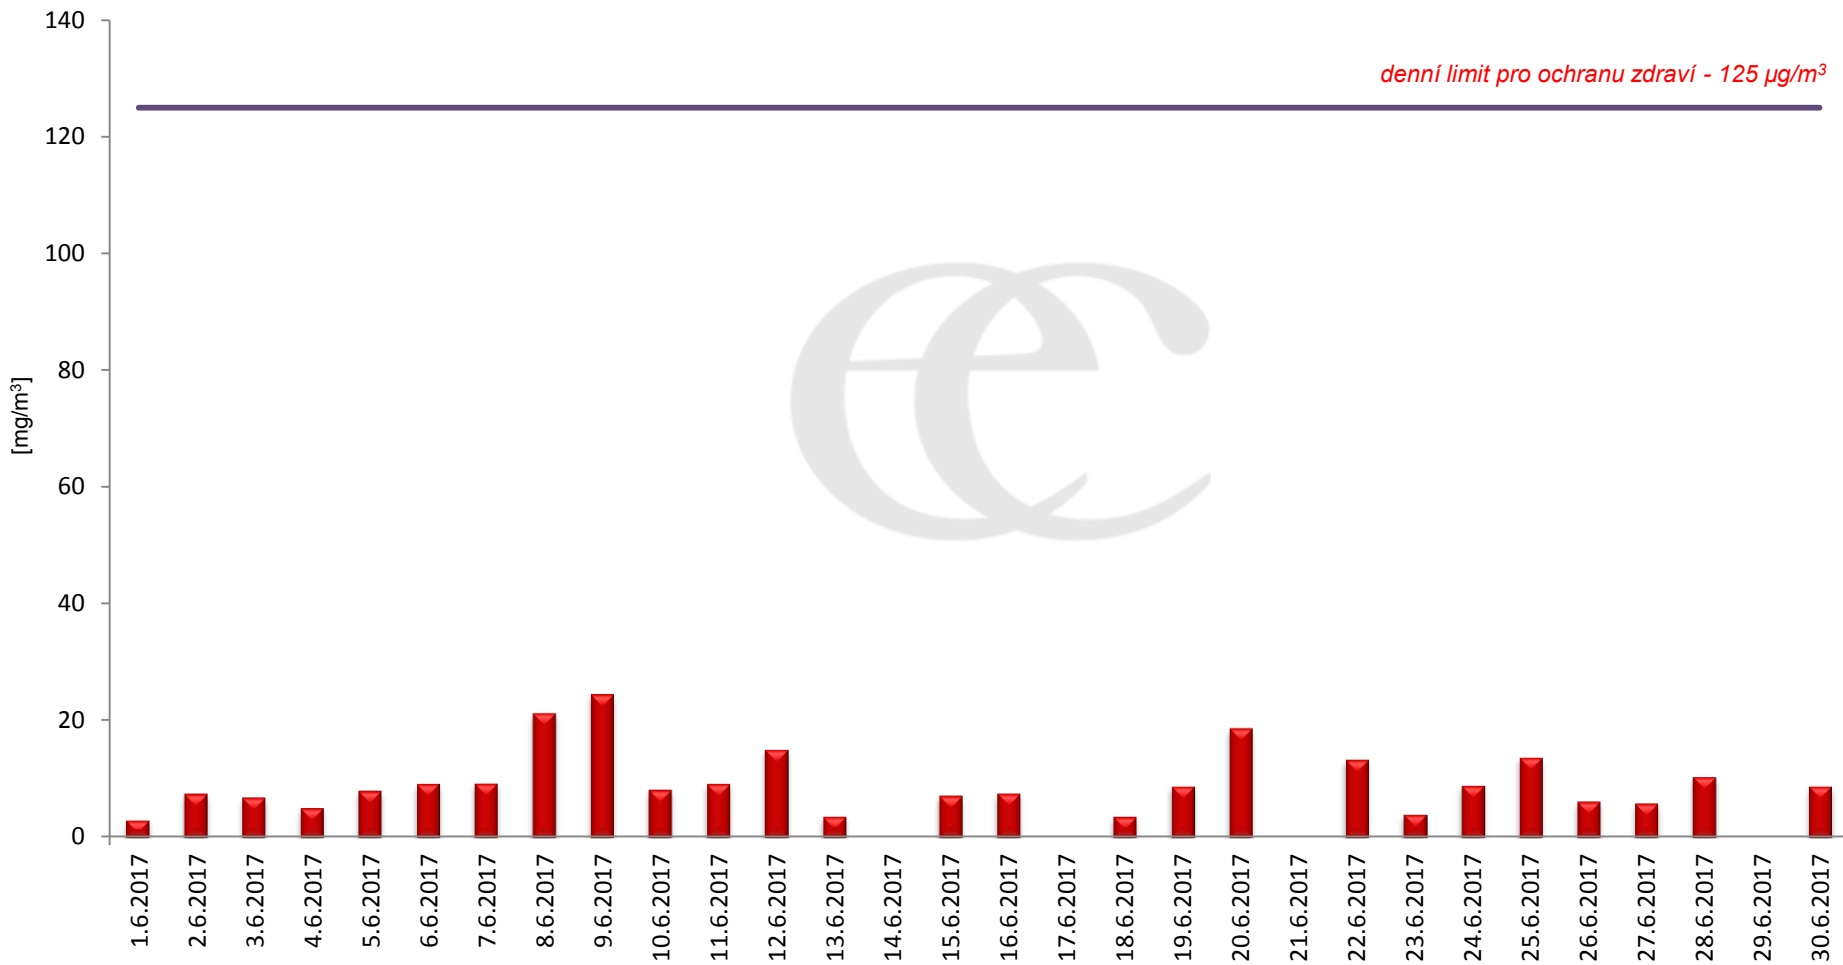

Průměrné denní (0:00 - 24:00) koncentrace SO₂ v Krupce za měsíc červen 2017.

Zpracovalo Ekologické centrum Most na základě operativních dat z měřicí stanice AIM ČHMÚ Lom

Průměrné hodinové koncentrace SO₂ v Krupce za měsíc červen 2017.

Zpracovalo Ekologické centrum Most na základě operativních dat z měřicí stanice AIM ČHMÚ Lom.

Průměrné denní (0:00 - 24:00) koncentrace PM_{10} v Krupce za měsíc červen 2017.

Zpracovalo Ekologické centrum Most na základě operativních dat z měřicí stanice AIM ČHMÚ Lom.

Průměrné hodinové koncentrace PM_{10} v Krupce za měsíc červen 2017.

Zpracovalo Ekologické centrum Most na základě operativních dat z měřicí stanice AIM ČHMÚ Lom.