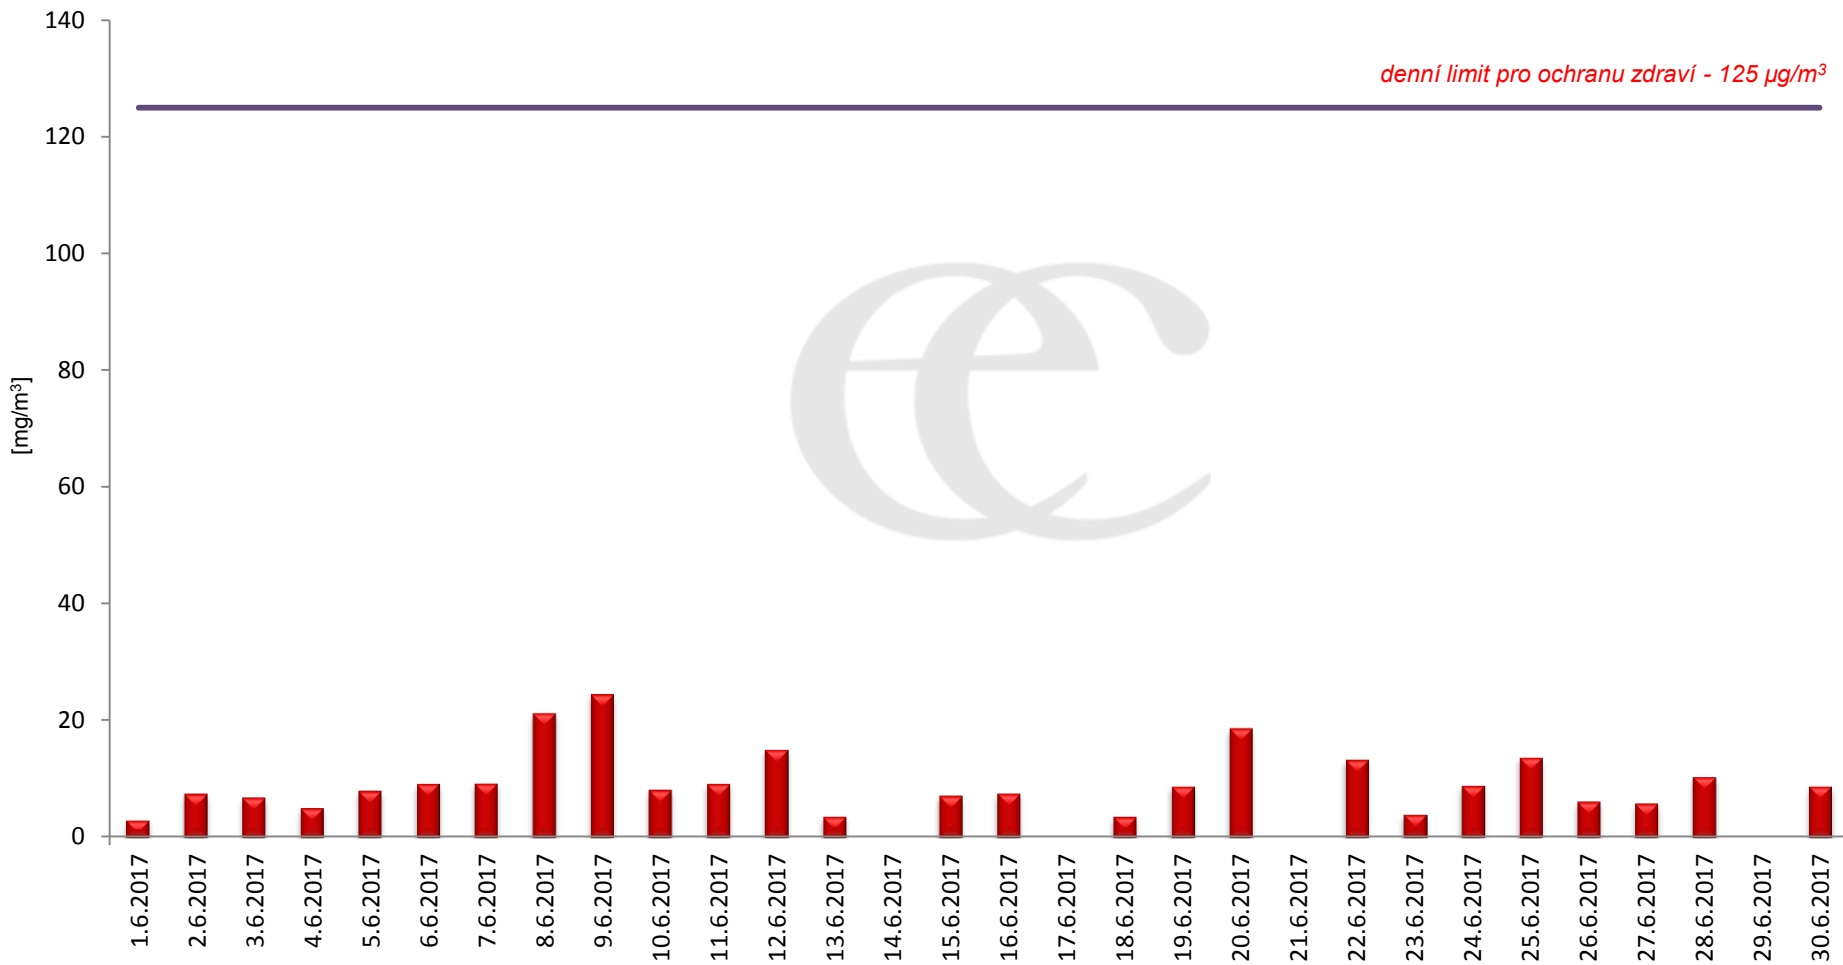

## Průměrné denní (0:00 - 24:00) koncentrace SO<sub>2</sub> v Krupce za měsíc červen 2017.

Zpracovalo Ekologické centrum Most na základě operativních dat z měřicí stanice AIM ČHMÚ Lom

# Průměrné hodinové koncentrace SO<sub>2</sub> v Krupce za měsíc červen 2017.

Zpracovalo Ekologické centrum Most na základě operativních dat z měřicí stanice AIM ČHMÚ Lom.

# Průměrné denní (0:00 - 24:00) koncentrace $PM_{10}$ v Krupce za měsíc červen 2017.

Zpracovalo Ekologické centrum Most na základě operativních dat z měřicí stanice AIM ČHMÚ Lom.

# Průměrné hodinové koncentrace $PM_{10}$ v Krupce za měsíc červen 2017.

Zpracovalo Ekologické centrum Most na základě operativních dat z měřicí stanice AIM ČHMÚ Lom.