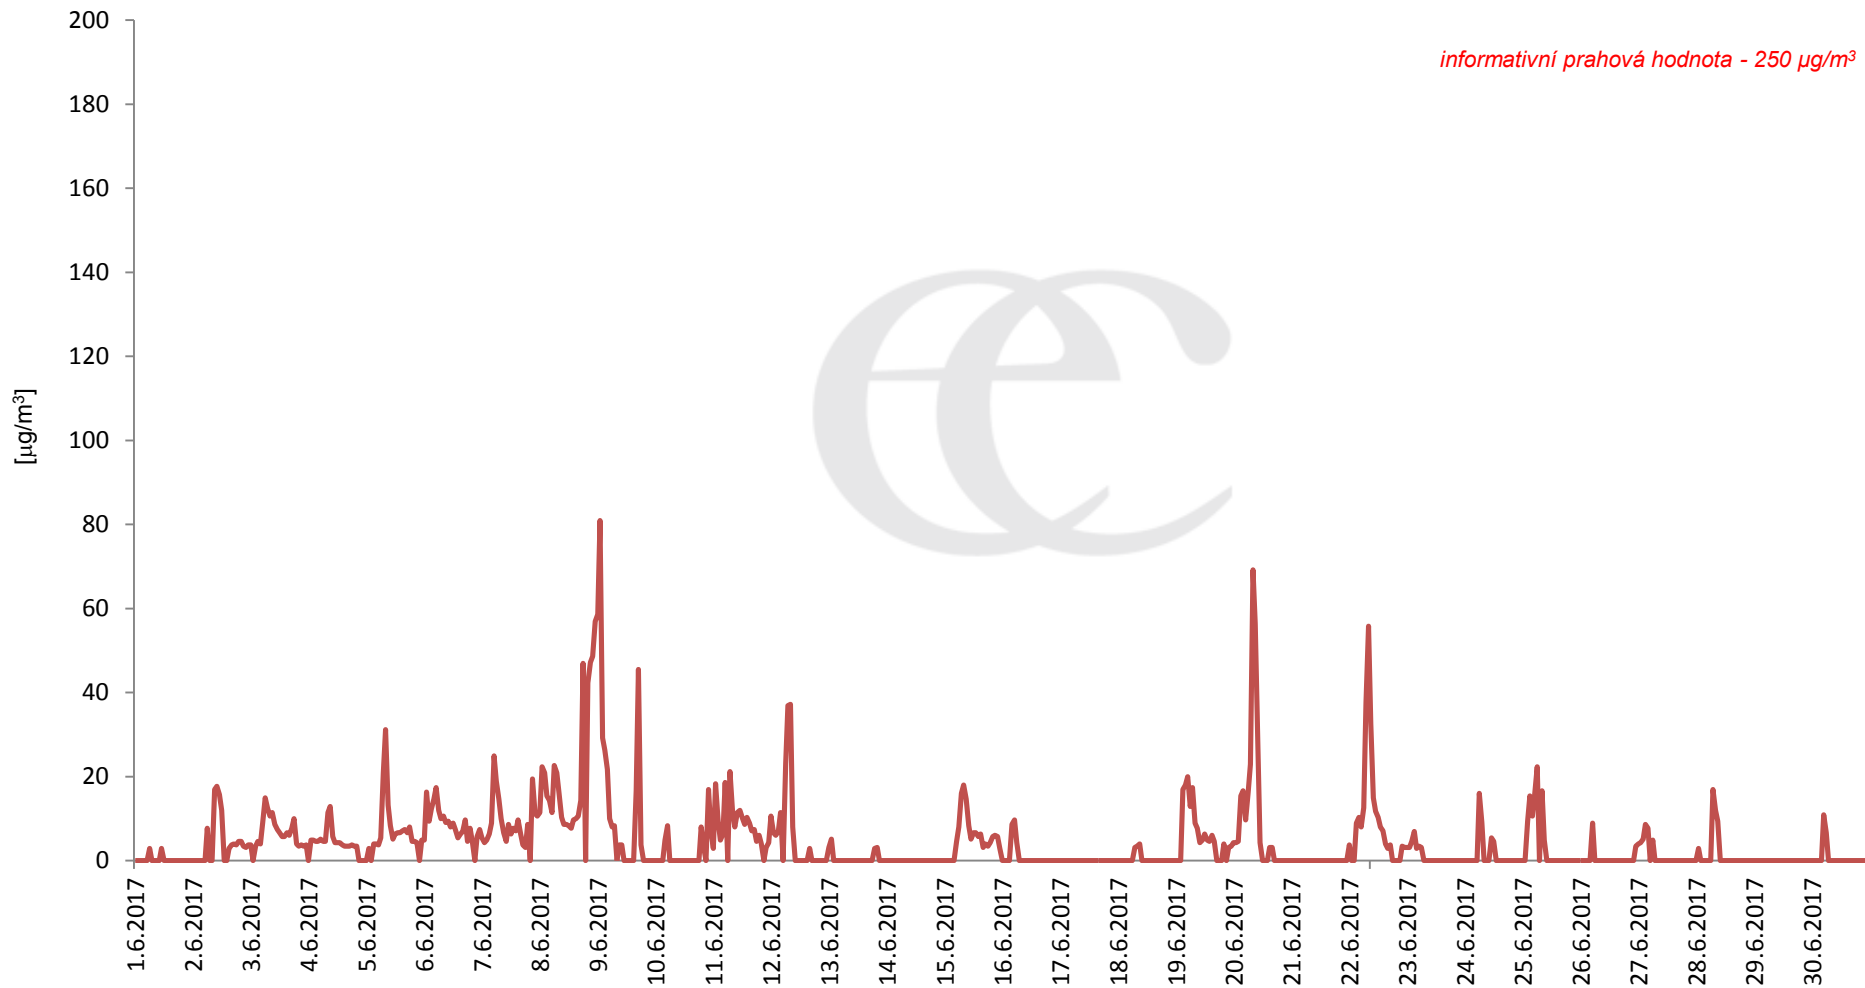

Průměrné denní (0:00 - 24:00) koncentrace SO₂ v Krupce za měsíc červen 2017.

Zpracovalo Ekologické centrum Most na základě operativních dat z měřicí stanice AIM ČHMÚ Lom

Průměrné hodinové koncentrace SO₂ v Krupce za měsíc červen 2017.

Zpracovalo Ekologické centrum Most na základě operativních dat z měřicí stanice AIM ČHMÚ Lom.

Průměrné denní (0:00 - 24:00) koncentrace PM_{10} v Krupce za měsíc červen 2017.

Zpracovalo Ekologické centrum Most na základě operativních dat z měřicí stanice AIM ČHMÚ Lom.

Průměrné hodinové koncentrace PM_{10} v Krupce za měsíc červen 2017.

Zpracovalo Ekologické centrum Most na základě operativních dat z měřicí stanice AIM ČHMÚ Lom.