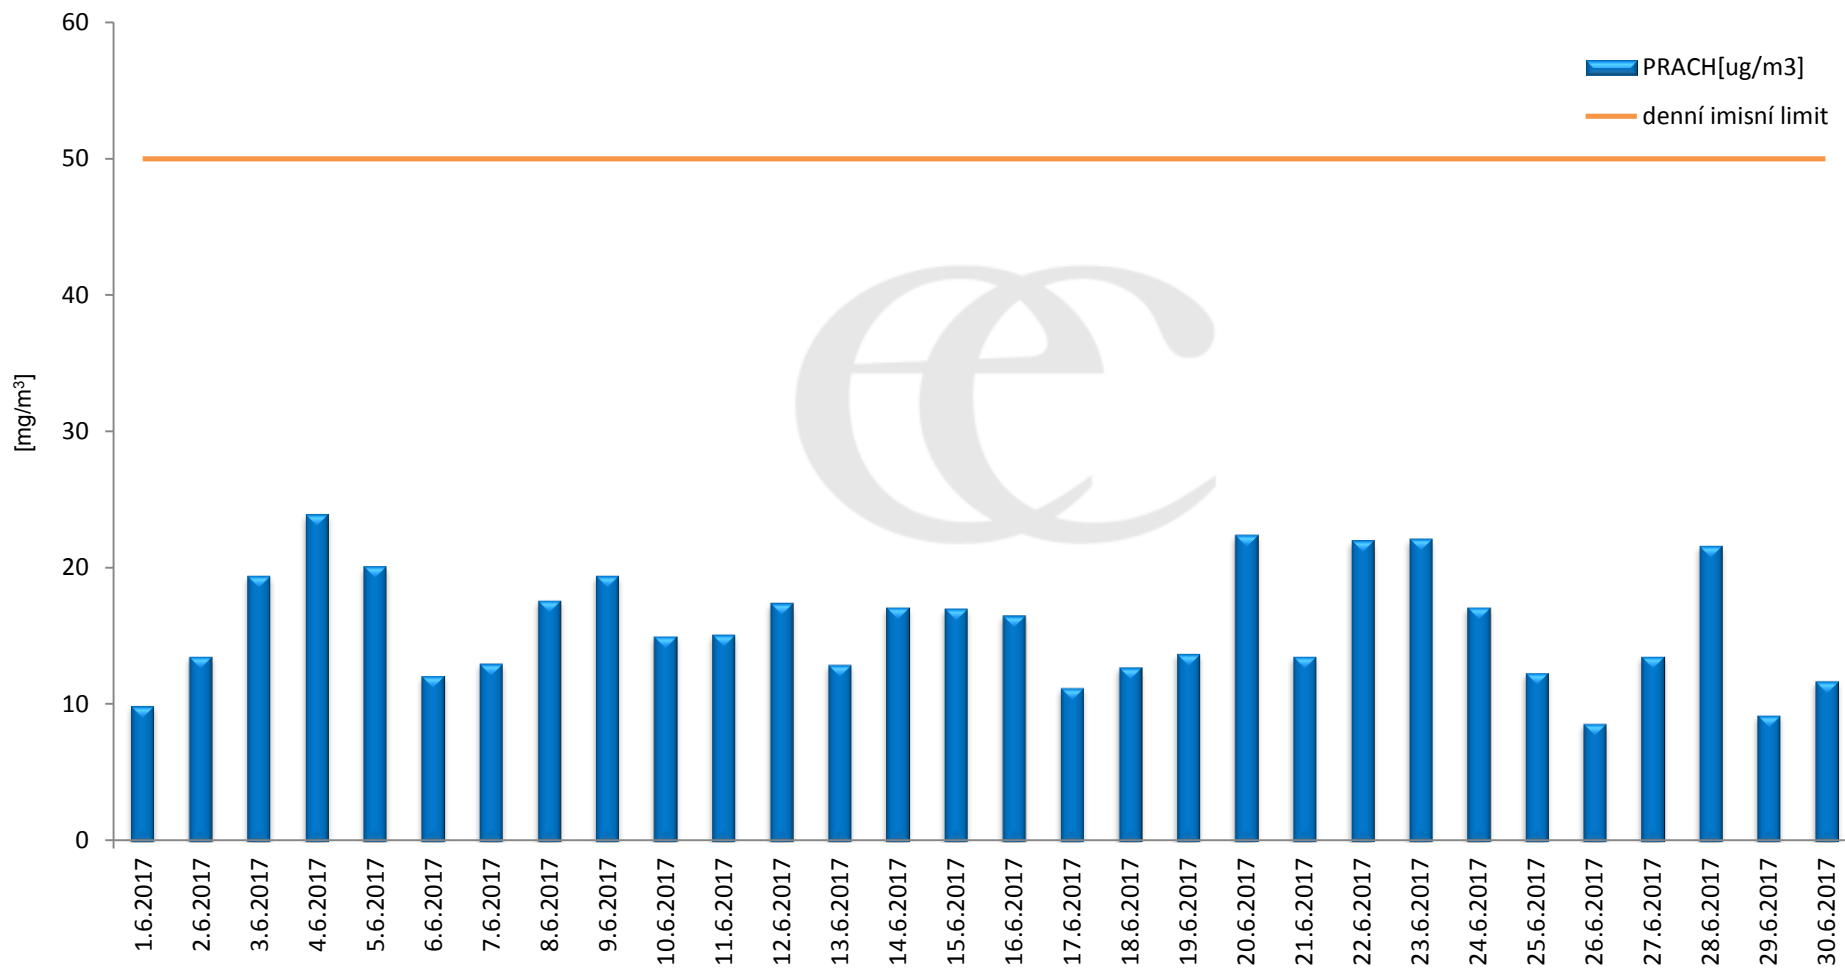

Průměrné denní (0:00 - 24:00) koncentrace SO₂ v Krupce za měsíc červen 2017.

Zpracovalo Ekologické centrum Most na základě operativních dat z měřicí stanice AIM ČHMÚ Lom

Průměrné hodinové koncentrace SO₂ v Krupce za měsíc červen 2017.

Zpracovalo Ekologické centrum Most na základě operativních dat z měřicí stanice AIM ČHMÚ Lom.

Průměrné denní (0:00 - 24:00) koncentrace PM_{10} v Krupce za měsíc červen 2017.

Zpracovalo Ekologické centrum Most na základě operativních dat z měřicí stanice AIM ČHMÚ Lom.

Průměrné hodinové koncentrace PM_{10} v Krupce za měsíc červen 2017.

Zpracovalo Ekologické centrum Most na základě operativních dat z měřicí stanice AIM ČHMÚ Lom.