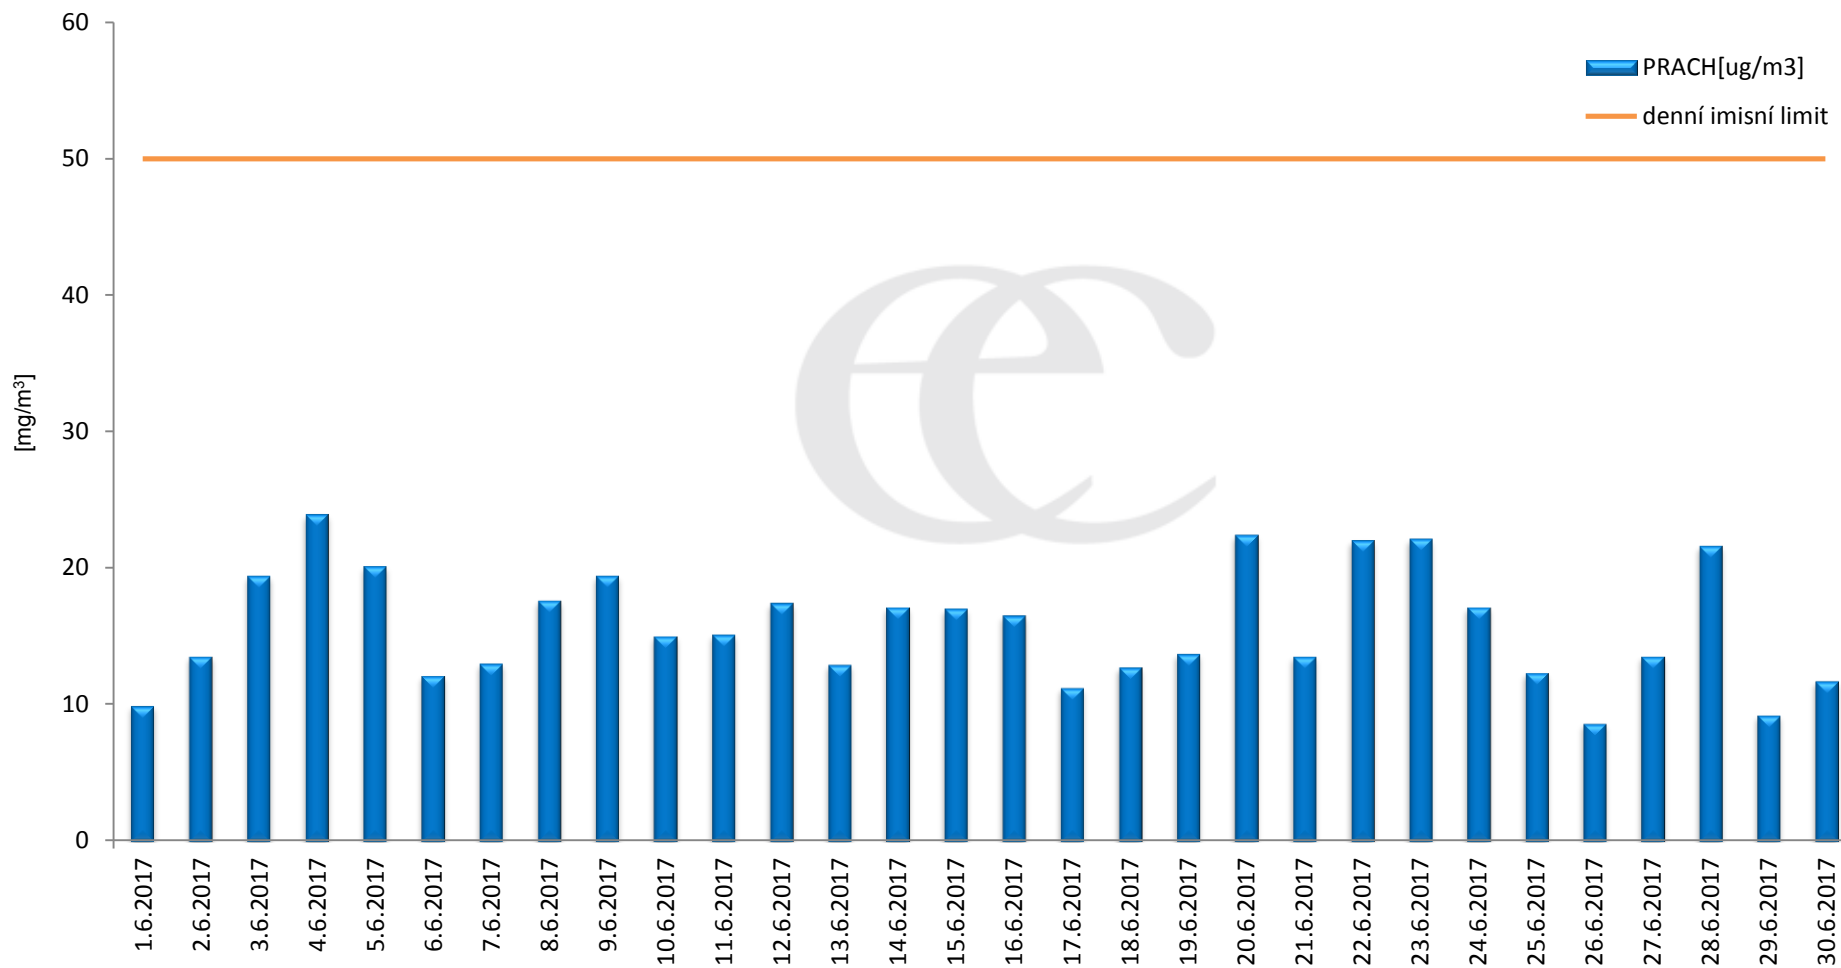

## Průměrné denní (0:00 - 24:00) koncentrace SO<sub>2</sub> v Krupce za měsíc červen 2017.

Zpracovalo Ekologické centrum Most na základě operativních dat z měřicí stanice AIM ČHMÚ Lom

# Průměrné hodinové koncentrace SO<sub>2</sub> v Krupce za měsíc červen 2017.

Zpracovalo Ekologické centrum Most na základě operativních dat z měřicí stanice AIM ČHMÚ Lom.

# Průměrné denní (0:00 - 24:00) koncentrace $PM_{10}$ v Krupce za měsíc červen 2017.

Zpracovalo Ekologické centrum Most na základě operativních dat z měřicí stanice AIM ČHMÚ Lom.