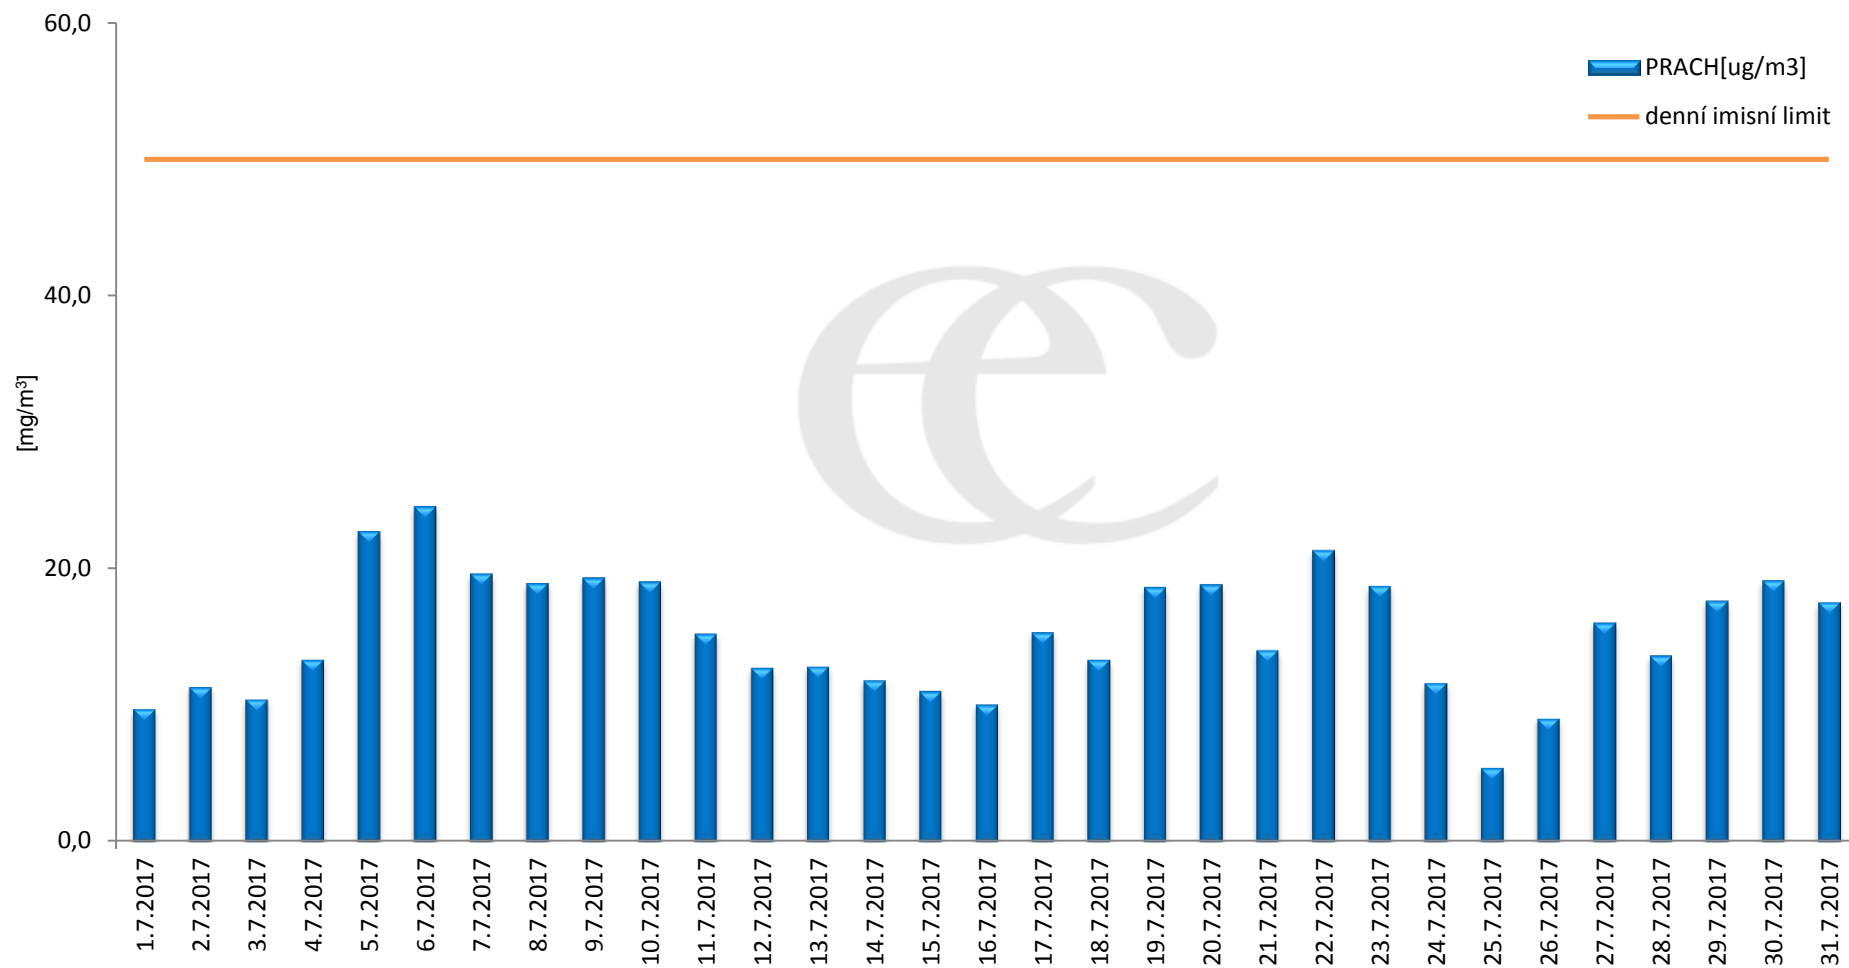

Průměrné denní (0:00 - 24:00) koncentrace SO₂ v Krupce za měsíc červenec 2017.

Zpracovalo Ekologické centrum Most na základě operativních dat z měřicí stanice AIM ČHMÚ Lom

Průměrné hodinové koncentrace SO₂ v Krupce za měsíc červenec 2017.
Zpracovalo Ekologické centrum Most na základě operativních dat z měřicí stanice AIM ČHMÚ Lom.

Průměrné denní (0:00 - 24:00) koncentrace PM_{10} v Krupce za měsíc červenec 2017.

Zpracovalo Ekologické centrum Most na základě operativních dat z měřicí stanice AIM ČHMÚ Lom.

Průměrné hodinové koncentrace PM₁₀ v Krupce za měsíc červenec 2017.
Zpracovalo Ekologické centrum Most na základě operativních dat z měřicí stanice AIM ČHMÚ Lom.