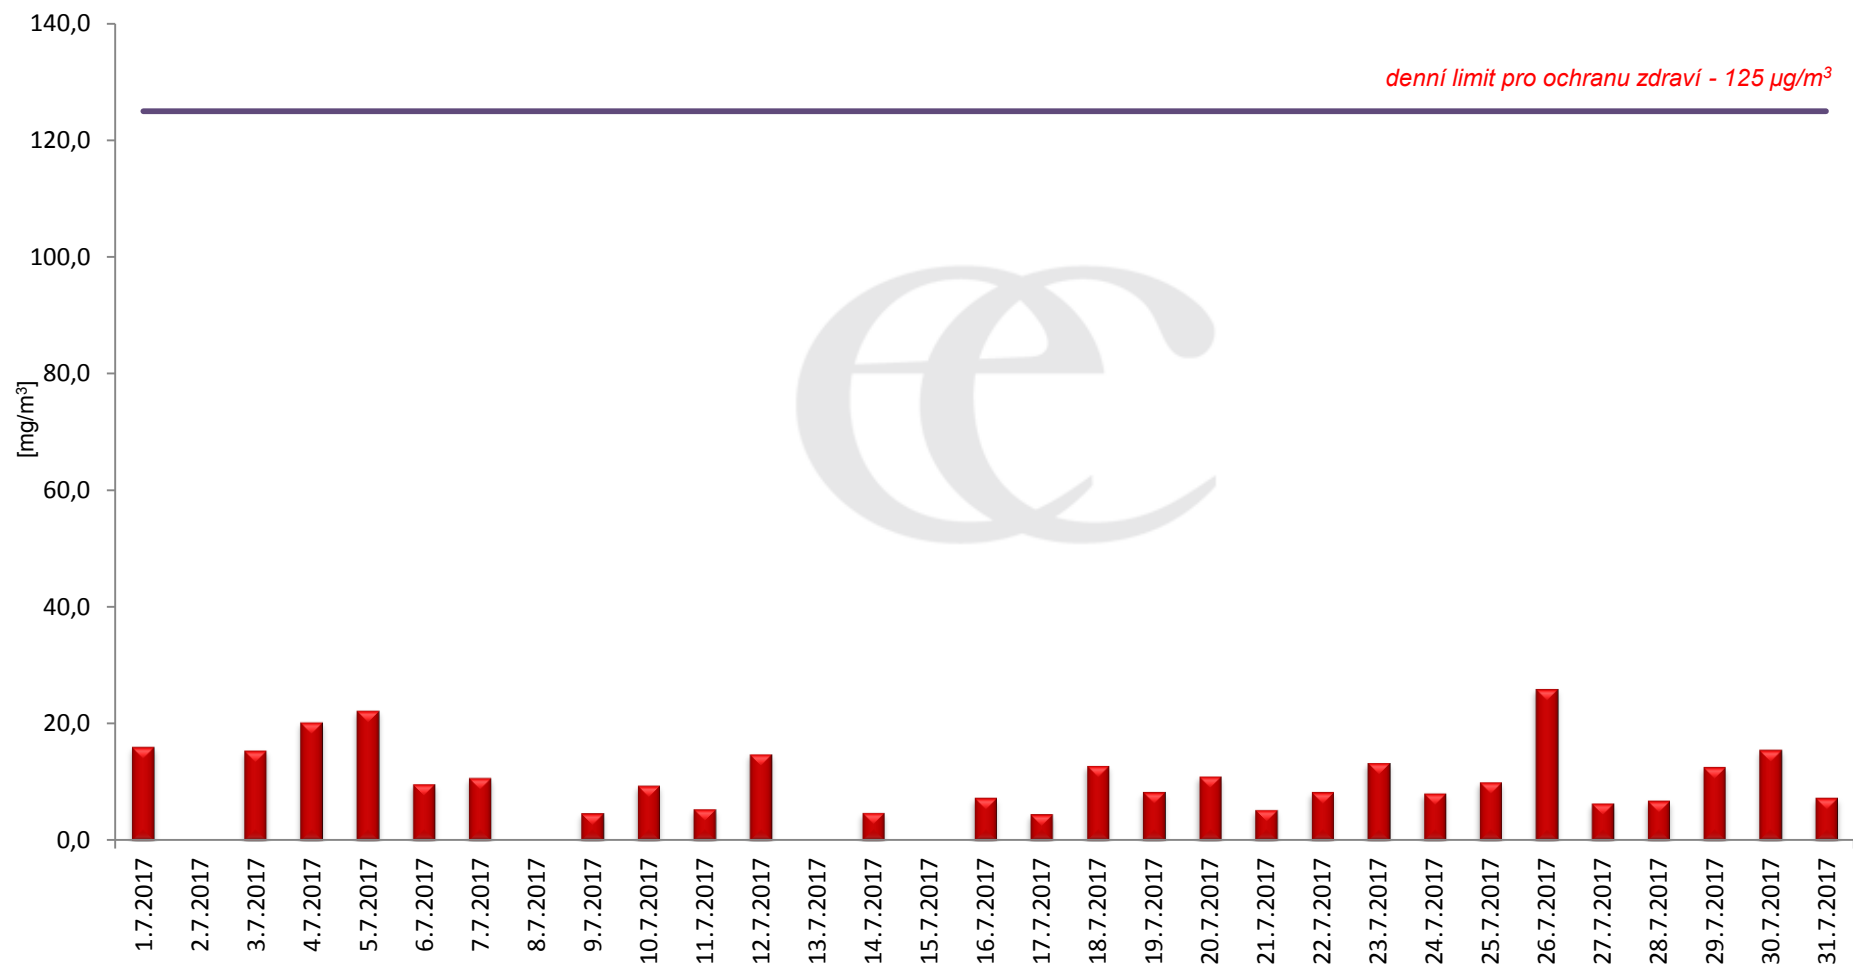

Průměrné denní (0:00 - 24:00) koncentrace SO₂ v Krupce za měsíc červenec 2017.

Zpracovalo Ekologické centrum Most na základě operativních dat z měřicí stanice AIM ČHMÚ Lom

Průměrné hodinové koncentrace SO₂ v Krupce za měsíc červenec 2017.
Zpracovalo Ekologické centrum Most na základě operativních dat z měřicí stanice AIM ČHMÚ Lom.

Průměrné denní (0:00 - 24:00) koncentrace PM_{10} v Krupce za měsíc červenec 2017.

Zpracovalo Ekologické centrum Most na základě operativních dat z měřicí stanice AIM ČHMÚ Lom.

Průměrné hodinové koncentrace PM₁₀ v Krupce za měsíc červenec 2017.
Zpracovalo Ekologické centrum Most na základě operativních dat z měřicí stanice AIM ČHMÚ Lom.