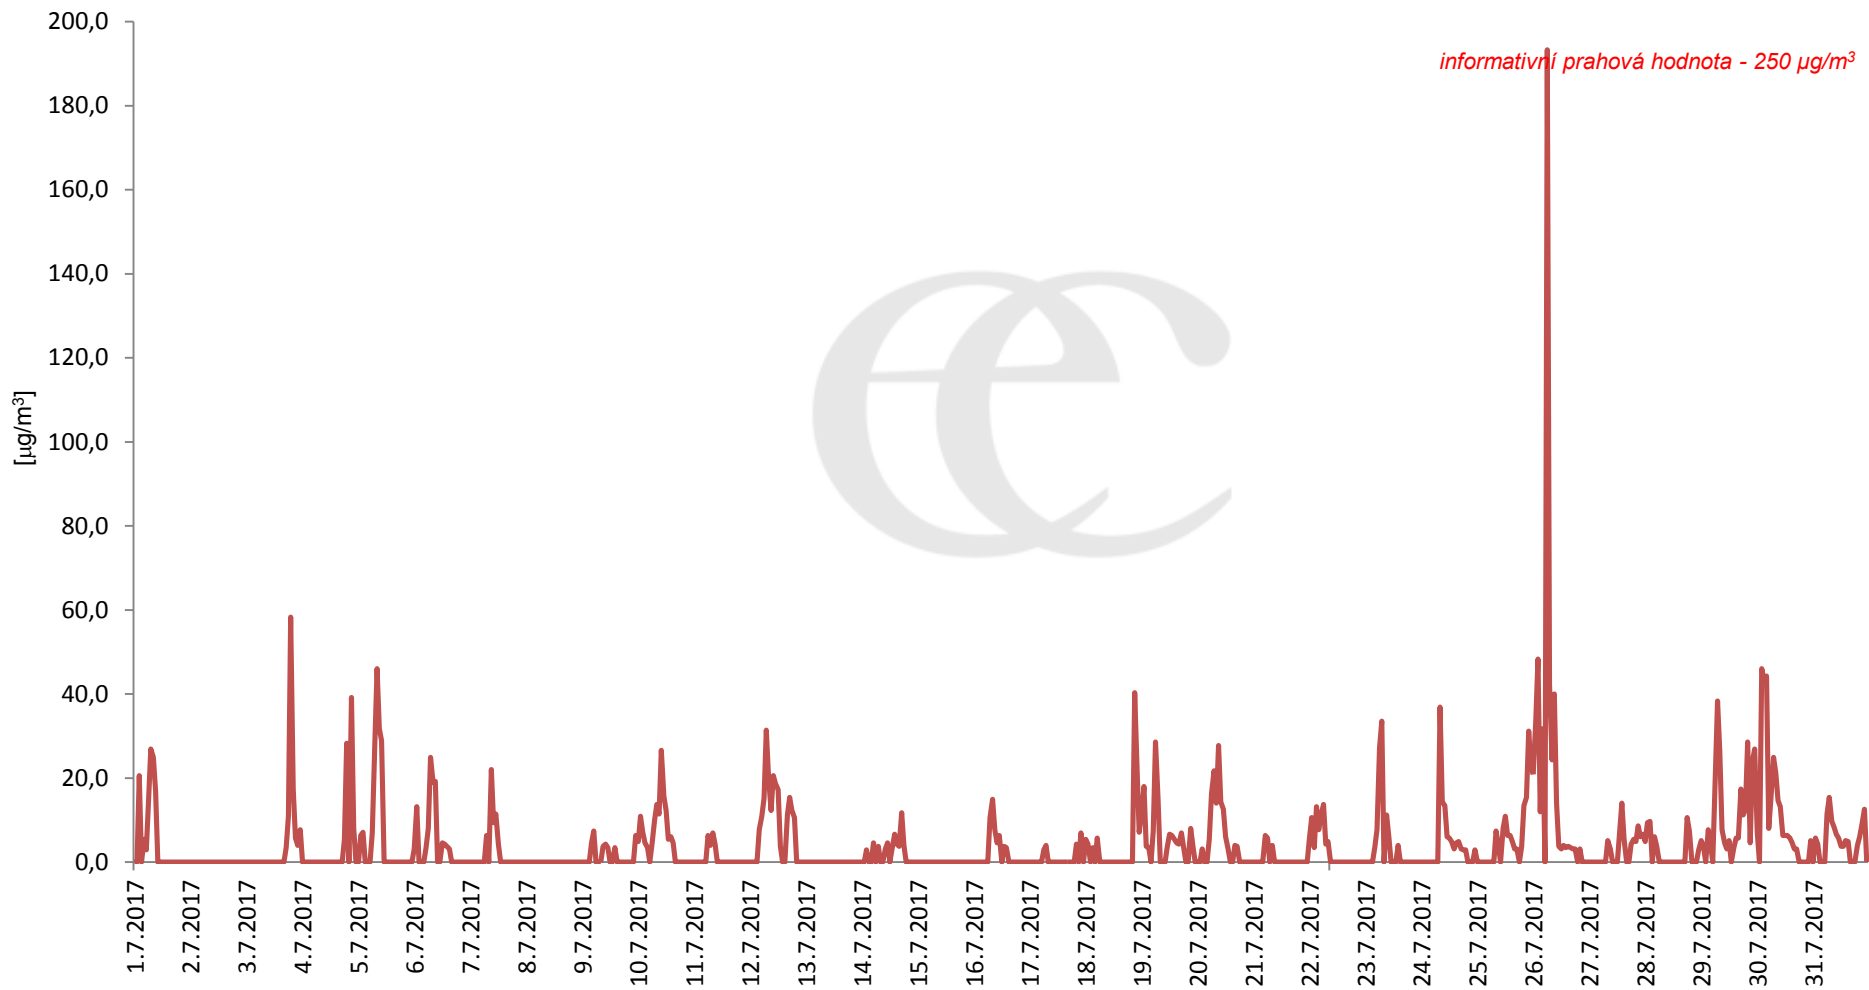

Průměrné denní (0:00 - 24:00) koncentrace SO₂ v Krupce za měsíc červenec 2017.

Zpracovalo Ekologické centrum Most na základě operativních dat z měřicí stanice AIM ČHMÚ Lom

Průměrné hodinové koncentrace SO₂ v Krupce za měsíc červenec 2017.
Zpracovalo Ekologické centrum Most na základě operativních dat z měřicí stanice AIM ČHMÚ Lom.

Průměrné denní (0:00 - 24:00) koncentrace PM_{10} v Krupce za měsíc červenec 2017.
Zpracovalo Ekologické centrum Most na základě operativních dat z měřicí stanice AIM ČHMÚ Lom.

Průměrné hodinové koncentrace PM₁₀ v Krupce za měsíc červenec 2017.
Zpracovalo Ekologické centrum Most na základě operativních dat z měřicí stanice AIM ČHMÚ Lom.