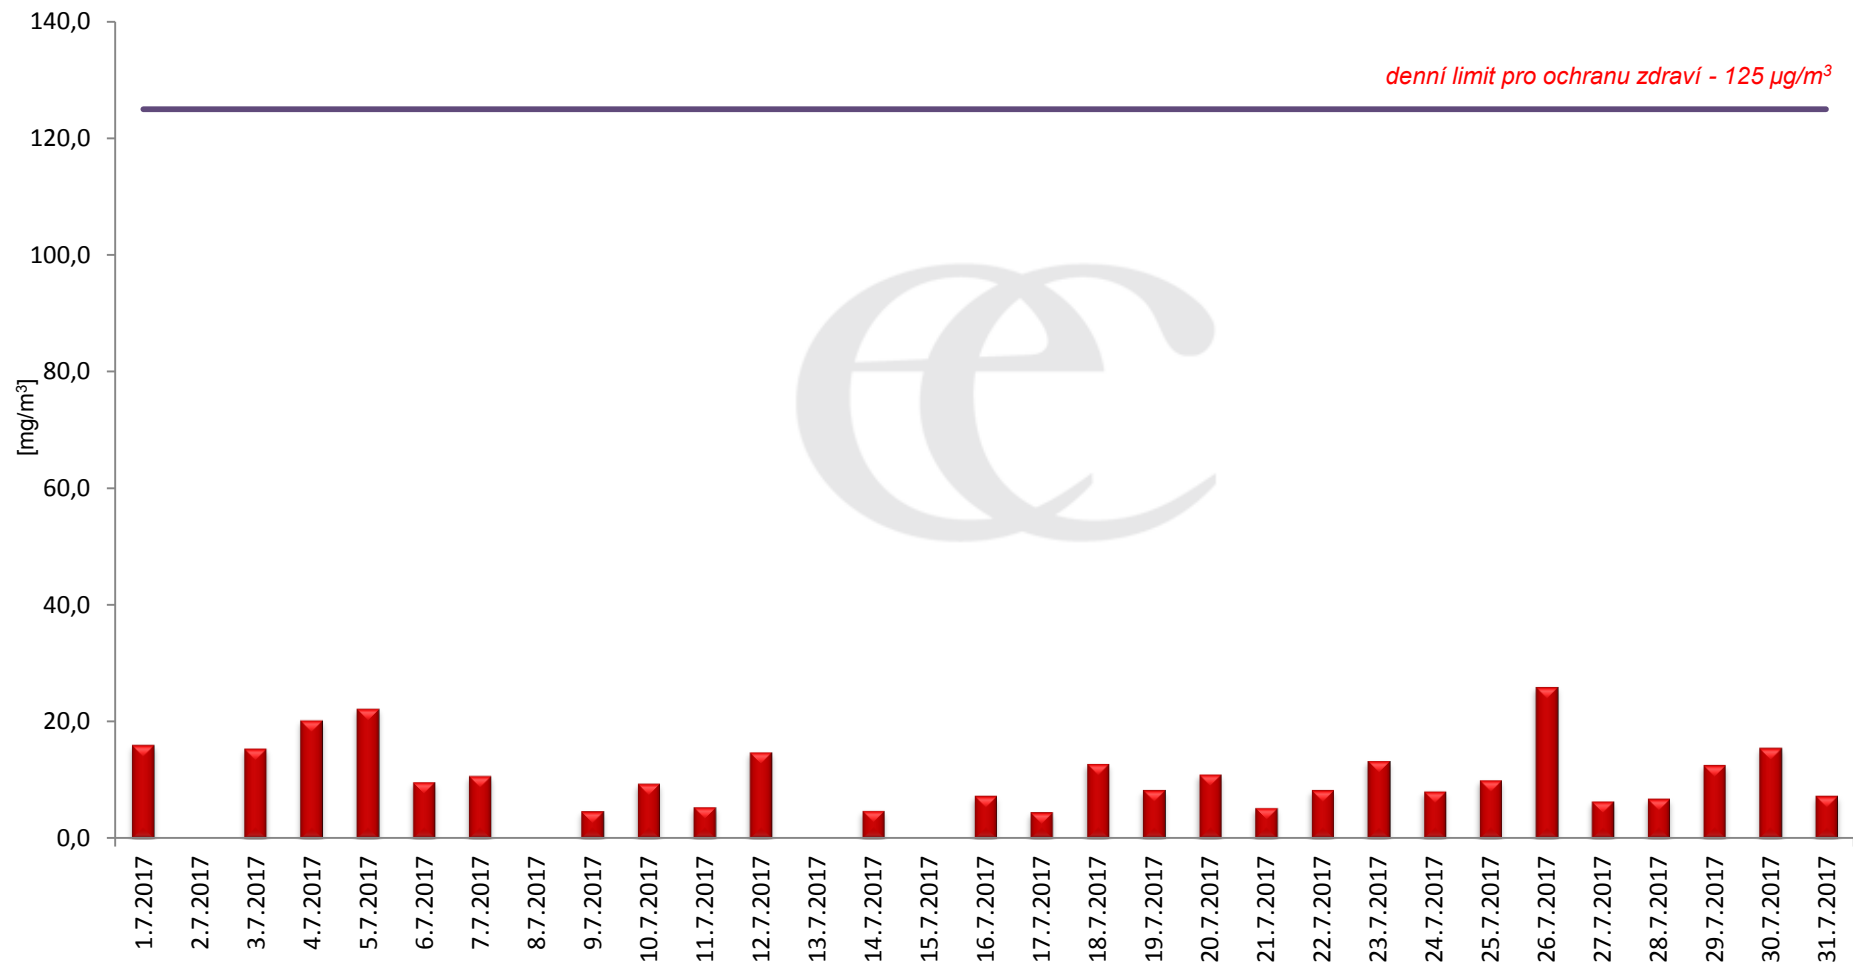

Průměrné denní (0:00 - 24:00) koncentrace SO₂ v Krupce za měsíc červenec 2017.

Zpracovalo Ekologické centrum Most na základě operativních dat z měřicí stanice AIM ČHMÚ Lom

Průměrné hodinové koncentrace SO₂ v Krupce za měsíc červenec 2017.
Zpracovalo Ekologické centrum Most na základě operativních dat z měřicí stanice AIM ČHMÚ Lom.

Průměrné denní (0:00 - 24:00) koncentrace PM_{10} v Krupce za měsíc červenec 2017.
Zpracovalo Ekologické centrum Most na základě operativních dat z měřicí stanice AIM ČHMÚ Lom.

Průměrné hodinové koncentrace PM₁₀ v Krupce za měsíc červenec 2017.
Zpracovalo Ekologické centrum Most na základě operativních dat z měřicí stanice AIM ČHMÚ Lom.