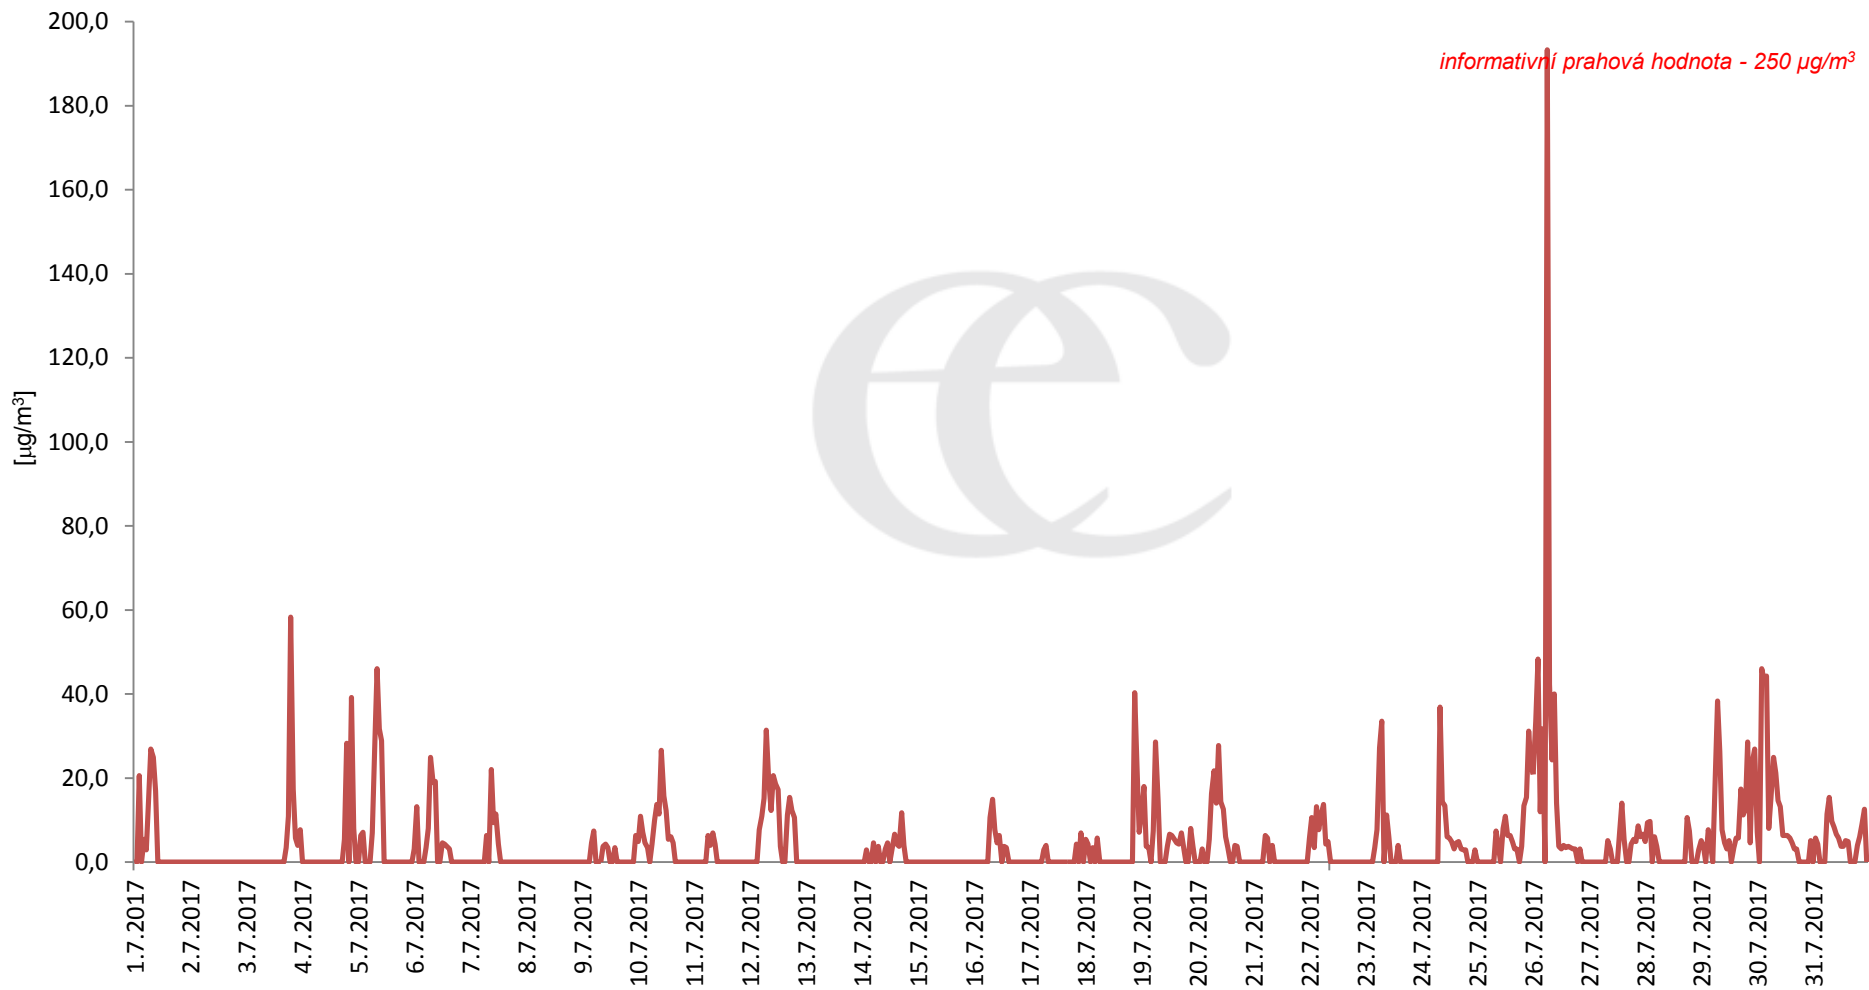

Průměrné denní (0:00 - 24:00) koncentrace SO₂ v Krupce za měsíc červenec 2017.

Zpracovalo Ekologické centrum Most na základě operativních dat z měřicí stanice AIM ČHMÚ Lom

Průměrné hodinové koncentrace SO₂ v Krupce za měsíc červenec 2017.
Zpracovalo Ekologické centrum Most na základě operativních dat z měřicí stanice AIM ČHMÚ Lom.

Průměrné denní (0:00 - 24:00) koncentrace PM_{10} v Krupce za měsíc červenec 2017.

Zpracovalo Ekologické centrum Most na základě operativních dat z měřicí stanice AIM ČHMÚ Lom.

Průměrné hodinové koncentrace PM₁₀ v Krupce za měsíc červenec 2017.
Zpracovalo Ekologické centrum Most na základě operativních dat z měřicí stanice AIM ČHMÚ Lom.