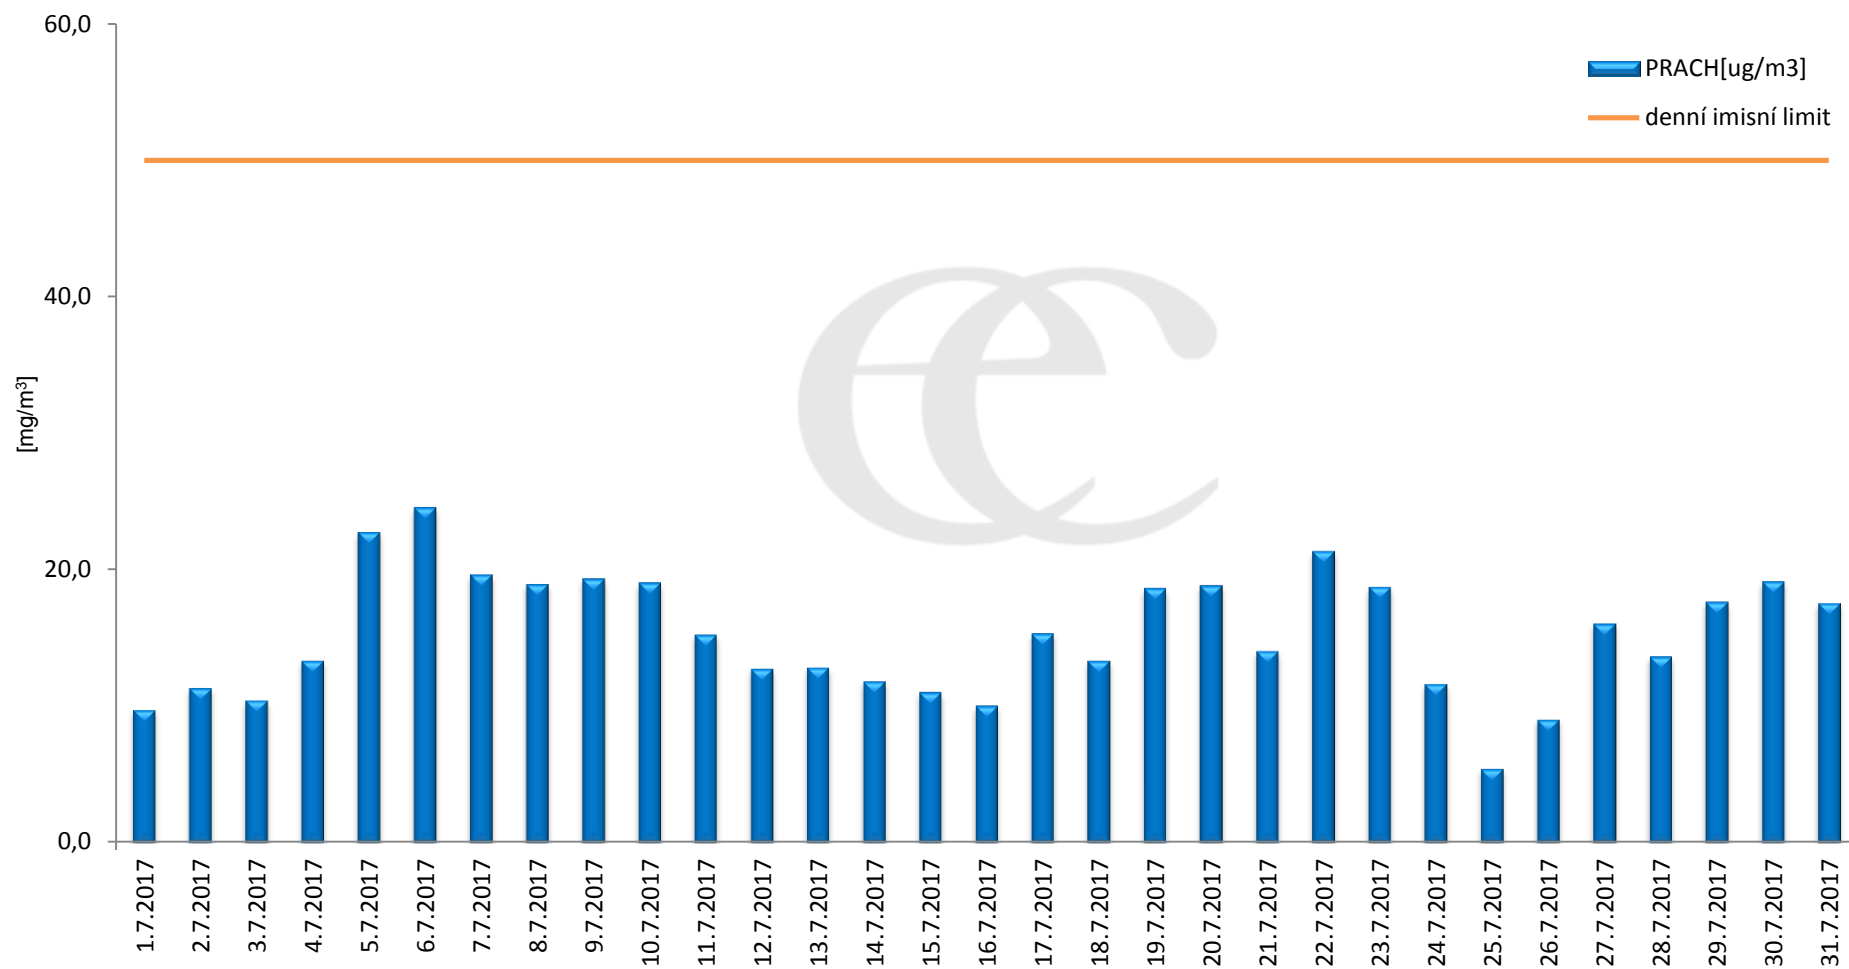

Průměrné denní (0:00 - 24:00) koncentrace SO₂ v Krupce za měsíc červenec 2017.

Zpracovalo Ekologické centrum Most na základě operativních dat z měřicí stanice AIM ČHMÚ Lom

Průměrné hodinové koncentrace SO₂ v Krupce za měsíc červenec 2017.
Zpracovalo Ekologické centrum Most na základě operativních dat z měřicí stanice AIM ČHMÚ Lom.

Průměrné denní (0:00 - 24:00) koncentrace PM_{10} v Krupce za měsíc červenec 2017.
Zpracovalo Ekologické centrum Most na základě operativních dat z měřicí stanice AIM ČHMÚ Lom.

Průměrné hodinové koncentrace PM₁₀ v Krupce za měsíc červenec 2017.
Zpracovalo Ekologické centrum Most na základě operativních dat z měřicí stanice AIM ČHMÚ Lom.