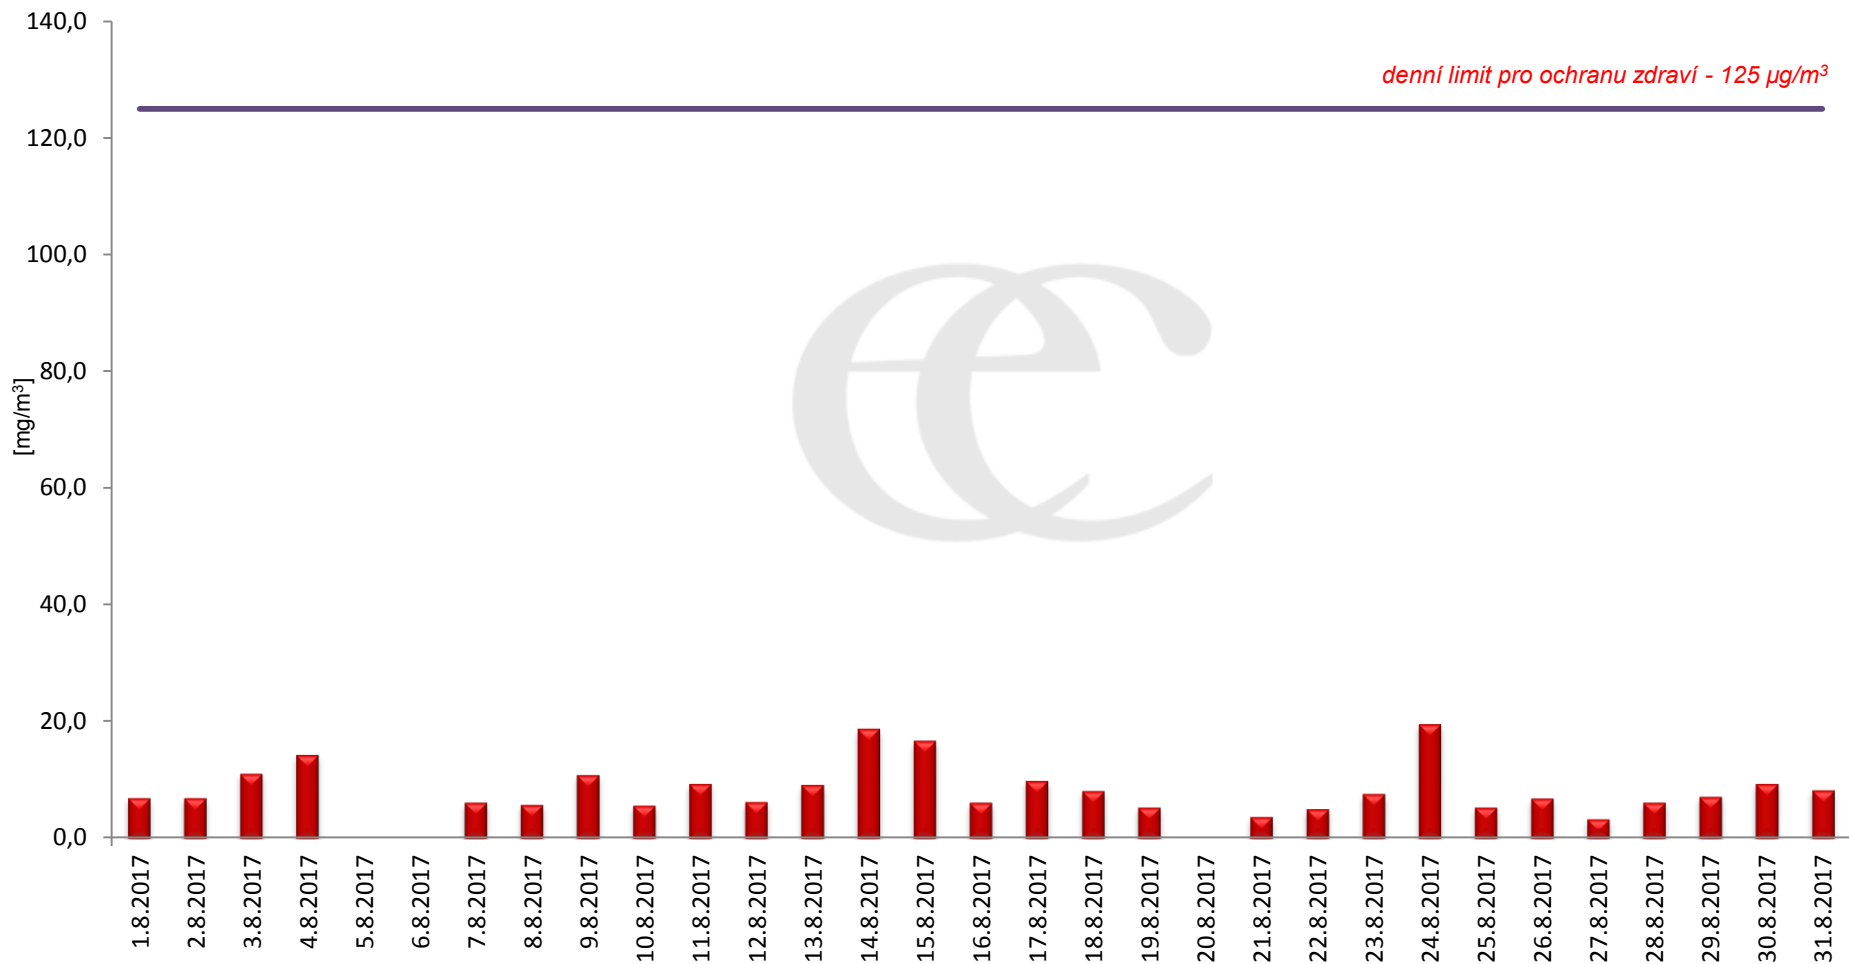

Průměrné denní (0:00 - 24:00) koncentrace SO₂ v Krupce za měsíc srpen 2017.

Zpracovalo Ekologické centrum Most na základě operativních dat z měřicí stanice AIM ČHMÚ Lom

Průměrné hodinové koncentrace SO₂ v Krupce za měsíc srpen 2017.

Zpracovalo Ekologické centrum Most na základě operativních dat z měřicí stanice AIM ČHMÚ Lom.

Průměrné denní (0:00 - 24:00) koncentrace PM_{10} v Krupce za měsíc srpen 2017.

Zpracovalo Ekologické centrum Most na základě operativních dat z měřicí stanice AIM ČHMÚ Lom.

Průměrné hodinové koncentrace PM₁₀ v Krupce za měsíc srpen 2017.

Zpracovalo Ekologické centrum Most na základě operativních dat z měřicí stanice AIM ČHMÚ Lom.