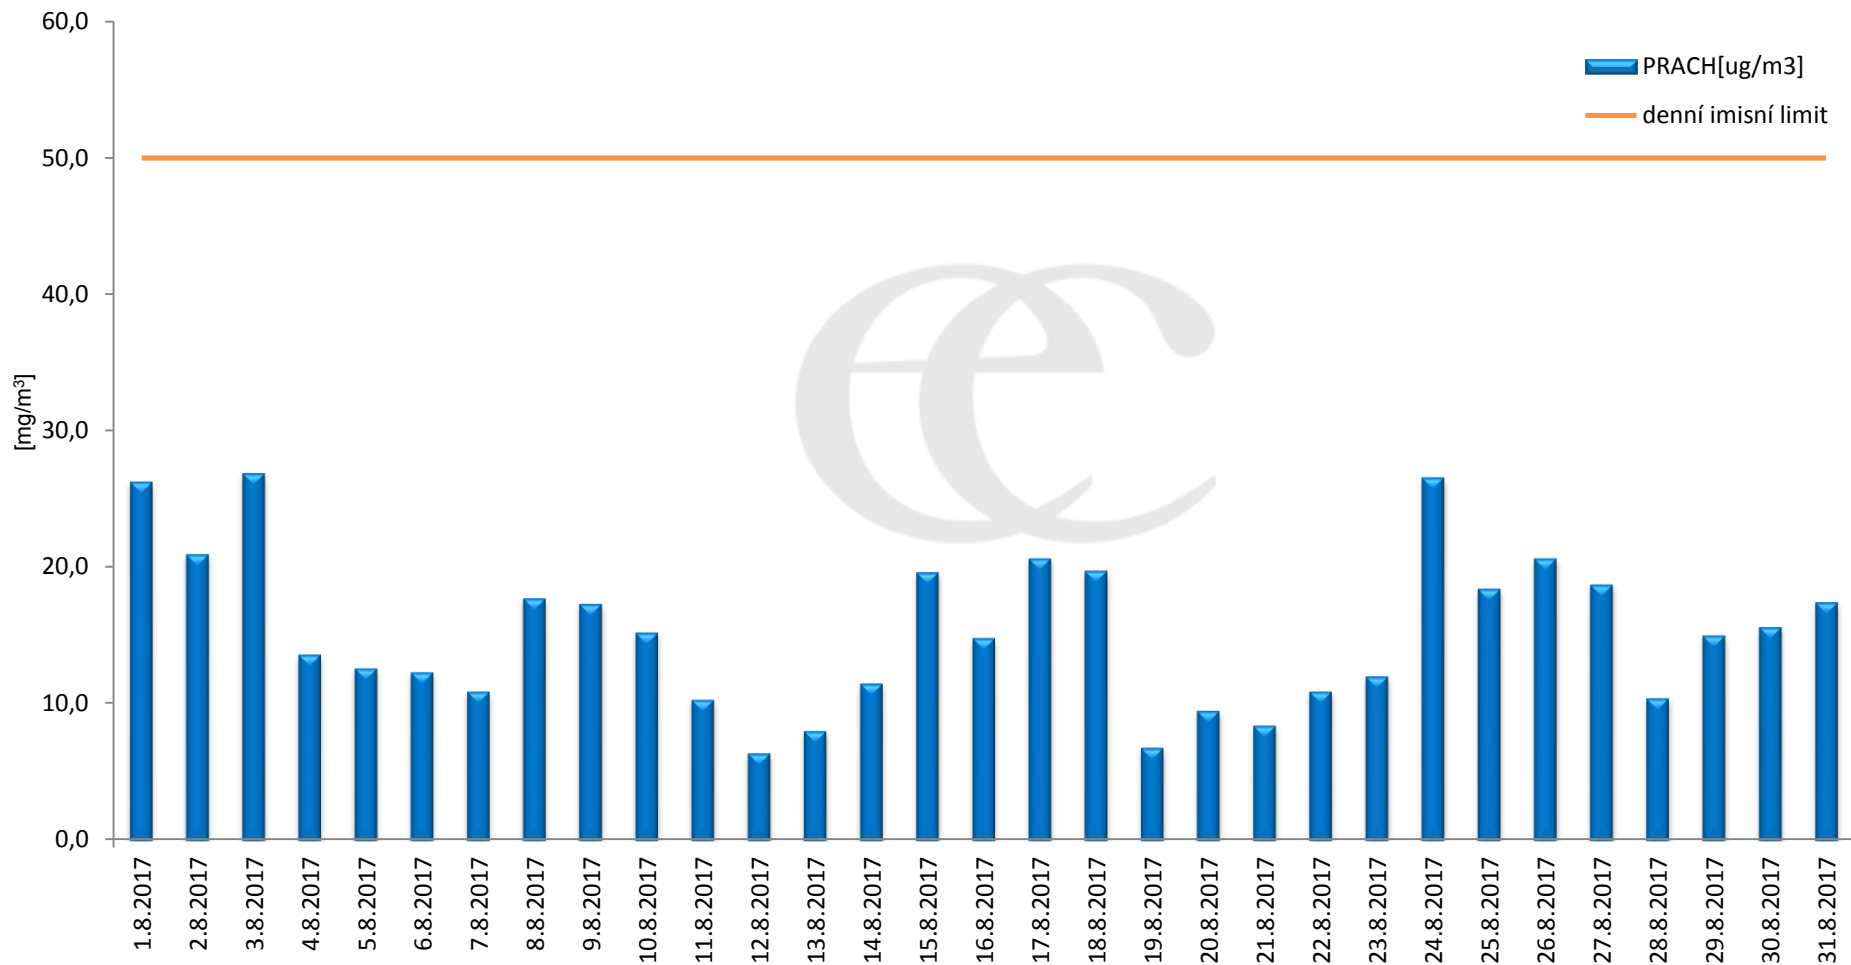

Průměrné denní (0:00 - 24:00) koncentrace SO₂ v Krupce za měsíc srpen 2017.

Zpracovalo Ekologické centrum Most na základě operativních dat z měřicí stanice AIM ČHMÚ Lom

Průměrné hodinové koncentrace SO₂ v Krupce za měsíc srpen 2017.

Zpracovalo Ekologické centrum Most na základě operativních dat z měřicí stanice AIM ČHMÚ Lom.

Průměrné denní (0:00 - 24:00) koncentrace PM_{10} v Krupce za měsíc srpen 2017.

Zpracovalo Ekologické centrum Most na základě operativních dat z měřicí stanice AIM ČHMÚ Lom.

Průměrné hodinové koncentrace PM₁₀ v Krupce za měsíc srpen 2017.

Zpracovalo Ekologické centrum Most na základě operativních dat z měřicí stanice AIM ČHMÚ Lom.