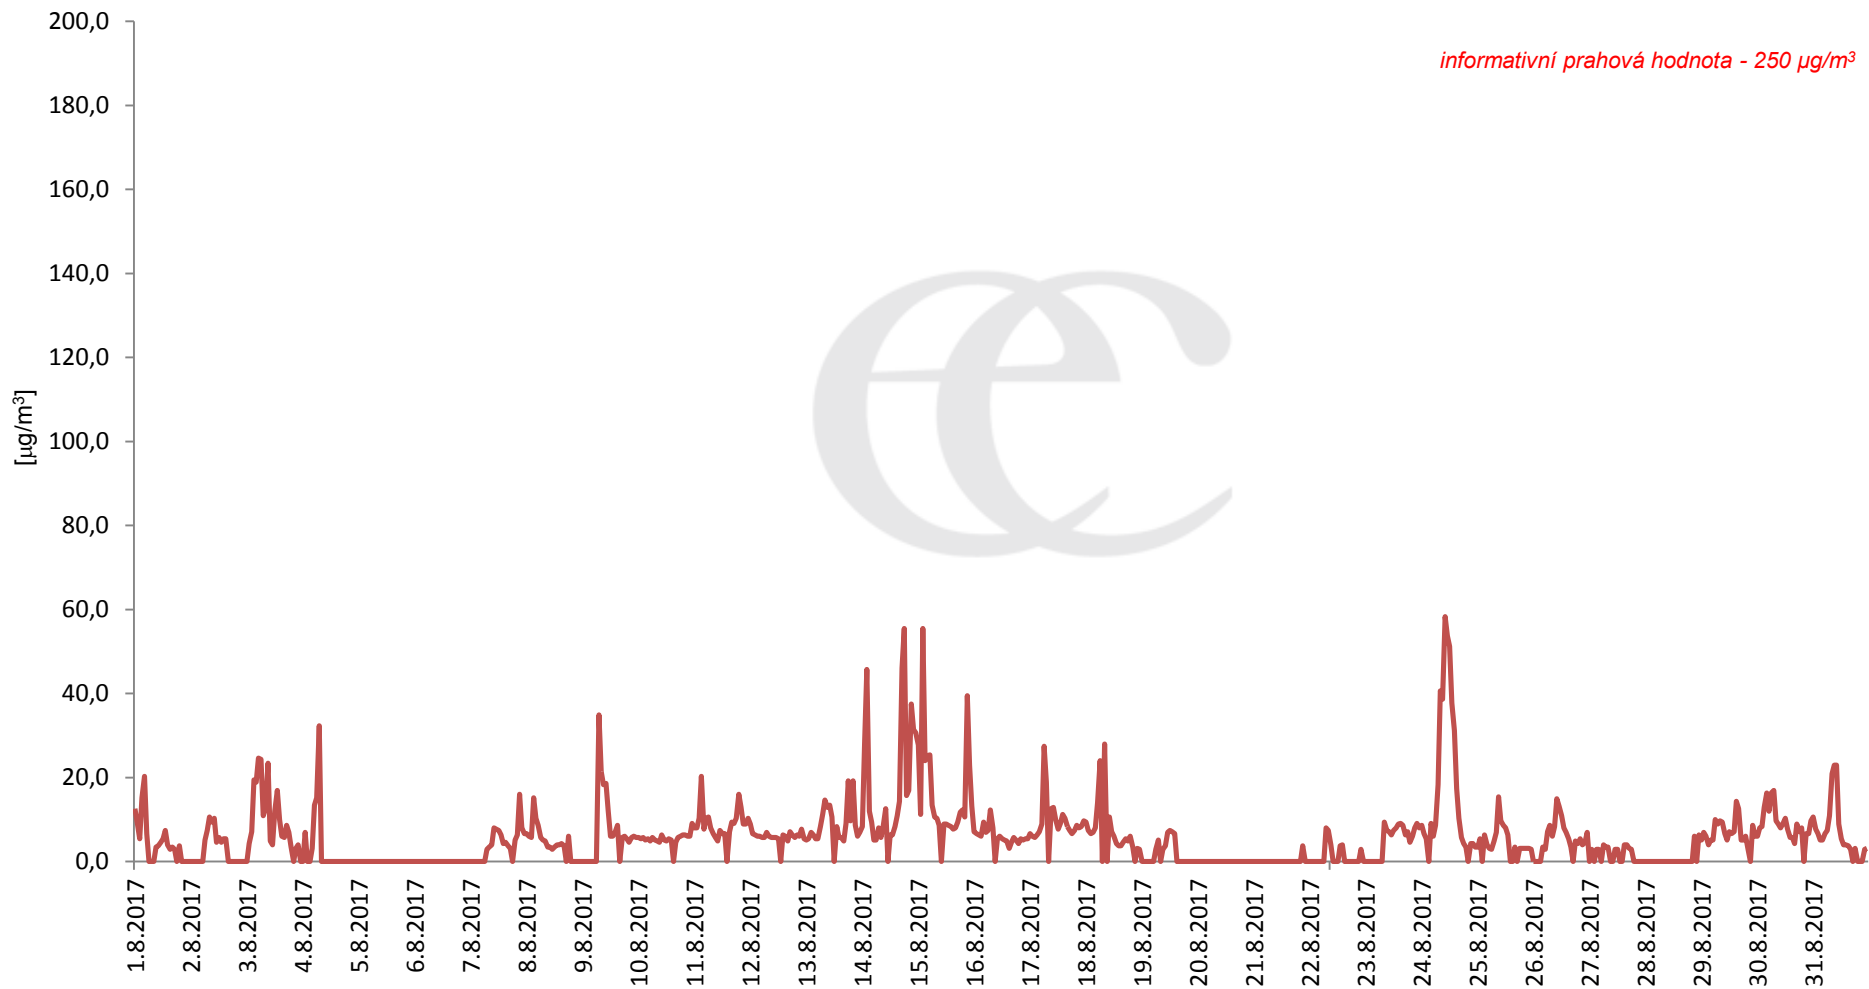

Průměrné denní (0:00 - 24:00) koncentrace SO₂ v Krupce za měsíc srpen 2017.

Zpracovalo Ekologické centrum Most na základě operativních dat z měřicí stanice AIM ČHMÚ Lom

Průměrné hodinové koncentrace SO₂ v Krupce za měsíc srpen 2017.

Zpracovalo Ekologické centrum Most na základě operativních dat z měřicí stanice AIM ČHMÚ Lom.

Průměrné denní (0:00 - 24:00) koncentrace PM_{10} v Krupce za měsíc srpen 2017.

Zpracovalo Ekologické centrum Most na základě operativních dat z měřicí stanice AIM ČHMÚ Lom.