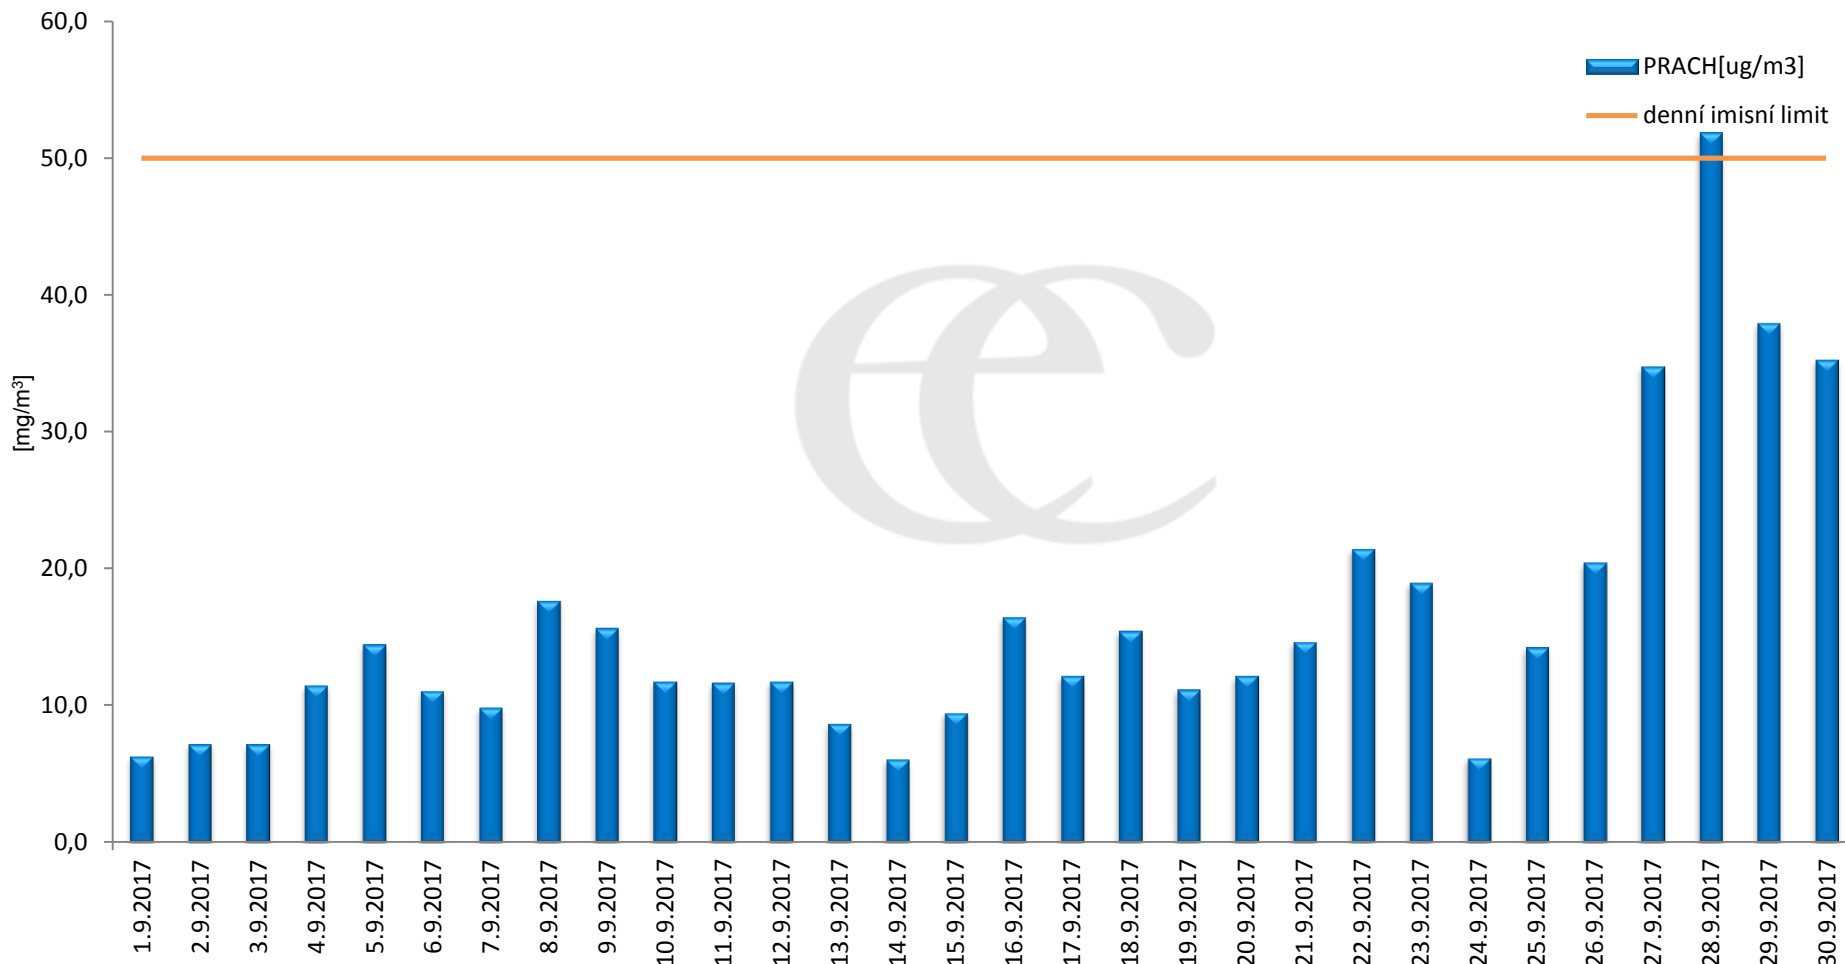

Průměrné denní (0:00 - 24:00) koncentrace SO₂ v Krupce za měsíc září 2017.

Zpracovalo Ekologické centrum Most na základě operativních dat z měřicí stanice AIM ČHMÚ Krupka.

Průměrné hodinové koncentrace SO₂ v Krupce za měsíc září 2017.

Zpracovalo Ekologické centrum Most na základě operativních dat z měřicí stanice AIM ČHMÚ Krupka.

Průměrné denní (0:00 - 24:00) koncentrace PM_{10} v Krupce za měsíc září 2017.

Zpracovalo Ekologické centrum Most na základě operativních dat z měřicí stanice AIM ČHMÚ Krupka.

Průměrné hodinové koncentrace PM₁₀ v Krupce za měsíc září 2017.

Zpracovalo Ekologické centrum Most na základě operativních dat z měřicí stanice AIM ČHMÚ Krupka.