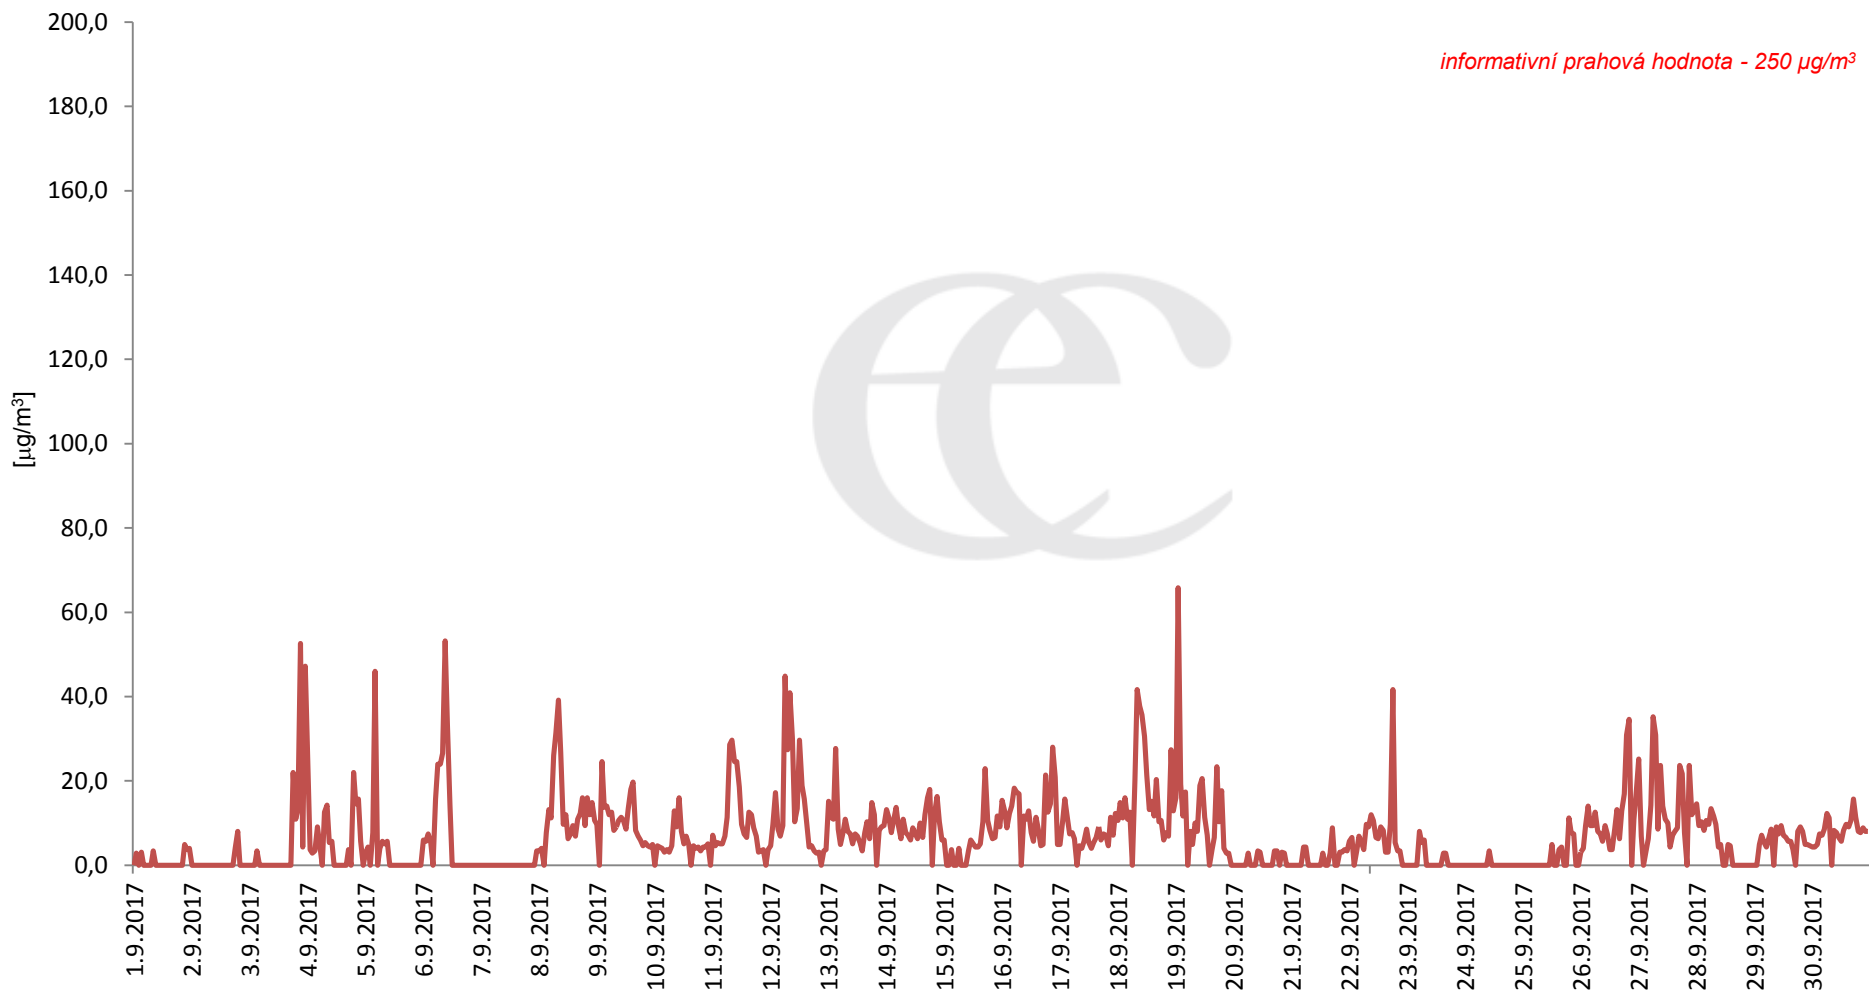

Průměrné denní (0:00 - 24:00) koncentrace SO₂ v Krupce za měsíc září 2017.

Zpracovalo Ekologické centrum Most na základě operativních dat z měřicí stanice AIM ČHMÚ Krupka.

Průměrné hodinové koncentrace SO₂ v Krupce za měsíc září 2017.

Zpracovalo Ekologické centrum Most na základě operativních dat z měřicí stanice AIM ČHMÚ Krupka.

Průměrné denní (0:00 - 24:00) koncentrace PM_{10} v Krupce za měsíc září 2017.

Zpracovalo Ekologické centrum Most na základě operativních dat z měřicí stanice AIM ČHMÚ Krupka.