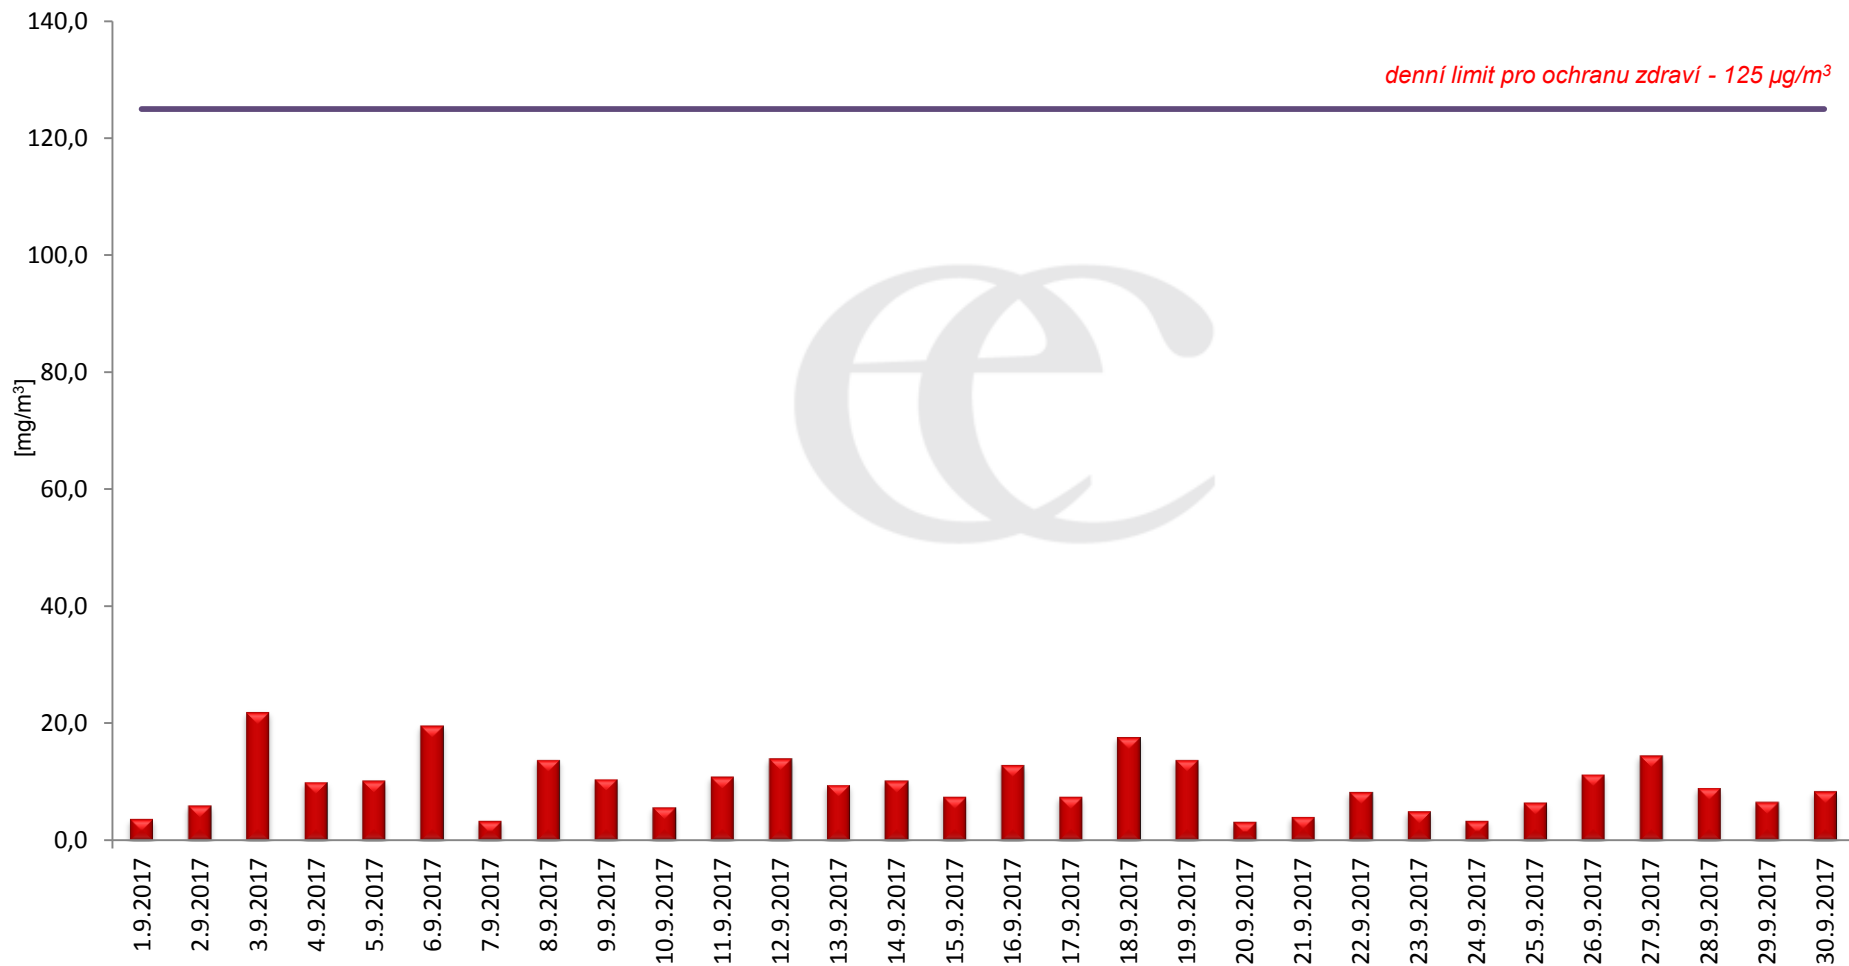

Průměrné denní (0:00 - 24:00) koncentrace SO₂ v Krupce za měsíc září 2017.

Zpracovalo Ekologické centrum Most na základě operativních dat z měřicí stanice AIM ČHMÚ Krupka.

Průměrné hodinové koncentrace SO₂ v Krupce za měsíc září 2017.

Zpracovalo Ekologické centrum Most na základě operativních dat z měřicí stanice AIM ČHMÚ Krupka.

Průměrné denní (0:00 - 24:00) koncentrace PM_{10} v Krupce za měsíc září 2017.

Zpracovalo Ekologické centrum Most na základě operativních dat z měřicí stanice AIM ČHMÚ Krupka.