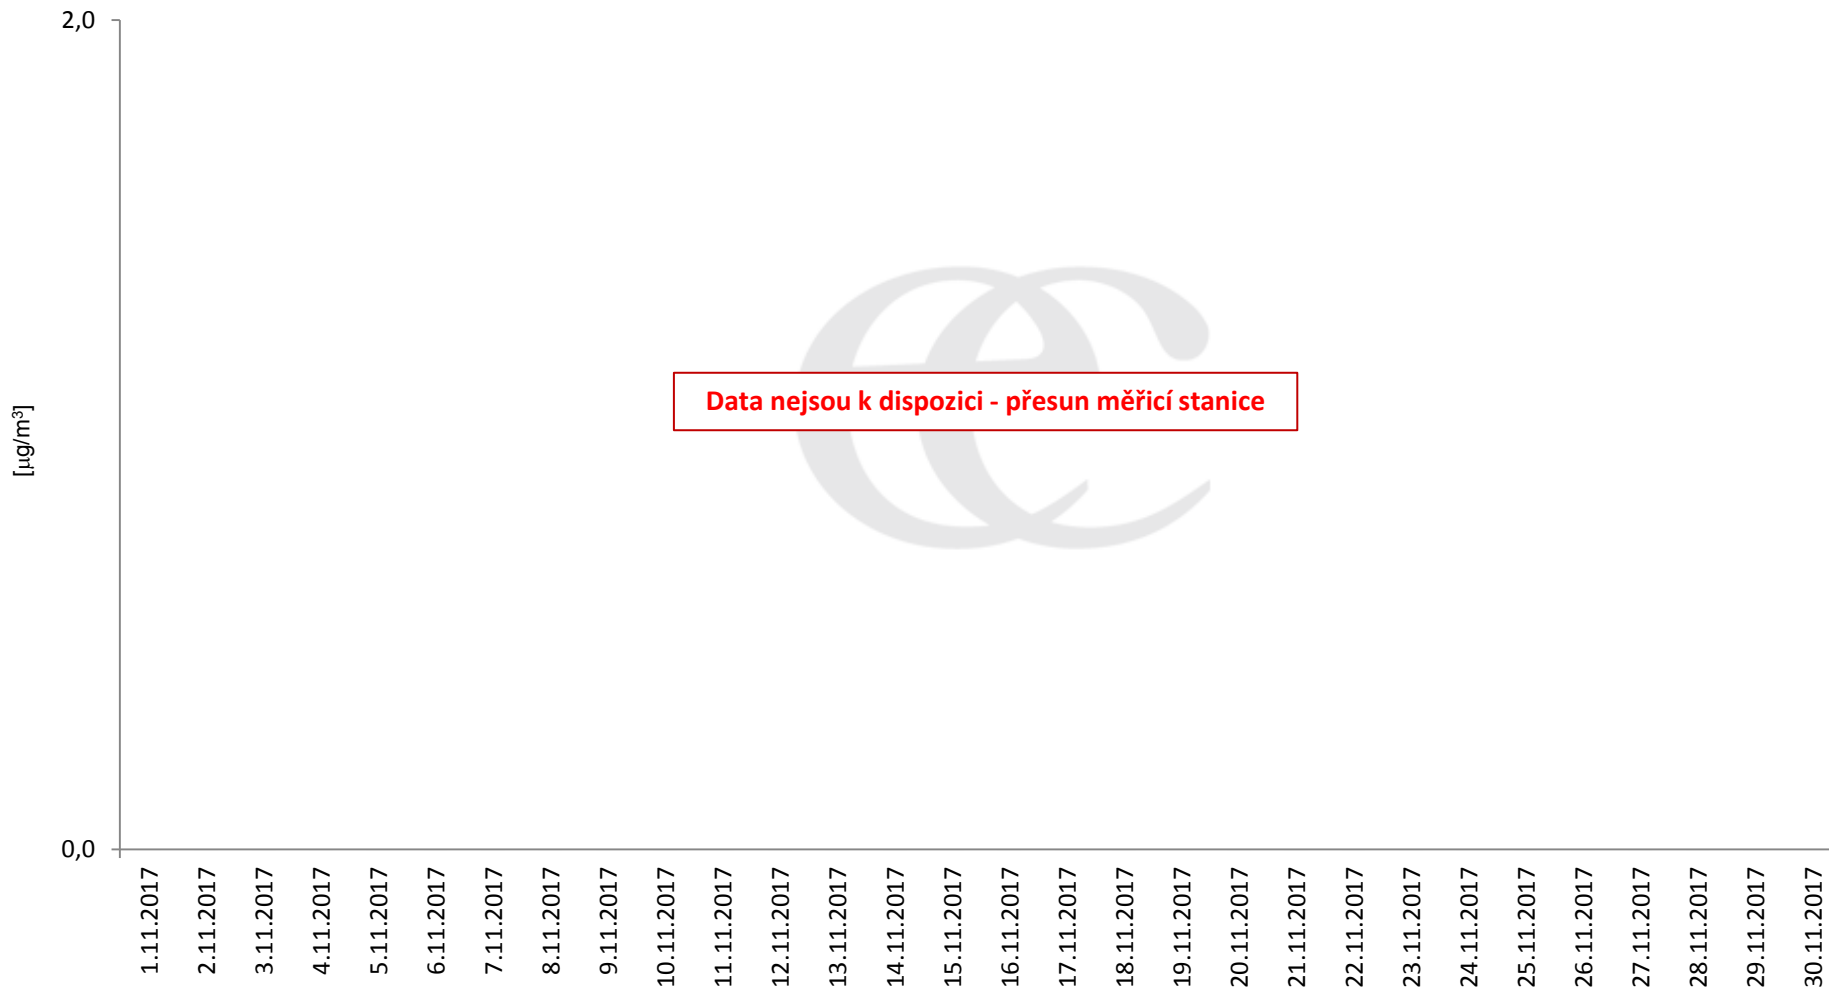

Průměrné denní koncentrace H₂S v Litvínově za měsíc listopad 2017.

Zpracovalo Ekologické centrum Most na základě operativních dat z měřicí stanice Litvínov - poliklinika (provozovatel: ZÚ Most).