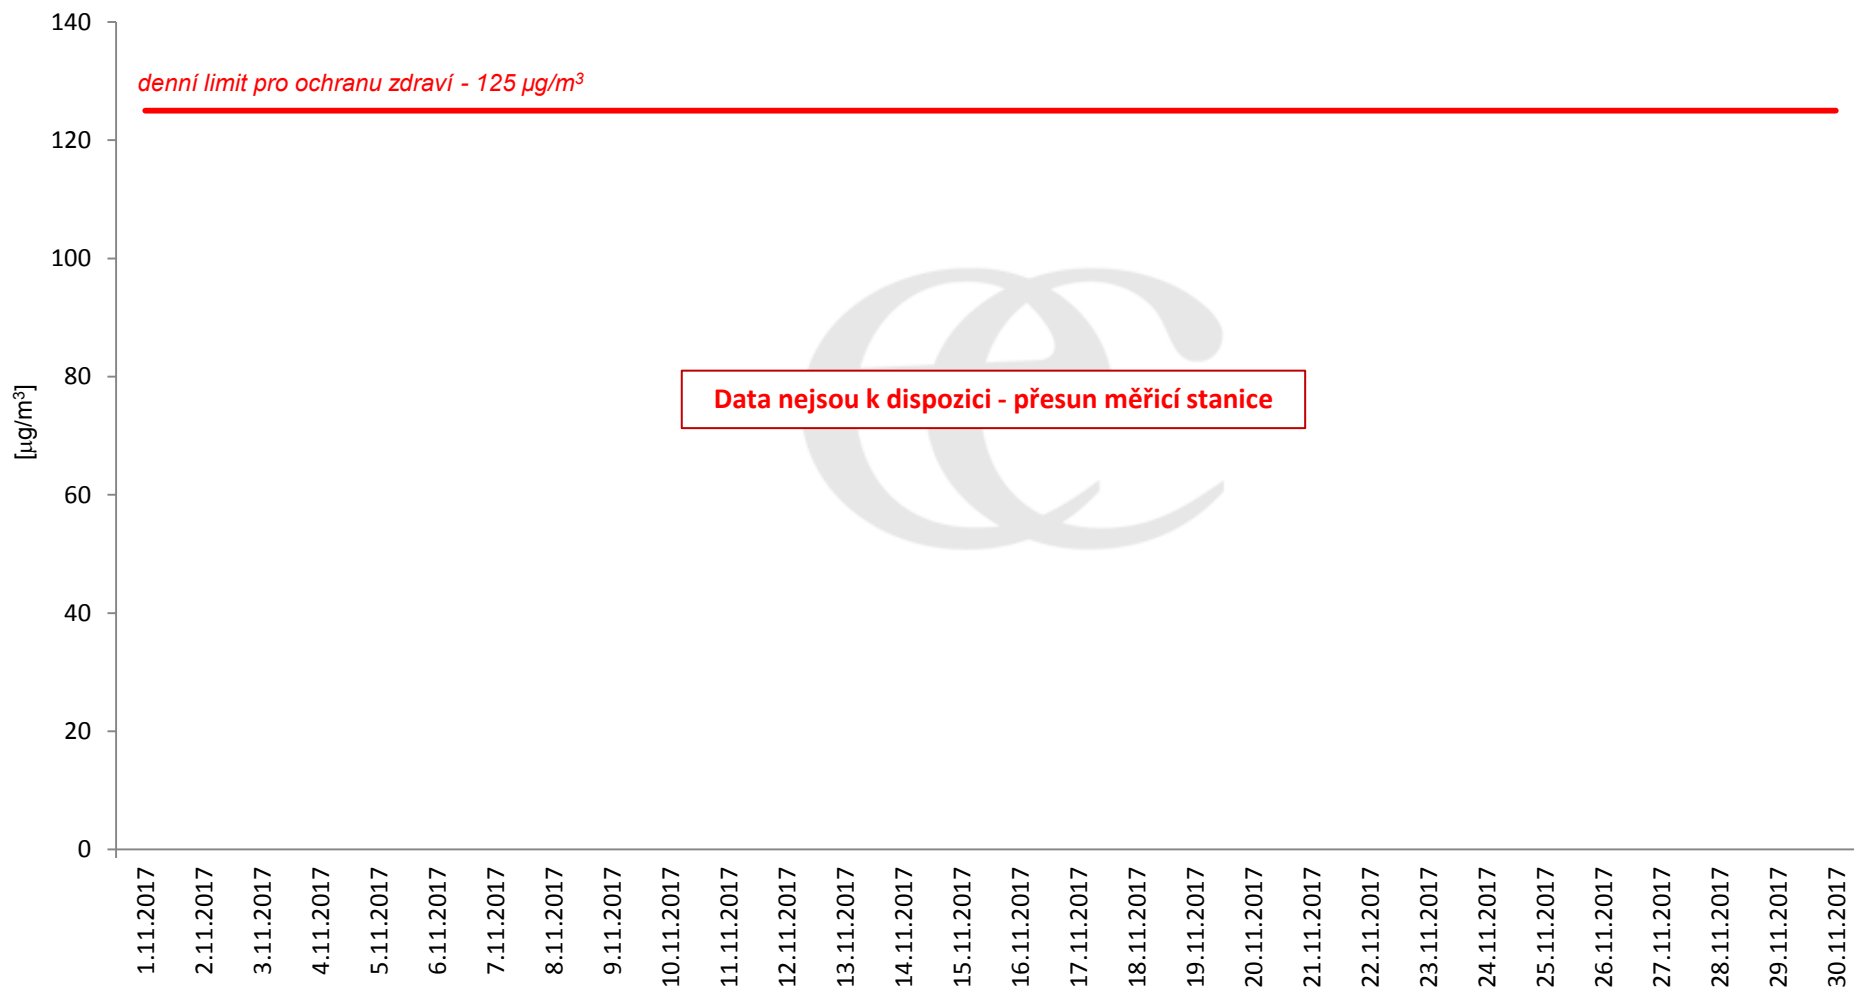

# Průměrné denní (0:00 - 24:00) koncentrace SO<sub>2</sub> v Litvínově za měsíc listopad 2017.

Zpracovalo Ekologické centrum Most na základě operativních dat z měřicí stanice Litvínov - poliklinika (provozovatel: ZÚ Most).

## Průměrné denní koncentrace SO<sub>2</sub> v Litvínově za měsíc listopad 2017.

Zpracovalo Ekologické centrum Most na základě operativních dat z měřicí stanice Litvínov - poliklinika (provozovatel: ZÚ Most).

## Průměrné hodinové koncentrace SO<sub>2</sub> v Litvínově za měsíc listopad 2017.

Zpracovalo Ekologické centrum Most na základě operativních dat z měřicí stanice Litvínov - poliklinika (provozovatel: ZÚ Most).