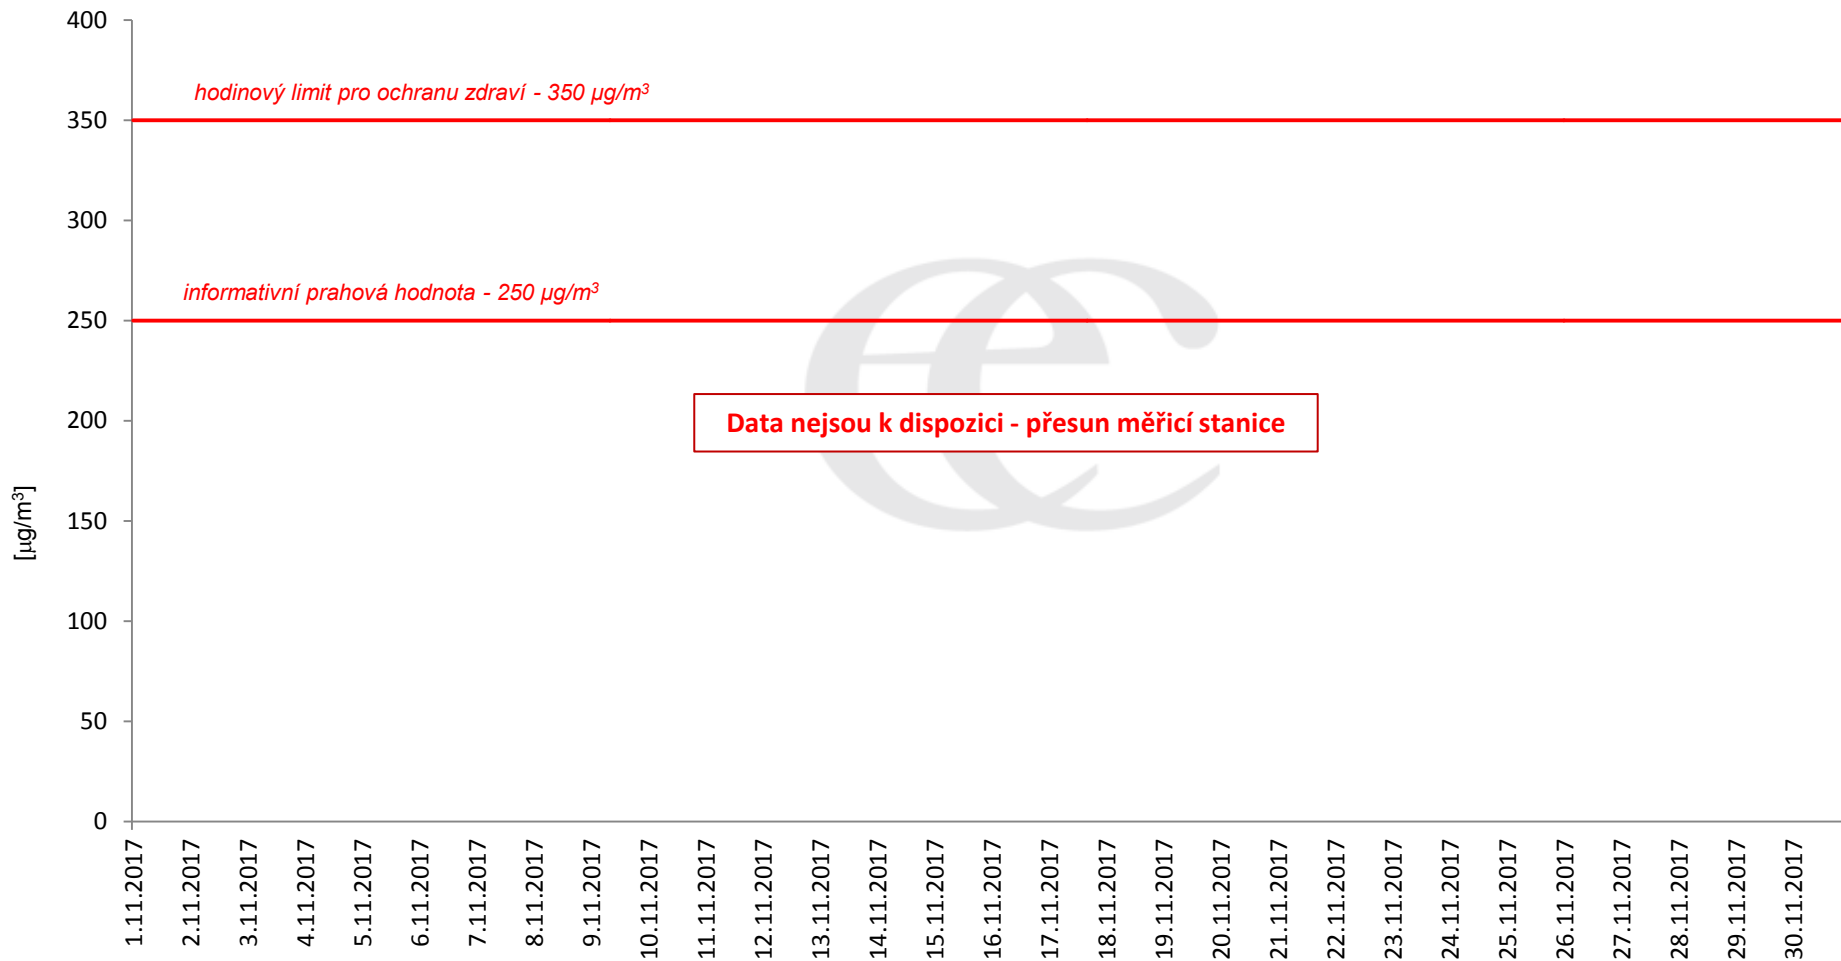

## Průměrné denní (0:00 - 24:00) koncentrace SO<sub>2</sub> v Litvínově za měsíc listopad 2017.

Zpracovalo Ekologické centrum Most na základě operativních dat z měřicí stanice Litvínov - poliklinika (provozovatel: ZÚ Most).

## Průměrné denní koncentrace SO<sub>2</sub> v Litvínově za měsíc listopad 2017.

Zpracovalo Ekologické centrum Most na základě operativních dat z měřicí stanice Litvínov - poliklinika (provozovatel: ZÚ Most).

## Průměrné hodinové koncentrace SO<sub>2</sub> v Litvínově za měsíc listopad 2017.

Zpracovalo Ekologické centrum Most na základě operativních dat z měřicí stanice Litvínov - poliklinika (provozovatel: ZÚ Most).