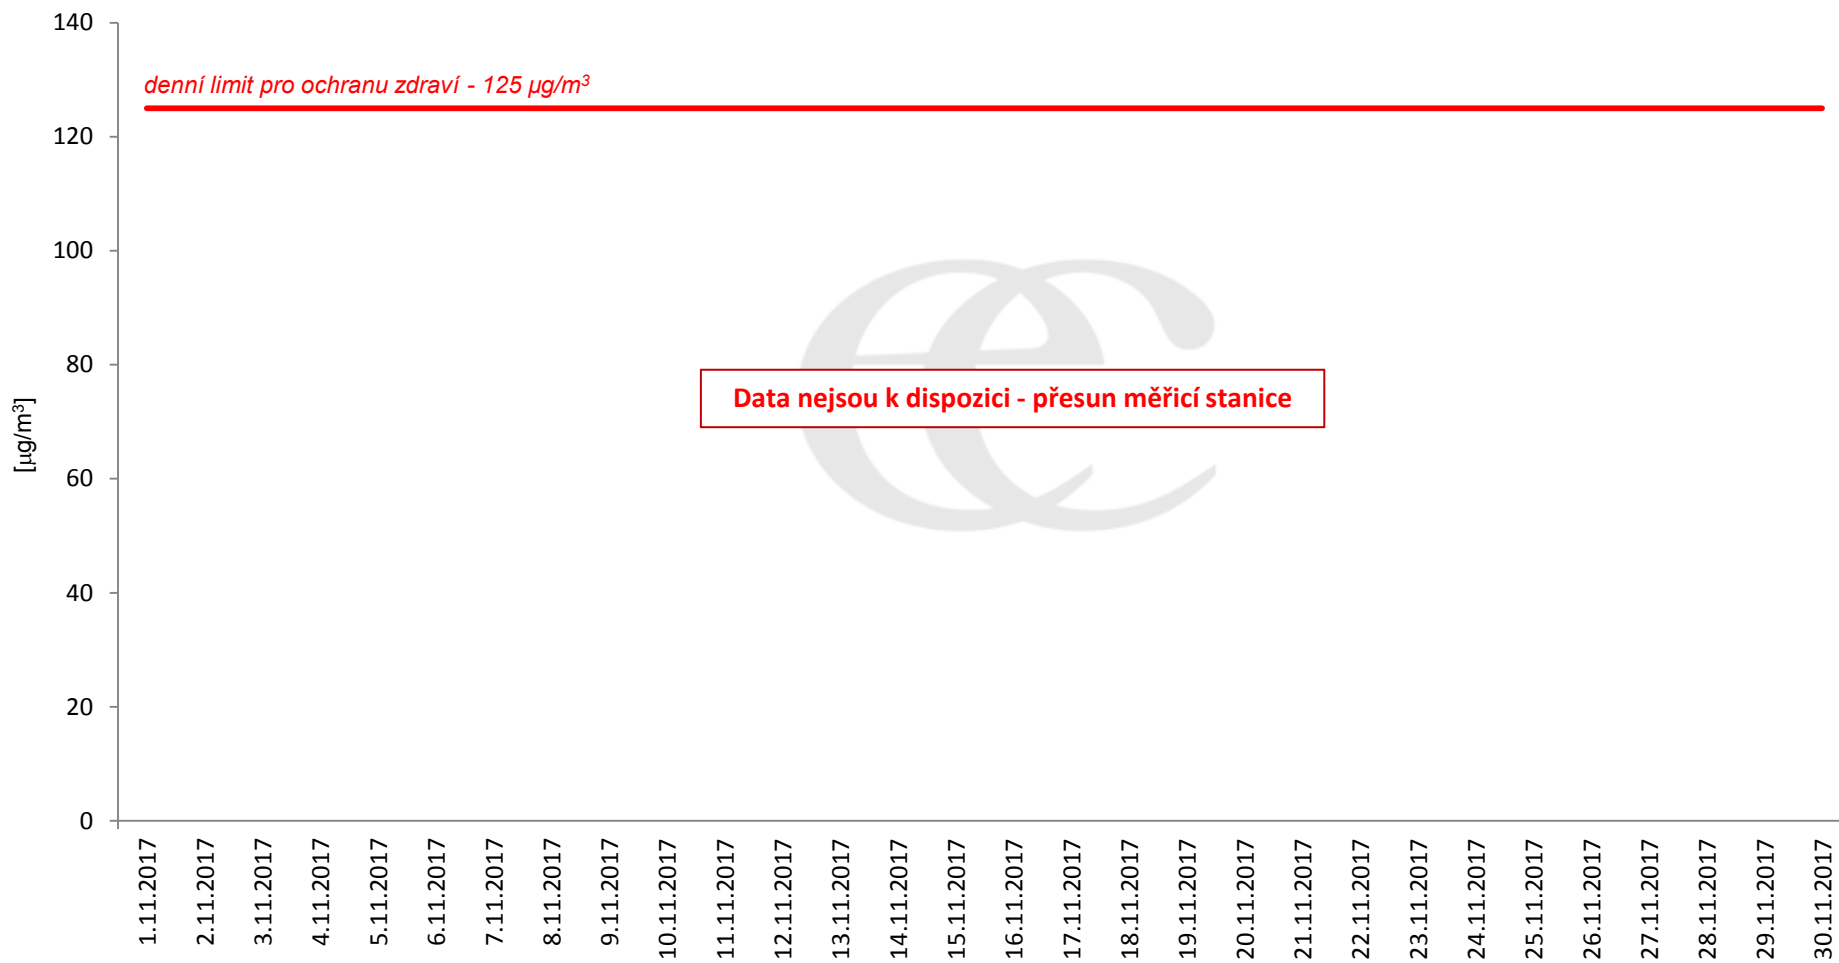

## Průměrné denní (0:00 - 24:00) koncentrace SO<sub>2</sub> v Litvínově za měsíc listopad 2017.

Zpracovalo Ekologické centrum Most na základě operativních dat z měřicí stanice Litvínov - poliklinika (provozovatel: ZÚ Most).

## Průměrné denní koncentrace SO<sub>2</sub> v Litvínově za měsíc listopad 2017.

Zpracovalo Ekologické centrum Most na základě operativních dat z měřicí stanice Litvínov - poliklinika (provozovatel: ZÚ Most).

## Průměrné hodinové koncentrace SO<sub>2</sub> v Litvínově za měsíc listopad 2017.

Zpracovalo Ekologické centrum Most na základě operativních dat z měřicí stanice Litvínov - poliklinika (provozovatel: ZÚ Most).