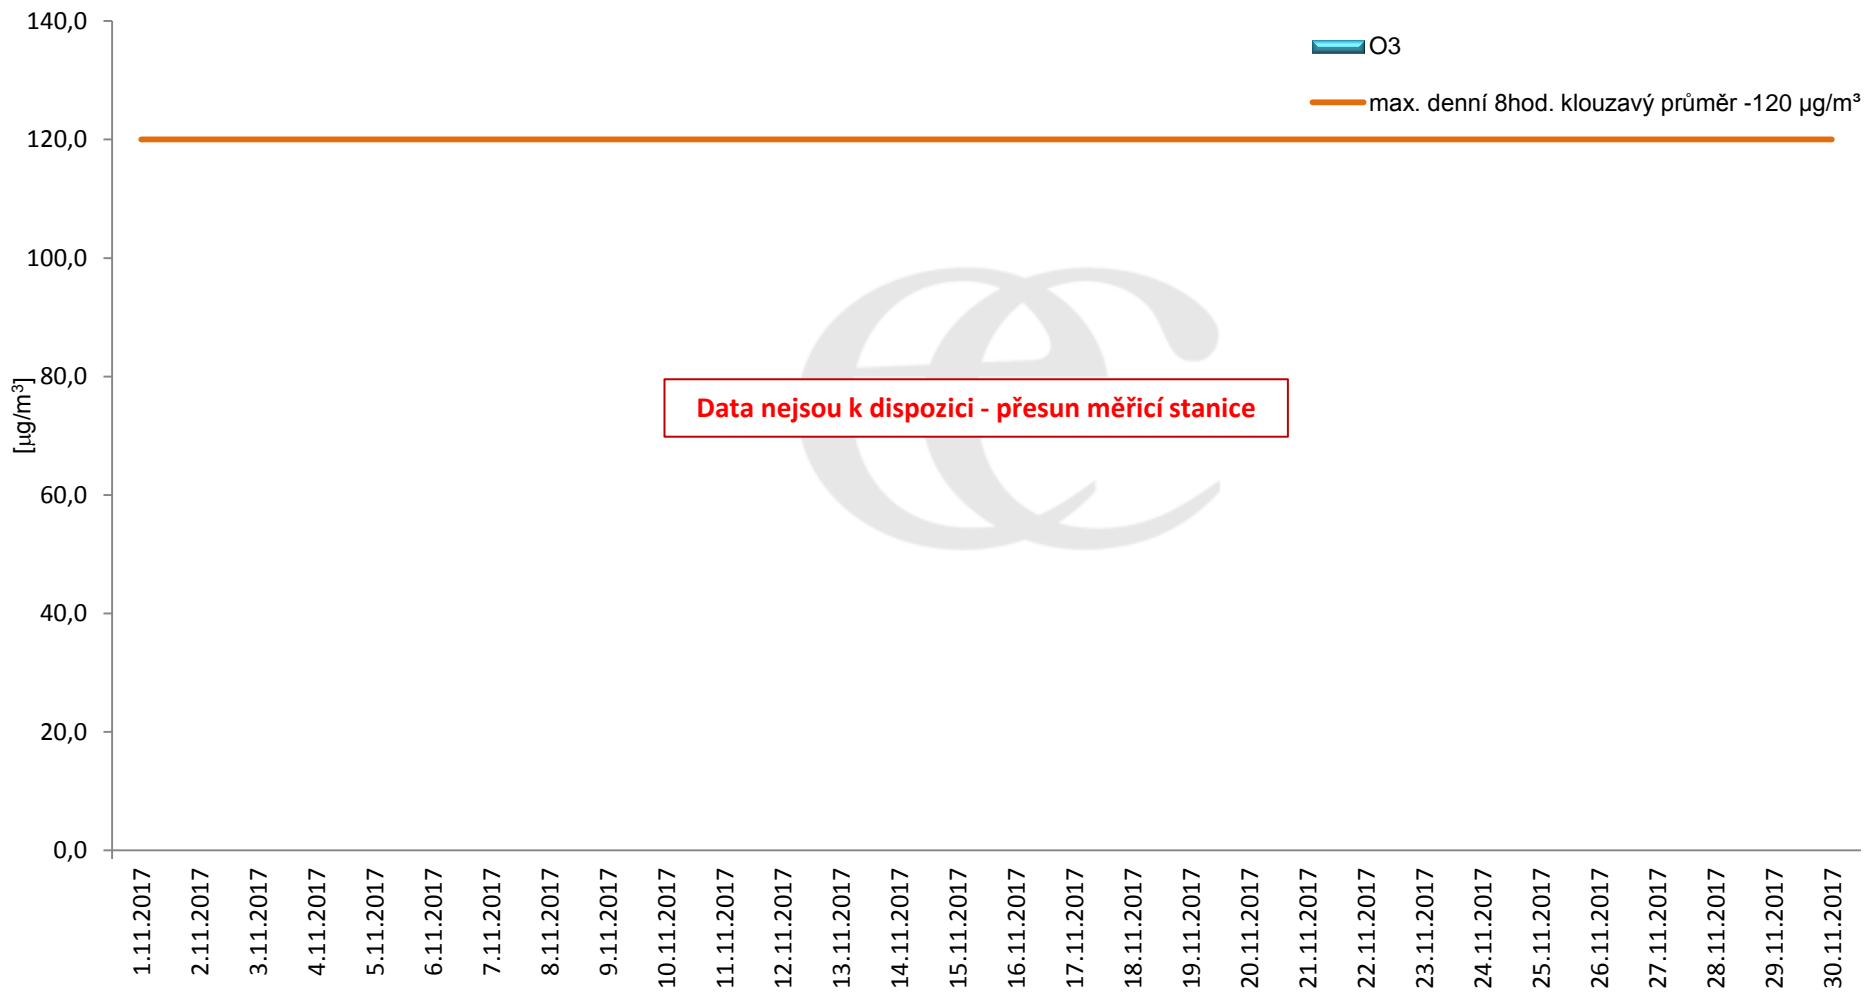

Průměrné denní (0:00 - 24:00) koncentrace přízemního ozónu v Litvínově za měsíc listopad 2017.

Zpracovalo Ekologické centrum Most na základě operativních dat z měřicí stanice Litvínov - poliklinika (provozovatel: ZÚ Most).