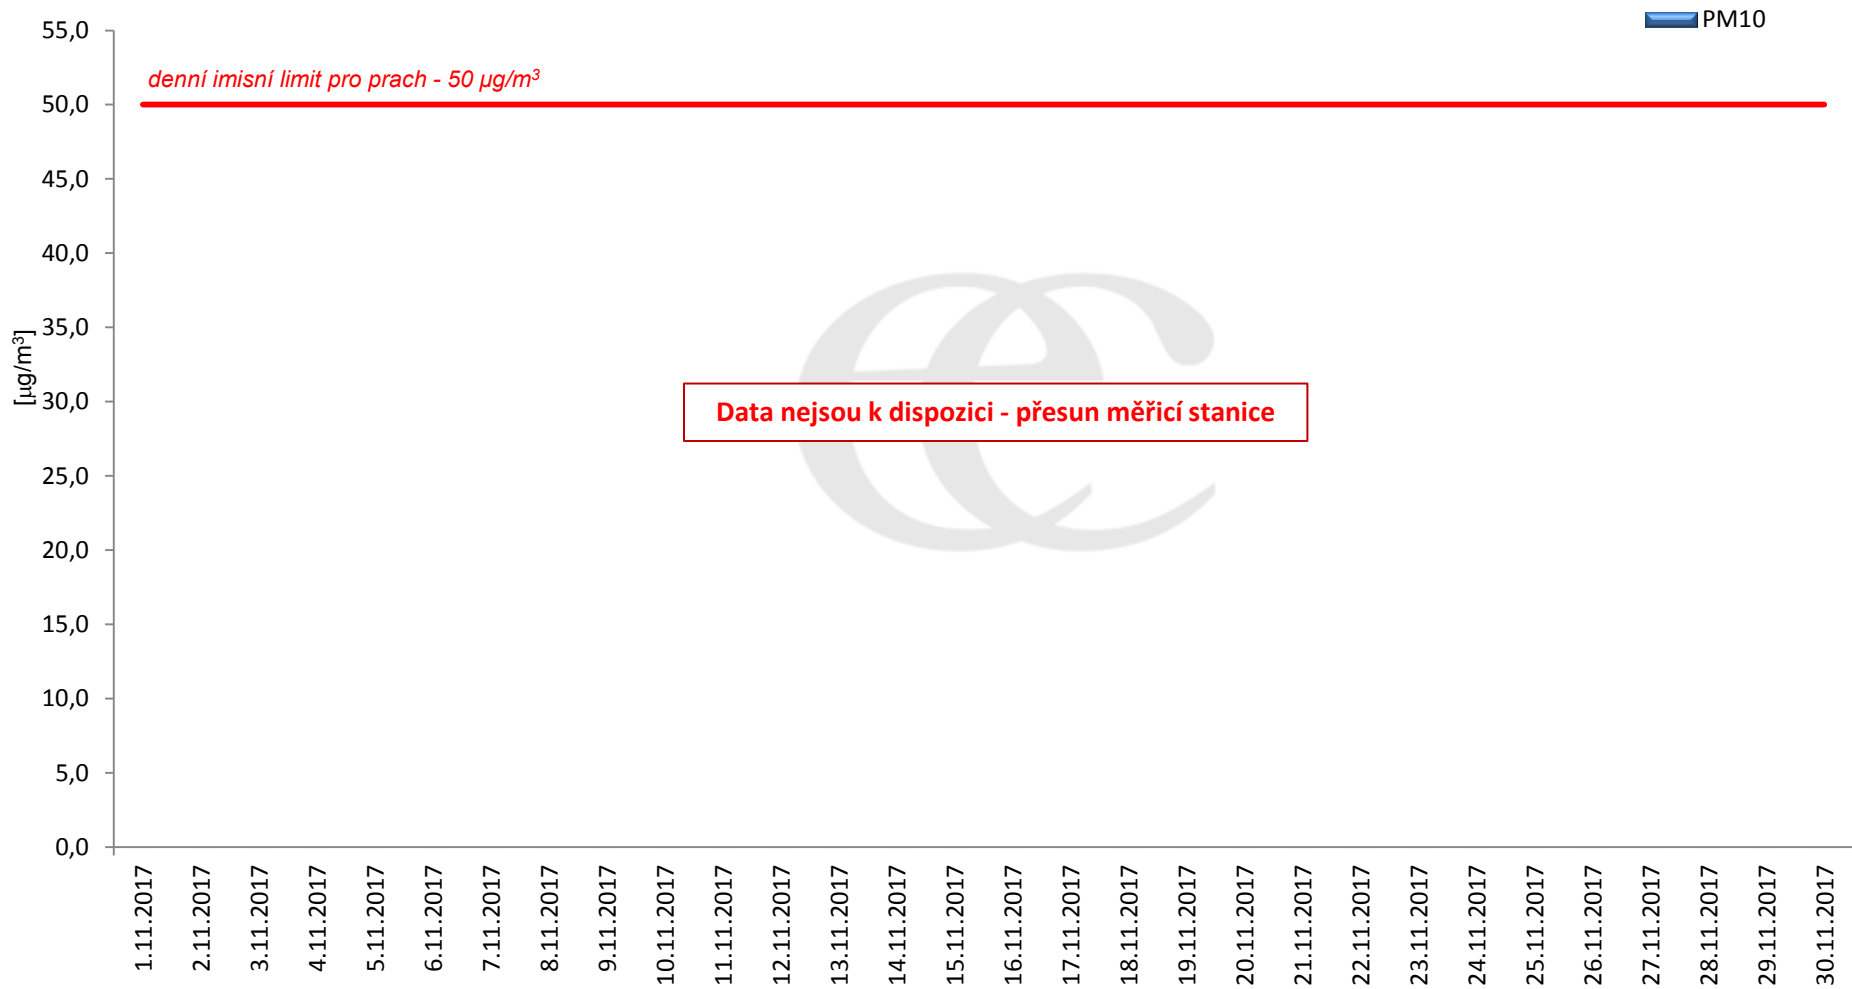

# Průměrné hodinové koncentrace přízemního ozónu v Litvínově za listopad 2017.

Zpracovalo Ekologické centrum Most na základě operativních dat z měřicí stanice Litvínov - poliklinika (provozovatel: ZÚ Most).

# Průměrné denní (0:00 - 24:00) koncentrace PM<sub>10</sub> v Litvínově za měsíc listopad 2017.

Zpracovalo Ekologické centrum Most na základě operativních dat z měřicí stanice Litvínov - poliklinika (provozovatel: ZÚ Most).