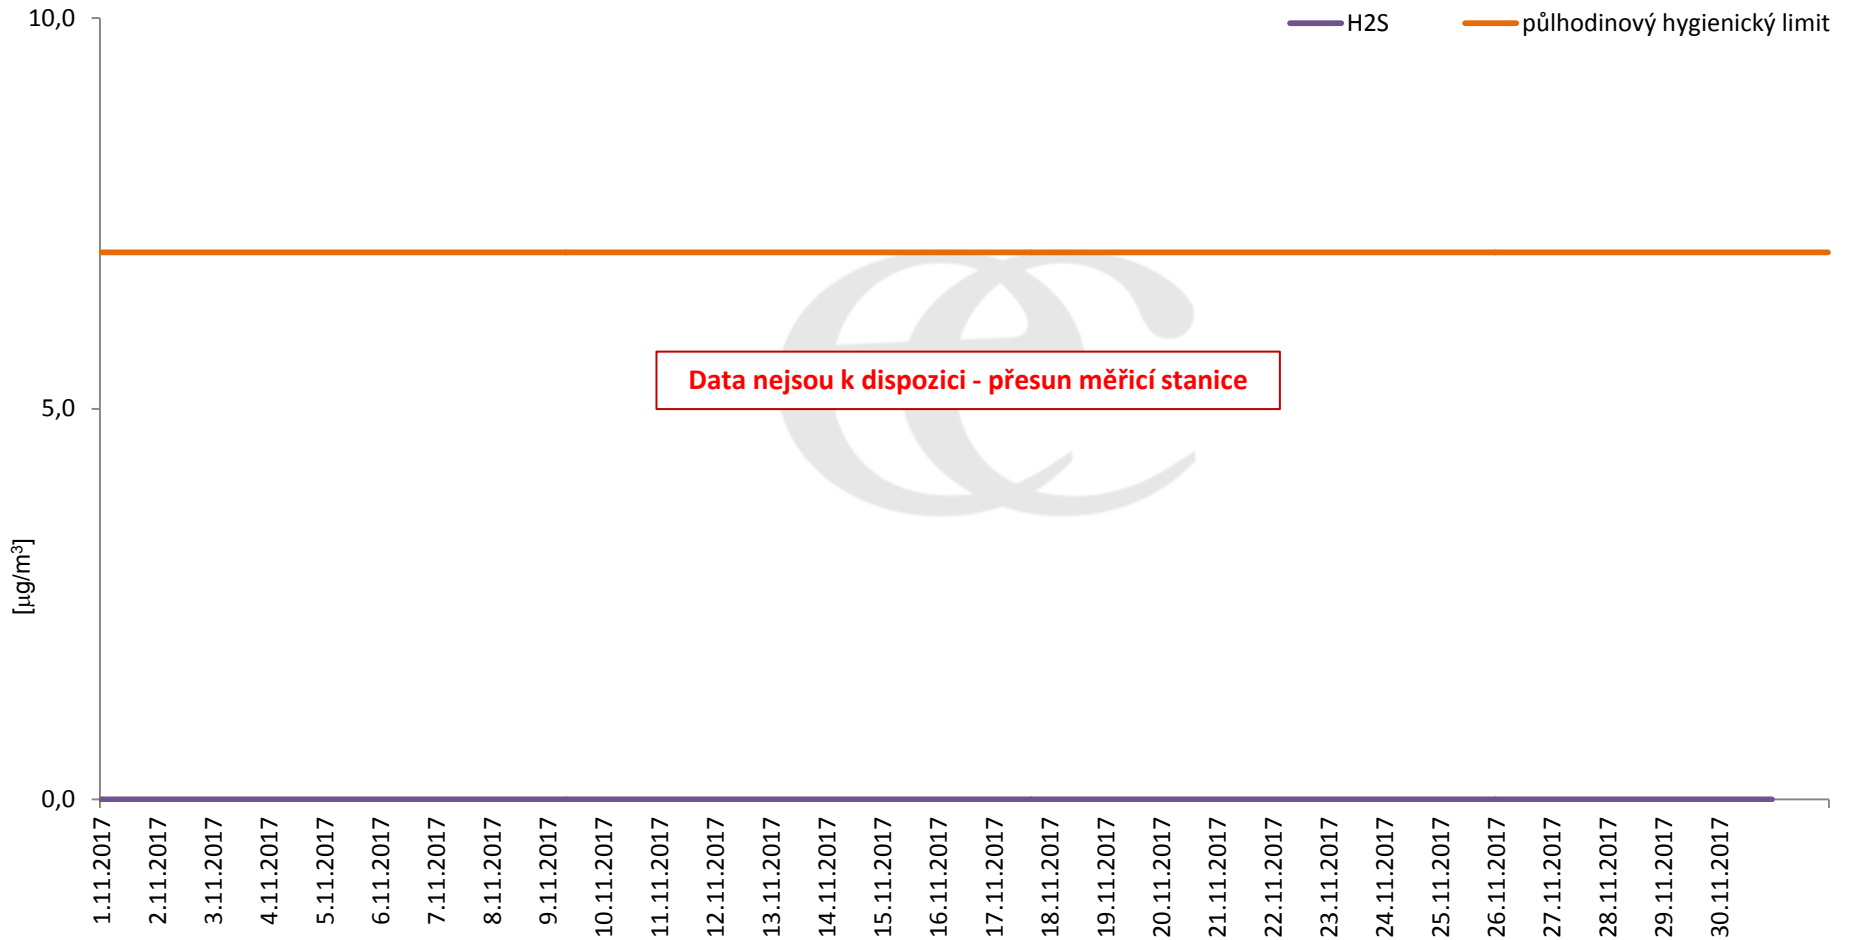

**Průměrné denní (0:00 - 24:00) koncentrace H<sub>2</sub>S v Litvínově za měsíc listopad 2017.**  
Zpracovalo Ekologické centrum Most na základě operativních dat z měřicí stanice Litvínov - poliklinika (provozovatel: ZÚ Most).

## Průměrné denní koncentrace H<sub>2</sub>S v Litvínově za měsíc listopad 2017.

Zpracovalo Ekologické centrum Most na základě operativních dat z měřicí stanice Litvínov - poliklinika (provozovatel: ZÚ Most).

## Průměrné hodinové koncentrace H<sub>2</sub>S v Litvínově za měsíc listopad 2017.

Zpracovalo Ekologické centrum Most na základě operativních dat z měřicí stanice Litvínov - poliklinika (provozovatel: ZÚ Most).

# Průměrné denní (0:00 - 24:00) koncentrace přízemního ozónu v Litvínově za měsíc listopad 2017.

Zpracovalo Ekologické centrum Most na základě operativních dat z měřicí stanice Litvínov - poliklinika (provozovatel: ZÚ Most).