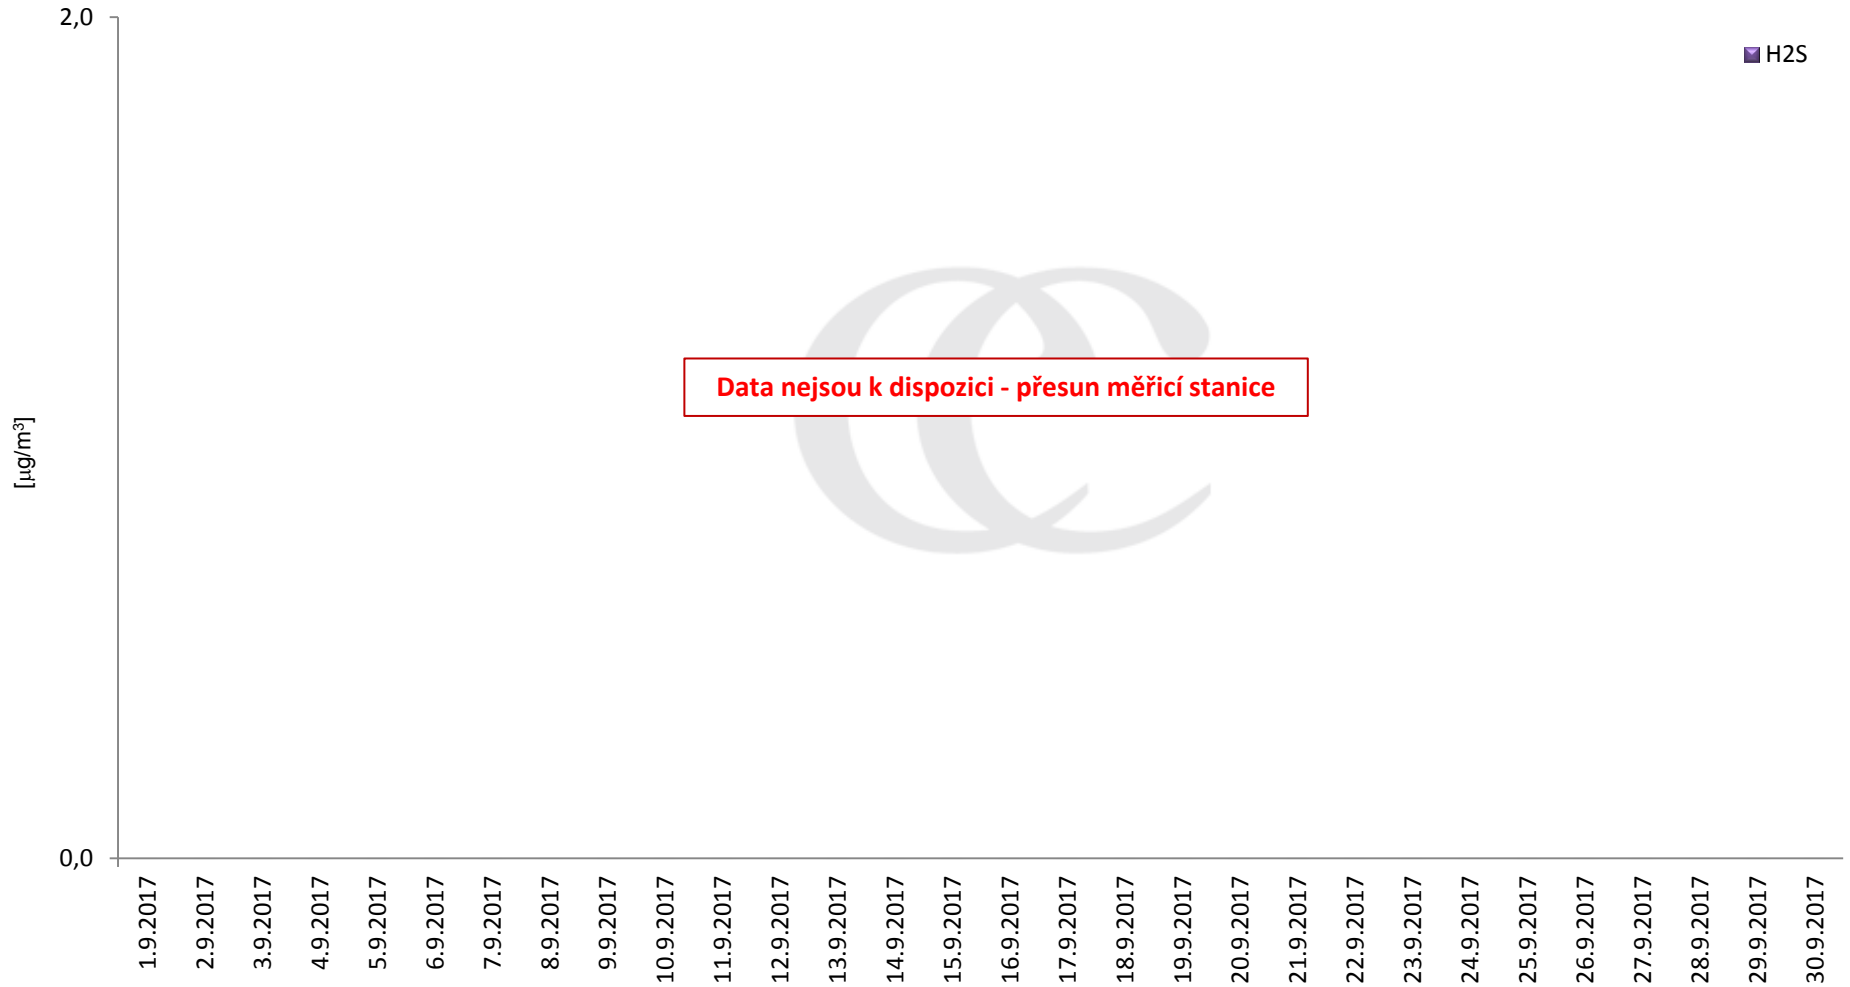

Průměrné denní (0:00 - 24:00) koncentrace H₂S v Litvínově za měsíc listopad 2017.
Zpracovalo Ekologické centrum Most na základě operativních dat z měřicí stanice Litvínov - poliklinika (provozovatel: ZÚ Most).