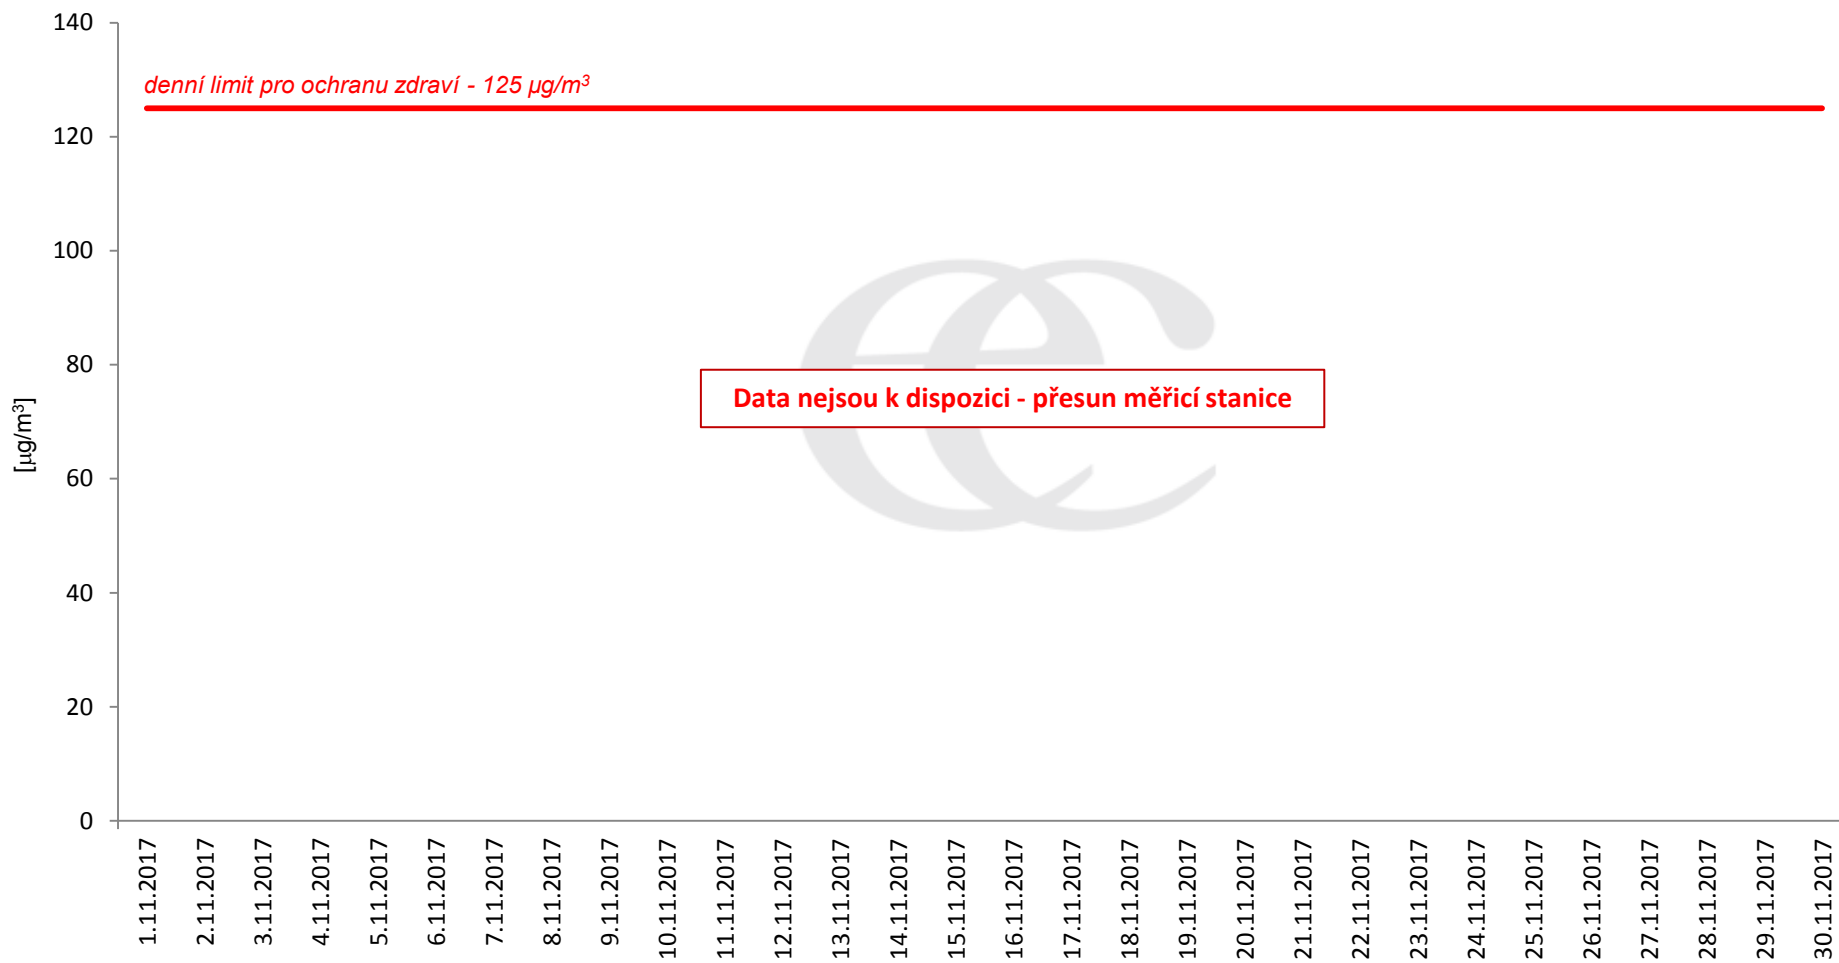

# Průměrné denní (0:00 - 24:00) koncentrace SO<sub>2</sub> v Litvínově za měsíc listopad 2017.

Zpracovalo Ekologické centrum Most na základě operativních dat z měřicí stanice Litvínov - poliklinika (provozovatel: ZÚ Most).

## Průměrné denní koncentrace SO<sub>2</sub> v Litvínově za měsíc listopad 2017.

Zpracovalo Ekologické centrum Most na základě operativních dat z měřicí stanice Litvínov - poliklinika (provozovatel: ZÚ Most).

## Průměrné hodinové koncentrace SO<sub>2</sub> v Litvínově za měsíc listopad 2017.

Zpracovalo Ekologické centrum Most na základě operativních dat z měřicí stanice Litvínov - poliklinika (provozovatel: ZÚ Most).