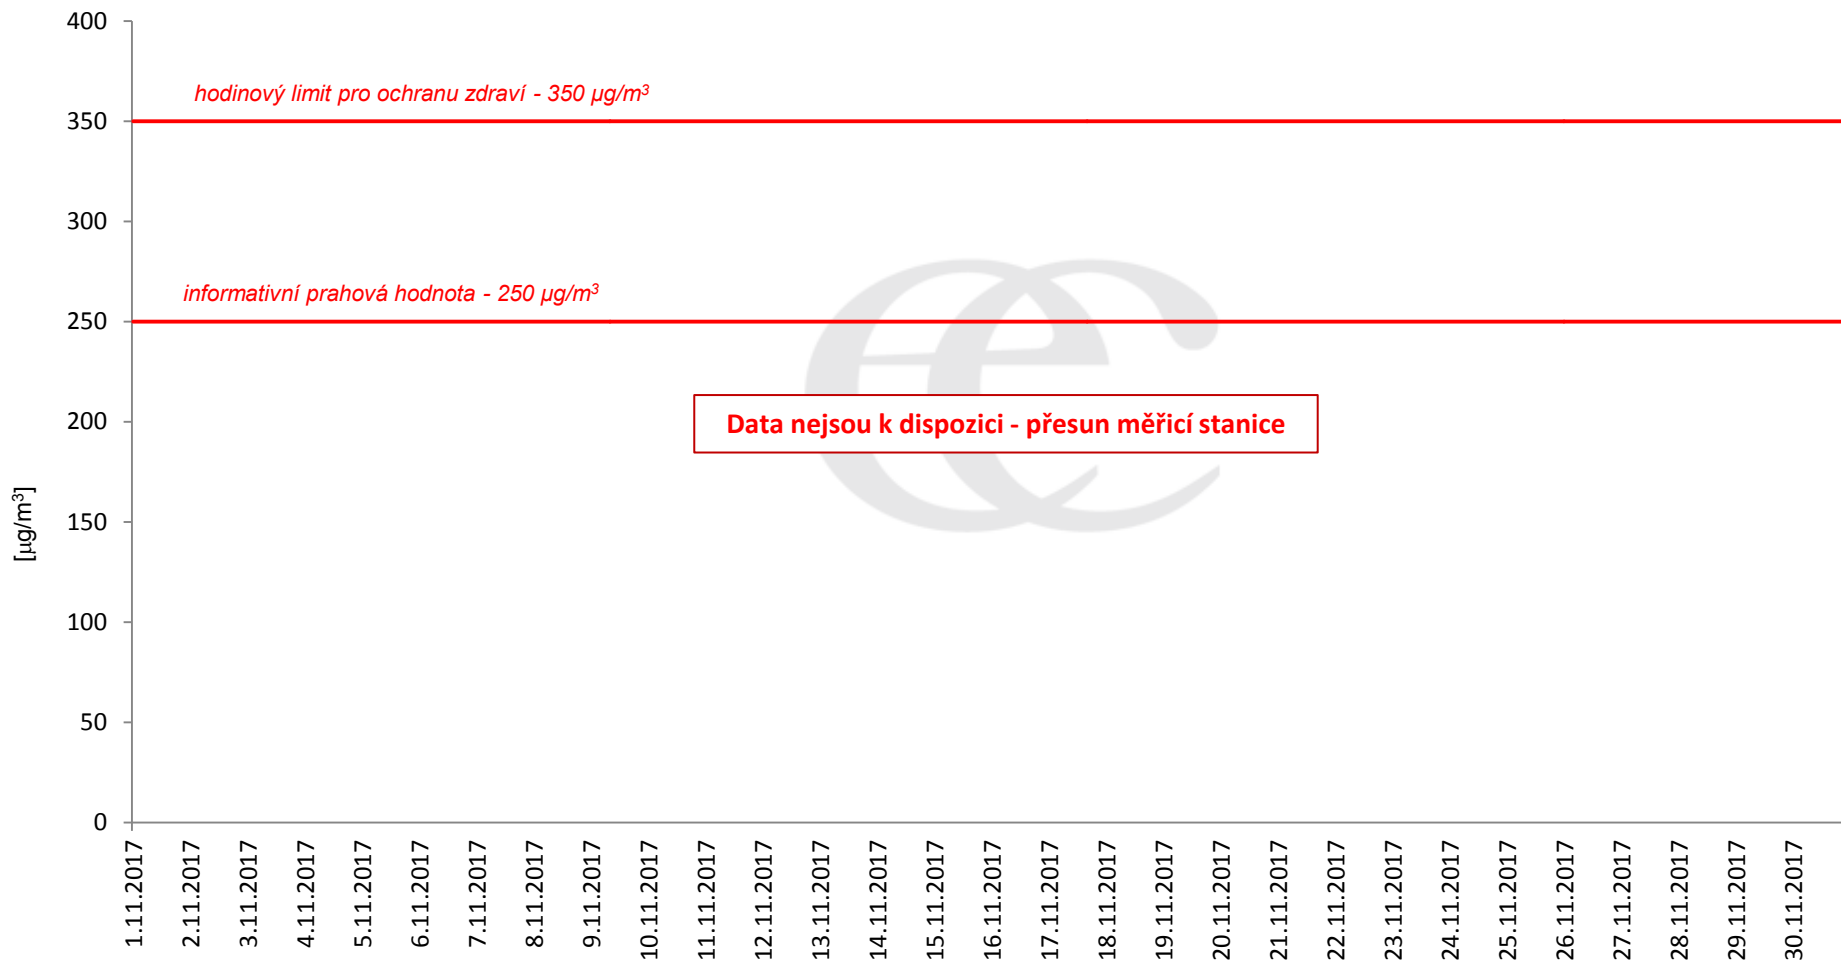

# Průměrné denní (0:00 - 24:00) koncentrace SO<sub>2</sub> v Litvínově za měsíc listopad 2017.

Zpracovalo Ekologické centrum Most na základě operativních dat z měřicí stanice Litvínov - poliklinika (provozovatel: ZÚ Most).

## Průměrné denní koncentrace SO<sub>2</sub> v Litvínově za měsíc listopad 2017.

Zpracovalo Ekologické centrum Most na základě operativních dat z měřicí stanice Litvínov - poliklinika (provozovatel: ZÚ Most).

## Průměrné hodinové koncentrace SO<sub>2</sub> v Litvínově za měsíc listopad 2017.

Zpracovalo Ekologické centrum Most na základě operativních dat z měřicí stanice Litvínov - poliklinika (provozovatel: ZÚ Most).