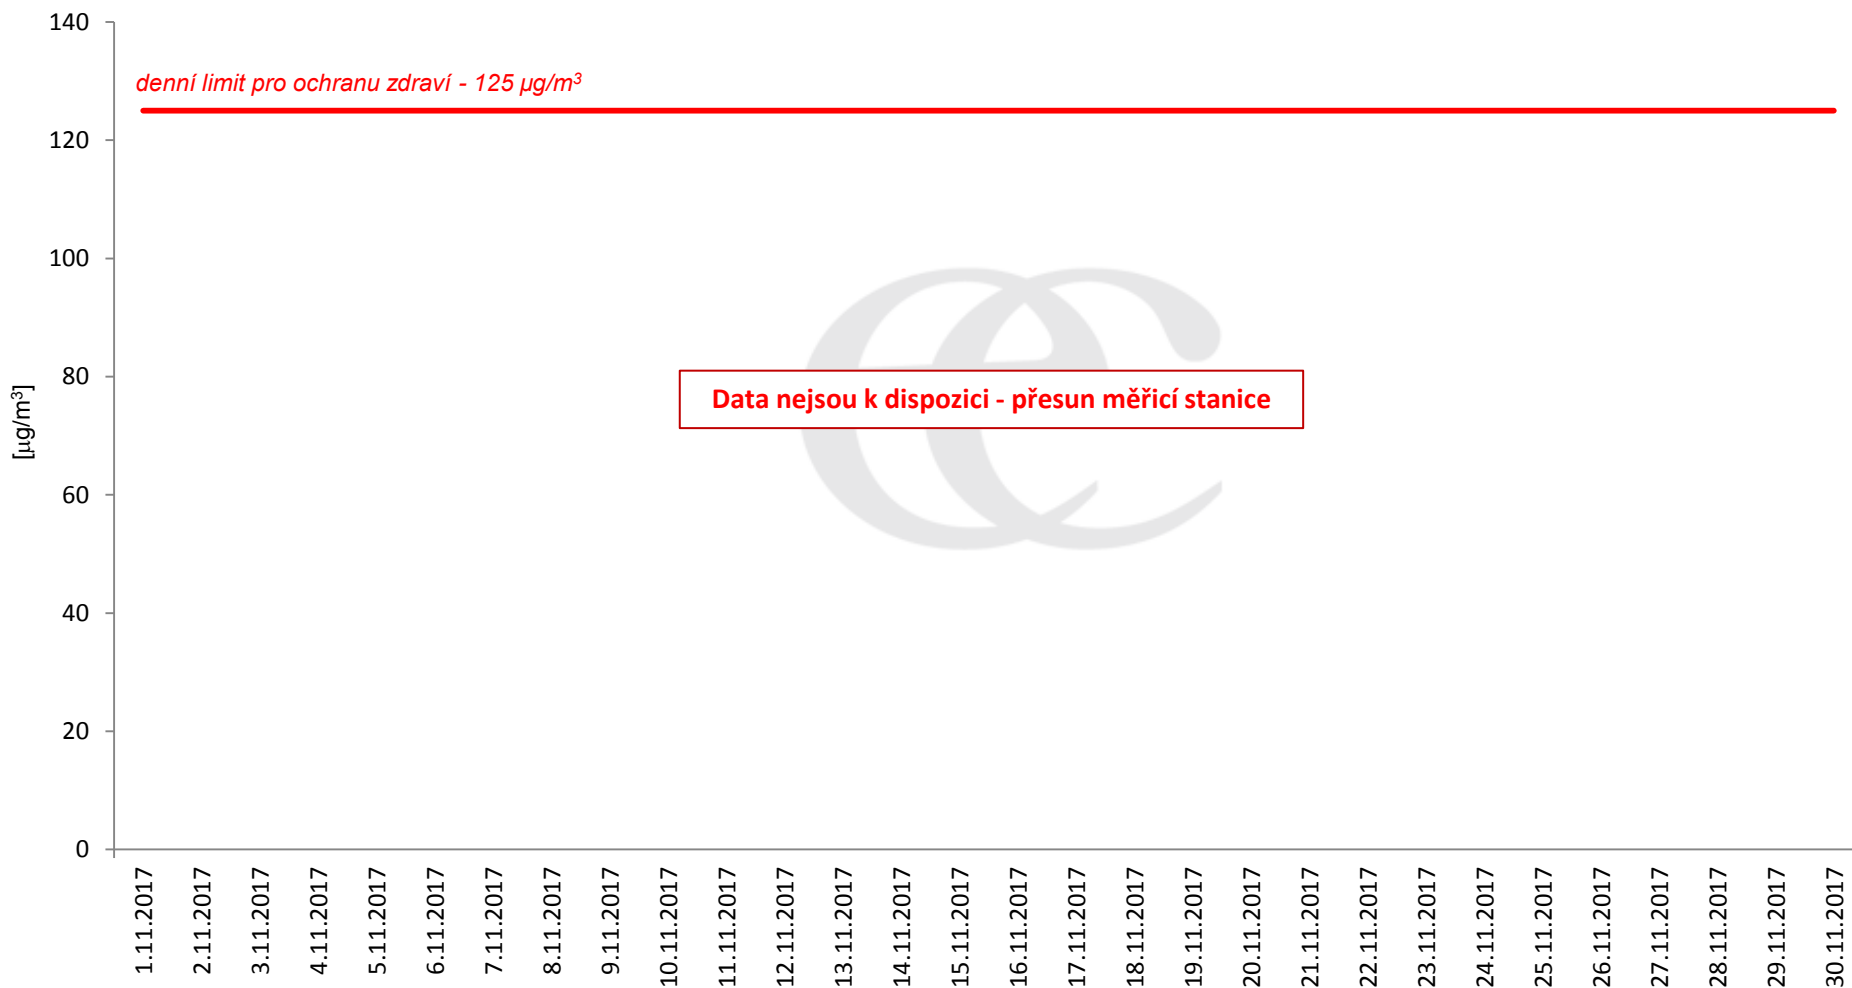

## Průměrné denní (0:00 - 24:00) koncentrace SO<sub>2</sub> v Litvínově za měsíc listopad 2017.

Zpracovalo Ekologické centrum Most na základě operativních dat z měřicí stanice Litvínov - poliklinika (provozovatel: ZÚ Most).

## Průměrné denní koncentrace SO<sub>2</sub> v Litvínově za měsíc listopad 2017.

Zpracovalo Ekologické centrum Most na základě operativních dat z měřicí stanice Litvínov - poliklinika (provozovatel: ZÚ Most).

## Průměrné hodinové koncentrace SO<sub>2</sub> v Litvínově za měsíc listopad 2017.

Zpracovalo Ekologické centrum Most na základě operativních dat z měřicí stanice Litvínov - poliklinika (provozovatel: ZÚ Most).