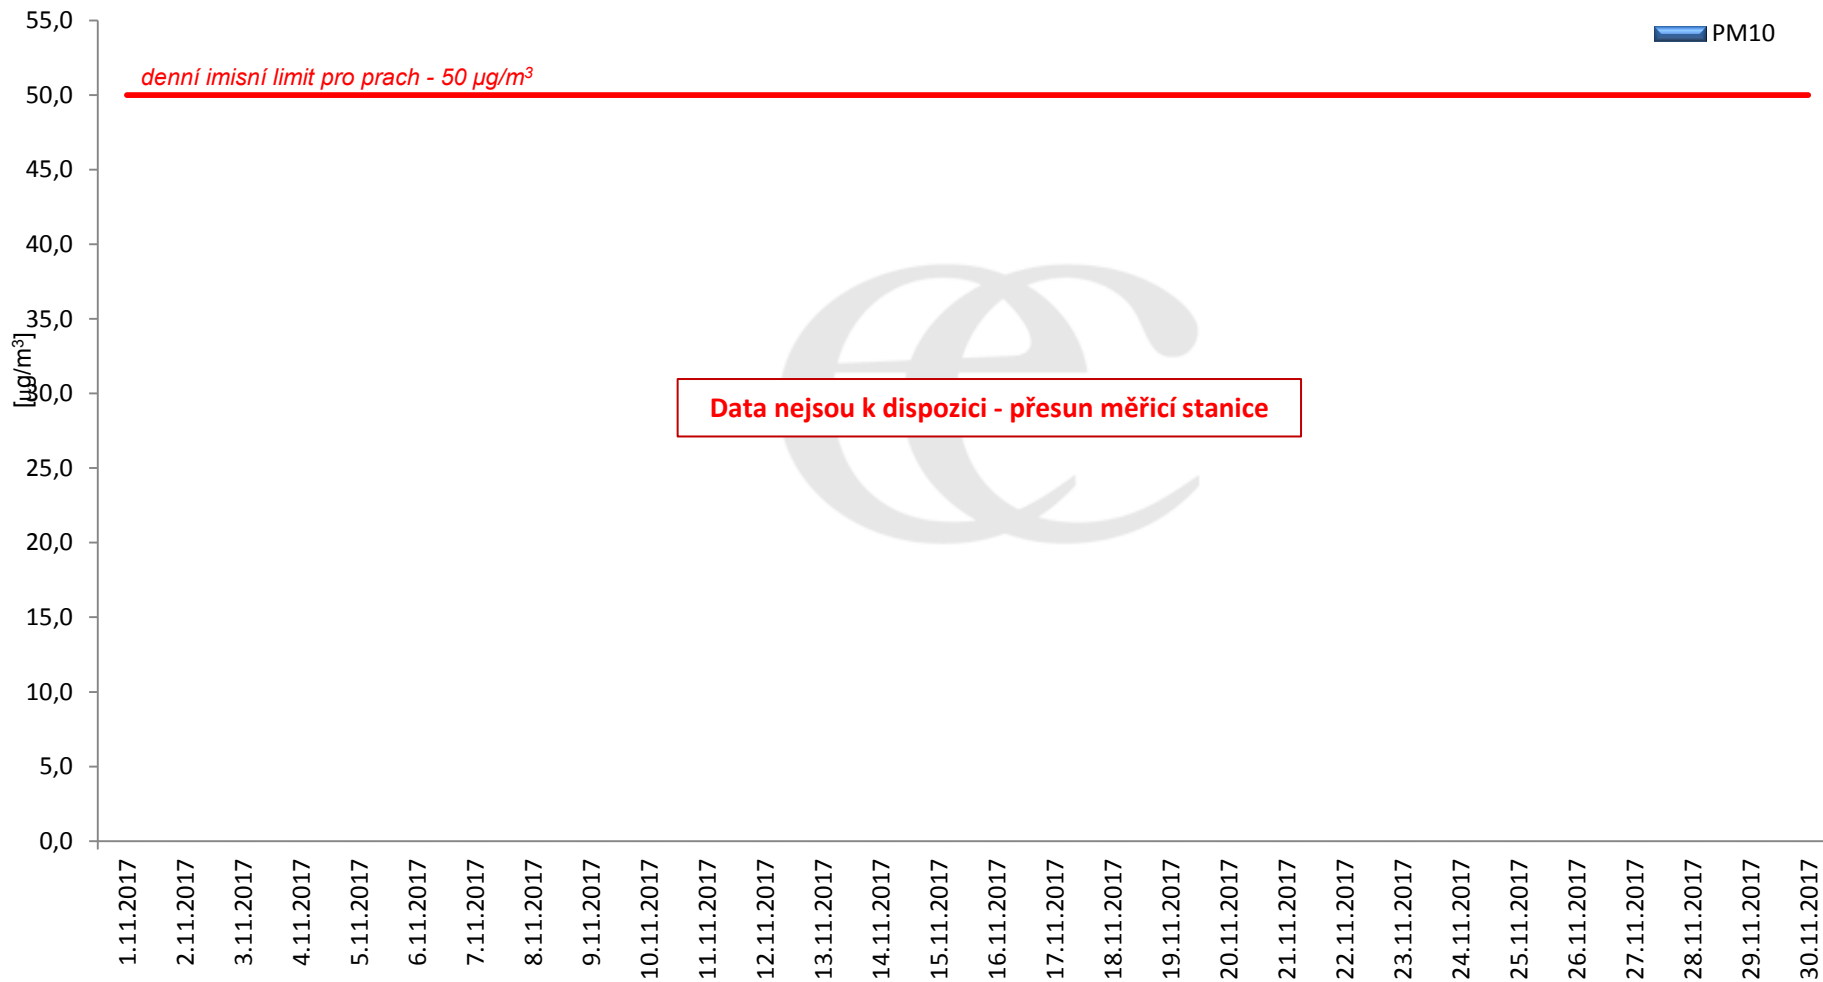

# Průměrné hodinové koncentrace přízemního ozónu v Litvínově za listopad 2017.

Zpracovalo Ekologické centrum Most na základě operativních dat z měřicí stanice Litvínov - poliklinika (provozovatel: ZÚ Most).

# Průměrné denní (0:00 - 24:00) koncentrace PM<sub>10</sub> v Litvínově za měsíc listopad 2017.

Zpracovalo Ekologické centrum Most na základě operativních dat z měřicí stanice Litvínov - poliklinika (provozovatel: ZÚ Most).

## Průměrné denní koncentrace PM<sub>10</sub> v Litvínově za měsíc listopad 2017.

Zpracovalo Ekologické centrum Most na základě operativních dat z měřicí stanice Litvínov - poliklinika (provozovatel: ZÚ Most).