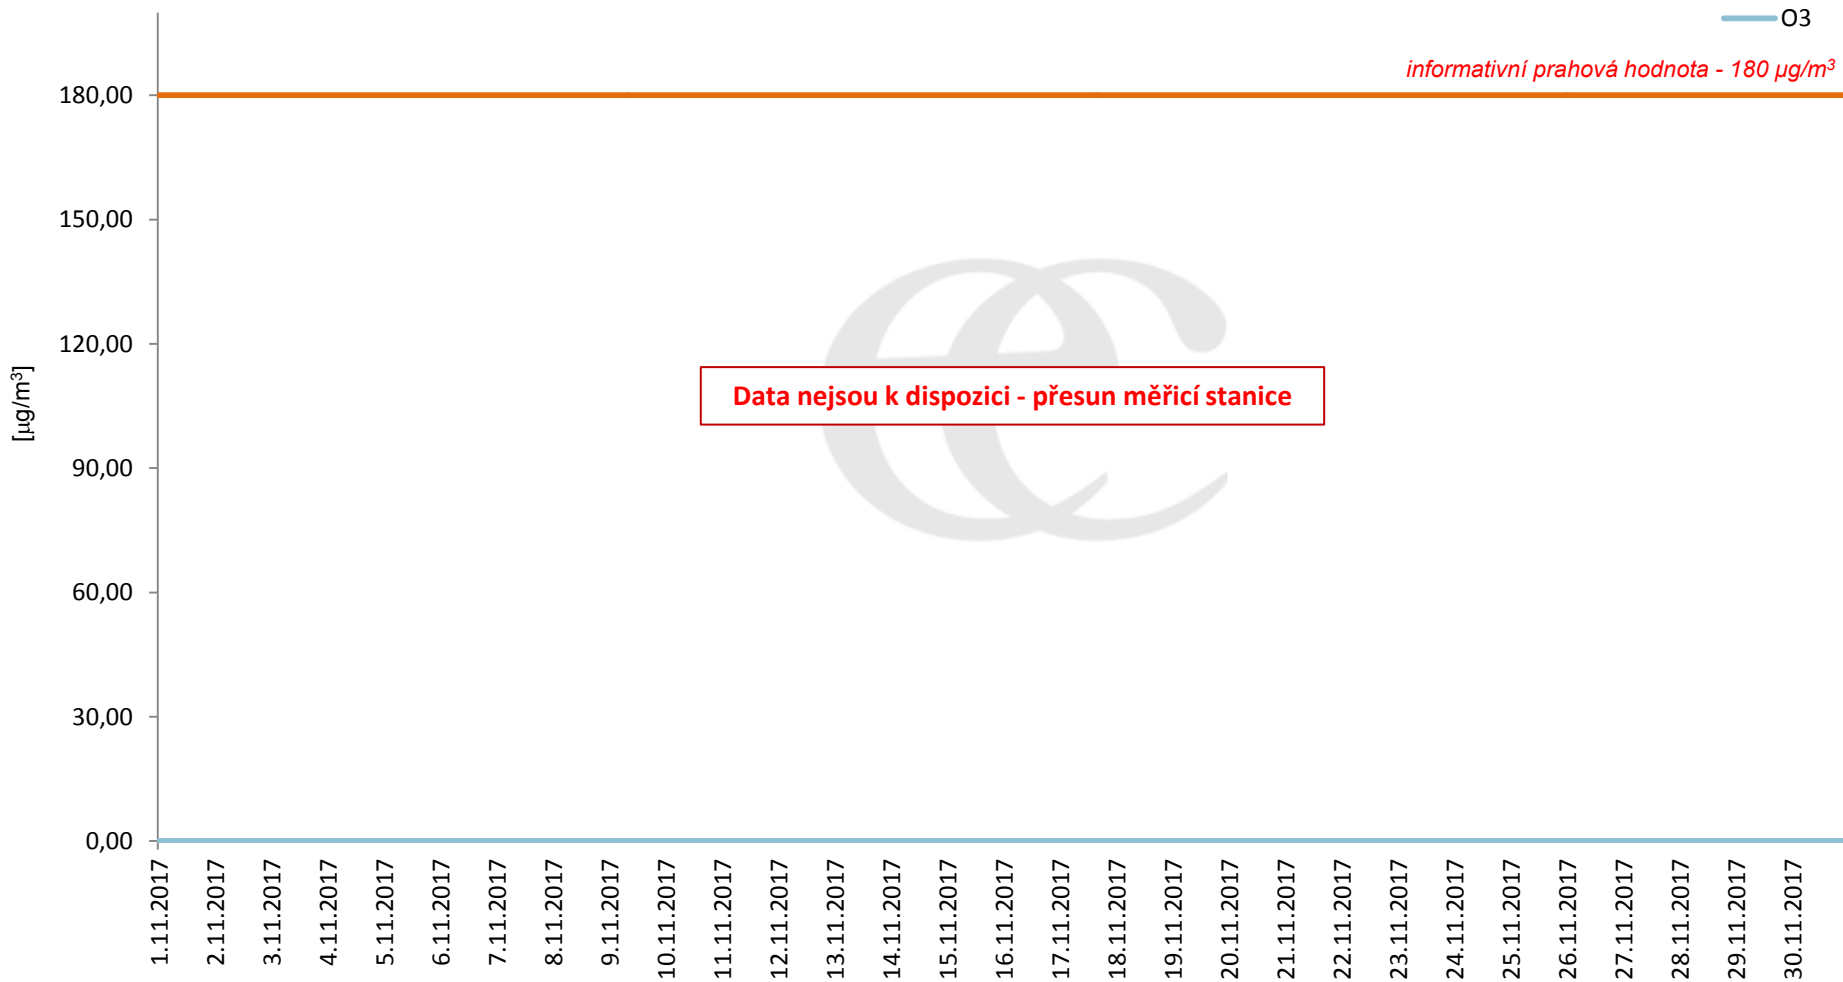

## Průměrné denní koncentrace přízemního ozónu v Litvínově za měsíc listopad 2017.

Zpracovalo Ekologické centrum Most na základě operativních dat z měřicí stanice Litvínov - poliklinika (provozovatel: ZÚ Most).

# Průměrné hodinové koncentrace přízemního ozónu v Litvínově za listopad 2017.

Zpracovalo Ekologické centrum Most na základě operativních dat z měřicí stanice Litvínov - poliklinika (provozovatel: ZÚ Most).