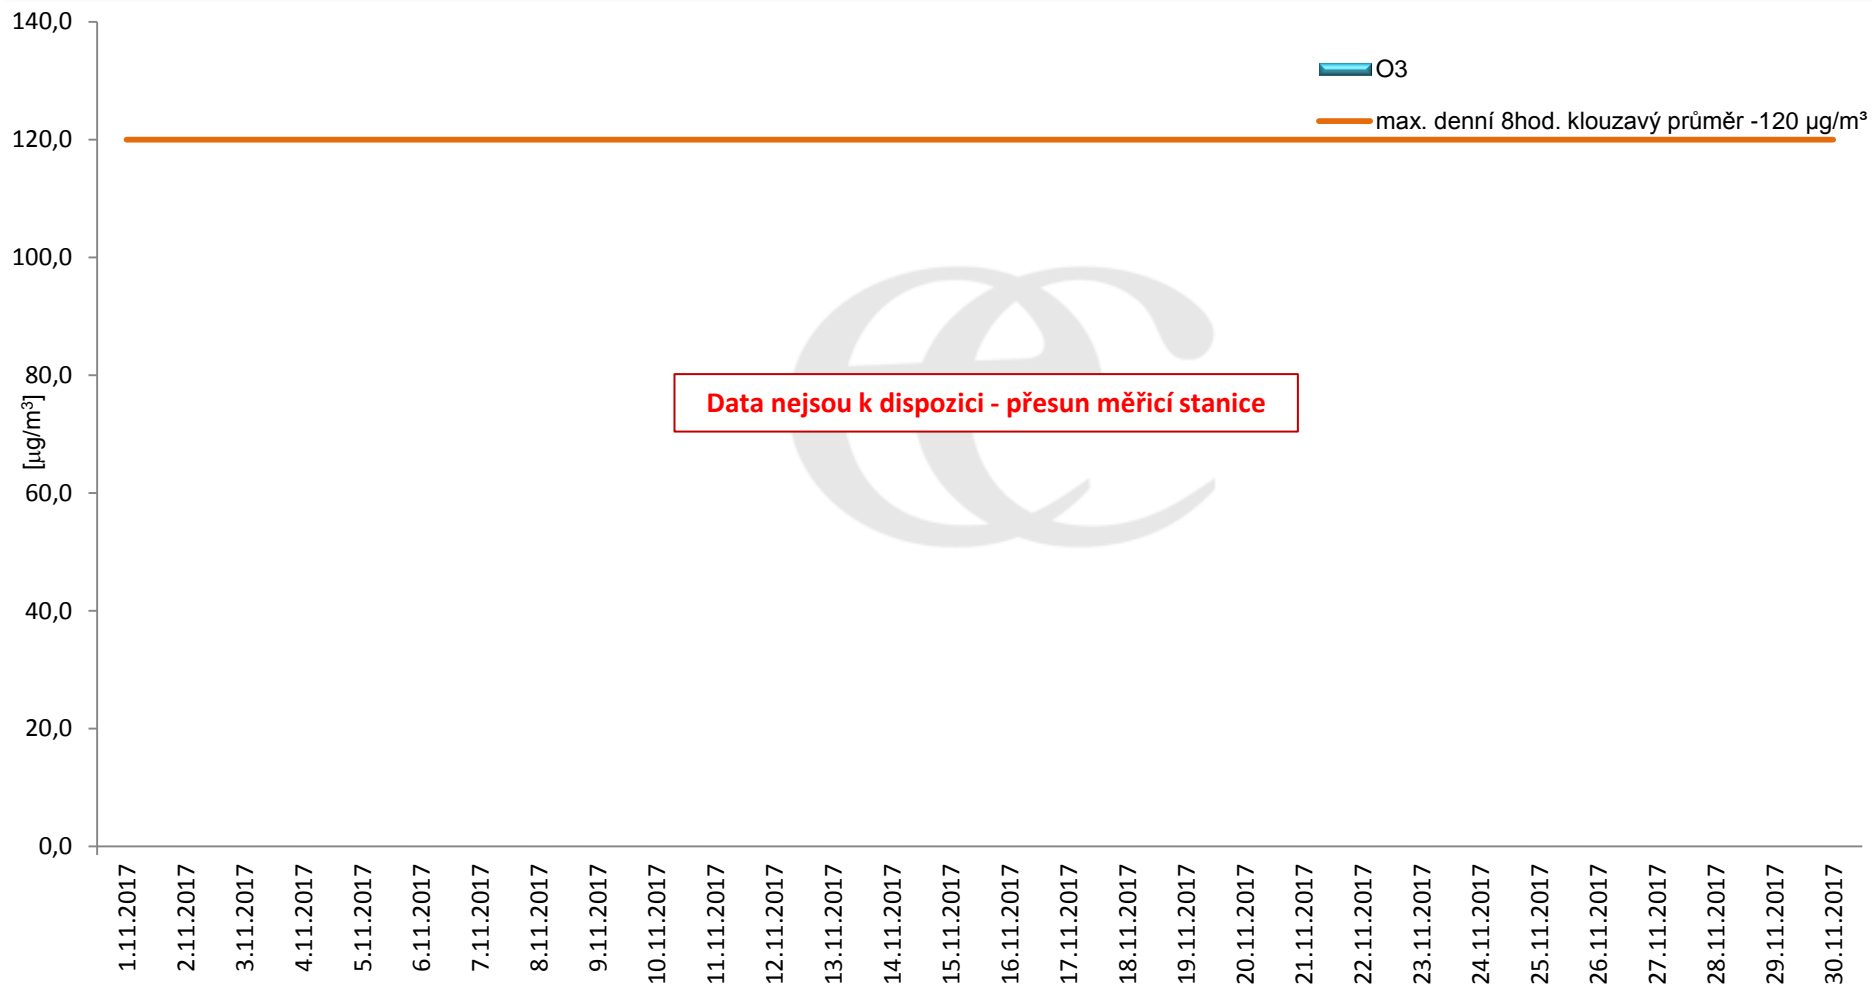

Průměrné denní koncentrace přízemního ozónu v Litvínově za měsíc listopad 2017.

Zpracovalo Ekologické centrum Most na základě operativních dat z měřicí stanice Litvínov - poliklinika (provozovatel: ZÚ Most).