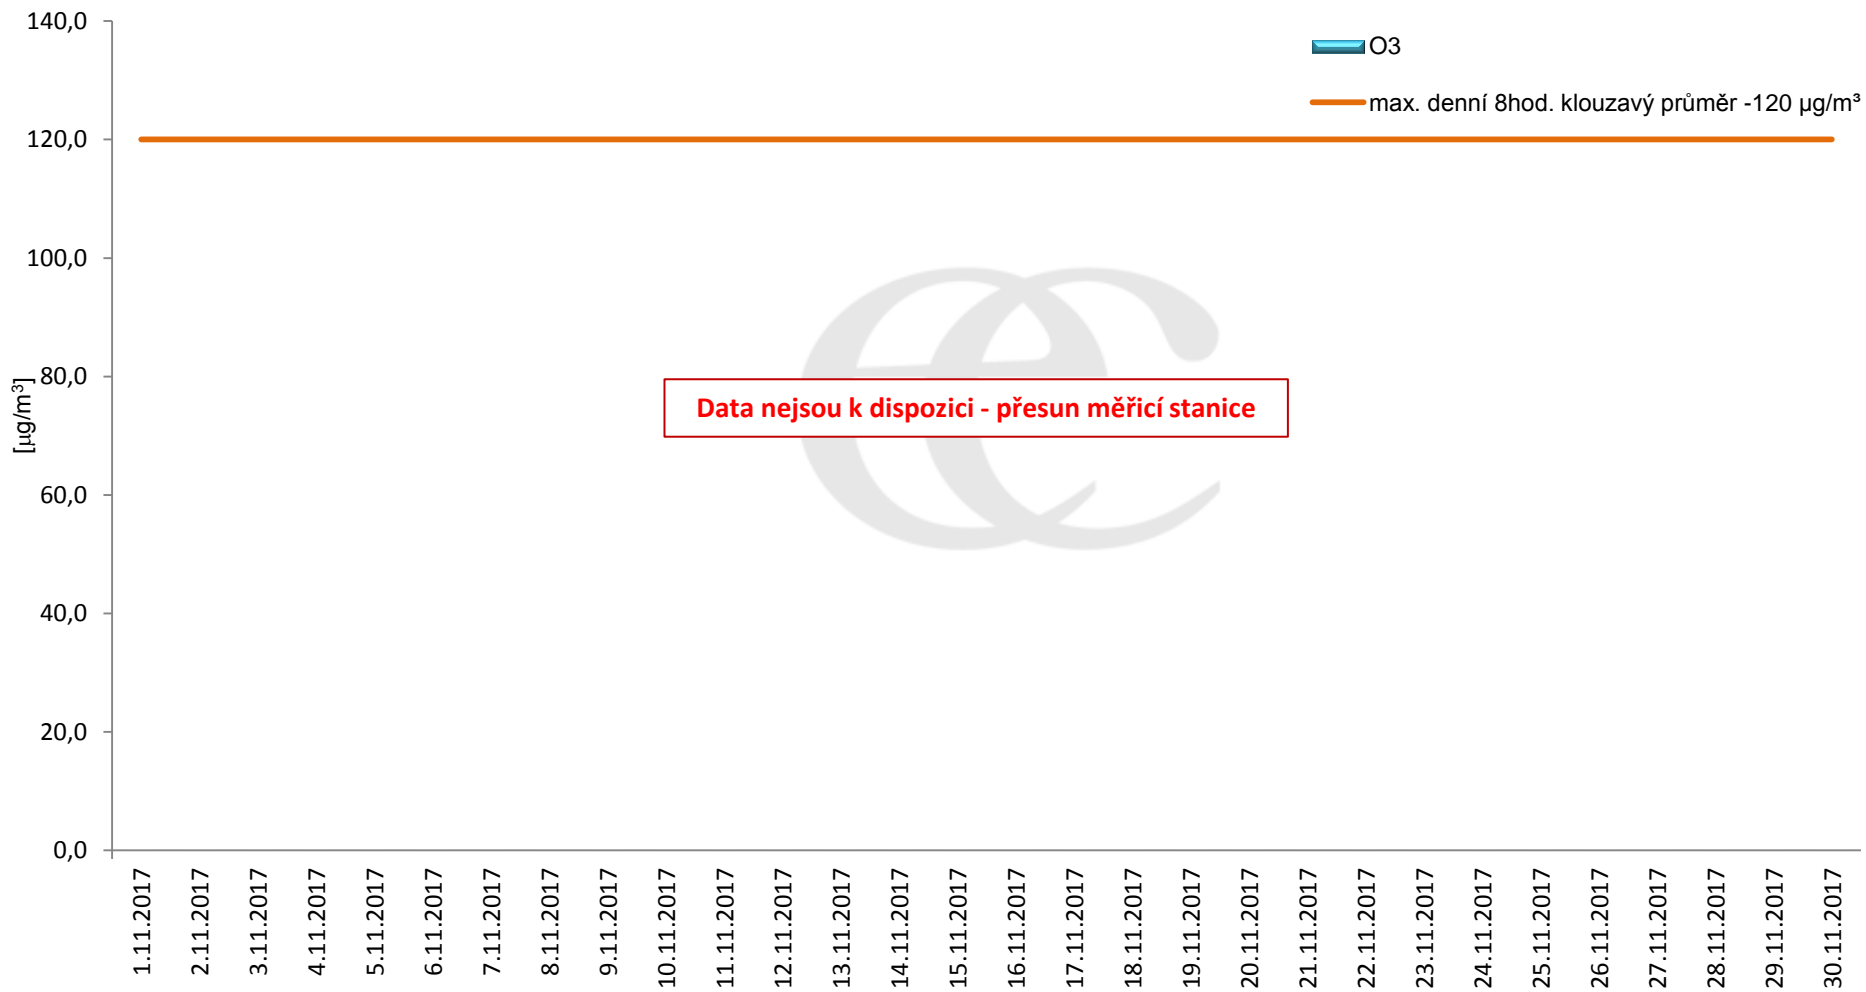

Průměrné denní (0:00 - 24:00) koncentrace přízemního ozónu v Litvínově za měsíc listopad 2017.

Zpracovalo Ekologické centrum Most na základě operativních dat z měřicí stanice Litvínov - poliklinika (provozovatel: ZÚ Most).