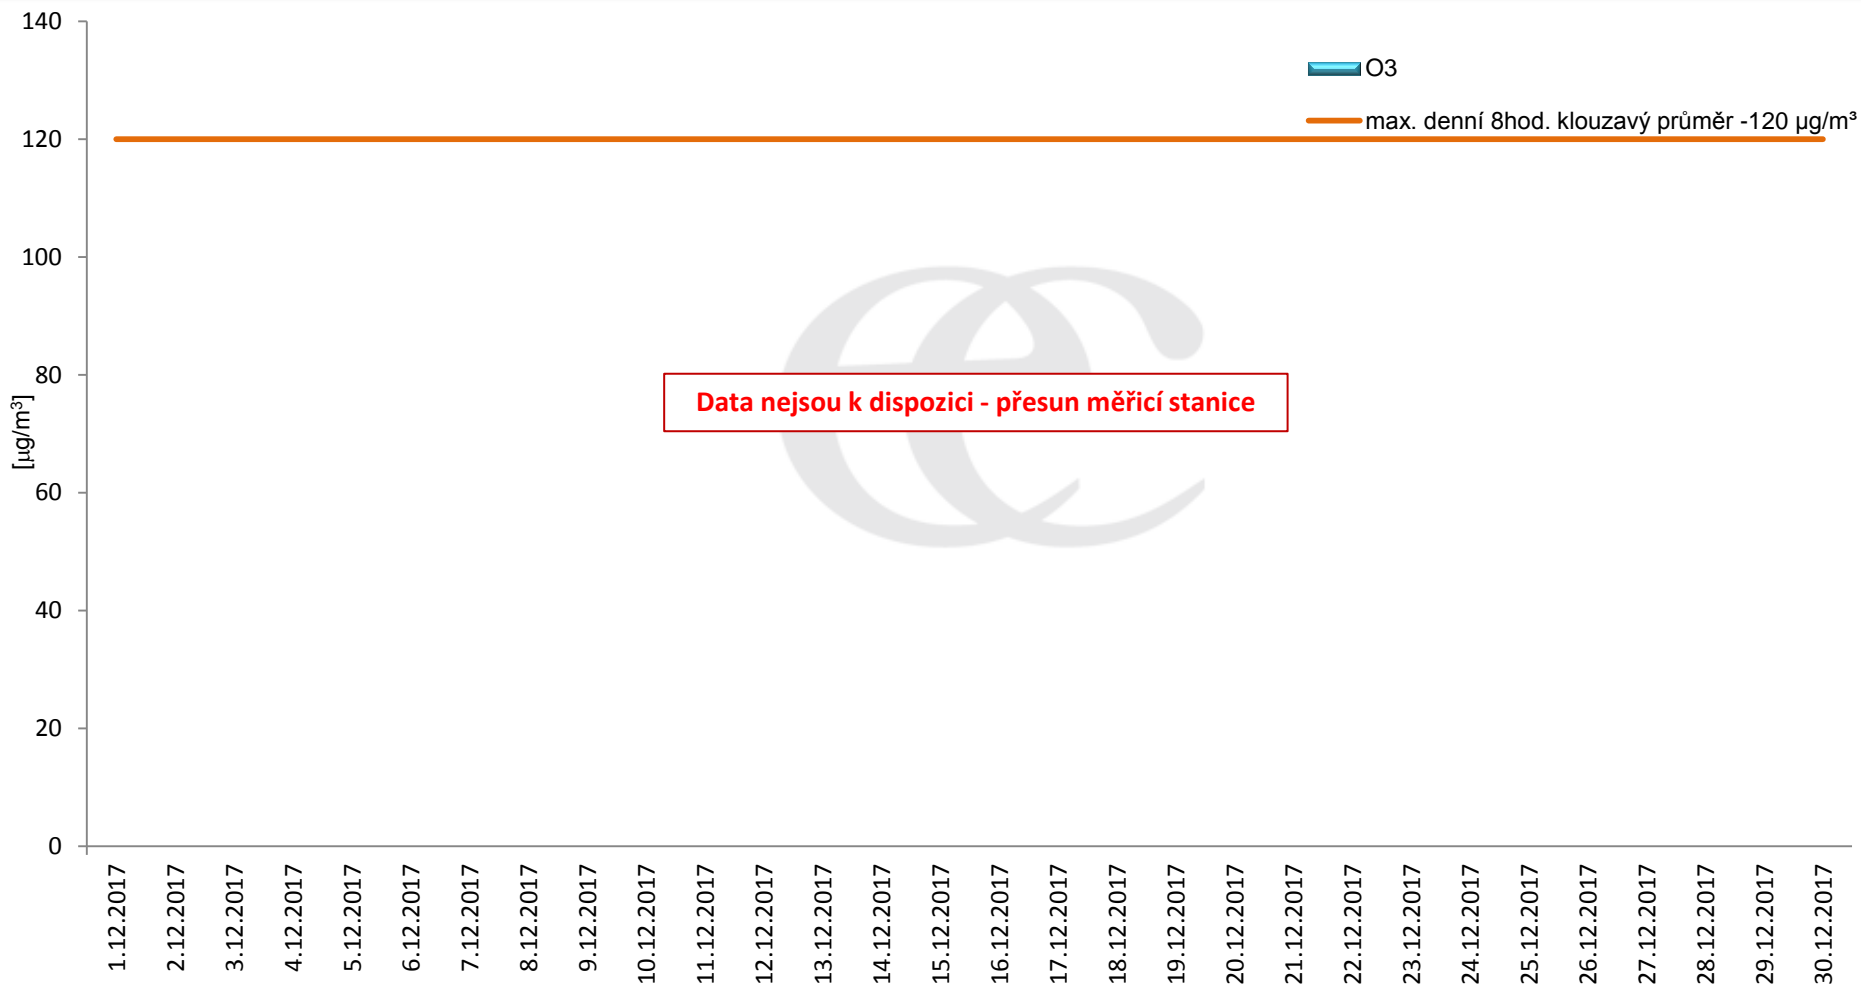

Průměrné denní koncentrace přízemního ozónu v Litvínově za měsíc prosinec 2017.

Zpracovalo Ekologické centrum Most na základě operativních dat z měřicí stanice Litvínov - poliklinika (provozovatel: ZÚ Most).