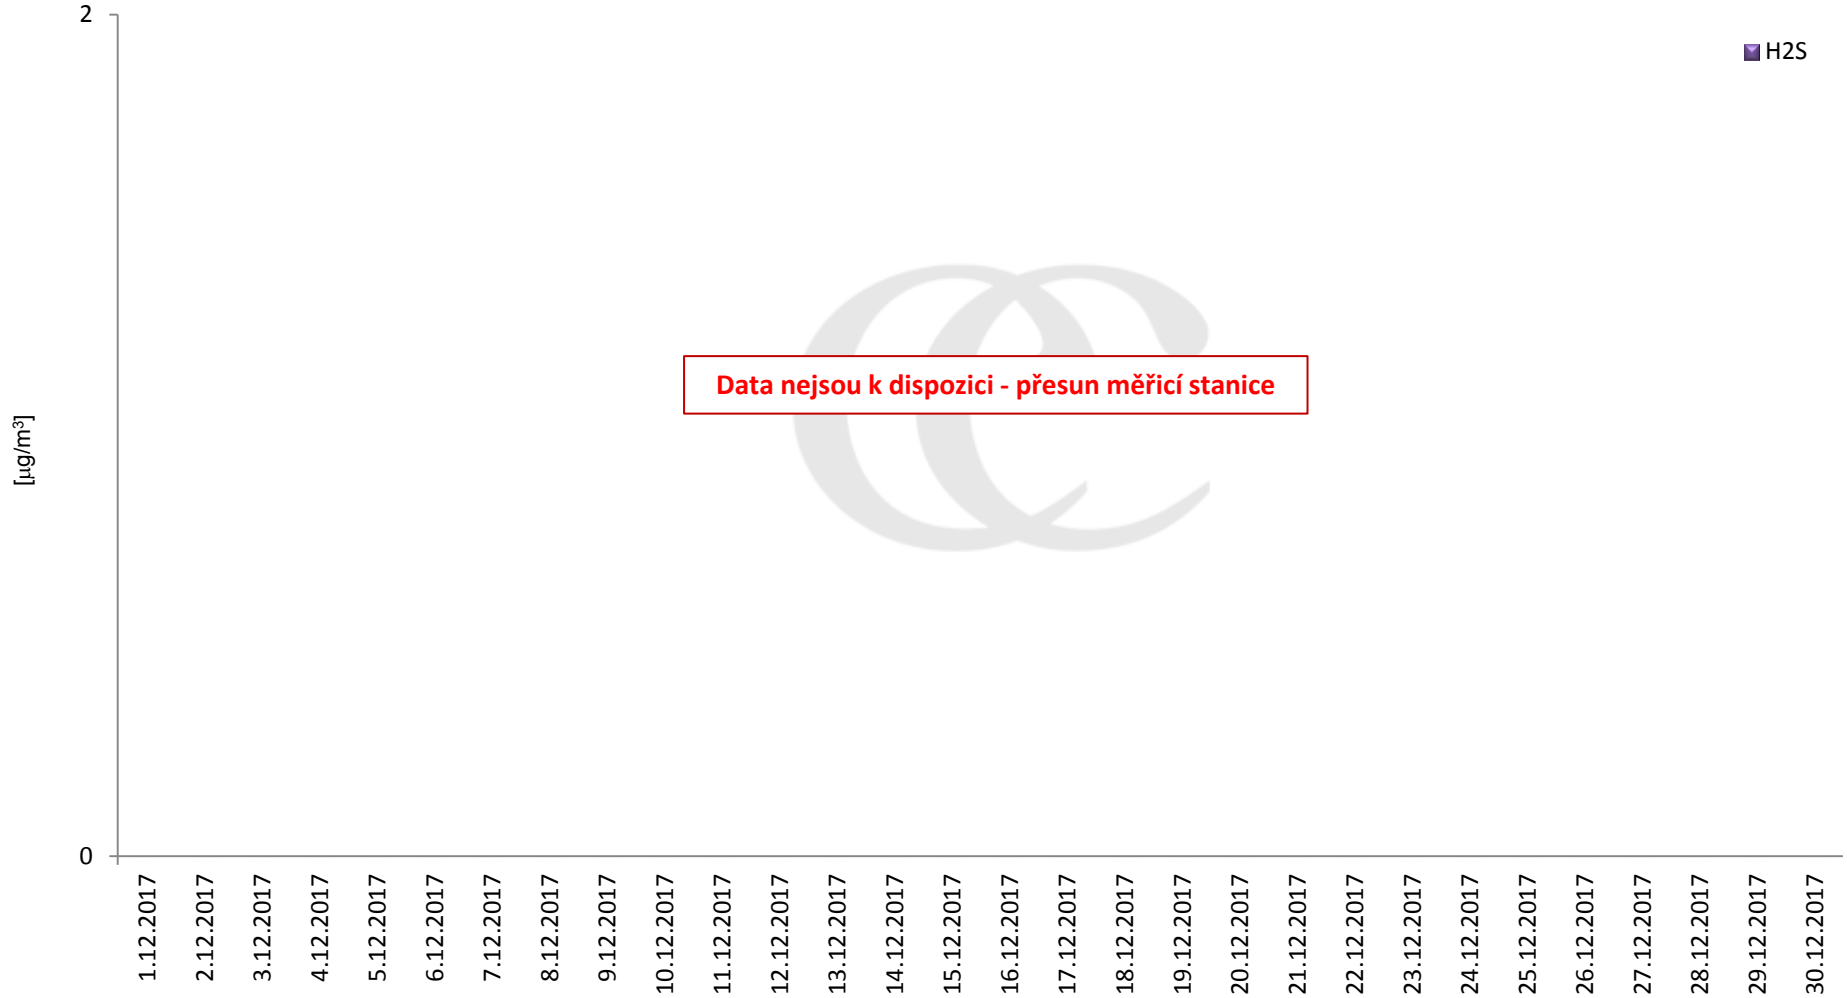

Průměrné denní (0:00 - 24:00) koncentrace SO₂ v Litvínově za měsíc prosinec 2017.

Zpracovalo Ekologické centrum Most na základě operativních dat z měřicí stanice Litvínov - poliklinika (provozovatel: ZÚ Most).

Průměrné denní koncentrace SO₂ v Litvínově za měsíc prosinec 2017.

Zpracovalo Ekologické centrum Most na základě operativních dat z měřicí stanice Litvínov - poliklinika (provozovatel: ZÚ Most).

Průměrné hodinové koncentrace SO₂ v Litvínově za měsíc prosinec 2017.

Zpracovalo Ekologické centrum Most na základě operativních dat z měřicí stanice Litvínov - poliklinika (provozovatel: ZÚ Most).

Průměrné denní (0:00 - 24:00) koncentrace H₂S v Litvínově za měsíc prosinec 2017.
Zpracovalo Ekologické centrum Most na základě operativních dat z měřicí stanice Litvínov - poliklinika (provozovatel: ZÚ Most).