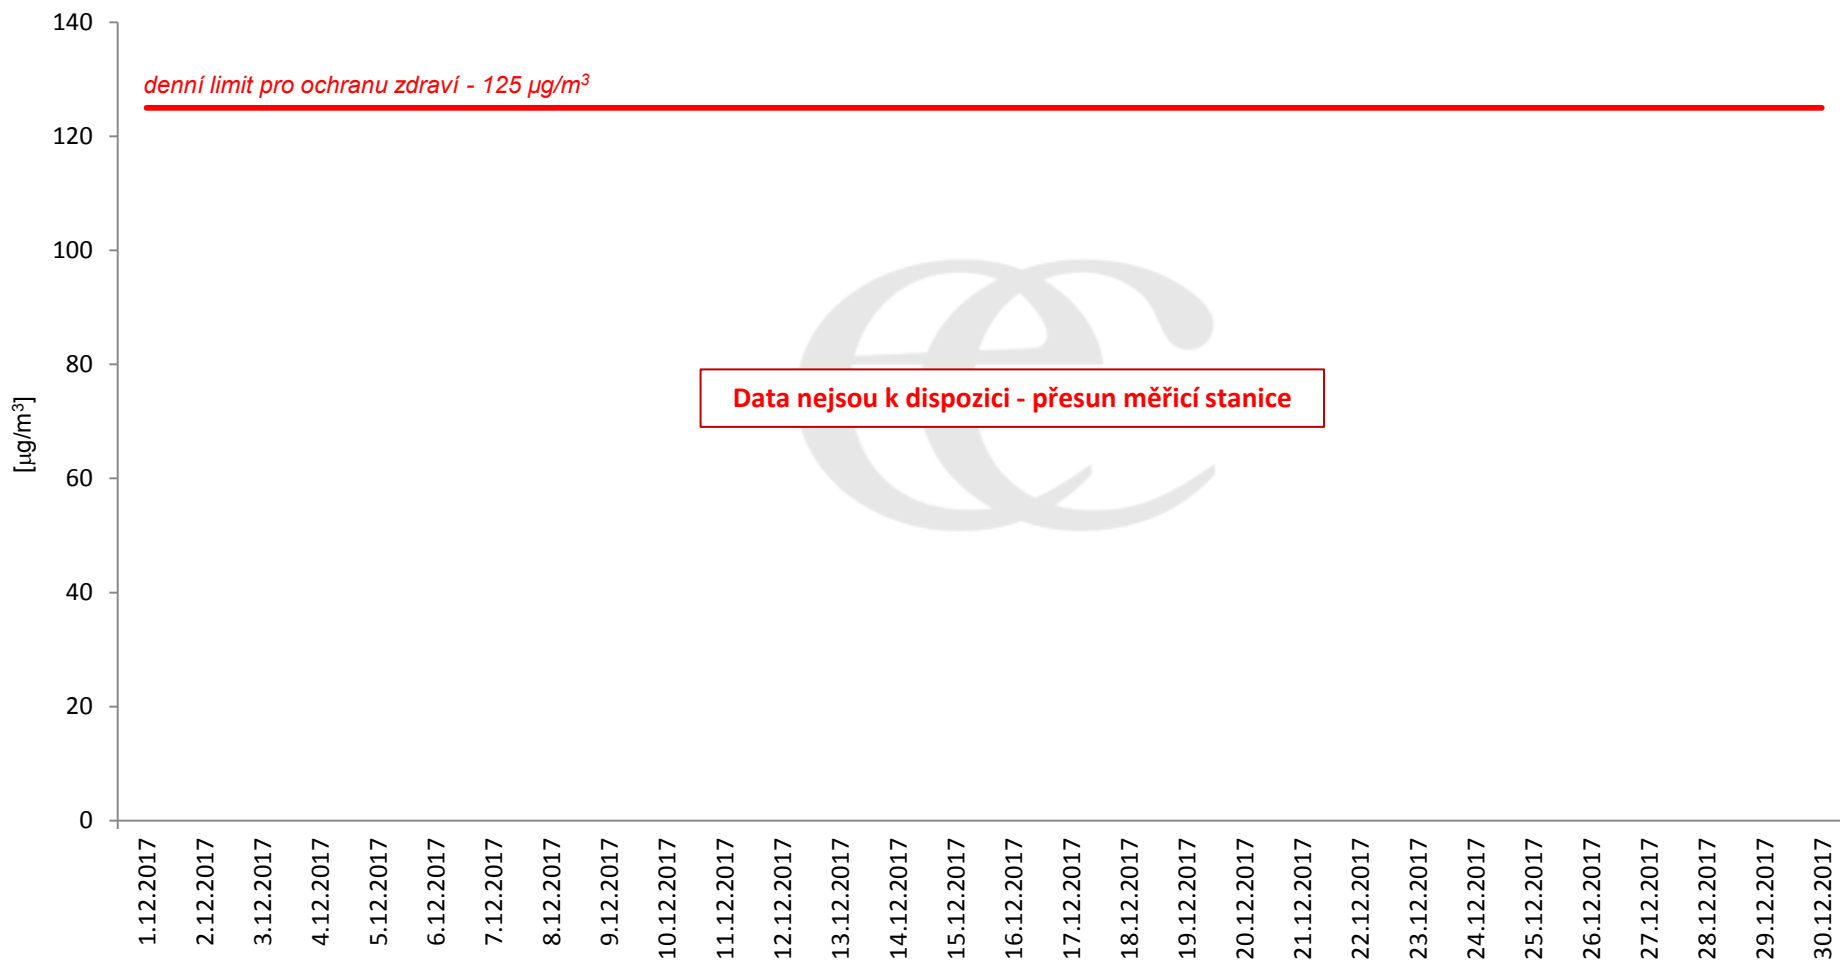

Průměrné denní (0:00 - 24:00) koncentrace SO₂ v Litvínově za měsíc prosinec 2017.

Zpracovalo Ekologické centrum Most na základě operativních dat z měřicí stanice Litvínov - poliklinika (provozovatel: ZÚ Most).

Průměrné denní koncentrace SO₂ v Litvínově za měsíc prosinec 2017.

Zpracovalo Ekologické centrum Most na základě operativních dat z měřicí stanice Litvínov - poliklinika (provozovatel: ZÚ Most).

Průměrné hodinové koncentrace SO₂ v Litvínově za měsíc prosinec 2017.

Zpracovalo Ekologické centrum Most na základě operativních dat z měřicí stanice Litvínov - poliklinika (provozovatel: ZÚ Most).

Průměrné denní (0:00 - 24:00) koncentrace H₂S v Litvínově za měsíc prosinec 2017.
Zpracovalo Ekologické centrum Most na základě operativních dat z měřicí stanice Litvínov - poliklinika (provozovatel: ZÚ Most).