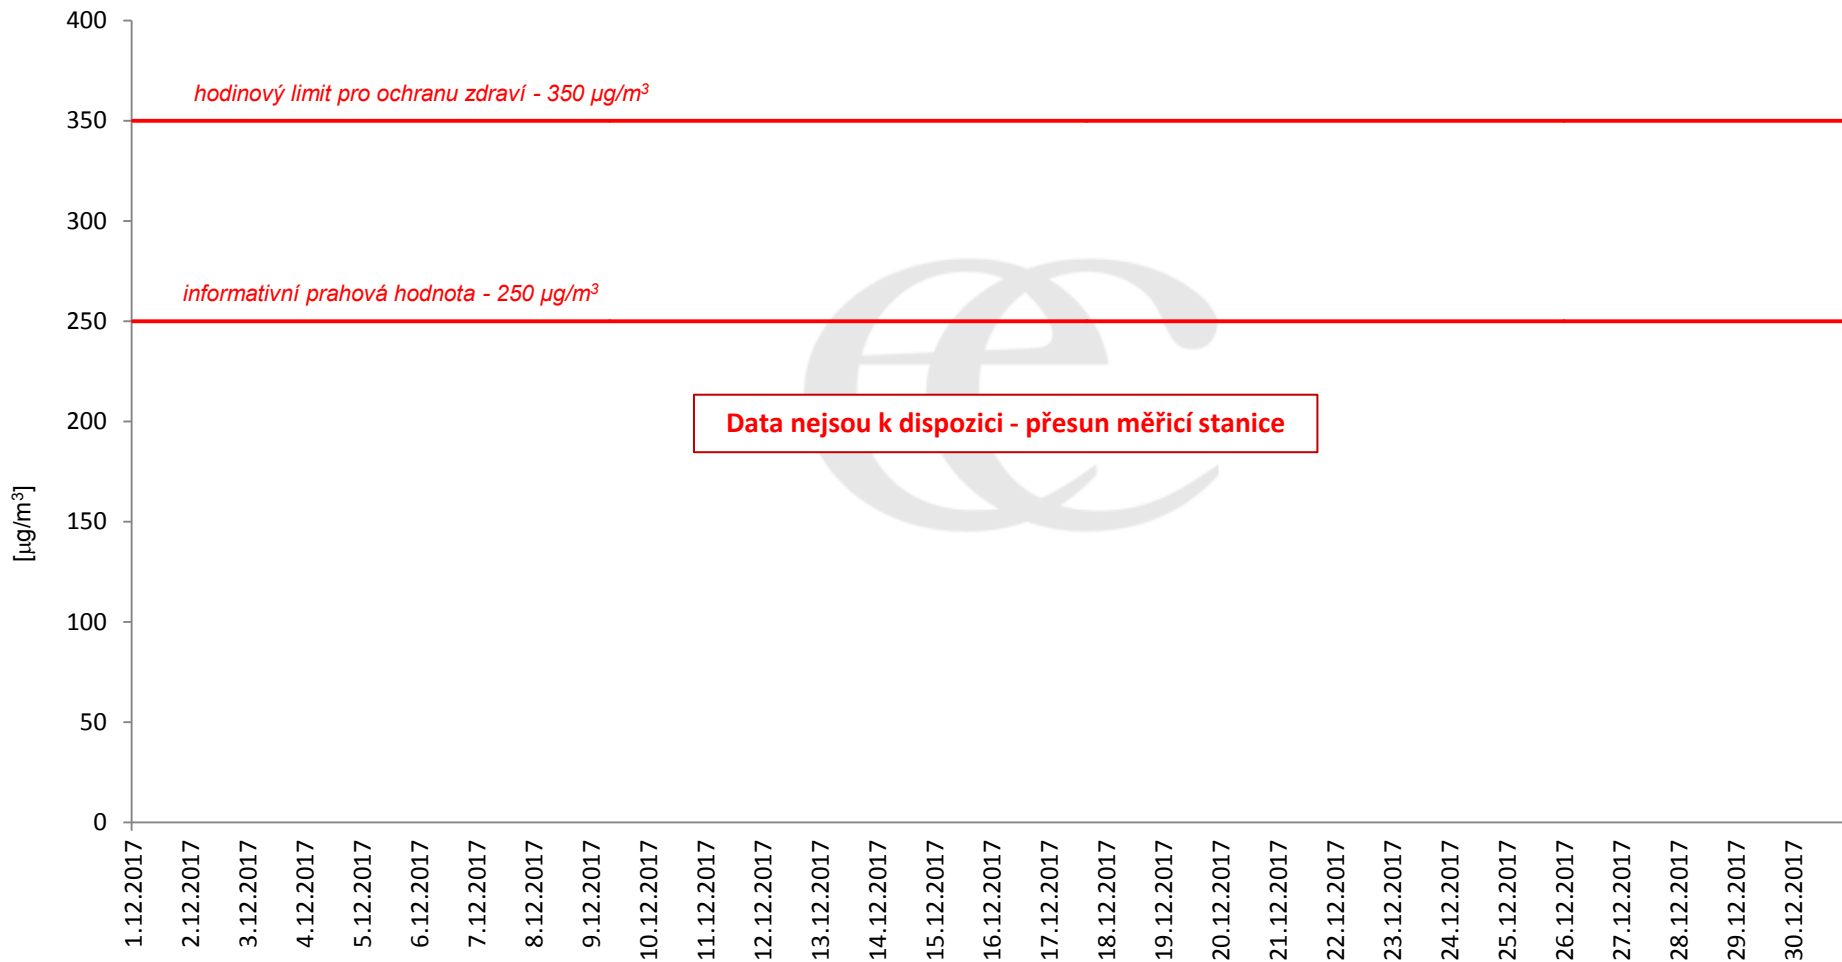

Průměrné denní (0:00 - 24:00) koncentrace SO₂ v Litvínově za měsíc prosinec 2017.

Zpracovalo Ekologické centrum Most na základě operativních dat z měřicí stanice Litvínov - poliklinika (provozovatel: ZÚ Most).

Průměrné denní koncentrace SO₂ v Litvínově za měsíc prosinec 2017.

Zpracovalo Ekologické centrum Most na základě operativních dat z měřicí stanice Litvínov - poliklinika (provozovatel: ZÚ Most).

Průměrné hodinové koncentrace SO₂ v Litvínově za měsíc prosinec 2017.

Zpracovalo Ekologické centrum Most na základě operativních dat z měřicí stanice Litvínov - poliklinika (provozovatel: ZÚ Most).

Průměrné denní (0:00 - 24:00) koncentrace H₂S v Litvínově za měsíc prosinec 2017.
Zpracovalo Ekologické centrum Most na základě operativních dat z měřicí stanice Litvínov - poliklinika (provozovatel: ZÚ Most).