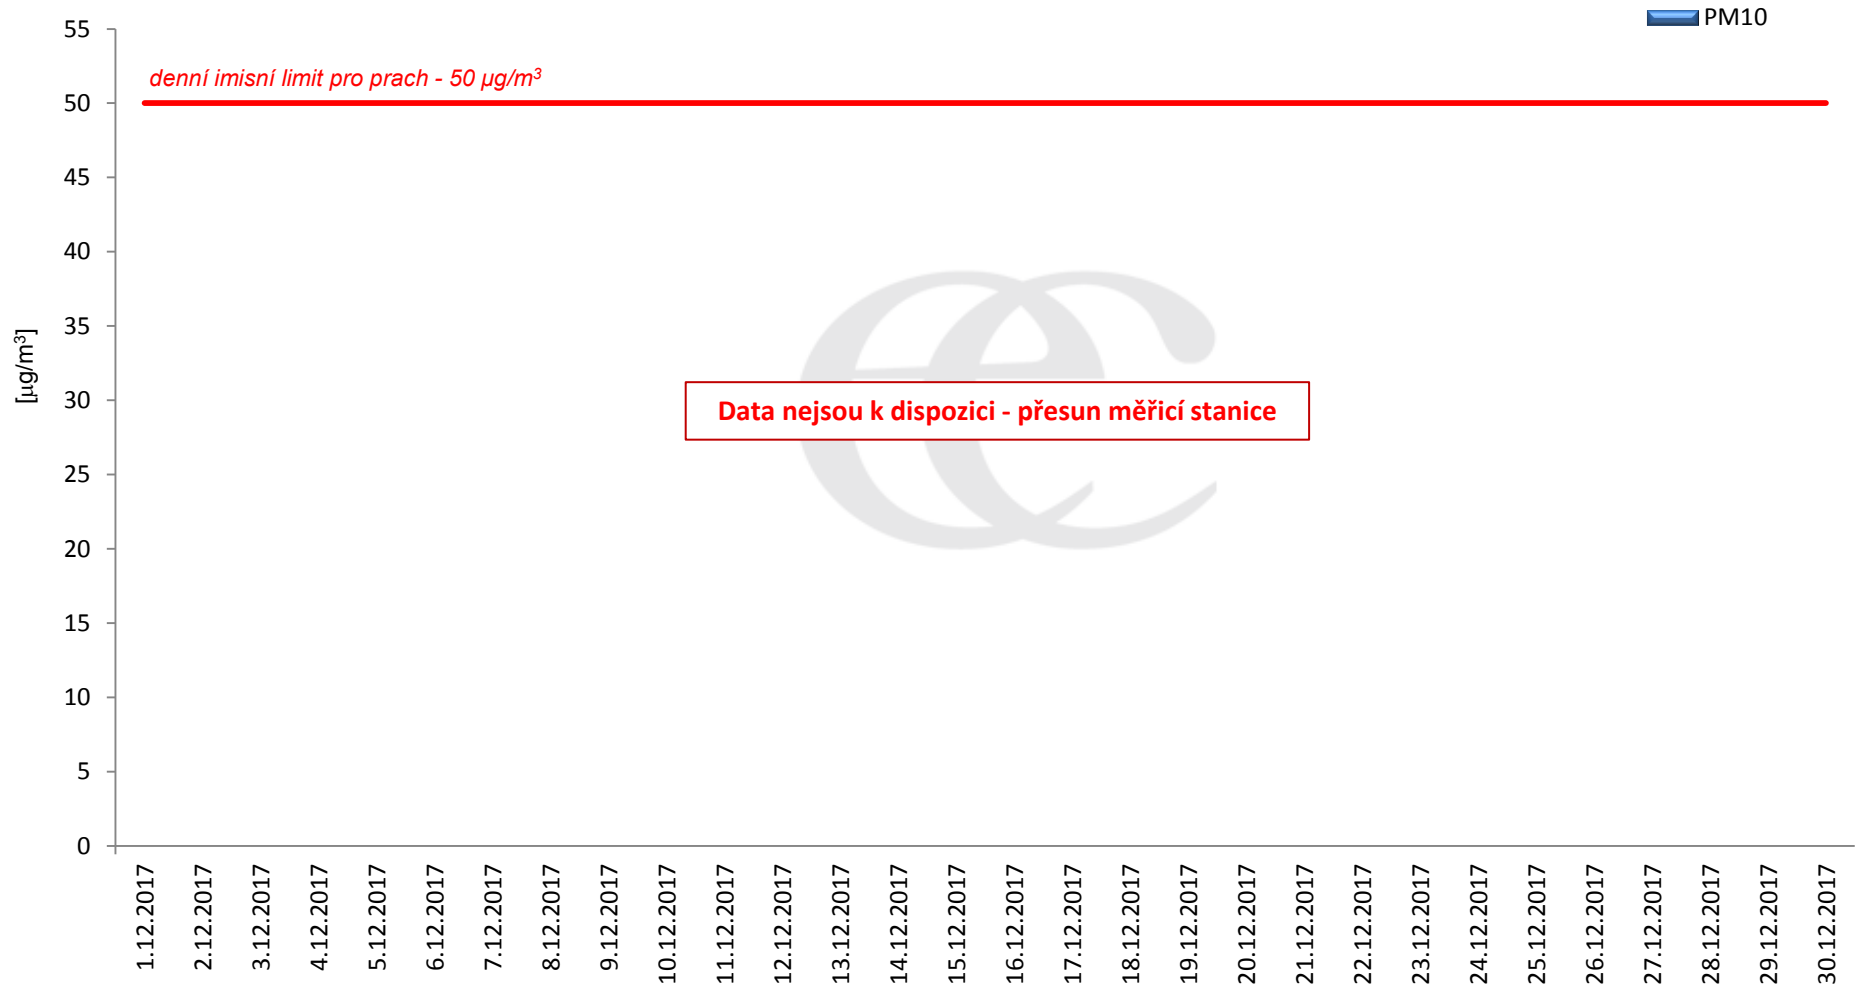

Průměrné denní (0:00 - 24:00) koncentrace PM₁₀ v Litvínově za měsíc prosinec 2017.

Zpracovalo Ekologické centrum Most na základě operativních dat z měřicí stanice Litvínov - poliklinika (provozovatel: ZÚ Most).