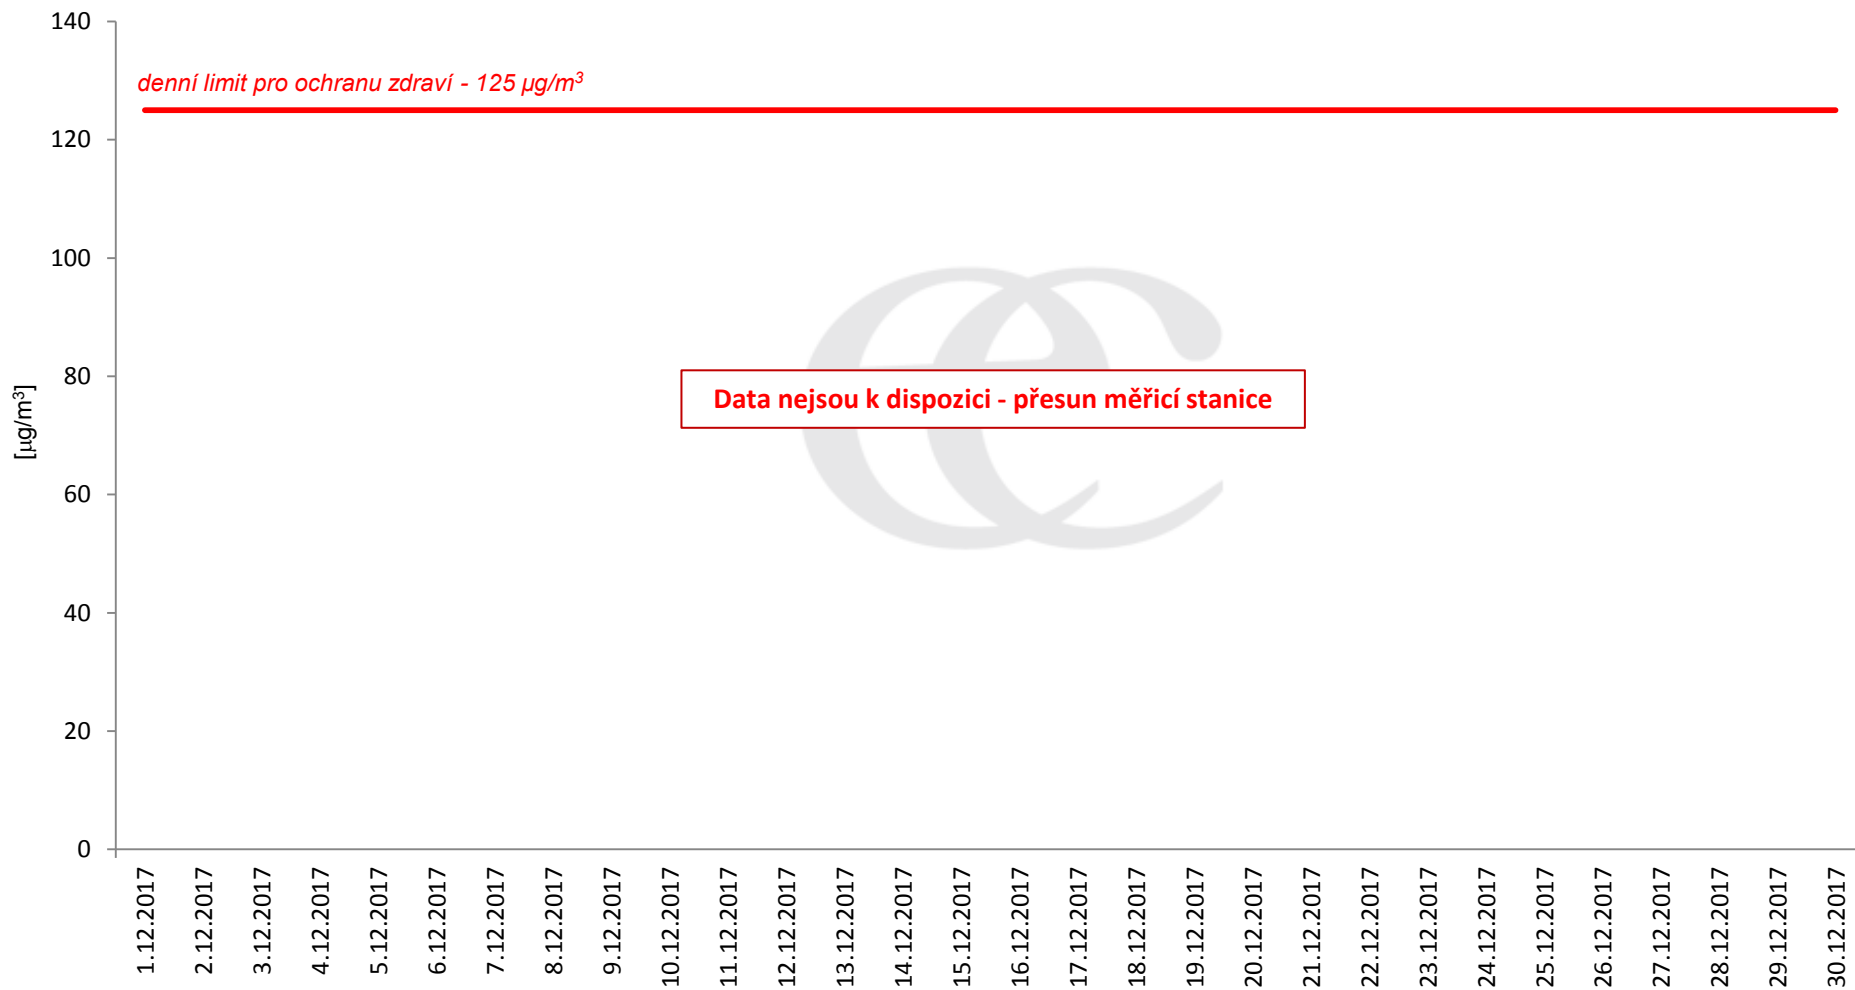

Průměrné denní (0:00 - 24:00) koncentrace SO₂ v Litvínově za měsíc prosinec 2017.

Zpracovalo Ekologické centrum Most na základě operativních dat z měřicí stanice Litvínov - poliklinika (provozovatel: ZÚ Most).

Průměrné denní koncentrace SO₂ v Litvínově za měsíc prosinec 2017.

Zpracovalo Ekologické centrum Most na základě operativních dat z měřicí stanice Litvínov - poliklinika (provozovatel: ZÚ Most).

Průměrné hodinové koncentrace SO₂ v Litvínově za měsíc prosinec 2017.

Zpracovalo Ekologické centrum Most na základě operativních dat z měřicí stanice Litvínov - poliklinika (provozovatel: ZÚ Most).

Průměrné denní (0:00 - 24:00) koncentrace H₂S v Litvínově za měsíc prosinec 2017.
Zpracovalo Ekologické centrum Most na základě operativních dat z měřicí stanice Litvínov - poliklinika (provozovatel: ZÚ Most).