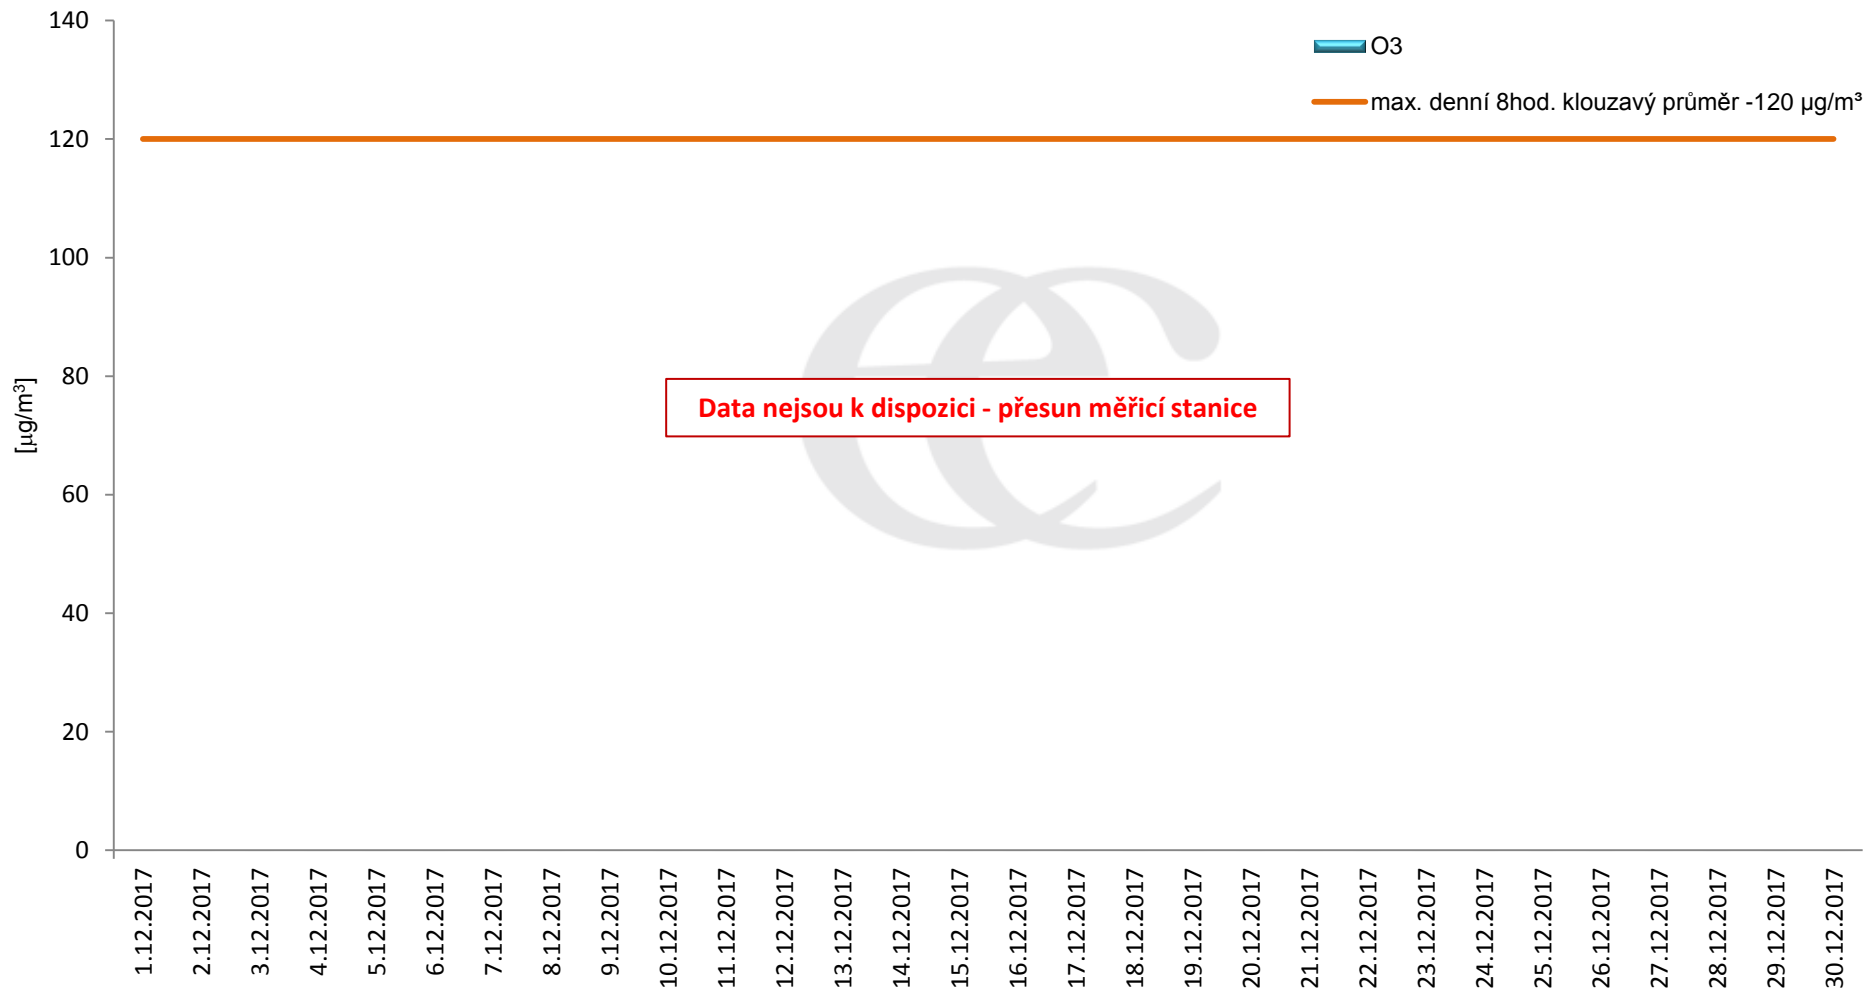

Průměrné denní (0:00 - 24:00) koncentrace přízemního ozónu v Litvínově za měsíc prosinec 2017.

Zpracovalo Ekologické centrum Most na základě operativních dat z měřicí stanice Litvínov - poliklinika (provozovatel: ZÚ Most).