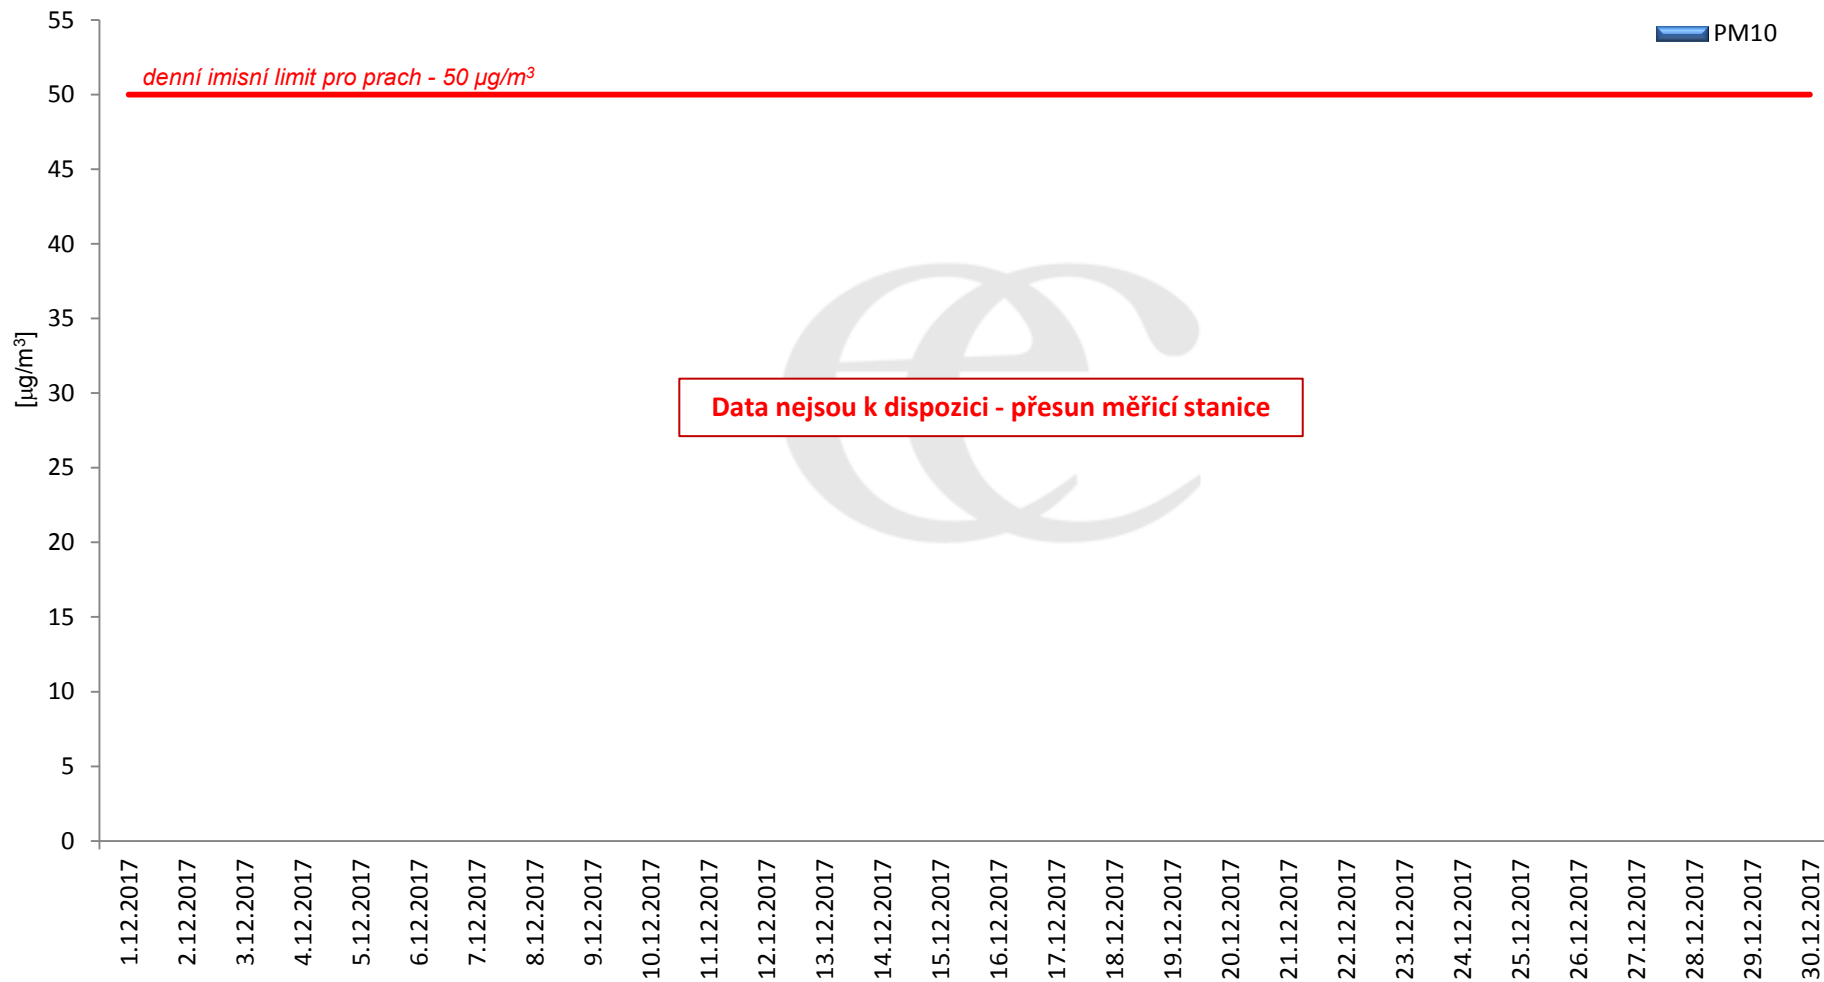

Průměrné denní koncentrace PM₁₀ v Litvínově za měsíc prosinec 2017.

Zpracovalo Ekologické centrum Most na základě operativních dat z měřicí stanice Litvínov - poliklinika (provozovatel: ZÚ Most).