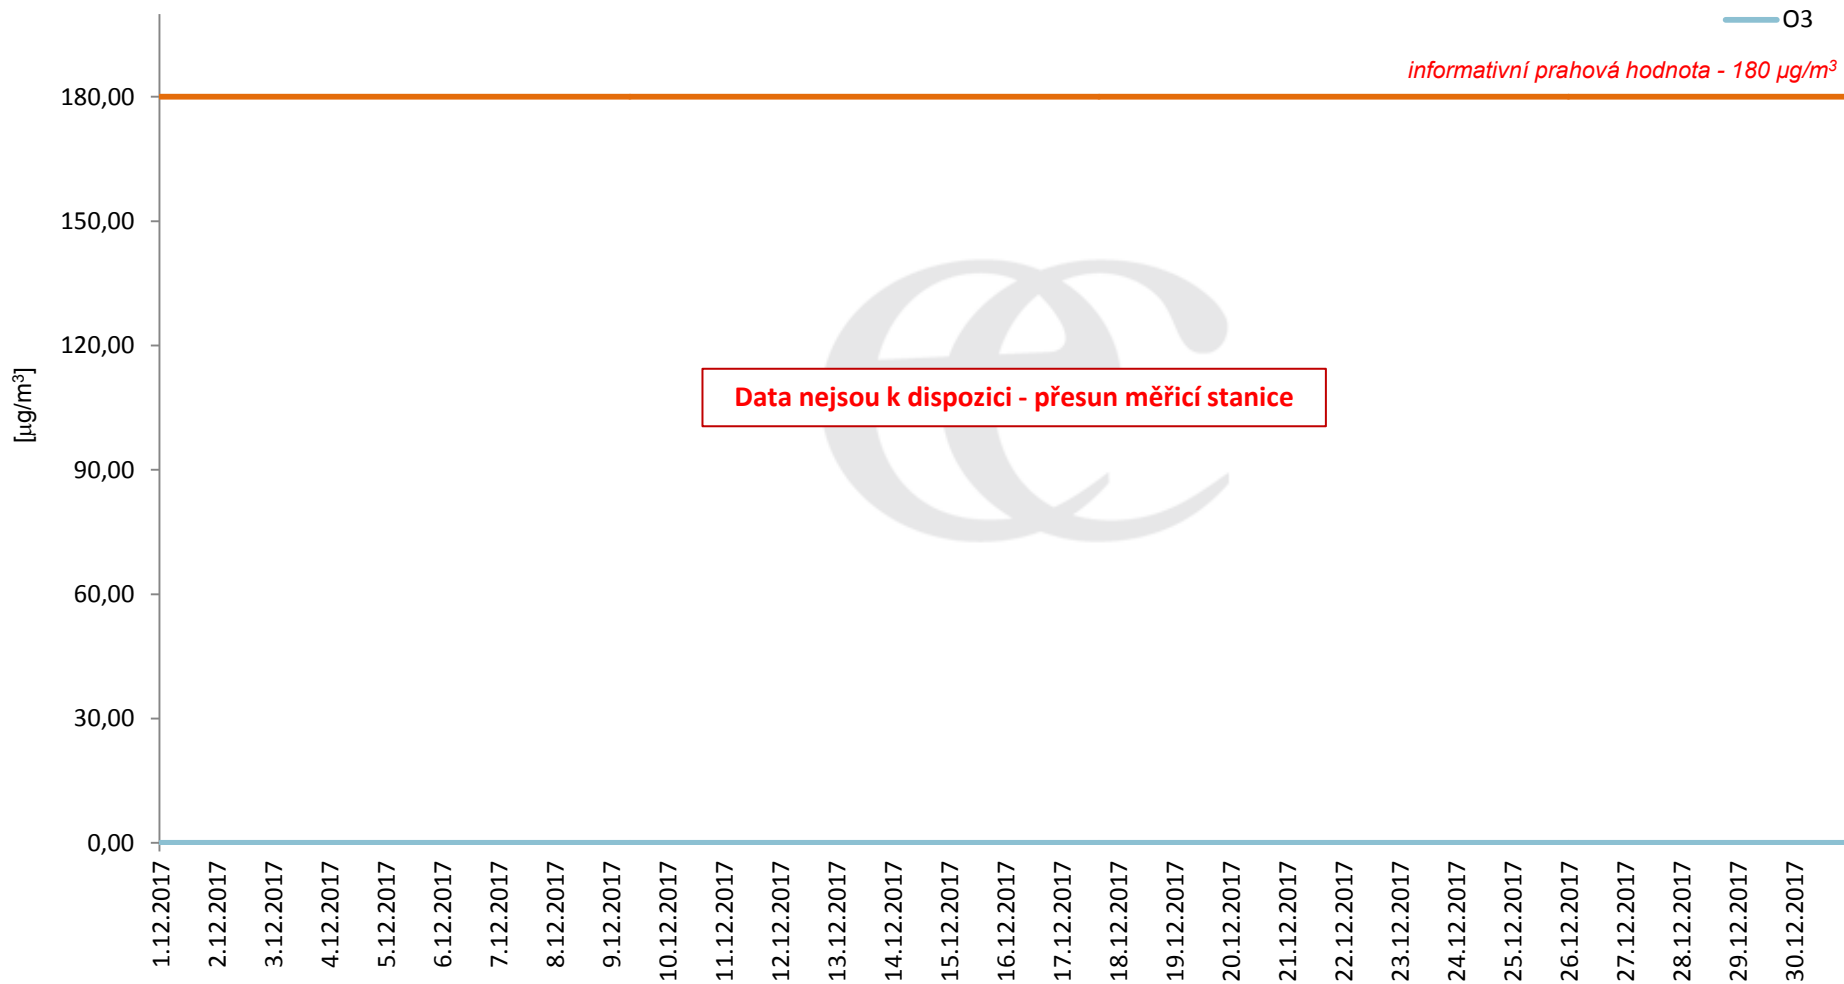

Průměrné hodinové koncentrace přízemního ozónu v Litvínově za prosinec 2017.

Zpracovalo Ekologické centrum Most na základě operativních dat z měřicí stanice Litvínov - poliklinika (provozovatel: ZÚ Most).