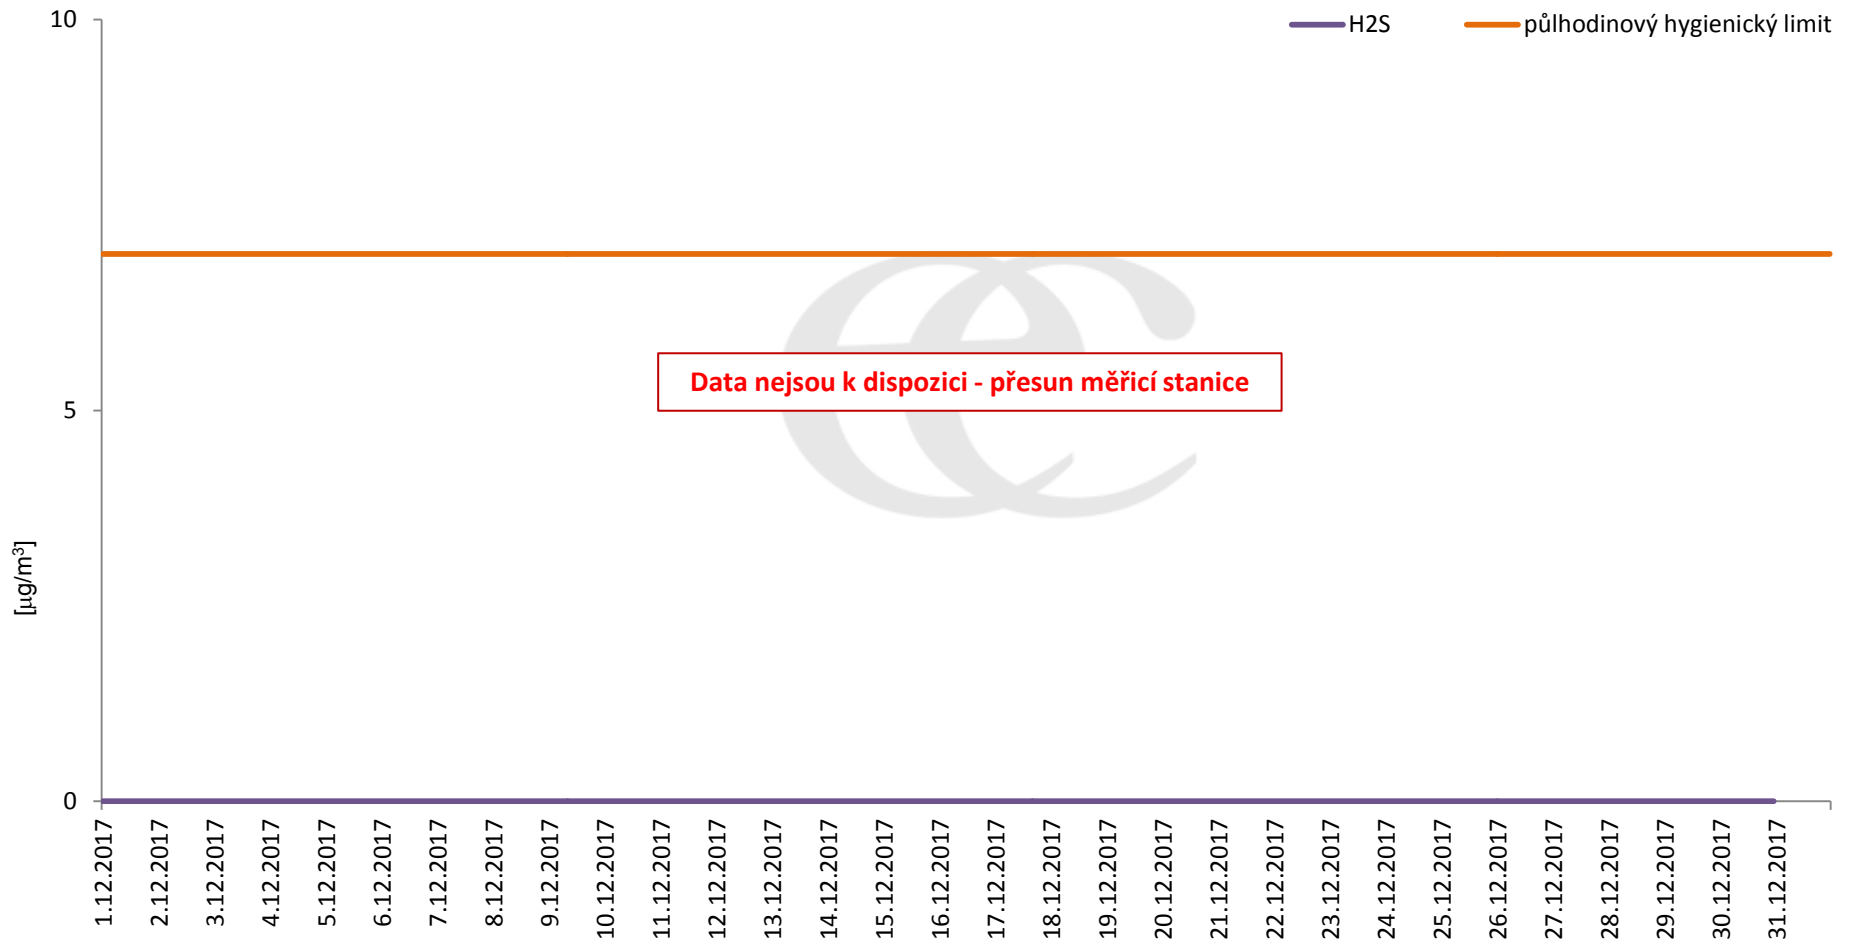

Zpracovalo Ekologické centrum Most na základě operativních dat z měřicí stanice Litvínov - poliklinika (provozovatel: ZÚ Most).

Průměrné denní (0:00 - 24:00) koncentrace H₂S v Litvínově za měsíc prosinec 2017.
Zpracovalo Ekologické centrum Most na základě operativních dat z měřicí stanice Litvínov - poliklinika (provozovatel: ZÚ Most).

Průměrné denní koncentrace H₂S v Litvínově za měsíc prosinec 2017.

Zpracovalo Ekologické centrum Most na základě operativních dat z měřicí stanice Litvínov - poliklinika (provozovatel: ZÚ Most).

Průměrné hodinové koncentrace H₂S v Litvínově za měsíc prosinec 2017.

Zpracovalo Ekologické centrum Most na základě operativních dat z měřicí stanice Litvínov - poliklinika (provozovatel: ZÚ Most).

Průměrné denní (0:00 - 24:00) koncentrace přízemního ozónu v Litvínově za měsíc prosinec 2017.