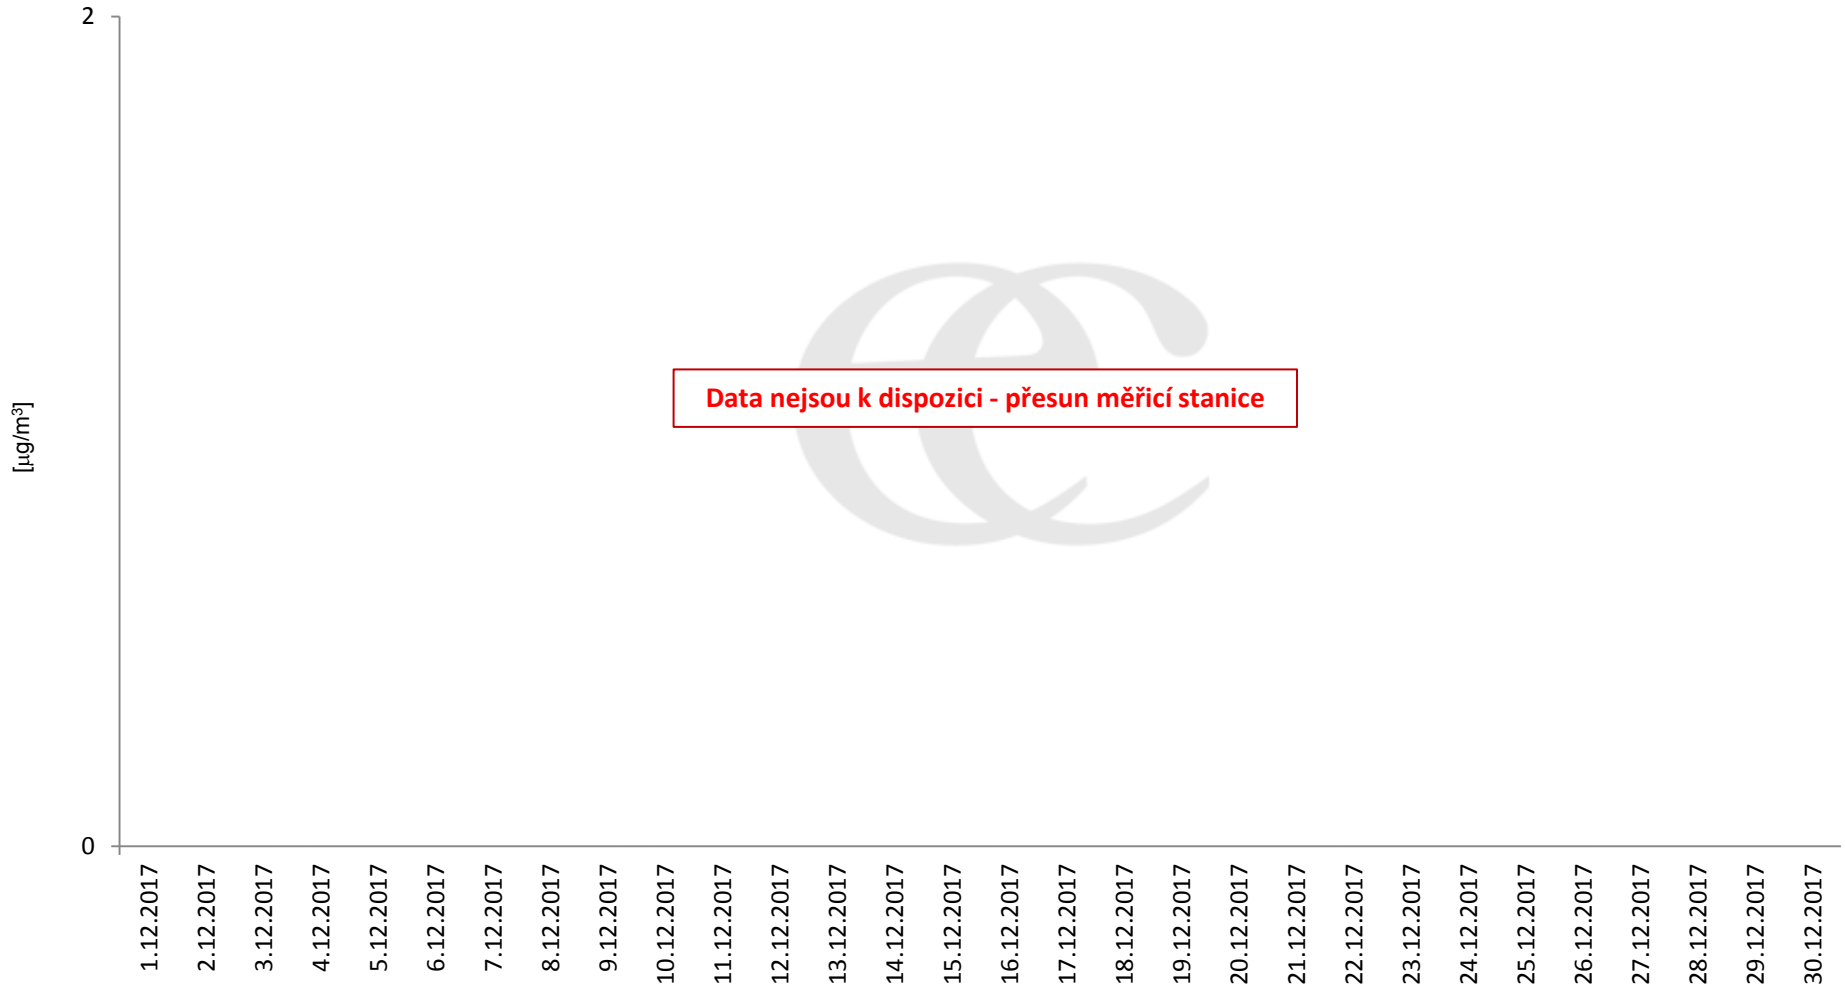

Průměrné denní (0:00 - 24:00) koncentrace SO₂ v Litvínově za měsíc prosinec 2017.

Zpracovalo Ekologické centrum Most na základě operativních dat z měřicí stanice Litvínov - poliklinika (provozovatel: ZÚ Most).

Průměrné denní koncentrace SO₂ v Litvínově za měsíc prosinec 2017.

Zpracovalo Ekologické centrum Most na základě operativních dat z měřicí stanice Litvínov - poliklinika (provozovatel: ZÚ Most).

Průměrné hodinové koncentrace SO₂ v Litvínově za měsíc prosinec 2017.

Zpracovalo Ekologické centrum Most na základě operativních dat z měřicí stanice Litvínov - poliklinika (provozovatel: ZÚ Most).

Průměrné denní (0:00 - 24:00) koncentrace H₂S v Litvínově za měsíc prosinec 2017.
Zpracovalo Ekologické centrum Most na základě operativních dat z měřicí stanice Litvínov - poliklinika (provozovatel: ZÚ Most).

Průměrné denní koncentrace H₂S v Litvínově za měsíc prosinec 2017.

Zpracovalo Ekologické centrum Most na základě operativních dat z měřicí stanice Litvínov - poliklinika (provozovatel: ZÚ Most).

Průměrné hodinové koncentrace H₂S v Litvínově za měsíc prosinec 2017.