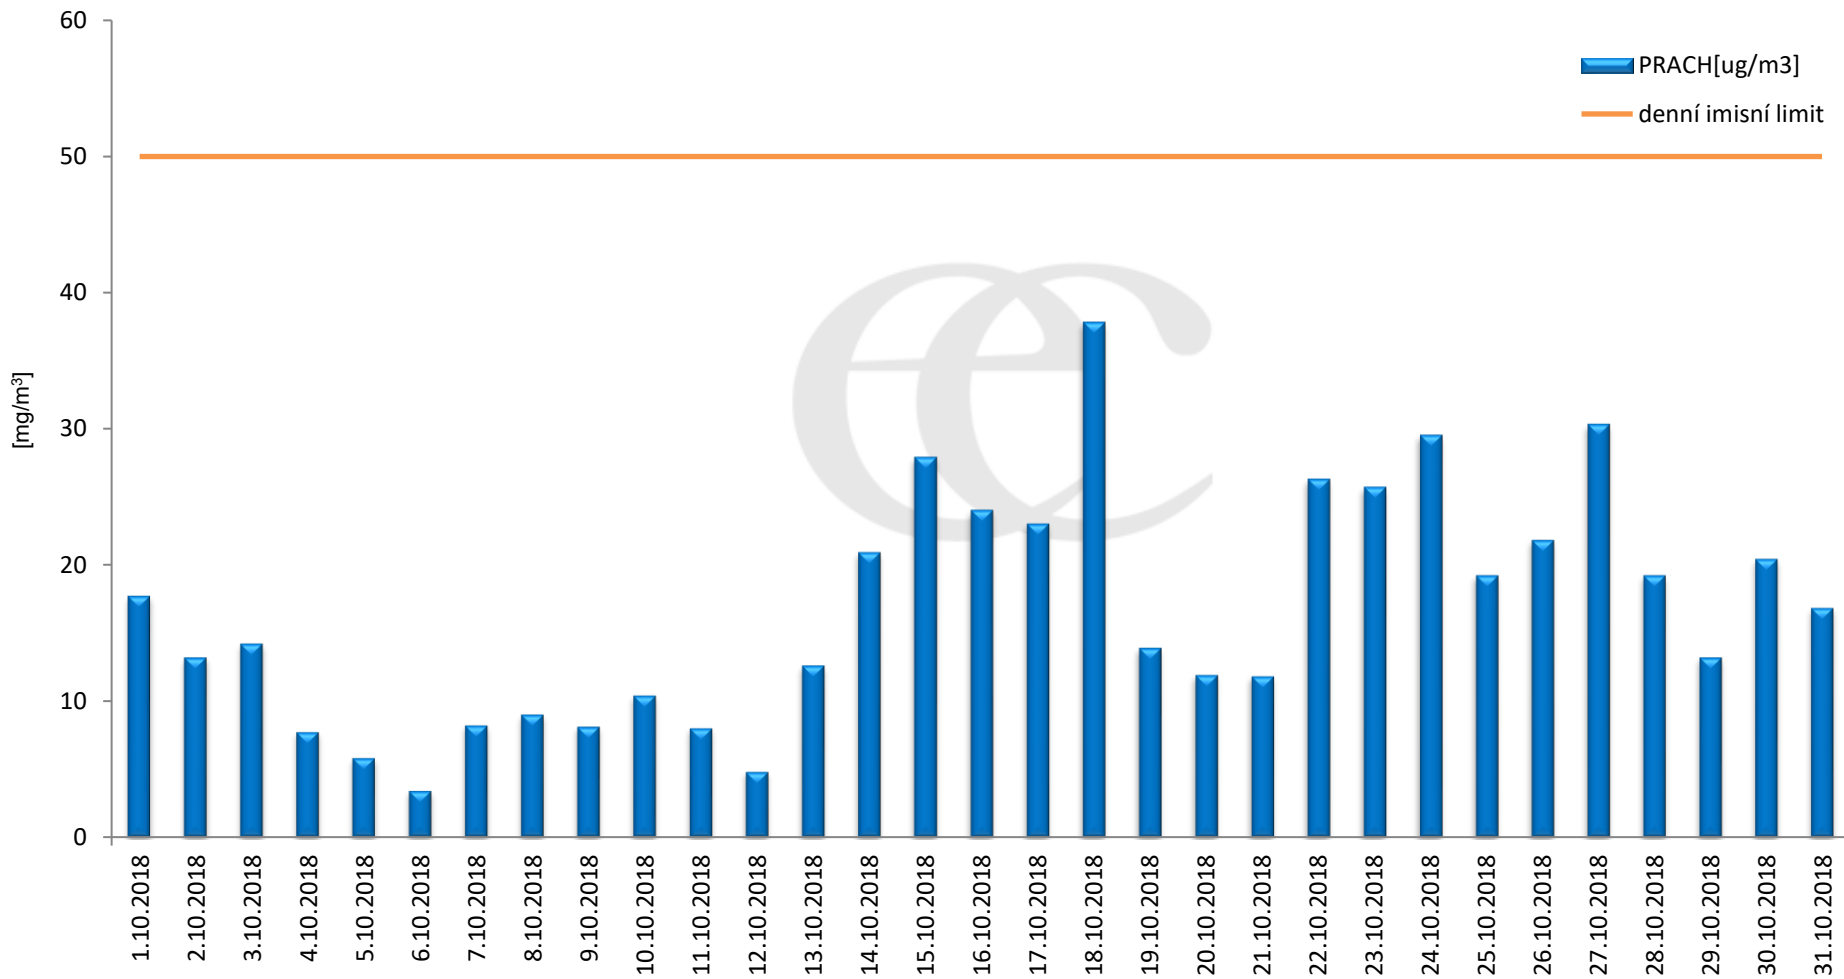

Průměrné denní (0:00 - 24:00) koncentrace SO₂ v Krupce za měsíc říjen 2018.

Zpracovalo Ekologické centrum Most na základě operativních dat z měřicí stanice AIM ČHMÚ Lom

Průměrné hodinové koncentrace SO₂ v Krupce za měsíc říjen 2018.

Zpracovalo Ekologické centrum Most na základě operativních dat z měřicí stanice AIM ČHMÚ Lom.

Průměrné denní (0:00 - 24:00) koncentrace PM_{10} v Krupce za měsíc říjen 2018.

Zpracovalo Ekologické centrum Most na základě operativních dat z měřicí stanice AIM ČHMÚ Lom.

Průměrné hodinové koncentrace PM₁₀ v Krupce za měsíc říjen 2018.

Zpracovalo Ekologické centrum Most na základě operativních dat z měřicí stanice AIM ČHMÚ Lom.