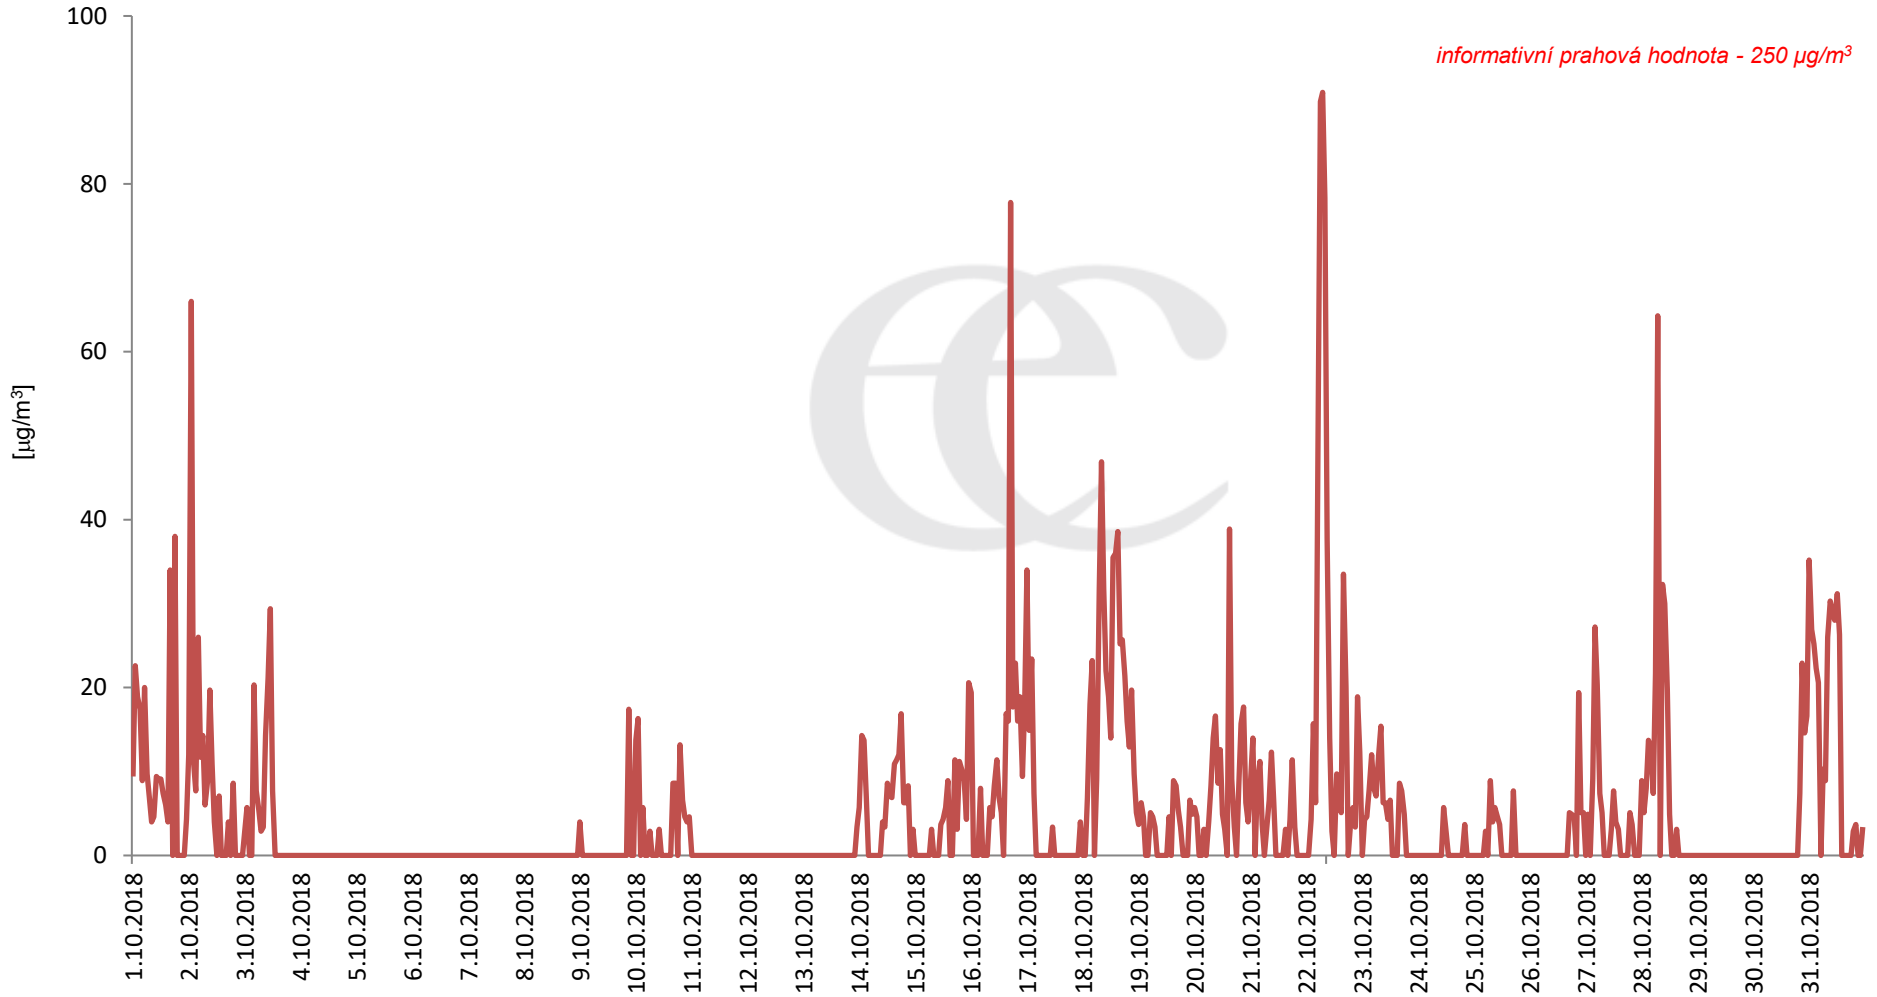

Průměrné denní (0:00 - 24:00) koncentrace SO₂ v Krupce za měsíc říjen 2018.

Zpracovalo Ekologické centrum Most na základě operativních dat z měřicí stanice AIM ČHMÚ Lom

Průměrné hodinové koncentrace SO₂ v Krupce za měsíc říjen 2018.

Zpracovalo Ekologické centrum Most na základě operativních dat z měřicí stanice AIM ČHMÚ Lom.

Průměrné denní (0:00 - 24:00) koncentrace PM_{10} v Krupce za měsíc říjen 2018.

Zpracovalo Ekologické centrum Most na základě operativních dat z měřicí stanice AIM ČHMÚ Lom.

Průměrné hodinové koncentrace PM₁₀ v Krupce za měsíc říjen 2018.

Zpracovalo Ekologické centrum Most na základě operativních dat z měřicí stanice AIM ČHMÚ Lom.