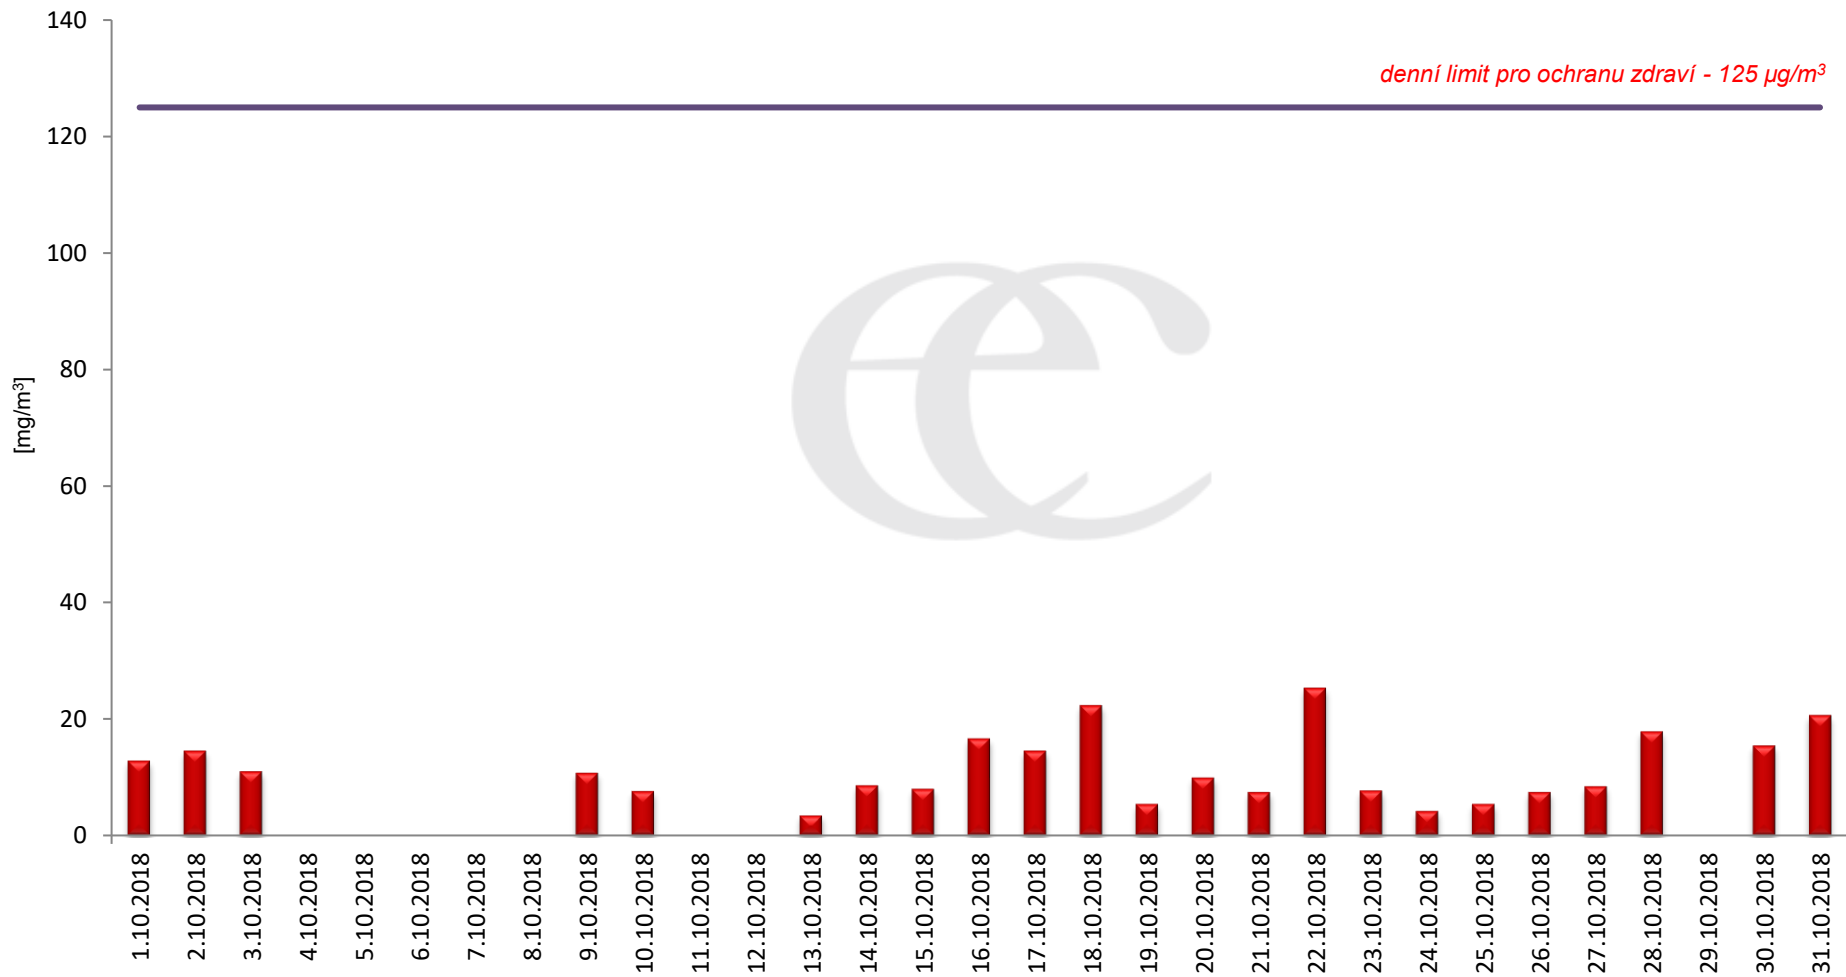

Průměrné denní (0:00 - 24:00) koncentrace SO₂ v Krupce za měsíc říjen 2018.

Zpracovalo Ekologické centrum Most na základě operativních dat z měřicí stanice AIM ČHMÚ Lom

Průměrné hodinové koncentrace SO₂ v Krupce za měsíc říjen 2018.

Zpracovalo Ekologické centrum Most na základě operativních dat z měřicí stanice AIM ČHMÚ Lom.

Průměrné denní (0:00 - 24:00) koncentrace PM_{10} v Krupce za měsíc říjen 2018.

Zpracovalo Ekologické centrum Most na základě operativních dat z měřicí stanice AIM ČHMÚ Lom.

Průměrné hodinové koncentrace PM₁₀ v Krupce za měsíc říjen 2018.

Zpracovalo Ekologické centrum Most na základě operativních dat z měřicí stanice AIM ČHMÚ Lom.