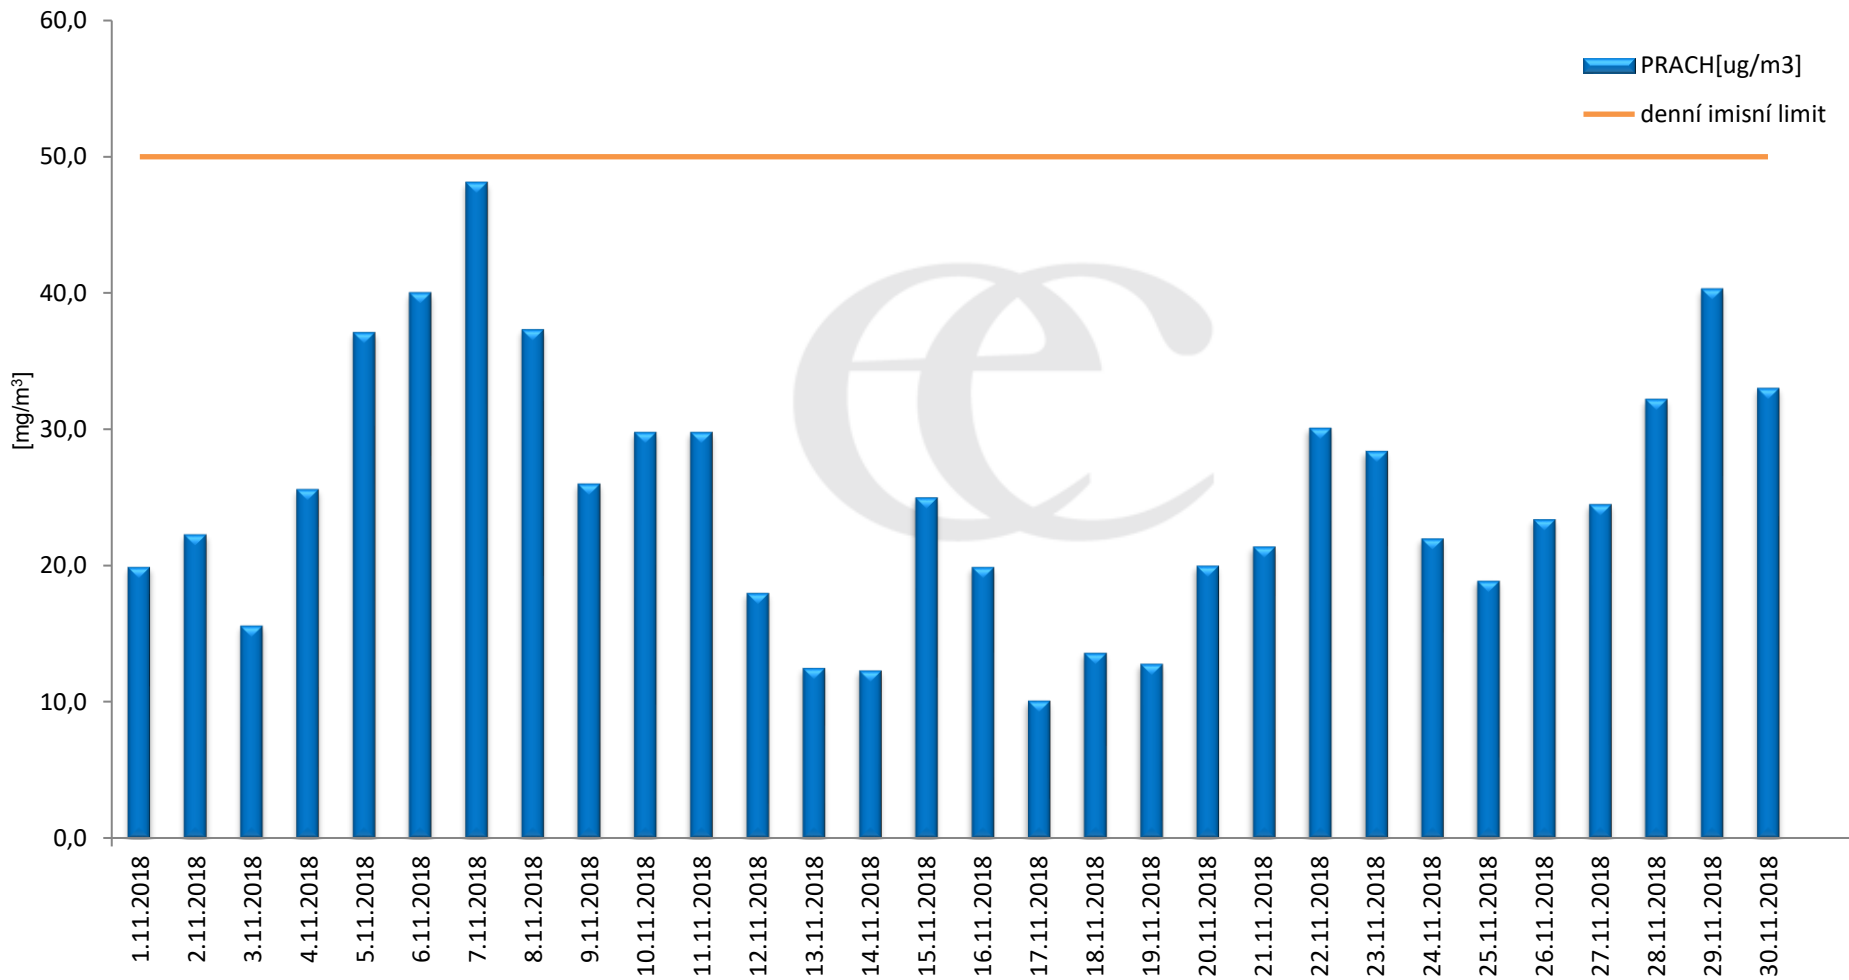

## Průměrné denní (0:00 - 24:00) koncentrace SO<sub>2</sub> v Krupce za měsíc listopad 2018.

Zpracovalo Ekologické centrum Most na základě operativních dat z měřicí stanice AIM ČHMÚ Lom

# Průměrné hodinové koncentrace SO<sub>2</sub> v Krupce za měsíc listopad 2018.

Zpracovalo Ekologické centrum Most na základě operativních dat z měřicí stanice AIM ČHMÚ Lom.

## Průměrné denní (0:00 - 24:00) koncentrace $PM_{10}$ v Krupce za měsíc listopad 2018.

Zpracovalo Ekologické centrum Most na základě operativních dat z měřicí stanice AIM ČHMÚ Lom.