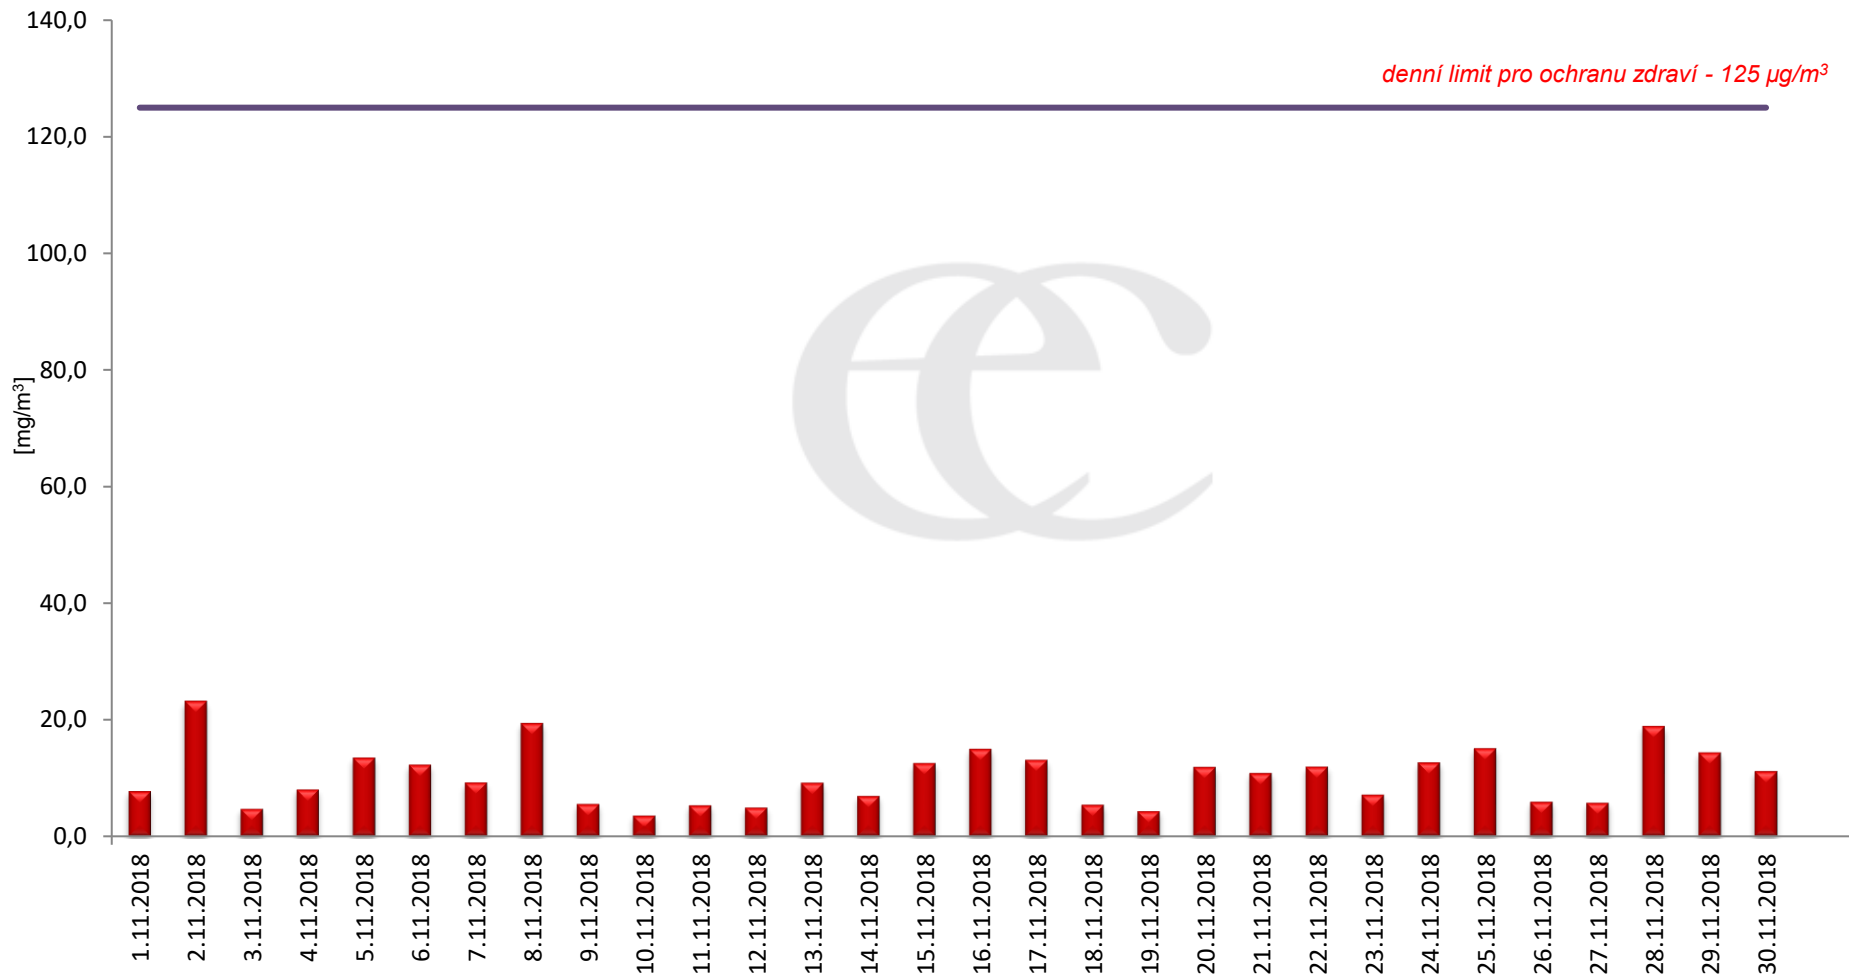

## Průměrné denní (0:00 - 24:00) koncentrace SO<sub>2</sub> v Krupce za měsíc listopad 2018.

Zpracovalo Ekologické centrum Most na základě operativních dat z měřicí stanice AIM ČHMÚ Lom

# Průměrné hodinové koncentrace SO<sub>2</sub> v Krupce za měsíc listopad 2018.

Zpracovalo Ekologické centrum Most na základě operativních dat z měřicí stanice AIM ČHMÚ Lom.

## Průměrné denní (0:00 - 24:00) koncentrace $PM_{10}$ v Krupce za měsíc listopad 2018.

Zpracovalo Ekologické centrum Most na základě operativních dat z měřicí stanice AIM ČHMÚ Lom.