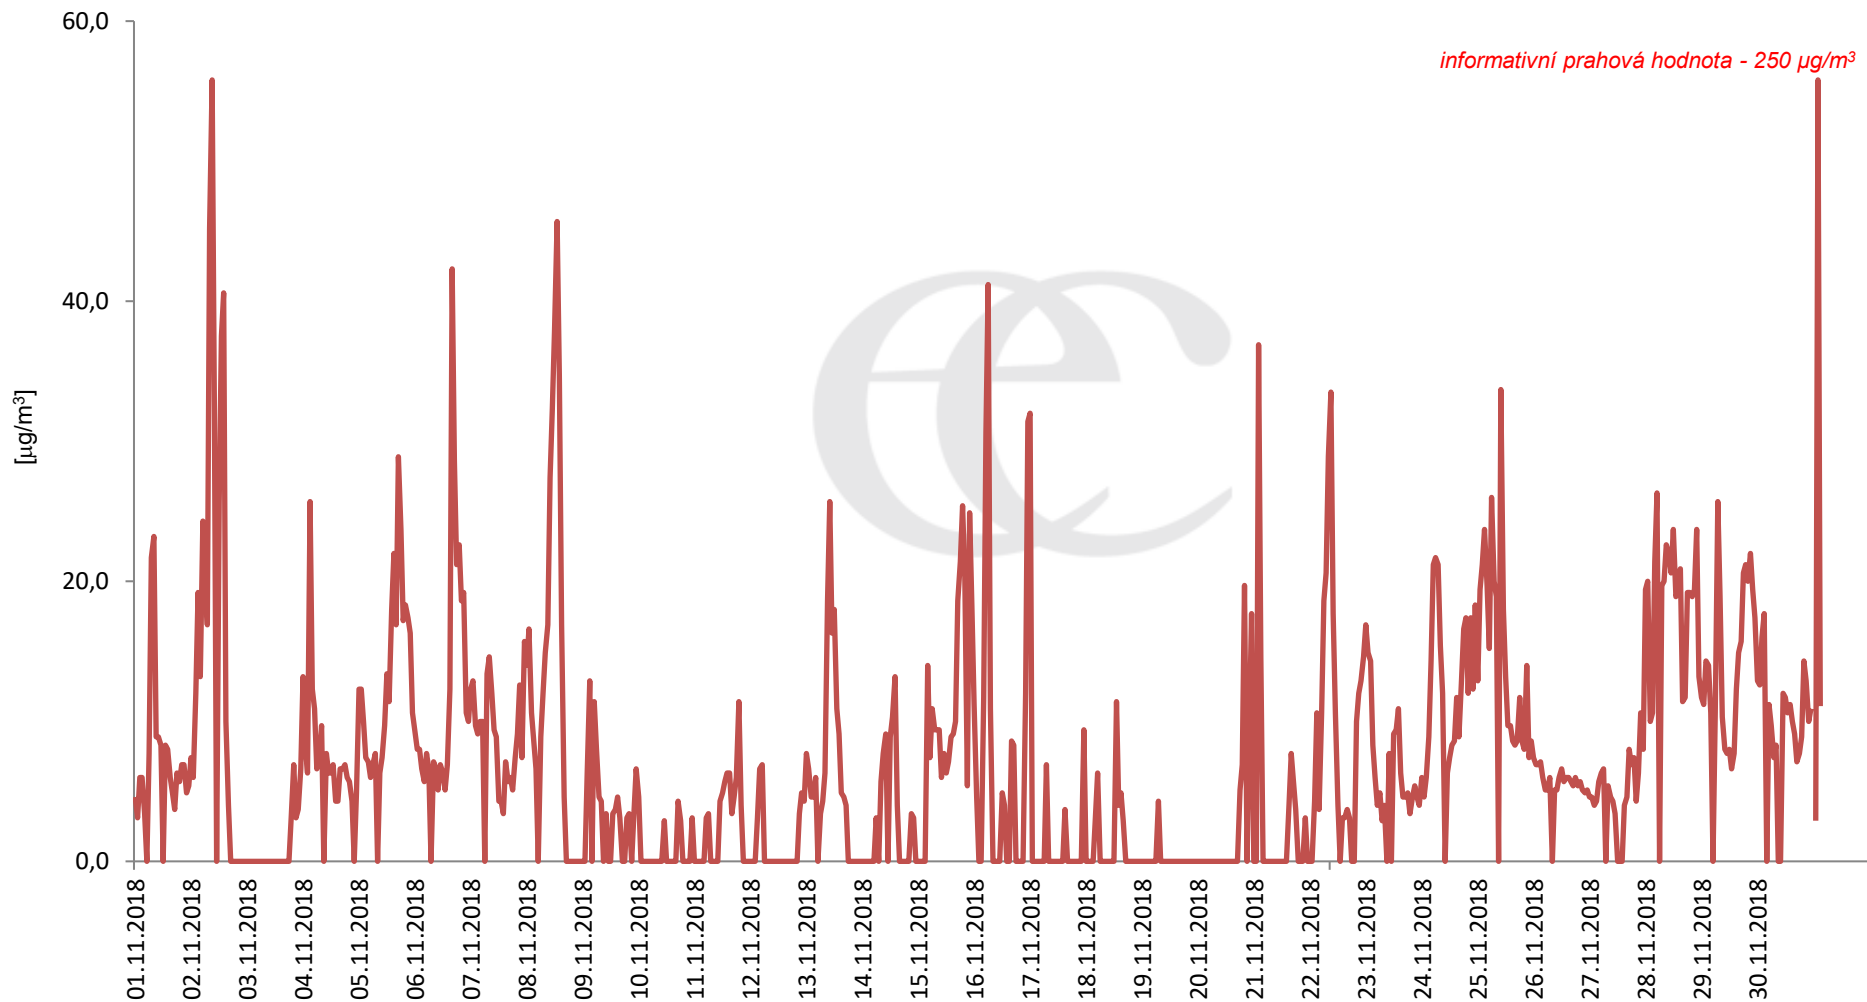

## Průměrné denní (0:00 - 24:00) koncentrace SO<sub>2</sub> v Krupce za měsíc listopad 2018.

Zpracovalo Ekologické centrum Most na základě operativních dat z měřicí stanice AIM ČHMÚ Lom

# Průměrné hodinové koncentrace SO<sub>2</sub> v Krupce za měsíc listopad 2018.

Zpracovalo Ekologické centrum Most na základě operativních dat z měřicí stanice AIM ČHMÚ Lom.

## Průměrné denní (0:00 - 24:00) koncentrace $PM_{10}$ v Krupce za měsíc listopad 2018.

Zpracovalo Ekologické centrum Most na základě operativních dat z měřicí stanice AIM ČHMÚ Lom.