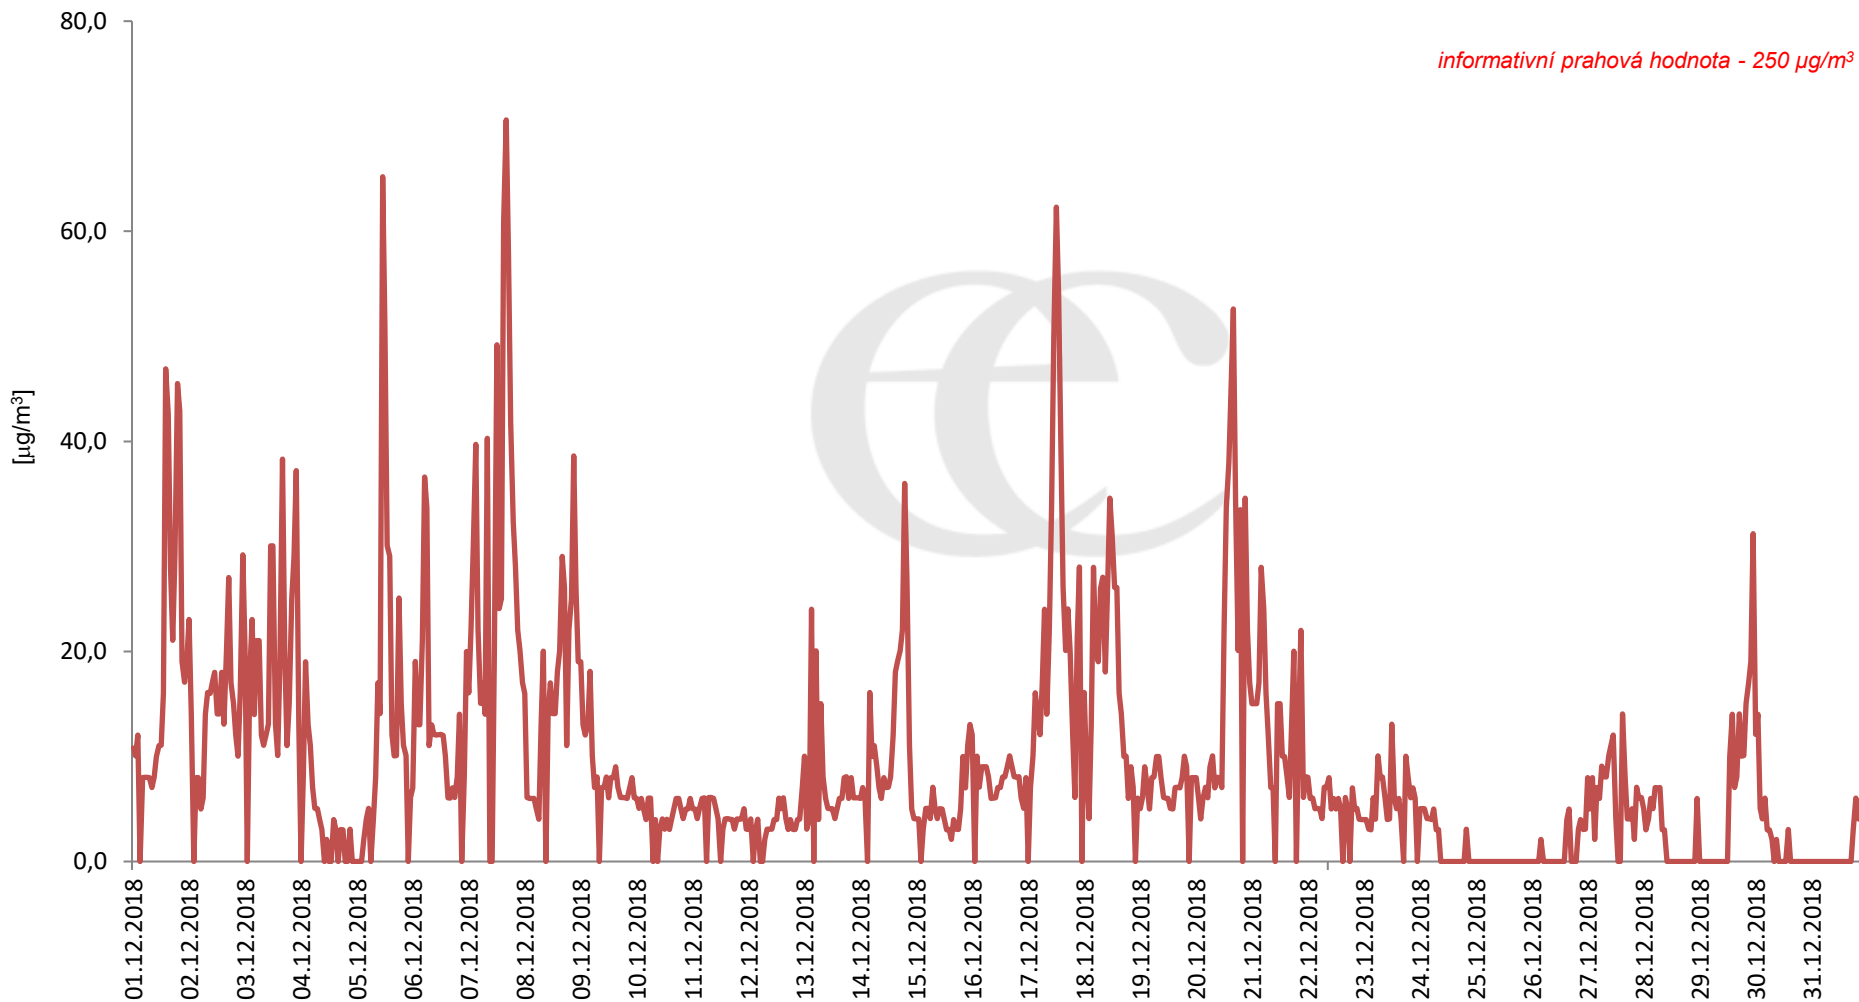

Průměrné denní (0:00 - 24:00) koncentrace SO₂ v Krupce za měsíc prosince 2018.

Zpracovalo Ekologické centrum Most na základě operativních dat z měřicí stanice AIM ČHMÚ Lom

Průměrné hodinové koncentrace SO₂ v Krupce za měsíc prosinec 2018.

Zpracovalo Ekologické centrum Most na základě operativních dat z měřicí stanice AIM ČHMÚ Lom.

informativní prahová hodnota - 250 µg/m³

Průměrné denní (0:00 - 24:00) koncentrace PM₁₀ v Krupce za měsíc prosinec 2018.

Zpracovalo Ekologické centrum Most na základě operativních dat z měřicí stanice AIM ČHMÚ Lom.

Průměrné hodinové koncentrace PM₁₀ v Krupce za měsíc prosinec 2018.

Zpracovalo Ekologické centrum Most na základě operativních dat z měřicí stanice AIM ČHMÚ Lom.