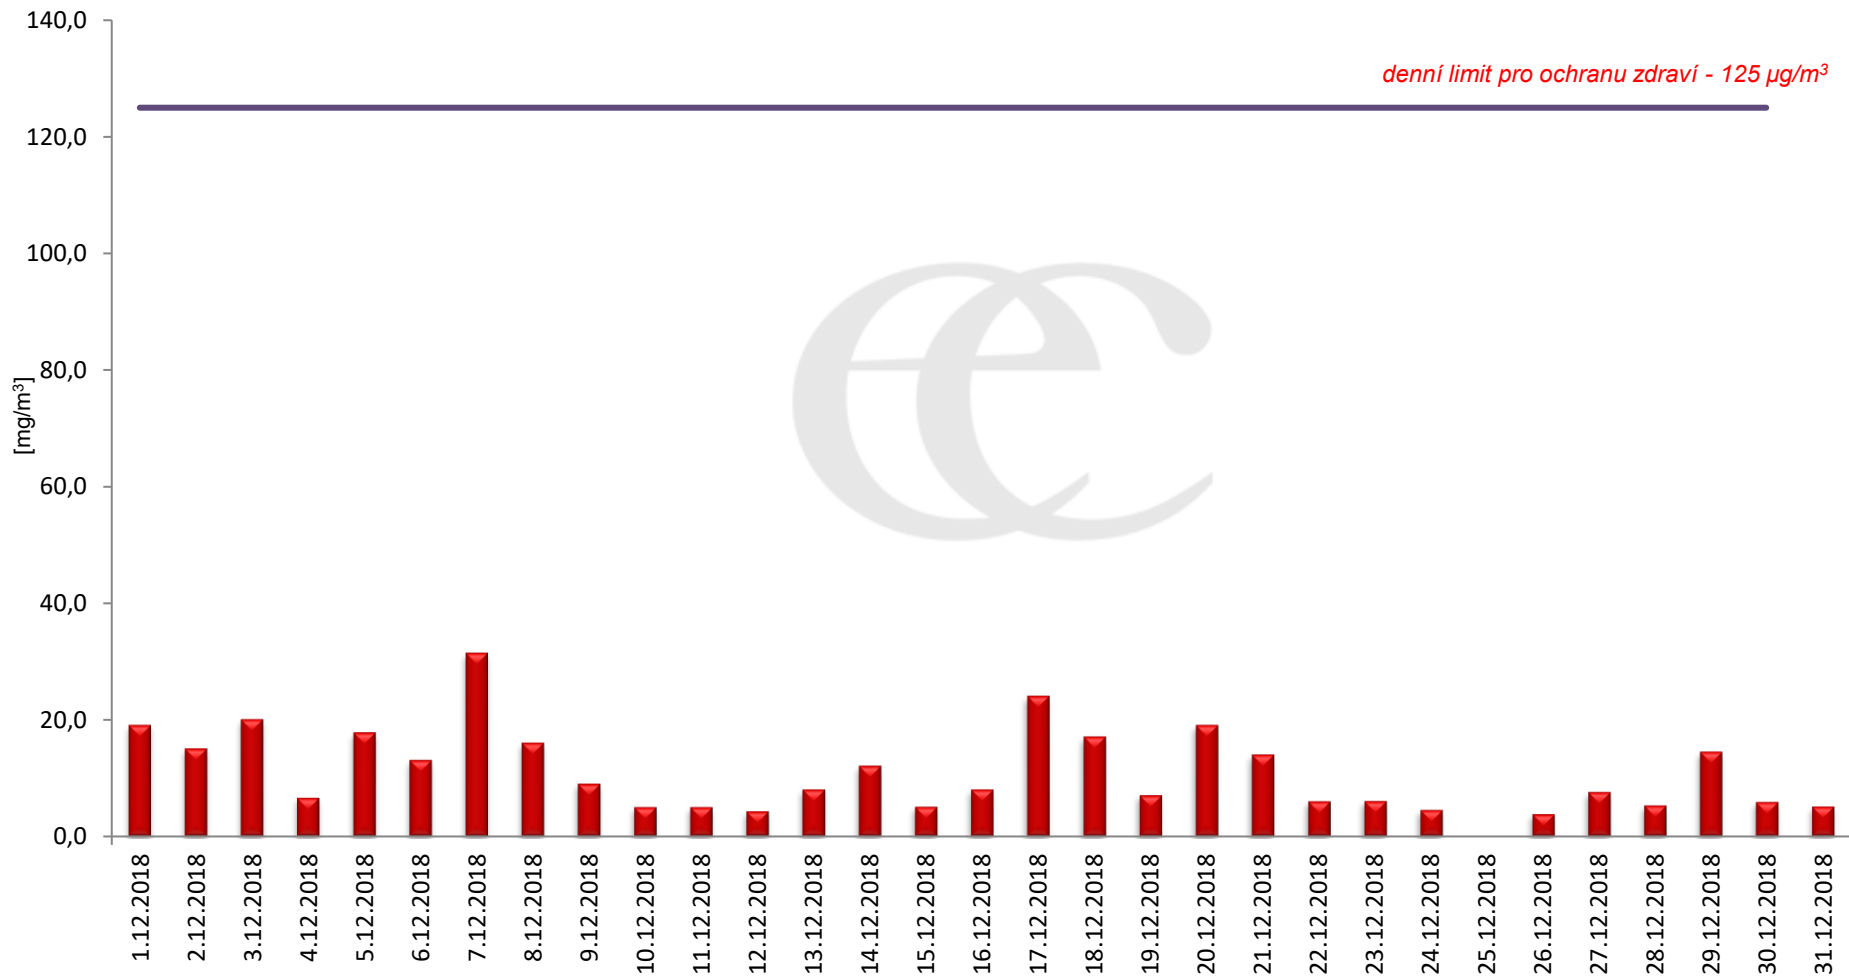

Průměrné denní (0:00 - 24:00) koncentrace SO₂ v Krupce za měsíc prosince 2018.

Zpracovalo Ekologické centrum Most na základě operativních dat z měřicí stanice AIM ČHMÚ Lom

Průměrné hodinové koncentrace SO₂ v Krupce za měsíc prosinec 2018.

Zpracovalo Ekologické centrum Most na základě operativních dat z měřicí stanice AIM ČHMÚ Lom.

informativní prahová hodnota - 250 µg/m³

Průměrné denní (0:00 - 24:00) koncentrace PM₁₀ v Krupce za měsíc prosinec 2018.

Zpracovalo Ekologické centrum Most na základě operativních dat z měřicí stanice AIM ČHMÚ Lom.

Průměrné hodinové koncentrace PM₁₀ v Krupce za měsíc prosinec 2018.

Zpracovalo Ekologické centrum Most na základě operativních dat z měřicí stanice AIM ČHMÚ Lom.