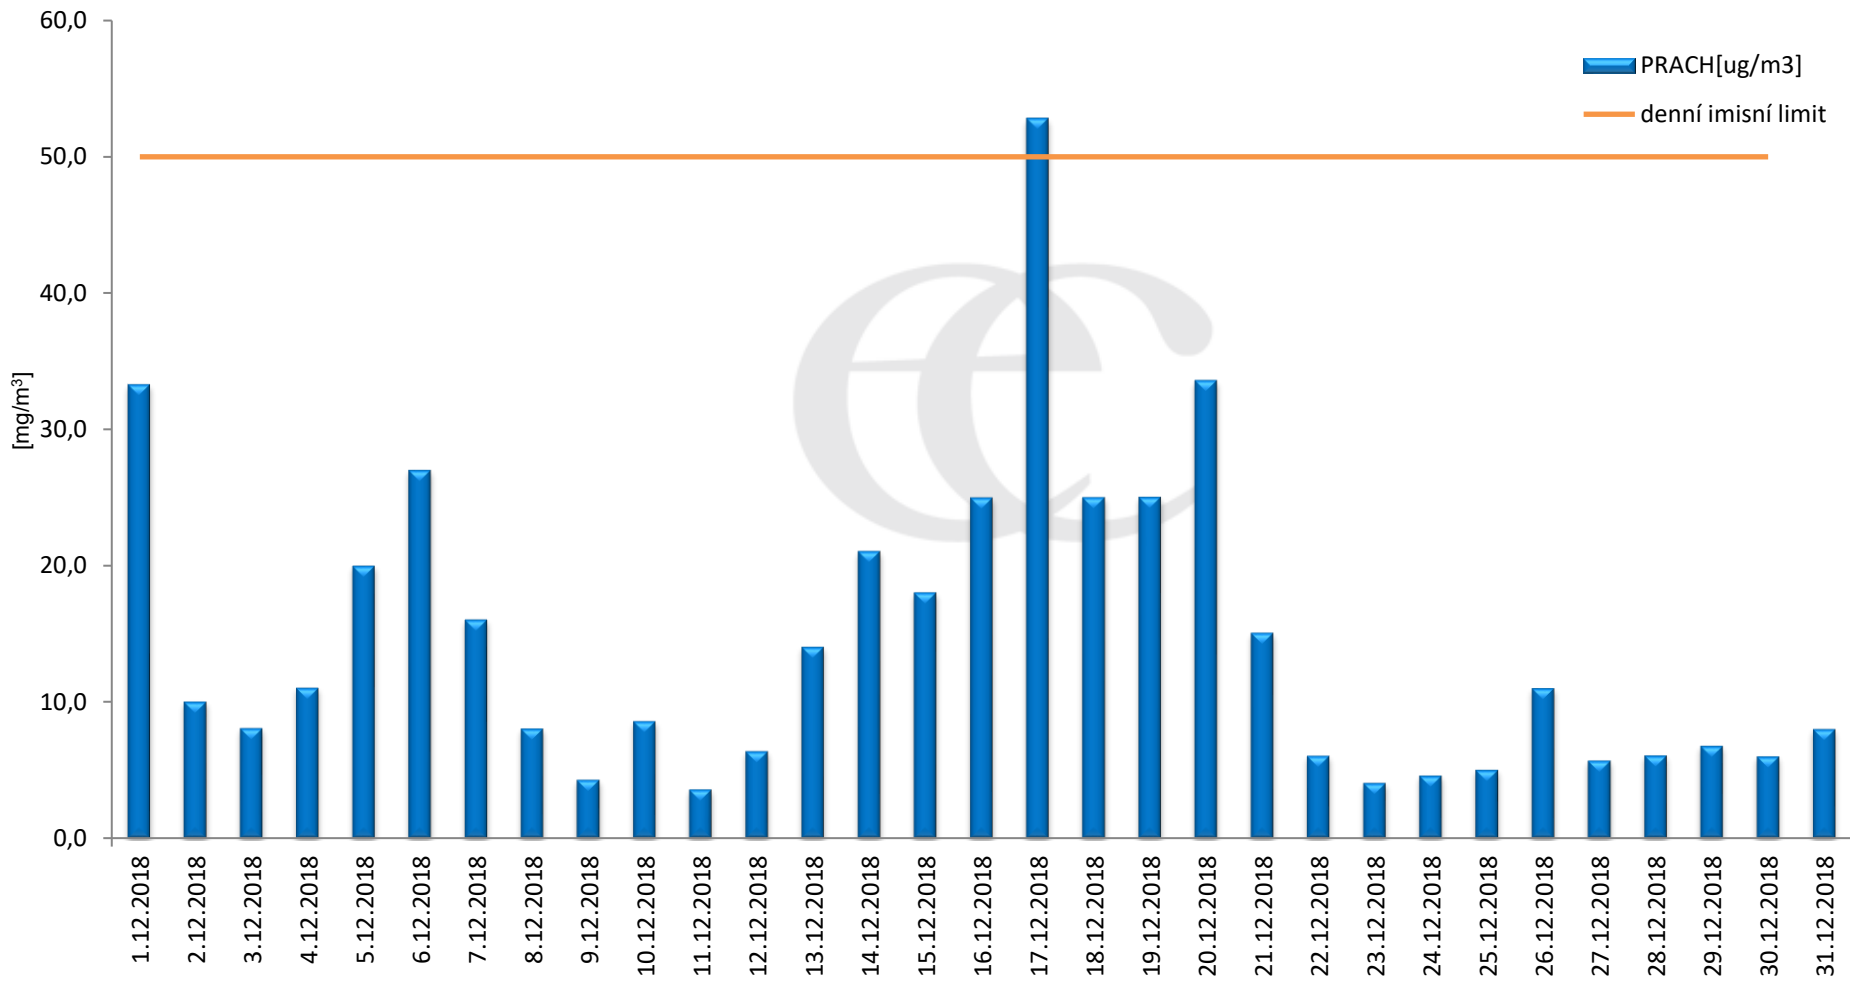

Průměrné denní (0:00 - 24:00) koncentrace SO₂ v Krupce za měsíc prosince 2018.

Zpracovalo Ekologické centrum Most na základě operativních dat z měřicí stanice AIM ČHMÚ Lom

Průměrné hodinové koncentrace SO₂ v Krupce za měsíc prosinec 2018.

Zpracovalo Ekologické centrum Most na základě operativních dat z měřicí stanice AIM ČHMÚ Lom.

informativní prahová hodnota - 250 µg/m³

Průměrné denní (0:00 - 24:00) koncentrace PM₁₀ v Krupce za měsíc prosinec 2018.

Zpracovalo Ekologické centrum Most na základě operativních dat z měřicí stanice AIM ČHMÚ Lom.

Průměrné hodinové koncentrace PM₁₀ v Krupce za měsíc prosinec 2018.

Zpracovalo Ekologické centrum Most na základě operativních dat z měřicí stanice AIM ČHMÚ Lom.