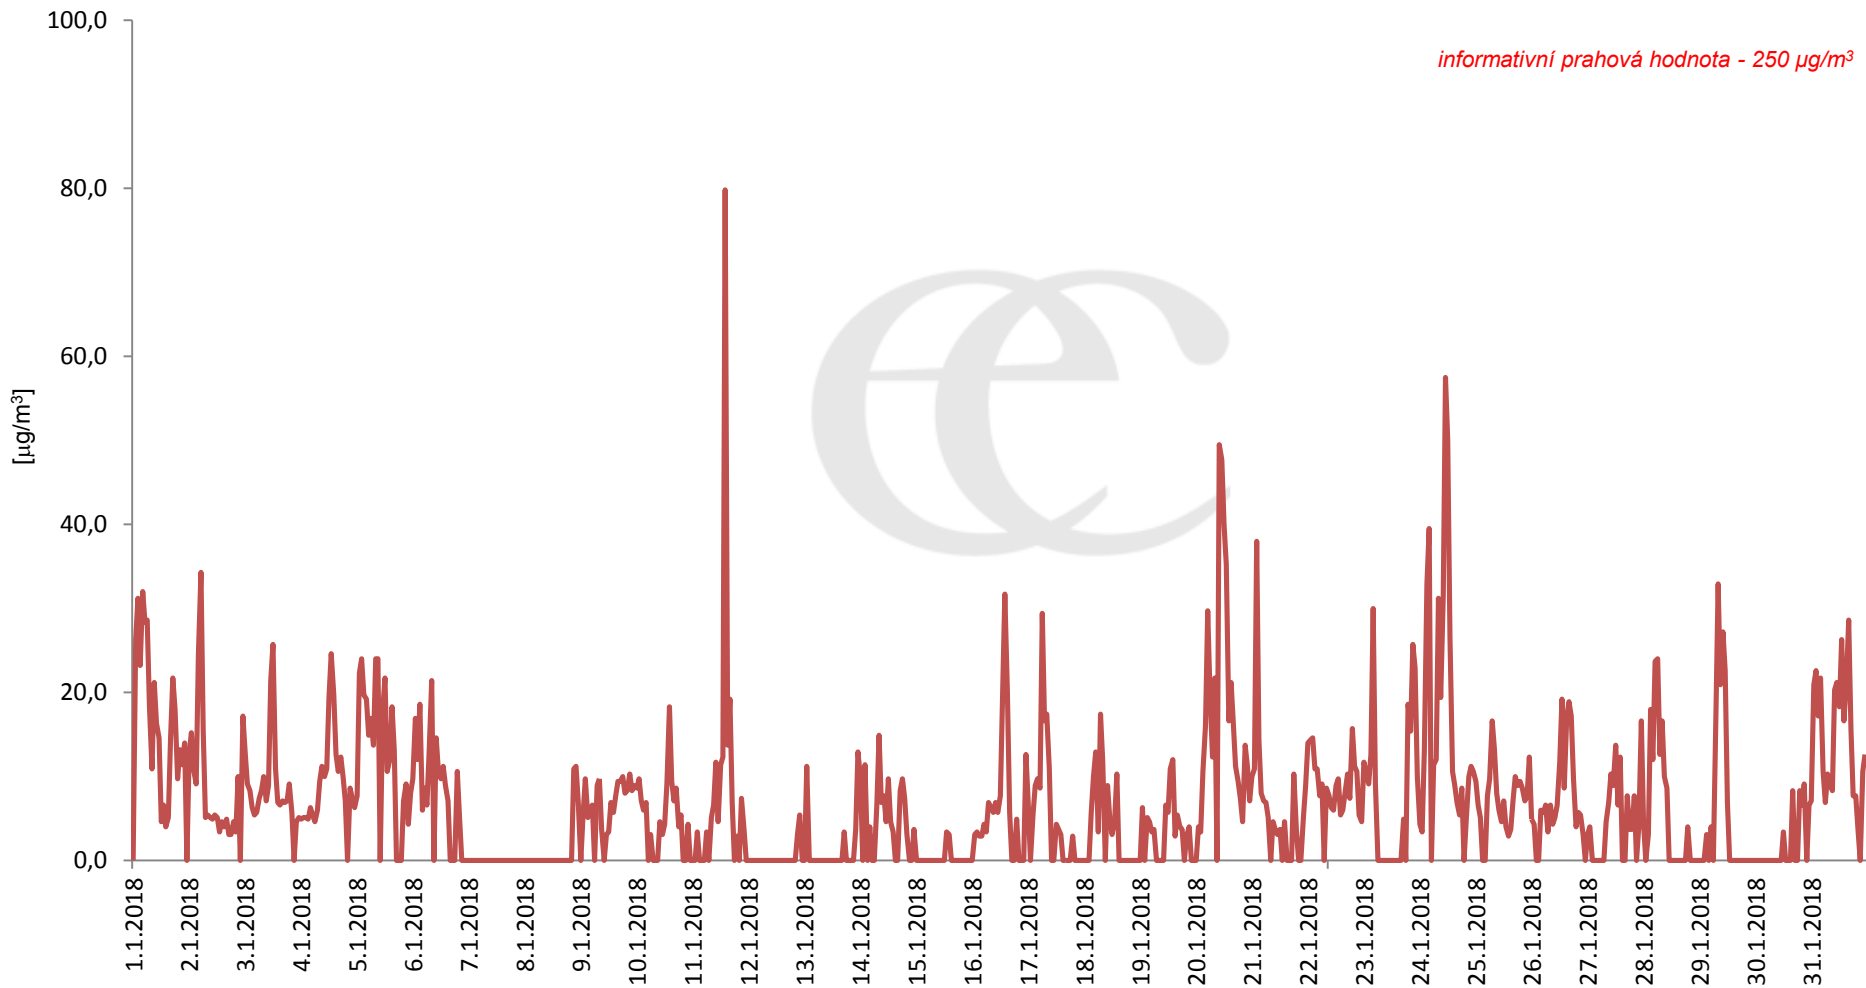

## Průměrné denní (0:00 - 24:00) koncentrace SO<sub>2</sub> v Krupce za měsíc leden 2018.

Zpracovalo Ekologické centrum Most na základě operativních dat z měřicí stanice AIM ČHMÚ Lom

# Průměrné hodinové koncentrace SO<sub>2</sub> v Krupce za měsíc leden 2018.

Zpracovalo Ekologické centrum Most na základě operativních dat z měřicí stanice AIM ČHMÚ Lom.

## Průměrné denní (0:00 - 24:00) koncentrace $PM_{10}$ v Krupce za měsíc leden 2018.

Zpracovalo Ekologické centrum Most na základě operativních dat z měřicí stanice AIM ČHMÚ Lom.