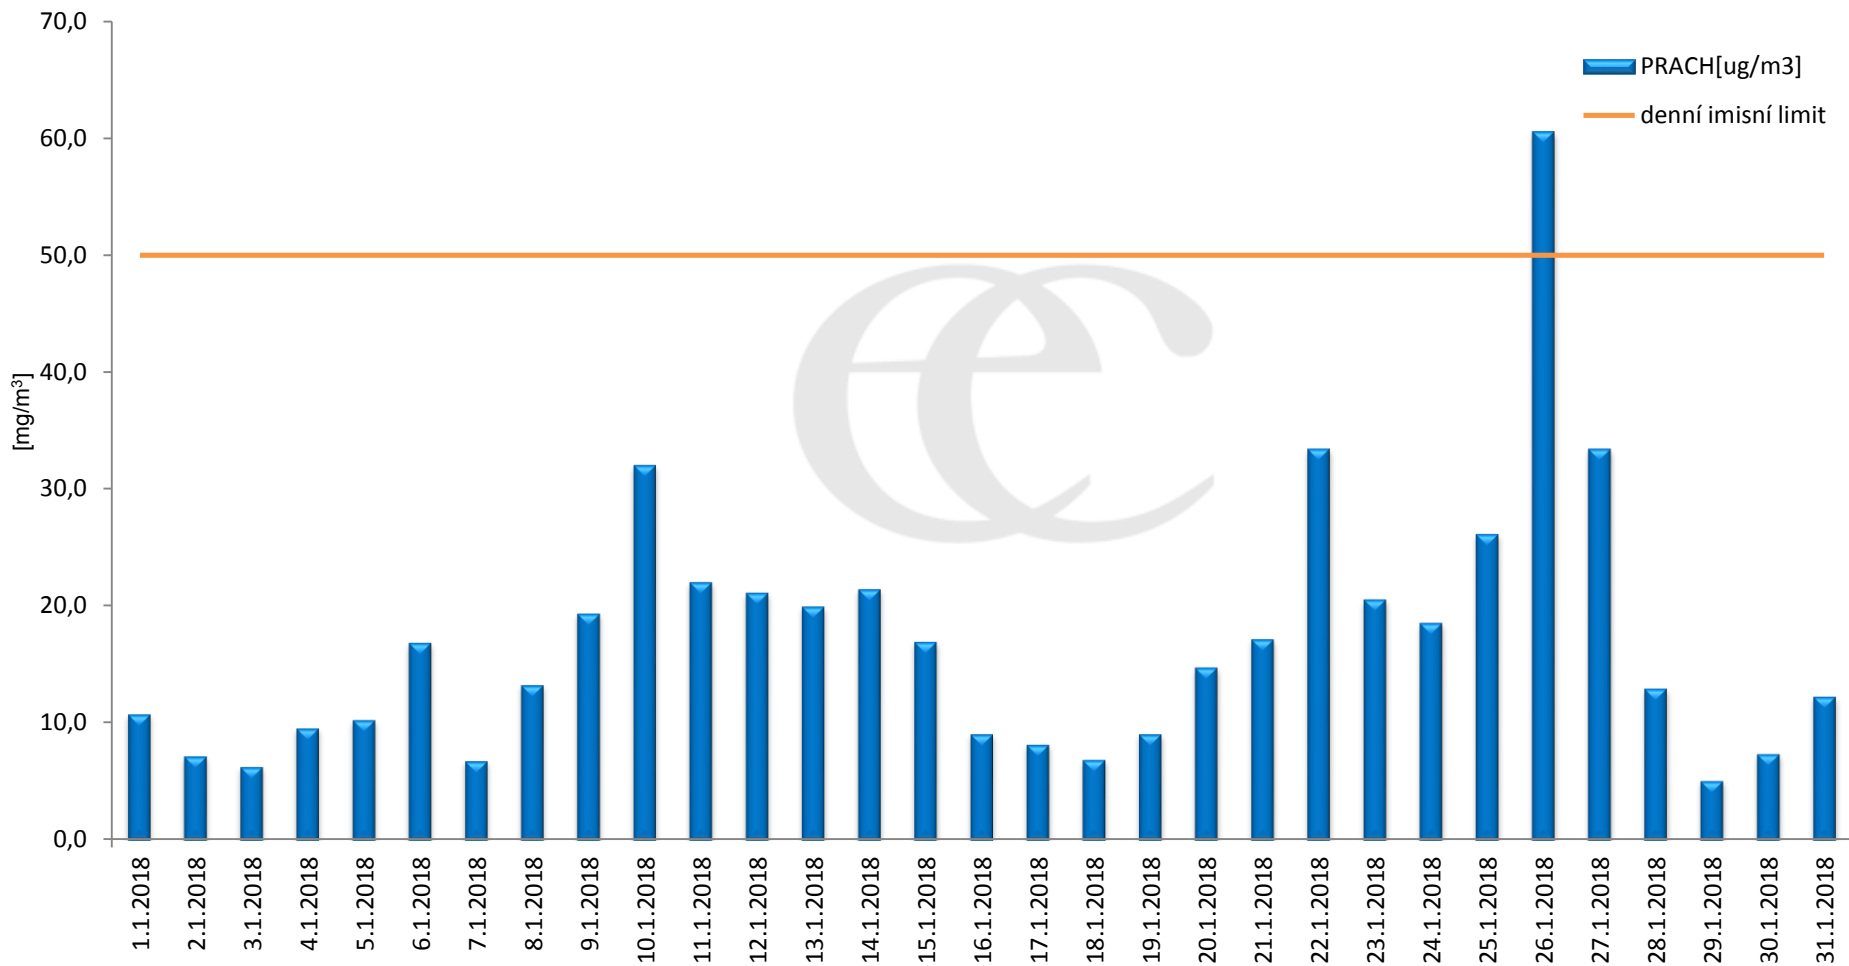

## Průměrné denní (0:00 - 24:00) koncentrace SO<sub>2</sub> v Krupce za měsíc leden 2018.

Zpracovalo Ekologické centrum Most na základě operativních dat z měřicí stanice AIM ČHMÚ Lom

# Průměrné hodinové koncentrace SO<sub>2</sub> v Krupce za měsíc leden 2018.

Zpracovalo Ekologické centrum Most na základě operativních dat z měřicí stanice AIM ČHMÚ Lom.

## Průměrné denní (0:00 - 24:00) koncentrace $PM_{10}$ v Krupce za měsíc leden 2018.

Zpracovalo Ekologické centrum Most na základě operativních dat z měřicí stanice AIM ČHMÚ Lom.