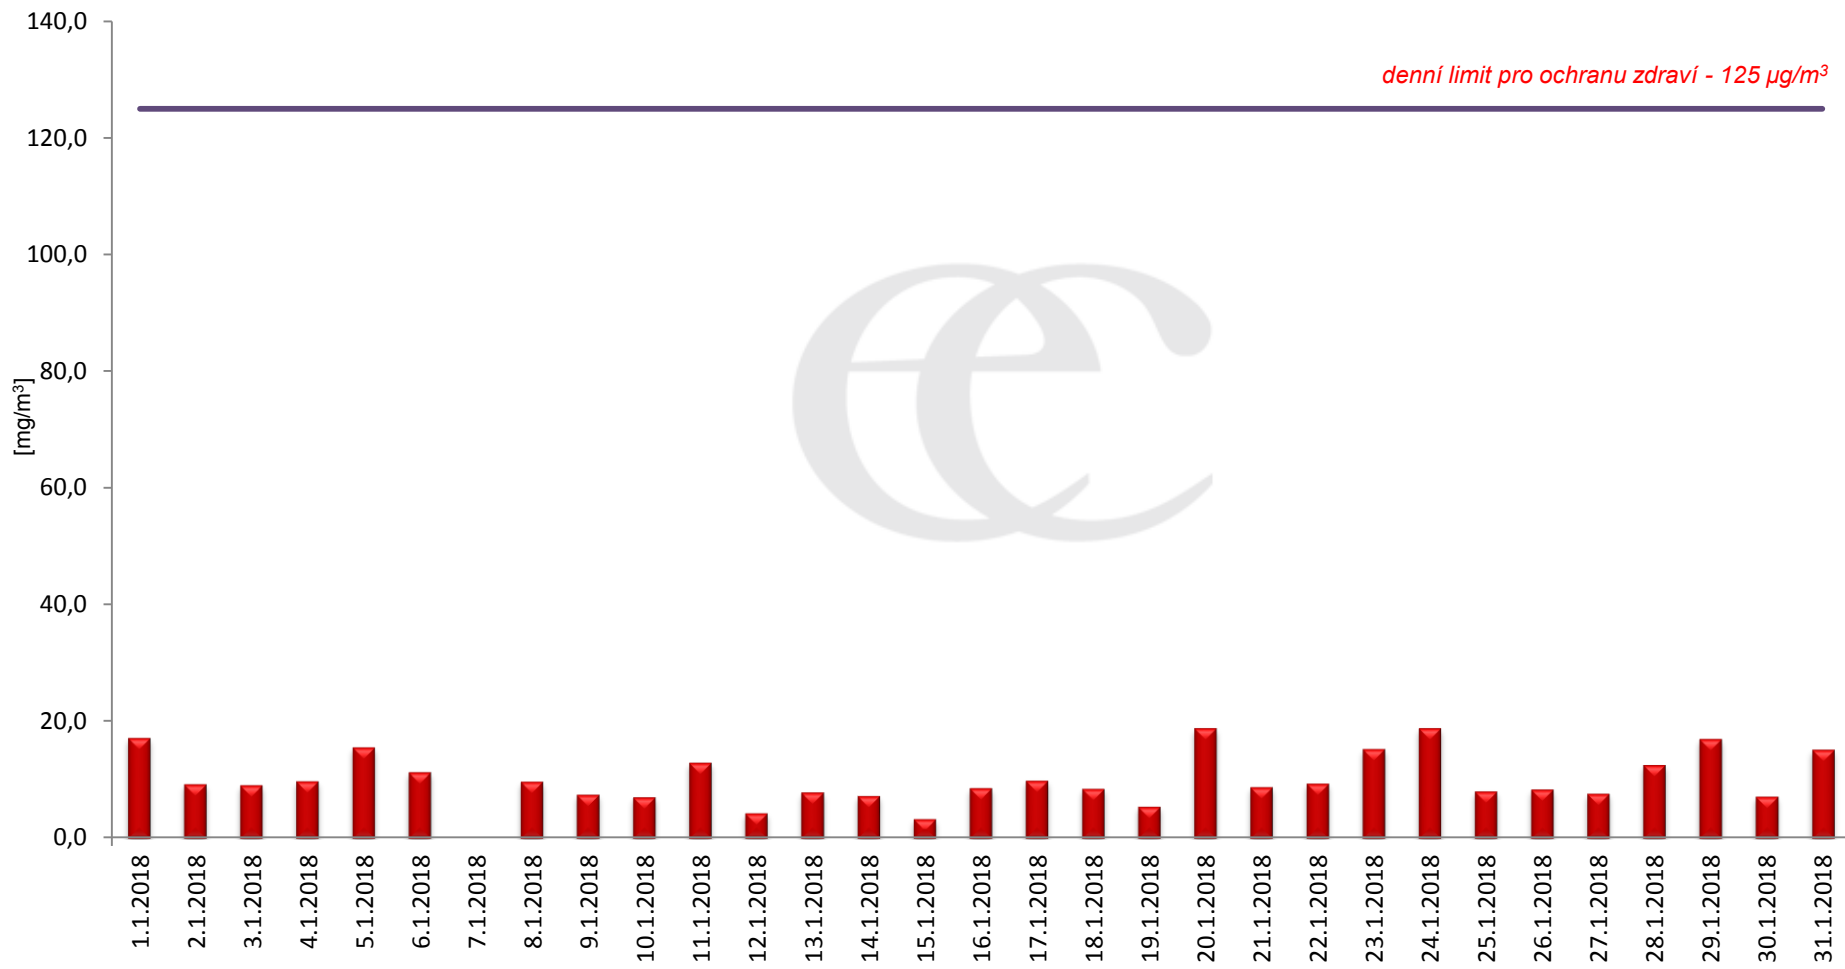

## Průměrné denní (0:00 - 24:00) koncentrace SO<sub>2</sub> v Krupce za měsíc leden 2018.

Zpracovalo Ekologické centrum Most na základě operativních dat z měřicí stanice AIM ČHMÚ Lom

# Průměrné hodinové koncentrace SO<sub>2</sub> v Krupce za měsíc leden 2018.

Zpracovalo Ekologické centrum Most na základě operativních dat z měřicí stanice AIM ČHMÚ Lom.

## Průměrné denní (0:00 - 24:00) koncentrace $PM_{10}$ v Krupce za měsíc leden 2018.

Zpracovalo Ekologické centrum Most na základě operativních dat z měřicí stanice AIM ČHMÚ Lom.