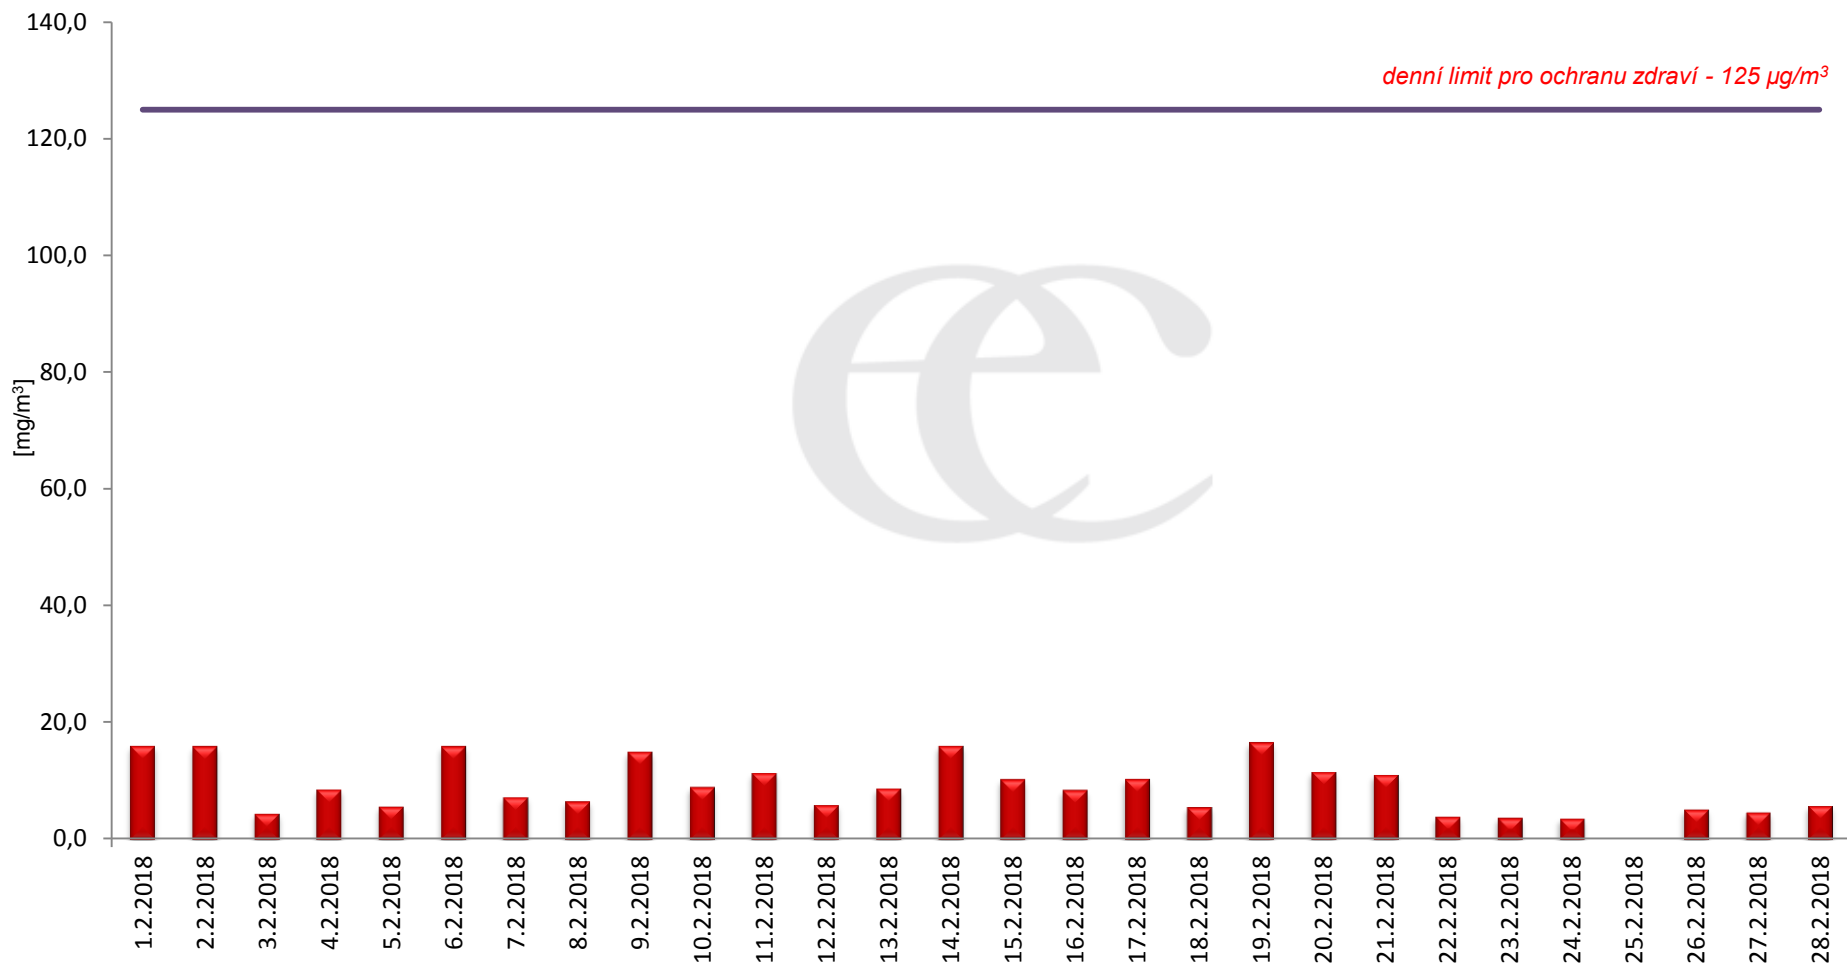

Průměrné denní (0:00 - 24:00) koncentrace SO₂ v Krupce za měsíc únor 2018.

Zpracovalo Ekologické centrum Most na základě operativních dat z měřicí stanice AIM ČHMÚ Lom

Průměrné hodinové koncentrace SO₂ v Krupce za měsíc únor 2018.

Zpracovalo Ekologické centrum Most na základě operativních dat z měřicí stanice AIM ČHMÚ Lom.

Průměrné denní (0:00 - 24:00) koncentrace PM_{10} v Krupce za měsíc únor 2018.

Zpracovalo Ekologické centrum Most na základě operativních dat z měřicí stanice AIM ČHMÚ Lom.

Průměrné hodinové koncentrace PM_{10} v Krupce za měsíc únor 2018.

Zpracovalo Ekologické centrum Most na základě operativních dat z měřicí stanice AIM ČHMÚ Lom.