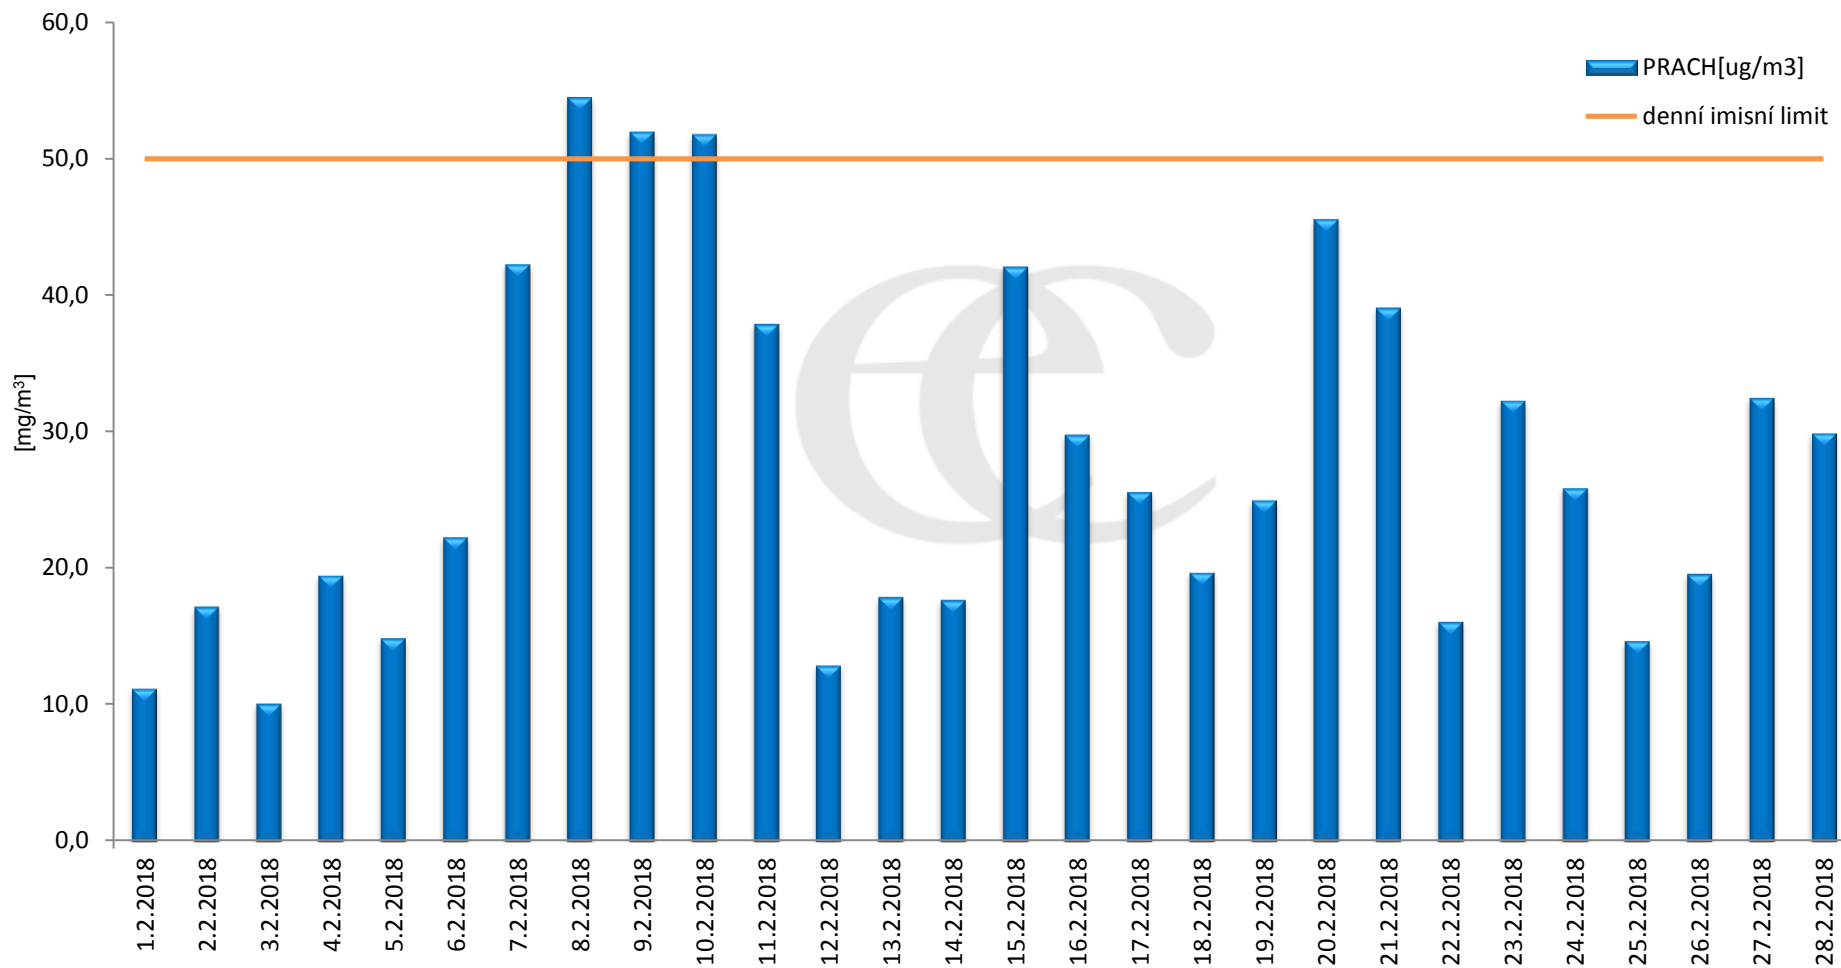

Průměrné denní (0:00 - 24:00) koncentrace SO₂ v Krupce za měsíc únor 2018.

Zpracovalo Ekologické centrum Most na základě operativních dat z měřicí stanice AIM ČHMÚ Lom

Průměrné hodinové koncentrace SO₂ v Krupce za měsíc únor 2018.

Zpracovalo Ekologické centrum Most na základě operativních dat z měřicí stanice AIM ČHMÚ Lom.

Průměrné denní (0:00 - 24:00) koncentrace PM_{10} v Krupce za měsíc únor 2018.

Zpracovalo Ekologické centrum Most na základě operativních dat z měřicí stanice AIM ČHMÚ Lom.

Průměrné hodinové koncentrace PM_{10} v Krupce za měsíc únor 2018.

Zpracovalo Ekologické centrum Most na základě operativních dat z měřicí stanice AIM ČHMÚ Lom.