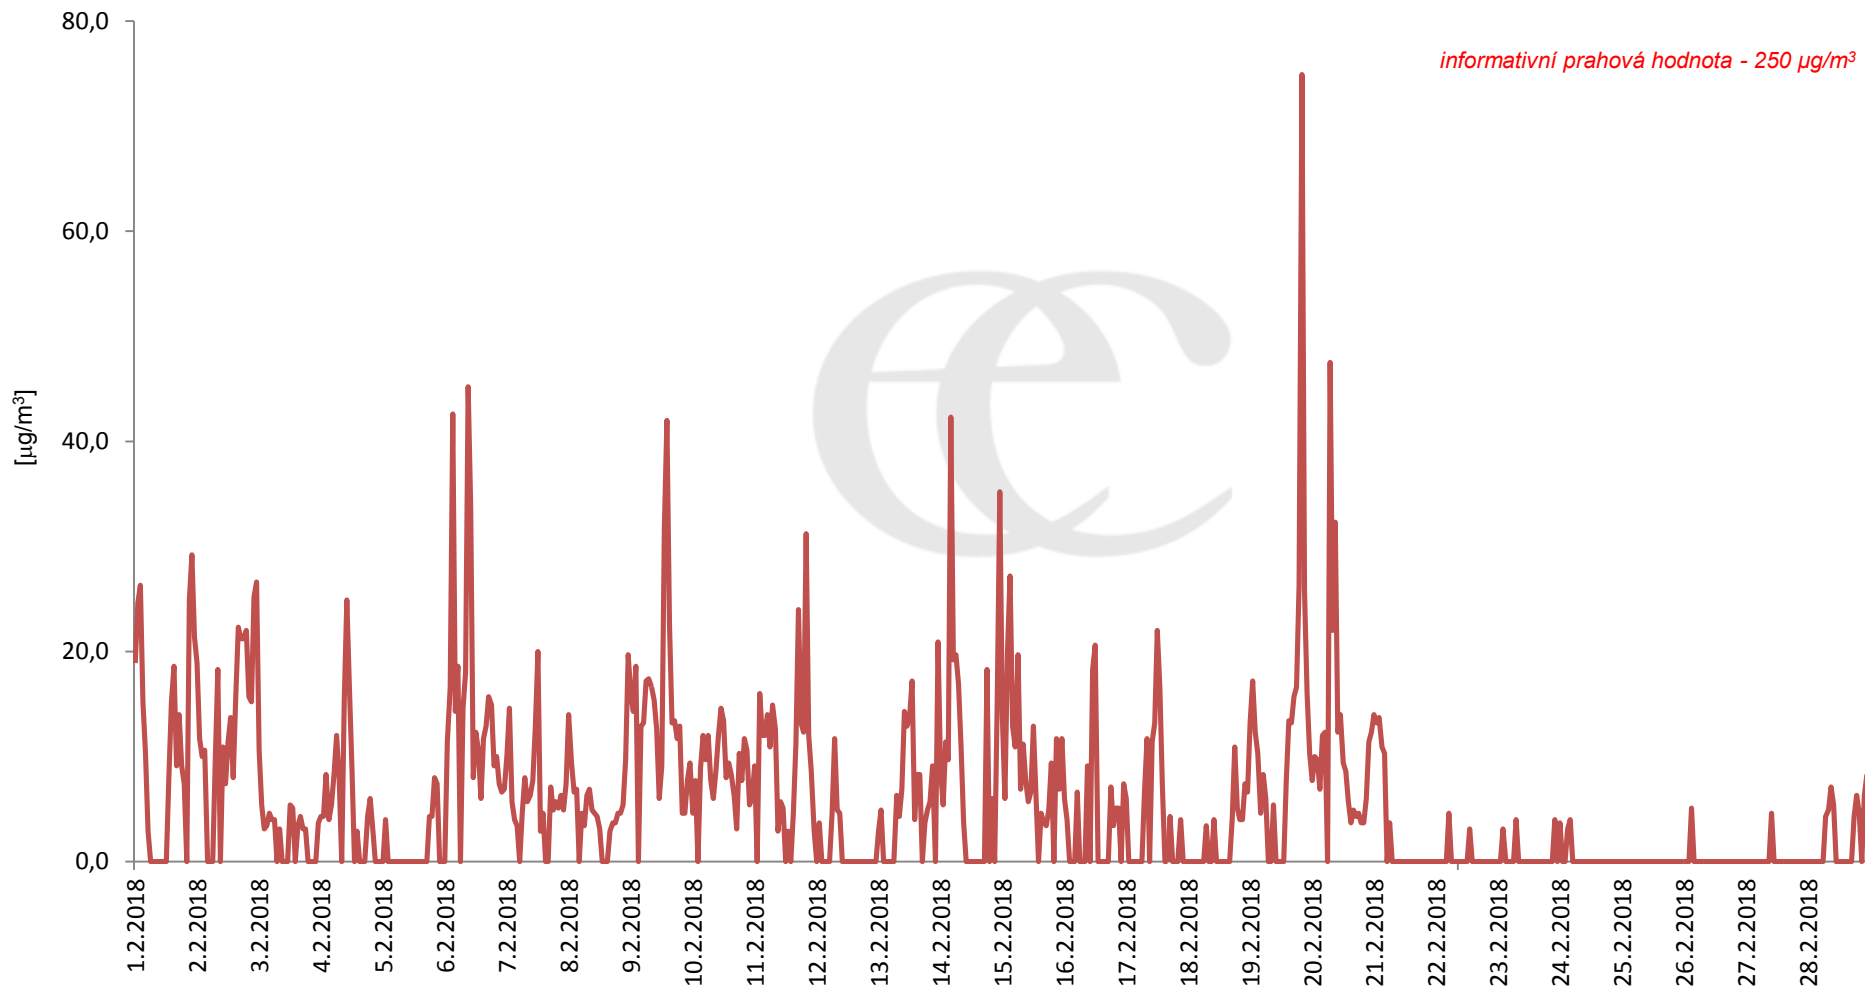

Průměrné denní (0:00 - 24:00) koncentrace SO₂ v Krupce za měsíc únor 2018.

Zpracovalo Ekologické centrum Most na základě operativních dat z měřicí stanice AIM ČHMÚ Lom

Průměrné hodinové koncentrace SO₂ v Krupce za měsíc únor 2018.

Zpracovalo Ekologické centrum Most na základě operativních dat z měřicí stanice AIM ČHMÚ Lom.

Průměrné denní (0:00 - 24:00) koncentrace PM_{10} v Krupce za měsíc únor 2018.

Zpracovalo Ekologické centrum Most na základě operativních dat z měřicí stanice AIM ČHMÚ Lom.

Průměrné hodinové koncentrace PM_{10} v Krupce za měsíc únor 2018.

Zpracovalo Ekologické centrum Most na základě operativních dat z měřicí stanice AIM ČHMÚ Lom.