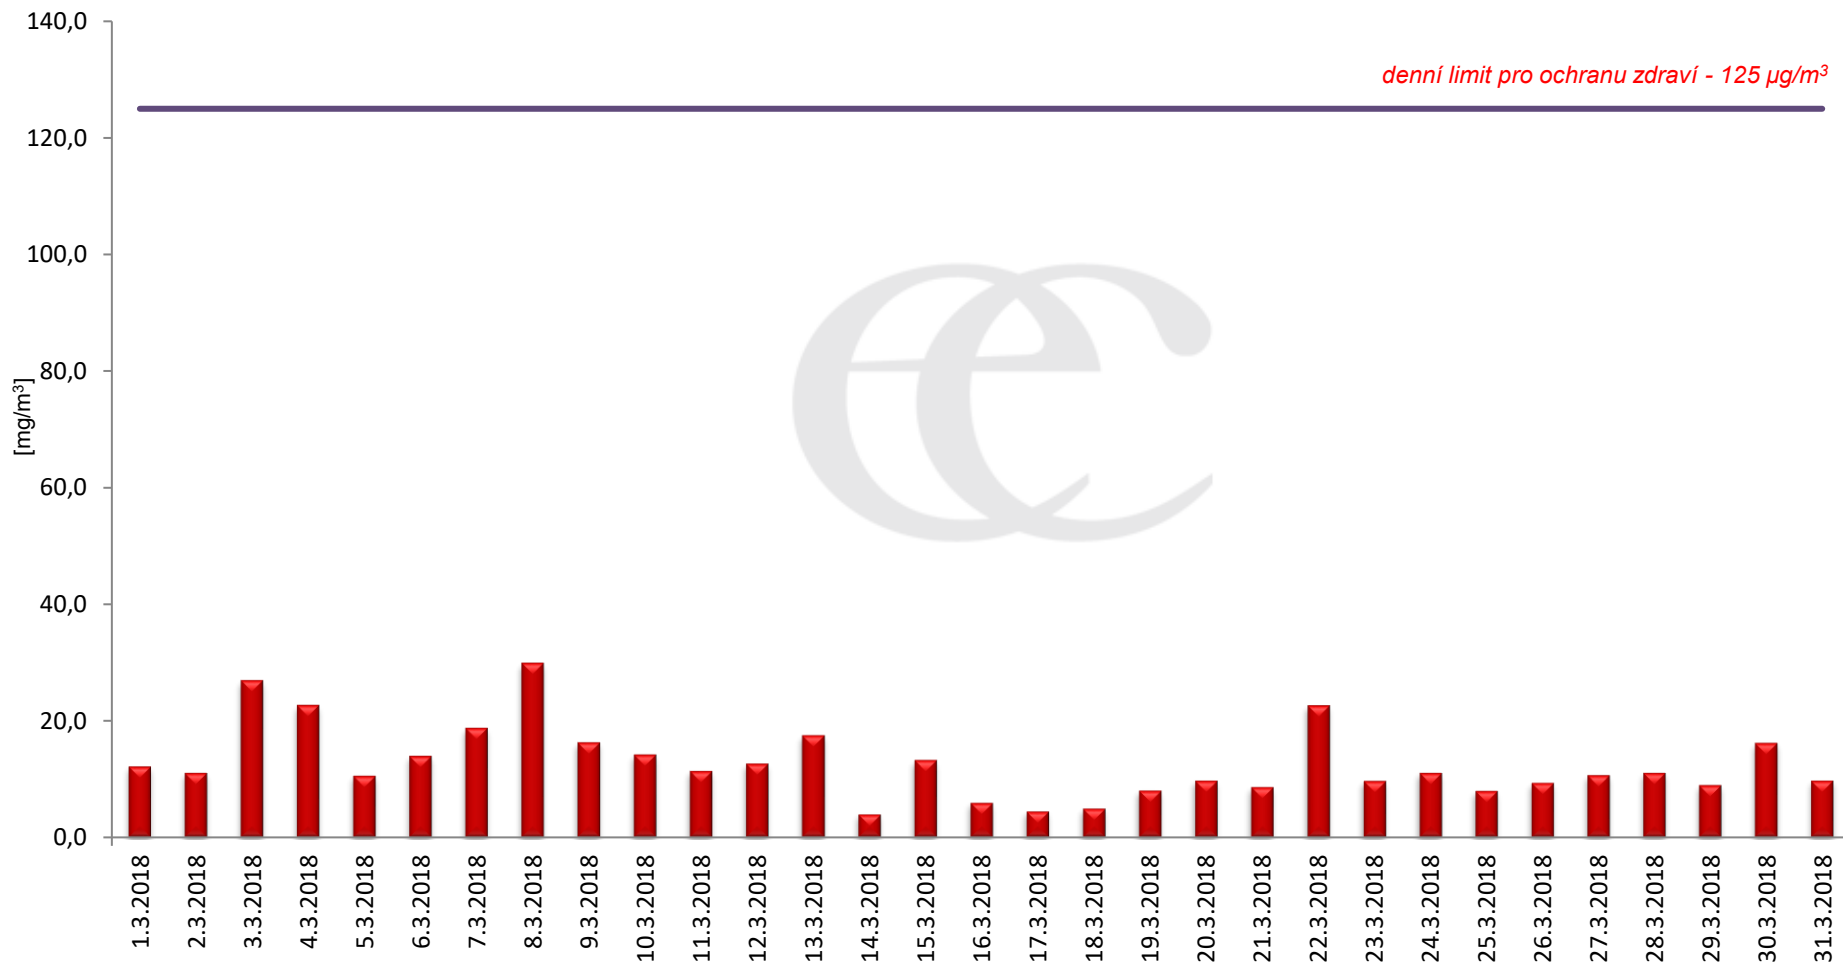

## Průměrné denní (0:00 - 24:00) koncentrace SO<sub>2</sub> v Krupce za měsíc březen 2018.

Zpracovalo Ekologické centrum Most na základě operativních dat z měřicí stanice AIM ČHMÚ Lom

## Průměrné hodinové koncentrace SO<sub>2</sub> v Krupce za měsíc březen 2018.

Zpracovalo Ekologické centrum Most na základě operativních dat z měřicí stanice AIM ČHMÚ Lom.

## Průměrné denní (0:00 - 24:00) koncentrace $PM_{10}$ v Krupce za měsíc březen 2018.

Zpracovalo Ekologické centrum Most na základě operativních dat z měřicí stanice AIM ČHMÚ Lom.