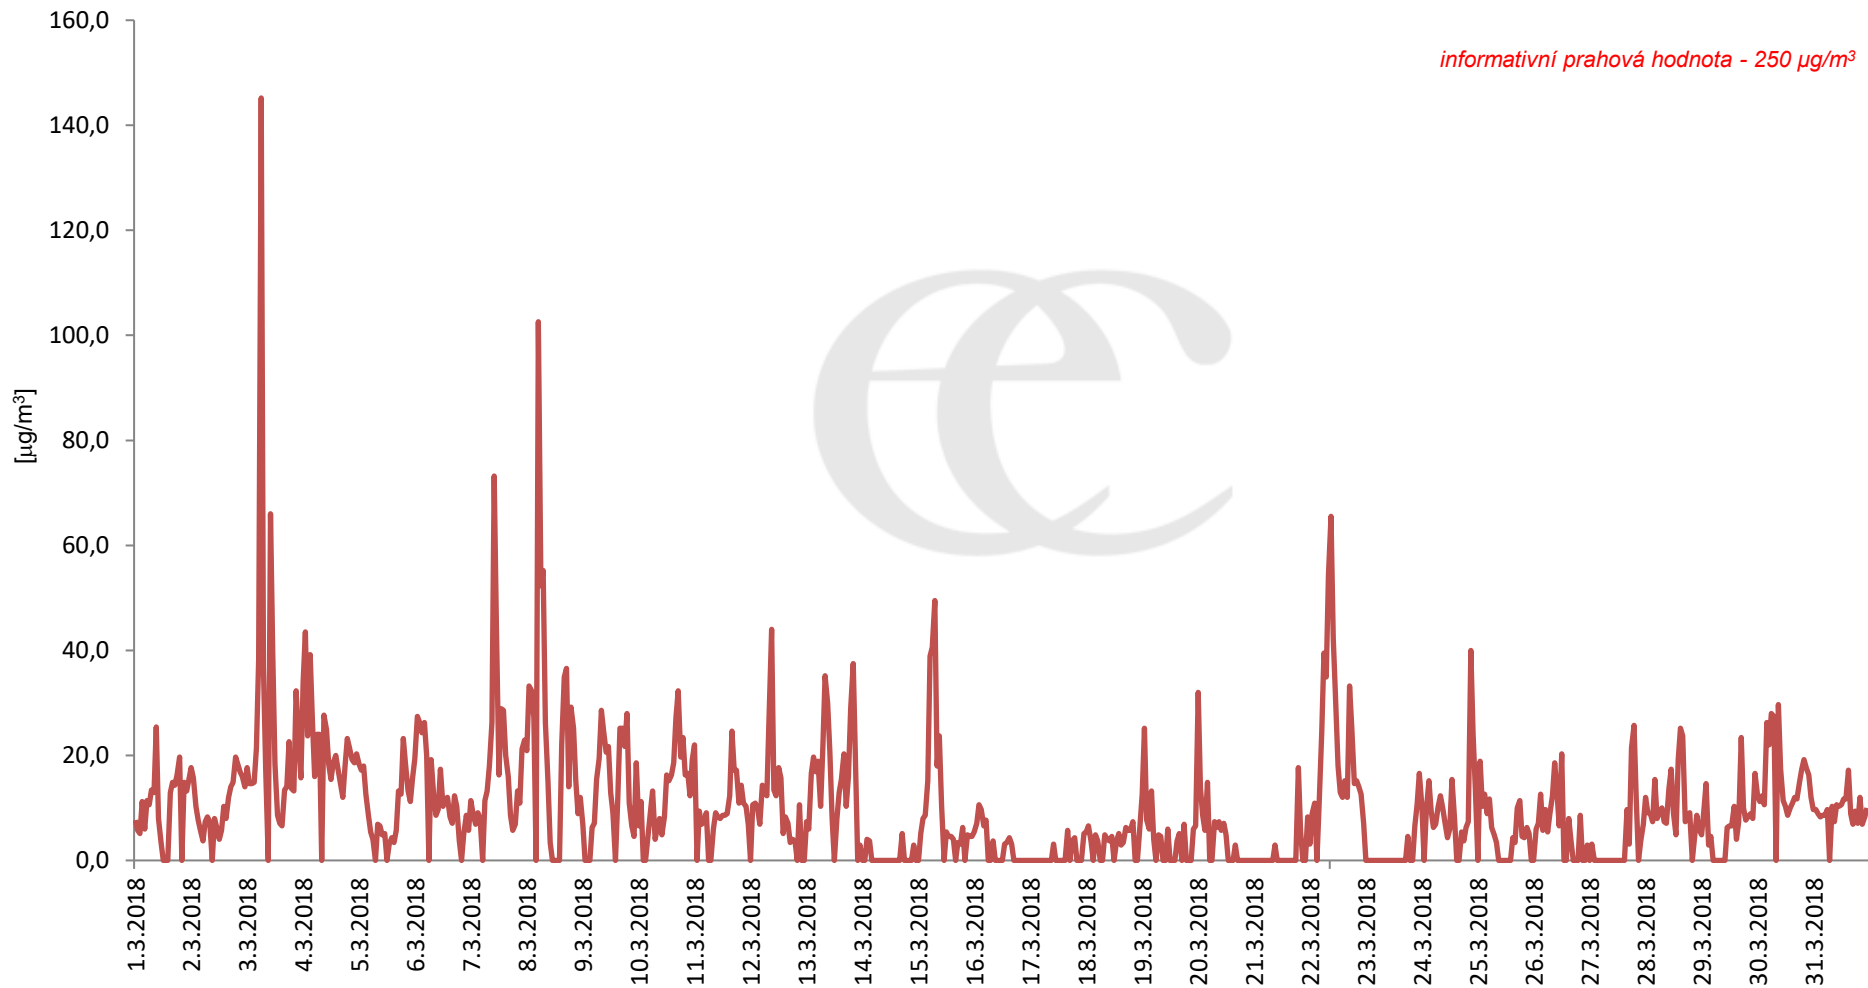

## Průměrné denní (0:00 - 24:00) koncentrace SO<sub>2</sub> v Krupce za měsíc březen 2018.

Zpracovalo Ekologické centrum Most na základě operativních dat z měřicí stanice AIM ČHMÚ Lom

## Průměrné hodinové koncentrace SO<sub>2</sub> v Krupce za měsíc březen 2018.

Zpracovalo Ekologické centrum Most na základě operativních dat z měřicí stanice AIM ČHMÚ Lom.

## Průměrné denní (0:00 - 24:00) koncentrace $PM_{10}$ v Krupce za měsíc březen 2018.

Zpracovalo Ekologické centrum Most na základě operativních dat z měřicí stanice AIM ČHMÚ Lom.