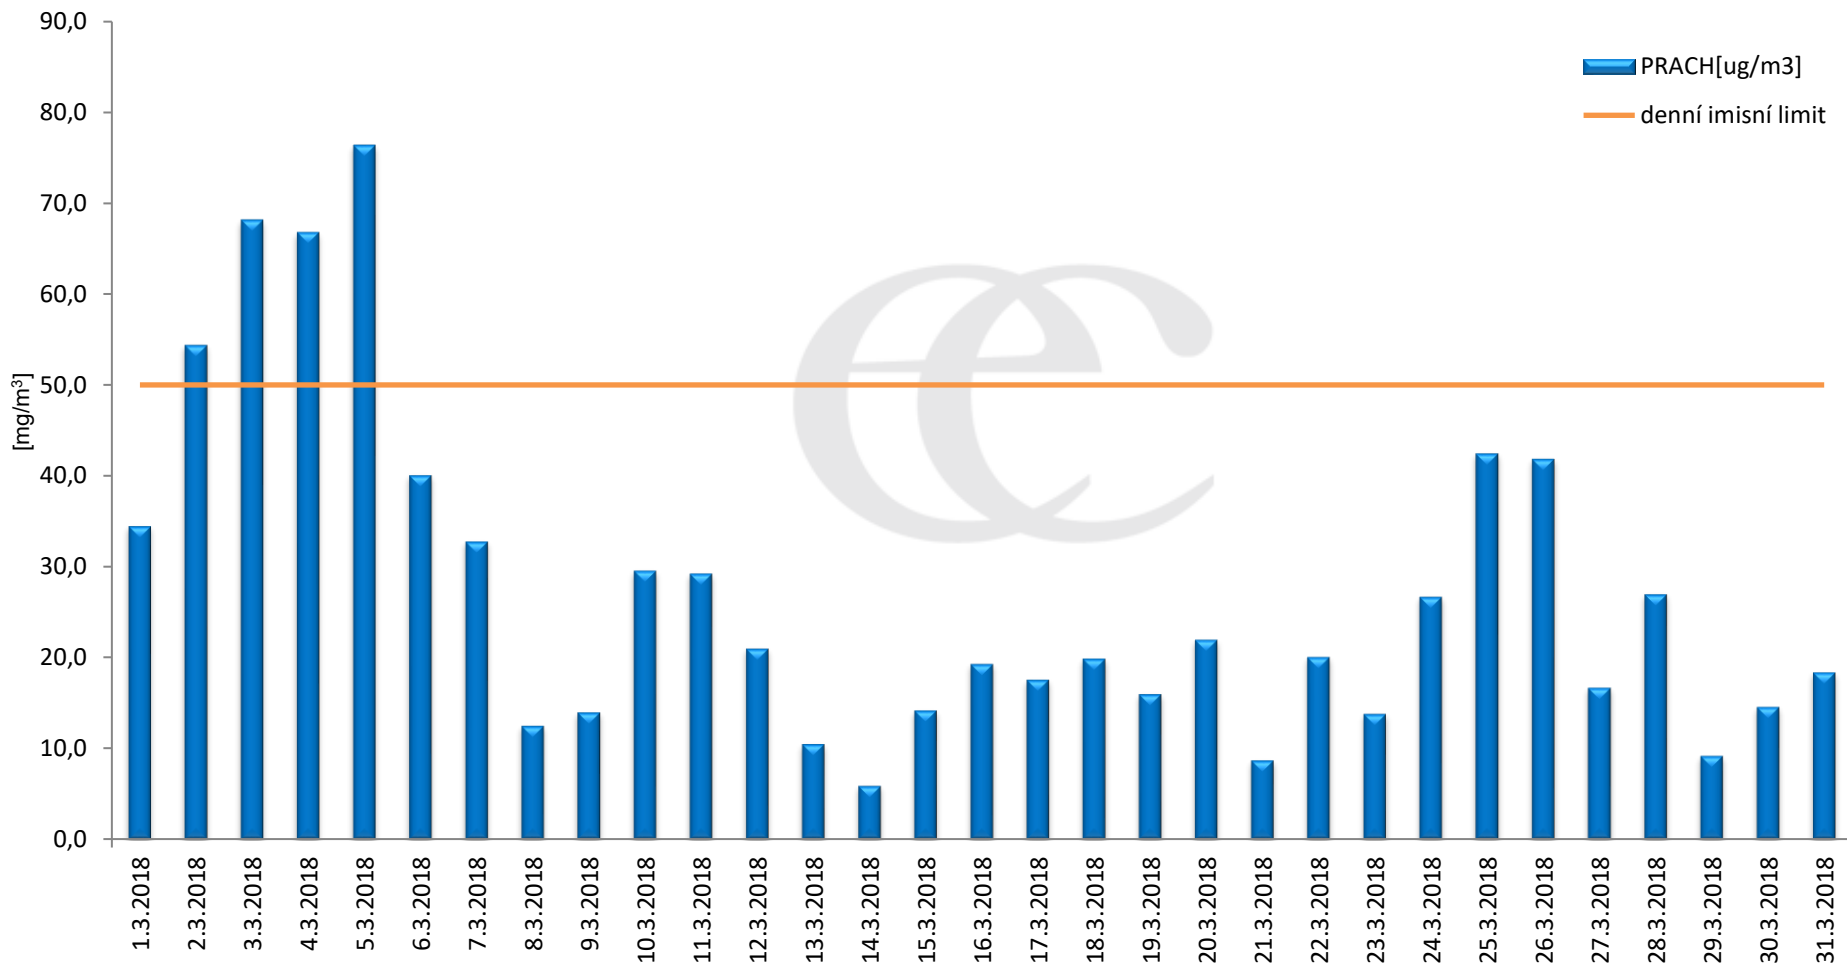

## Průměrné denní (0:00 - 24:00) koncentrace SO<sub>2</sub> v Krupce za měsíc březen 2018.

Zpracovalo Ekologické centrum Most na základě operativních dat z měřicí stanice AIM ČHMÚ Lom

## Průměrné hodinové koncentrace SO<sub>2</sub> v Krupce za měsíc březen 2018.

Zpracovalo Ekologické centrum Most na základě operativních dat z měřicí stanice AIM ČHMÚ Lom.

## Průměrné denní (0:00 - 24:00) koncentrace $PM_{10}$ v Krupce za měsíc březen 2018.

Zpracovalo Ekologické centrum Most na základě operativních dat z měřicí stanice AIM ČHMÚ Lom.