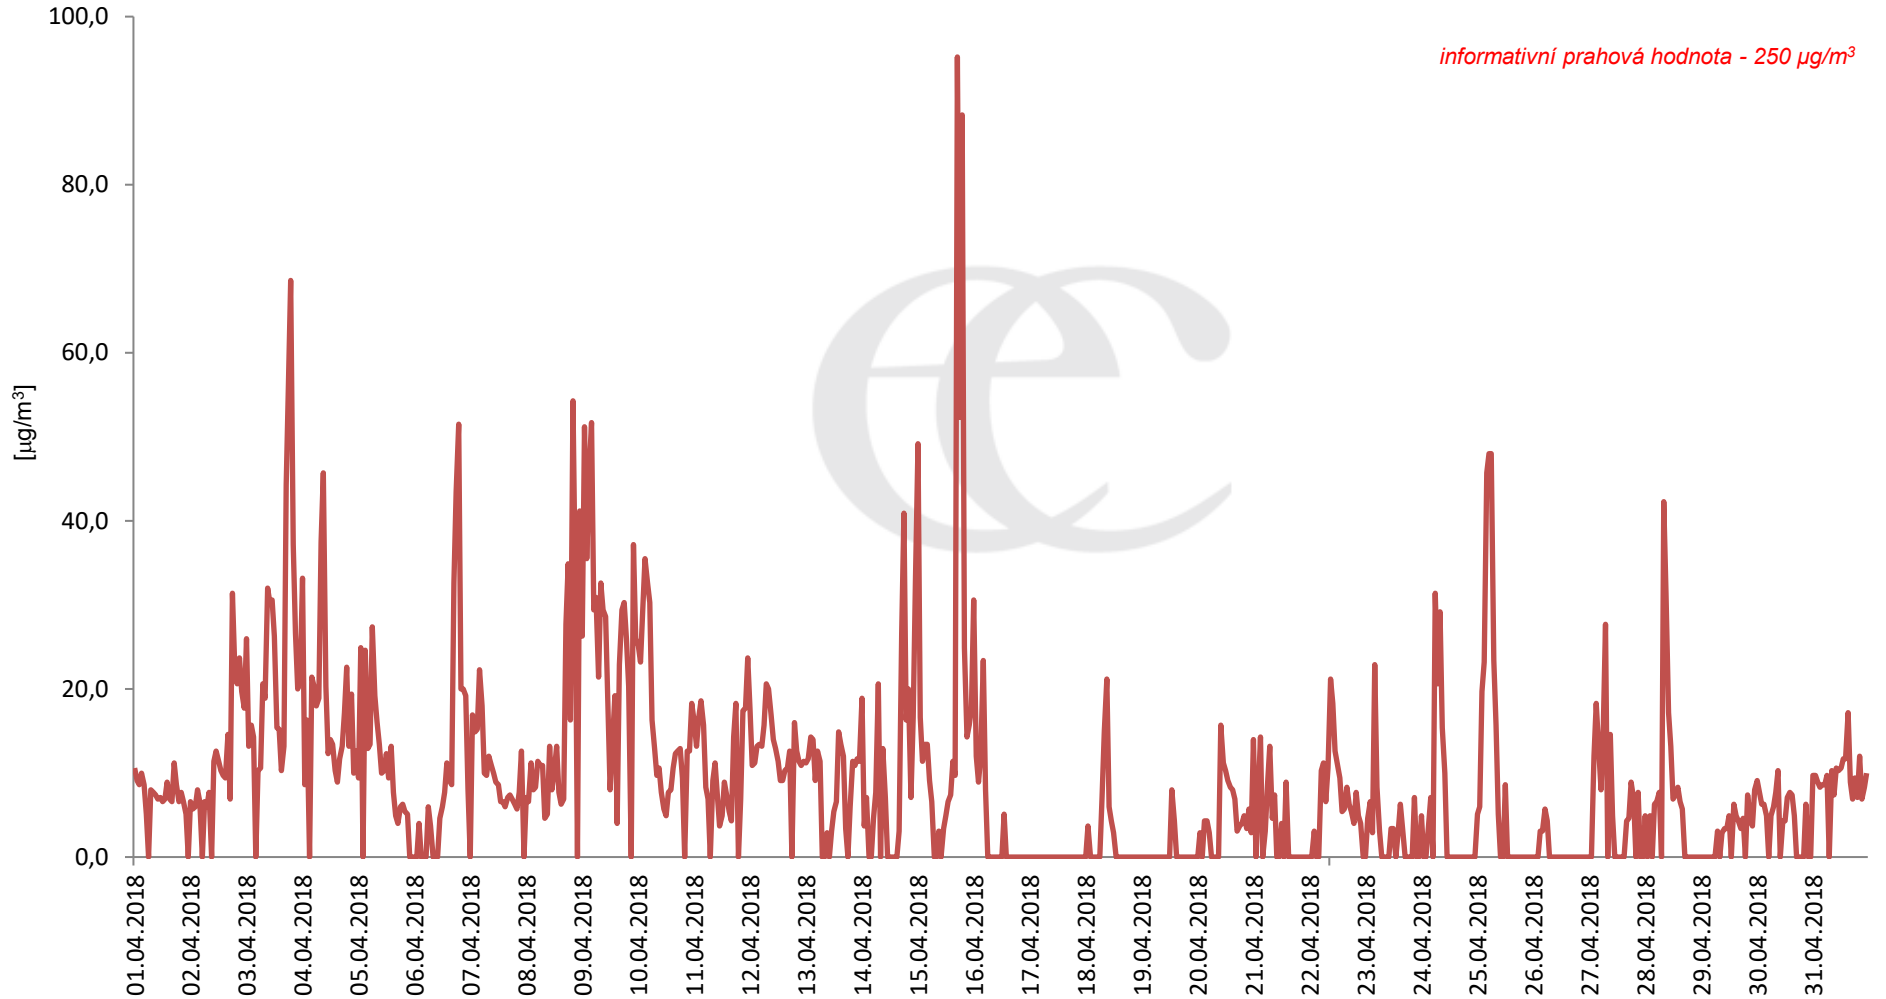

Průměrné denní (0:00 - 24:00) koncentrace SO₂ v Krupce za měsíc duben 2018.

Zpracovalo Ekologické centrum Most na základě operativních dat z měřicí stanice AIM ČHMÚ Lom

Průměrné hodinové koncentrace SO₂ v Krupce za měsíc duben 2018.

Zpracovalo Ekologické centrum Most na základě operativních dat z měřicí stanice AIM ČHMÚ Lom.

Průměrné denní (0:00 - 24:00) koncentrace PM_{10} v Krupce za měsíc duben 2018.

Zpracovalo Ekologické centrum Most na základě operativních dat z měřicí stanice AIM ČHMÚ Lom.

Průměrné hodinové koncentrace PM₁₀ v Krupce za měsíc duben 2018.
Zpracovalo Ekologické centrum Most na základě operativních dat z měřicí stanice AIM ČHMÚ Lom.