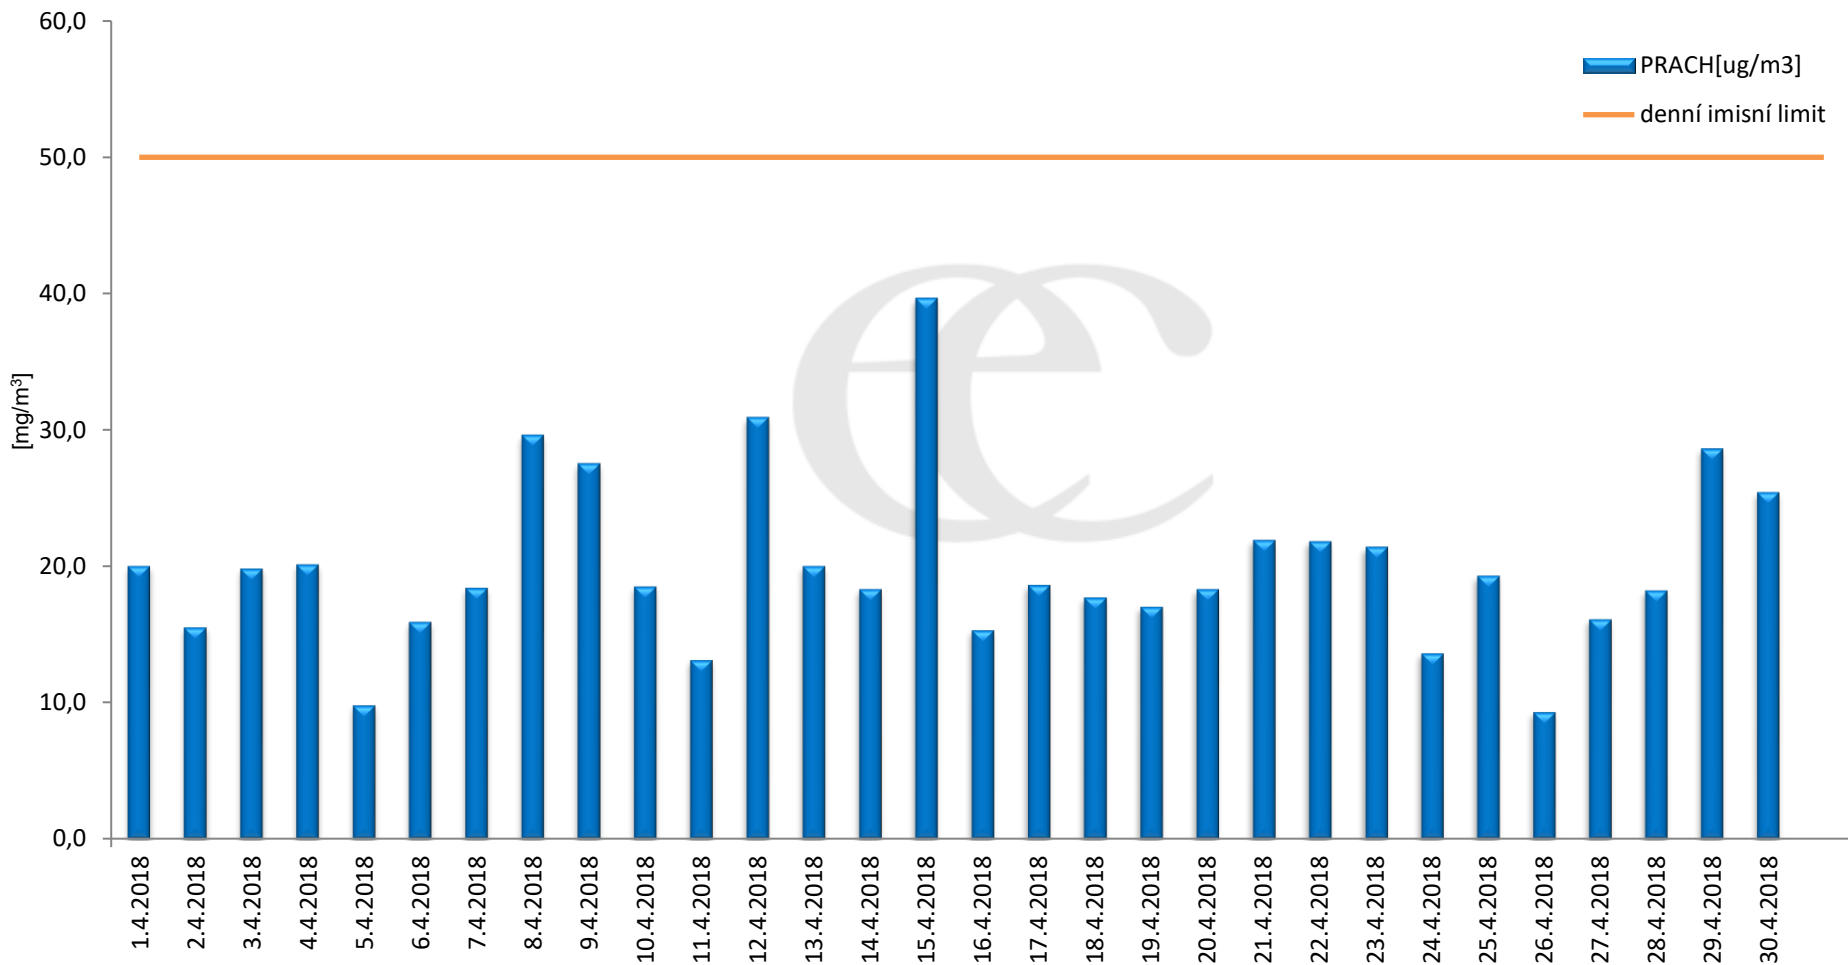

Průměrné denní (0:00 - 24:00) koncentrace SO₂ v Krupce za měsíc duben 2018.

Zpracovalo Ekologické centrum Most na základě operativních dat z měřicí stanice AIM ČHMÚ Lom

Průměrné hodinové koncentrace SO₂ v Krupce za měsíc duben 2018.

Zpracovalo Ekologické centrum Most na základě operativních dat z měřicí stanice AIM ČHMÚ Lom.

Průměrné denní (0:00 - 24:00) koncentrace PM_{10} v Krupce za měsíc duben 2018.

Zpracovalo Ekologické centrum Most na základě operativních dat z měřicí stanice AIM ČHMÚ Lom.

Průměrné hodinové koncentrace PM₁₀ v Krupce za měsíc duben 2018.
Zpracovalo Ekologické centrum Most na základě operativních dat z měřicí stanice AIM ČHMÚ Lom.