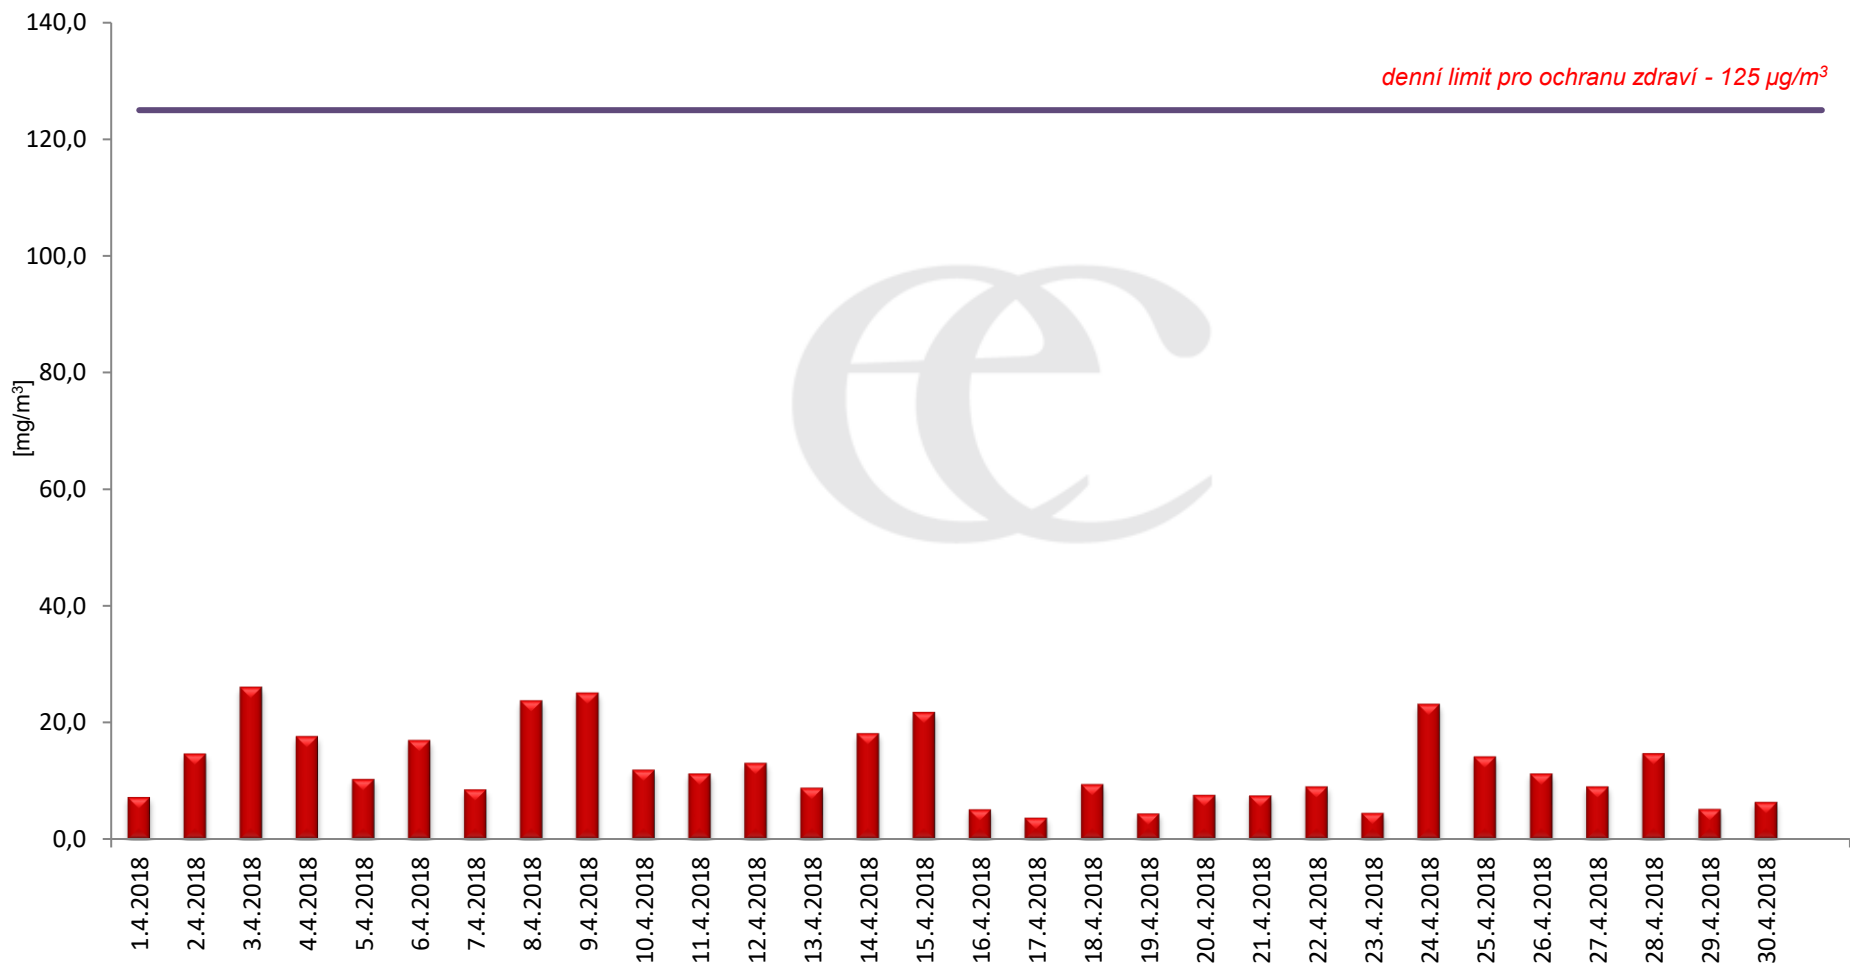

Průměrné denní (0:00 - 24:00) koncentrace SO₂ v Krupce za měsíc duben 2018.

Zpracovalo Ekologické centrum Most na základě operativních dat z měřicí stanice AIM ČHMÚ Lom

Průměrné hodinové koncentrace SO₂ v Krupce za měsíc duben 2018.

Zpracovalo Ekologické centrum Most na základě operativních dat z měřicí stanice AIM ČHMÚ Lom.

Průměrné denní (0:00 - 24:00) koncentrace PM_{10} v Krupce za měsíc duben 2018.

Zpracovalo Ekologické centrum Most na základě operativních dat z měřicí stanice AIM ČHMÚ Lom.

Průměrné hodinové koncentrace PM₁₀ v Krupce za měsíc duben 2018.
Zpracovalo Ekologické centrum Most na základě operativních dat z měřicí stanice AIM ČHMÚ Lom.