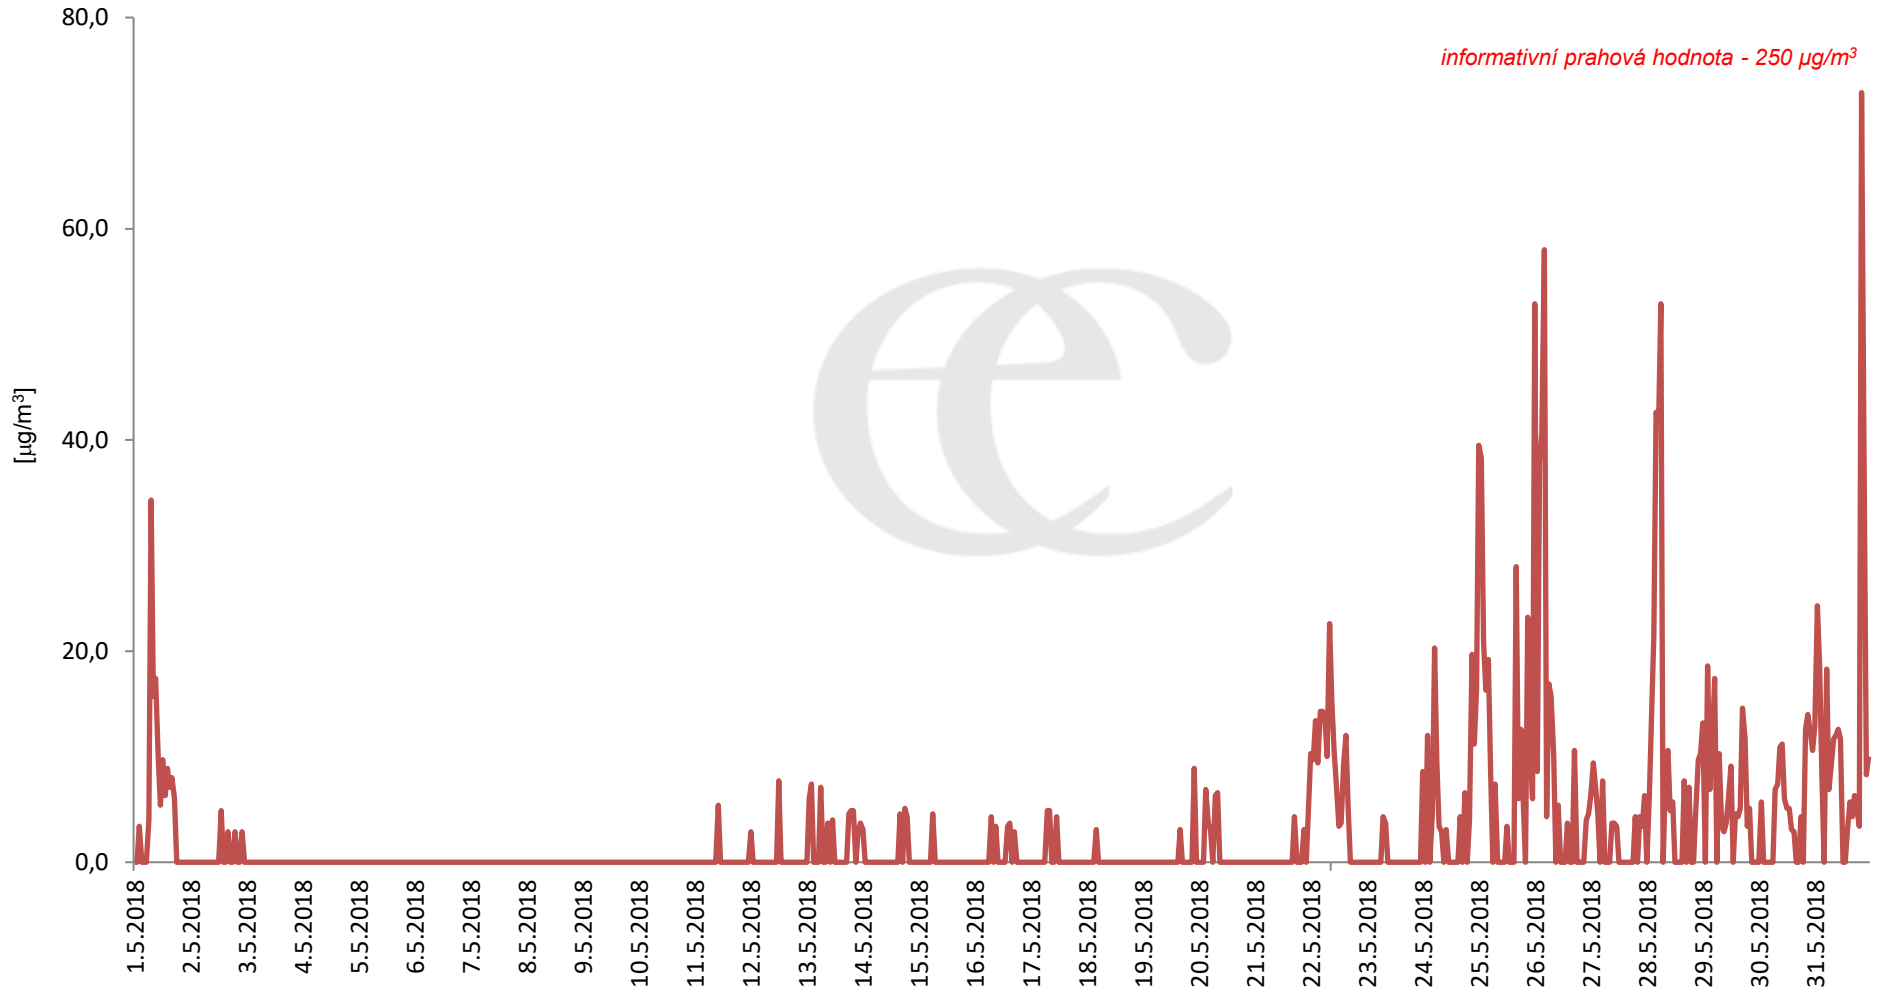

# Průměrné denní (0:00 - 24:00) koncentrace SO<sub>2</sub> v Krupce za měsíc květen 2018.

Zpracovalo Ekologické centrum Most na základě operativních dat z měřicí stanice AIM ČHMÚ Lom

# Průměrné hodinové koncentrace SO<sub>2</sub> v Krupce za měsíc květen 2018.

Zpracovalo Ekologické centrum Most na základě operativních dat z měřicí stanice AIM ČHMÚ Lom.

# Průměrné denní (0:00 - 24:00) koncentrace $PM_{10}$ v Krupce za měsíc květen 2018.

Zpracovalo Ekologické centrum Most na základě operativních dat z měřicí stanice AIM ČHMÚ Lom.

**Průměrné hodinové koncentrace PM<sub>10</sub> v Krupce za měsíc květen 2018.**  
Zpracovalo Ekologické centrum Most na základě operativních dat z měřicí stanice AIM ČHMÚ Lom.