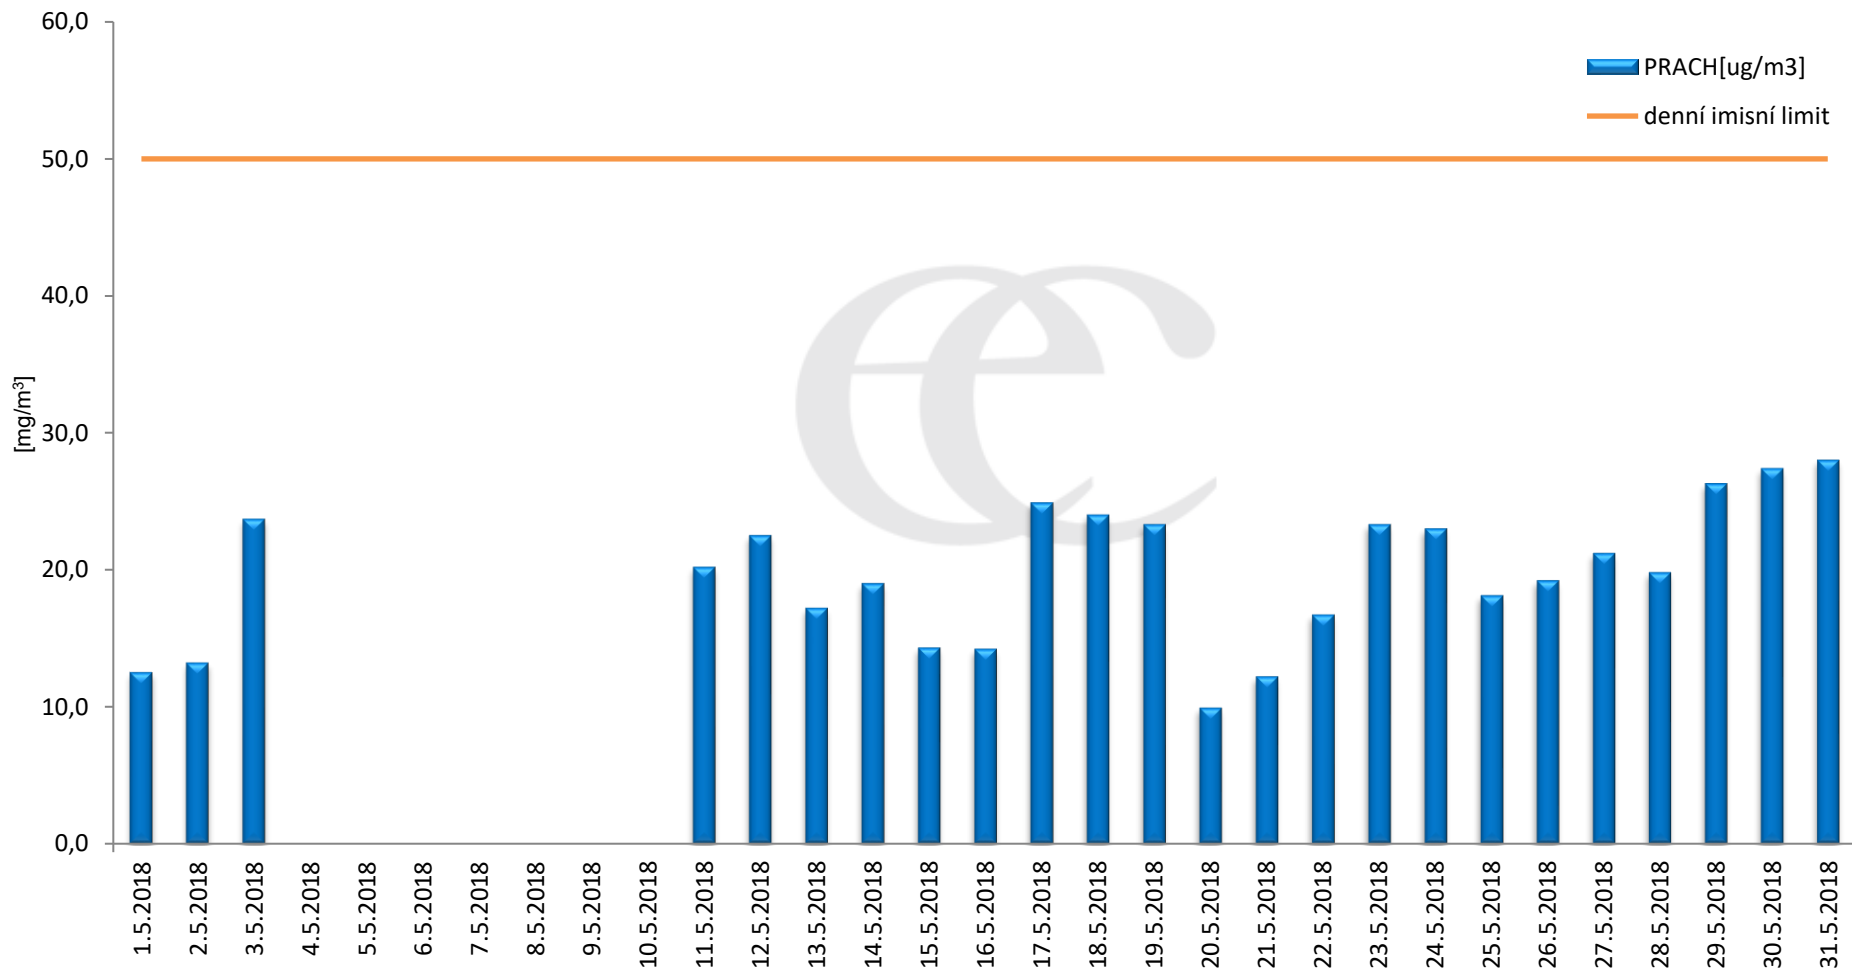

# Průměrné denní (0:00 - 24:00) koncentrace SO<sub>2</sub> v Krupce za měsíc květen 2018.

Zpracovalo Ekologické centrum Most na základě operativních dat z měřicí stanice AIM ČHMÚ Lom

# Průměrné hodinové koncentrace SO<sub>2</sub> v Krupce za měsíc květen 2018.

Zpracovalo Ekologické centrum Most na základě operativních dat z měřicí stanice AIM ČHMÚ Lom.

# Průměrné denní (0:00 - 24:00) koncentrace $PM_{10}$ v Krupce za měsíc květen 2018.

Zpracovalo Ekologické centrum Most na základě operativních dat z měřicí stanice AIM ČHMÚ Lom.

**Průměrné hodinové koncentrace PM<sub>10</sub> v Krupce za měsíc květen 2018.**  
Zpracovalo Ekologické centrum Most na základě operativních dat z měřicí stanice AIM ČHMÚ Lom.