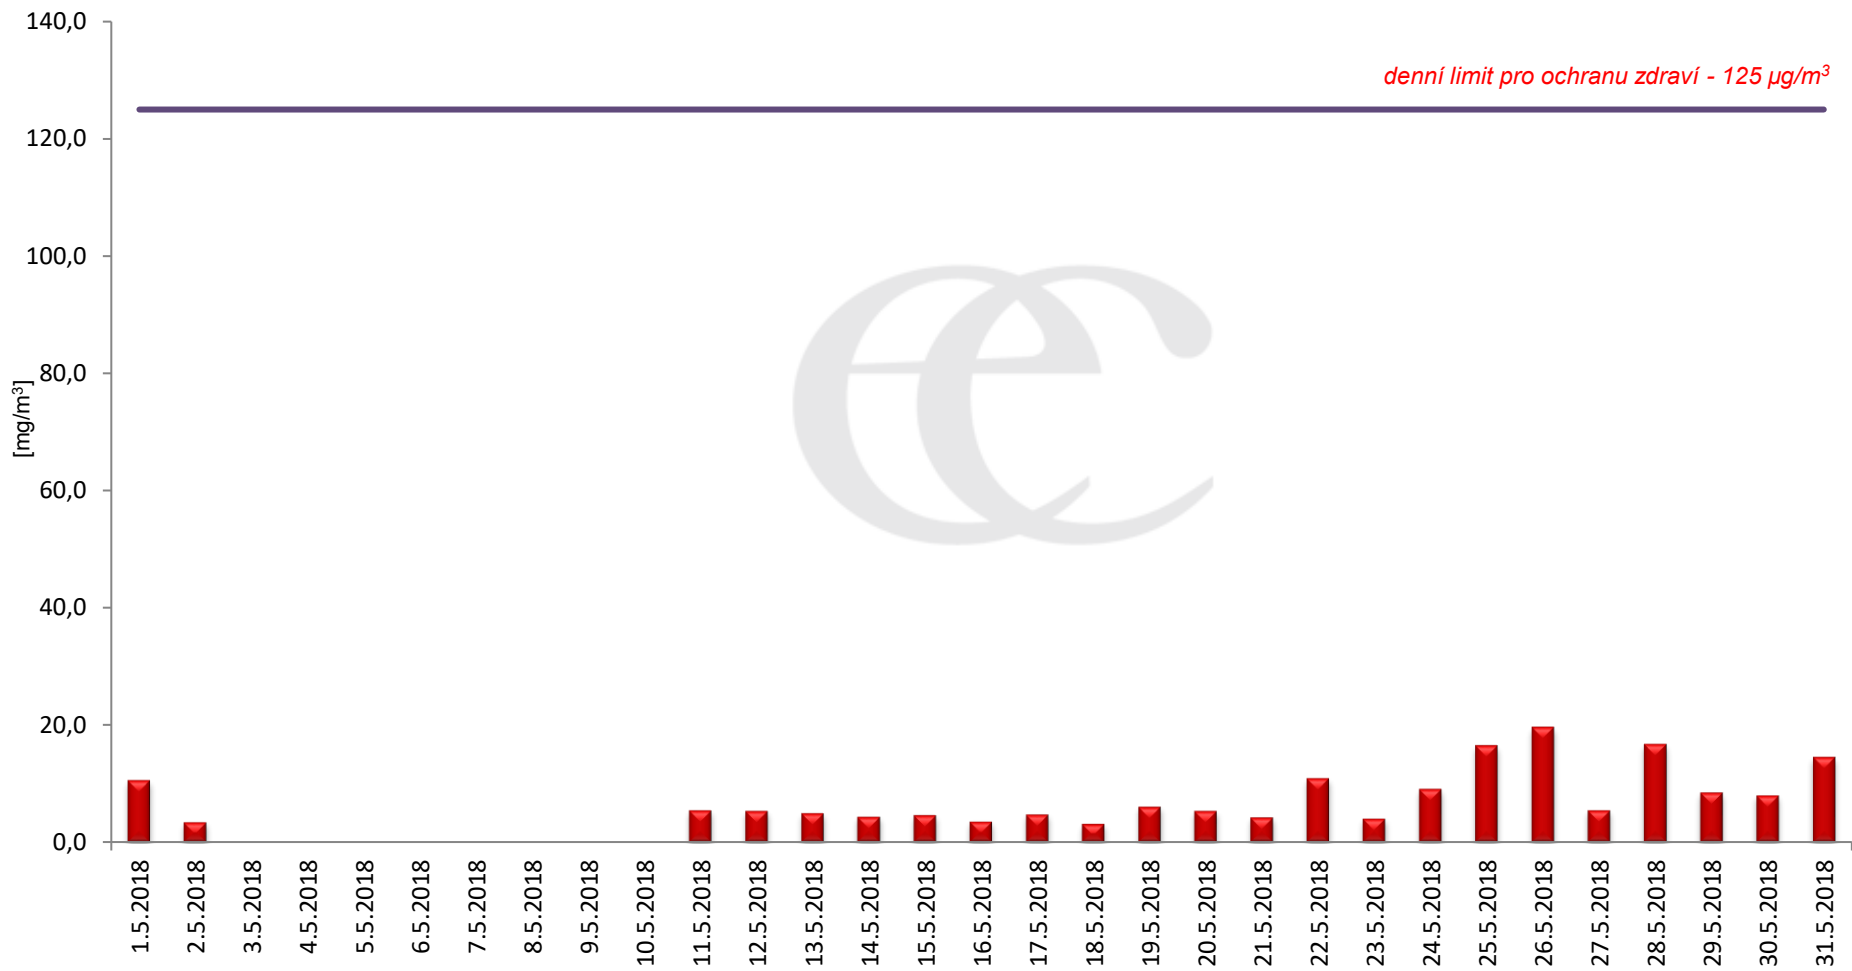

# Průměrné denní (0:00 - 24:00) koncentrace SO<sub>2</sub> v Krupce za měsíc květen 2018.

Zpracovalo Ekologické centrum Most na základě operativních dat z měřicí stanice AIM ČHMÚ Lom

# Průměrné hodinové koncentrace SO<sub>2</sub> v Krupce za měsíc květen 2018.

Zpracovalo Ekologické centrum Most na základě operativních dat z měřicí stanice AIM ČHMÚ Lom.

# Průměrné denní (0:00 - 24:00) koncentrace $PM_{10}$ v Krupce za měsíc květen 2018.

Zpracovalo Ekologické centrum Most na základě operativních dat z měřicí stanice AIM ČHMÚ Lom.

**Průměrné hodinové koncentrace PM<sub>10</sub> v Krupce za měsíc květen 2018.**  
Zpracovalo Ekologické centrum Most na základě operativních dat z měřicí stanice AIM ČHMÚ Lom.