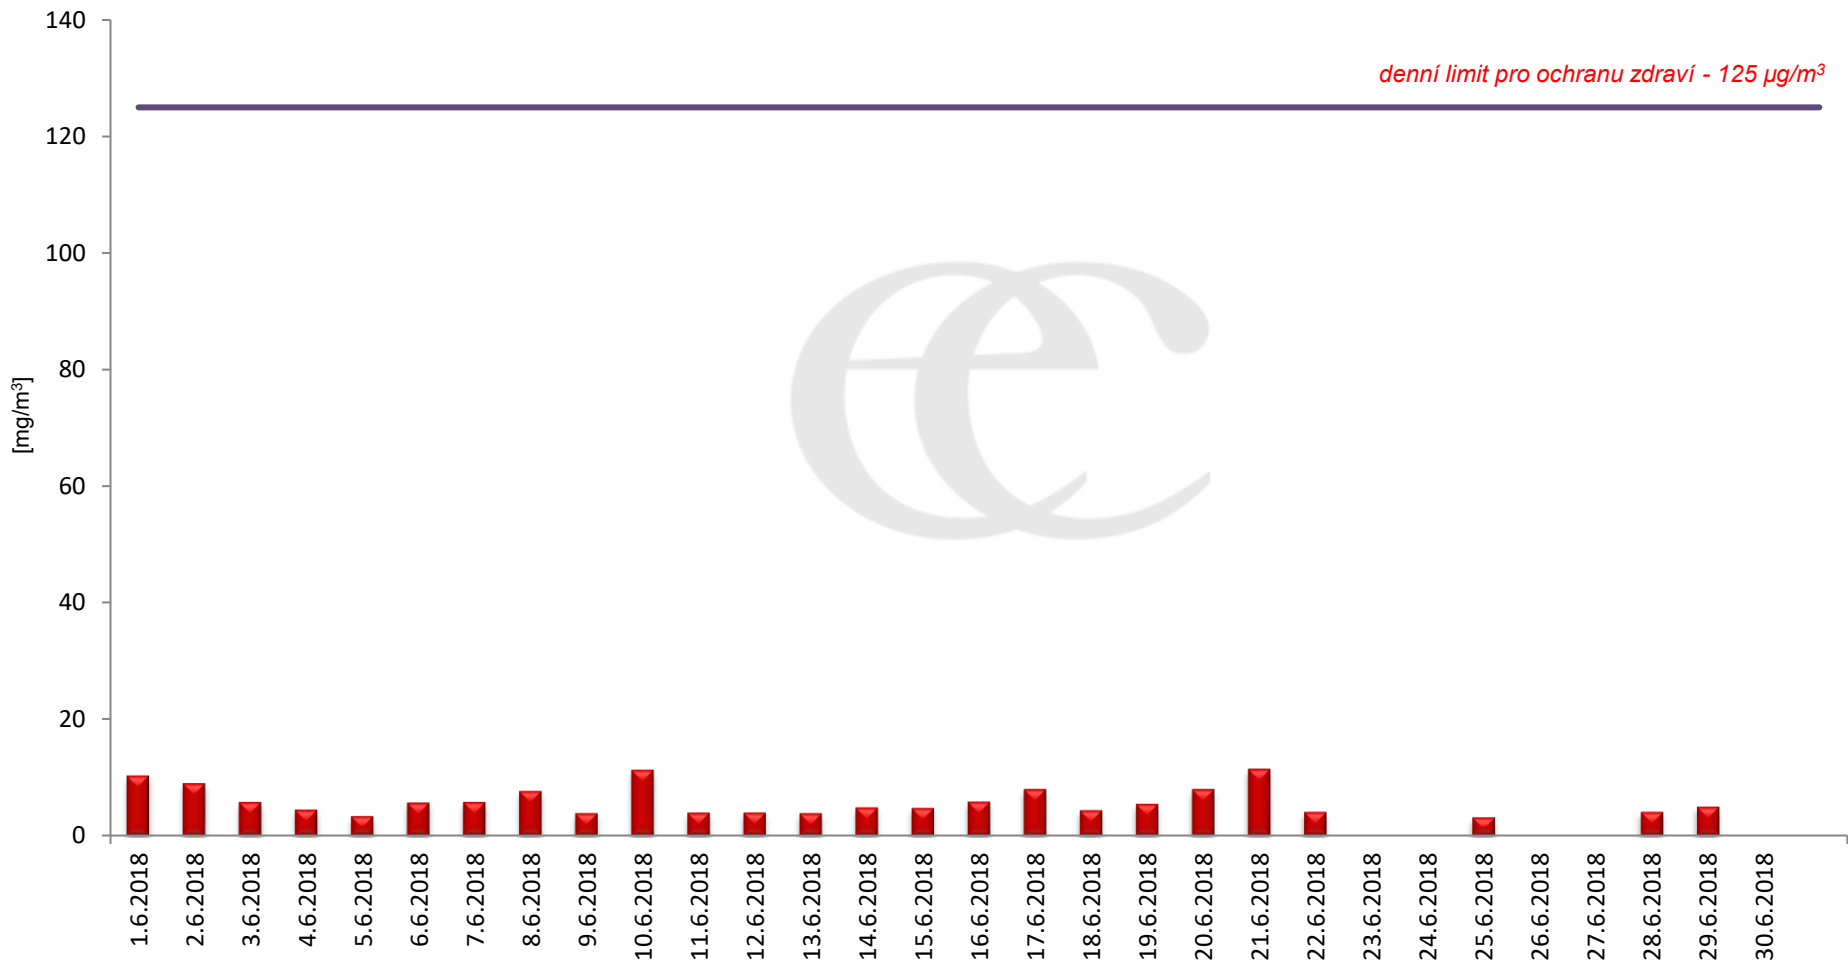

Průměrné denní (0:00 - 24:00) koncentrace SO₂ v Krupce za měsíc červen 2018.

Zpracovalo Ekologické centrum Most na základě operativních dat z měřicí stanice AIM ČHMÚ Lom

Průměrné hodinové koncentrace SO₂ v Krupce za měsíc červen 2018.

Zpracovalo Ekologické centrum Most na základě operativních dat z měřicí stanice AIM ČHMÚ Lom.

Průměrné denní (0:00 - 24:00) koncentrace PM₁₀ v Krupce za měsíc červen 2018.

Zpracovalo Ekologické centrum Most na základě operativních dat z měřicí stanice AIM ČHMÚ Lom.

Průměrné hodinové koncentrace PM₁₀ v Krupce za měsíc červen 2018.

Zpracovalo Ekologické centrum Most na základě operativních dat z měřicí stanice AIM ČHMÚ Lom.