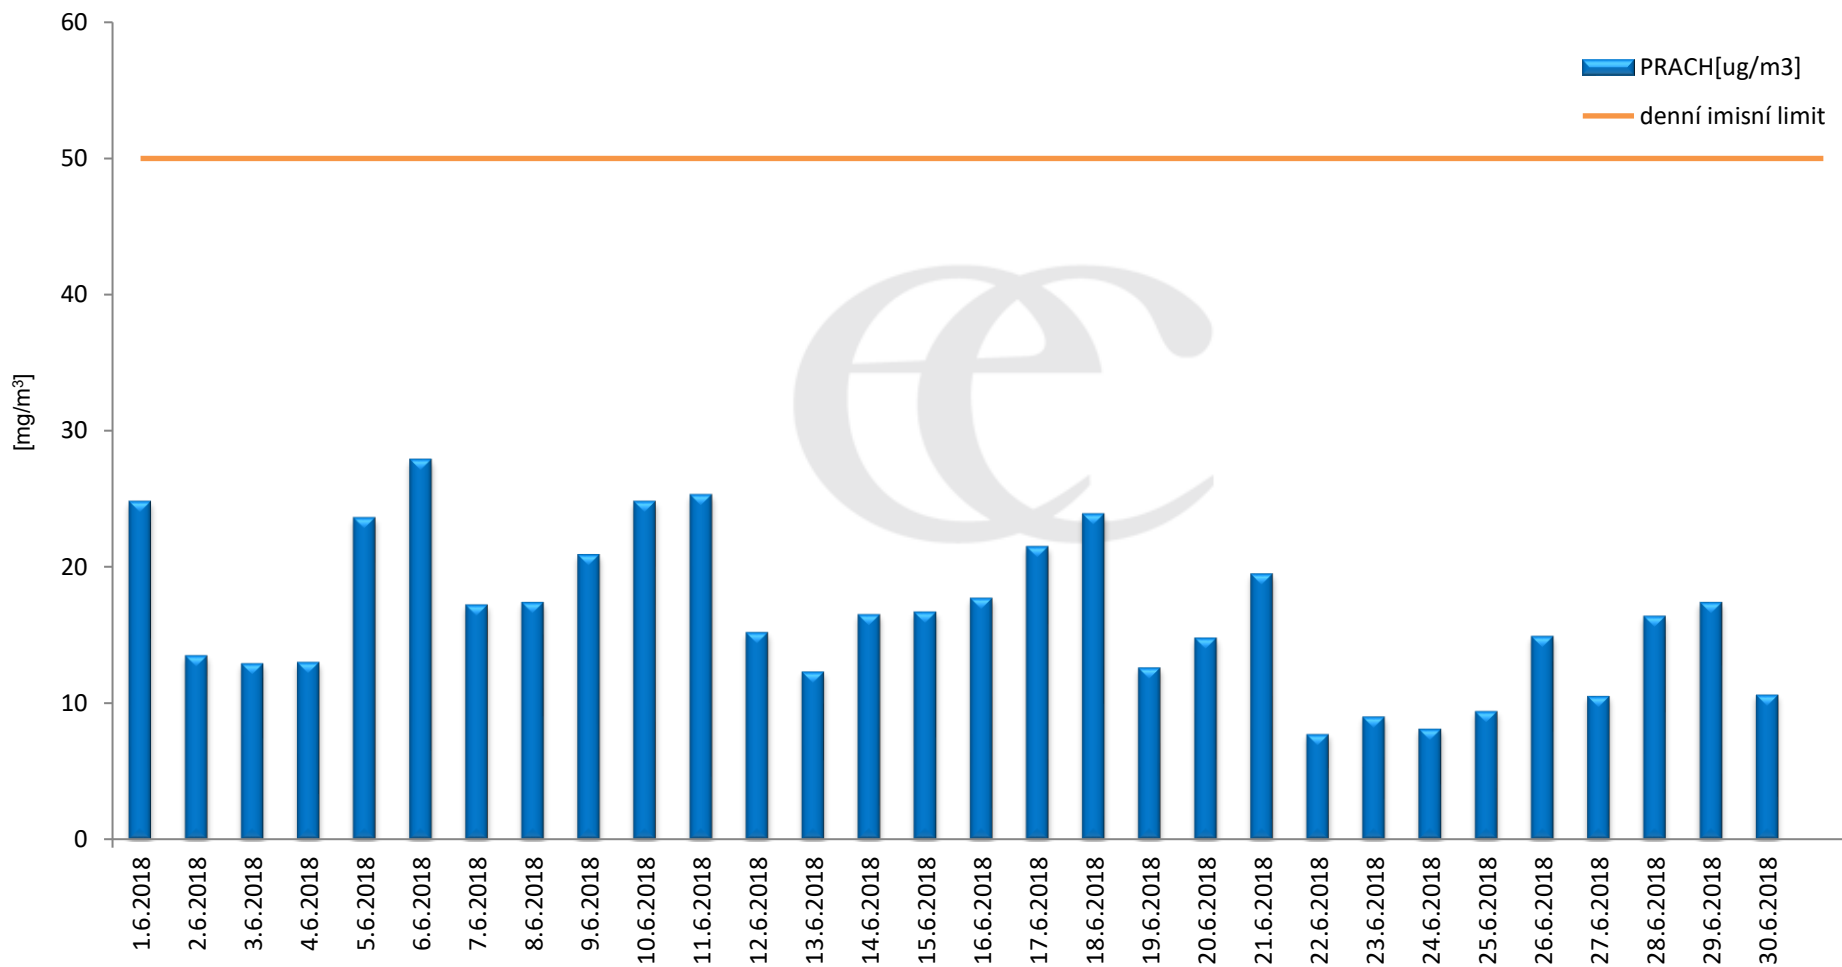

Průměrné denní (0:00 - 24:00) koncentrace SO₂ v Krupce za měsíc červen 2018.

Zpracovalo Ekologické centrum Most na základě operativních dat z měřicí stanice AIM ČHMÚ Lom

Průměrné hodinové koncentrace SO₂ v Krupce za měsíc červen 2018.

Zpracovalo Ekologické centrum Most na základě operativních dat z měřicí stanice AIM ČHMÚ Lom.

Průměrné denní (0:00 - 24:00) koncentrace PM₁₀ v Krupce za měsíc červen 2018.

Zpracovalo Ekologické centrum Most na základě operativních dat z měřicí stanice AIM ČHMÚ Lom.

Průměrné hodinové koncentrace PM₁₀ v Krupce za měsíc červen 2018.

Zpracovalo Ekologické centrum Most na základě operativních dat z měřicí stanice AIM ČHMÚ Lom.