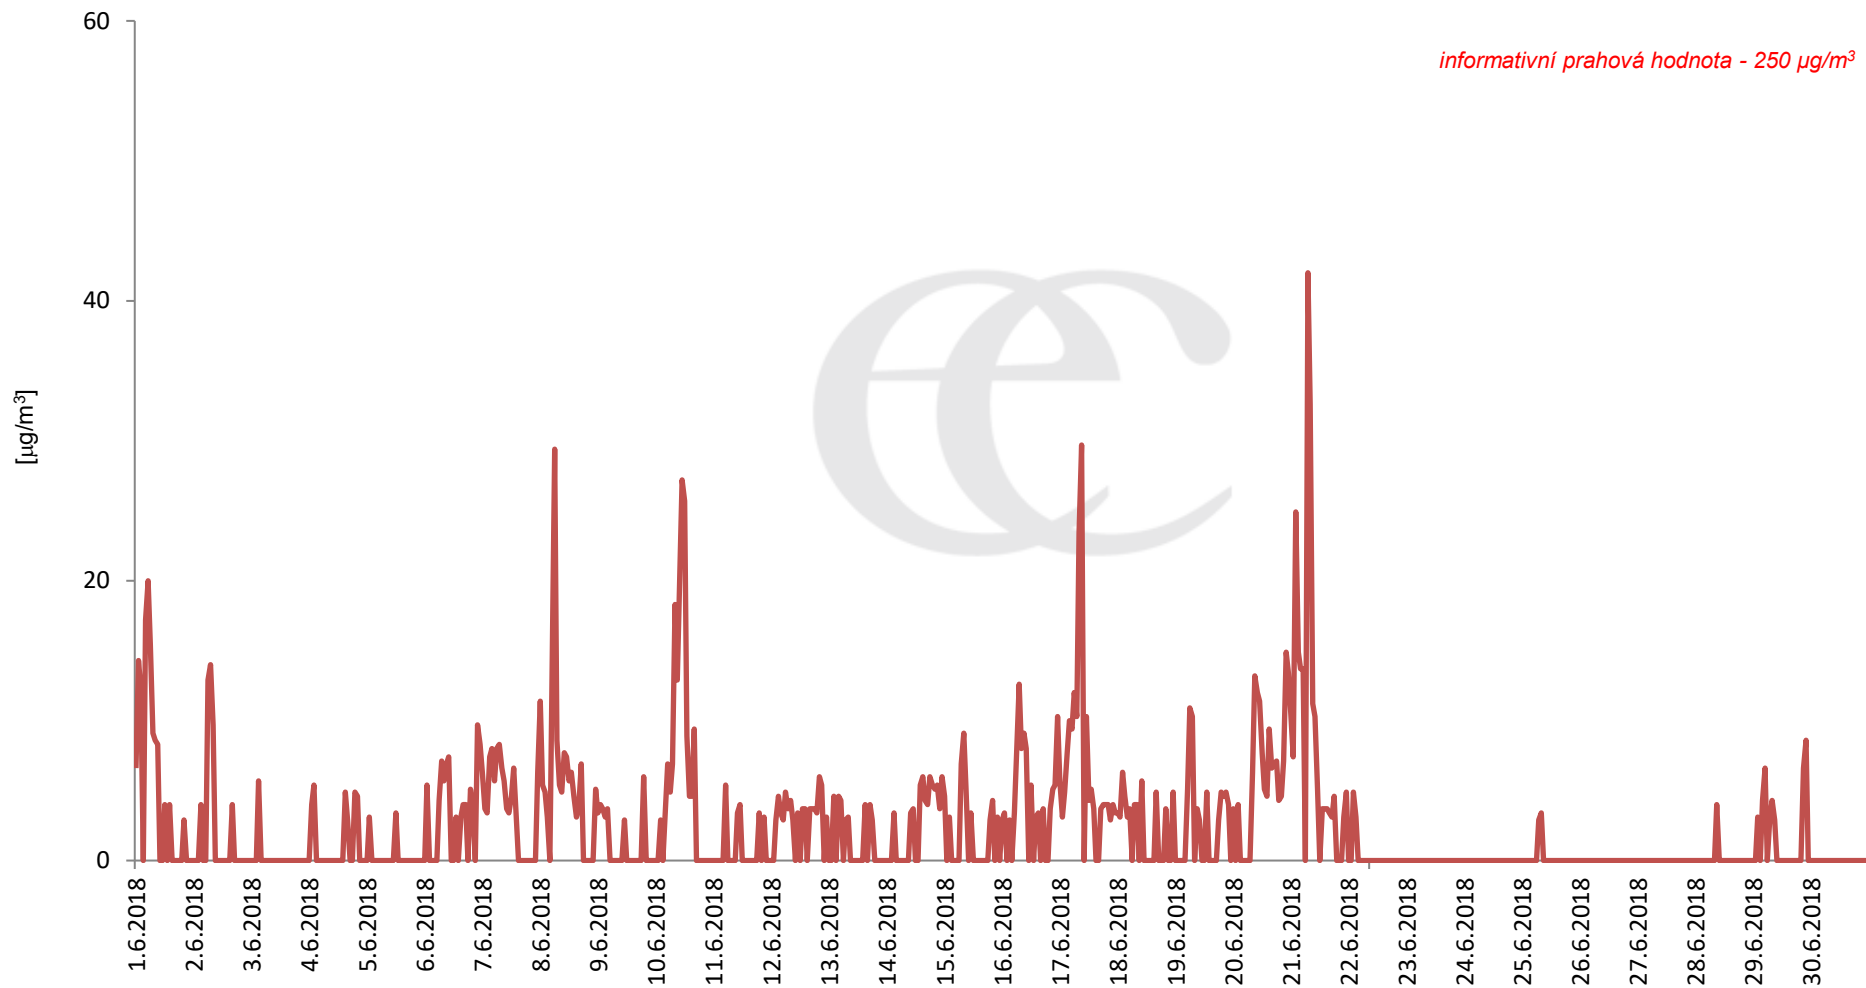

Průměrné denní (0:00 - 24:00) koncentrace SO₂ v Krupce za měsíc červen 2018.

Zpracovalo Ekologické centrum Most na základě operativních dat z měřicí stanice AIM ČHMÚ Lom

Průměrné hodinové koncentrace SO₂ v Krupce za měsíc červen 2018.

Zpracovalo Ekologické centrum Most na základě operativních dat z měřicí stanice AIM ČHMÚ Lom.

Průměrné denní (0:00 - 24:00) koncentrace PM₁₀ v Krupce za měsíc červen 2018.

Zpracovalo Ekologické centrum Most na základě operativních dat z měřicí stanice AIM ČHMÚ Lom.

Průměrné hodinové koncentrace PM₁₀ v Krupce za měsíc červen 2018.

Zpracovalo Ekologické centrum Most na základě operativních dat z měřicí stanice AIM ČHMÚ Lom.