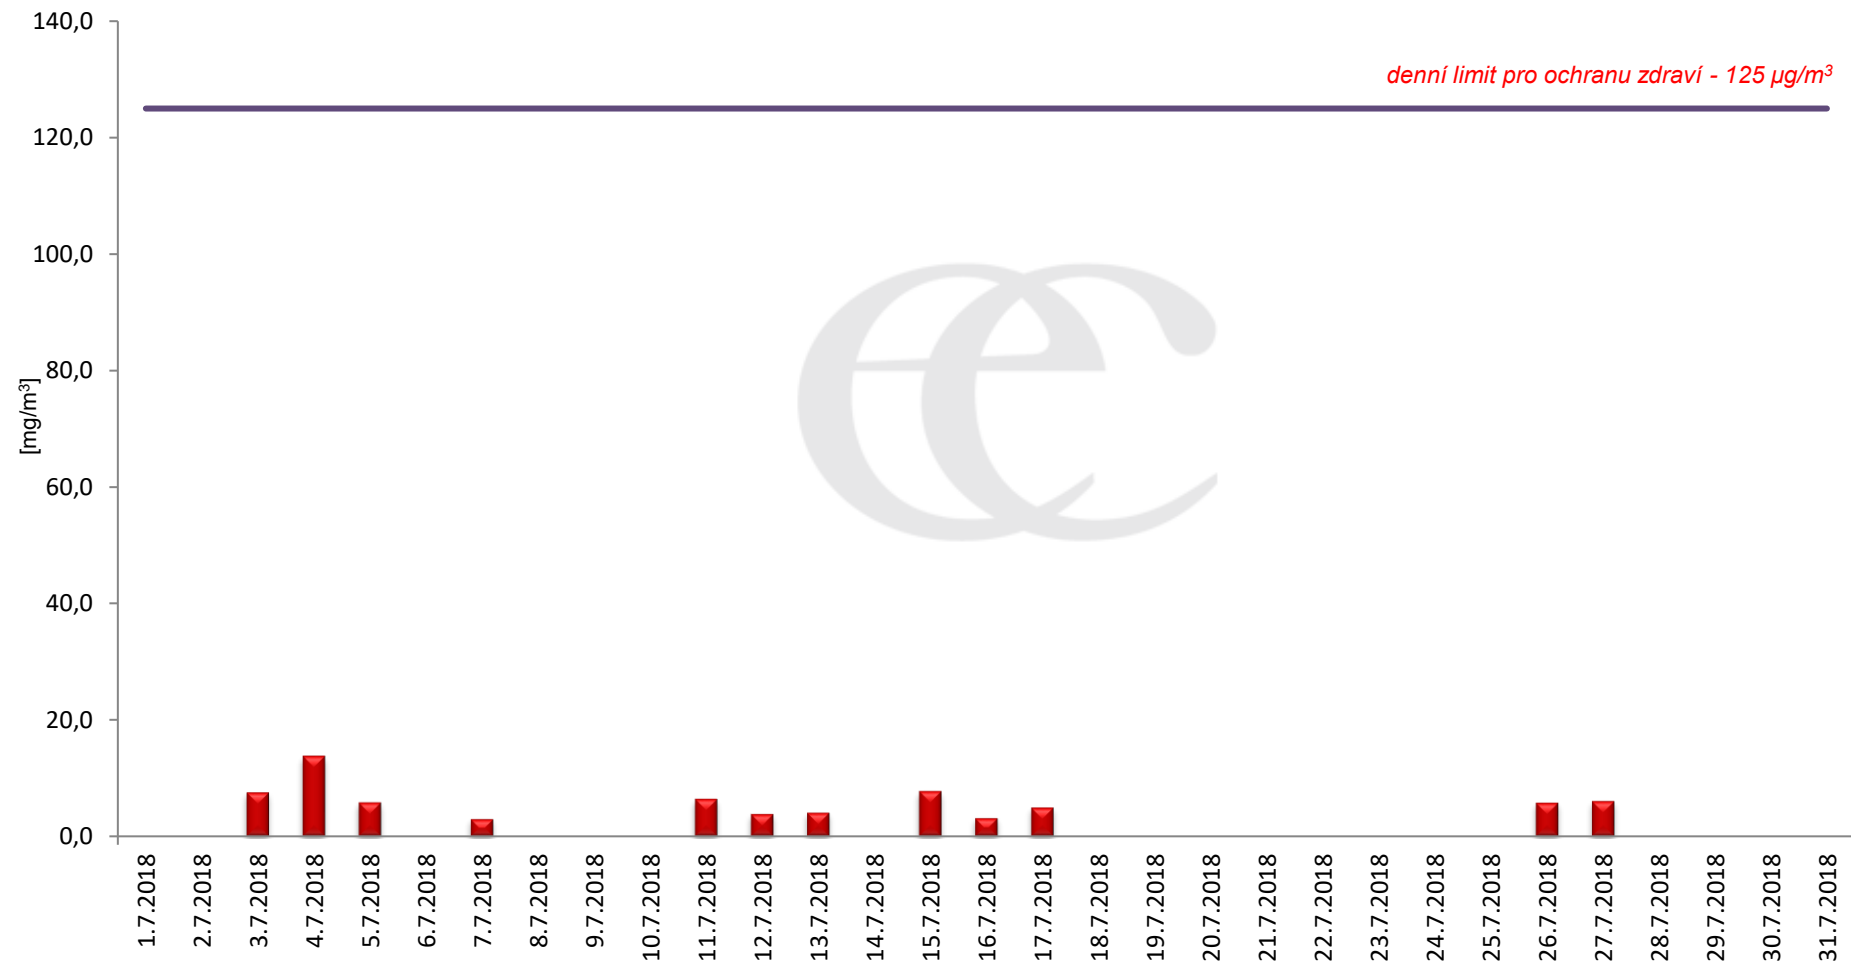

Průměrné denní (0:00 - 24:00) koncentrace SO₂ v Krupce za měsíc červenec 2018.

Zpracovalo Ekologické centrum Most na základě operativních dat z měřicí stanice AIM ČHMÚ Lom

Průměrné hodinové koncentrace SO₂ v Krupce za měsíc červenec 2018.

Zpracovalo Ekologické centrum Most na základě operativních dat z měřicí stanice AIM ČHMÚ Lom.

Průměrné denní (0:00 - 24:00) koncentrace PM₁₀ v Krupce za měsíc červenec 2018.

Zpracovalo Ekologické centrum Most na základě operativních dat z měřicí stanice AIM ČHMÚ Lom.

Průměrné hodinové koncentrace PM₁₀ v Krupce za měsíc červenec 2018.

Zpracovalo Ekologické centrum Most na základě operativních dat z měřicí stanice AIM ČHMÚ Lom.