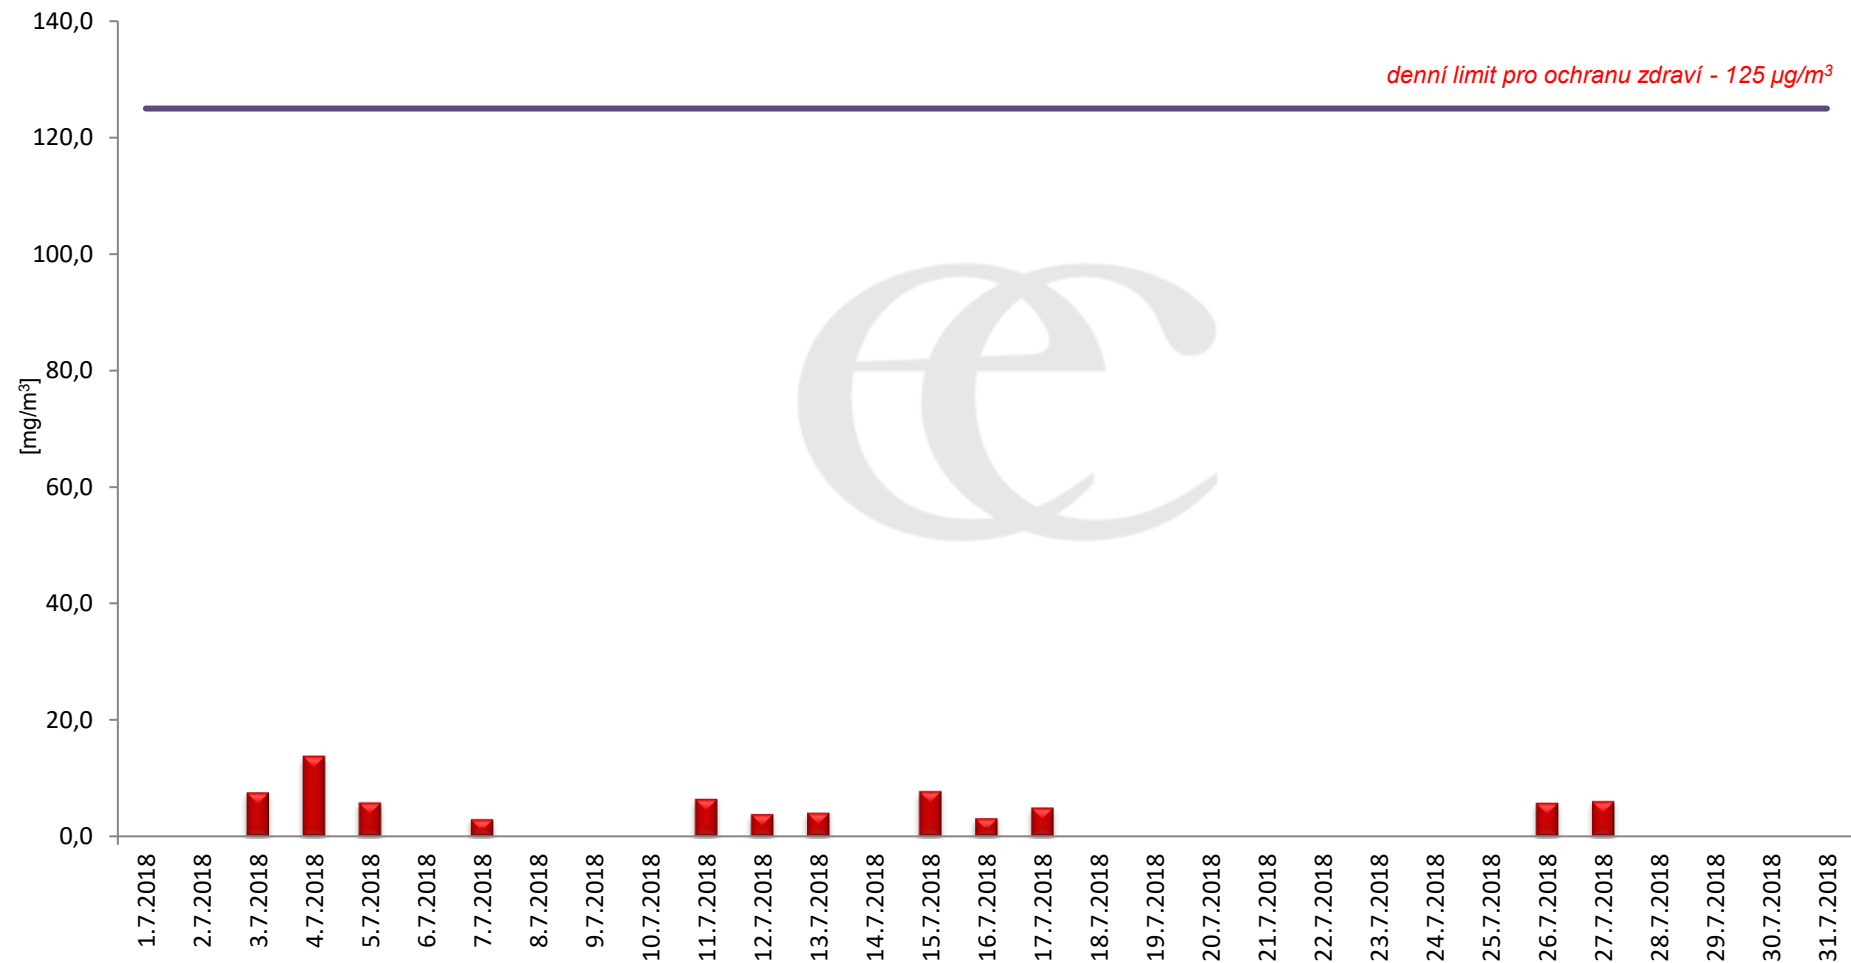

# Průměrné denní (0:00 - 24:00) koncentrace SO<sub>2</sub> v Krupce za měsíc červenec 2018.

Zpracovalo Ekologické centrum Most na základě operativních dat z měřicí stanice AIM ČHMÚ Lom

# Průměrné hodinové koncentrace SO<sub>2</sub> v Krupce za měsíc červenec 2018.

Zpracovalo Ekologické centrum Most na základě operativních dat z měřicí stanice AIM ČHMÚ Lom.

# Průměrné denní (0:00 - 24:00) koncentrace PM<sub>10</sub> v Krupce za měsíc červenec 2018.

Zpracovalo Ekologické centrum Most na základě operativních dat z měřicí stanice AIM ČHMÚ Lom.