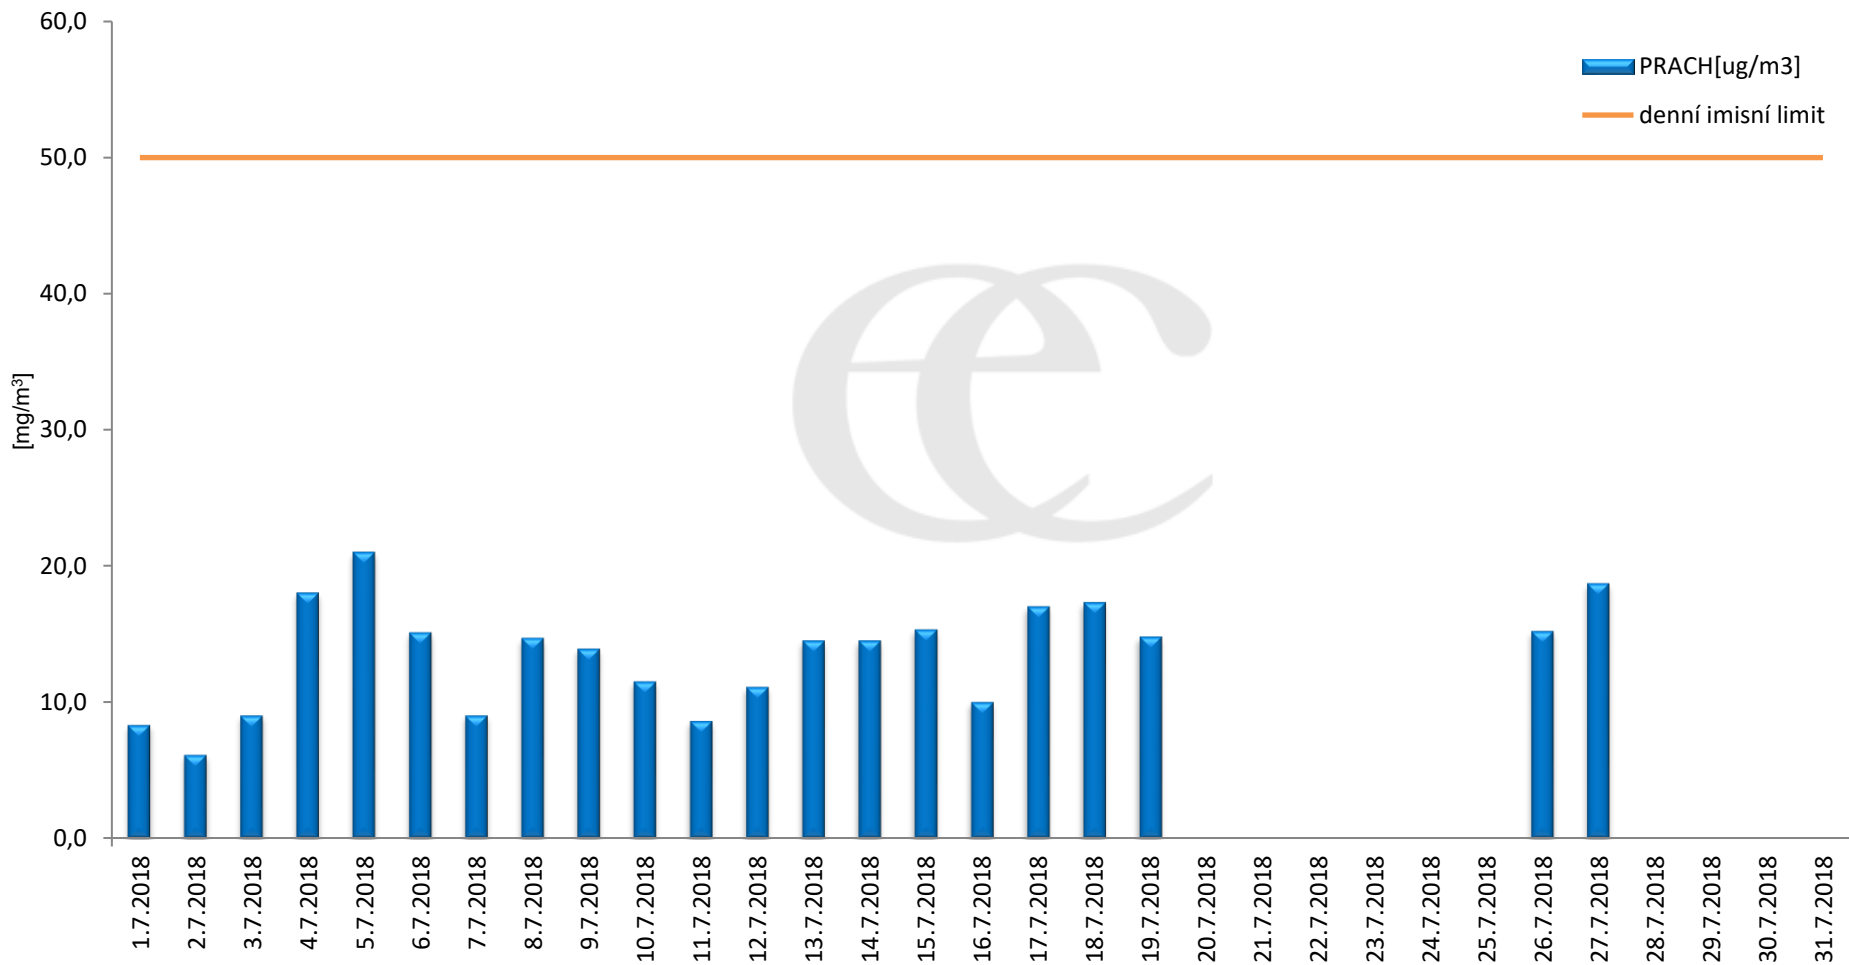

# Průměrné denní (0:00 - 24:00) koncentrace SO<sub>2</sub> v Krupce za měsíc červenec 2018.

Zpracovalo Ekologické centrum Most na základě operativních dat z měřicí stanice AIM ČHMÚ Lom

# Průměrné hodinové koncentrace SO<sub>2</sub> v Krupce za měsíc červenec 2018.

Zpracovalo Ekologické centrum Most na základě operativních dat z měřicí stanice AIM ČHMÚ Lom.

# Průměrné denní (0:00 - 24:00) koncentrace PM<sub>10</sub> v Krupce za měsíc červenec 2018.

Zpracovalo Ekologické centrum Most na základě operativních dat z měřicí stanice AIM ČHMÚ Lom.