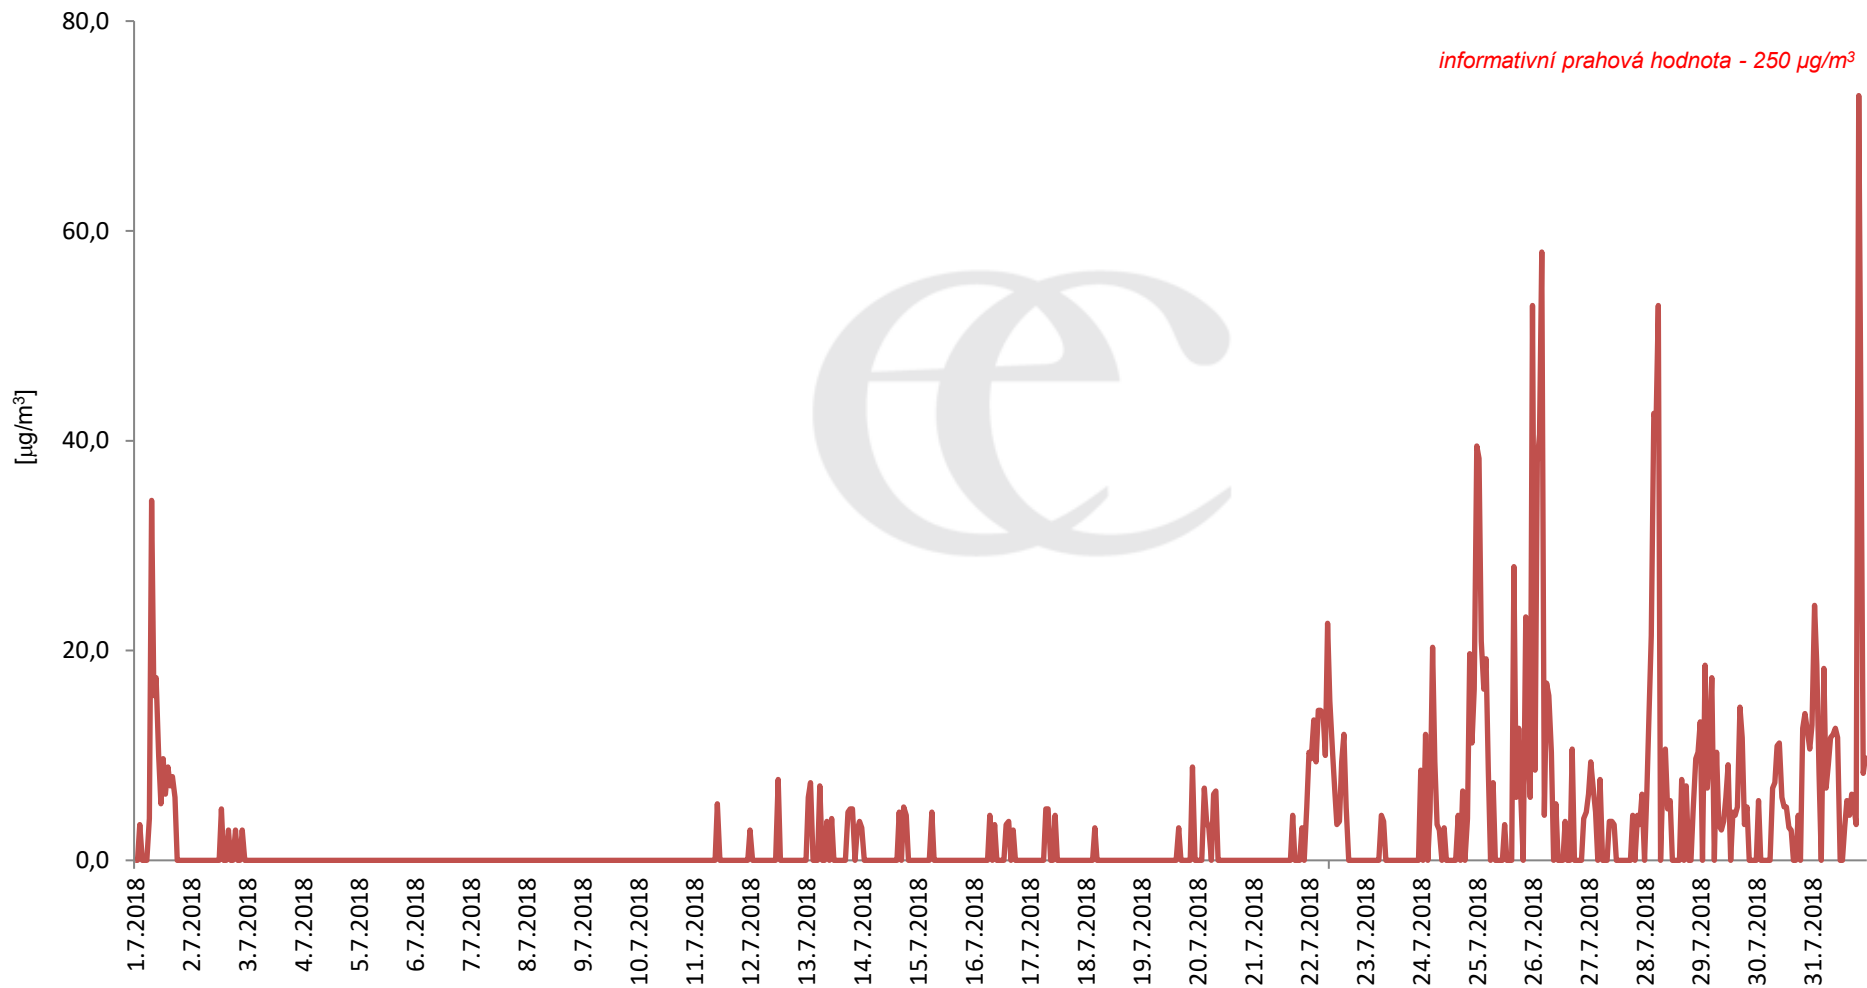

Průměrné denní (0:00 - 24:00) koncentrace SO₂ v Krupce za měsíc červenec 2018.

Zpracovalo Ekologické centrum Most na základě operativních dat z měřicí stanice AIM ČHMÚ Lom

Průměrné hodinové koncentrace SO₂ v Krupce za měsíc červenec 2018.

Zpracovalo Ekologické centrum Most na základě operativních dat z měřicí stanice AIM ČHMÚ Lom.

Průměrné denní (0:00 - 24:00) koncentrace PM₁₀ v Krupce za měsíc červenec 2018.

Zpracovalo Ekologické centrum Most na základě operativních dat z měřicí stanice AIM ČHMÚ Lom.

Průměrné hodinové koncentrace PM₁₀ v Krupce za měsíc červenec 2018.

Zpracovalo Ekologické centrum Most na základě operativních dat z měřicí stanice AIM ČHMÚ Lom.