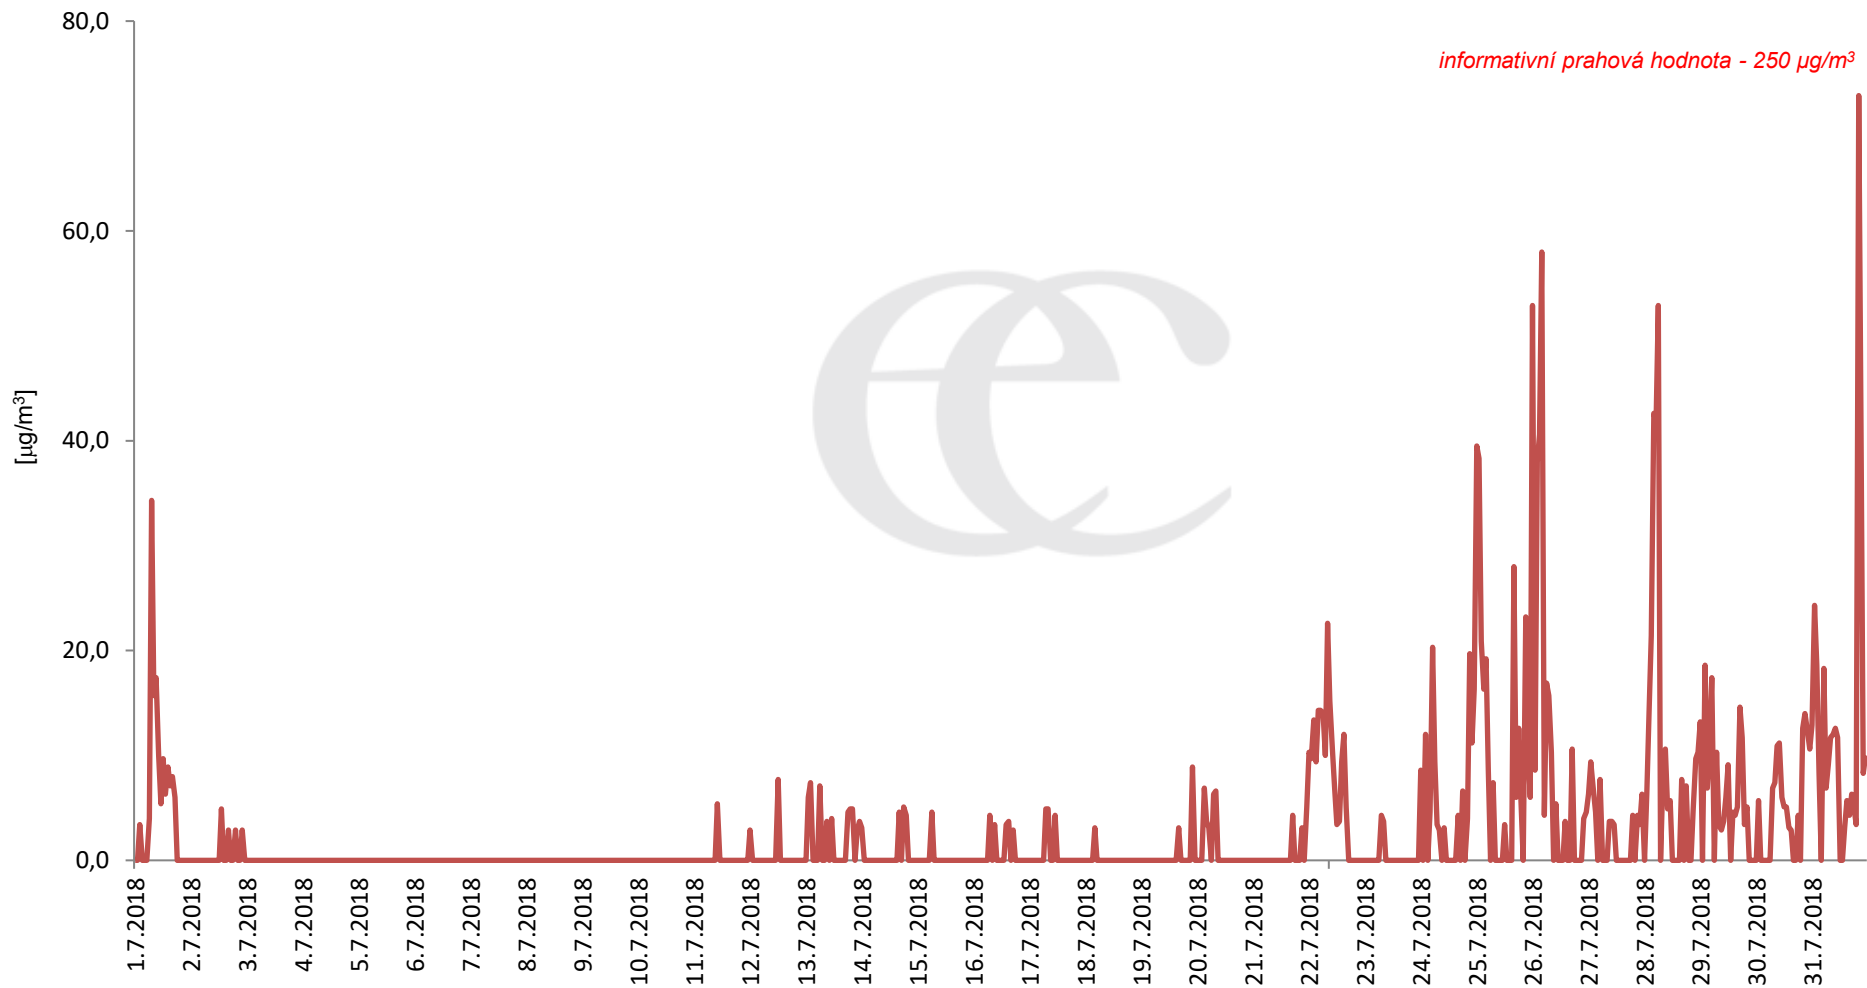

# Průměrné denní (0:00 - 24:00) koncentrace SO<sub>2</sub> v Krupce za měsíc červenec 2018.

Zpracovalo Ekologické centrum Most na základě operativních dat z měřicí stanice AIM ČHMÚ Lom

# Průměrné hodinové koncentrace SO<sub>2</sub> v Krupce za měsíc červenec 2018.

Zpracovalo Ekologické centrum Most na základě operativních dat z měřicí stanice AIM ČHMÚ Lom.

# Průměrné denní (0:00 - 24:00) koncentrace PM<sub>10</sub> v Krupce za měsíc červenec 2018.

Zpracovalo Ekologické centrum Most na základě operativních dat z měřicí stanice AIM ČHMÚ Lom.