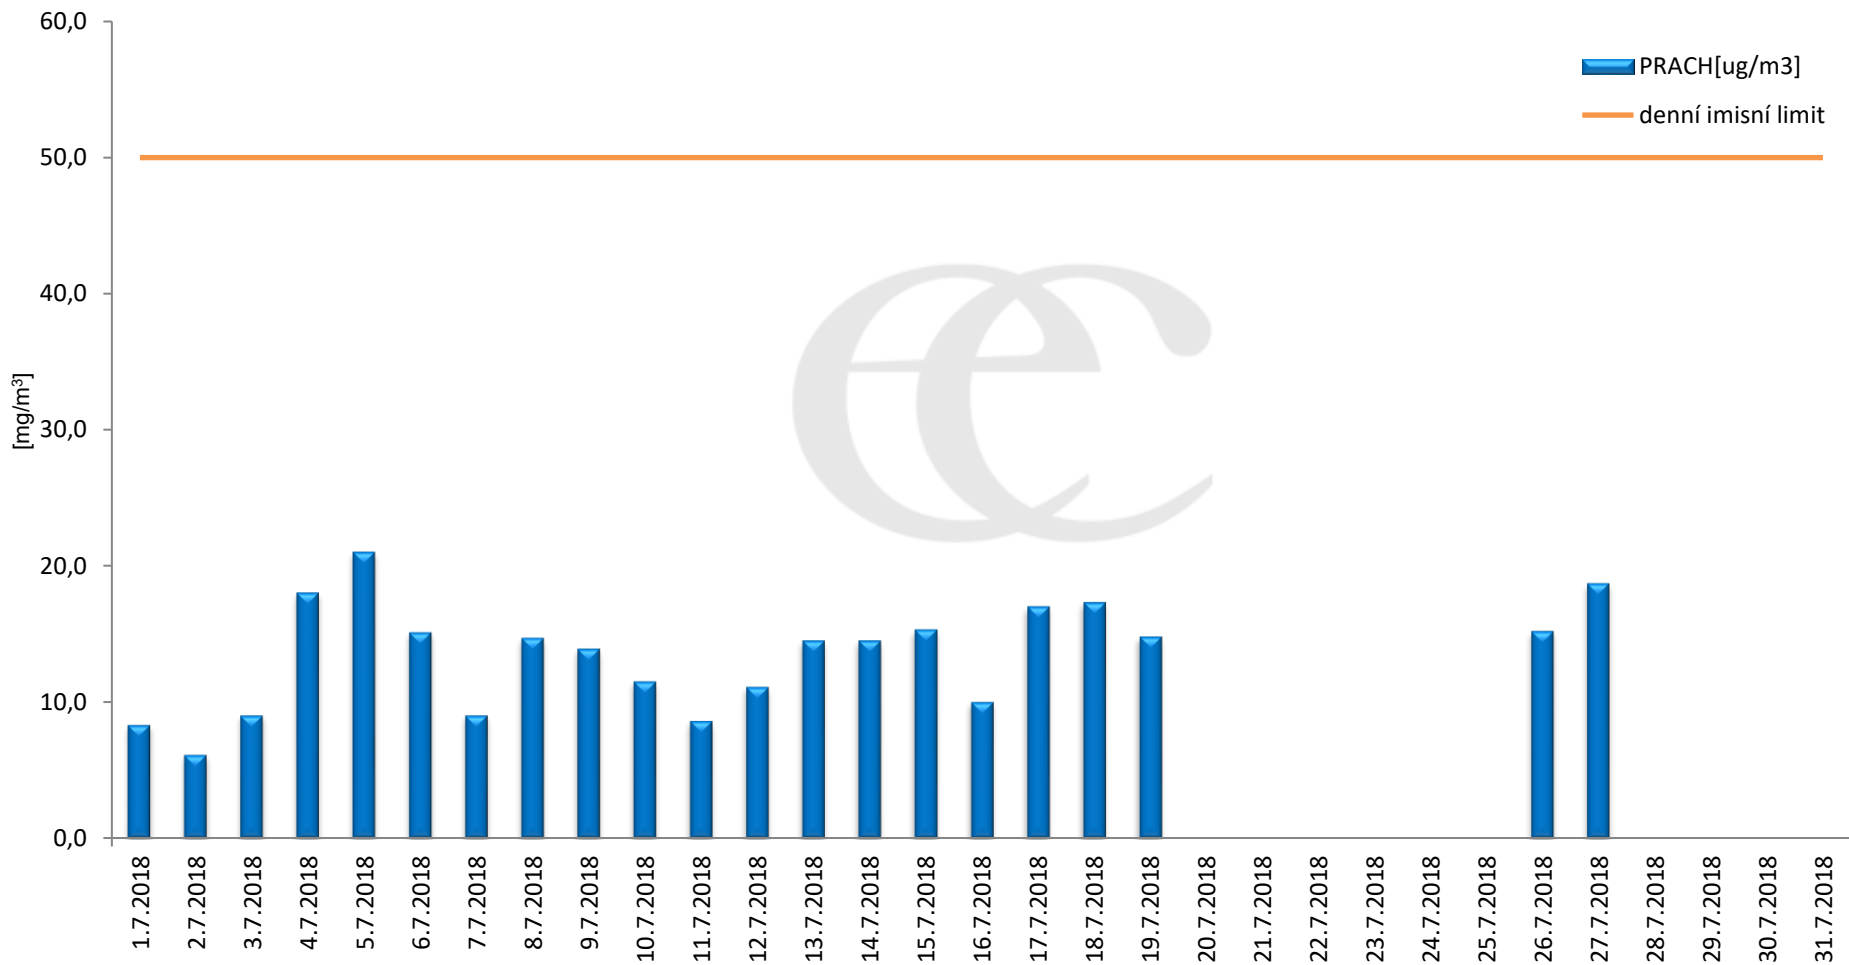

Průměrné denní (0:00 - 24:00) koncentrace SO₂ v Krupce za měsíc červenec 2018.

Zpracovalo Ekologické centrum Most na základě operativních dat z měřicí stanice AIM ČHMÚ Lom

Průměrné hodinové koncentrace SO₂ v Krupce za měsíc červenec 2018.

Zpracovalo Ekologické centrum Most na základě operativních dat z měřicí stanice AIM ČHMÚ Lom.

Průměrné denní (0:00 - 24:00) koncentrace PM₁₀ v Krupce za měsíc červenec 2018.

Zpracovalo Ekologické centrum Most na základě operativních dat z měřicí stanice AIM ČHMÚ Lom.

Průměrné hodinové koncentrace PM₁₀ v Krupce za měsíc červenec 2018.

Zpracovalo Ekologické centrum Most na základě operativních dat z měřicí stanice AIM ČHMÚ Lom.