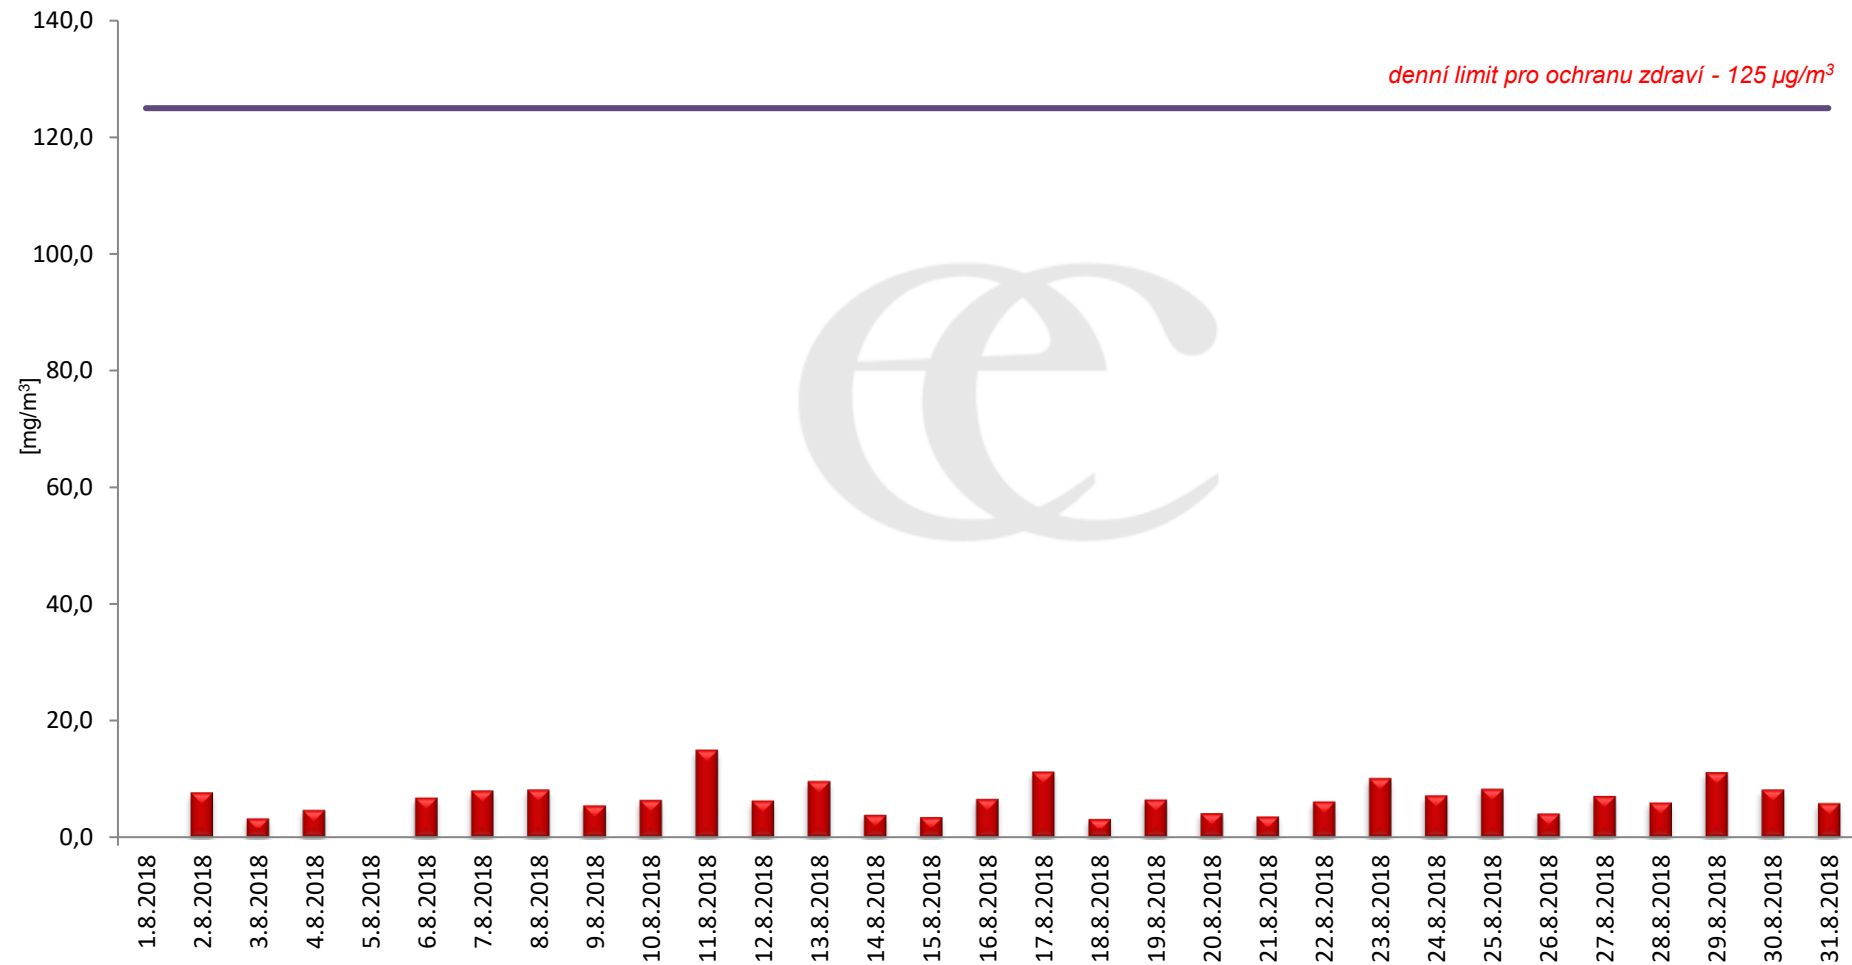

Průměrné denní (0:00 - 24:00) koncentrace SO₂ v Krupce za měsíc srpen 2018.

Zpracovalo Ekologické centrum Most na základě operativních dat z měřicí stanice AIM ČHMÚ Lom

Průměrné hodinové koncentrace SO₂ v Krupce za měsíc srpen 2018.

Zpracovalo Ekologické centrum Most na základě operativních dat z měřicí stanice AIM ČHMÚ Lom.

Průměrné denní (0:00 - 24:00) koncentrace PM₁₀ v Krupce za měsíc srpen 2018.

Zpracovalo Ekologické centrum Most na základě operativních dat z měřicí stanice AIM ČHMÚ Lom.

Průměrné hodinové koncentrace PM₁₀ v Krupce za měsíc srpen 2018.

Zpracovalo Ekologické centrum Most na základě operativních dat z měřicí stanice AIM ČHMÚ Lom.