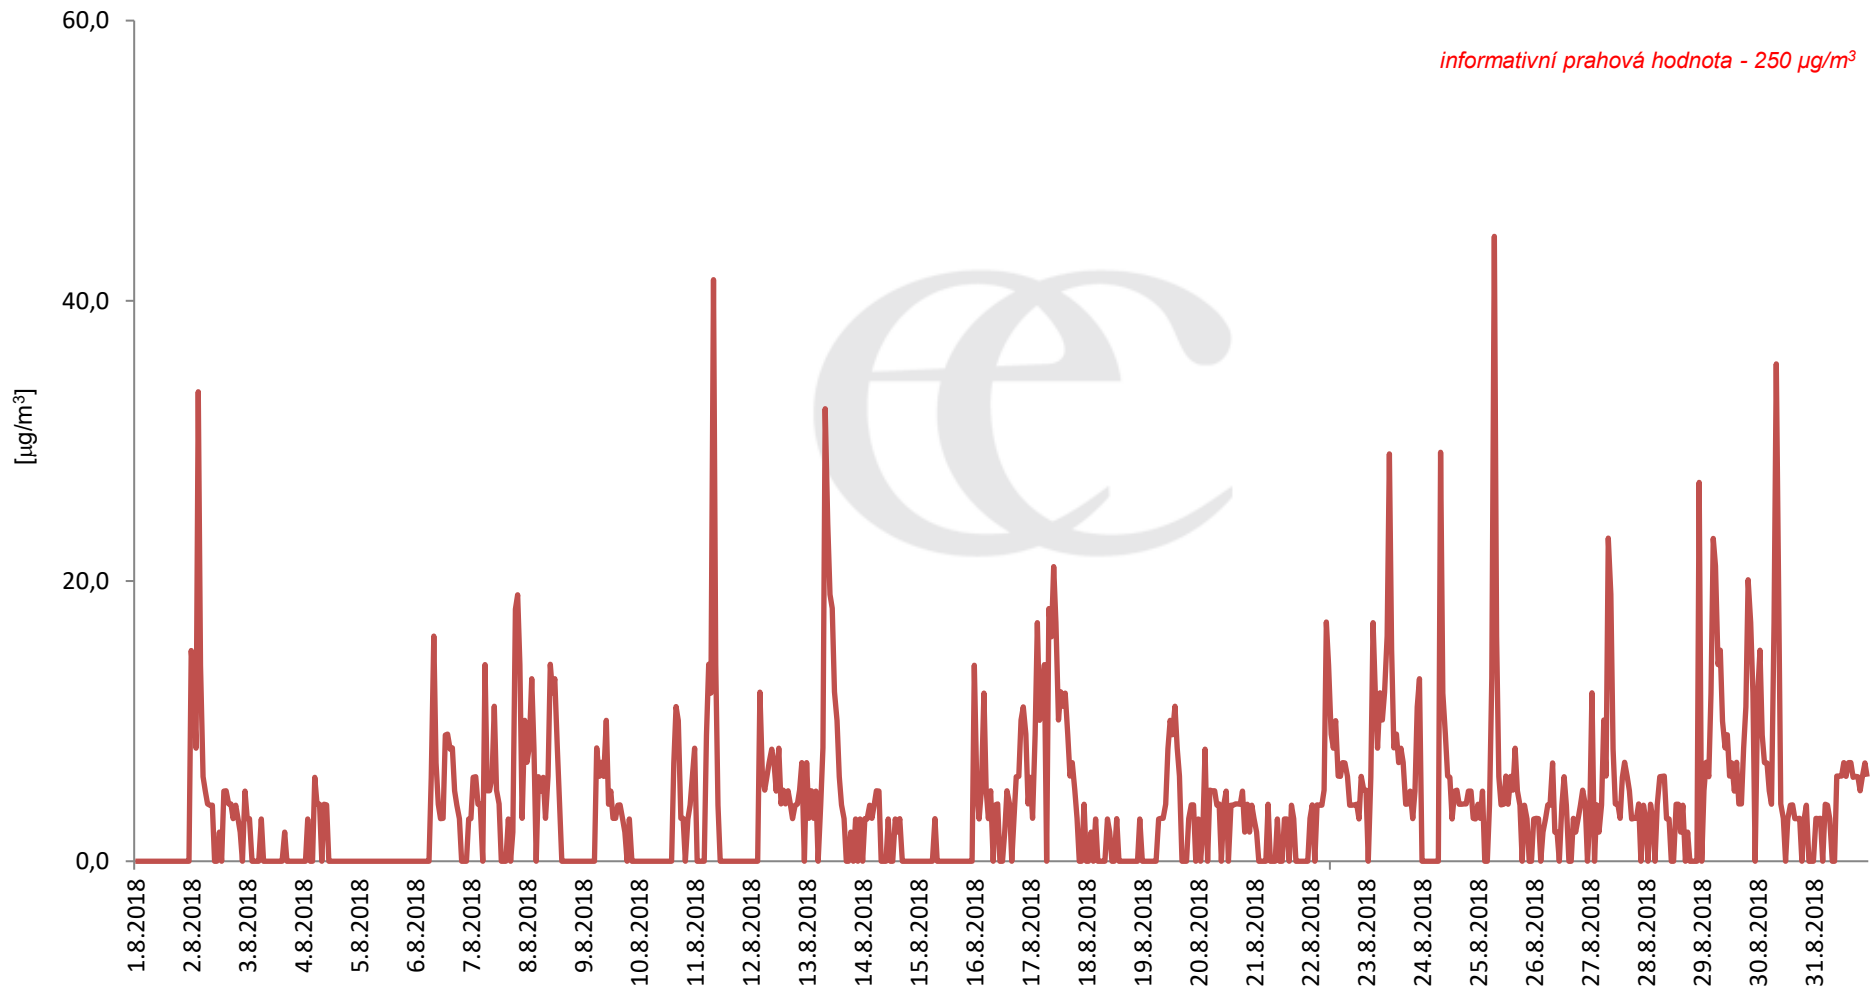

Průměrné denní (0:00 - 24:00) koncentrace SO₂ v Krupce za měsíc srpen 2018.

Zpracovalo Ekologické centrum Most na základě operativních dat z měřicí stanice AIM ČHMÚ Lom

Průměrné hodinové koncentrace SO₂ v Krupce za měsíc srpen 2018.

Zpracovalo Ekologické centrum Most na základě operativních dat z měřicí stanice AIM ČHMÚ Lom.

Průměrné denní (0:00 - 24:00) koncentrace PM₁₀ v Krupce za měsíc srpen 2018.

Zpracovalo Ekologické centrum Most na základě operativních dat z měřicí stanice AIM ČHMÚ Lom.

Průměrné hodinové koncentrace PM₁₀ v Krupce za měsíc srpen 2018.

Zpracovalo Ekologické centrum Most na základě operativních dat z měřicí stanice AIM ČHMÚ Lom.