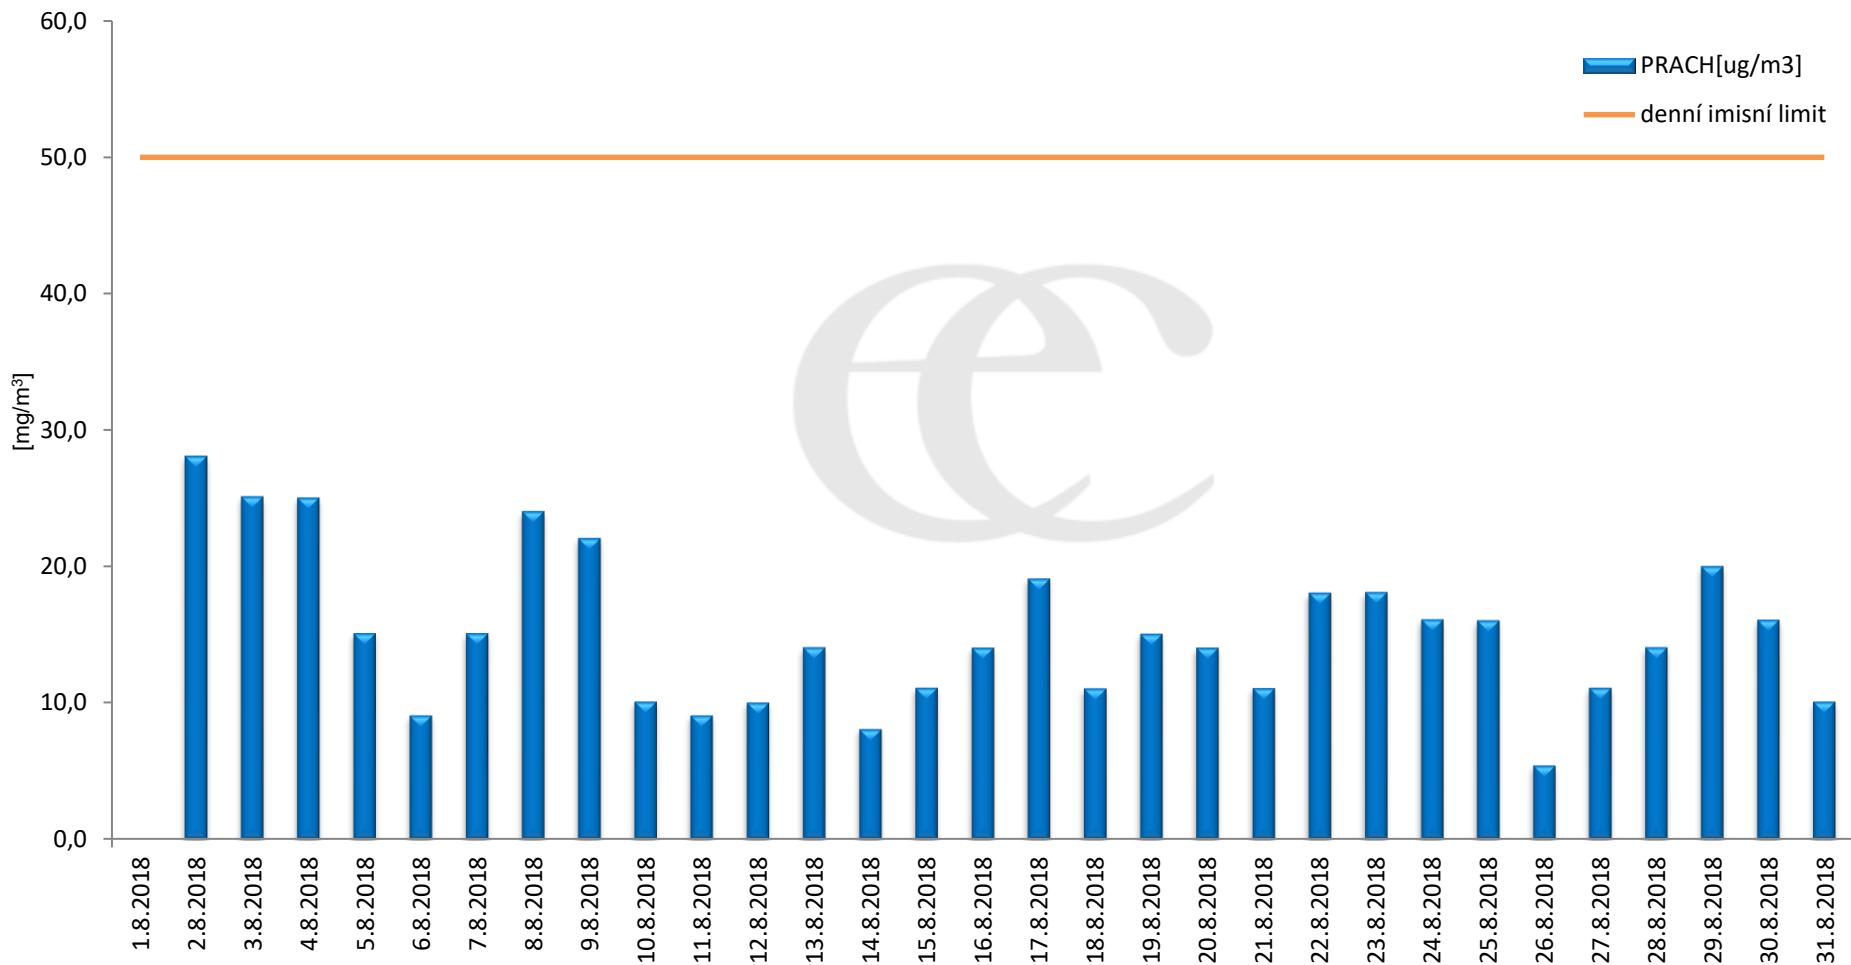

Průměrné denní (0:00 - 24:00) koncentrace SO₂ v Krupce za měsíc srpen 2018.

Zpracovalo Ekologické centrum Most na základě operativních dat z měřicí stanice AIM ČHMÚ Lom

Průměrné hodinové koncentrace SO₂ v Krupce za měsíc srpen 2018.

Zpracovalo Ekologické centrum Most na základě operativních dat z měřicí stanice AIM ČHMÚ Lom.

Průměrné denní (0:00 - 24:00) koncentrace PM₁₀ v Krupce za měsíc srpen 2018.

Zpracovalo Ekologické centrum Most na základě operativních dat z měřicí stanice AIM ČHMÚ Lom.

Průměrné hodinové koncentrace PM₁₀ v Krupce za měsíc srpen 2018.

Zpracovalo Ekologické centrum Most na základě operativních dat z měřicí stanice AIM ČHMÚ Lom.