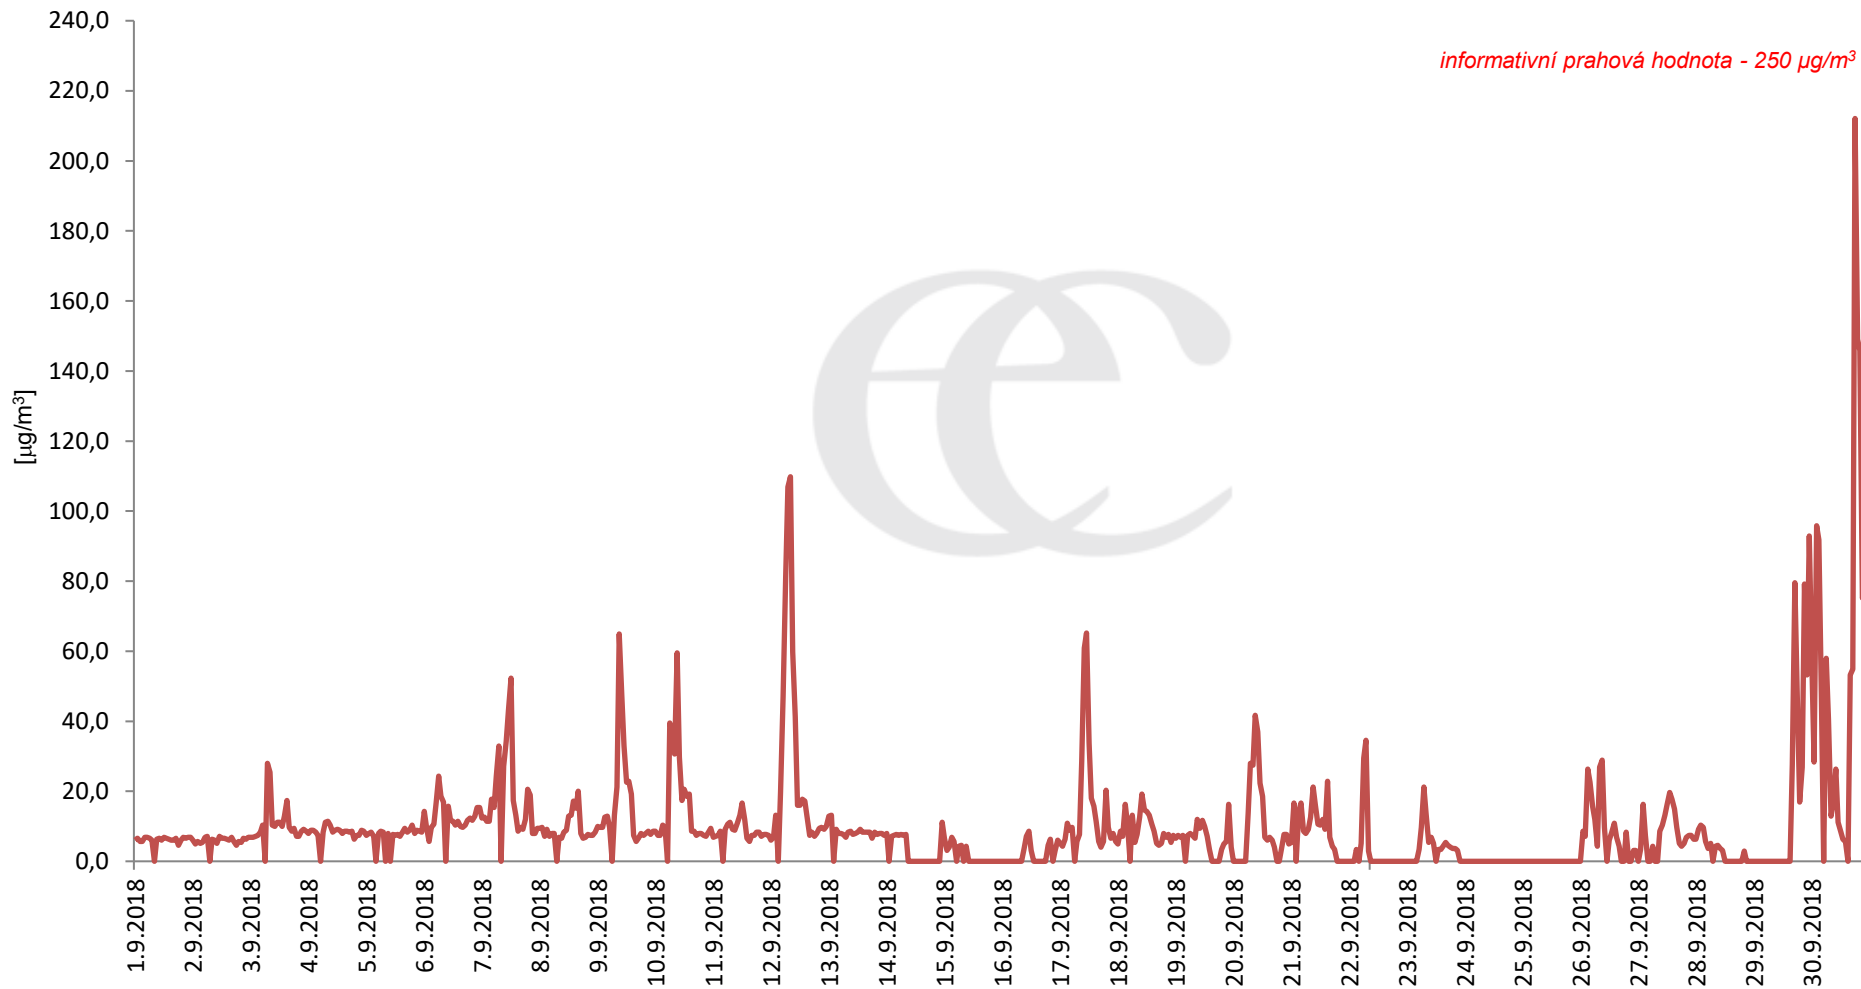

Průměrné denní (0:00 - 24:00) koncentrace SO₂ v Krupce za měsíc září 2018.

Zpracovalo Ekologické centrum Most na základě operativních dat z měřicí stanice AIM ČHMÚ Lom

Průměrné hodinové koncentrace SO₂ v Krupce za měsíc září 2018.

Zpracovalo Ekologické centrum Most na základě operativních dat z měřicí stanice AIM ČHMÚ Lom.

Průměrné denní (0:00 - 24:00) koncentrace PM₁₀ v Krupce za měsíc září 2018.

Zpracovalo Ekologické centrum Most na základě operativních dat z měřicí stanice AIM ČHMÚ Lom.

Průměrné hodinové koncentrace PM₁₀ v Krupce za měsíc září 2018.

Zpracovalo Ekologické centrum Most na základě operativních dat z měřicí stanice AIM ČHMÚ Lom.