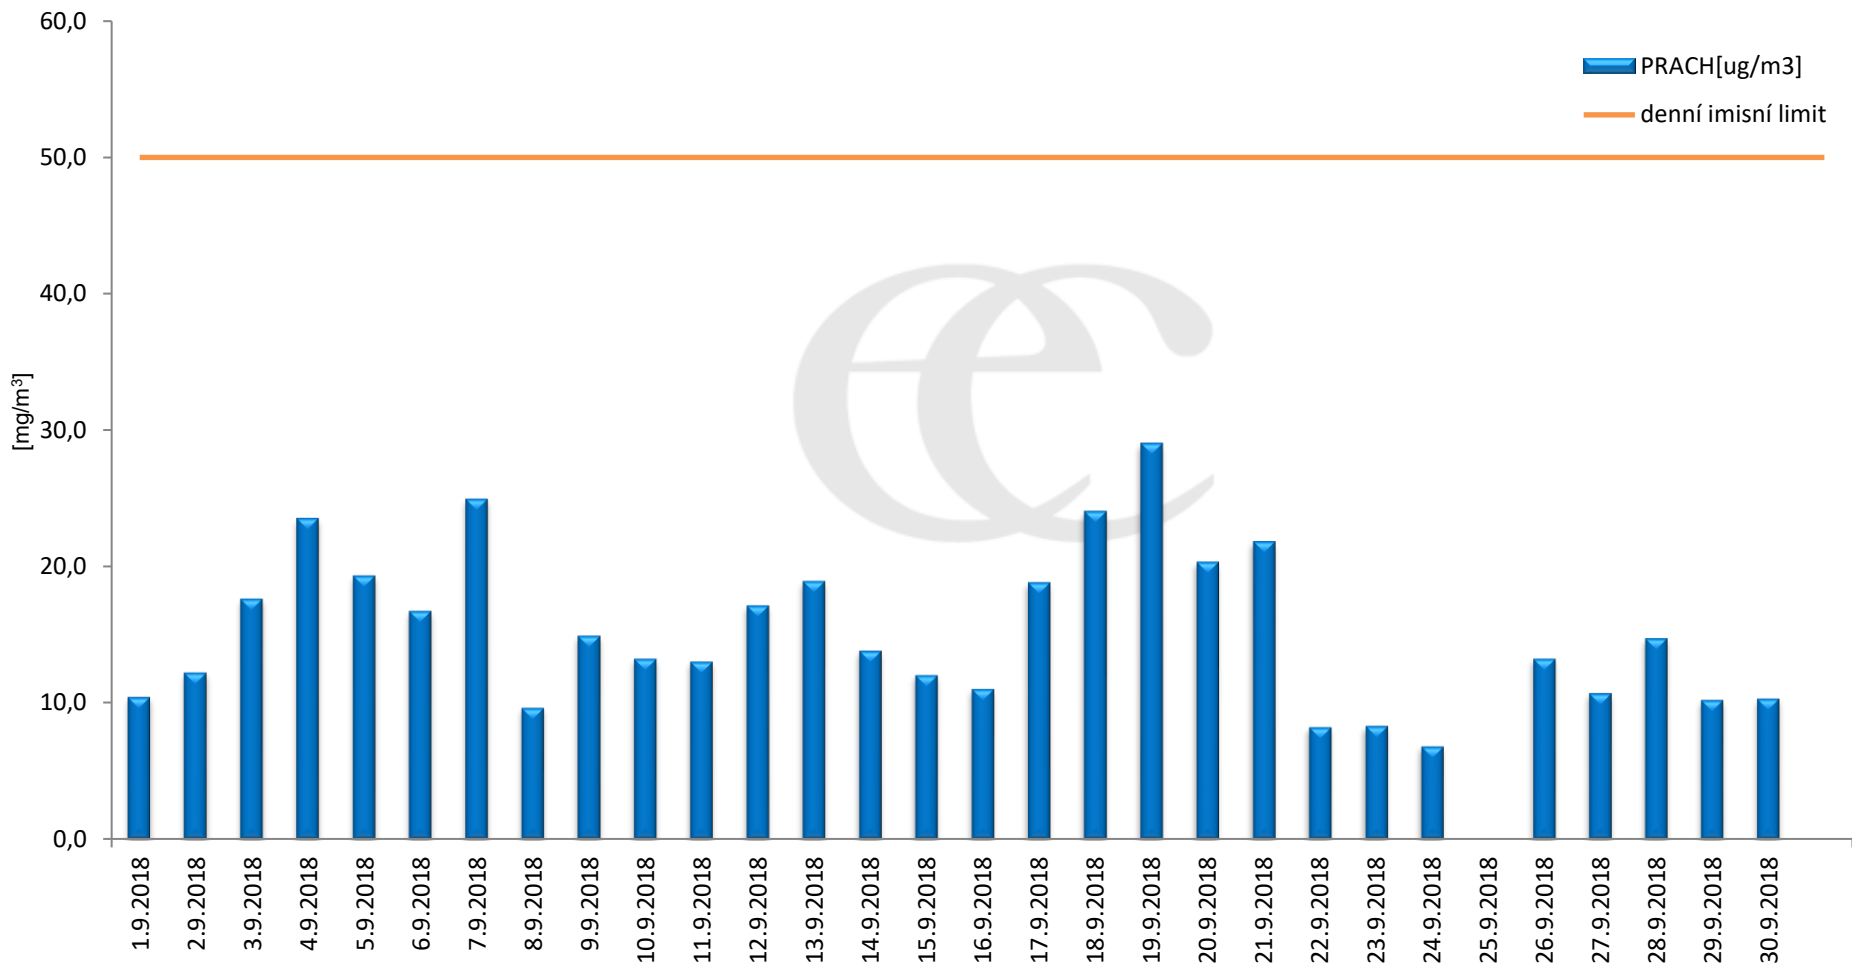

Průměrné denní (0:00 - 24:00) koncentrace SO₂ v Krupce za měsíc září 2018.

Zpracovalo Ekologické centrum Most na základě operativních dat z měřicí stanice AIM ČHMÚ Lom

Průměrné hodinové koncentrace SO₂ v Krupce za měsíc září 2018.

Zpracovalo Ekologické centrum Most na základě operativních dat z měřicí stanice AIM ČHMÚ Lom.

Průměrné denní (0:00 - 24:00) koncentrace PM₁₀ v Krupce za měsíc září 2018.

Zpracovalo Ekologické centrum Most na základě operativních dat z měřicí stanice AIM ČHMÚ Lom.

Průměrné hodinové koncentrace PM₁₀ v Krupce za měsíc září 2018.

Zpracovalo Ekologické centrum Most na základě operativních dat z měřicí stanice AIM ČHMÚ Lom.