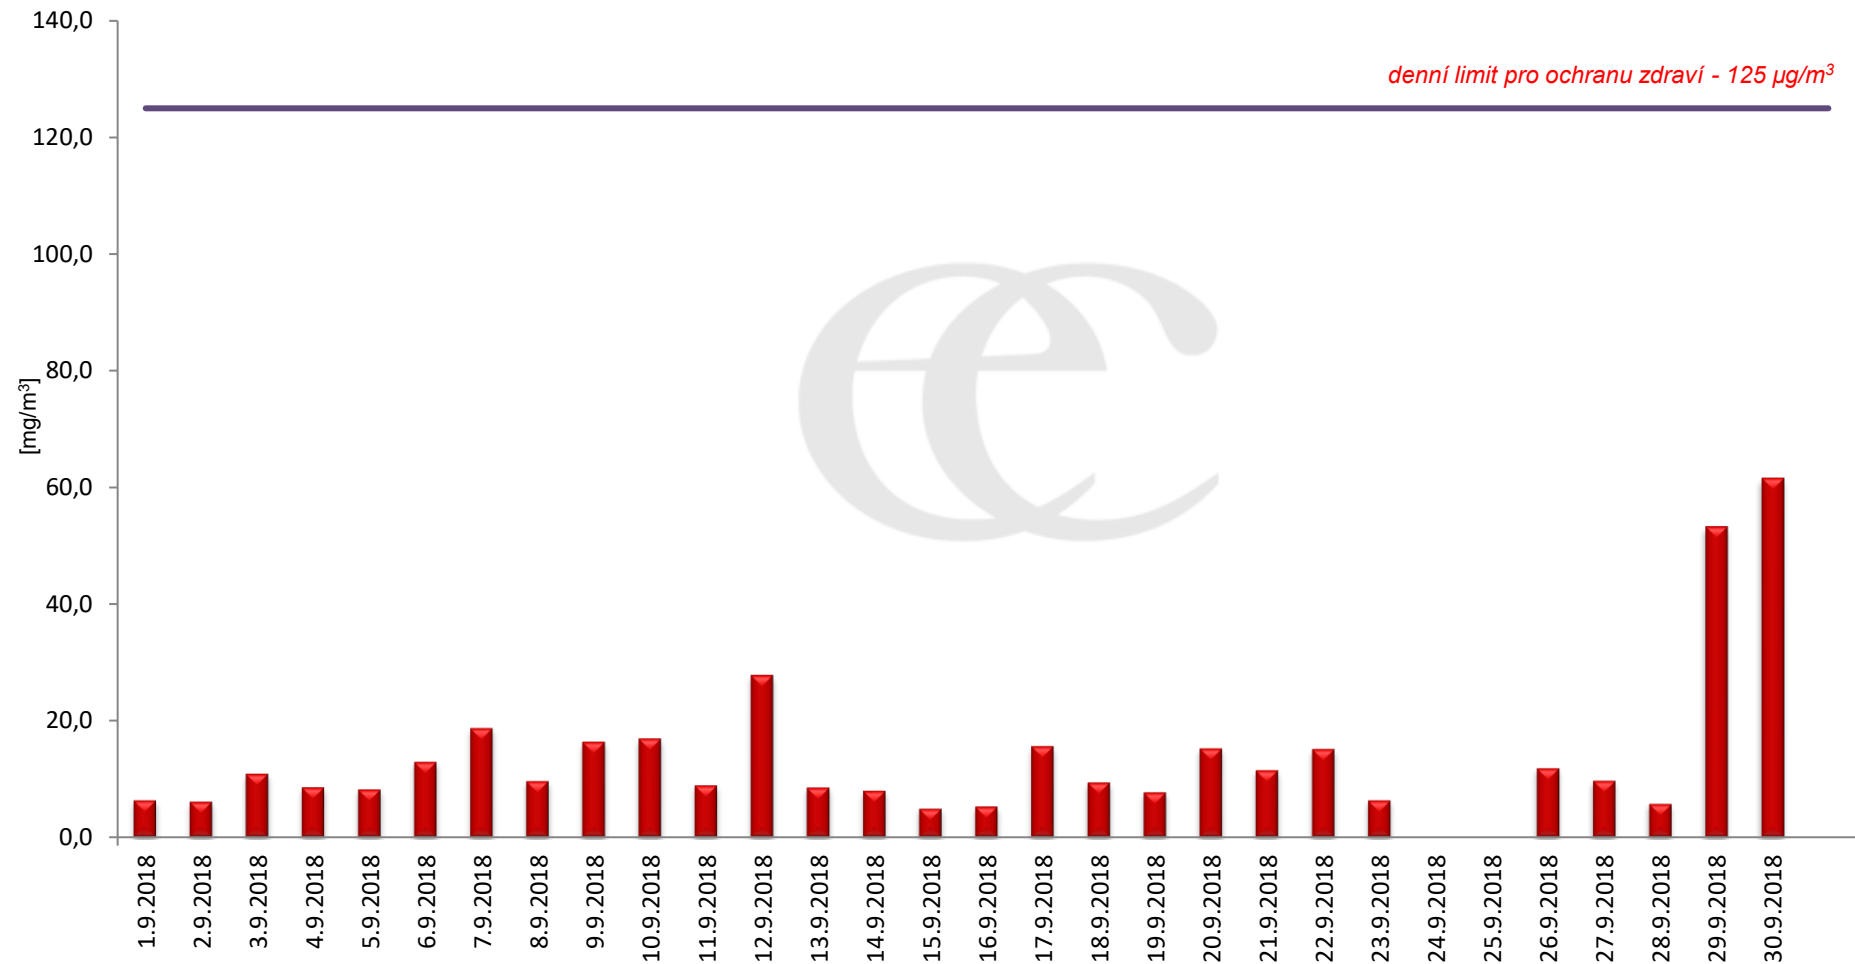

Průměrné denní (0:00 - 24:00) koncentrace SO₂ v Krupce za měsíc září 2018.

Zpracovalo Ekologické centrum Most na základě operativních dat z měřicí stanice AIM ČHMÚ Lom

Průměrné hodinové koncentrace SO₂ v Krupce za měsíc září 2018.

Zpracovalo Ekologické centrum Most na základě operativních dat z měřicí stanice AIM ČHMÚ Lom.

Průměrné denní (0:00 - 24:00) koncentrace PM₁₀ v Krupce za měsíc září 2018.

Zpracovalo Ekologické centrum Most na základě operativních dat z měřicí stanice AIM ČHMÚ Lom.

Průměrné hodinové koncentrace PM₁₀ v Krupce za měsíc září 2018.

Zpracovalo Ekologické centrum Most na základě operativních dat z měřicí stanice AIM ČHMÚ Lom.