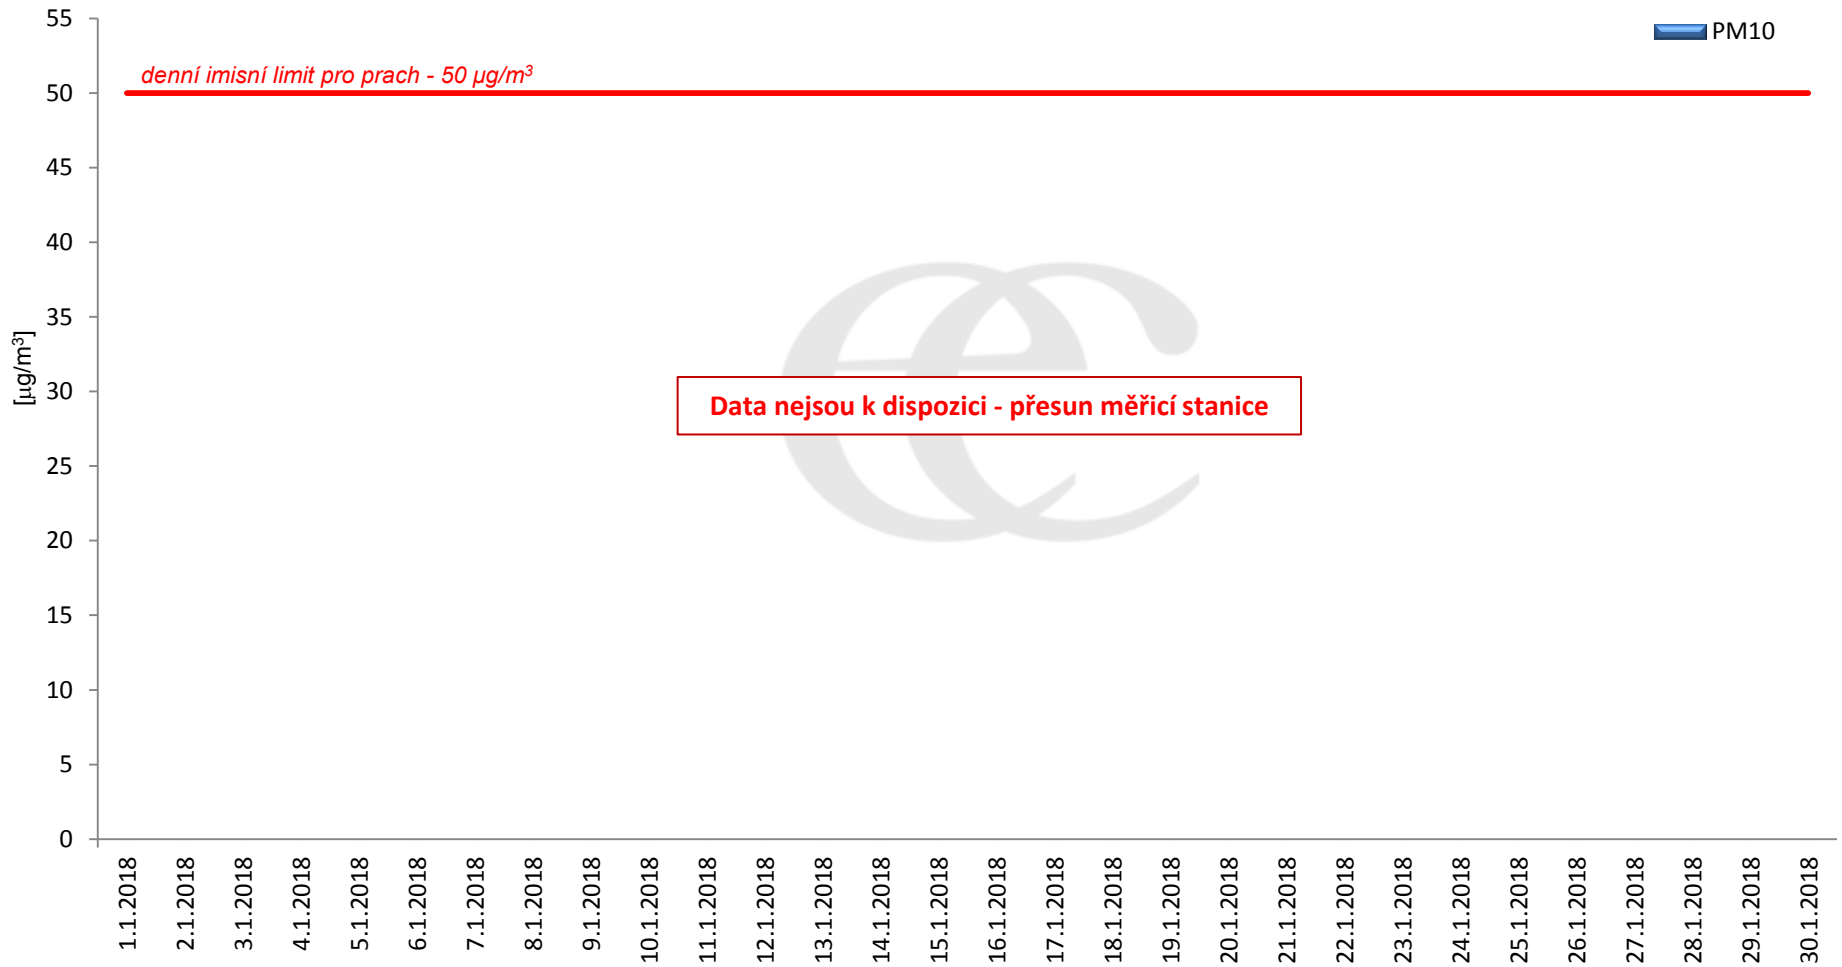

# Průměrné hodinové koncentrace přízemního ozónu v Litvínově za leden 2018.

Zpracovalo Ekologické centrum Most na základě operativních dat z měřicí stanice Litvínov - poliklinika (provozovatel: ZÚ Most).

# Průměrné denní (0:00 - 24:00) koncentrace PM<sub>10</sub> v Litvínově za měsíc leden 2018.

Zpracovalo Ekologické centrum Most na základě operativních dat z měřicí stanice Litvínov - poliklinika (provozovatel: ZÚ Most).

## Průměrné denní koncentrace PM<sub>10</sub> v Litvínově za měsíc leden 2018.

Zpracovalo Ekologické centrum Most na základě operativních dat z měřicí stanice Litvínov - poliklinika (provozovatel: ZÚ Most).