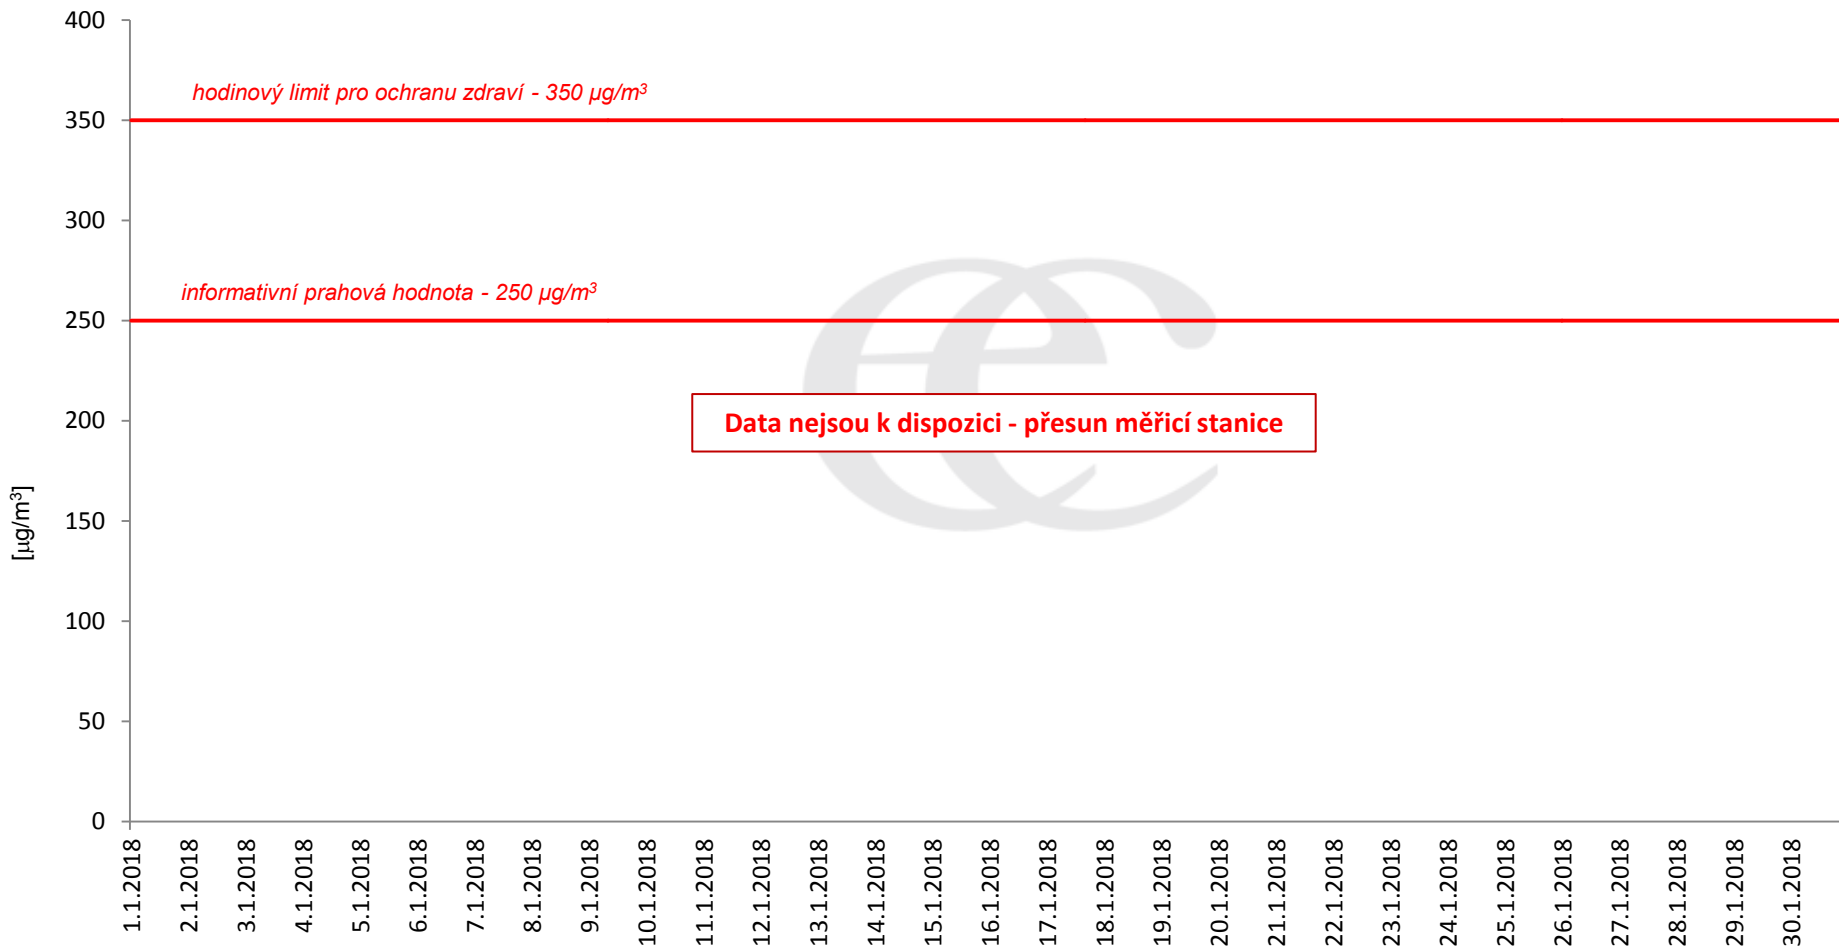

# Průměrné denní (0:00 - 24:00) koncentrace SO<sub>2</sub> v Litvínově za měsíc leden 2018.

Zpracovalo Ekologické centrum Most na základě operativních dat z měřicí stanice Litvínov - poliklinika (provozovatel: ZÚ Most).

## Průměrné denní koncentrace SO<sub>2</sub> v Litvínově za měsíc leden 2018.

Zpracovalo Ekologické centrum Most na základě operativních dat z měřicí stanice Litvínov - poliklinika (provozovatel: ZÚ Most).

## Průměrné hodinové koncentrace SO<sub>2</sub> v Litvínově za měsíc leden 2018.

Zpracovalo Ekologické centrum Most na základě operativních dat z měřicí stanice Litvínov - poliklinika (provozovatel: ZÚ Most).