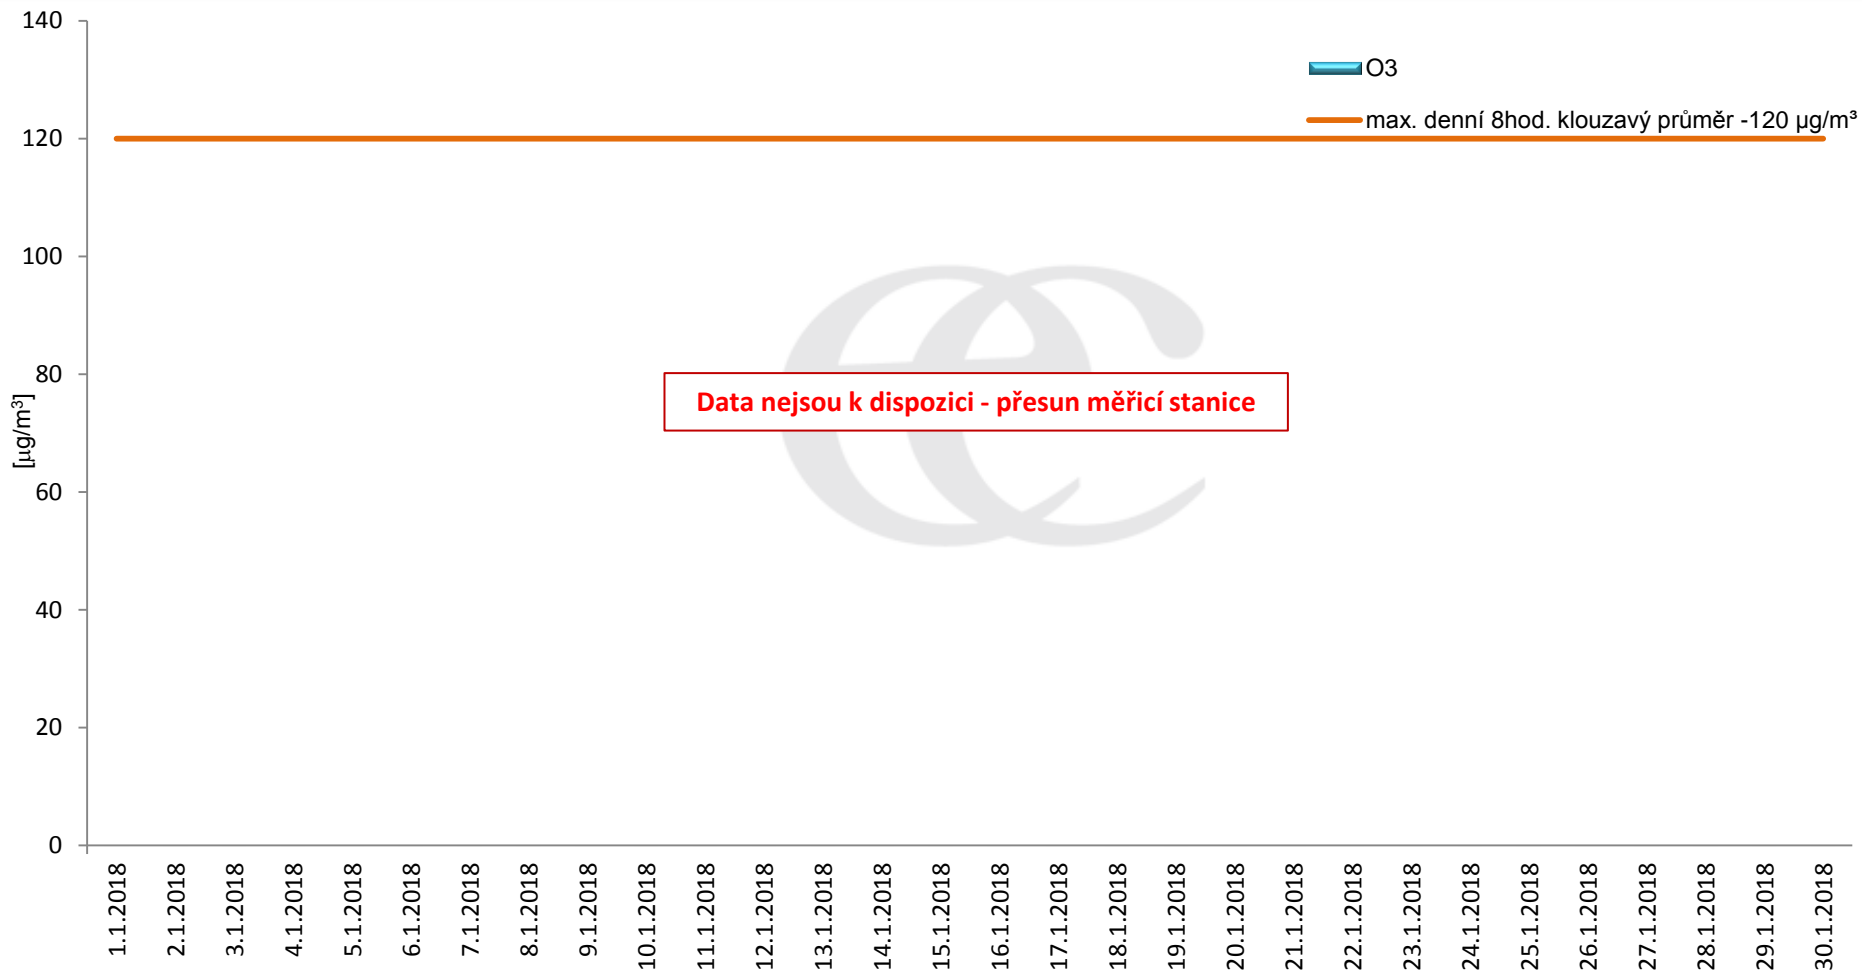

# Průměrné denní (0:00 - 24:00) koncentrace přizemního ozónu v Litvínově za měsíc leden 2018.

Zpracovalo Ekologické centrum Most na základě operativních dat z měřicí stanice Litvínov - poliklinika (provozovatel: ZÚ Most).

## Průměrné denní koncentrace přizemního ozónu v Litvínově za měsíc leden 2018.

Zpracovalo Ekologické centrum Most na základě operativních dat z měřicí stanice Litvínov - poliklinika (provozovatel: ZÚ Most).