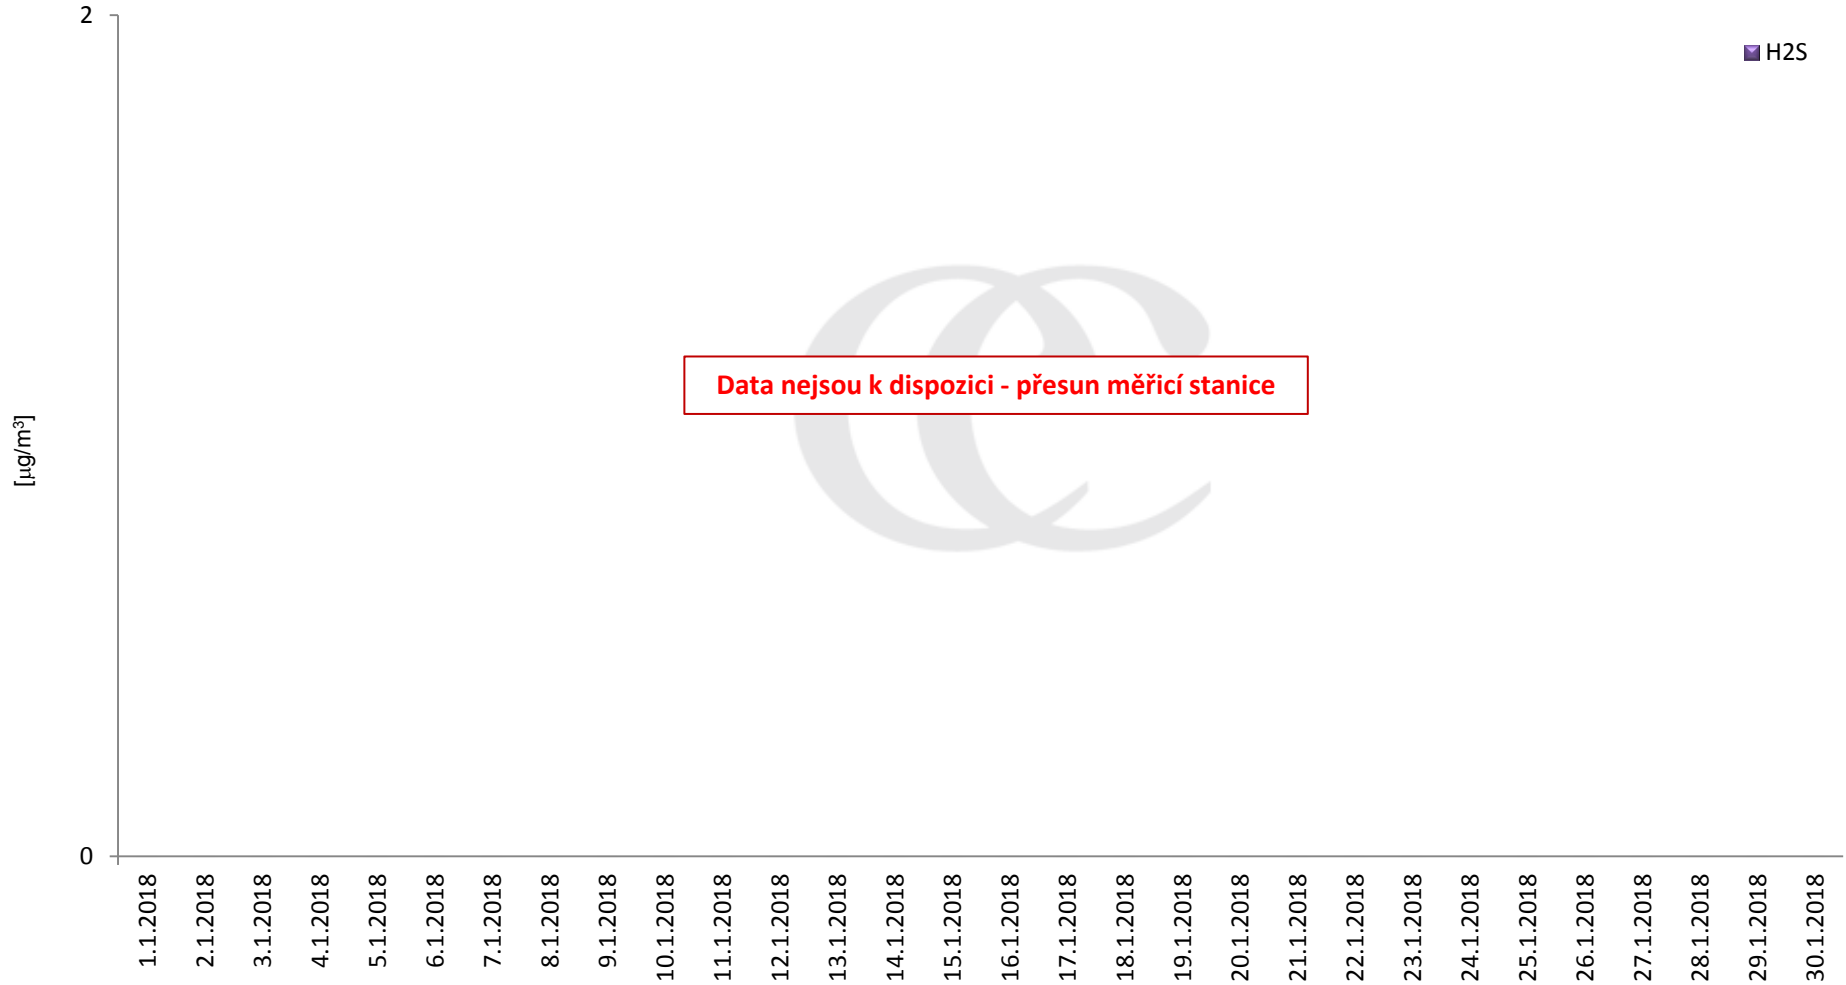

Průměrné denní (0:00 - 24:00) koncentrace H₂S v Litvínově za měsíc leden 2018.
Zpracovalo Ekologické centrum Most na základě operativních dat z měřicí stanice Litvínov - poliklinika (provozovatel: ZÚ Most).