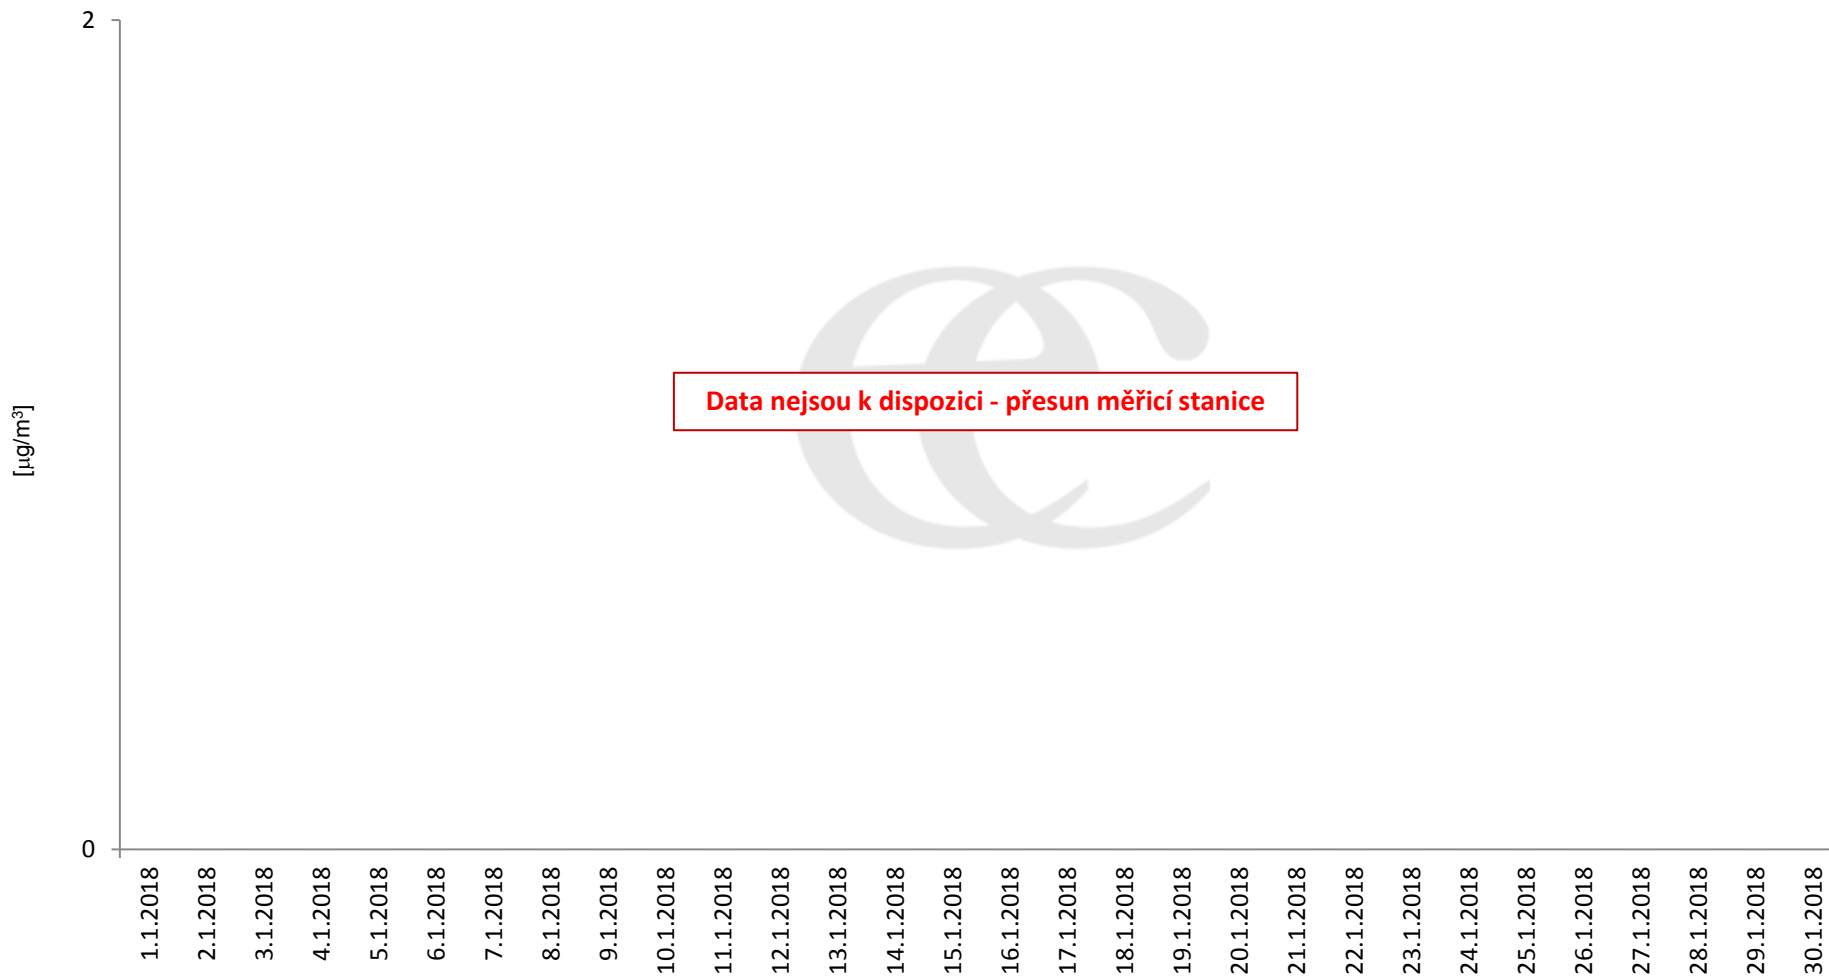

Průměrné denní koncentrace H₂S v Litvínově za měsíc leden 2018.

Zpracovalo Ekologické centrum Most na základě operativních dat z měřicí stanice Litvínov - poliklinika (provozovatel: ZÚ Most).