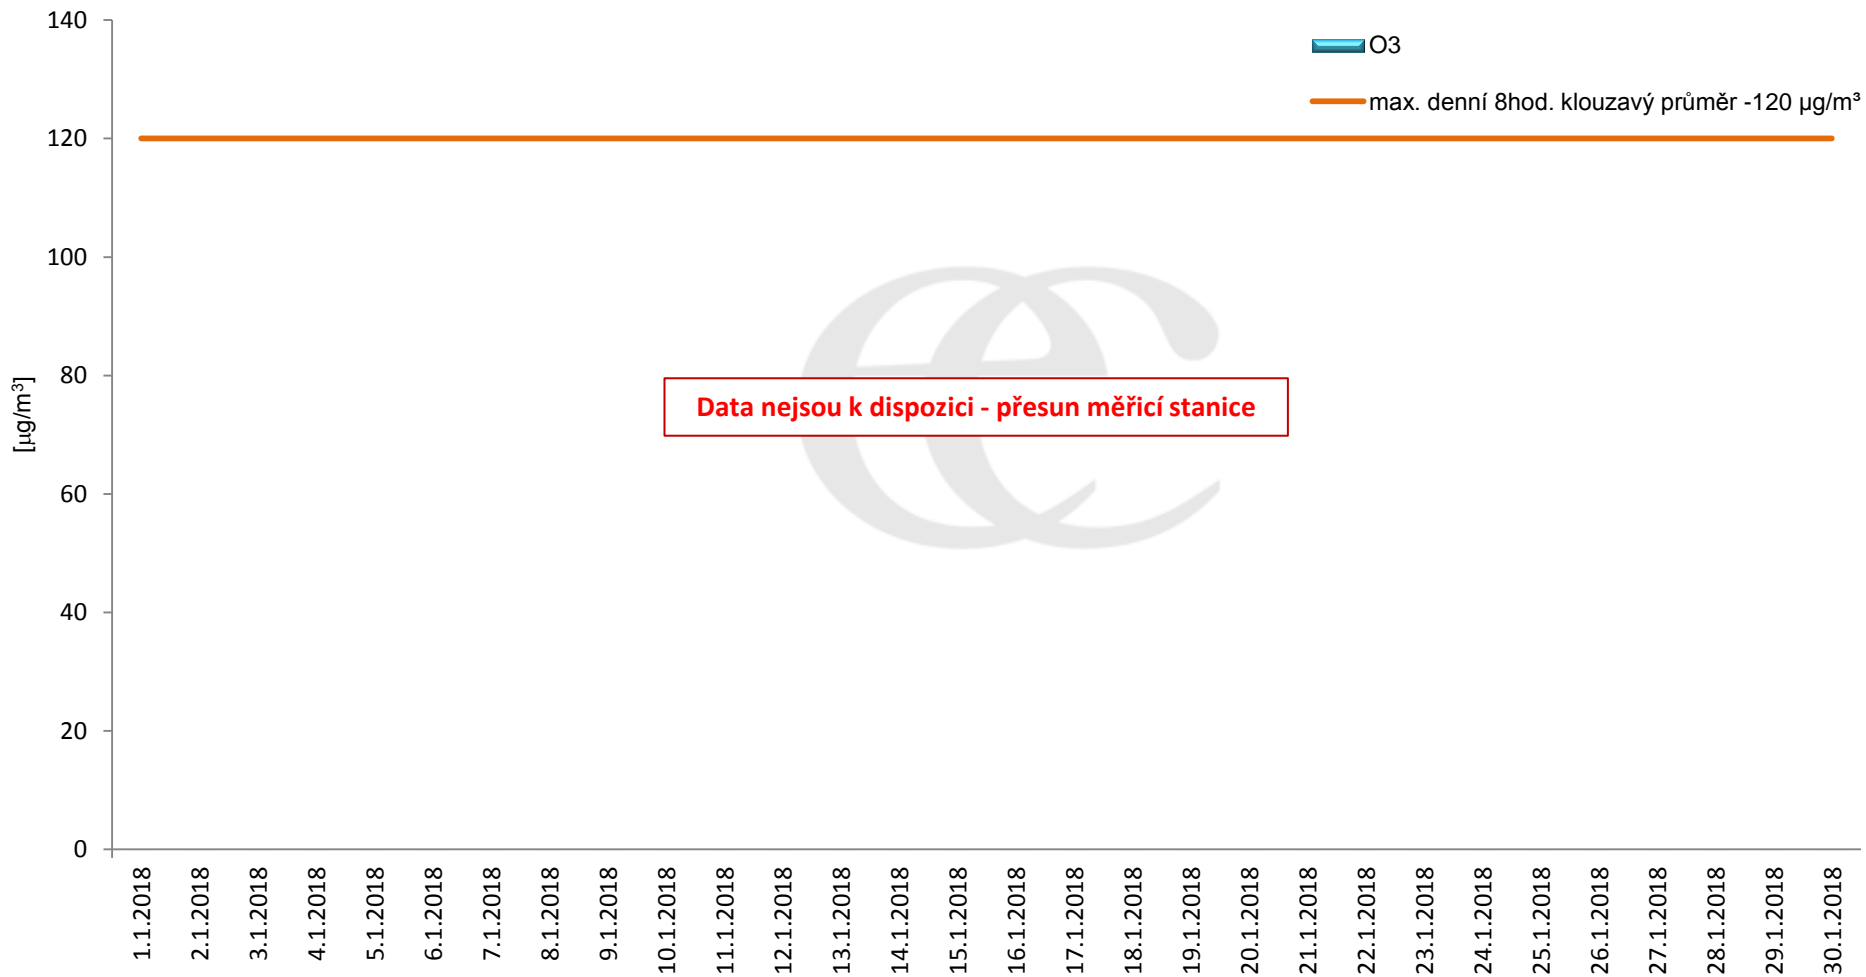

## Průměrné hodinové koncentrace H<sub>2</sub>S v Litvínově za měsíc leden 2018.

Zpracovalo Ekologické centrum Most na základě operativních dat z měřicí stanice Litvínov - poliklinika (provozovatel: ZÚ Most).

# Průměrné denní (0:00 - 24:00) koncentrace přizemního ozónu v Litvínově za měsíc leden 2018.

Zpracovalo Ekologické centrum Most na základě operativních dat z měřicí stanice Litvínov - poliklinika (provozovatel: ZÚ Most).