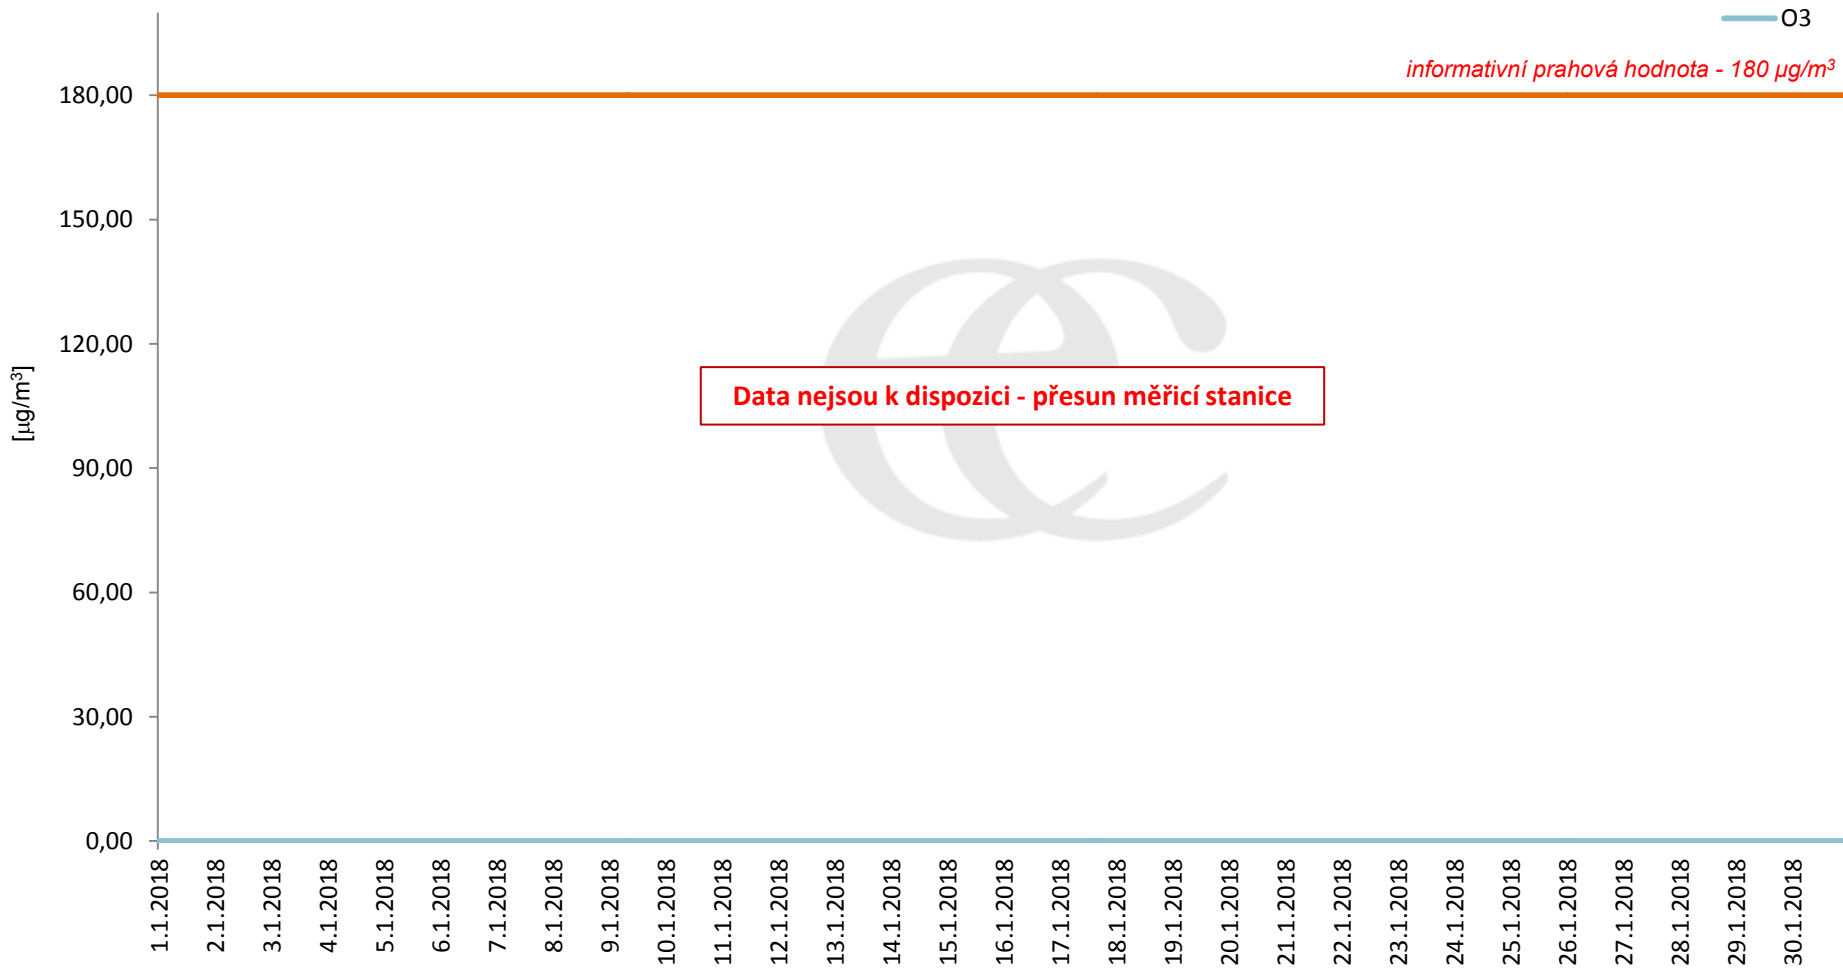

# Průměrné denní (0:00 - 24:00) koncentrace přizemního ozónu v Litvínově za měsíc leden 2018.

Zpracovalo Ekologické centrum Most na základě operativních dat z měřicí stanice Litvínov - poliklinika (provozovatel: ZÚ Most).

## Průměrné denní koncentrace přizemního ozónu v Litvínově za měsíc leden 2018.

Zpracovalo Ekologické centrum Most na základě operativních dat z měřicí stanice Litvínov - poliklinika (provozovatel: ZÚ Most).

# Průměrné hodinové koncentrace přízemního ozónu v Litvínově za leden 2018.

Zpracovalo Ekologické centrum Most na základě operativních dat z měřicí stanice Litvínov - poliklinika (provozovatel: ZÚ Most).