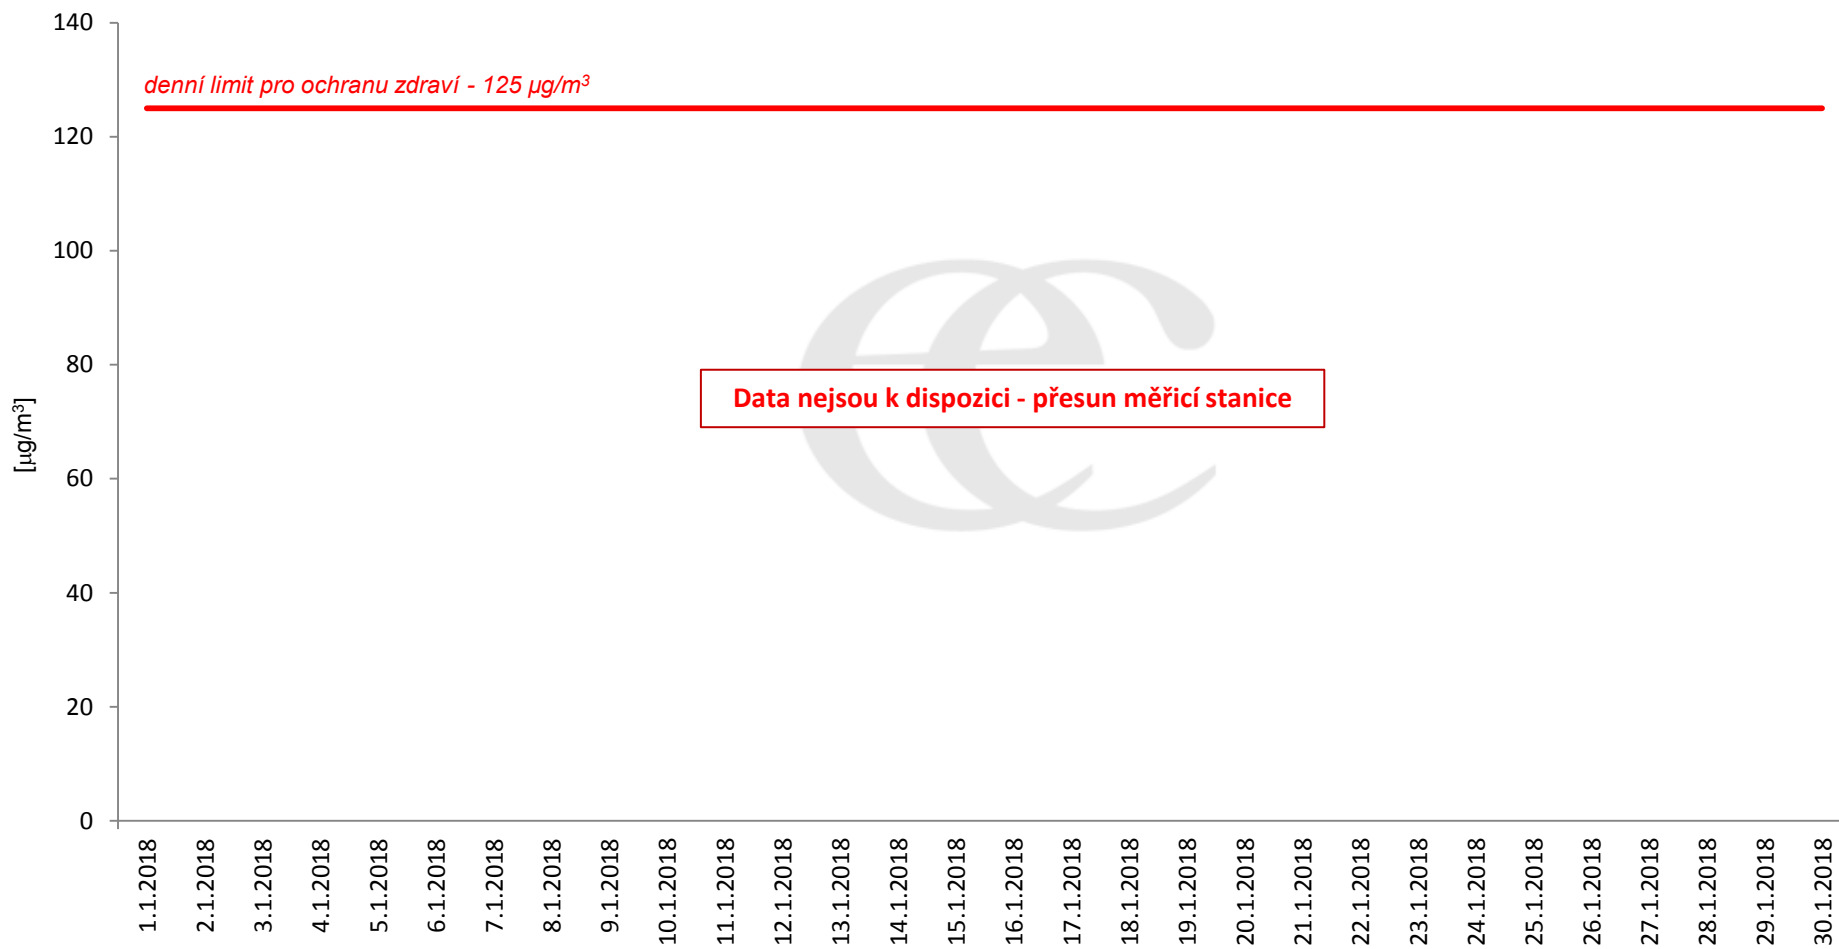

# Průměrné denní (0:00 - 24:00) koncentrace SO<sub>2</sub> v Litvínově za měsíc leden 2018.

Zpracovalo Ekologické centrum Most na základě operativních dat z měřicí stanice Litvínov - poliklinika (provozovatel: ZÚ Most).

## Průměrné denní koncentrace SO<sub>2</sub> v Litvínově za měsíc leden 2018.

Zpracovalo Ekologické centrum Most na základě operativních dat z měřicí stanice Litvínov - poliklinika (provozovatel: ZÚ Most).

## Průměrné hodinové koncentrace SO<sub>2</sub> v Litvínově za měsíc leden 2018.

Zpracovalo Ekologické centrum Most na základě operativních dat z měřicí stanice Litvínov - poliklinika (provozovatel: ZÚ Most).