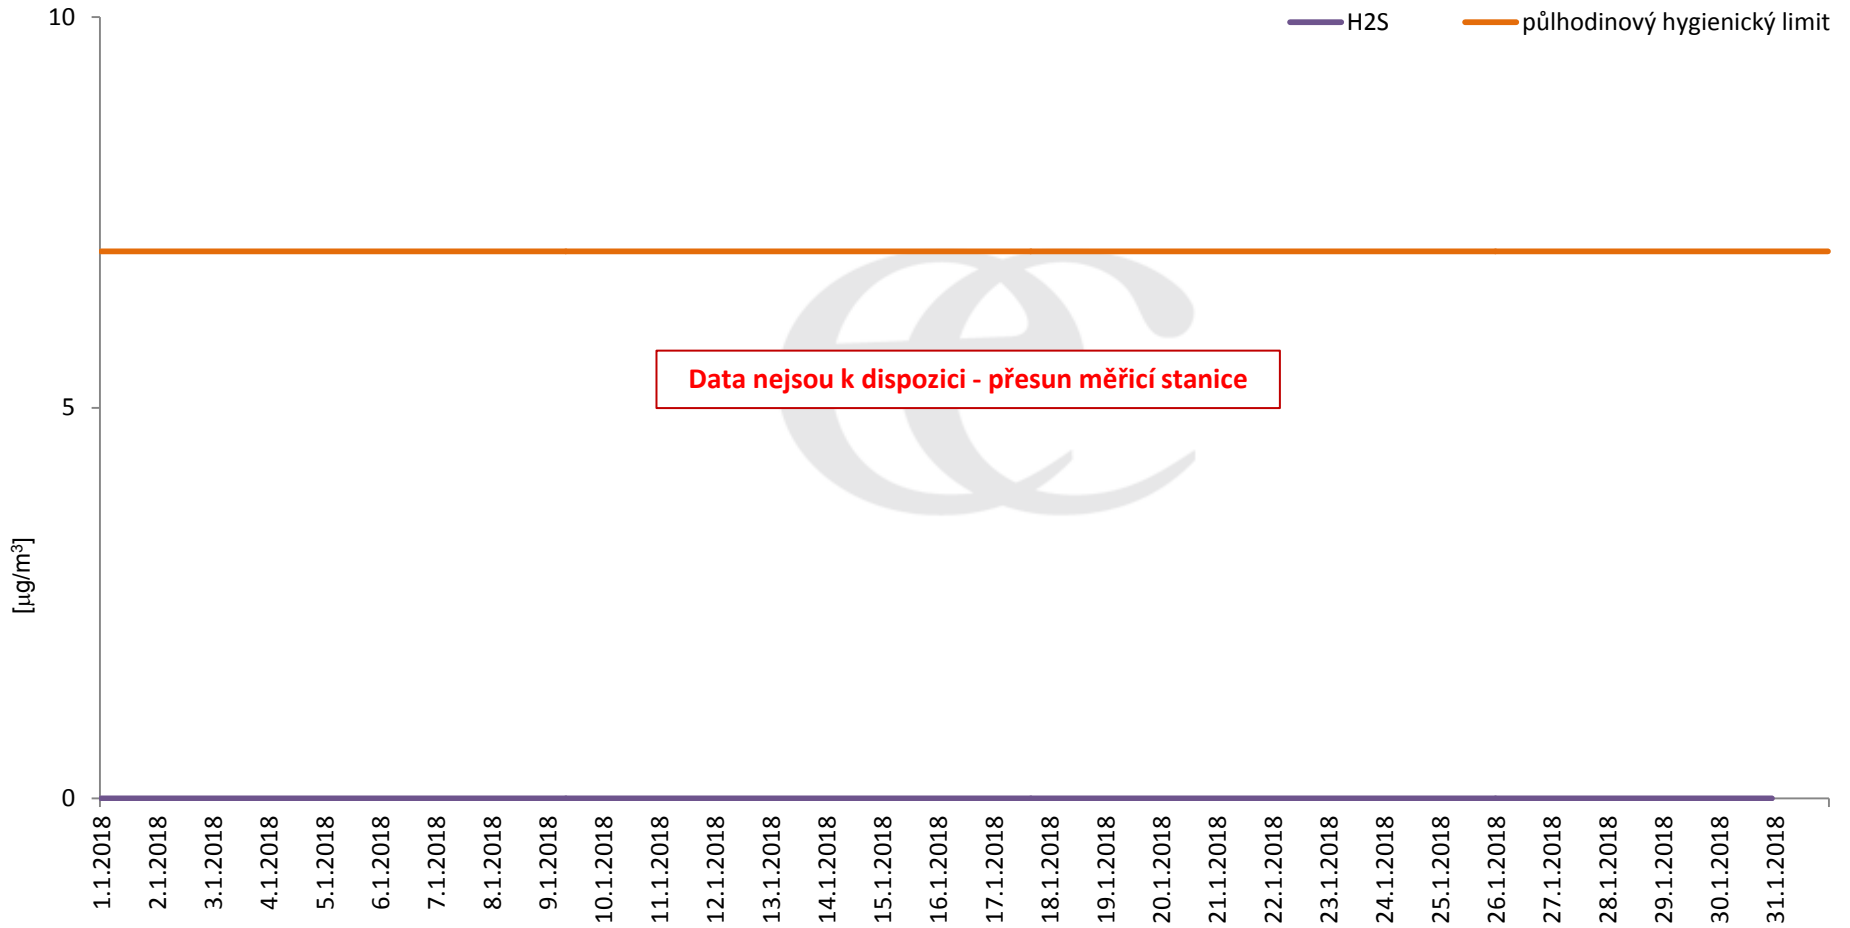

Průměrné hodinové koncentrace H₂S v Litvínově za měsíc leden 2018.

Zpracovalo Ekologické centrum Most na základě operativních dat z měřicí stanice Litvínov - poliklinika (provozovatel: ZÚ Most).