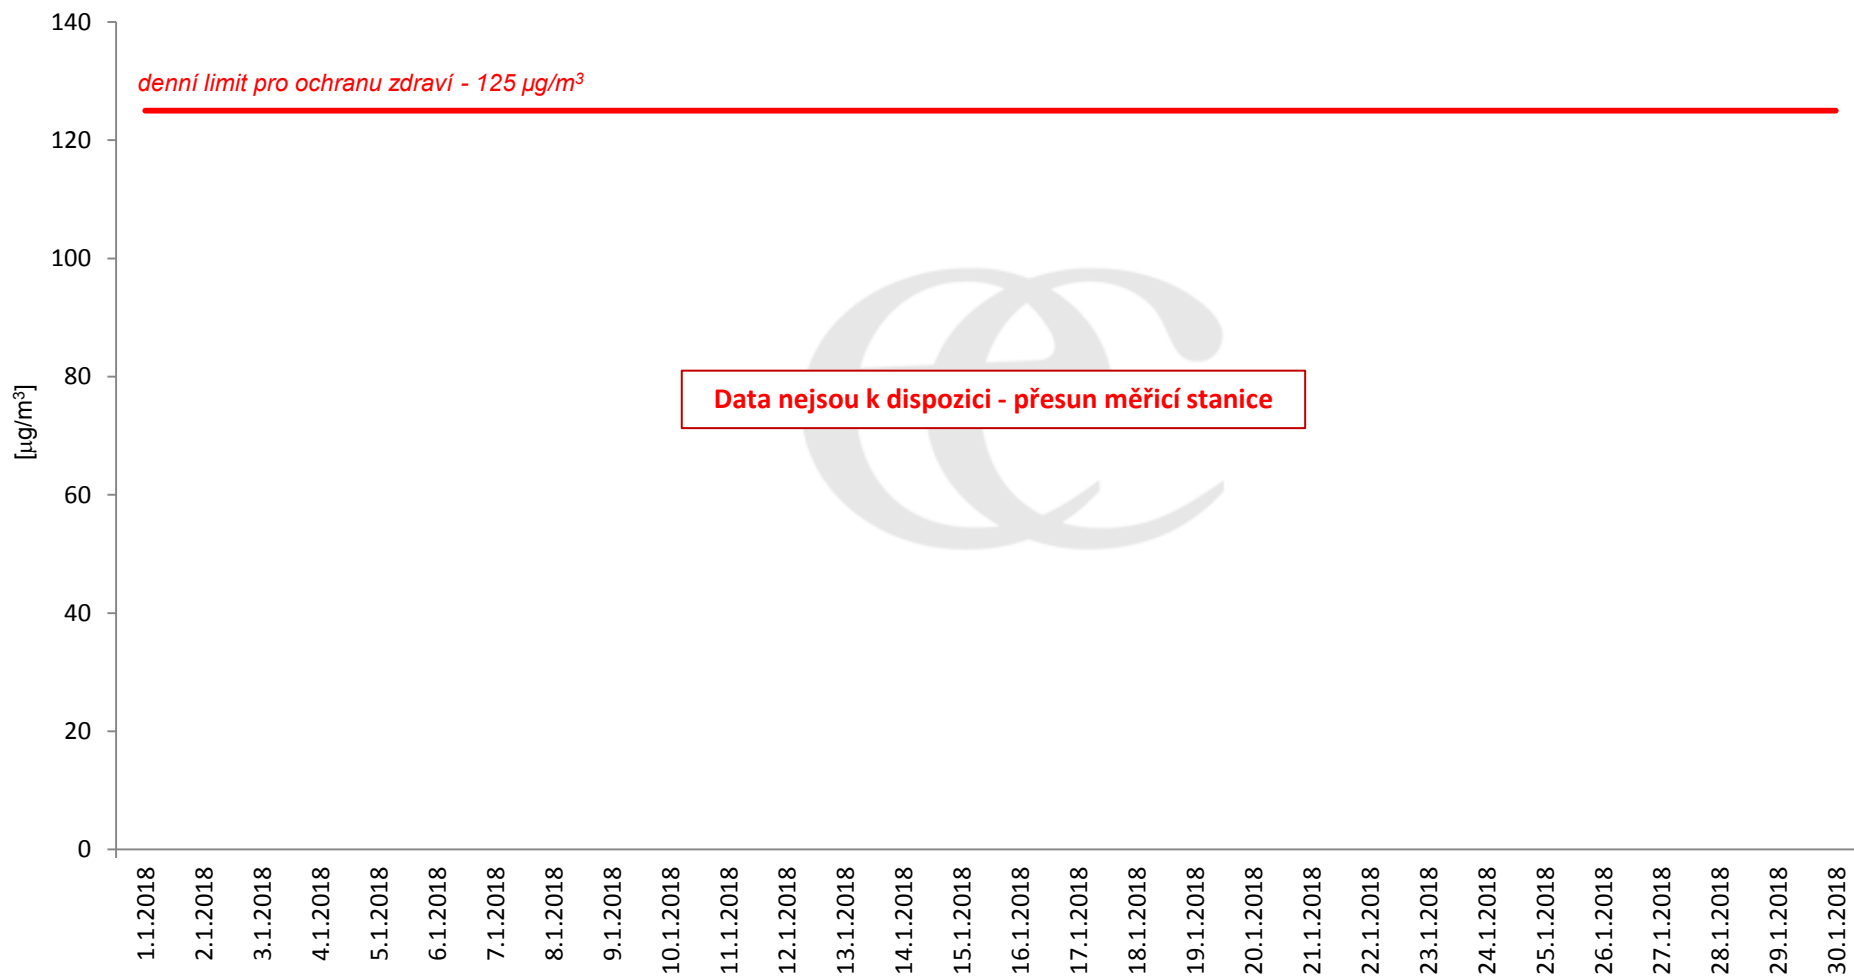

# Průměrné denní (0:00 - 24:00) koncentrace SO<sub>2</sub> v Litvínově za měsíc leden 2018.

Zpracovalo Ekologické centrum Most na základě operativních dat z měřicí stanice Litvínov - poliklinika (provozovatel: ZÚ Most).

## Průměrné denní koncentrace SO<sub>2</sub> v Litvínově za měsíc leden 2018.

Zpracovalo Ekologické centrum Most na základě operativních dat z měřicí stanice Litvínov - poliklinika (provozovatel: ZÚ Most).

## Průměrné hodinové koncentrace SO<sub>2</sub> v Litvínově za měsíc leden 2018.

Zpracovalo Ekologické centrum Most na základě operativních dat z měřicí stanice Litvínov - poliklinika (provozovatel: ZÚ Most).