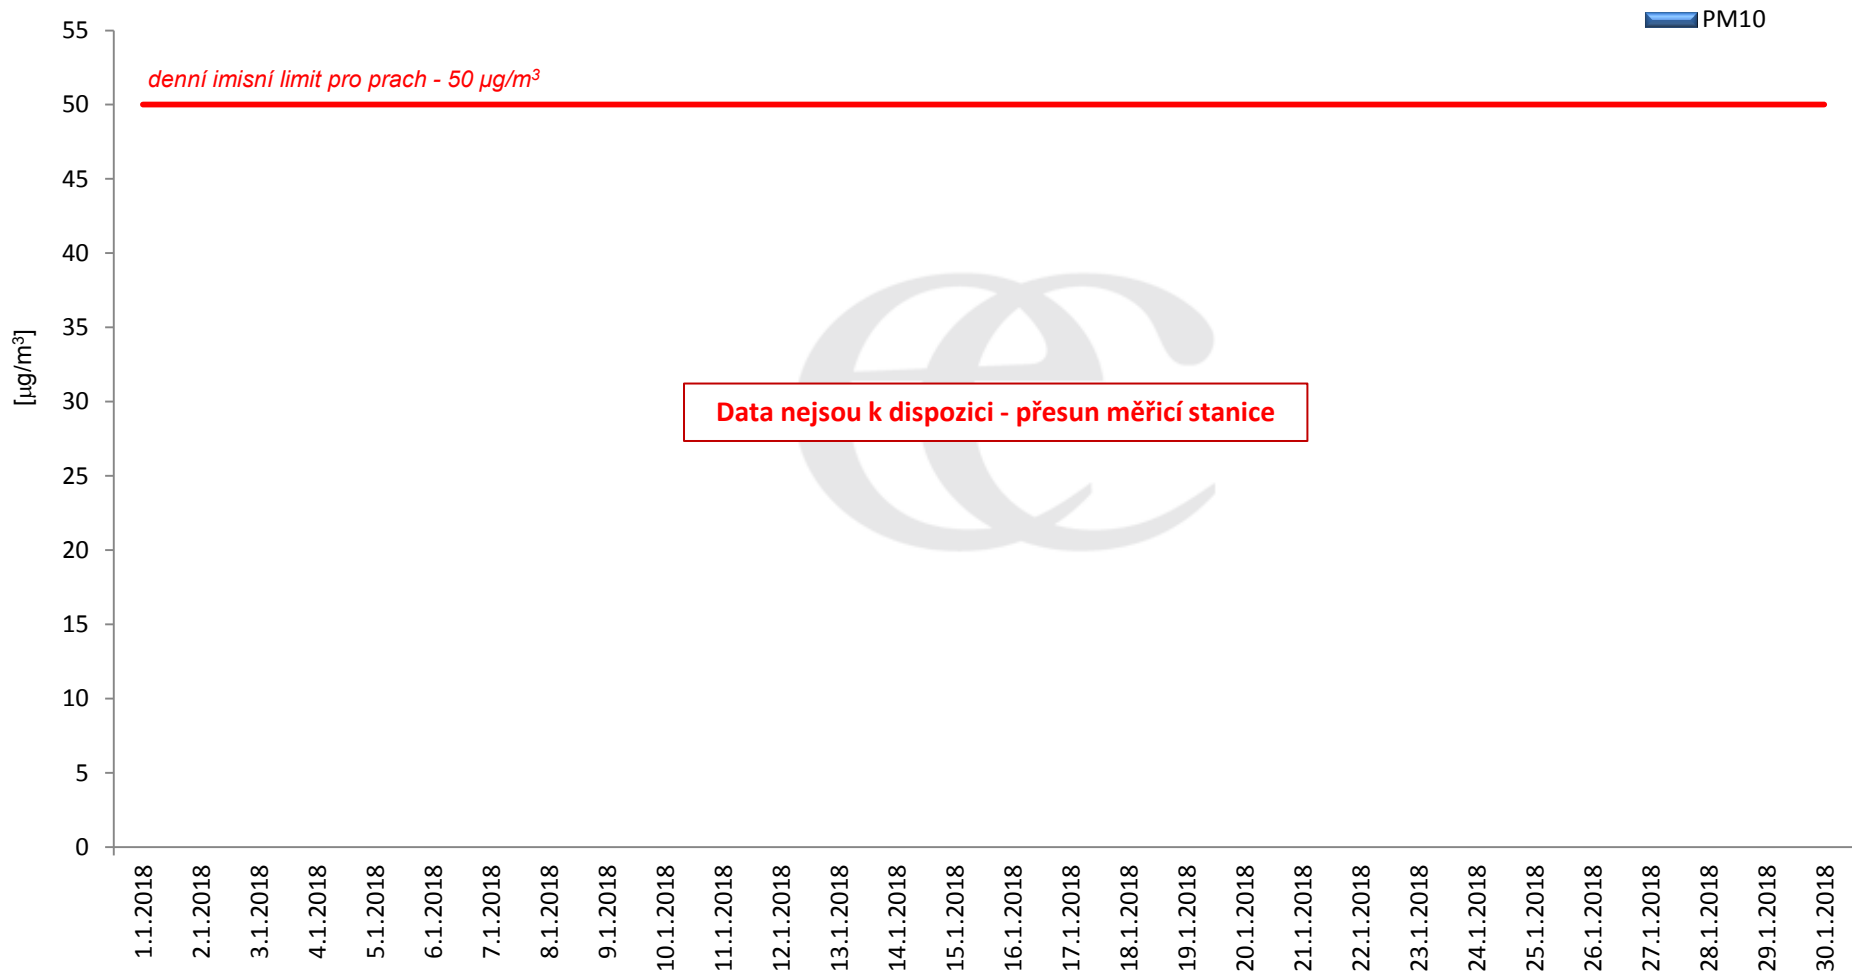

# Průměrné hodinové koncentrace přízemního ozónu v Litvínově za leden 2018.

Zpracovalo Ekologické centrum Most na základě operativních dat z měřicí stanice Litvínov - poliklinika (provozovatel: ZÚ Most).

# Průměrné denní (0:00 - 24:00) koncentrace PM<sub>10</sub> v Litvínově za měsíc leden 2018.

Zpracovalo Ekologické centrum Most na základě operativních dat z měřicí stanice Litvínov - poliklinika (provozovatel: ZÚ Most).