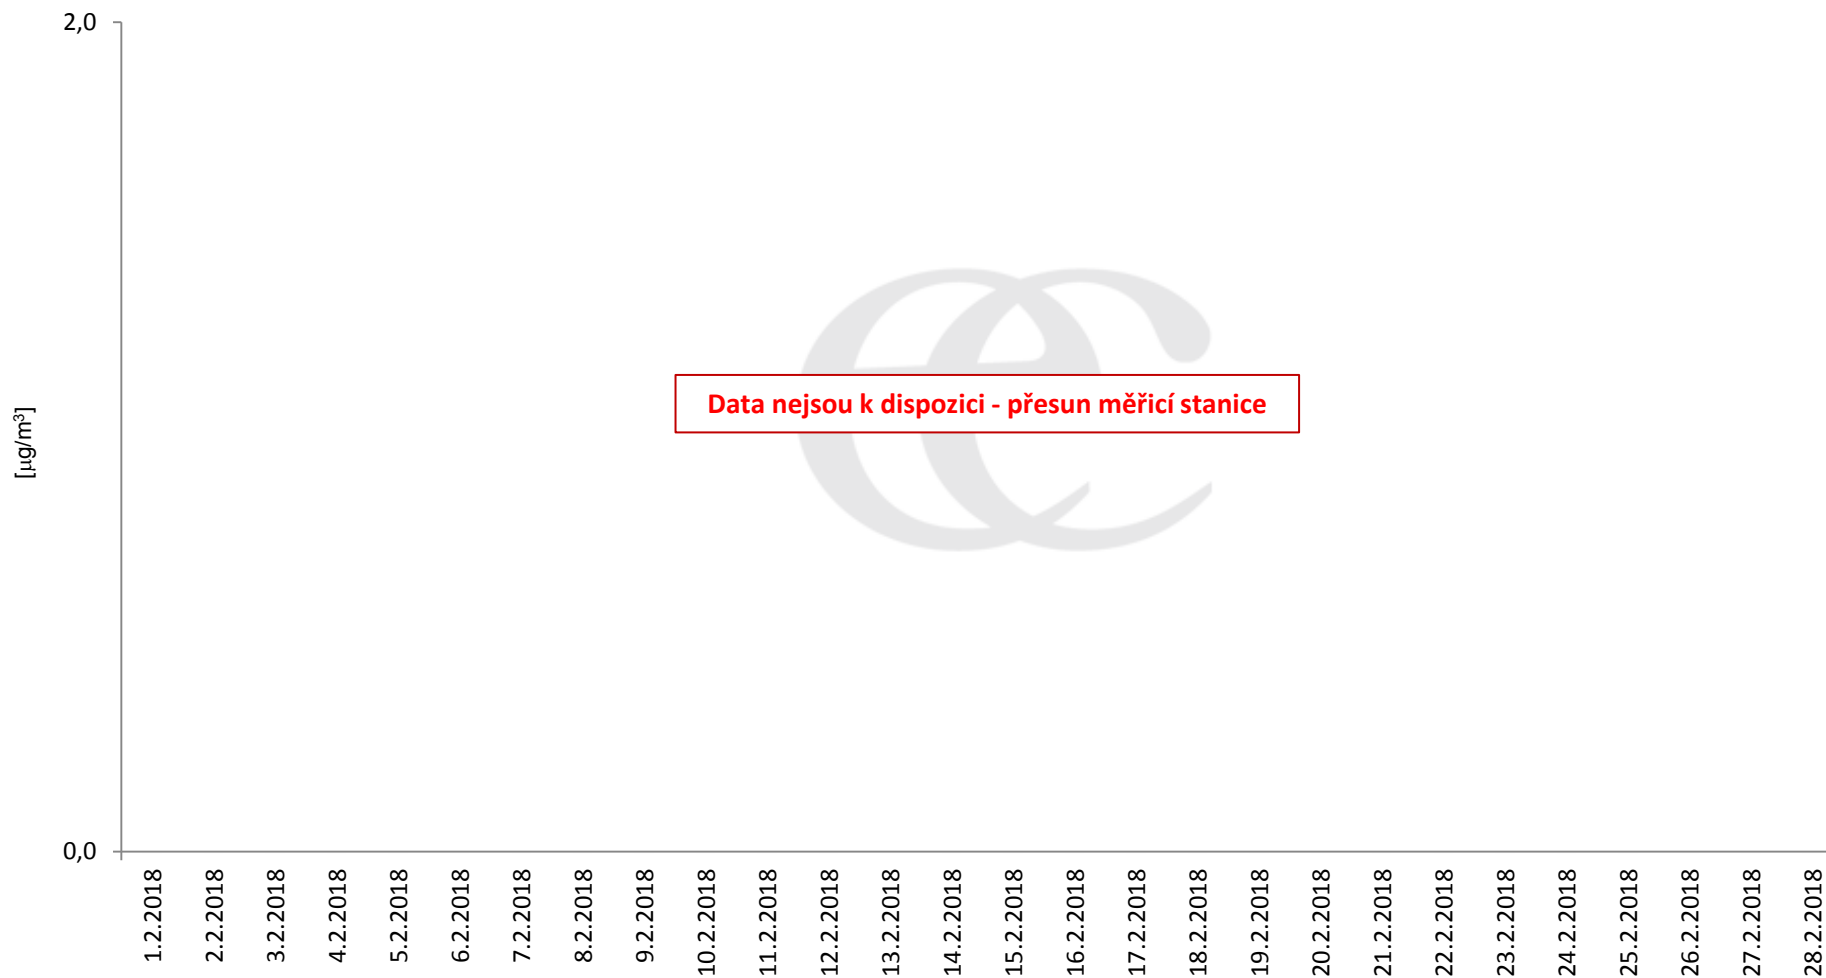

Průměrné denní koncentrace H₂S v Litvínově za měsíc únor 2018.

Zpracovalo Ekologické centrum Most na základě operativních dat z měřicí stanice Litvínov - poliklinika (provozovatel: ZÚ Most).