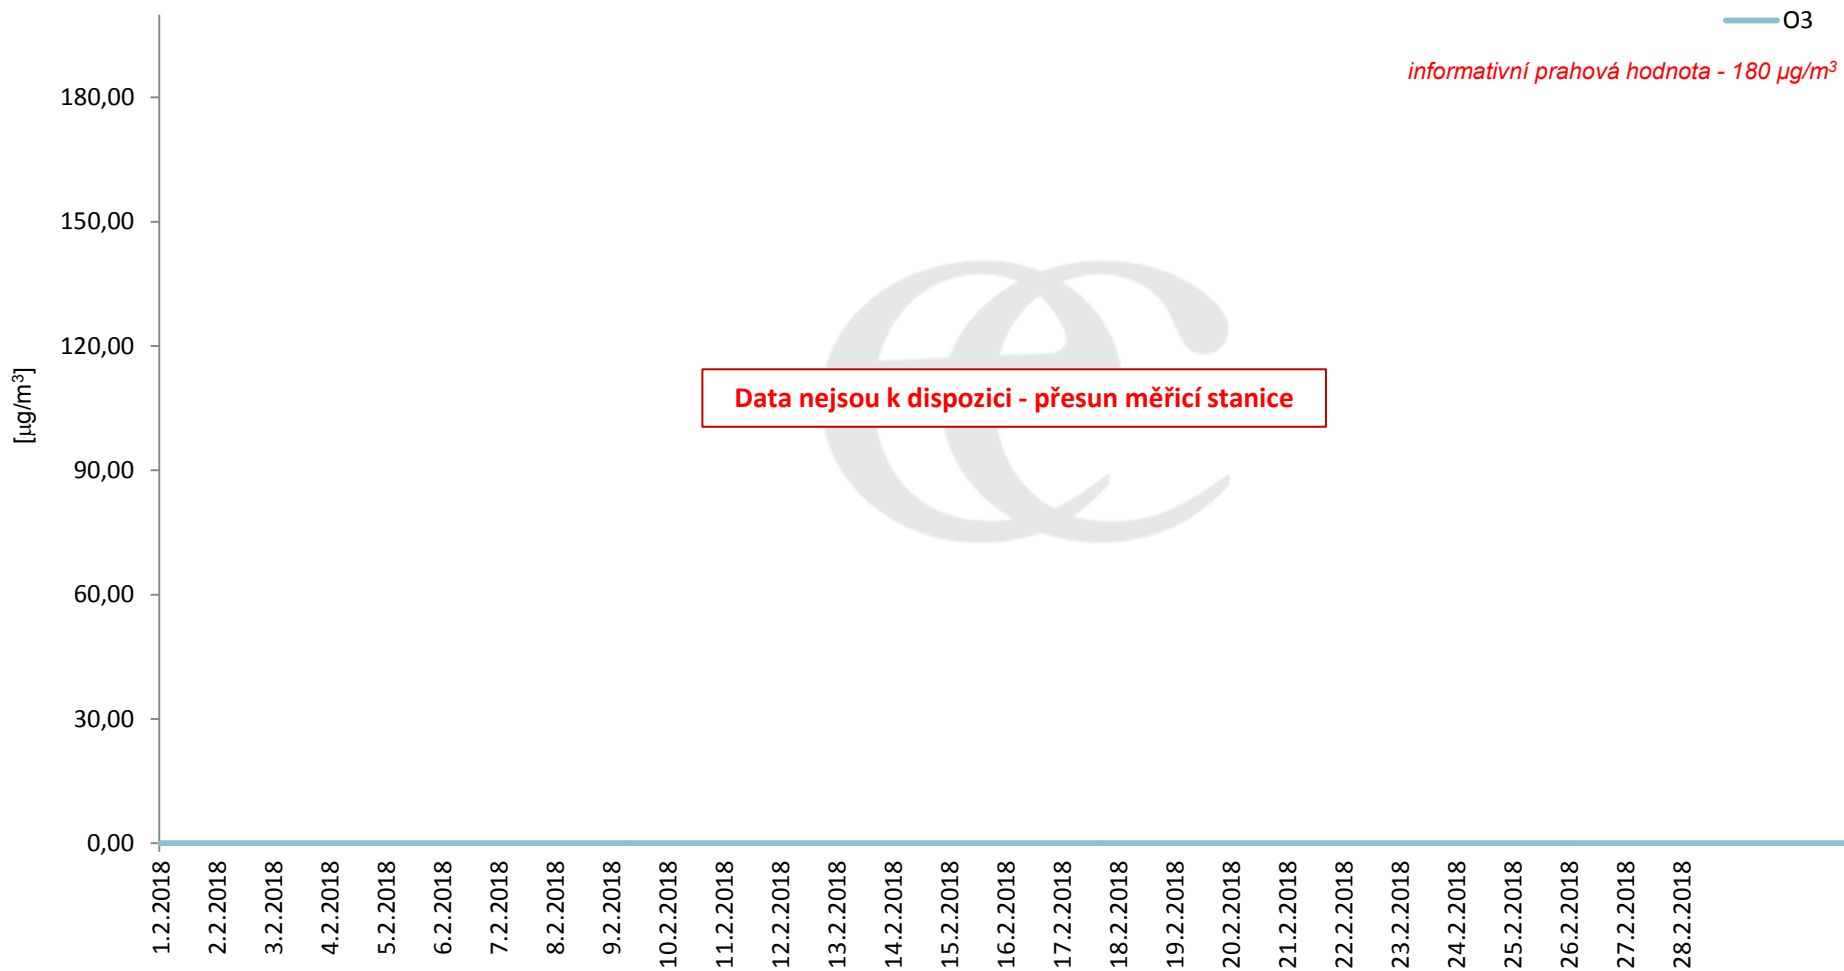

Průměrné hodinové koncentrace H₂S v Litvínově za měsíc únor 2018.

Zpracovalo Ekologické centrum Most na základě operativních dat z měřicí stanice Litvínov - poliklinika (provozovatel: ZÚ Most).

Průměrné denní (0:00 - 24:00) koncentrace přízemního ozónu v Litvínově za měsíc únor 2018.
Zpracovalo Ekologické centrum Most na základě operativních dat z měřicí stanice Litvínov - poliklinika (provozovatel: ZÚ Most).

Průměrné denní koncentrace přízemního ozónu v Litvínově za měsíc únor 2018.

Zpracovalo Ekologické centrum Most na základě operativních dat z měřicí stanice Litvínov - poliklinika (provozovatel: ZÚ Most).

Průměrné hodinové koncentrace přízemního ozónu v Litvínově za únor 2018.

Zpracovalo Ekologické centrum Most na základě operativních dat z měřicí stanice Litvínov - poliklinika (provozovatel: ZÚ Most).

Průměrné denní (0:00 - 24:00) koncentrace PM₁₀ v Litvínově za měsíc únor 2018.