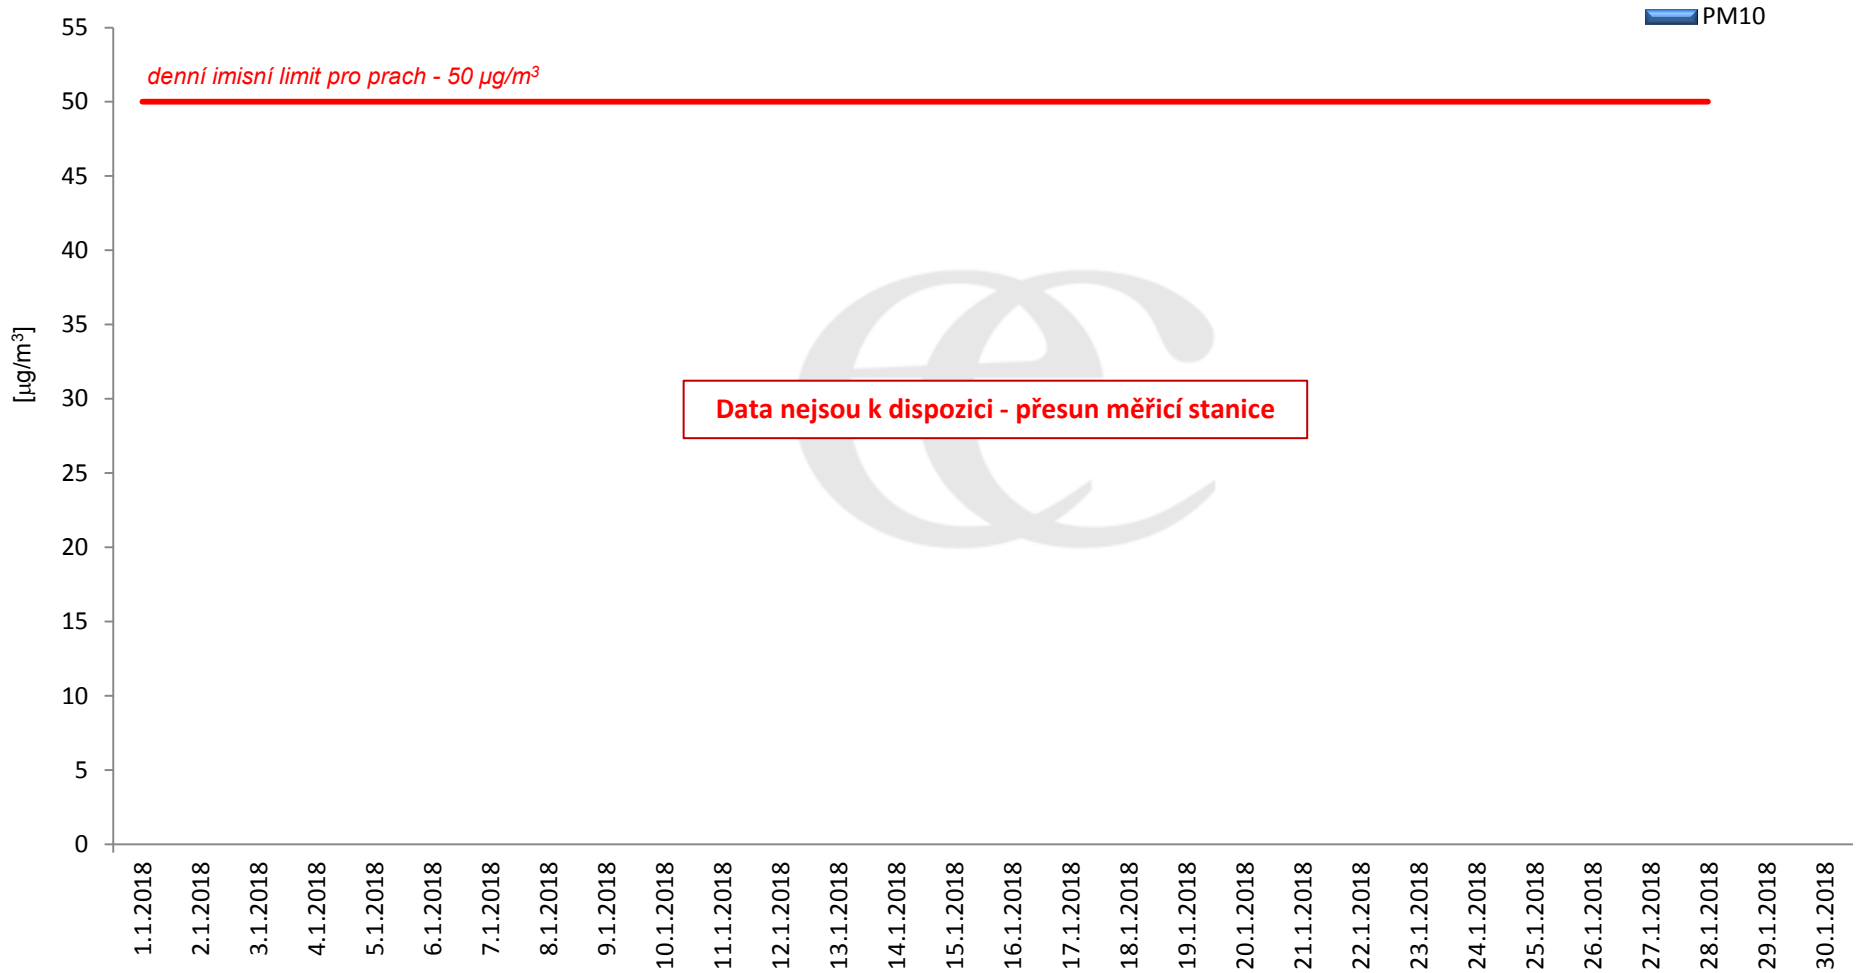

Průměrné denní (0:00 - 24:00) koncentrace SO₂ v Litvínově za měsíc únor 2018.

Zpracovalo Ekologické centrum Most na základě operativních dat z měřicí stanice Litvínov - poliklinika (provozovatel: ZÚ Most).

Průměrné hodinové koncentrace přízemního ozónu v Litvínově za únor 2018.

Zpracovalo Ekologické centrum Most na základě operativních dat z měřicí stanice Litvínov - poliklinika (provozovatel: ZÚ Most).

Průměrné denní (0:00 - 24:00) koncentrace PM₁₀ v Litvínově za měsíc únor 2018.

Zpracovalo Ekologické centrum Most na základě operativních dat z měřicí stanice Litvínov - poliklinika (provozovatel: ZÚ Most).

Průměrné denní koncentrace PM₁₀ v Litvínově za měsíc únor 2018.

Zpracovalo Ekologické centrum Most na základě operativních dat z měřicí stanice Litvínov - poliklinika (provozovatel: ZÚ Most).