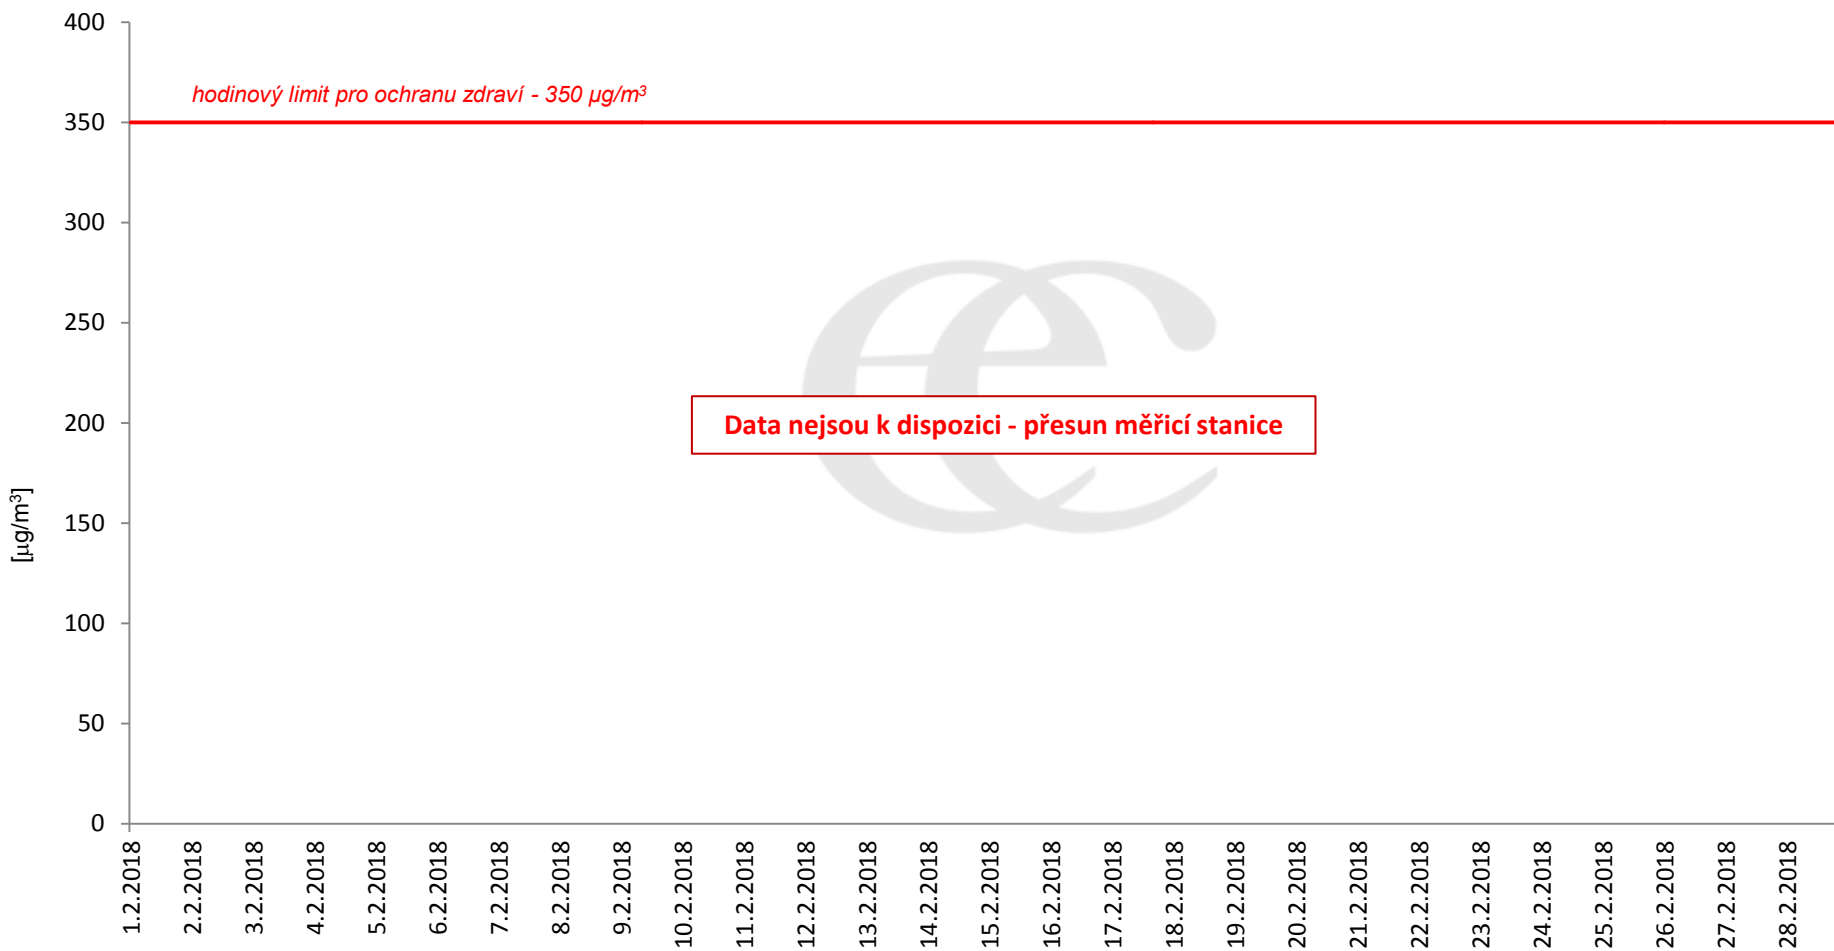

Průměrné denní (0:00 - 24:00) koncentrace SO₂ v Litvínově za měsíc únor 2018.

Zpracovalo Ekologické centrum Most na základě operativních dat z měřicí stanice Litvínov - poliklinika (provozovatel: ZÚ Most).

Průměrné denní koncentrace SO₂ v Litvínově za měsíc únor 2018.

Zpracovalo Ekologické centrum Most na základě operativních dat z měřicí stanice Litvínov - poliklinika (provozovatel: ZÚ Most).

Průměrné hodinové koncentrace SO₂ v Litvínově za měsíc únor 2018.

Zpracovalo Ekologické centrum Most na základě operativních dat z měřicí stanice Litvínov - poliklinika (provozovatel: ZÚ Most).

Průměrné denní (0:00 - 24:00) koncentrace H₂S v Litvínově za měsíc únor 2018.