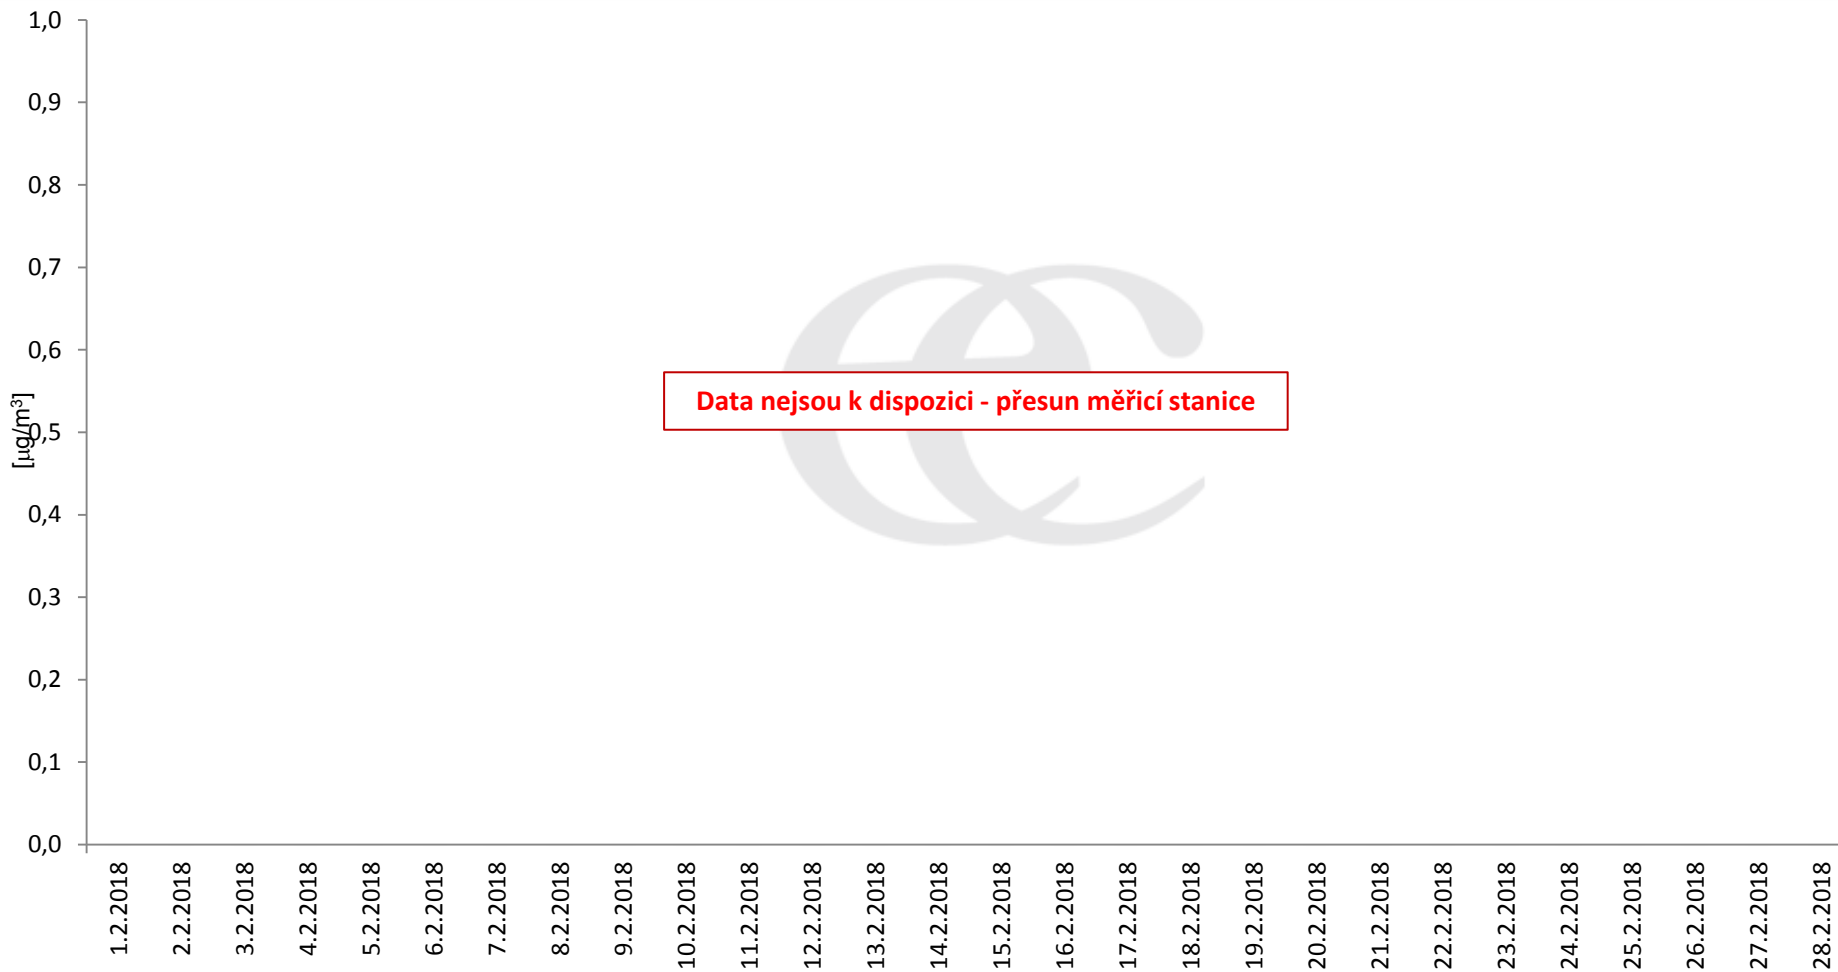

Průměrné hodinové koncentrace H₂S v Litvínově za měsíc únor 2018.

Zpracovalo Ekologické centrum Most na základě operativních dat z měřicí stanice Litvínov - poliklinika (provozovatel: ZÚ Most).

Průměrné denní (0:00 - 24:00) koncentrace přízemního ozónu v Litvínově za měsíc únor 2018.
Zpracovalo Ekologické centrum Most na základě operativních dat z měřicí stanice Litvínov - poliklinika (provozovatel: ZÚ Most).

Průměrné denní koncentrace přízemního ozónu v Litvínově za měsíc únor 2018.

Zpracovalo Ekologické centrum Most na základě operativních dat z měřicí stanice Litvínov - poliklinika (provozovatel: ZÚ Most).