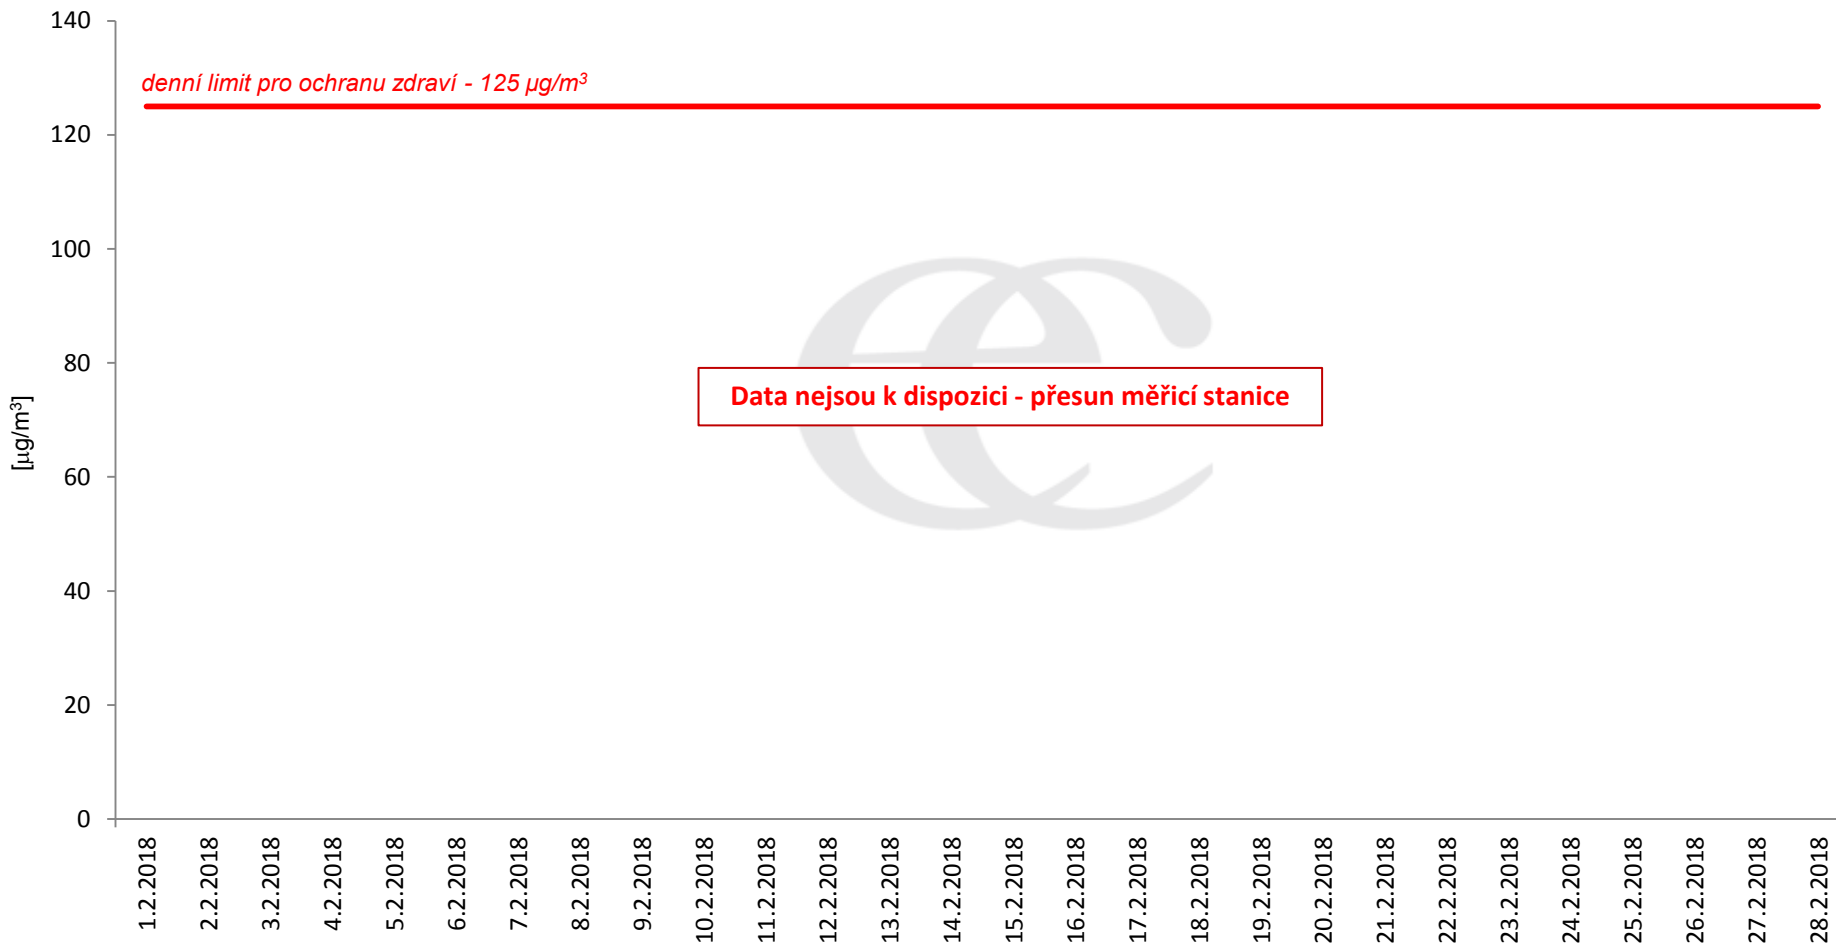

Průměrné denní (0:00 - 24:00) koncentrace SO₂ v Litvínově za měsíc únor 2018.

Zpracovalo Ekologické centrum Most na základě operativních dat z měřicí stanice Litvínov - poliklinika (provozovatel: ZÚ Most).

Průměrné denní koncentrace SO₂ v Litvínově za měsíc únor 2018.

Zpracovalo Ekologické centrum Most na základě operativních dat z měřicí stanice Litvínov - poliklinika (provozovatel: ZÚ Most).

Průměrné hodinové koncentrace SO₂ v Litvínově za měsíc únor 2018.

Zpracovalo Ekologické centrum Most na základě operativních dat z měřicí stanice Litvínov - poliklinika (provozovatel: ZÚ Most).

Průměrné denní (0:00 - 24:00) koncentrace H₂S v Litvínově za měsíc únor 2018.