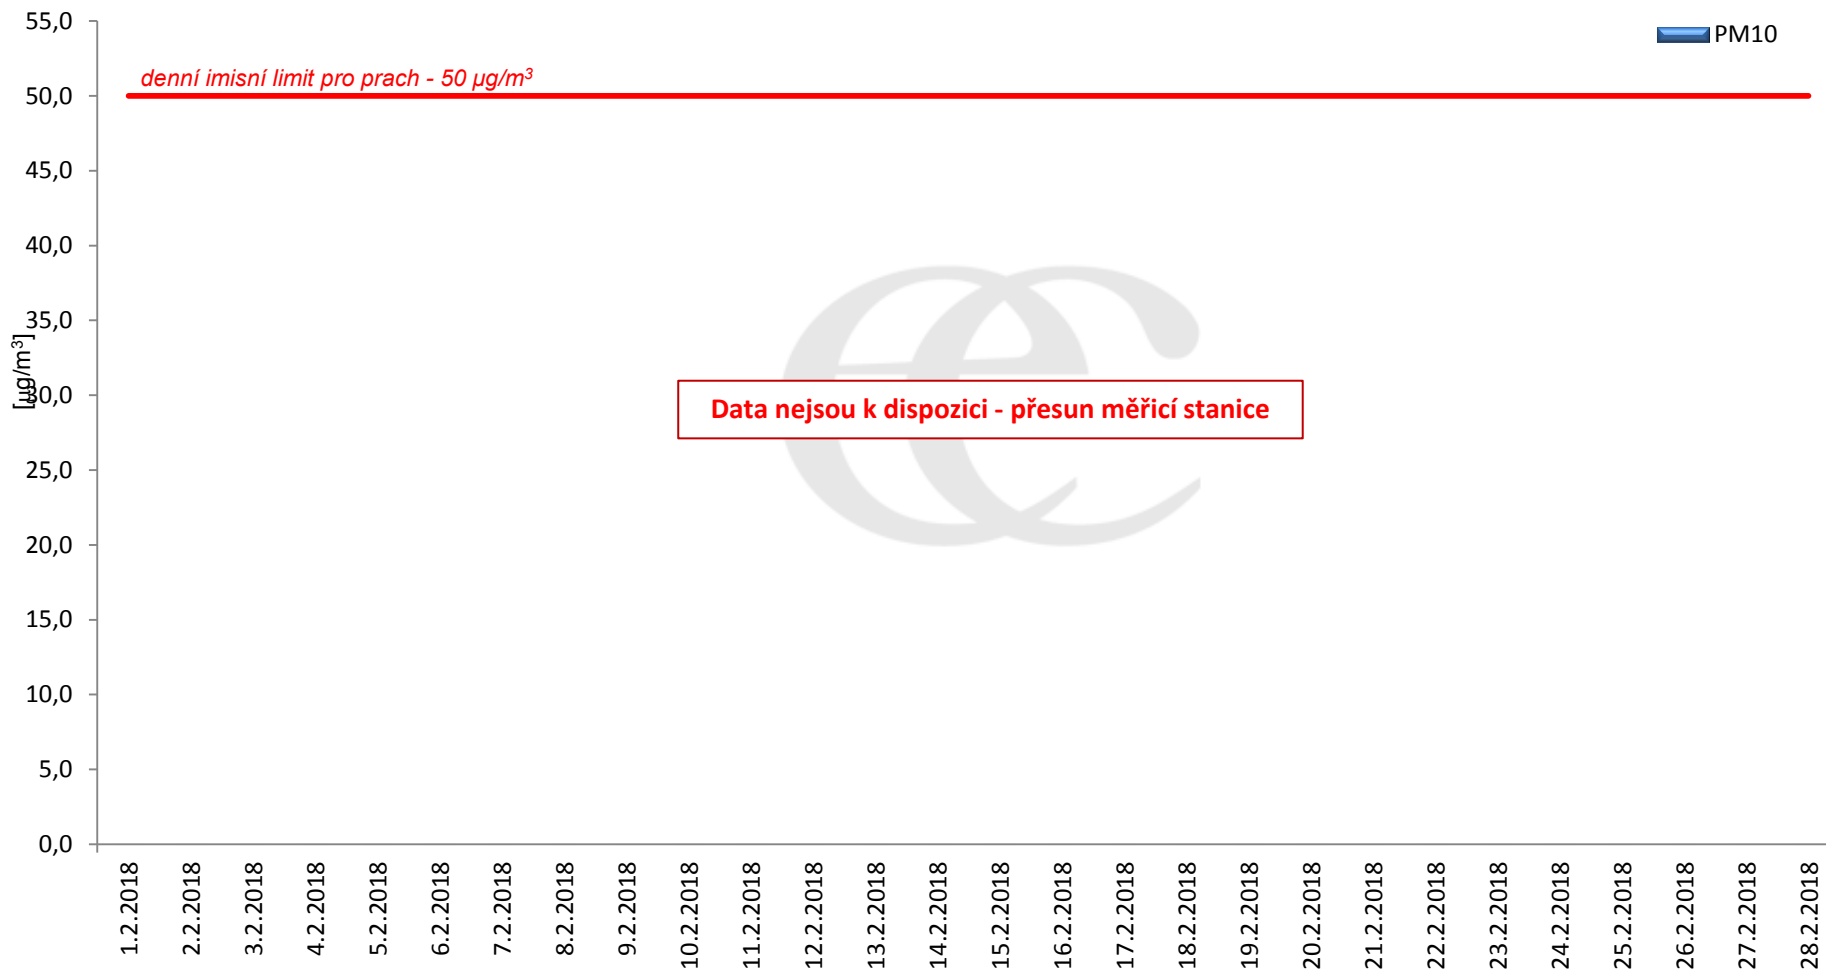

Průměrné hodinové koncentrace přízemního ozónu v Litvínově za únor 2018.

Zpracovalo Ekologické centrum Most na základě operativních dat z měřicí stanice Litvínov - poliklinika (provozovatel: ZÚ Most).

Průměrné denní (0:00 - 24:00) koncentrace PM₁₀ v Litvínově za měsíc únor 2018.

Zpracovalo Ekologické centrum Most na základě operativních dat z měřicí stanice Litvínov - poliklinika (provozovatel: ZÚ Most).

Průměrné denní koncentrace PM₁₀ v Litvínově za měsíc únor 2018.

Zpracovalo Ekologické centrum Most na základě operativních dat z měřicí stanice Litvínov - poliklinika (provozovatel: ZÚ Most).