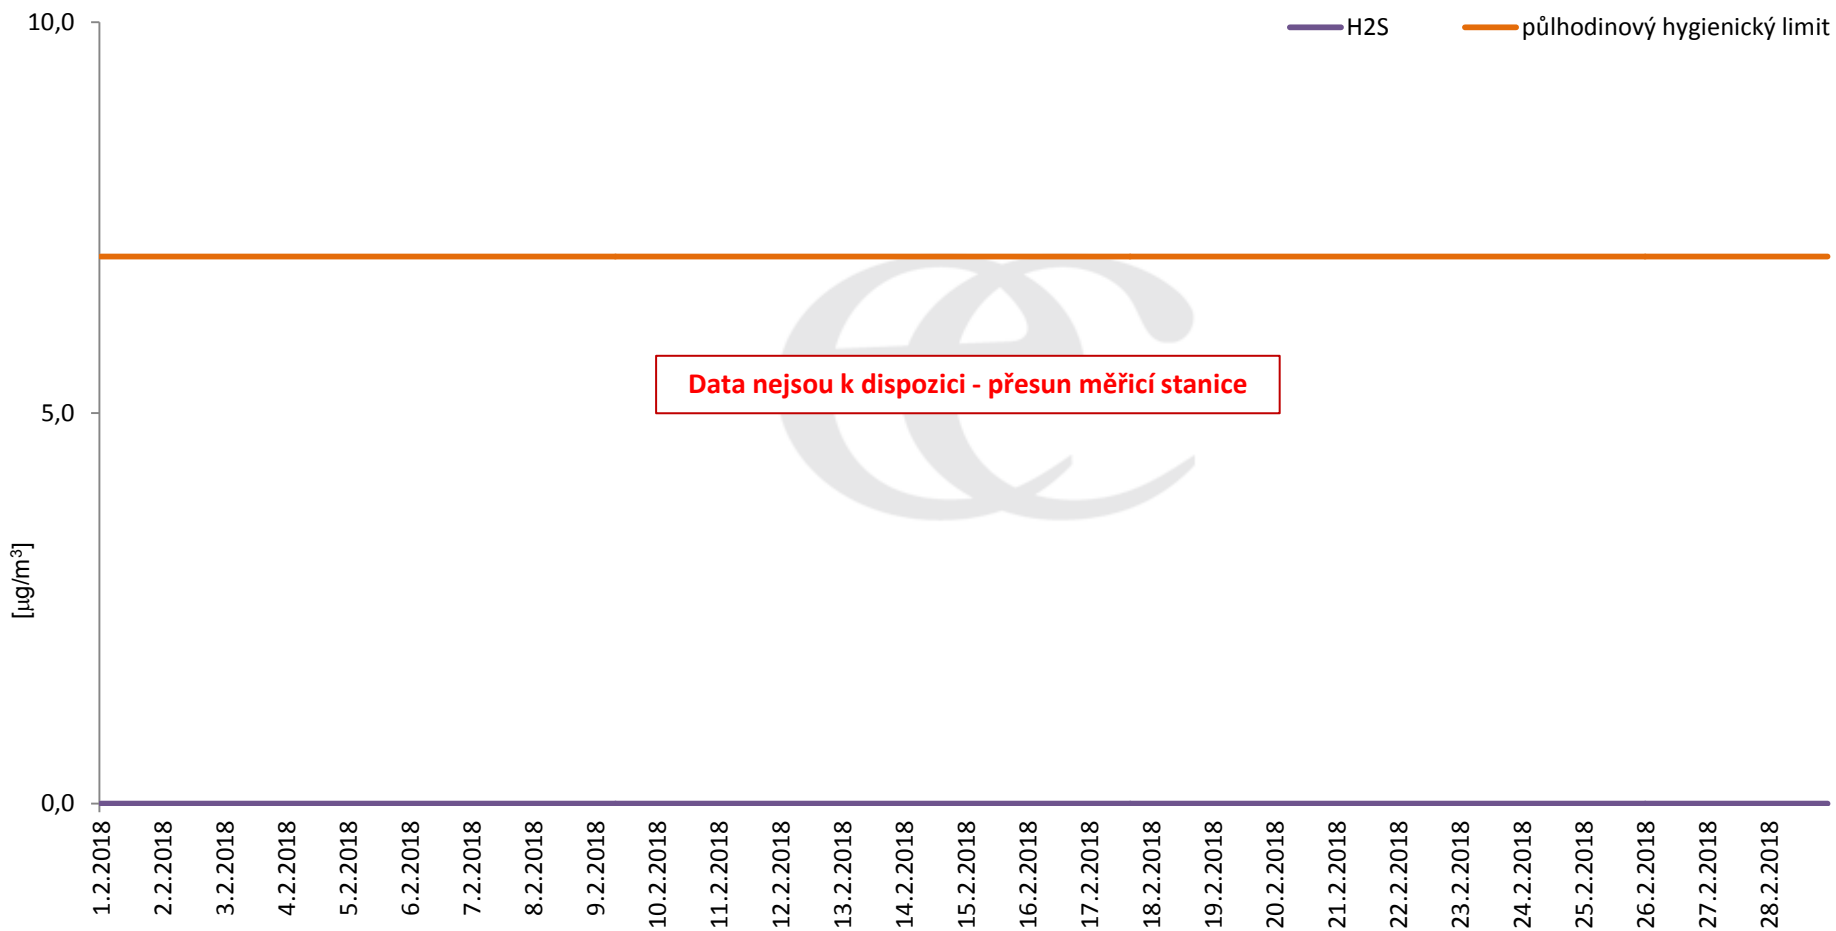

Zpracovalo Ekologické centrum Most na základě operativních dat z měřicí stanice Litvínov - poliklinika (provozovatel: ZÚ Most).

Průměrné denní (0:00 - 24:00) koncentrace H₂S v Litvínově za měsíc únor 2018.

Zpracovalo Ekologické centrum Most na základě operativních dat z měřicí stanice Litvínov - poliklinika (provozovatel: ZÚ Most).

Průměrné denní koncentrace H₂S v Litvínově za měsíc únor 2018.

Zpracovalo Ekologické centrum Most na základě operativních dat z měřicí stanice Litvínov - poliklinika (provozovatel: ZÚ Most).

Průměrné hodinové koncentrace H₂S v Litvínově za měsíc únor 2018.

Zpracovalo Ekologické centrum Most na základě operativních dat z měřicí stanice Litvínov - poliklinika (provozovatel: ZÚ Most).

Průměrné denní (0:00 - 24:00) koncentrace přízemního ozónu v Litvínově za měsíc únor 2018.
Zpracovalo Ekologické centrum Most na základě operativních dat z měřicí stanice Litvínov - poliklinika (provozovatel: ZÚ Most).