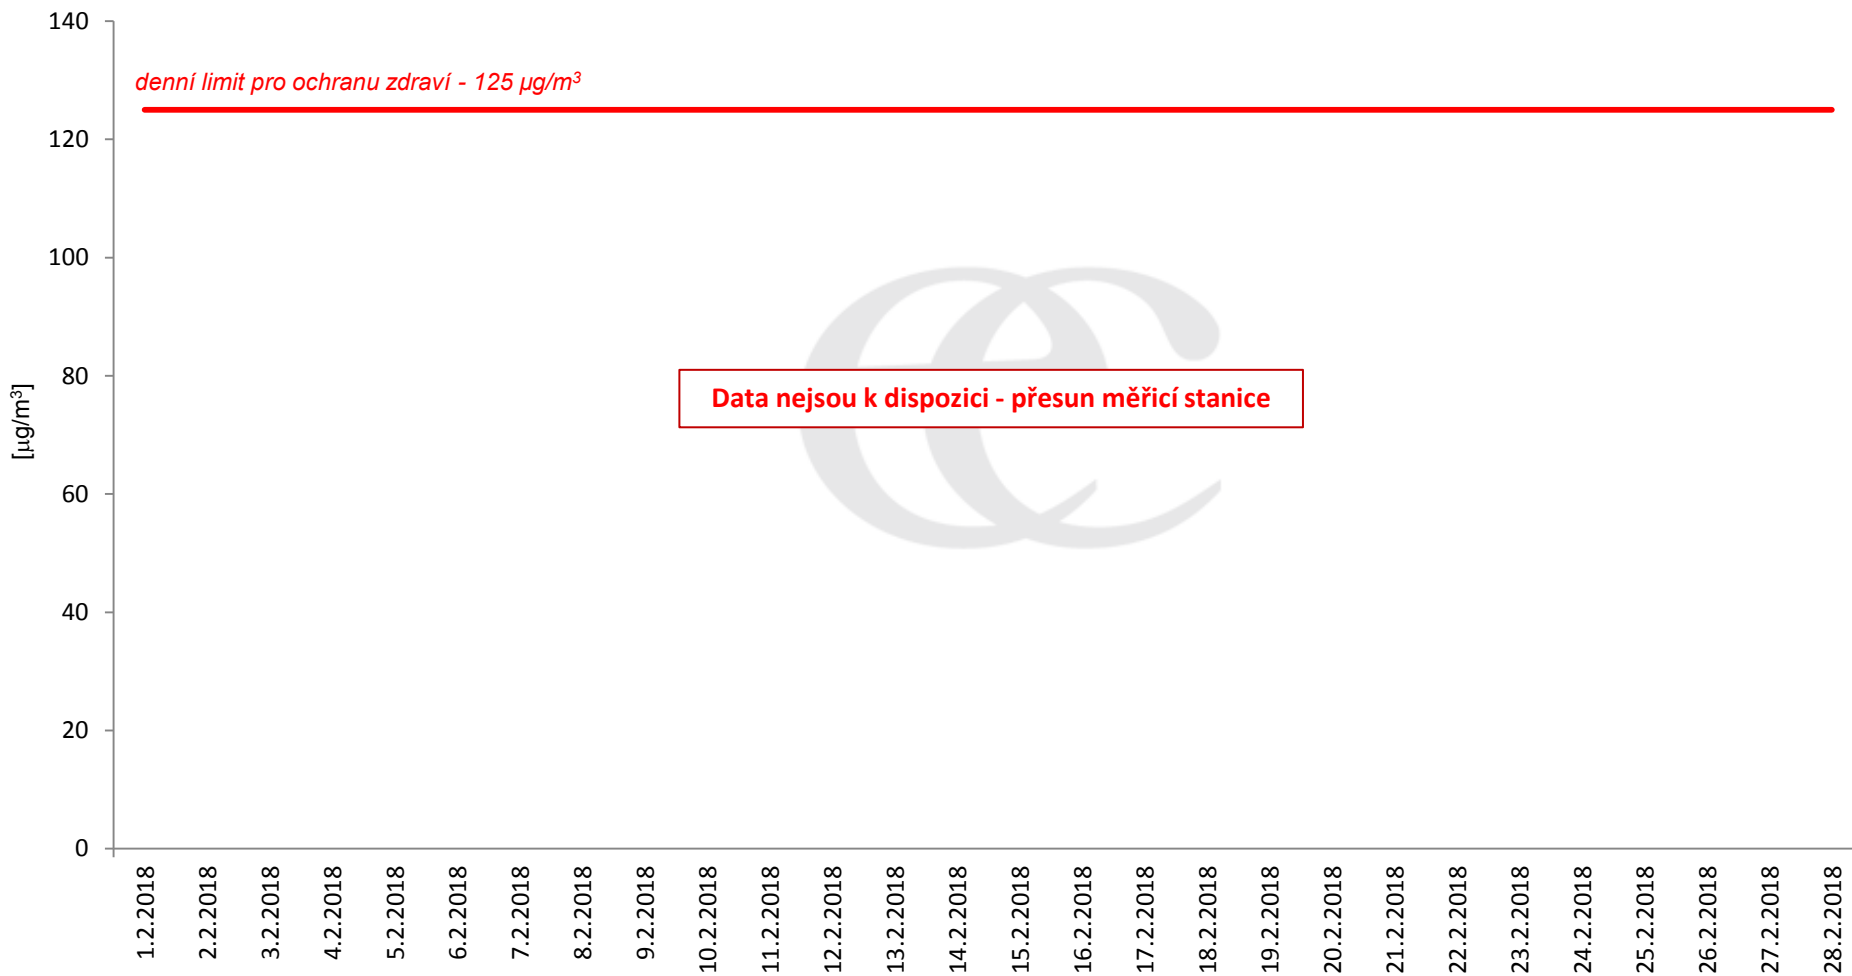

Průměrné denní (0:00 - 24:00) koncentrace SO₂ v Litvínově za měsíc únor 2018.

Zpracovalo Ekologické centrum Most na základě operativních dat z měřicí stanice Litvínov - poliklinika (provozovatel: ZÚ Most).

Průměrné denní koncentrace SO₂ v Litvínově za měsíc únor 2018.

Zpracovalo Ekologické centrum Most na základě operativních dat z měřicí stanice Litvínov - poliklinika (provozovatel: ZÚ Most).

Průměrné hodinové koncentrace SO₂ v Litvínově za měsíc únor 2018.

Zpracovalo Ekologické centrum Most na základě operativních dat z měřicí stanice Litvínov - poliklinika (provozovatel: ZÚ Most).

Průměrné denní (0:00 - 24:00) koncentrace H₂S v Litvínově za měsíc únor 2018.