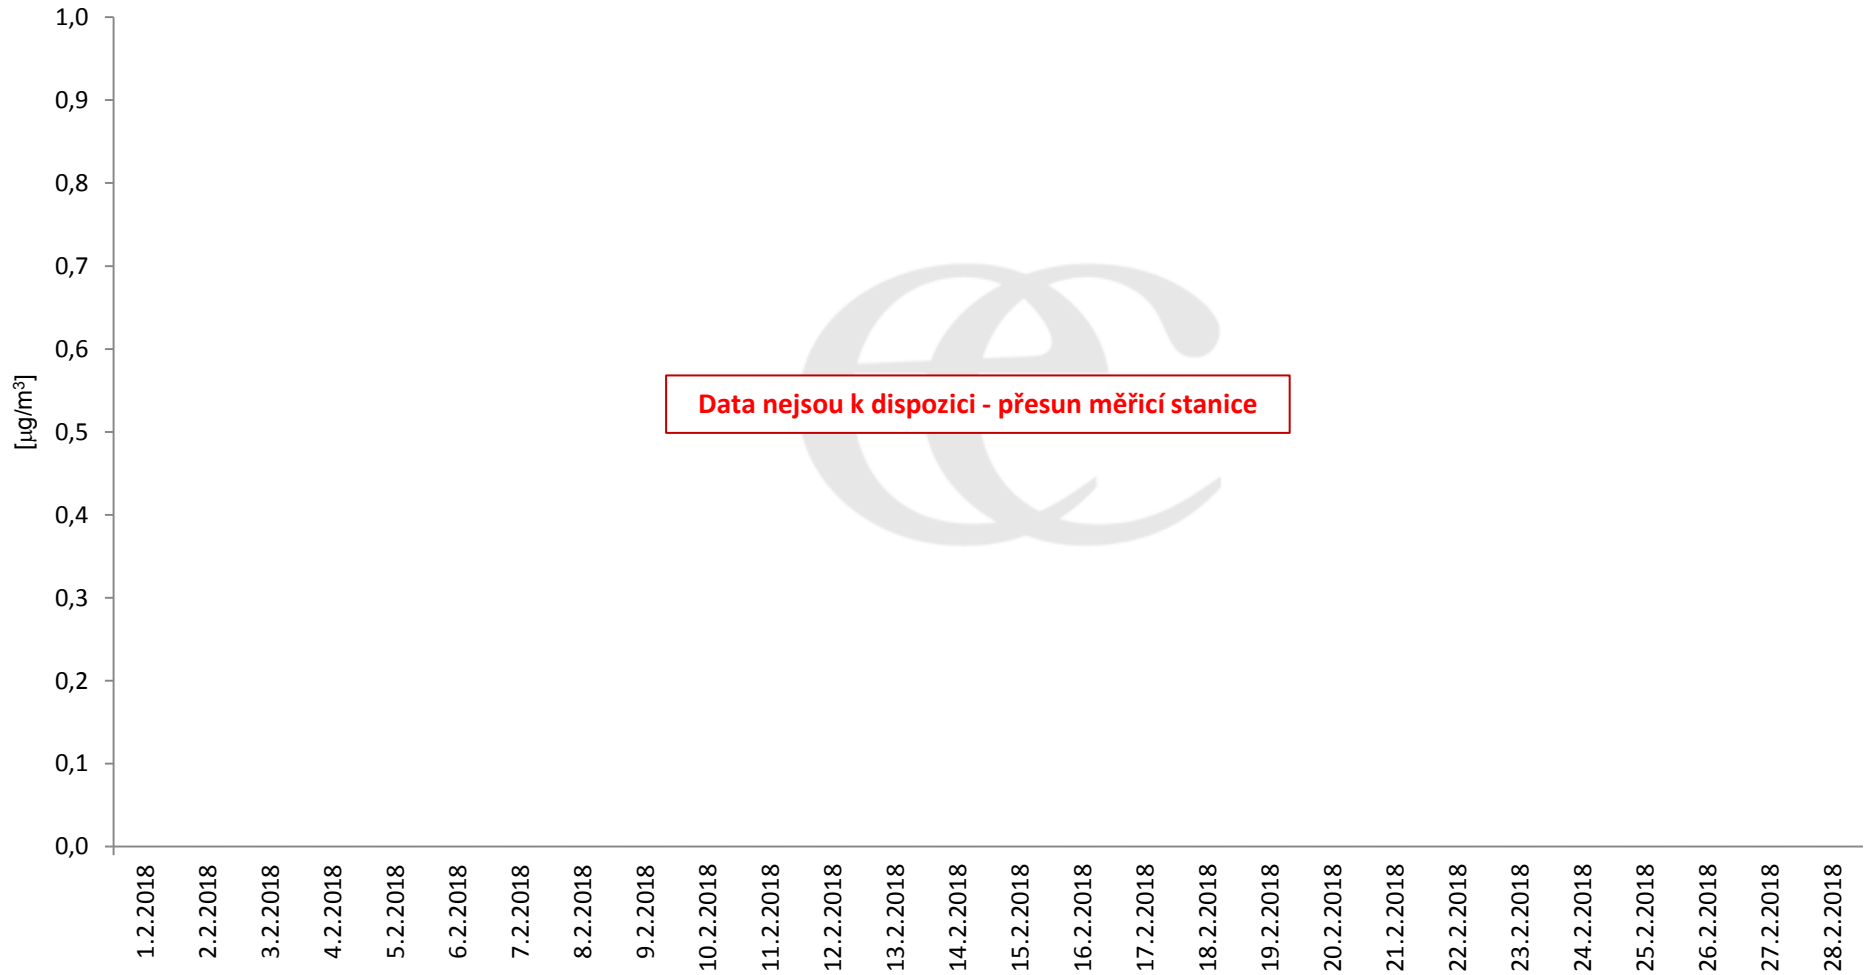

Zpracovalo Ekologické centrum Most na základě operativních dat z měřicí stanice Litvínov - poliklinika (provozovatel: ZÚ Most).

Průměrné denní koncentrace H₂S v Litvínově za měsíc únor 2018.

Zpracovalo Ekologické centrum Most na základě operativních dat z měřicí stanice Litvínov - poliklinika (provozovatel: ZÚ Most).

Průměrné hodinové koncentrace H₂S v Litvínově za měsíc únor 2018.

Zpracovalo Ekologické centrum Most na základě operativních dat z měřicí stanice Litvínov - poliklinika (provozovatel: ZÚ Most).

Průměrné denní (0:00 - 24:00) koncentrace přízemního ozónu v Litvínově za měsíc únor 2018.
Zpracovalo Ekologické centrum Most na základě operativních dat z měřicí stanice Litvínov - poliklinika (provozovatel: ZÚ Most).