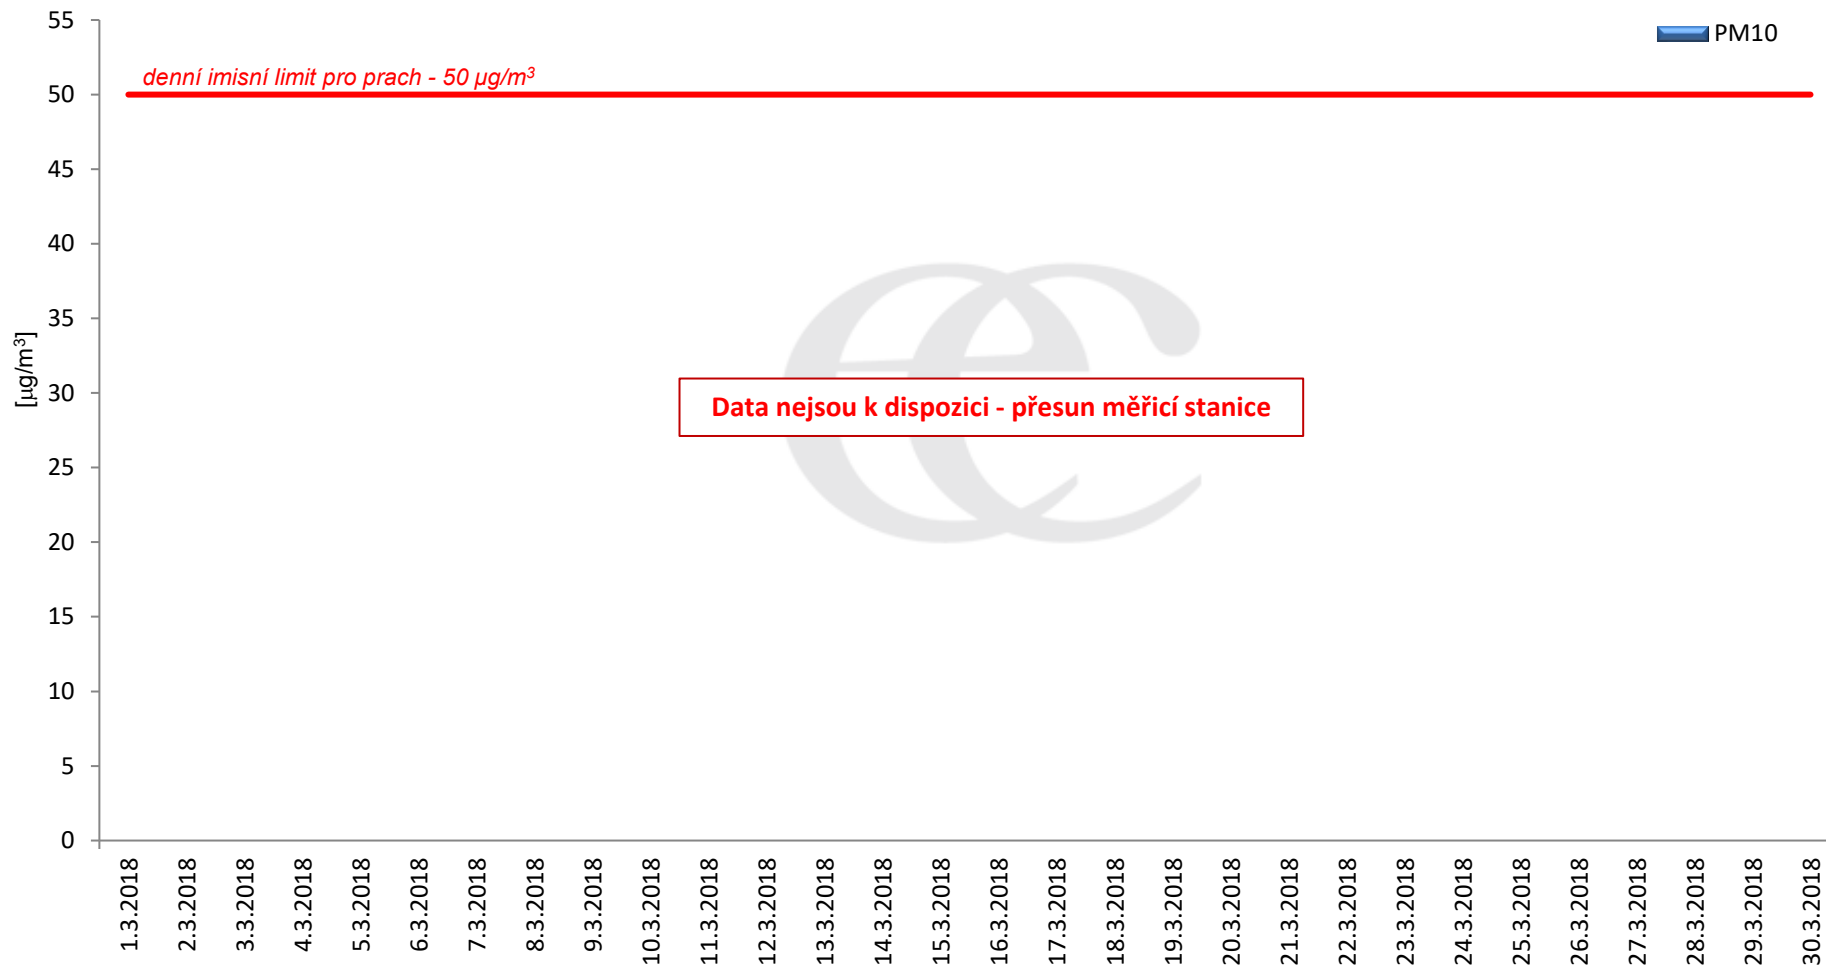

Zpracovalo Ekologické centrum Most na základě operativních dat z měřicí stanice Litvínov - poliklinika (provozovatel: ZÚ Most).

Průměrné denní (0:00 - 24:00) koncentrace PM₁₀ v Litvínově za měsíc březen 2018.

Zpracovalo Ekologické centrum Most na základě operativních dat z měřicí stanice Litvínov - poliklinika (provozovatel: ZÚ Most).

Průměrné denní koncentrace PM₁₀ v Litvínově za měsíc březen 2018.

Zpracovalo Ekologické centrum Most na základě operativních dat z měřicí stanice Litvínov - poliklinika (provozovatel: ZÚ Most).