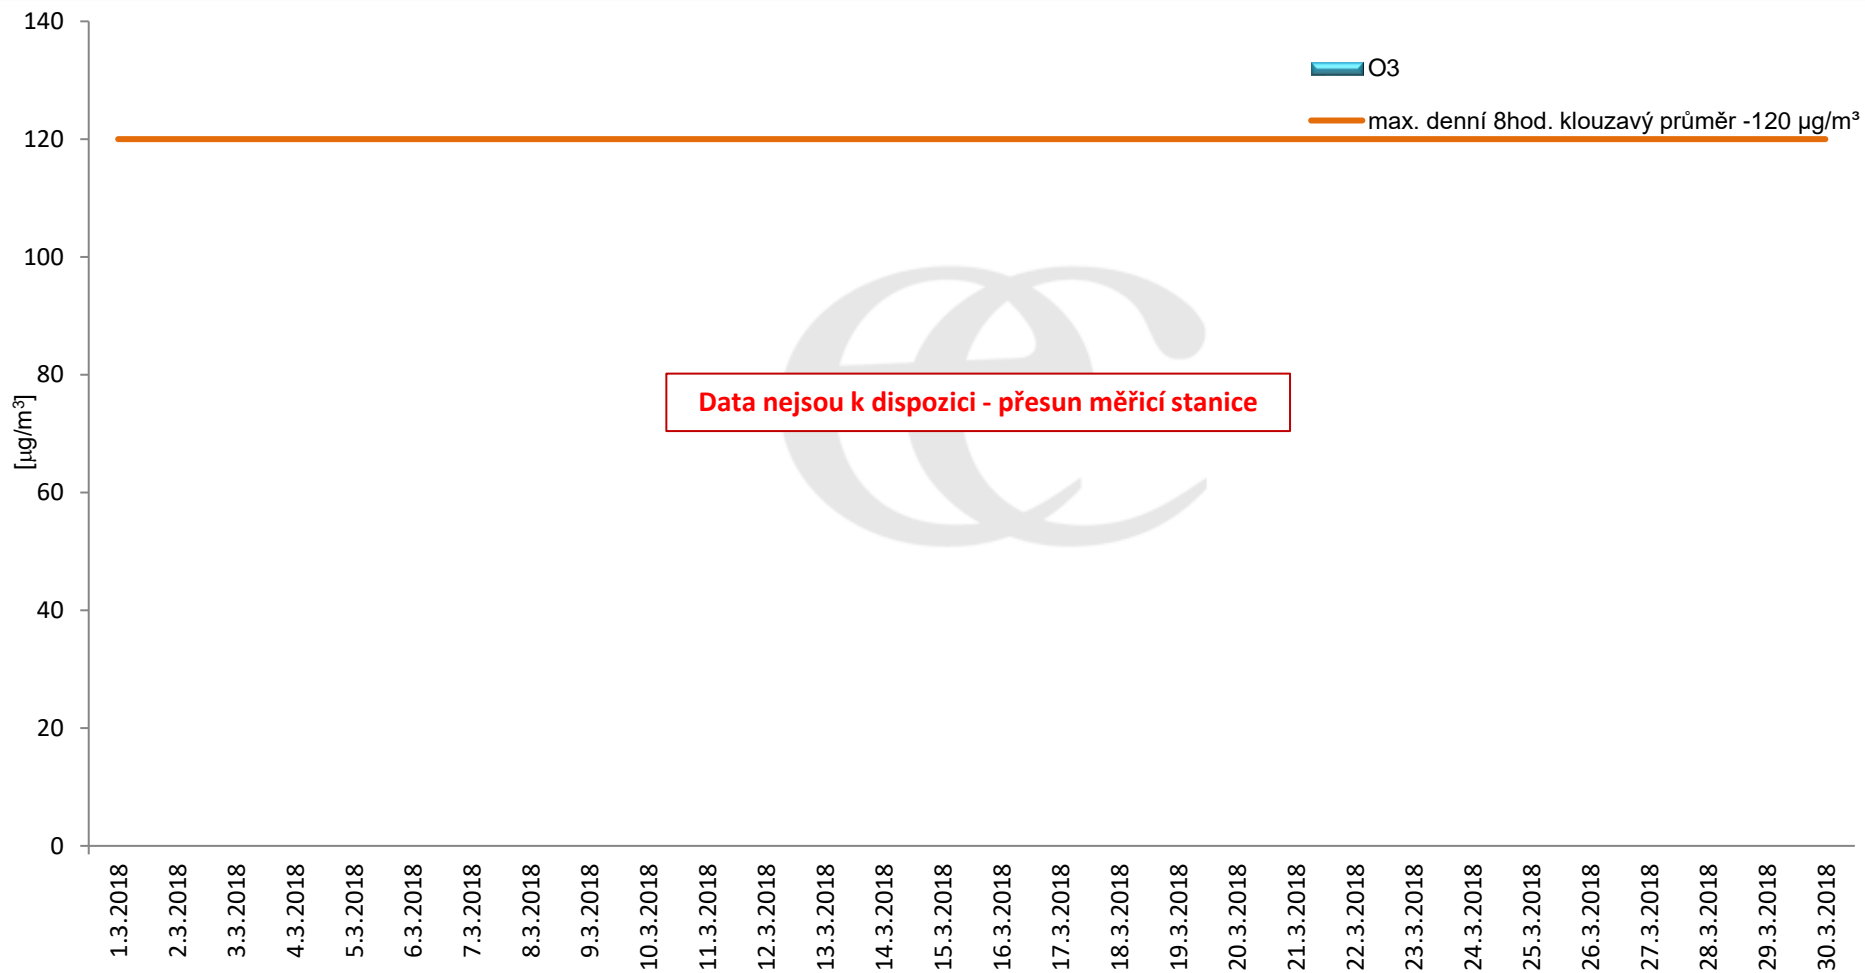

Průměrné denní koncentrace přízemního ozónu v Litvínově za měsíc březen 2018.

Zpracovalo Ekologické centrum Most na základě operativních dat z měřicí stanice Litvínov - poliklinika (provozovatel: ZÚ Most).