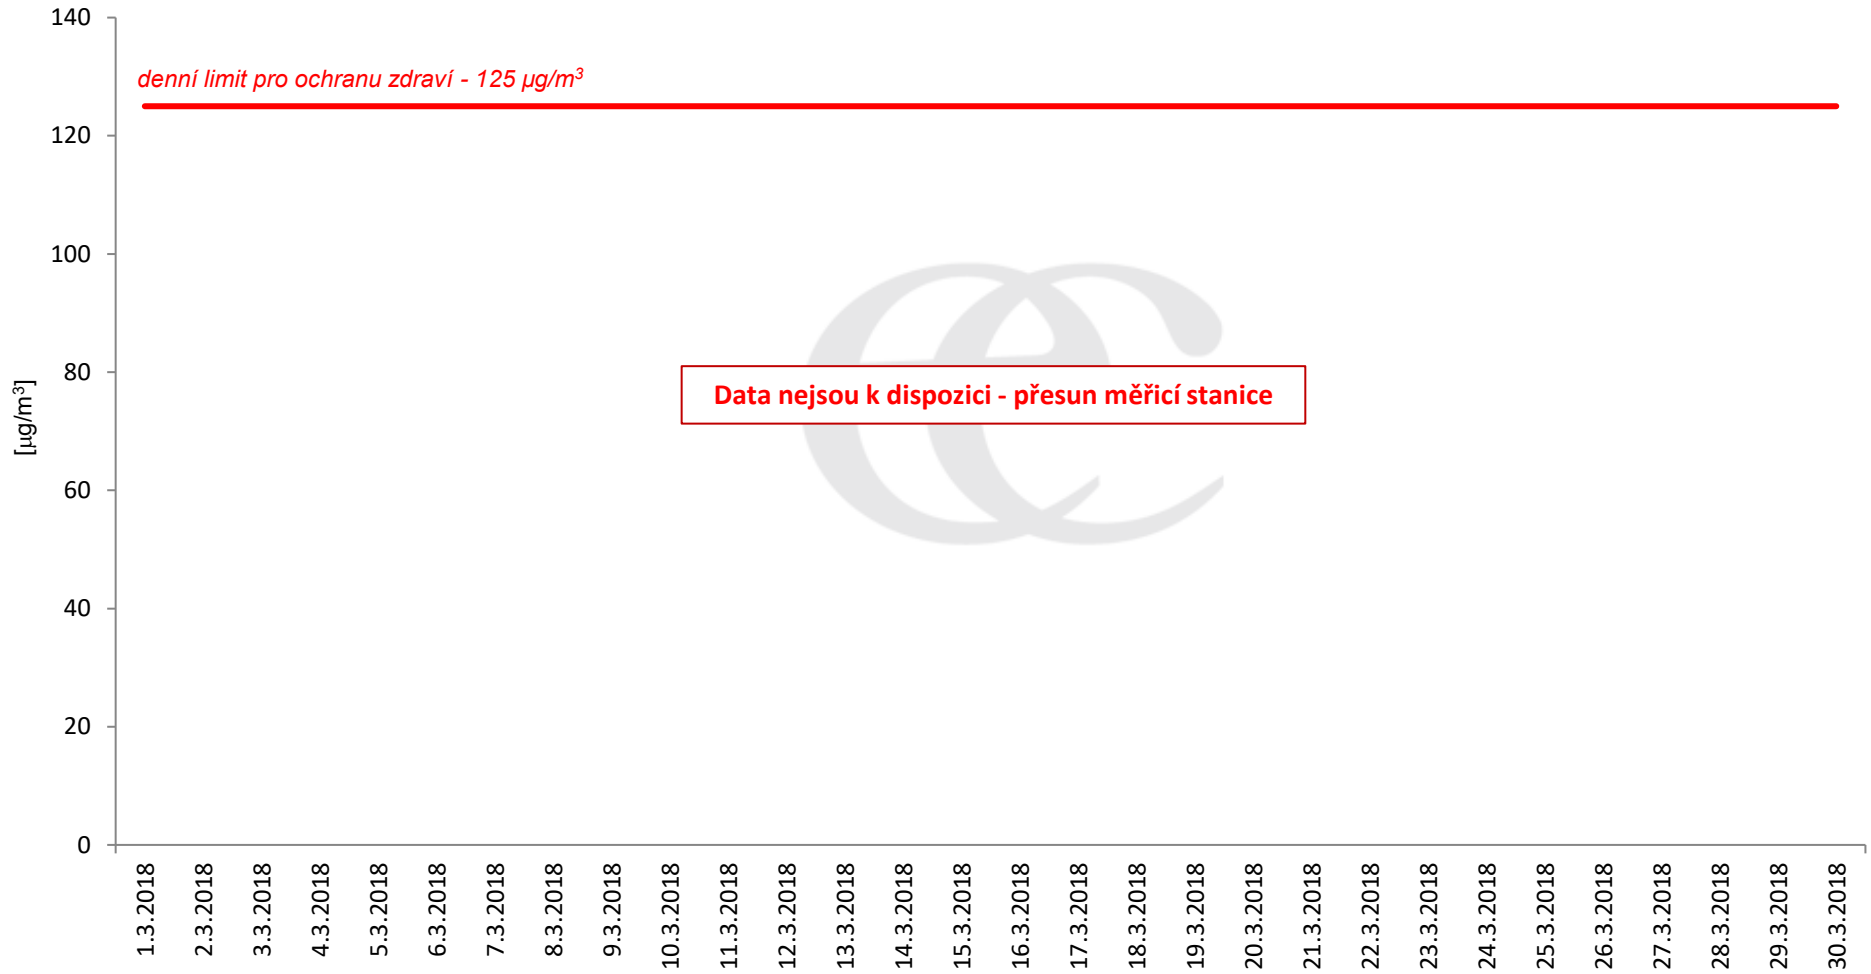

Průměrné denní (0:00 - 24:00) koncentrace SO₂ v Litvínově za měsíc březen 2018.

Zpracovalo Ekologické centrum Most na základě operativních dat z měřicí stanice Litvínov - poliklinika (provozovatel: ZÚ Most).

Průměrné denní koncentrace SO₂ v Litvínově za měsíc březen 2018.

Zpracovalo Ekologické centrum Most na základě operativních dat z měřicí stanice Litvínov - poliklinika (provozovatel: ZÚ Most).

Průměrné hodinové koncentrace SO₂ v Litvínově za měsíc březen 2018.

Zpracovalo Ekologické centrum Most na základě operativních dat z měřicí stanice Litvínov - poliklinika (provozovatel: ZÚ Most).

Průměrné denní (0:00 - 24:00) koncentrace H₂S v Litvínově za měsíc březen 2018.
Zpracovalo Ekologické centrum Most na základě operativních dat z měřicí stanice Litvínov - poliklinika (provozovatel: ZÚ Most).