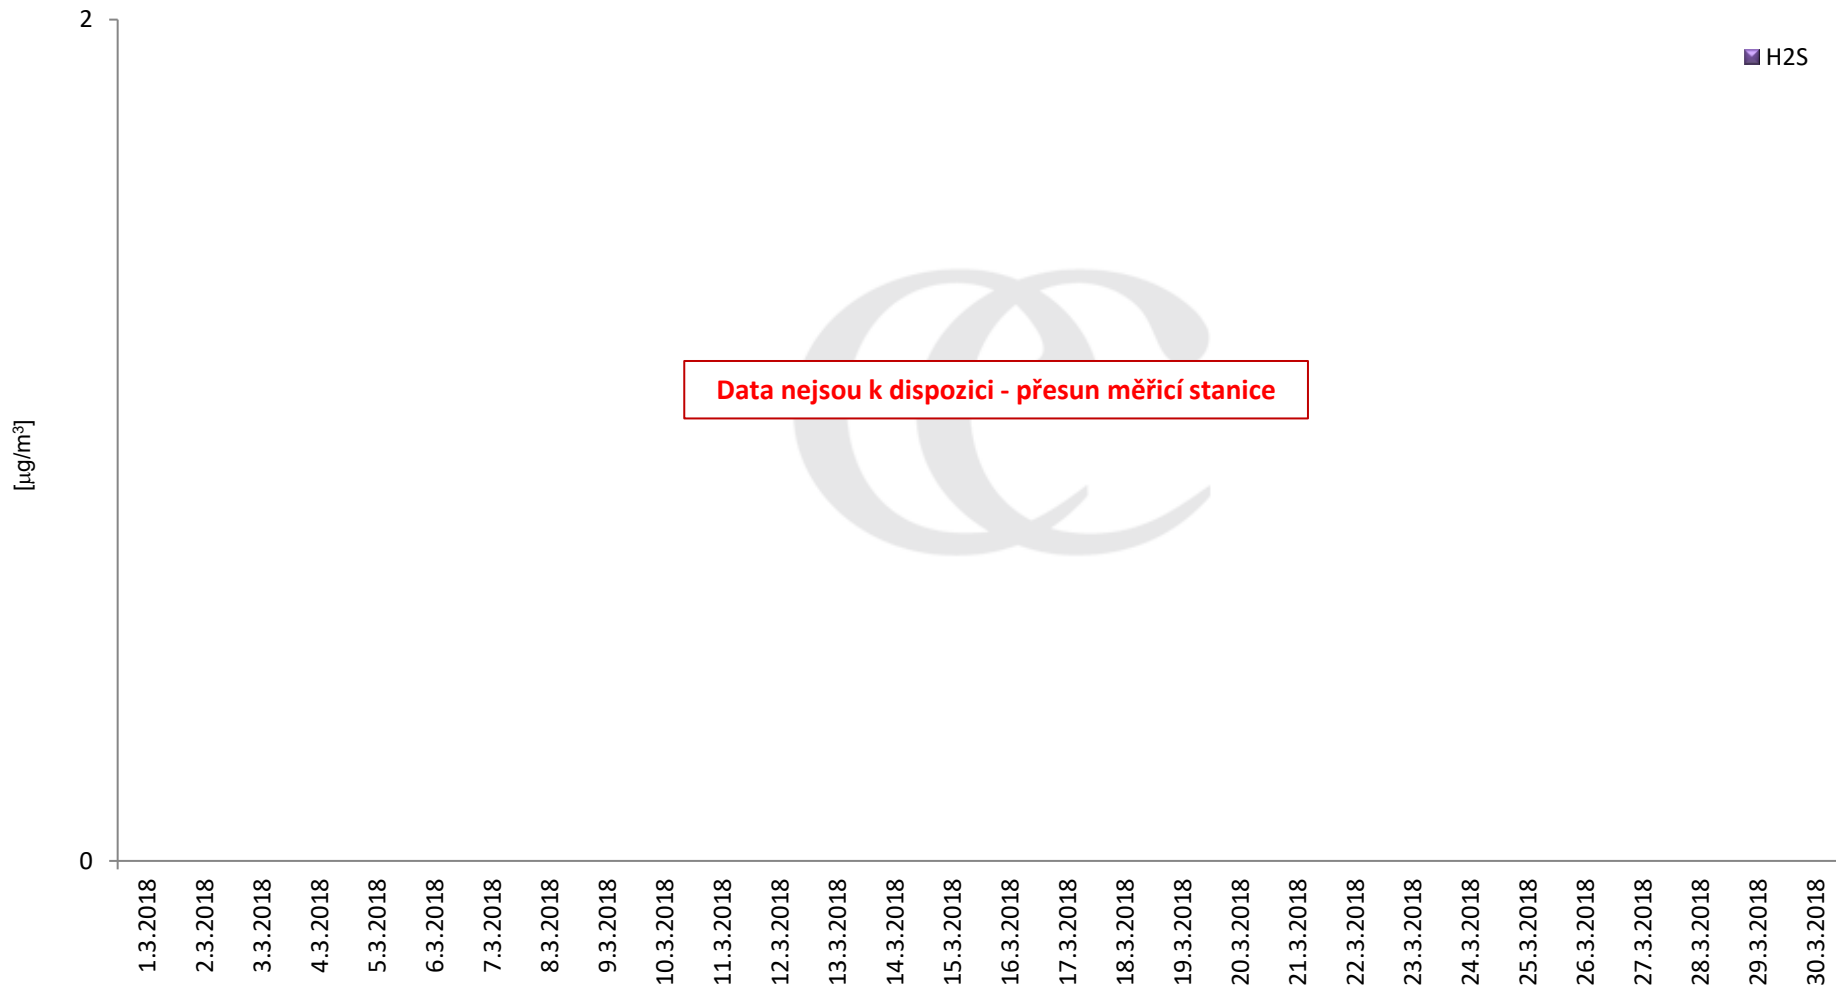

Průměrné denní (0:00 - 24:00) koncentrace SO₂ v Litvínově za měsíc březen 2018.

Zpracovalo Ekologické centrum Most na základě operativních dat z měřicí stanice Litvínov - poliklinika (provozovatel: ZÚ Most).

Průměrné denní koncentrace SO₂ v Litvínově za měsíc březen 2018.

Zpracovalo Ekologické centrum Most na základě operativních dat z měřicí stanice Litvínov - poliklinika (provozovatel: ZÚ Most).

Průměrné hodinové koncentrace SO₂ v Litvínově za měsíc březen 2018.

Zpracovalo Ekologické centrum Most na základě operativních dat z měřicí stanice Litvínov - poliklinika (provozovatel: ZÚ Most).

Průměrné denní (0:00 - 24:00) koncentrace H₂S v Litvínově za měsíc březen 2018.
Zpracovalo Ekologické centrum Most na základě operativních dat z měřicí stanice Litvínov - poliklinika (provozovatel: ZÚ Most).