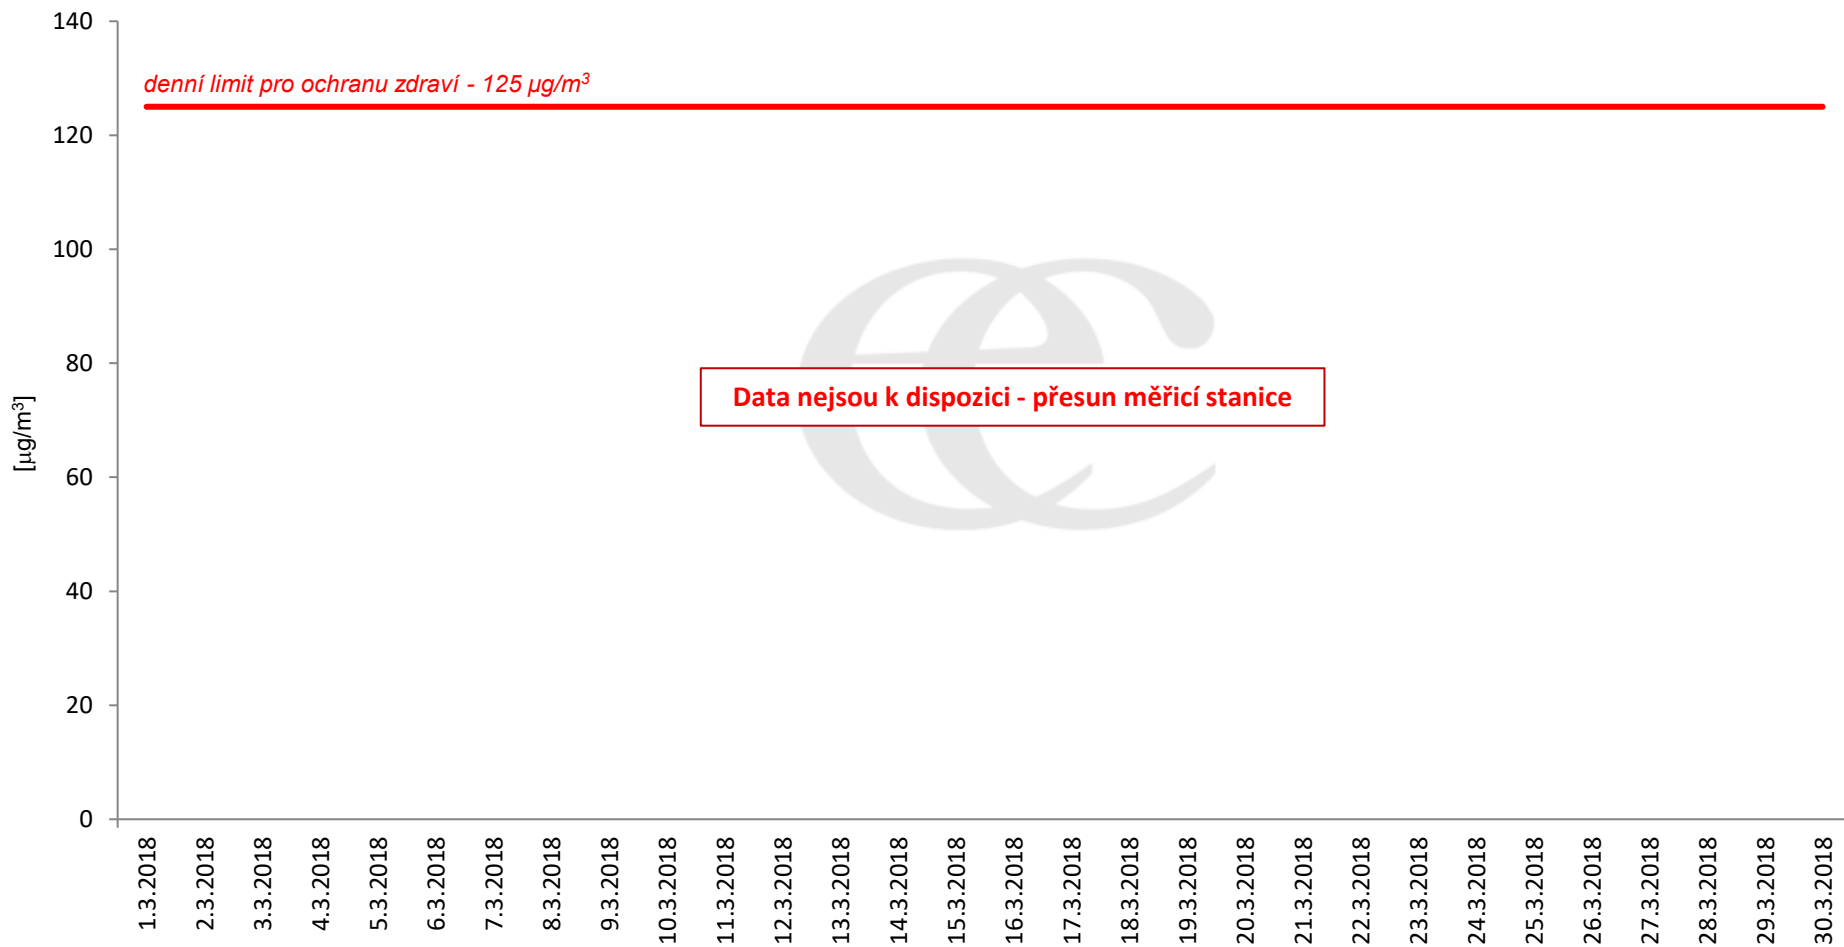

Průměrné denní (0:00 - 24:00) koncentrace SO₂ v Litvínově za měsíc březen 2018.

Zpracovalo Ekologické centrum Most na základě operativních dat z měřicí stanice Litvínov - poliklinika (provozovatel: ZÚ Most).

Průměrné denní koncentrace SO₂ v Litvínově za měsíc březen 2018.

Zpracovalo Ekologické centrum Most na základě operativních dat z měřicí stanice Litvínov - poliklinika (provozovatel: ZÚ Most).

Průměrné hodinové koncentrace SO₂ v Litvínově za měsíc březen 2018.

Zpracovalo Ekologické centrum Most na základě operativních dat z měřicí stanice Litvínov - poliklinika (provozovatel: ZÚ Most).

Průměrné denní (0:00 - 24:00) koncentrace H₂S v Litvínově za měsíc březen 2018.
Zpracovalo Ekologické centrum Most na základě operativních dat z měřicí stanice Litvínov - poliklinika (provozovatel: ZÚ Most).