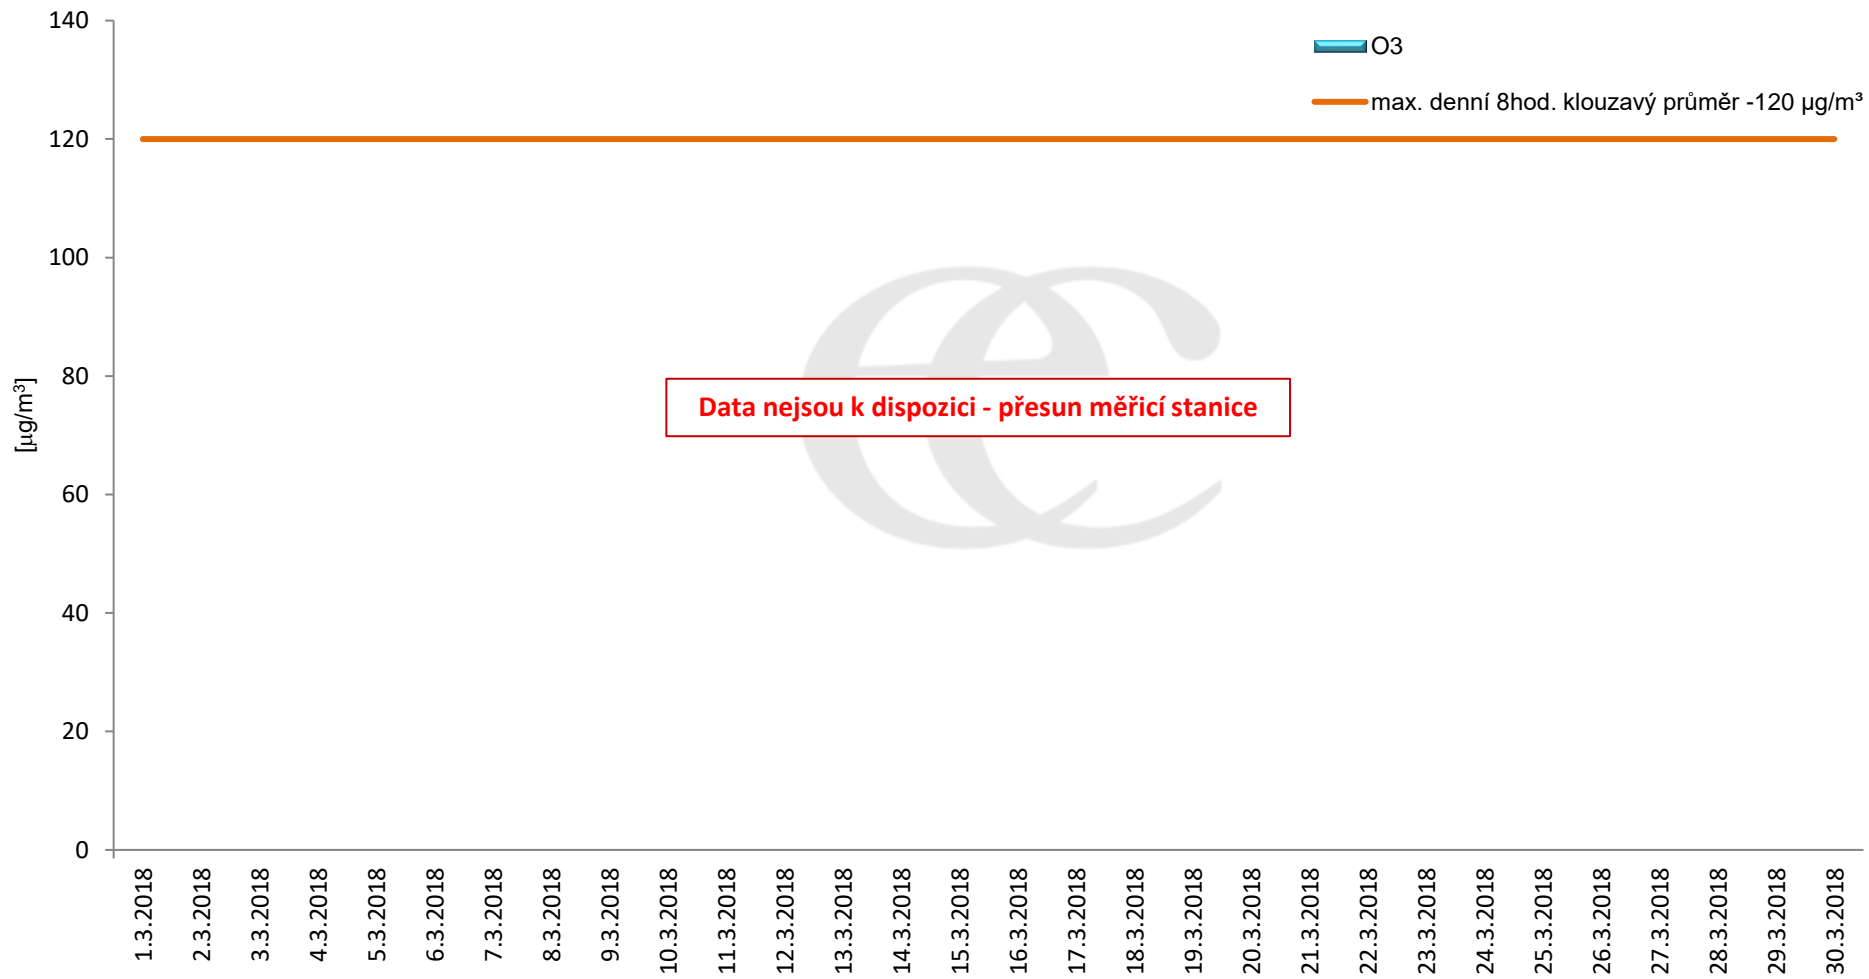

Průměrné denní (0:00 - 24:00) koncentrace přízemního ozónu v Litvínově za měsíc březen 2018.

Zpracovalo Ekologické centrum Most na základě operativních dat z měřicí stanice Litvínov - poliklinika (provozovatel: ZÚ Most).