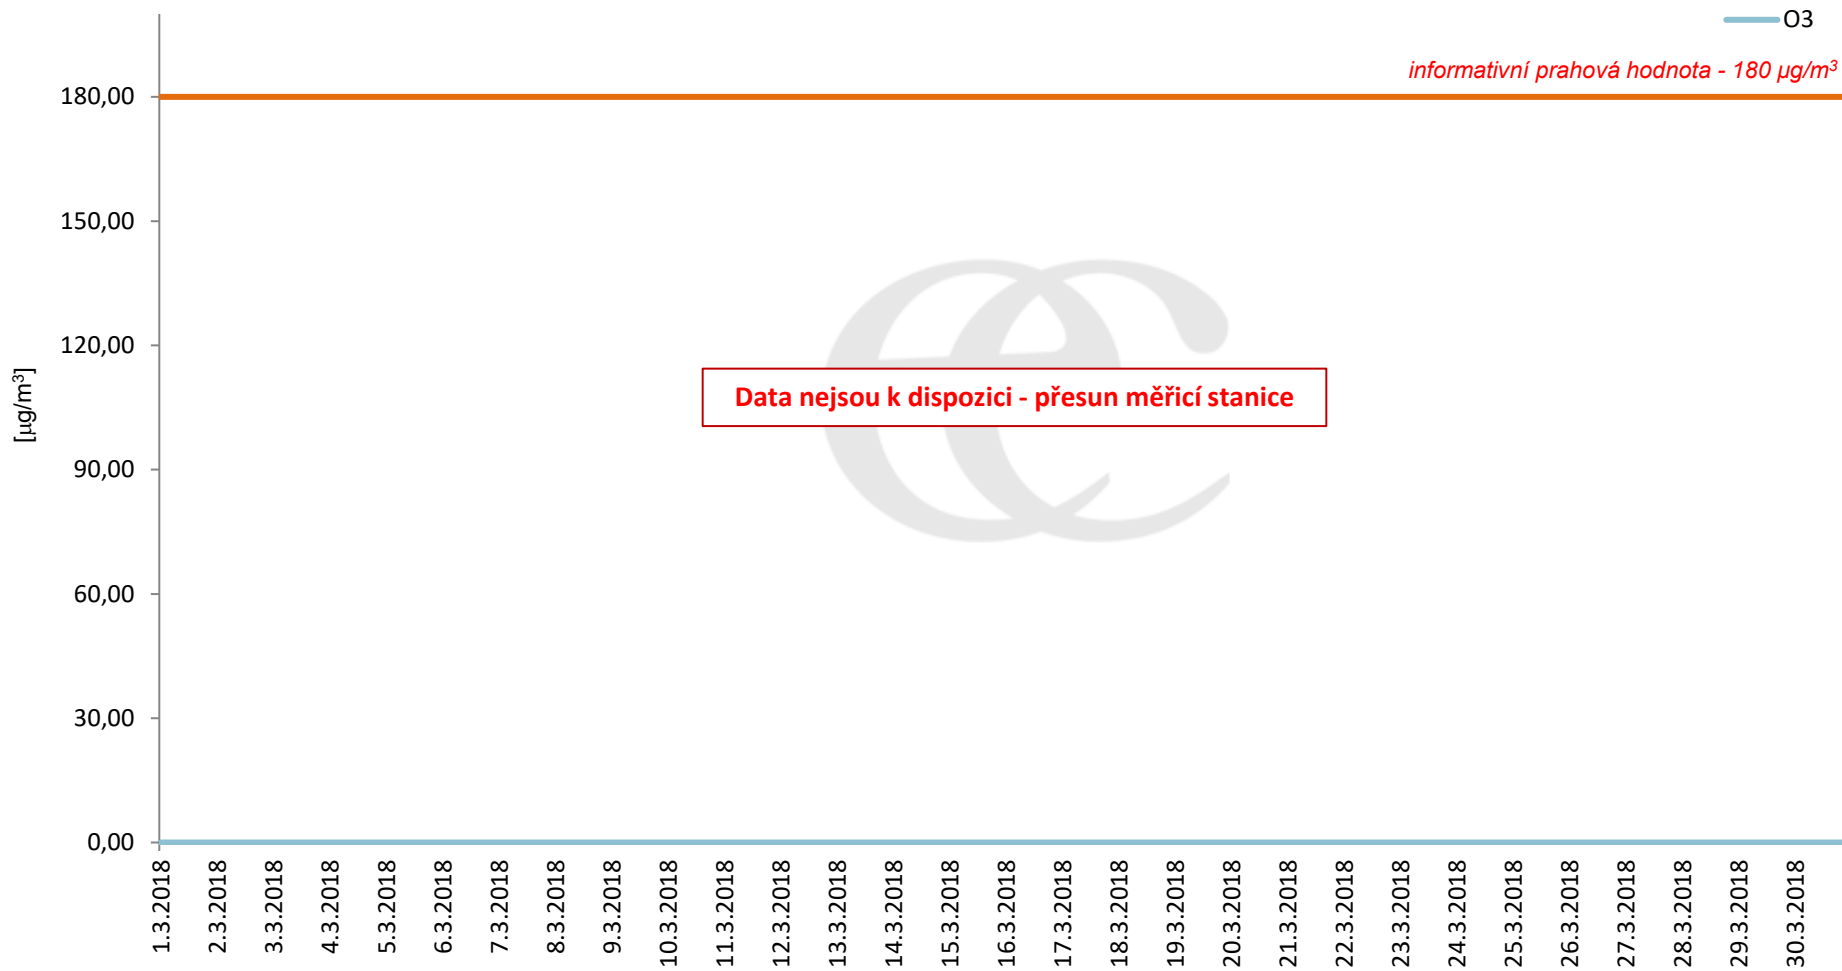

Průměrné hodinové koncentrace přízemního ozónu v Litvínově za březen 2018.

Zpracovalo Ekologické centrum Most na základě operativních dat z měřicí stanice Litvínov - poliklinika (provozovatel: ZÚ Most).