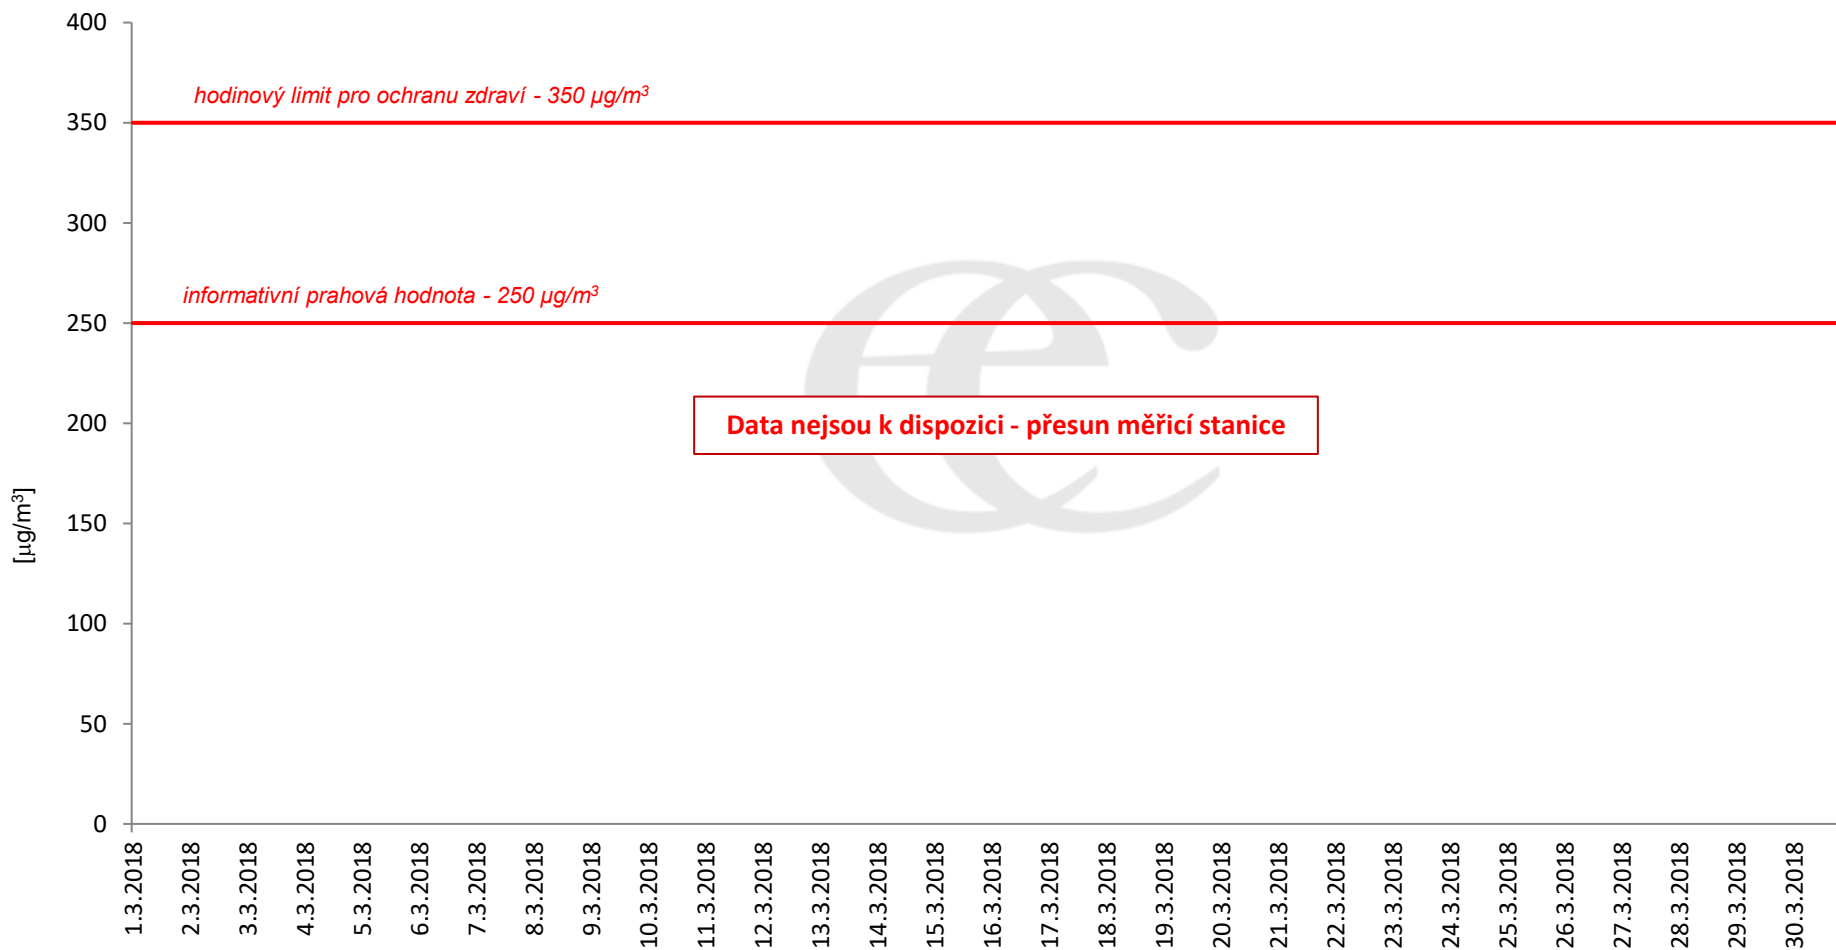

Průměrné denní (0:00 - 24:00) koncentrace SO₂ v Litvínově za měsíc březen 2018.

Zpracovalo Ekologické centrum Most na základě operativních dat z měřicí stanice Litvínov - poliklinika (provozovatel: ZÚ Most).

Průměrné denní koncentrace SO₂ v Litvínově za měsíc březen 2018.

Zpracovalo Ekologické centrum Most na základě operativních dat z měřicí stanice Litvínov - poliklinika (provozovatel: ZÚ Most).

Průměrné hodinové koncentrace SO₂ v Litvínově za měsíc březen 2018.

Zpracovalo Ekologické centrum Most na základě operativních dat z měřicí stanice Litvínov - poliklinika (provozovatel: ZÚ Most).

Průměrné denní (0:00 - 24:00) koncentrace H₂S v Litvínově za měsíc březen 2018.
Zpracovalo Ekologické centrum Most na základě operativních dat z měřicí stanice Litvínov - poliklinika (provozovatel: ZÚ Most).