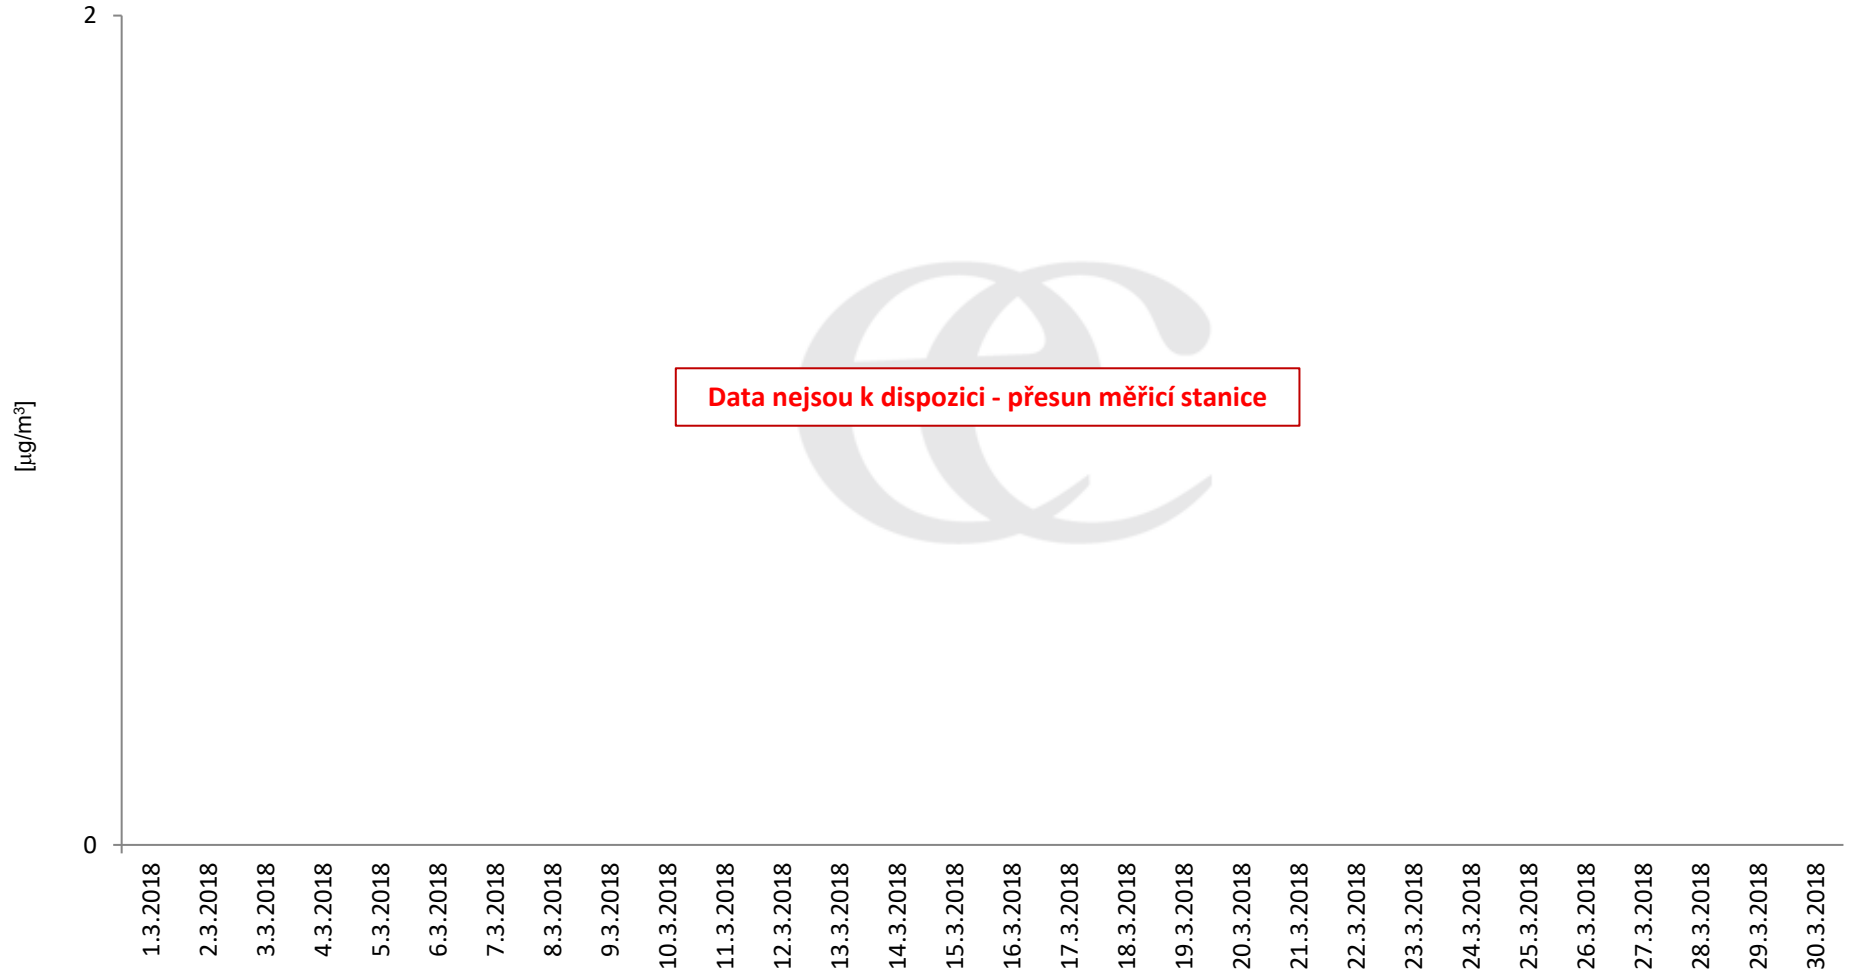

Průměrné denní (0:00 - 24:00) koncentrace SO₂ v Litvínově za měsíc březen 2018.

Zpracovalo Ekologické centrum Most na základě operativních dat z měřicí stanice Litvínov - poliklinika (provozovatel: ZÚ Most).

Průměrné denní koncentrace SO₂ v Litvínově za měsíc březen 2018.

Zpracovalo Ekologické centrum Most na základě operativních dat z měřicí stanice Litvínov - poliklinika (provozovatel: ZÚ Most).

Průměrné hodinové koncentrace SO₂ v Litvínově za měsíc březen 2018.

Zpracovalo Ekologické centrum Most na základě operativních dat z měřicí stanice Litvínov - poliklinika (provozovatel: ZÚ Most).

Průměrné denní (0:00 - 24:00) koncentrace H₂S v Litvínově za měsíc březen 2018.
Zpracovalo Ekologické centrum Most na základě operativních dat z měřicí stanice Litvínov - poliklinika (provozovatel: ZÚ Most).

Průměrné denní koncentrace H₂S v Litvínově za měsíc březen 2018.

Zpracovalo Ekologické centrum Most na základě operativních dat z měřicí stanice Litvínov - poliklinika (provozovatel: ZÚ Most).

Průměrné hodinové koncentrace H₂S v Litvínově za měsíc březen 2018.