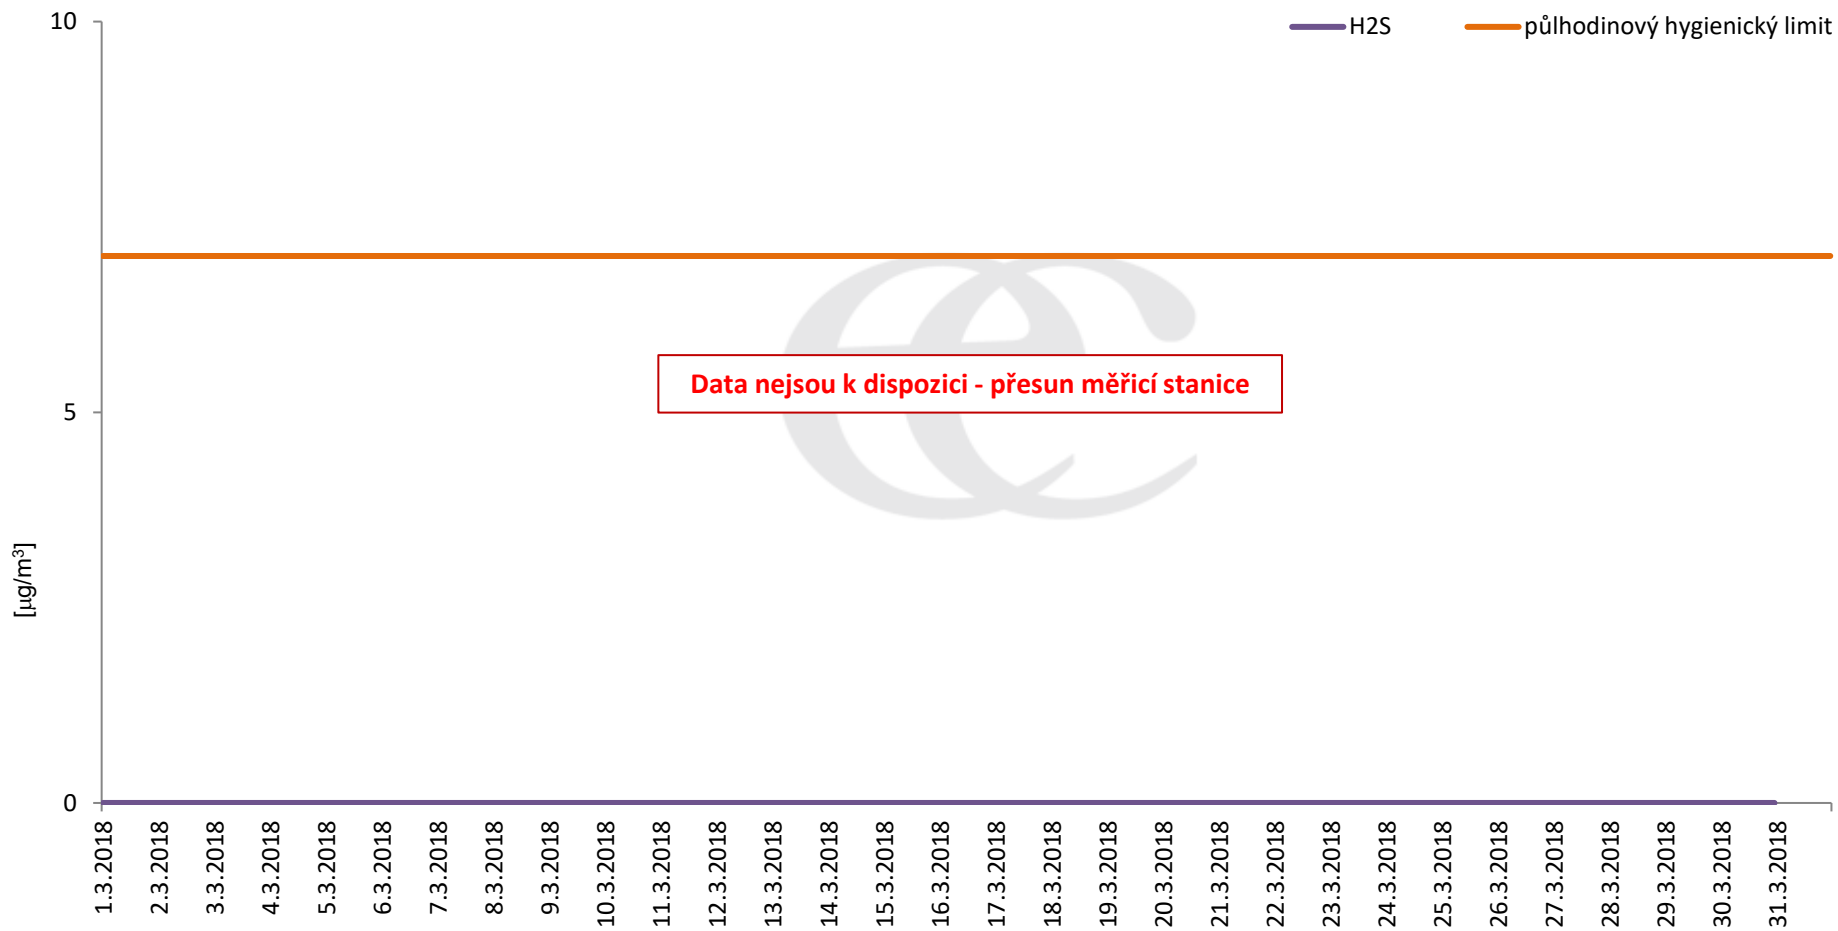

Zpracovalo Ekologické centrum Most na základě operativních dat z měřicí stanice Litvínov - poliklinika (provozovatel: ZÚ Most).

Průměrné denní (0:00 - 24:00) koncentrace H₂S v Litvínově za měsíc březen 2018.
Zpracovalo Ekologické centrum Most na základě operativních dat z měřicí stanice Litvínov - poliklinika (provozovatel: ZÚ Most).

Průměrné denní koncentrace H₂S v Litvínově za měsíc březen 2018.

Zpracovalo Ekologické centrum Most na základě operativních dat z měřicí stanice Litvínov - poliklinika (provozovatel: ZÚ Most).

Průměrné hodinové koncentrace H₂S v Litvínově za měsíc březen 2018.

Zpracovalo Ekologické centrum Most na základě operativních dat z měřicí stanice Litvínov - poliklinika (provozovatel: ZÚ Most).

Průměrné denní (0:00 - 24:00) koncentrace přízemního ozónu v Litvínově za měsíc březen 2018.