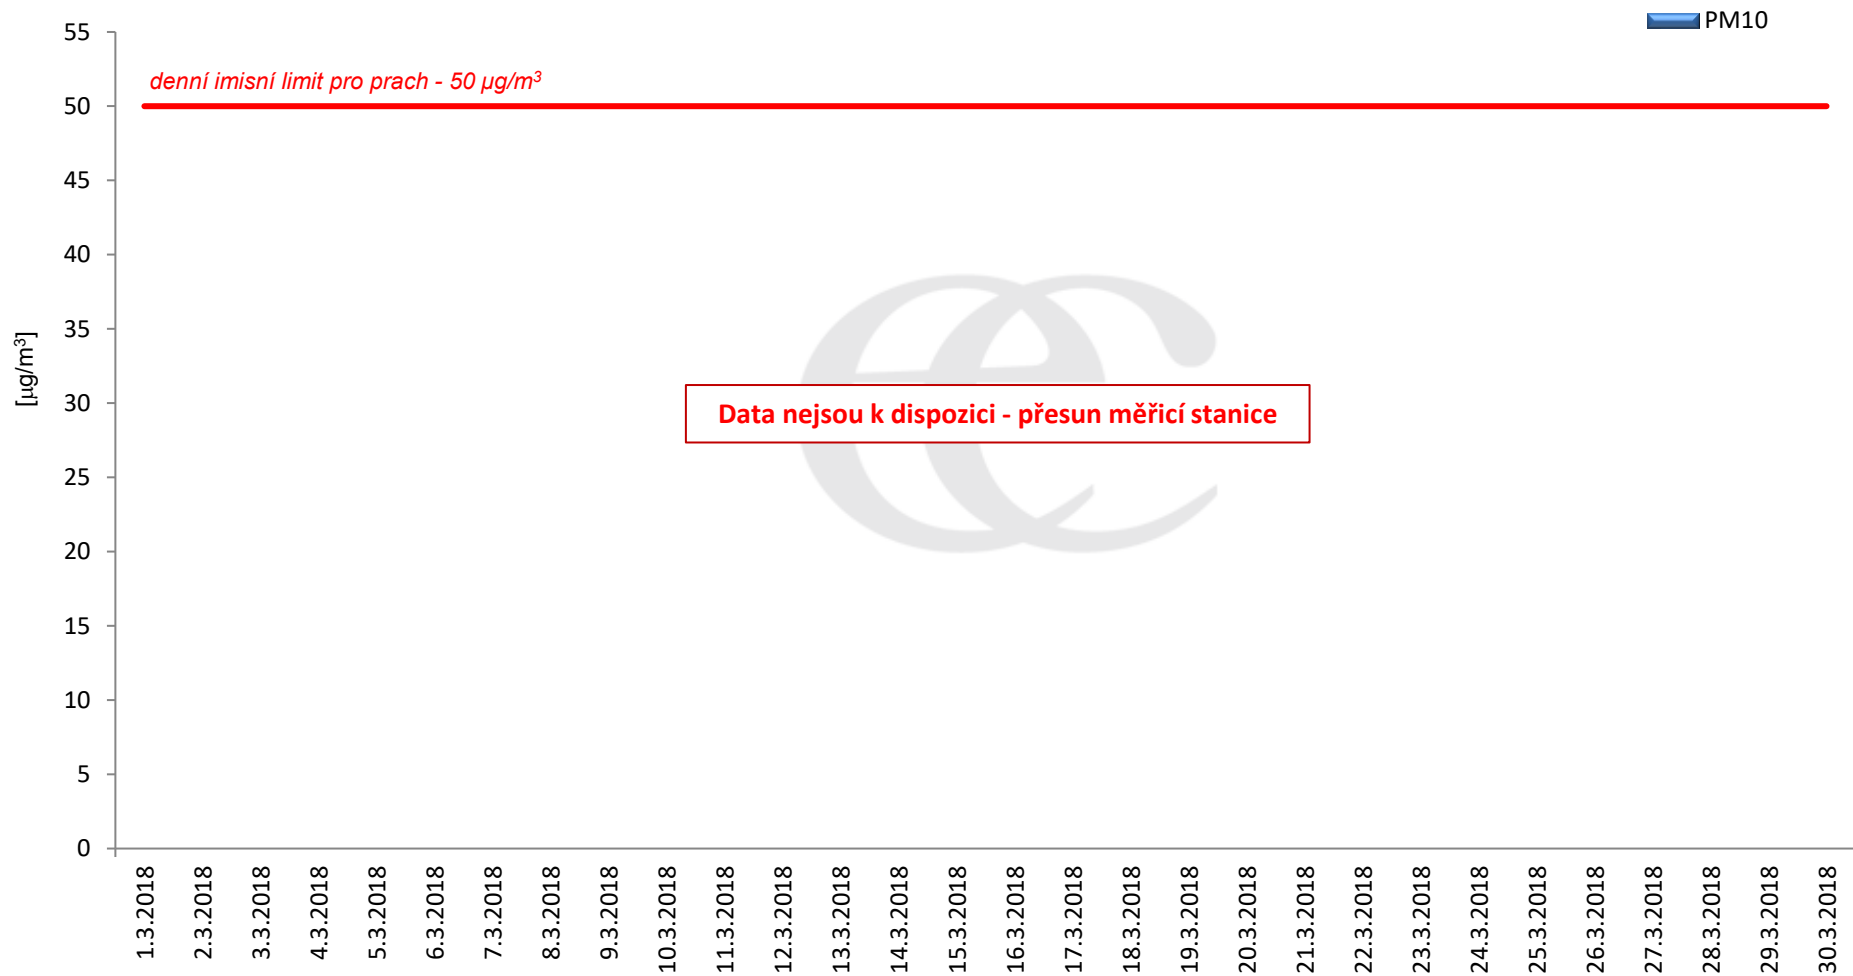

Průměrné denní (0:00 - 24:00) koncentrace PM₁₀ v Litvínově za měsíc březen 2018.

Zpracovalo Ekologické centrum Most na základě operativních dat z měřicí stanice Litvínov - poliklinika (provozovatel: ZÚ Most).