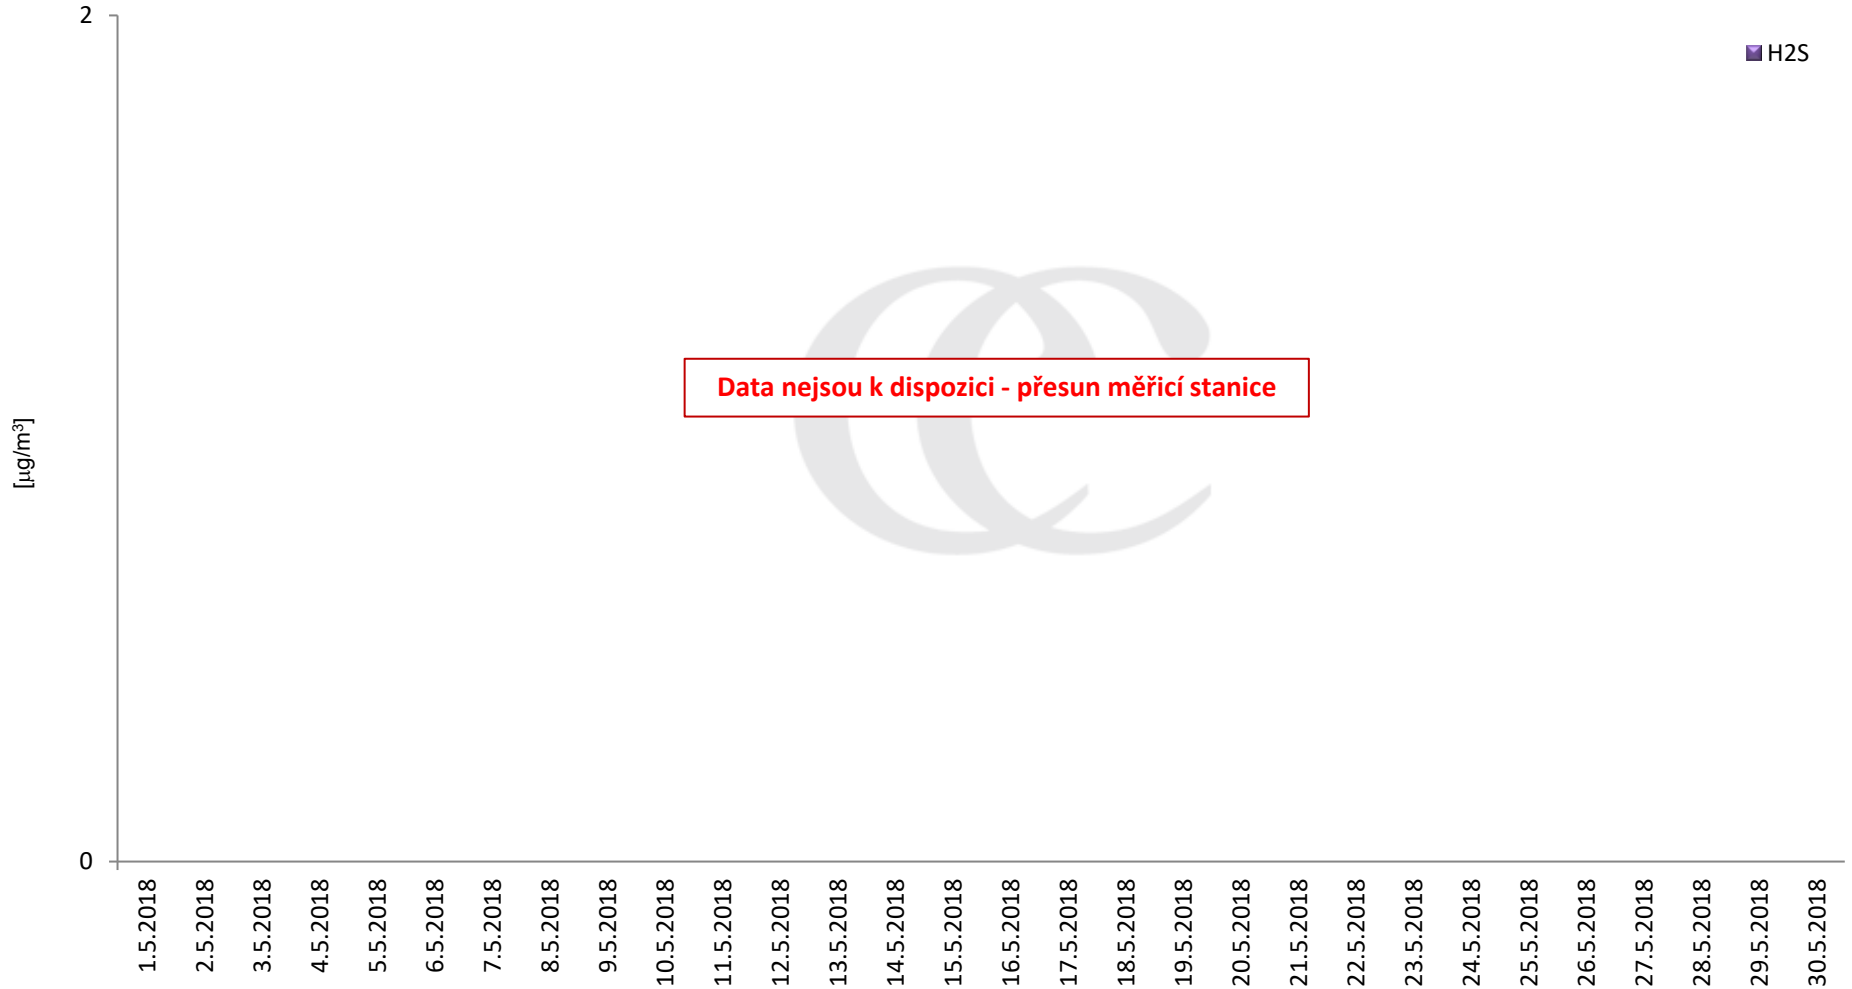

Průměrné denní (0:00 - 24:00) koncentrace H₂S v Litvínově za měsíc květen 2018.

Zpracovalo Ekologické centrum Most na základě operativních dat z měřicí stanice Litvínov - poliklinika (provozovatel: ZÚ Most).