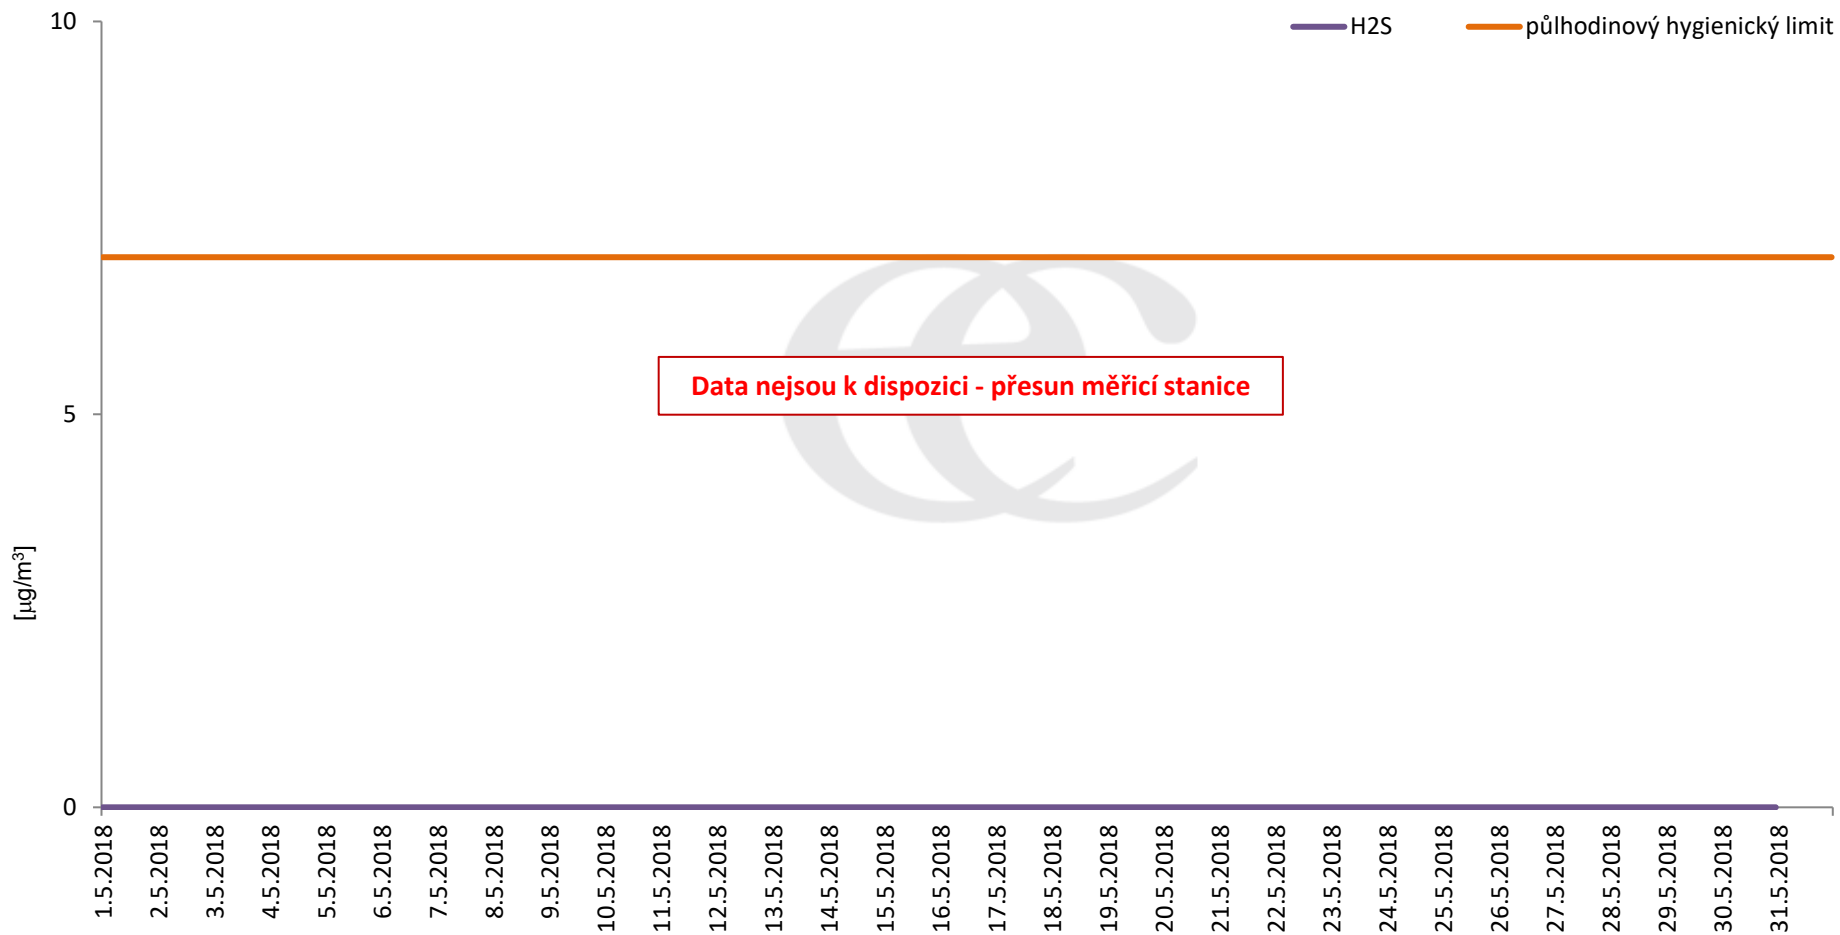

Průměrné hodinové koncentrace H₂S v Litvínově za měsíc květen 2018.

Zpracovalo Ekologické centrum Most na základě operativních dat z měřicí stanice Litvínov - poliklinika (provozovatel: ZÚ Most).