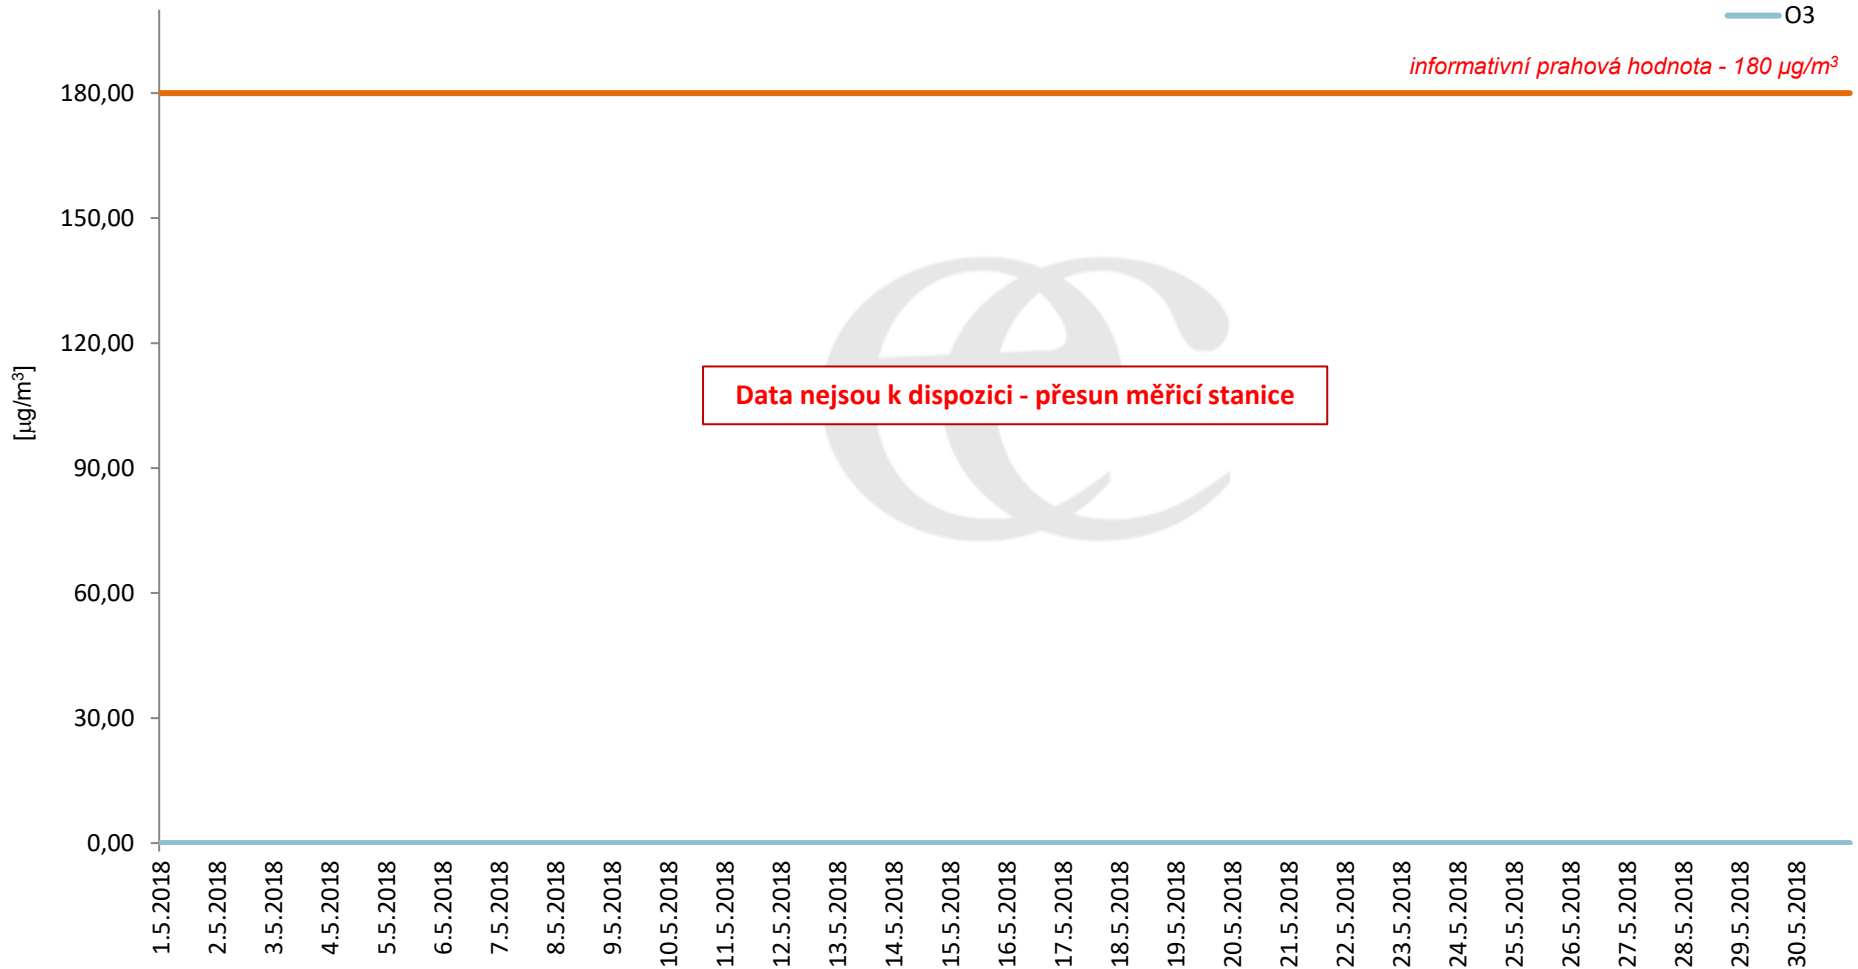

Průměrné hodinové koncentrace přízemního ozónu v Litvínově za květen 2018.

Zpracovalo Ekologické centrum Most na základě operativních dat z měřicí stanice Litvínov - poliklinika (provozovatel: ZÚ Most).