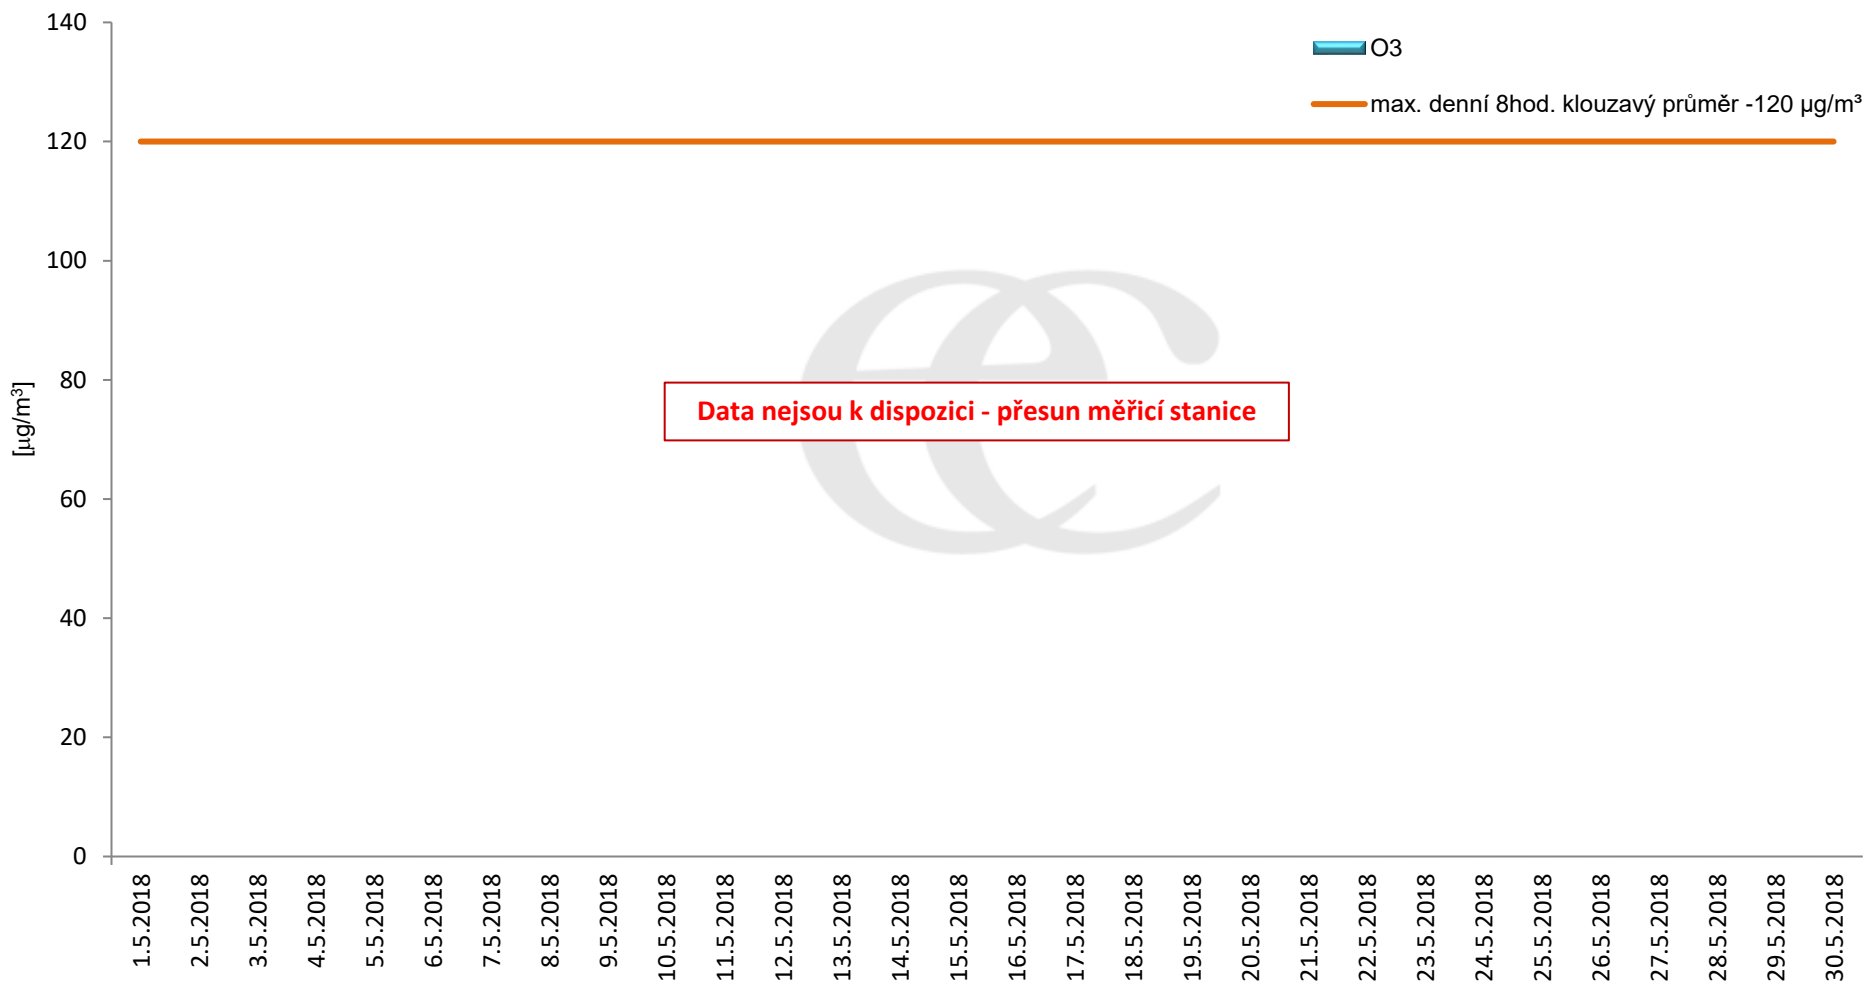

Průměrné denní (0:00 - 24:00) koncentrace přízemního ozónu v Litvínově za měsíc květen 2018.

Zpracovalo Ekologické centrum Most na základě operativních dat z měřicí stanice Litvínov - poliklinika (provozovatel: ZÚ Most).