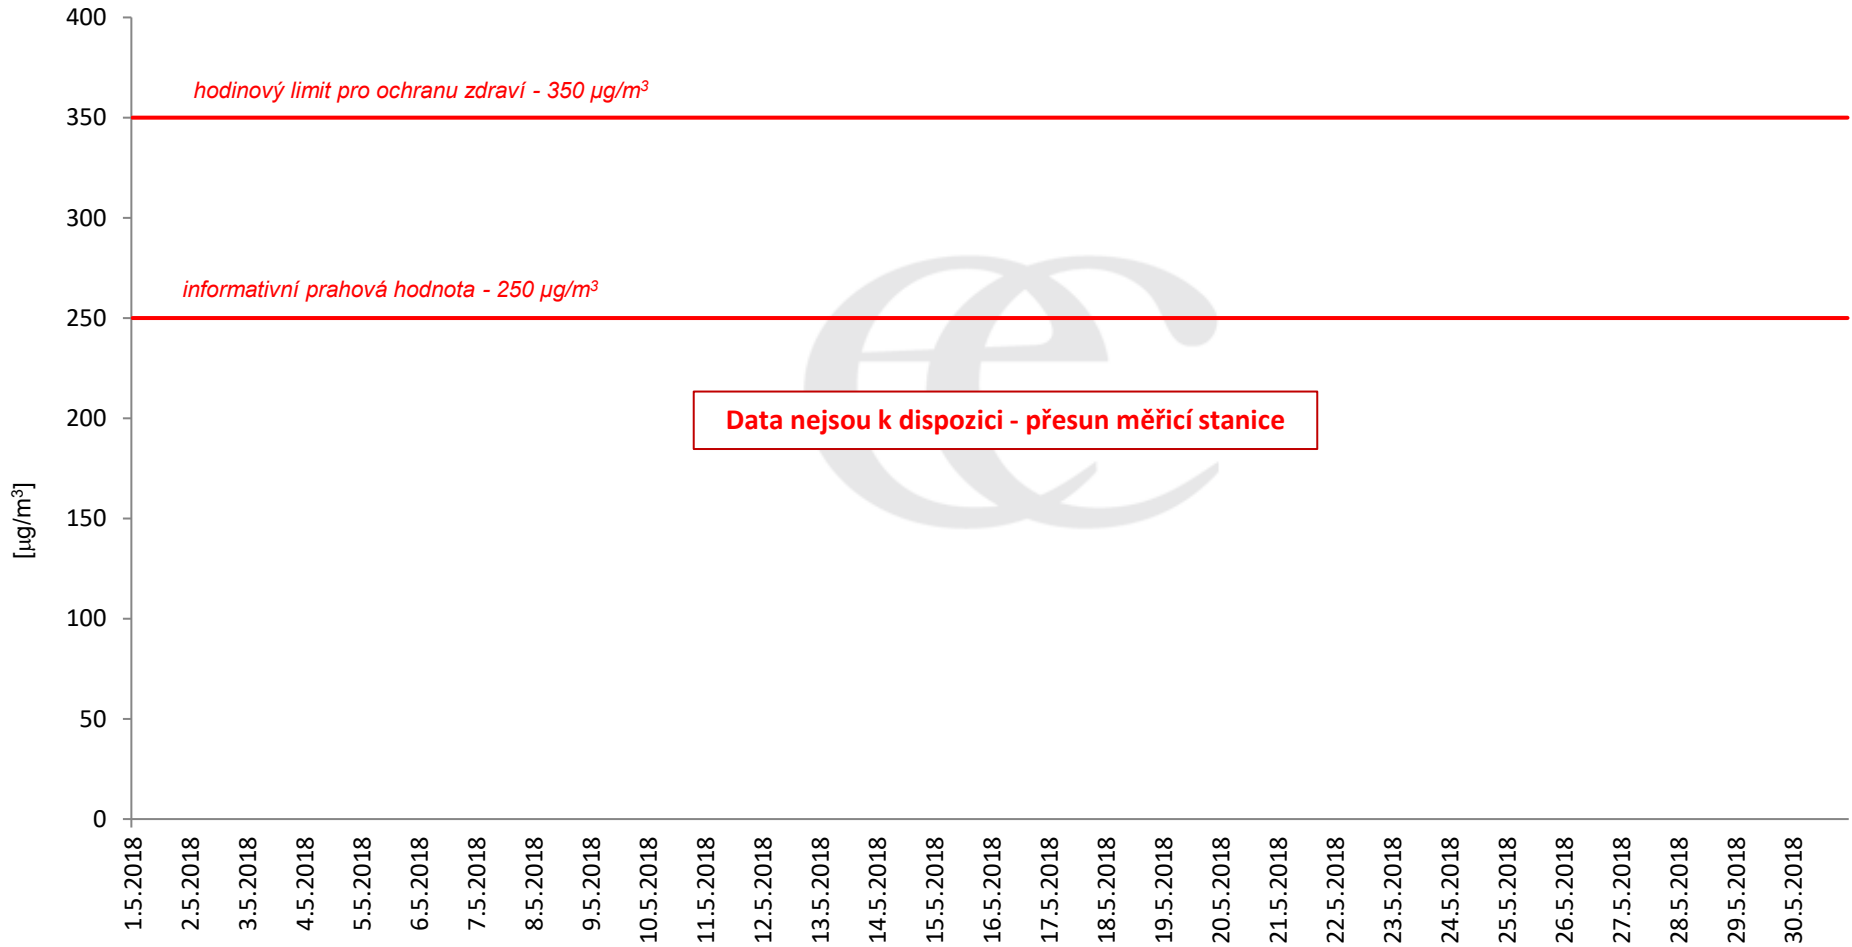

Průměrné denní (0:00 - 24:00) koncentrace SO₂ v Litvínově za měsíc květen 2018.

Zpracovalo Ekologické centrum Most na základě operativních dat z měřicí stanice Litvínov - poliklinika (provozovatel: ZÚ Most).

Průměrné denní koncentrace SO₂ v Litvínově za měsíc květen 2018.

Zpracovalo Ekologické centrum Most na základě operativních dat z měřicí stanice Litvínov - poliklinika (provozovatel: ZÚ Most).

Průměrné hodinové koncentrace SO₂ v Litvínově za měsíc květen 2018.

Zpracovalo Ekologické centrum Most na základě operativních dat z měřicí stanice Litvínov - poliklinika (provozovatel: ZÚ Most).

Průměrné denní (0:00 - 24:00) koncentrace H₂S v Litvínově za měsíc květen 2018.