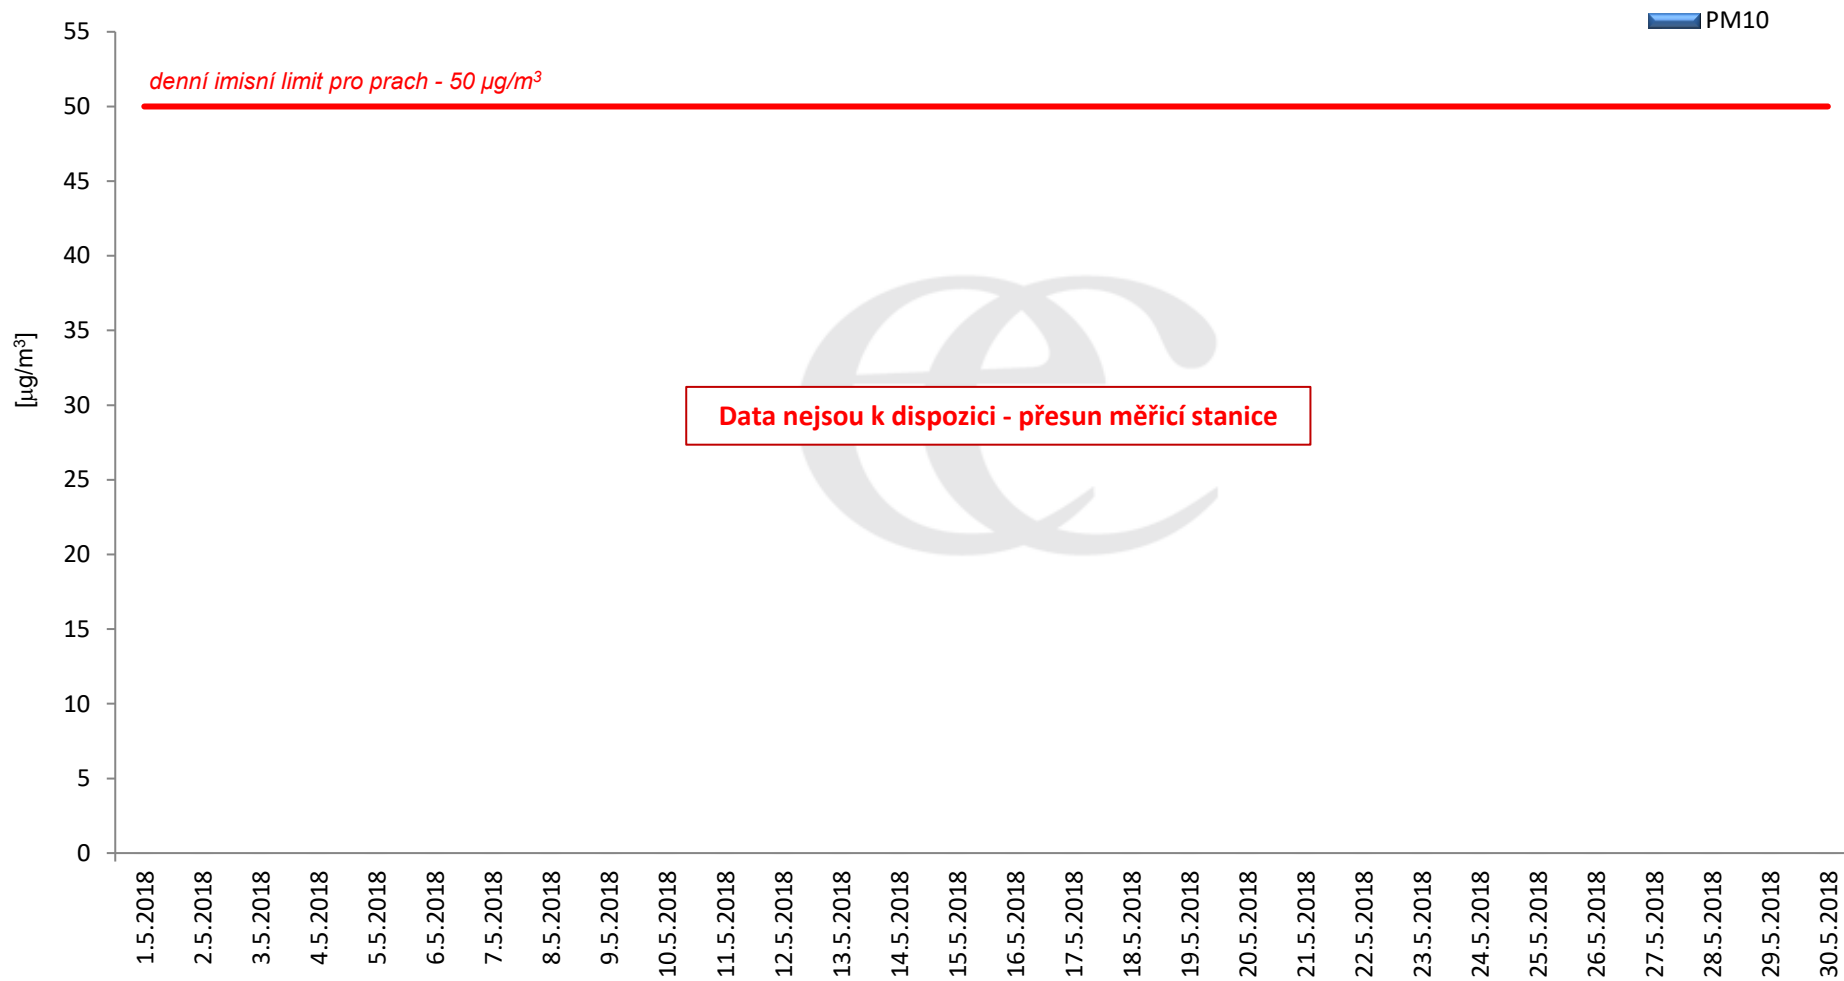

Průměrné denní (0:00 - 24:00) koncentrace PM₁₀ v Litvínově za měsíc květen 2018.

Zpracovalo Ekologické centrum Most na základě operativních dat z měřicí stanice Litvínov - poliklinika (provozovatel: ZÚ Most).