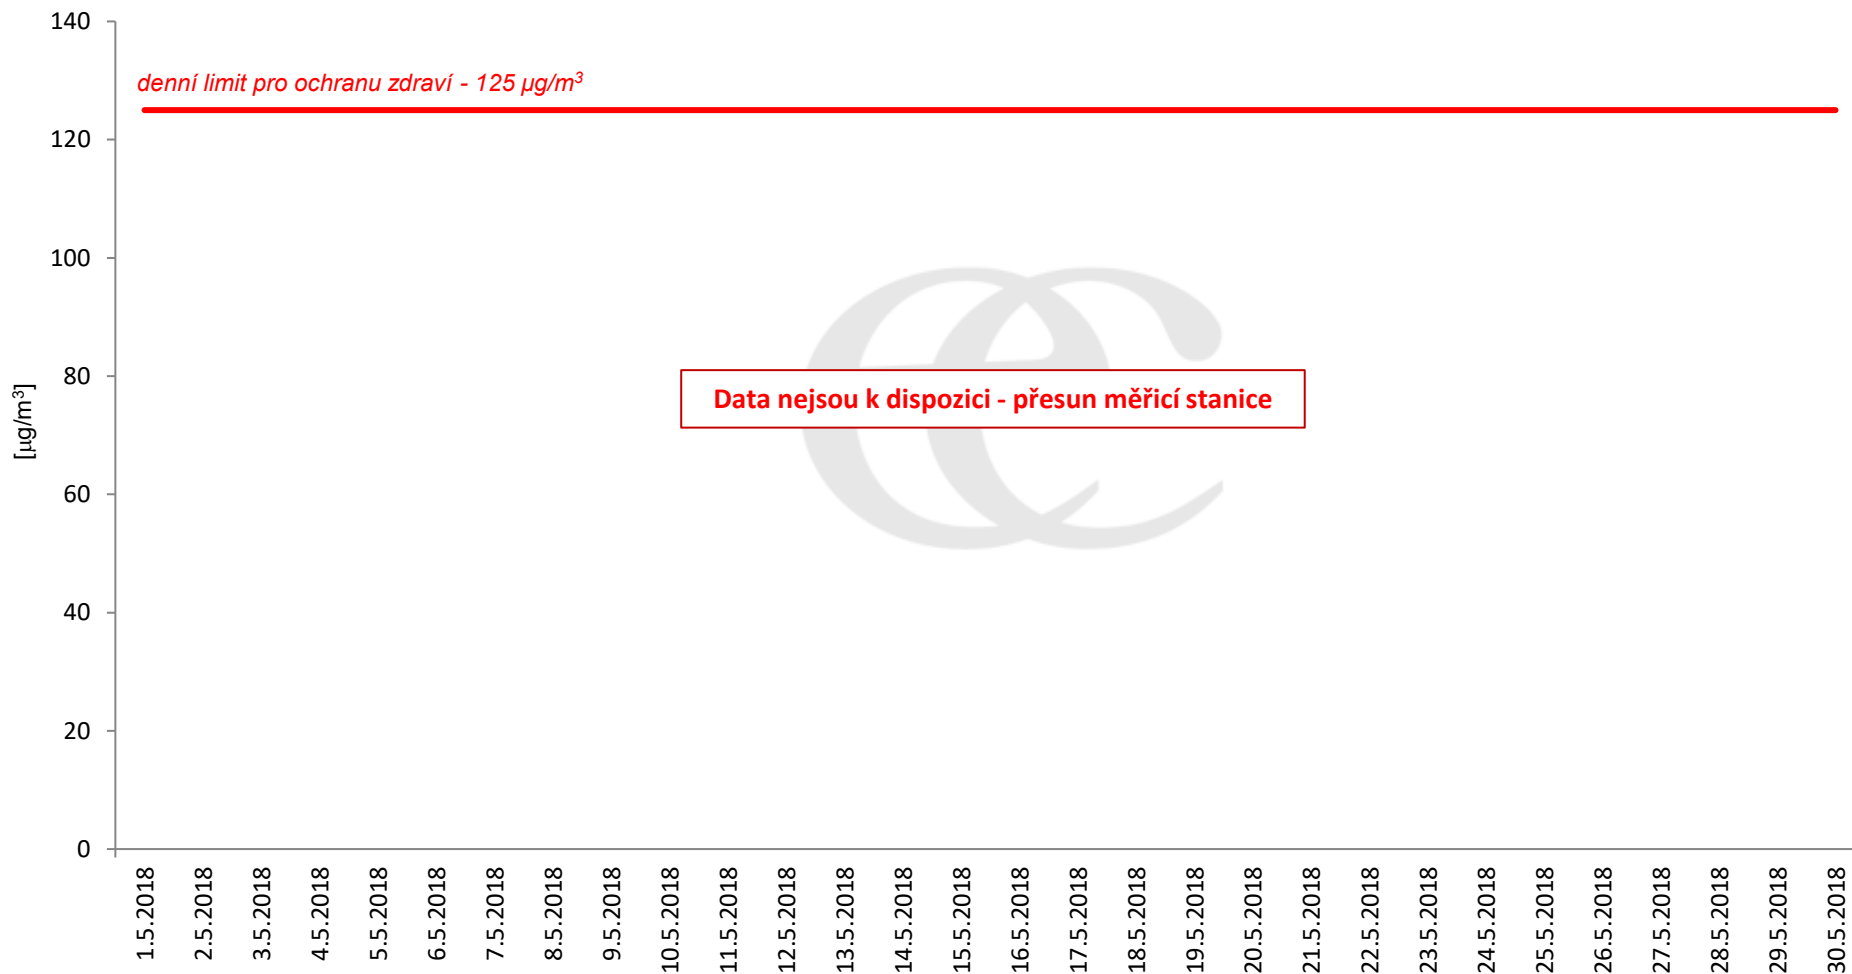

# Průměrné denní (0:00 - 24:00) koncentrace SO<sub>2</sub> v Litvínově za měsíc květen 2018.

Zpracovalo Ekologické centrum Most na základě operativních dat z měřicí stanice Litvínov - poliklinika (provozovatel: ZÚ Most).

## Průměrné denní koncentrace SO<sub>2</sub> v Litvínově za měsíc květen 2018.

Zpracovalo Ekologické centrum Most na základě operativních dat z měřicí stanice Litvínov - poliklinika (provozovatel: ZÚ Most).

## Průměrné hodinové koncentrace SO<sub>2</sub> v Litvínově za měsíc květen 2018.

Zpracovalo Ekologické centrum Most na základě operativních dat z měřicí stanice Litvínov - poliklinika (provozovatel: ZÚ Most).