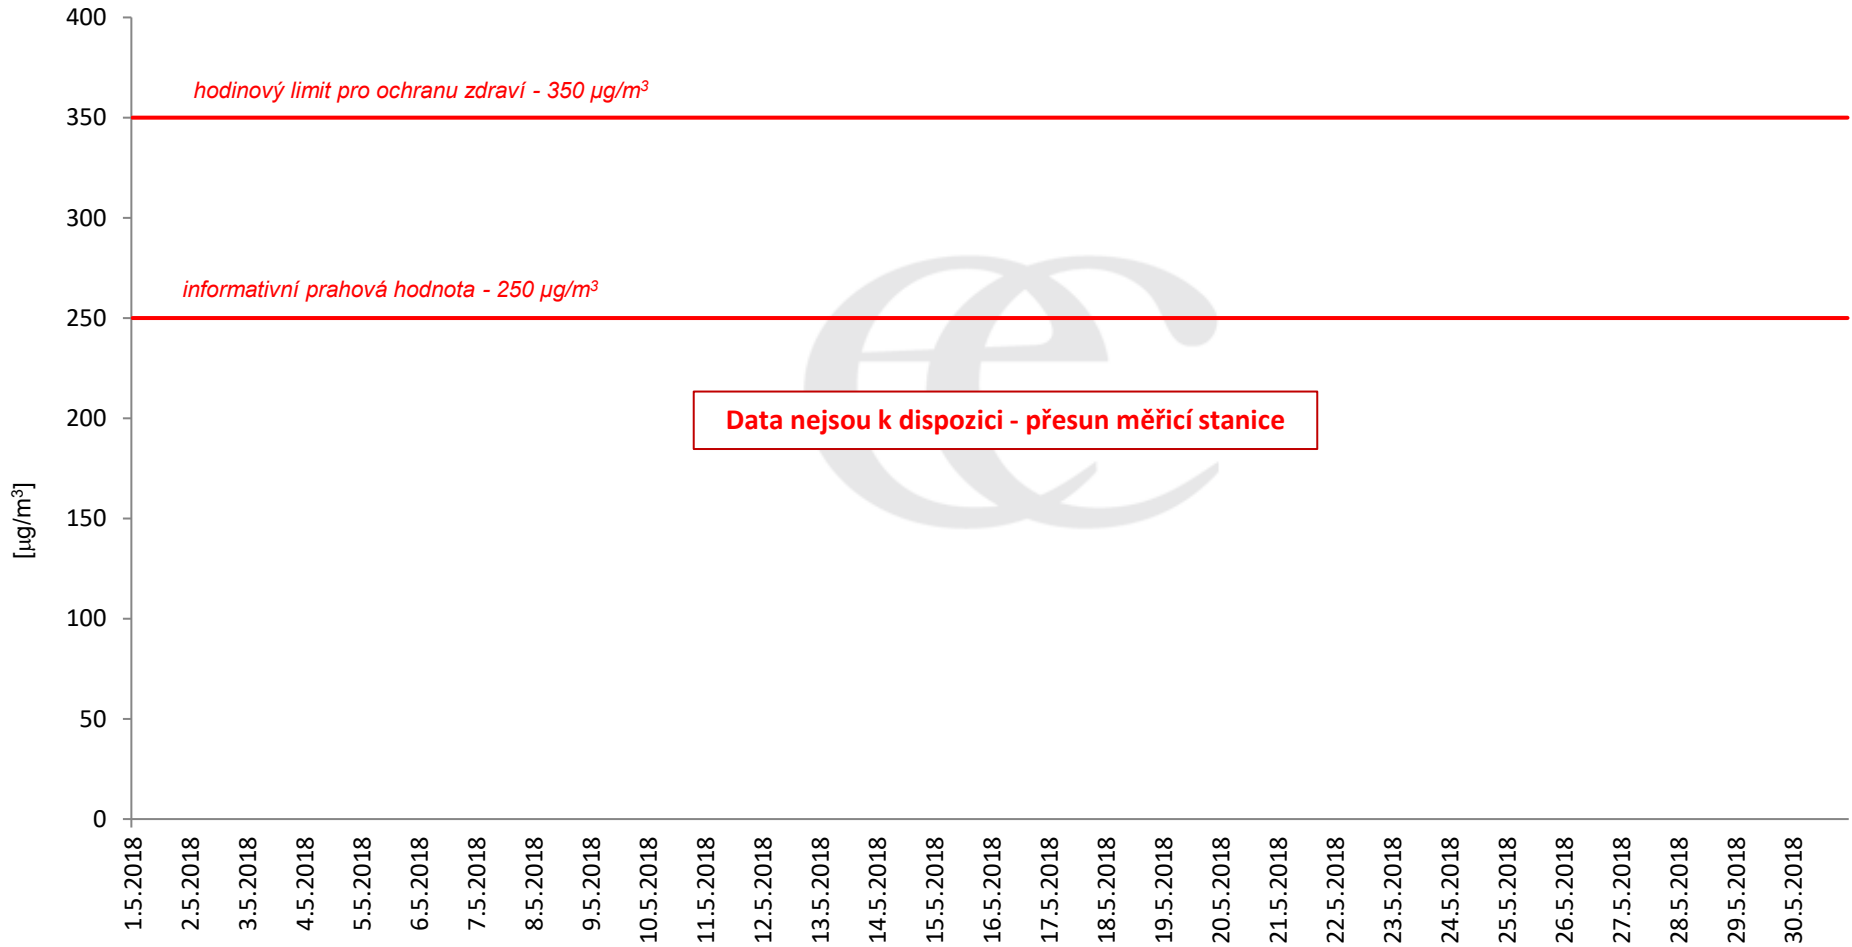

# Průměrné denní (0:00 - 24:00) koncentrace SO<sub>2</sub> v Litvínově za měsíc květen 2018.

Zpracovalo Ekologické centrum Most na základě operativních dat z měřicí stanice Litvínov - poliklinika (provozovatel: ZÚ Most).

## Průměrné denní koncentrace SO<sub>2</sub> v Litvínově za měsíc květen 2018.

Zpracovalo Ekologické centrum Most na základě operativních dat z měřicí stanice Litvínov - poliklinika (provozovatel: ZÚ Most).

## Průměrné hodinové koncentrace SO<sub>2</sub> v Litvínově za měsíc květen 2018.

Zpracovalo Ekologické centrum Most na základě operativních dat z měřicí stanice Litvínov - poliklinika (provozovatel: ZÚ Most).