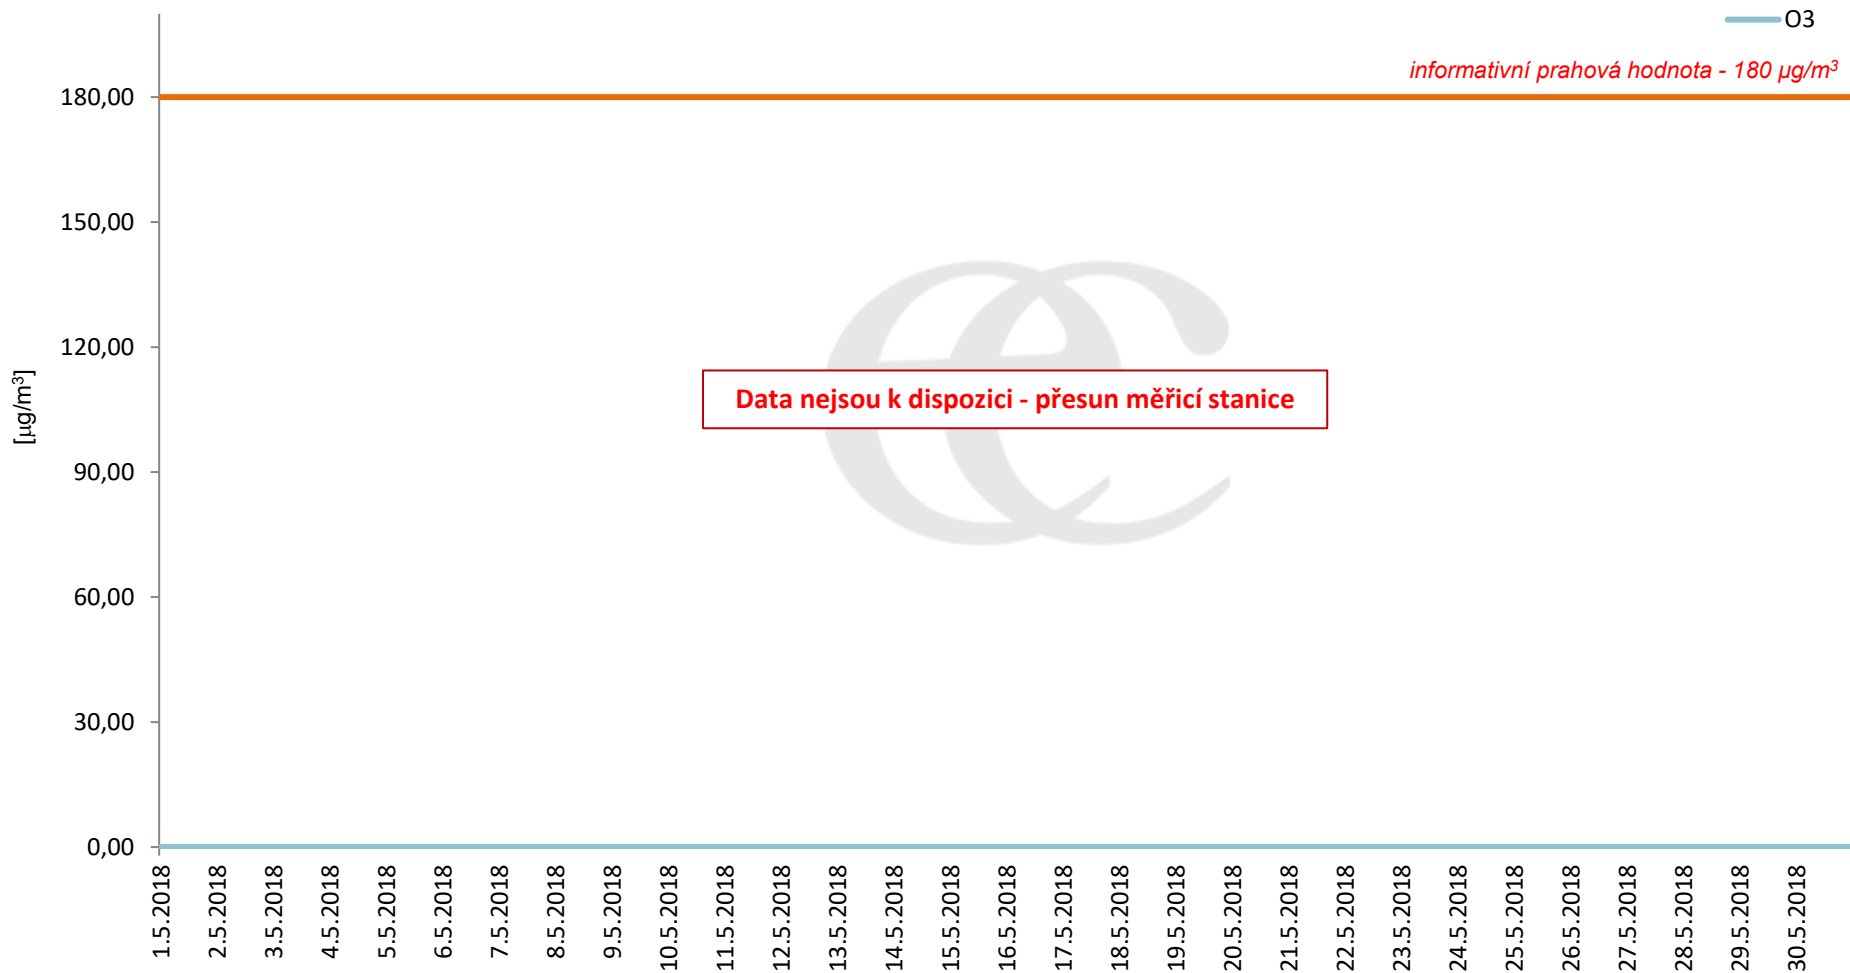

Průměrné hodinové koncentrace přízemního ozónu v Litvínově za květen 2018.

Zpracovalo Ekologické centrum Most na základě operativních dat z měřicí stanice Litvínov - poliklinika (provozovatel: ZÚ Most).