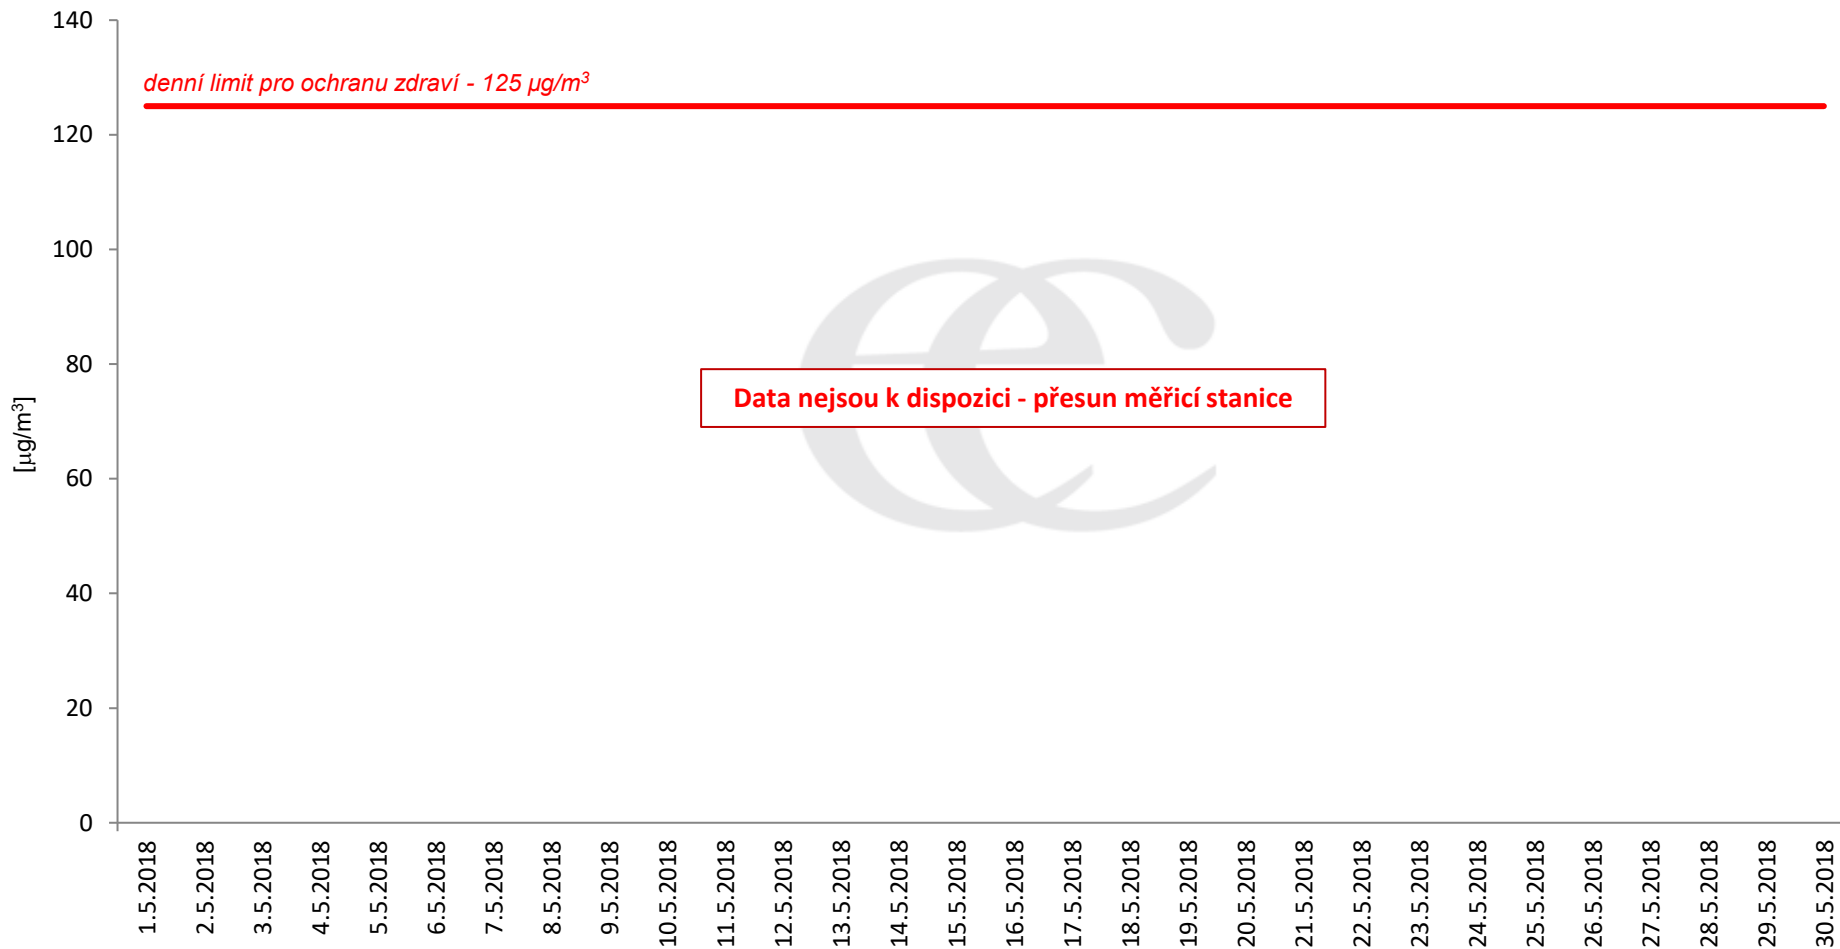

# Průměrné denní (0:00 - 24:00) koncentrace SO<sub>2</sub> v Litvínově za měsíc květen 2018.

Zpracovalo Ekologické centrum Most na základě operativních dat z měřicí stanice Litvínov - poliklinika (provozovatel: ZÚ Most).

## Průměrné denní koncentrace SO<sub>2</sub> v Litvínově za měsíc květen 2018.

Zpracovalo Ekologické centrum Most na základě operativních dat z měřicí stanice Litvínov - poliklinika (provozovatel: ZÚ Most).