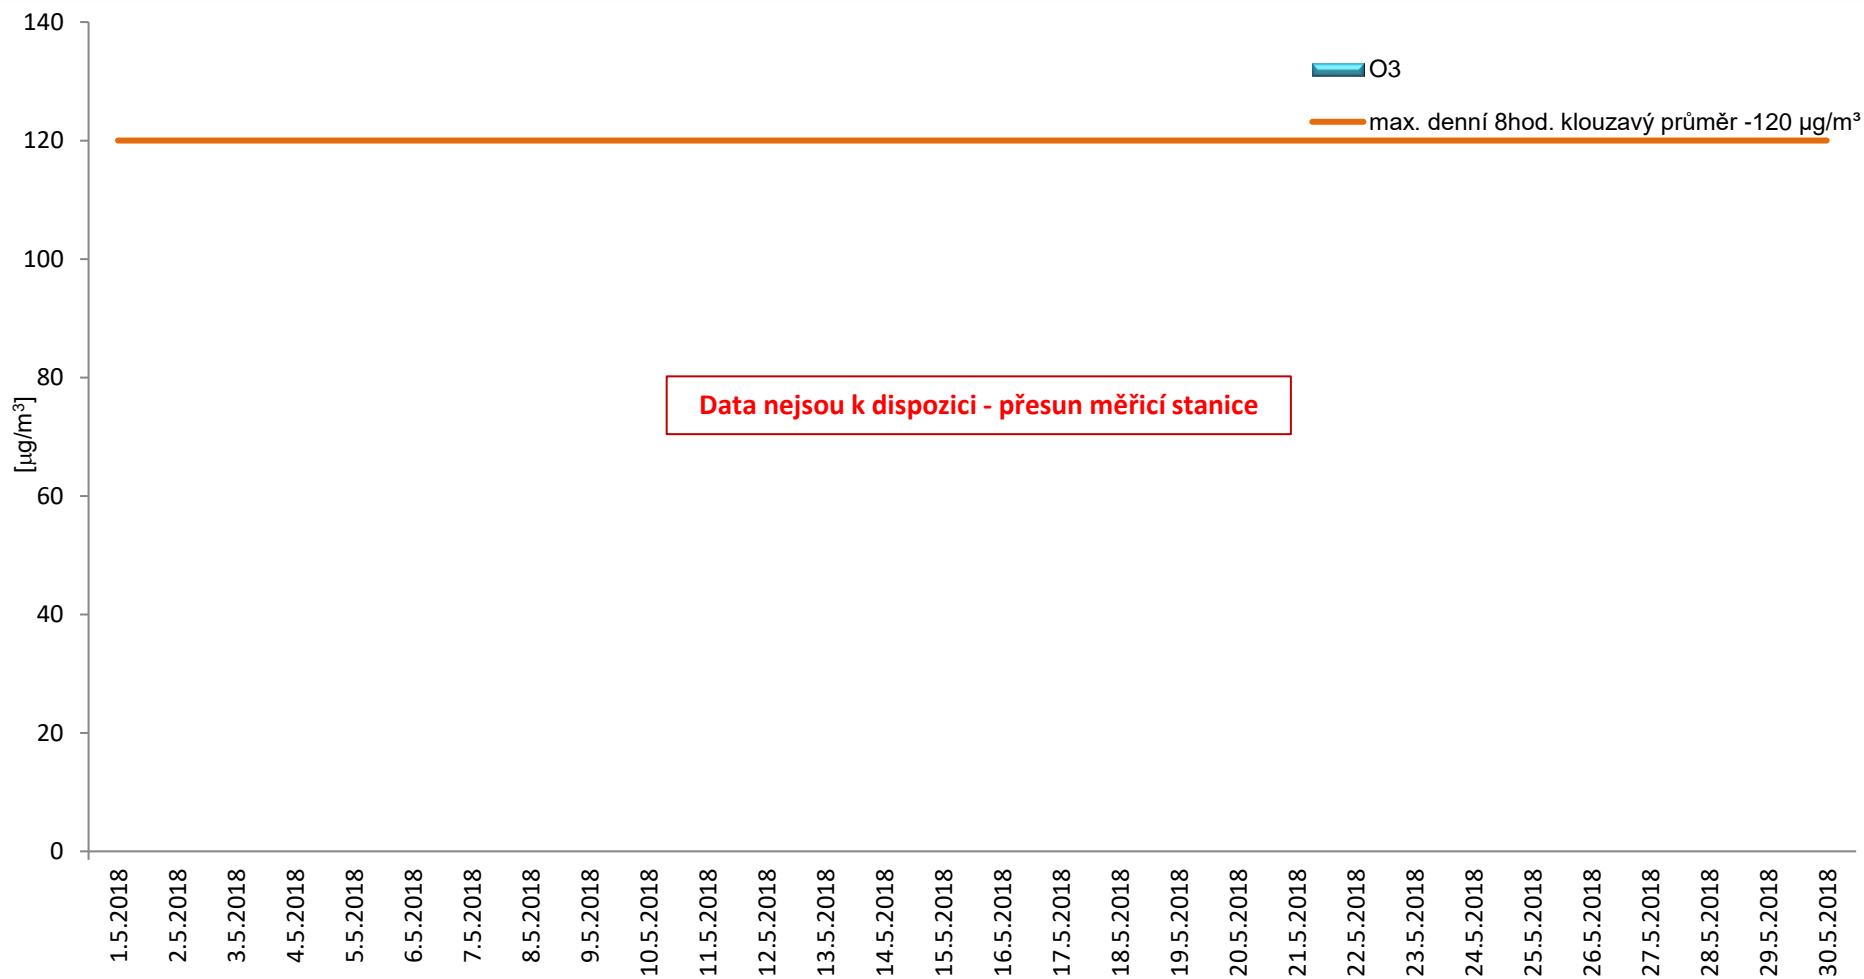

Průměrné denní koncentrace přízemního ozónu v Litvínově za měsíc květen 2018.

Zpracovalo Ekologické centrum Most na základě operativních dat z měřicí stanice Litvínov - poliklinika (provozovatel: ZÚ Most).