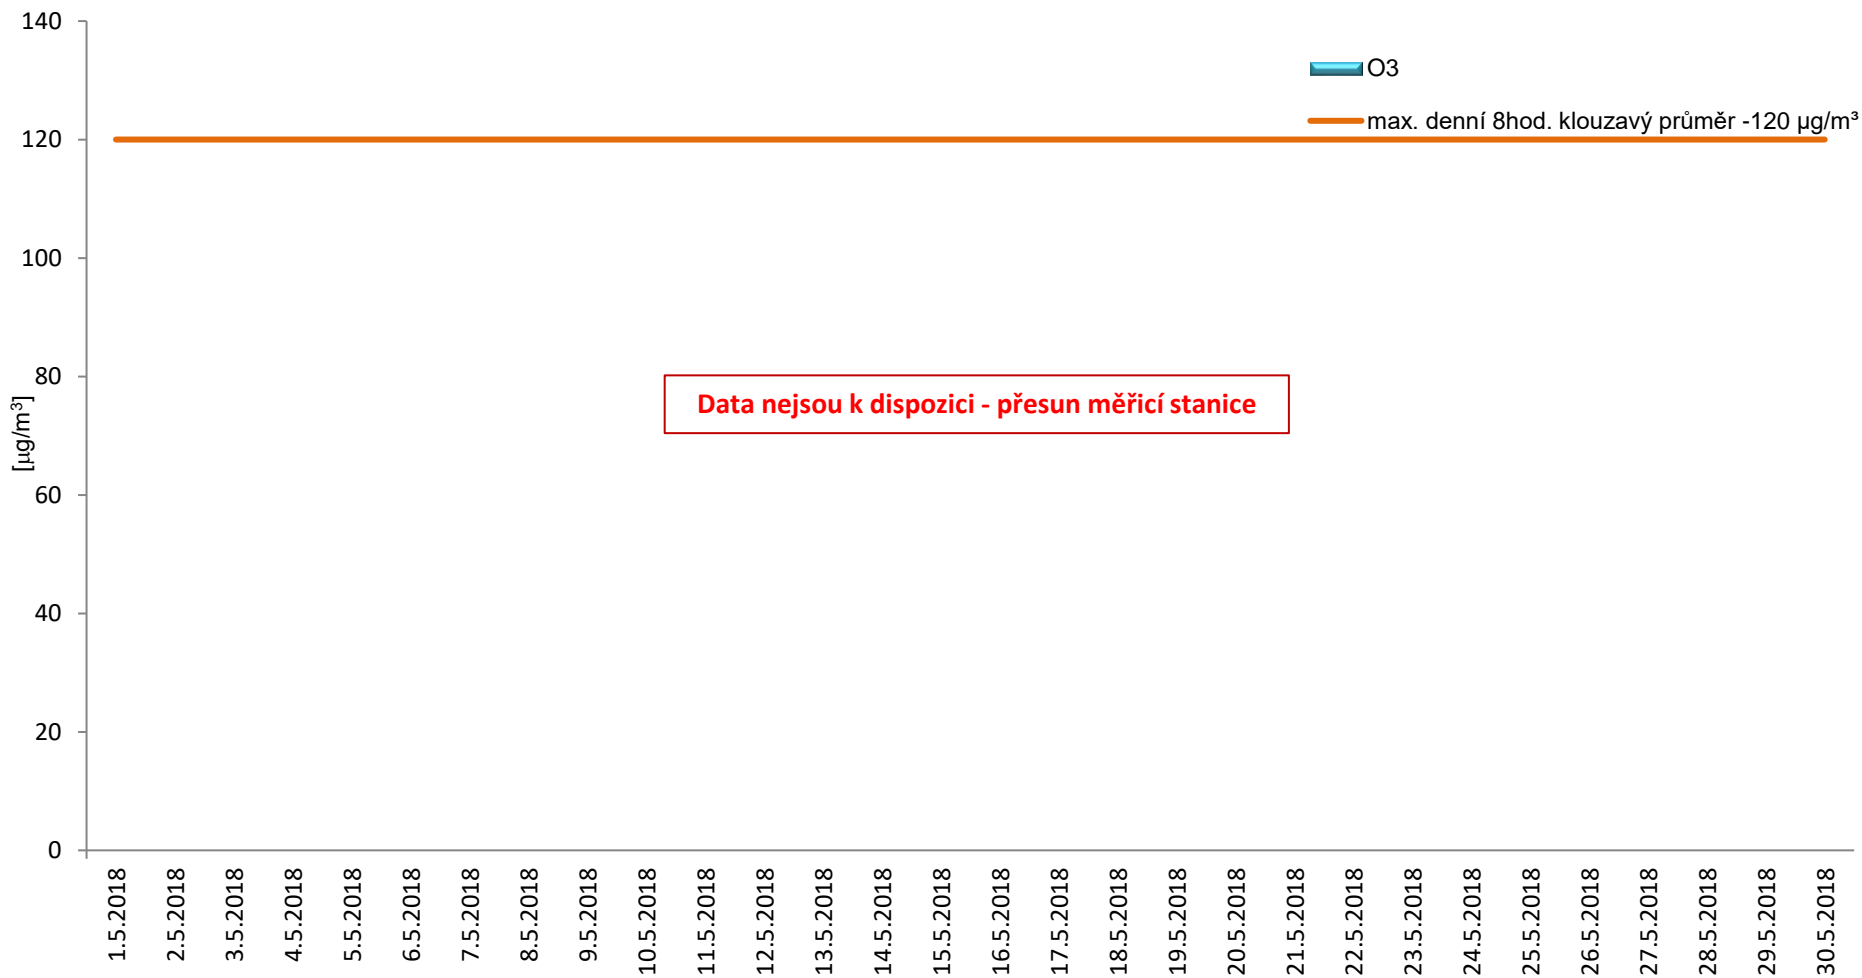

Průměrné denní koncentrace přízemního ozónu v Litvínově za měsíc květen 2018.

Zpracovalo Ekologické centrum Most na základě operativních dat z měřicí stanice Litvínov - poliklinika (provozovatel: ZÚ Most).