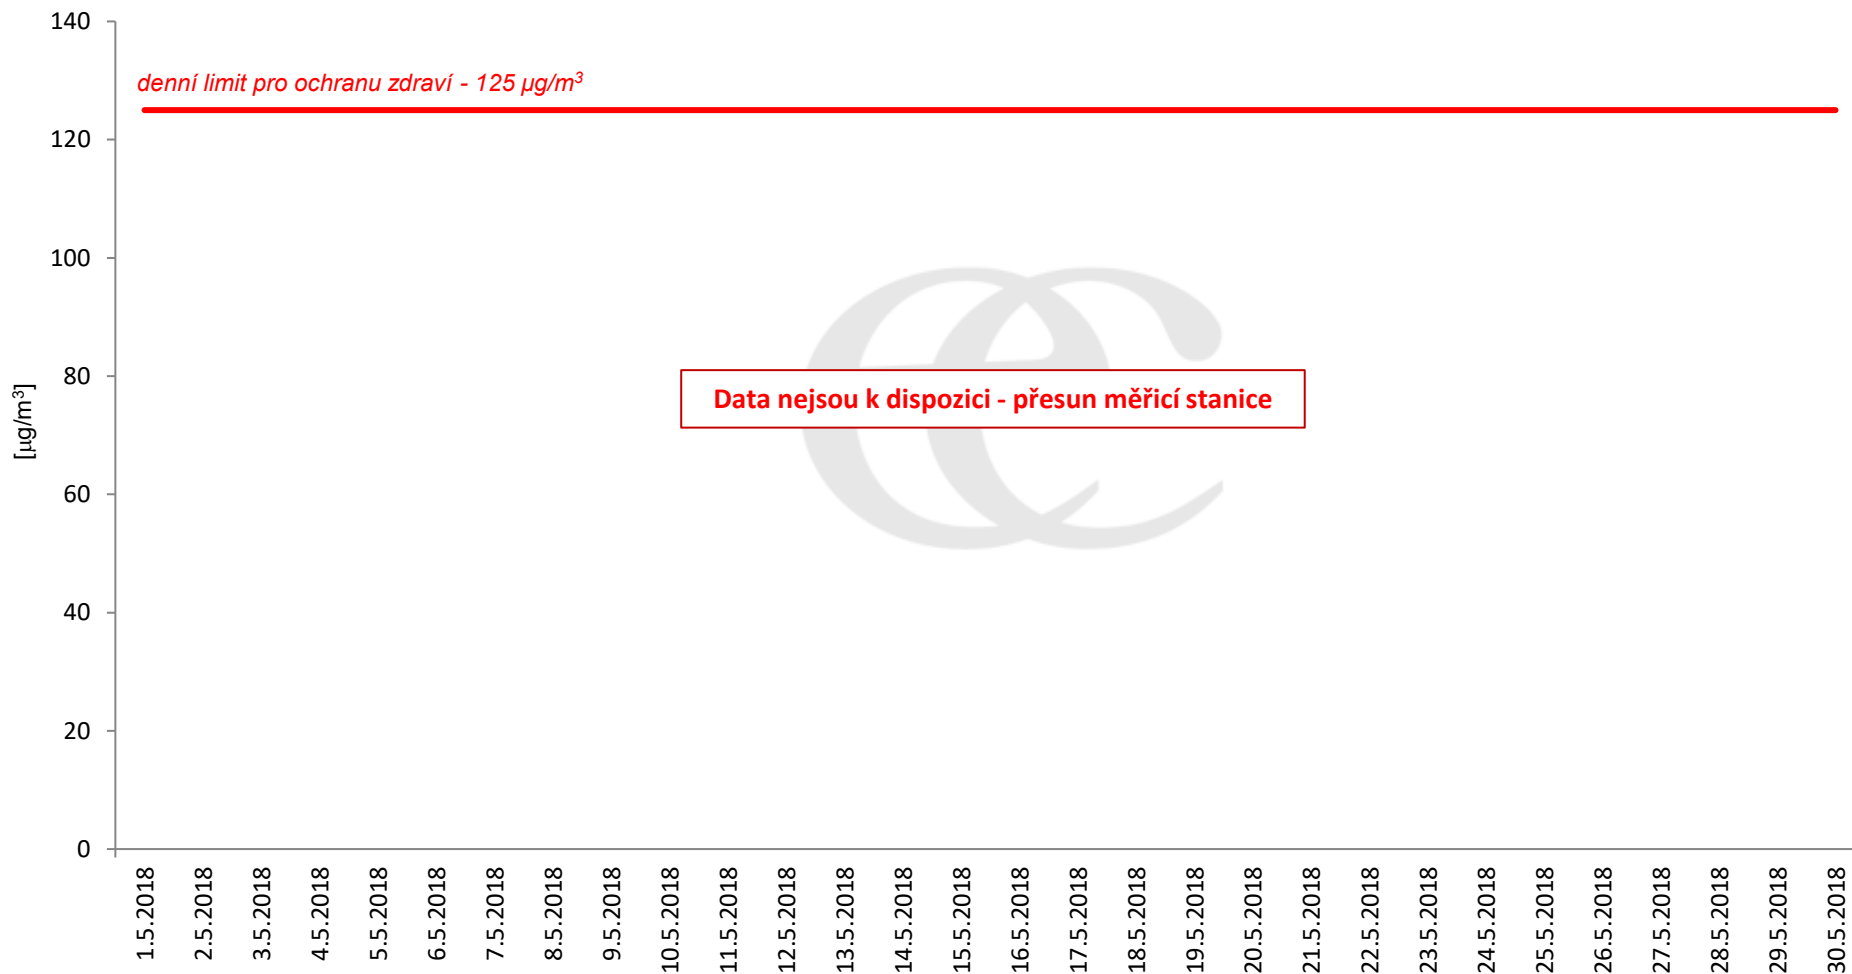

Průměrné denní (0:00 - 24:00) koncentrace SO₂ v Litvínově za měsíc květen 2018.

Zpracovalo Ekologické centrum Most na základě operativních dat z měřicí stanice Litvínov - poliklinika (provozovatel: ZÚ Most).

Průměrné denní koncentrace SO₂ v Litvínově za měsíc květen 2018.

Zpracovalo Ekologické centrum Most na základě operativních dat z měřicí stanice Litvínov - poliklinika (provozovatel: ZÚ Most).

Průměrné hodinové koncentrace SO₂ v Litvínově za měsíc květen 2018.

Zpracovalo Ekologické centrum Most na základě operativních dat z měřicí stanice Litvínov - poliklinika (provozovatel: ZÚ Most).

Průměrné denní (0:00 - 24:00) koncentrace H₂S v Litvínově za měsíc květen 2018.