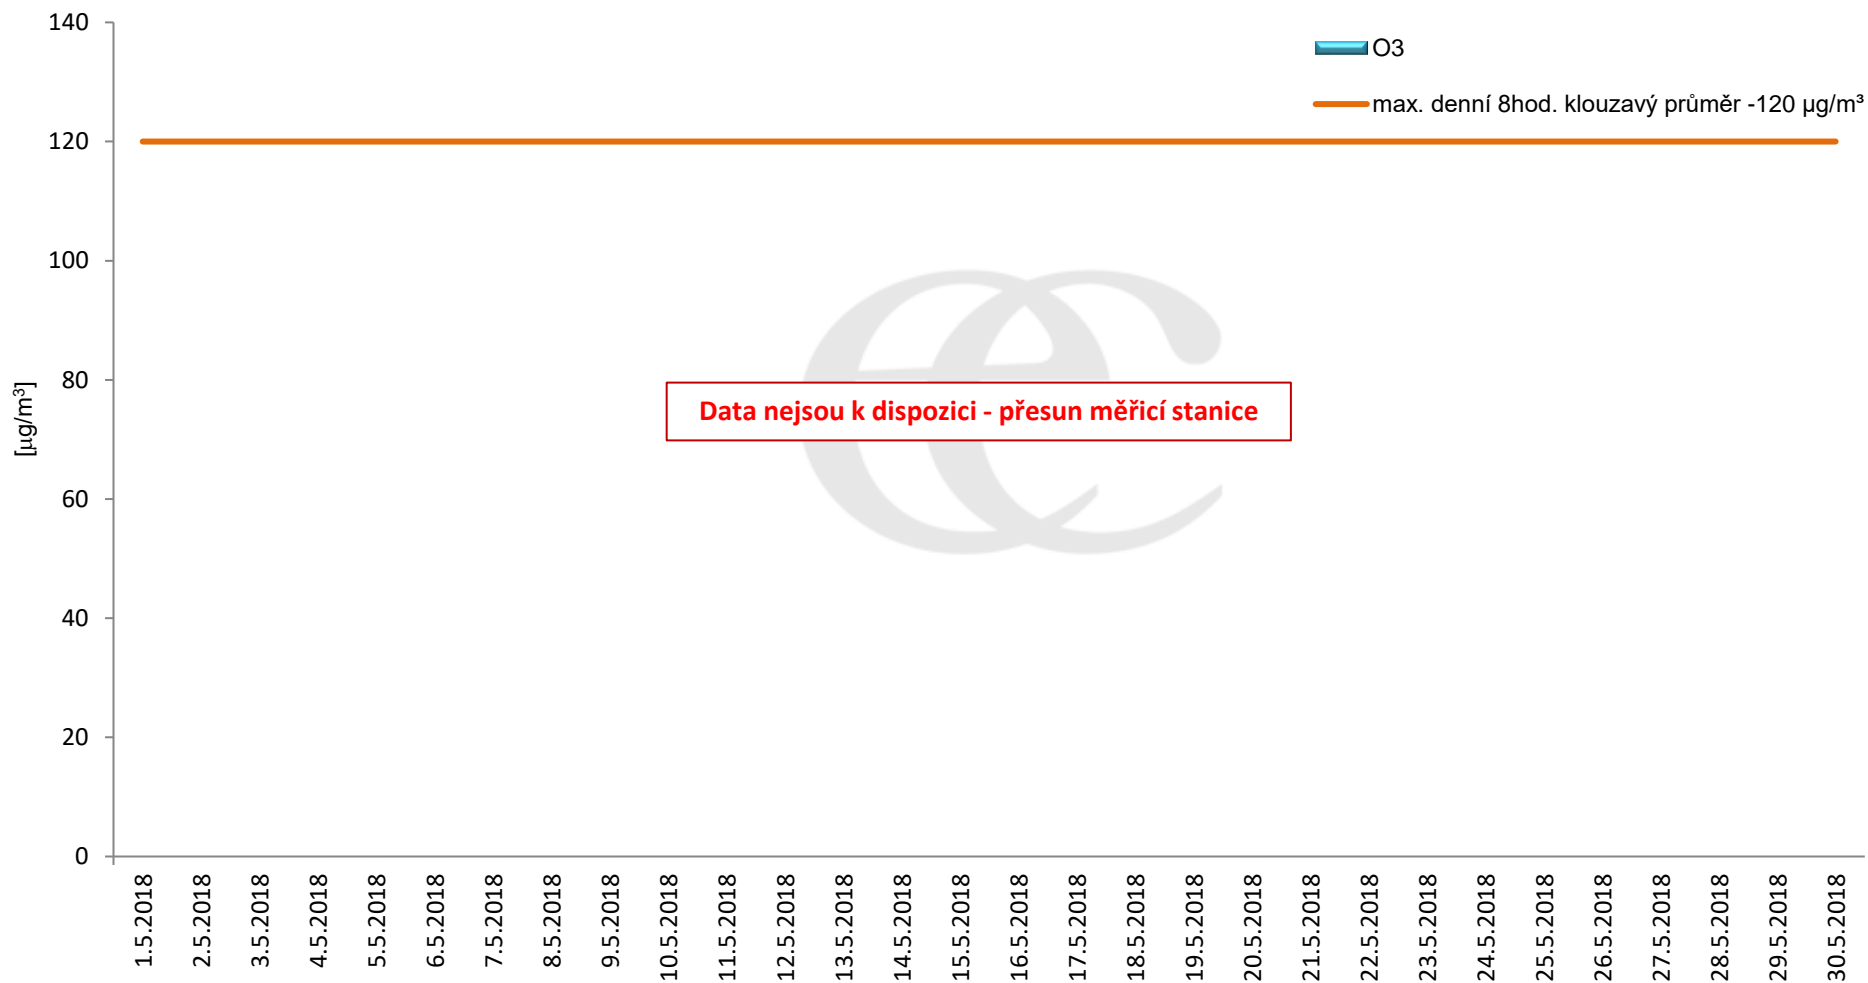

Průměrné denní (0:00 - 24:00) koncentrace přízemního ozónu v Litvínově za měsíc květen 2018.

Zpracovalo Ekologické centrum Most na základě operativních dat z měřicí stanice Litvínov - poliklinika (provozovatel: ZÚ Most).