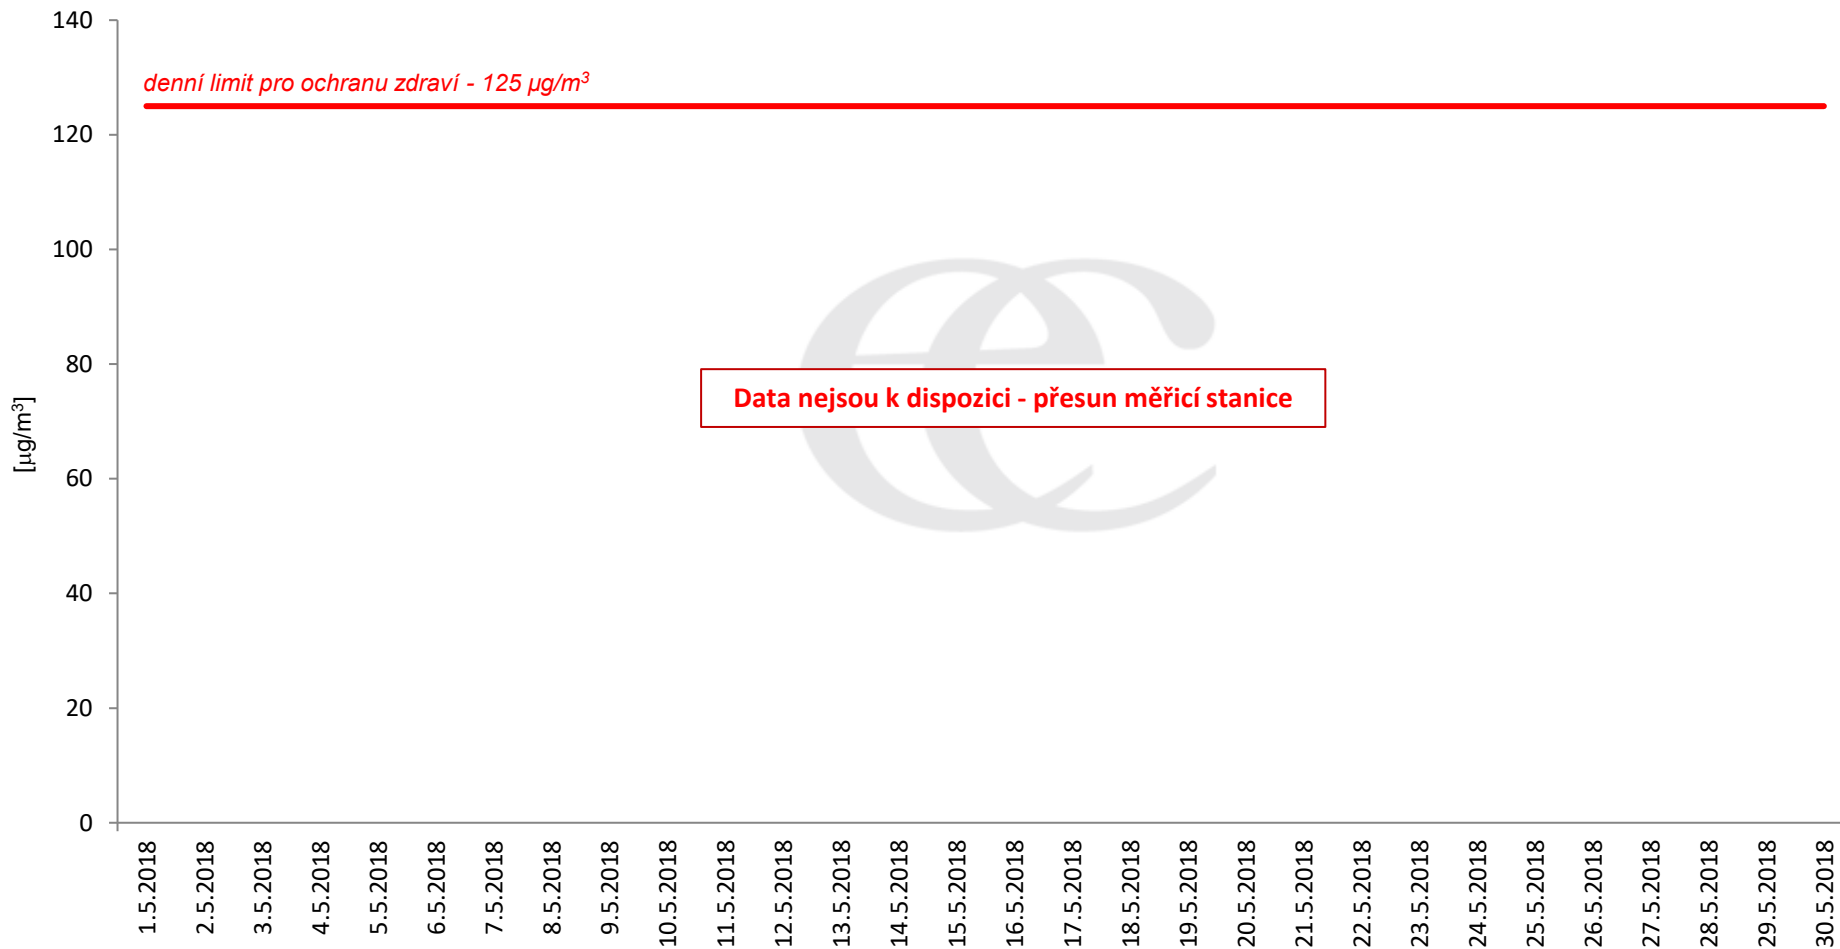

Průměrné denní (0:00 - 24:00) koncentrace SO₂ v Litvínově za měsíc květen 2018.

Zpracovalo Ekologické centrum Most na základě operativních dat z měřicí stanice Litvínov - poliklinika (provozovatel: ZÚ Most).

Průměrné denní koncentrace SO₂ v Litvínově za měsíc květen 2018.

Zpracovalo Ekologické centrum Most na základě operativních dat z měřicí stanice Litvínov - poliklinika (provozovatel: ZÚ Most).

Průměrné hodinové koncentrace SO₂ v Litvínově za měsíc květen 2018.

Zpracovalo Ekologické centrum Most na základě operativních dat z měřicí stanice Litvínov - poliklinika (provozovatel: ZÚ Most).

Průměrné denní (0:00 - 24:00) koncentrace H₂S v Litvínově za měsíc květen 2018.