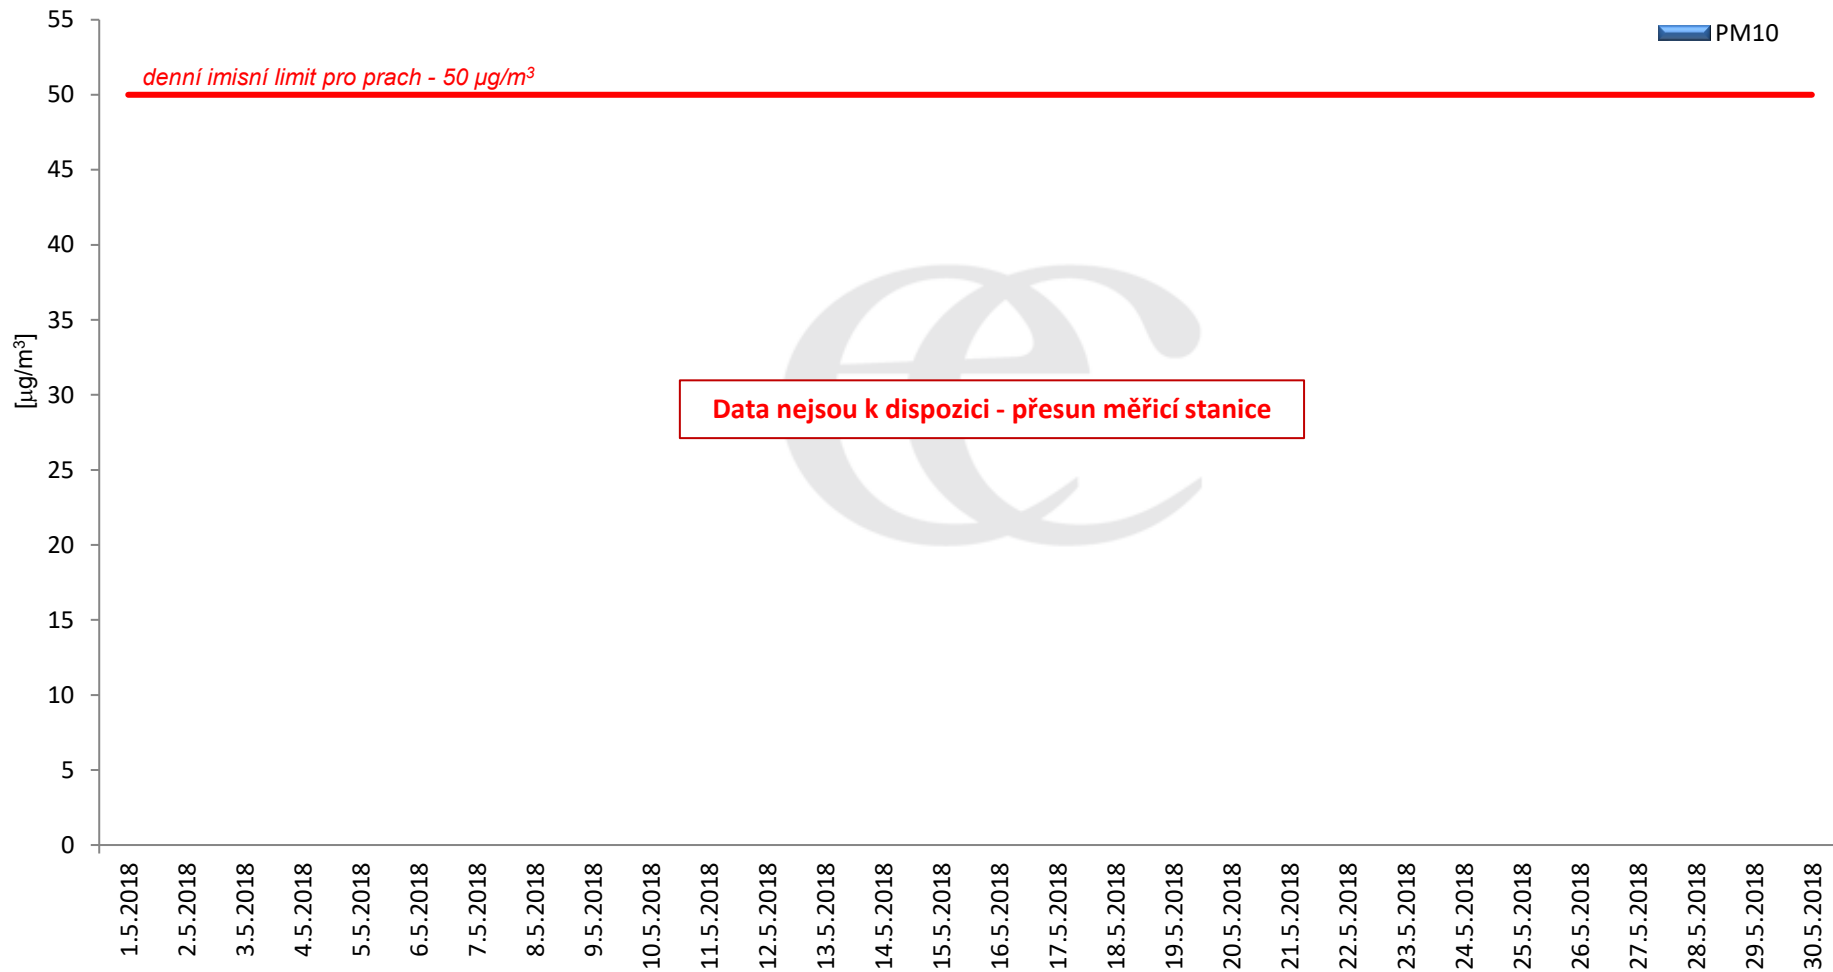

## Průměrné hodinové koncentrace přízemního ozónu v Litvínově za květen 2018.

Zpracovalo Ekologické centrum Most na základě operativních dat z měřicí stanice Litvínov - poliklinika (provozovatel: ZÚ Most).

# Průměrné denní (0:00 - 24:00) koncentrace PM<sub>10</sub> v Litvínově za měsíc květen 2018.

Zpracovalo Ekologické centrum Most na základě operativních dat z měřicí stanice Litvínov - poliklinika (provozovatel: ZÚ Most).

## Průměrné denní koncentrace PM<sub>10</sub> v Litvínově za měsíc květen 2018.

Zpracovalo Ekologické centrum Most na základě operativních dat z měřicí stanice Litvínov - poliklinika (provozovatel: ZÚ Most).