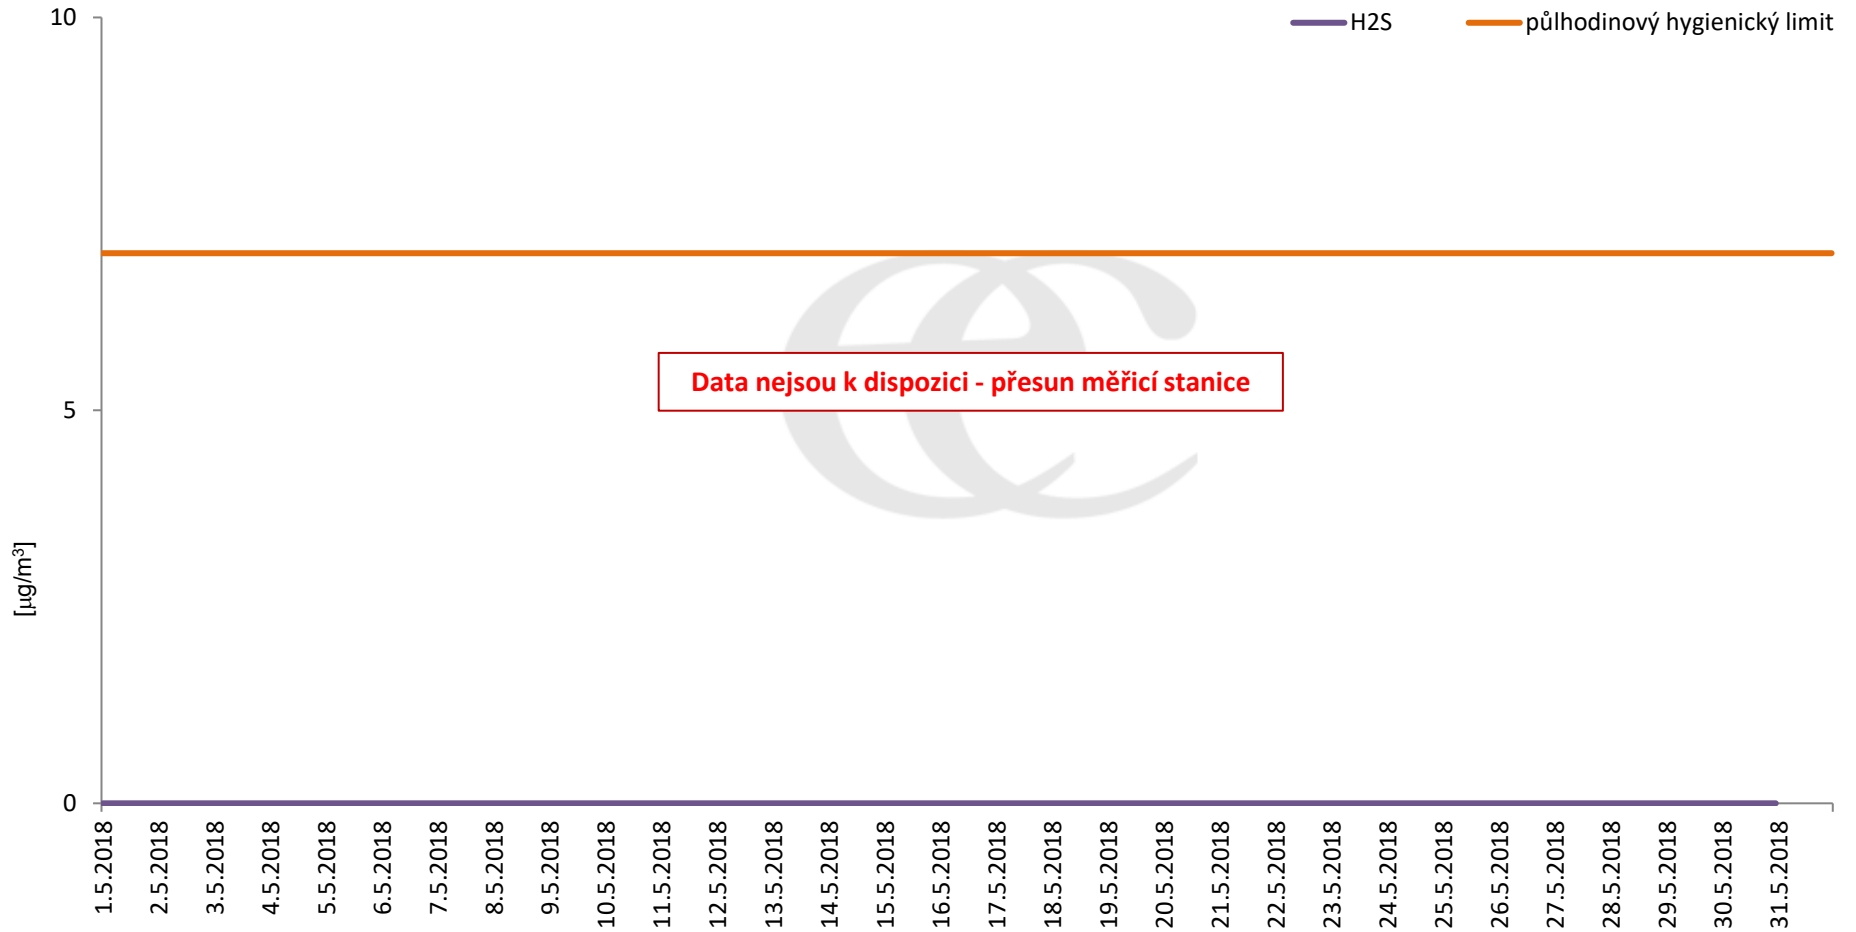

Zpracovalo Ekologické centrum Most na základě operativních dat z měřicí stanice Litvínov - poliklinika (provozovatel: ZÚ Most).

Průměrné denní (0:00 - 24:00) koncentrace H₂S v Litvínově za měsíc květen 2018.

Zpracovalo Ekologické centrum Most na základě operativních dat z měřicí stanice Litvínov - poliklinika (provozovatel: ZÚ Most).

Průměrné denní koncentrace H₂S v Litvínově za měsíc květen 2018.

Zpracovalo Ekologické centrum Most na základě operativních dat z měřicí stanice Litvínov - poliklinika (provozovatel: ZÚ Most).

Průměrné hodinové koncentrace H₂S v Litvínově za měsíc květen 2018.

Zpracovalo Ekologické centrum Most na základě operativních dat z měřicí stanice Litvínov - poliklinika (provozovatel: ZÚ Most).

Průměrné denní (0:00 - 24:00) koncentrace přízemního ozónu v Litvínově za měsíc květen 2018.