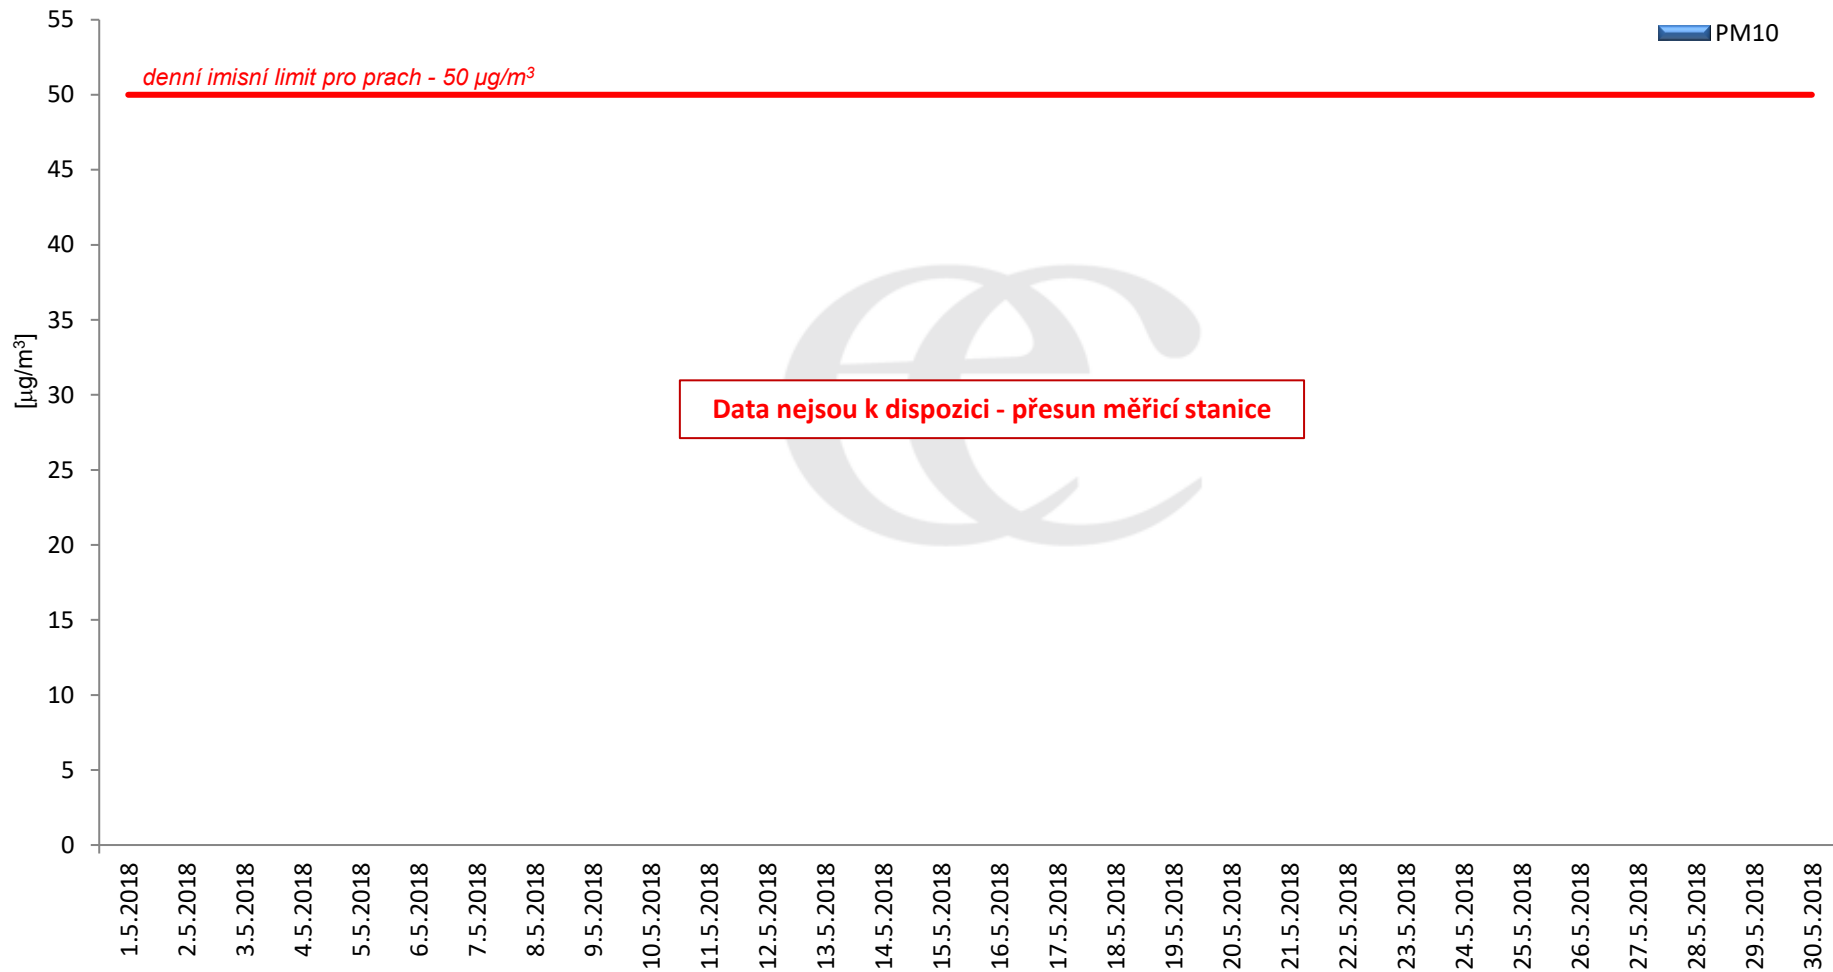

Průměrné denní koncentrace PM₁₀ v Litvínově za měsíc květen 2018.

Zpracovalo Ekologické centrum Most na základě operativních dat z měřicí stanice Litvínov - poliklinika (provozovatel: ZÚ Most).