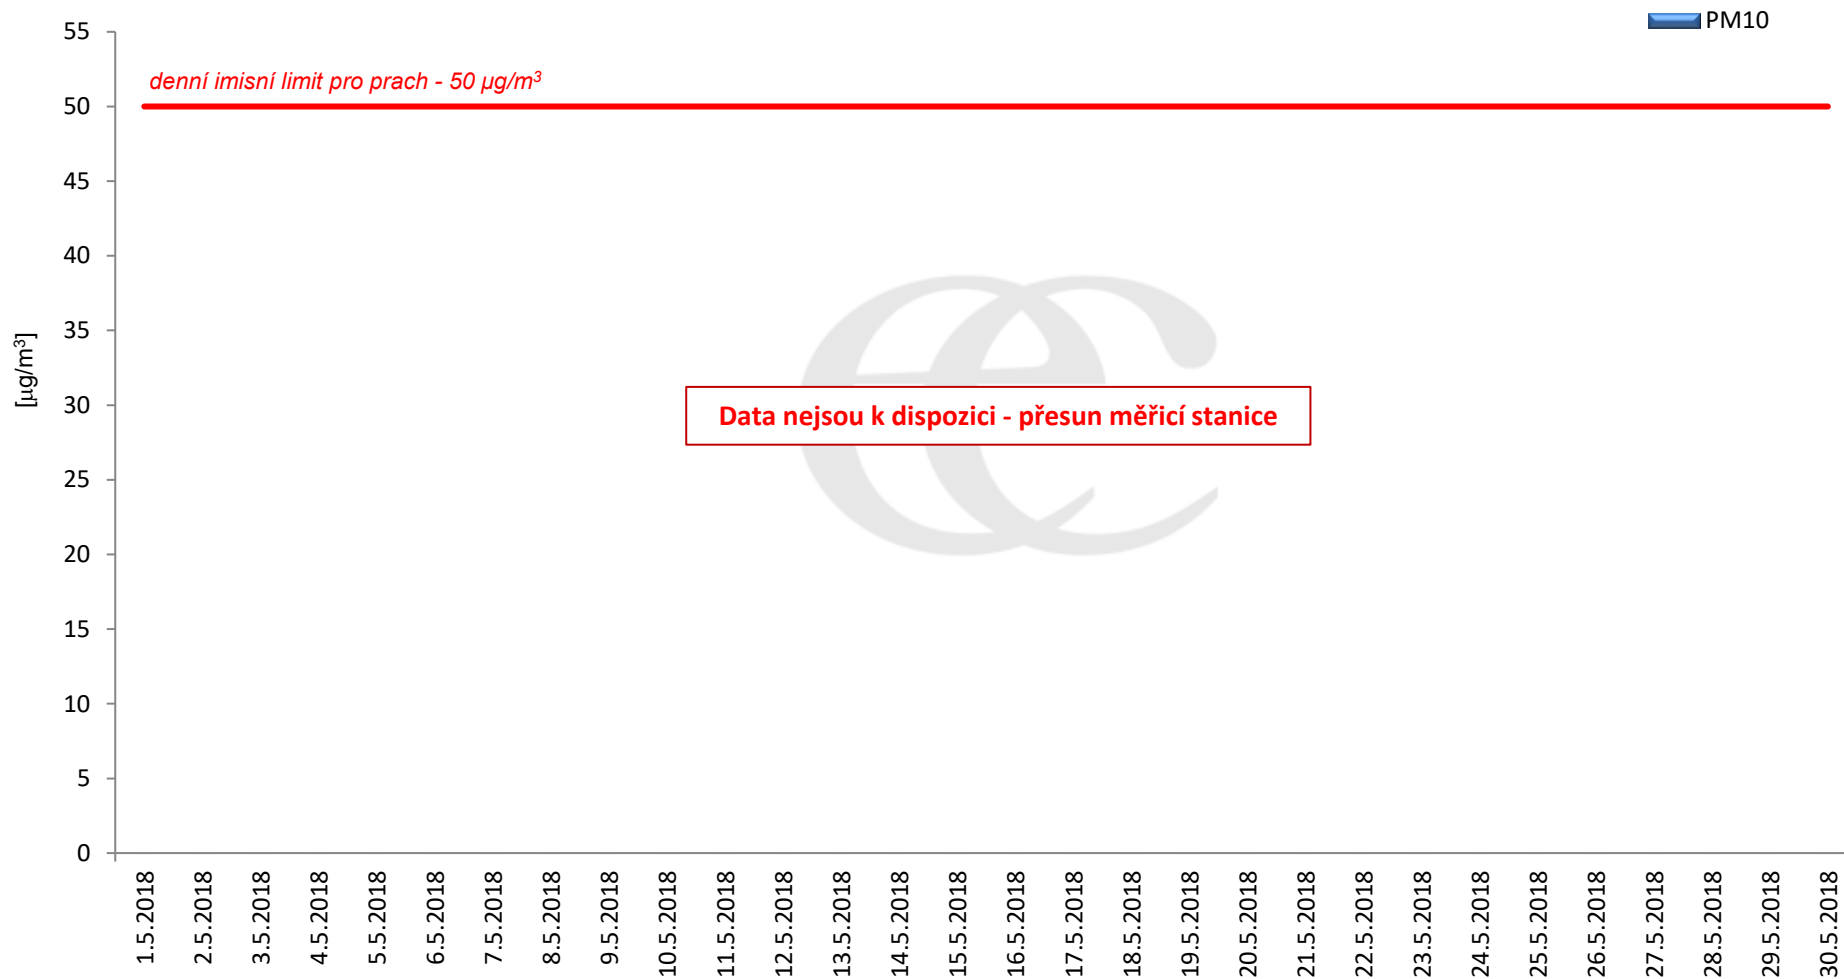

## Průměrné hodinové koncentrace přízemního ozónu v Litvínově za květen 2018.

Zpracovalo Ekologické centrum Most na základě operativních dat z měřicí stanice Litvínov - poliklinika (provozovatel: ZÚ Most).

# Průměrné denní (0:00 - 24:00) koncentrace PM<sub>10</sub> v Litvínově za měsíc květen 2018.

Zpracovalo Ekologické centrum Most na základě operativních dat z měřicí stanice Litvínov - poliklinika (provozovatel: ZÚ Most).