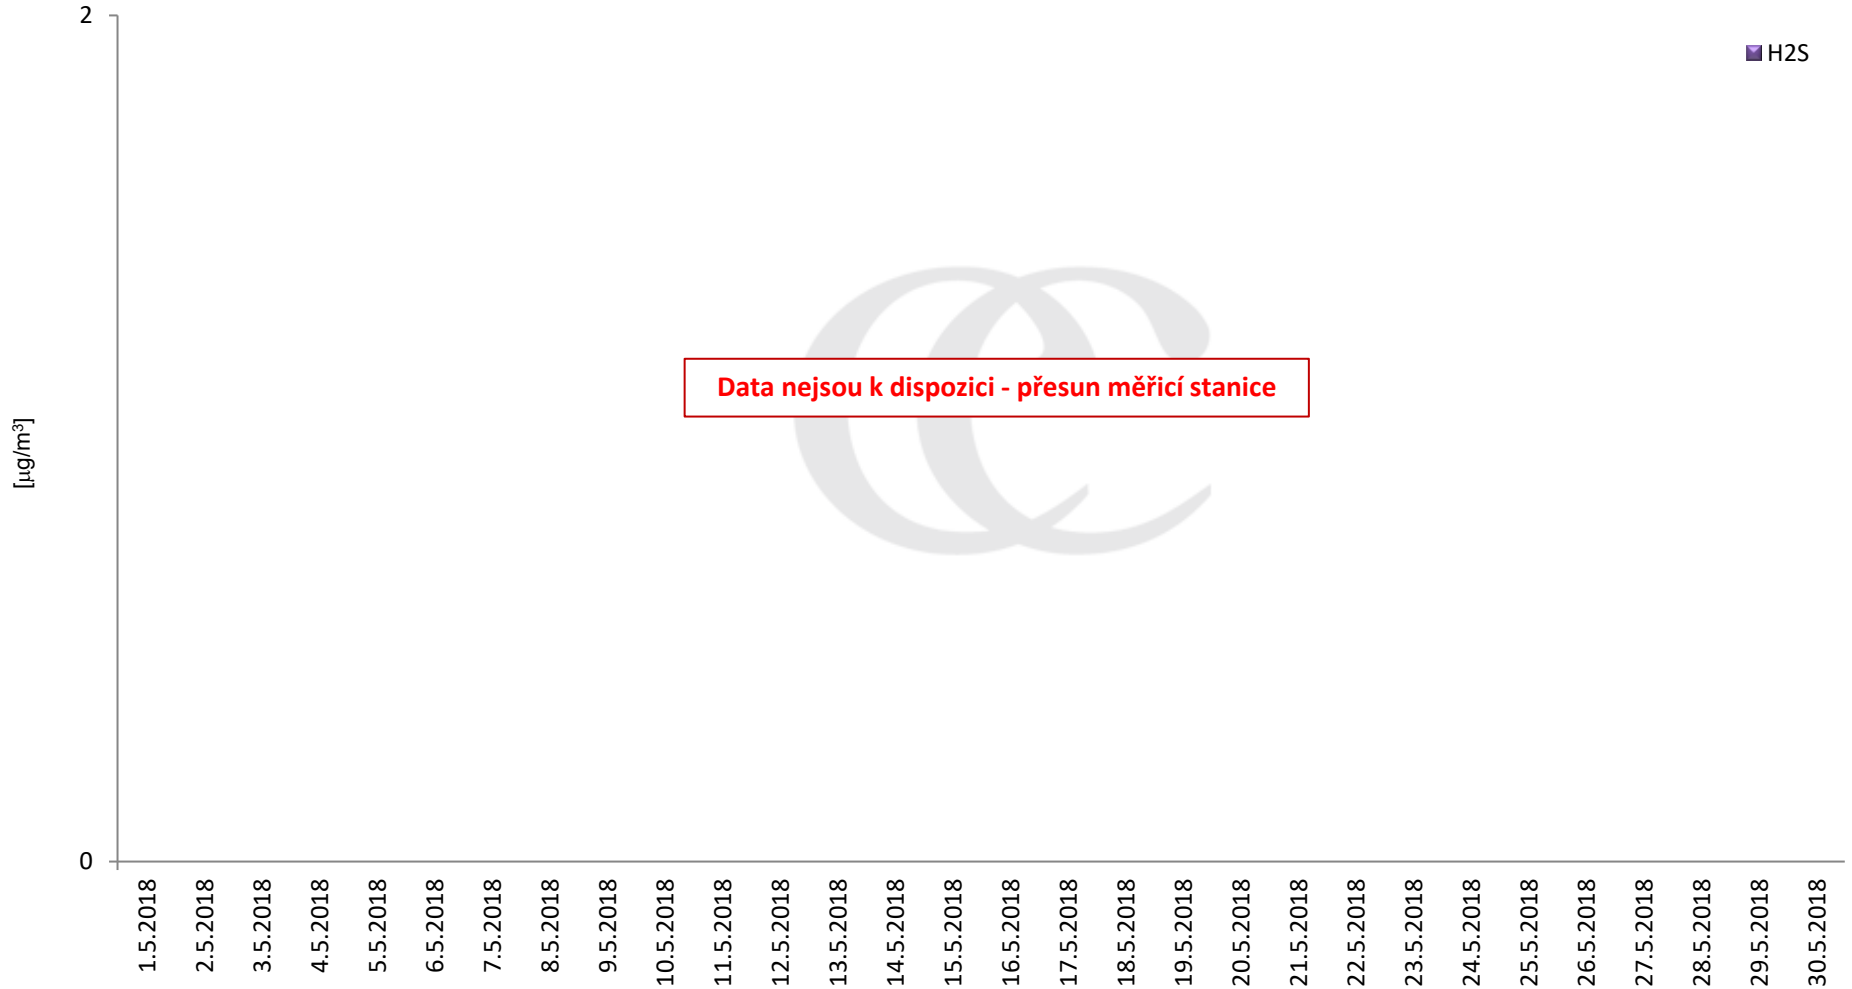

## Průměrné denní koncentrace SO<sub>2</sub> v Litvínově za měsíc květen 2018.

Zpracovalo Ekologické centrum Most na základě operativních dat z měřicí stanice Litvínov - poliklinika (provozovatel: ZÚ Most).

## Průměrné hodinové koncentrace SO<sub>2</sub> v Litvínově za měsíc květen 2018.

Zpracovalo Ekologické centrum Most na základě operativních dat z měřicí stanice Litvínov - poliklinika (provozovatel: ZÚ Most).

# Průměrné denní (0:00 - 24:00) koncentrace H<sub>2</sub>S v Litvínově za měsíc květen 2018.

Zpracovalo Ekologické centrum Most na základě operativních dat z měřicí stanice Litvínov - poliklinika (provozovatel: ZÚ Most).