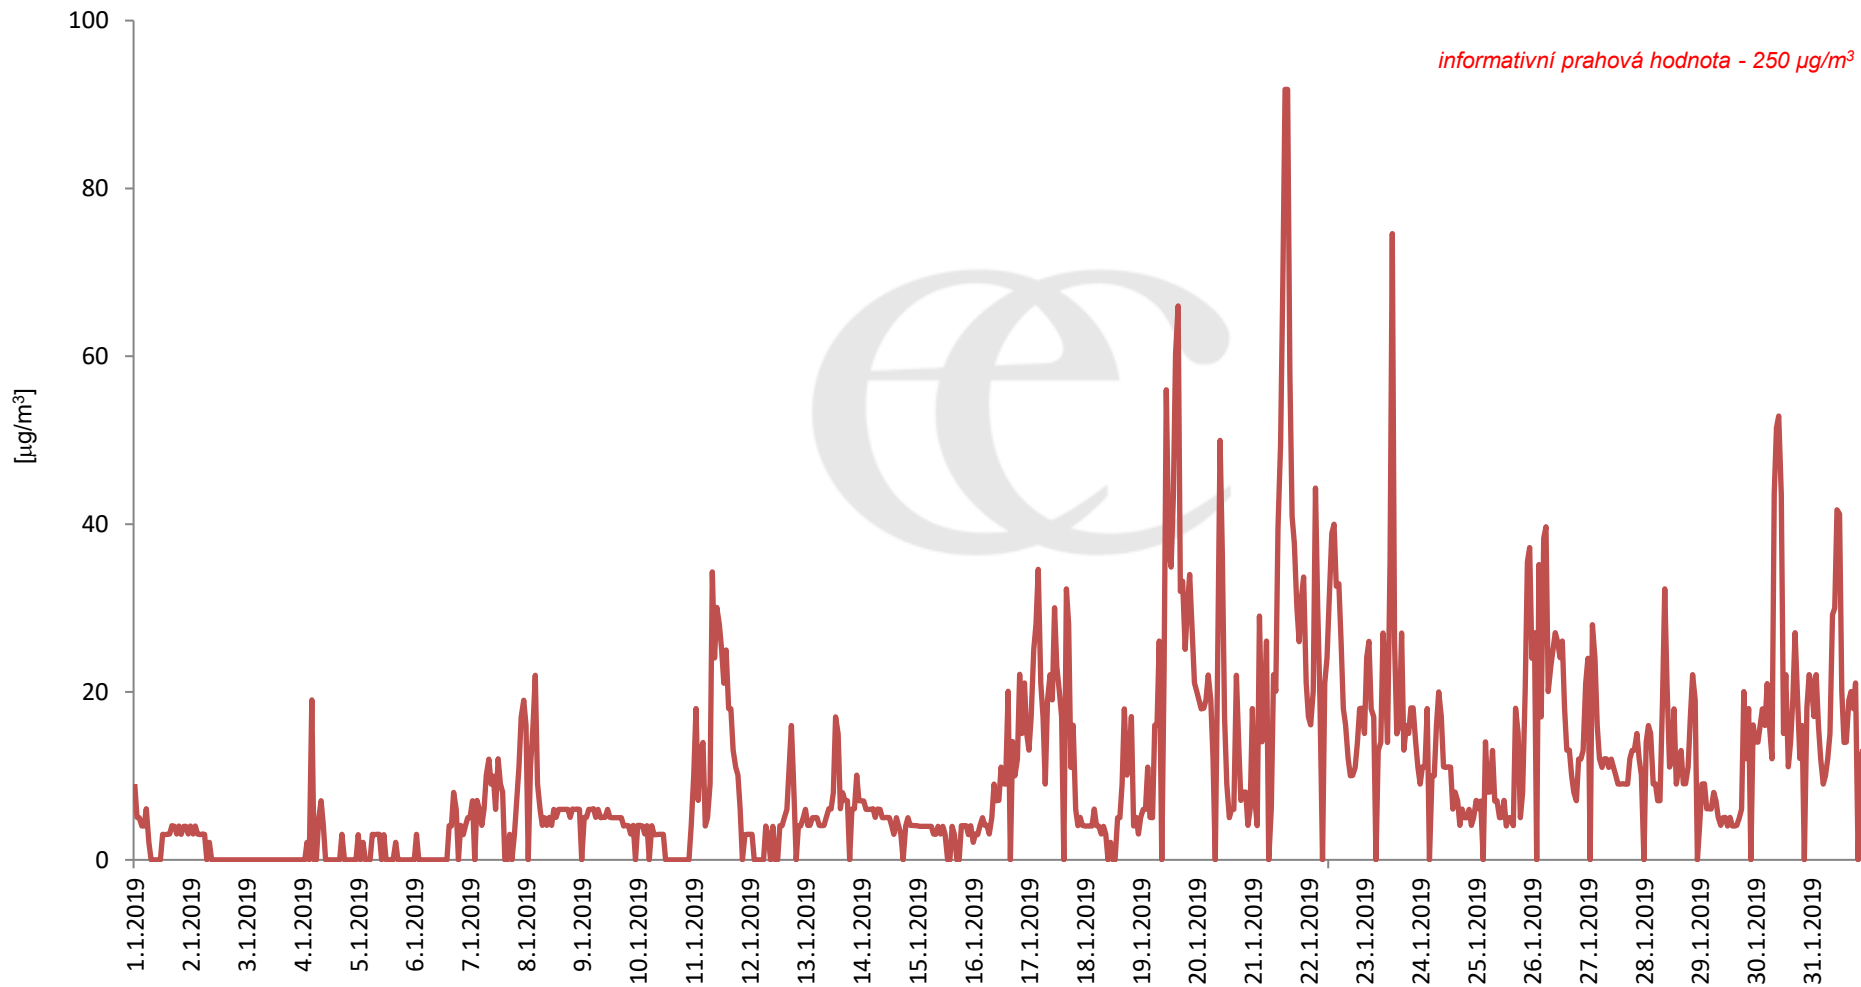

Průměrné denní (0:00 - 24:00) koncentrace SO₂ v Krupce za měsíc leden 2019.

Zpracovalo Ekologické centrum Most na základě operativních dat z měřicí stanice AIM ČHMÚ Lom

Průměrné hodinové koncentrace SO₂ v Krupce za měsíc leden 2019.
Zpracovalo Ekologické centrum Most na základě operativních dat z měřicí stanice AIM ČHMÚ Lom.

Průměrné denní (0:00 - 24:00) koncentrace PM₁₀ v Krupce za měsíc leden 2019.

Zpracovalo Ekologické centrum Most na základě operativních dat z měřicí stanice AIM ČHMÚ Lom.

Průměrné hodinové koncentrace PM₁₀ v Krupce za měsíc leden 2019.
Zpracovalo Ekologické centrum Most na základě operativních dat z měřicí stanice AIM ČHMÚ Lom.