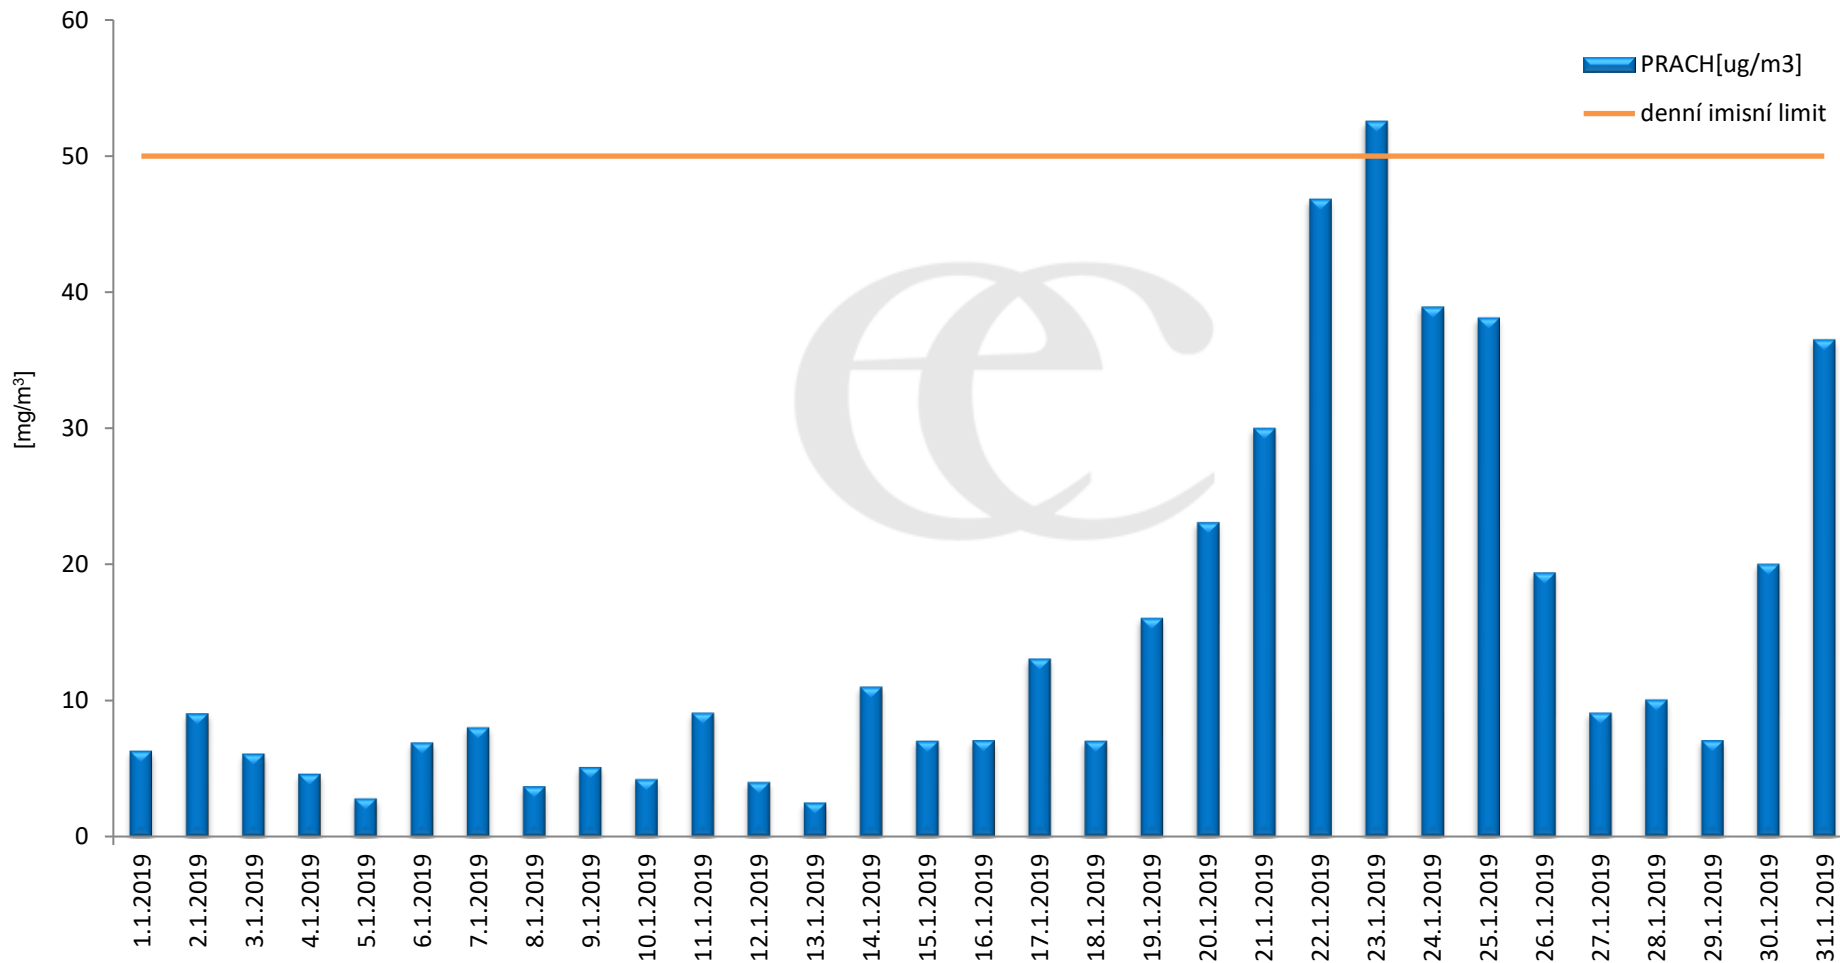

Průměrné denní (0:00 - 24:00) koncentrace SO₂ v Krupce za měsíc leden 2019.

Zpracovalo Ekologické centrum Most na základě operativních dat z měřicí stanice AIM ČHMÚ Lom

Průměrné hodinové koncentrace SO₂ v Krupce za měsíc leden 2019.
Zpracovalo Ekologické centrum Most na základě operativních dat z měřicí stanice AIM ČHMÚ Lom.

Průměrné denní (0:00 - 24:00) koncentrace PM₁₀ v Krupce za měsíc leden 2019.

Zpracovalo Ekologické centrum Most na základě operativních dat z měřicí stanice AIM ČHMÚ Lom.

Průměrné hodinové koncentrace PM₁₀ v Krupce za měsíc leden 2019.
Zpracovalo Ekologické centrum Most na základě operativních dat z měřicí stanice AIM ČHMÚ Lom.