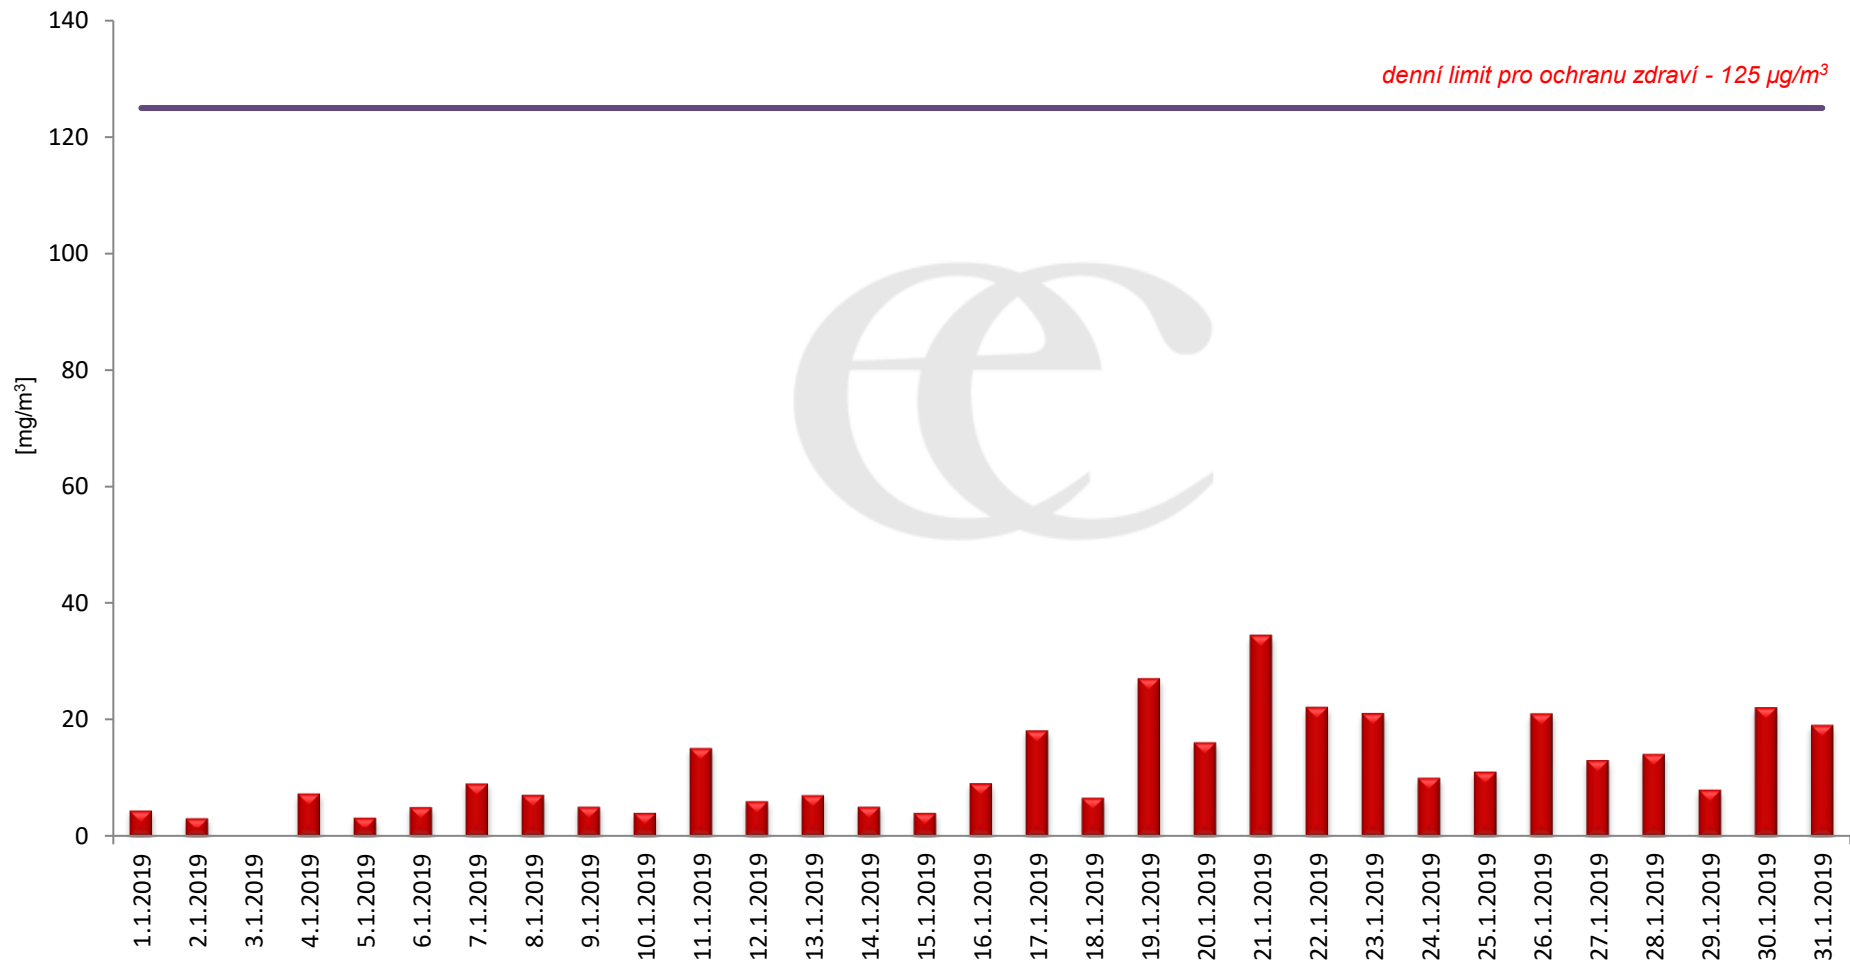

Průměrné denní (0:00 - 24:00) koncentrace SO₂ v Krupce za měsíc leden 2019.

Zpracovalo Ekologické centrum Most na základě operativních dat z měřicí stanice AIM ČHMÚ Lom

Průměrné hodinové koncentrace SO₂ v Krupce za měsíc leden 2019.
Zpracovalo Ekologické centrum Most na základě operativních dat z měřicí stanice AIM ČHMÚ Lom.

Průměrné denní (0:00 - 24:00) koncentrace PM₁₀ v Krupce za měsíc leden 2019.

Zpracovalo Ekologické centrum Most na základě operativních dat z měřicí stanice AIM ČHMÚ Lom.

Průměrné hodinové koncentrace PM₁₀ v Krupce za měsíc leden 2019.
Zpracovalo Ekologické centrum Most na základě operativních dat z měřicí stanice AIM ČHMÚ Lom.