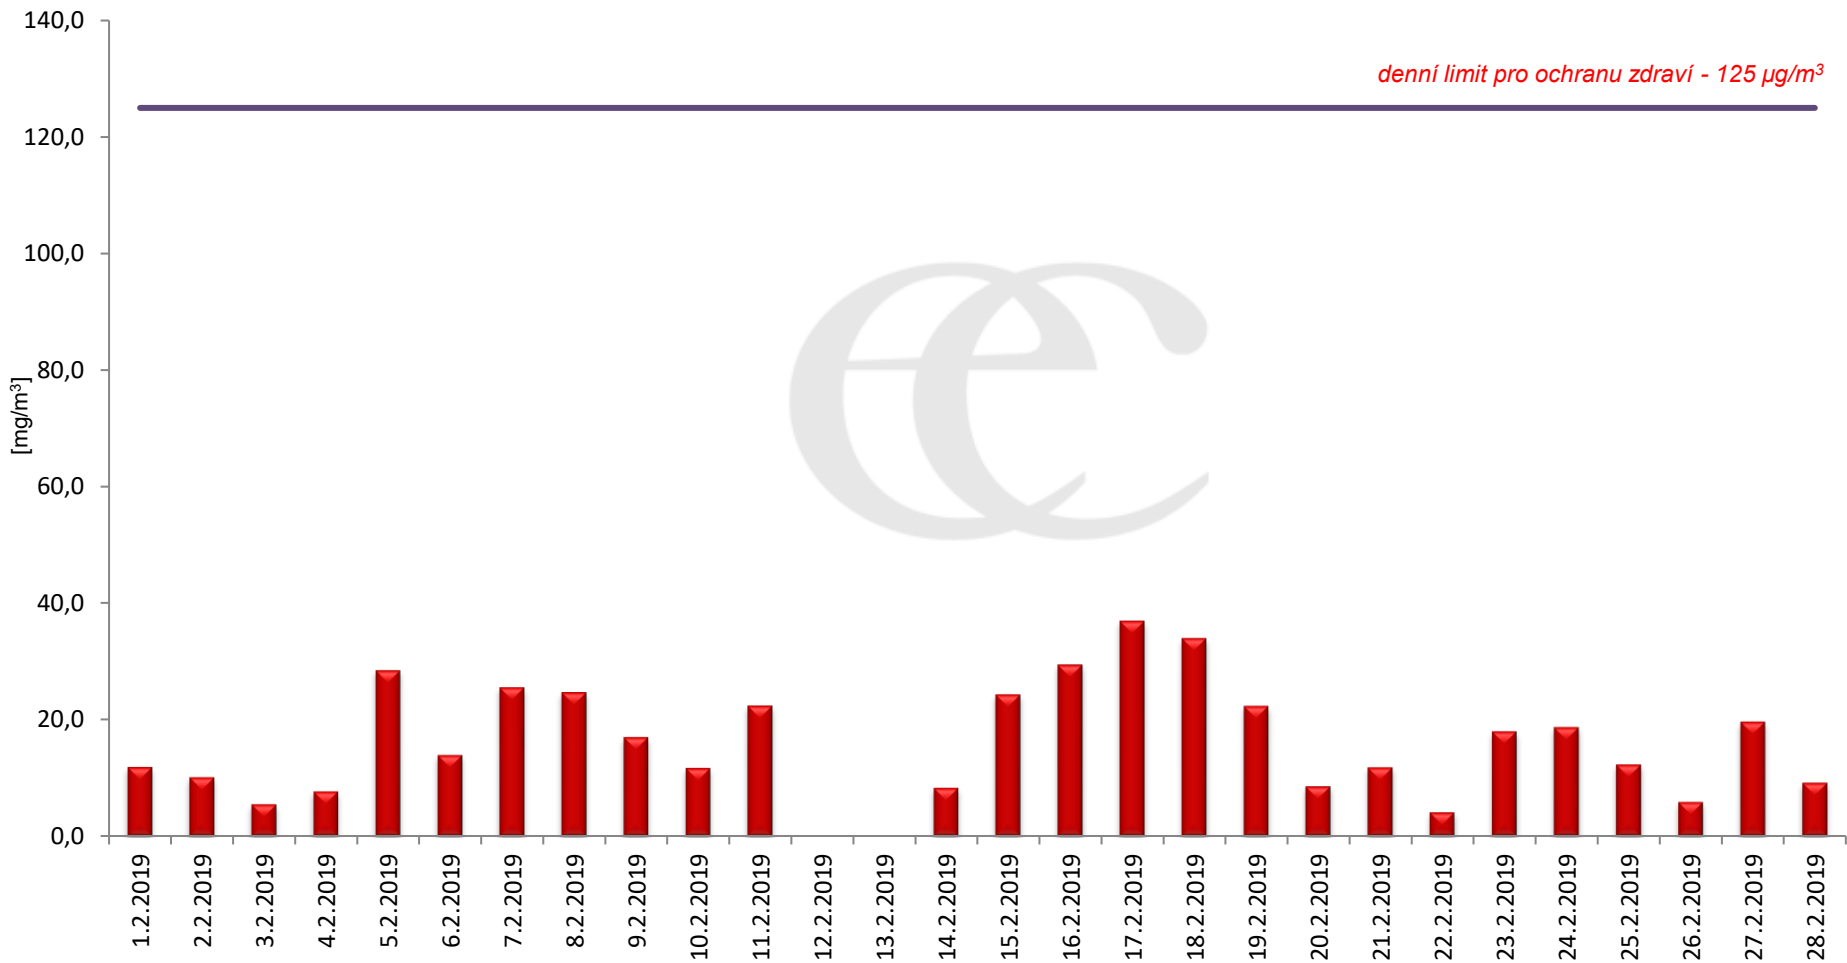

Průměrné denní (0:00 - 24:00) koncentrace SO₂ v Krupce za měsíc únor 2019.

Zpracovalo Ekologické centrum Most na základě operativních dat z měřicí stanice AIM ČHMÚ Lom

Průměrné hodinové koncentrace SO₂ v Krupce za měsíc únor 2019.

Zpracovalo Ekologické centrum Most na základě operativních dat z měřicí stanice AIM ČHMÚ Lom.

Průměrné denní (0:00 - 24:00) koncentrace PM₁₀ v Krupce za měsíc únor 2019.

Zpracovalo Ekologické centrum Most na základě operativních dat z měřicí stanice AIM ČHMÚ Lom.

Průměrné hodinové koncentrace PM₁₀ v Krupce za měsíc únor 2019.

Zpracovalo Ekologické centrum Most na základě operativních dat z měřicí stanice AIM ČHMÚ Lom.