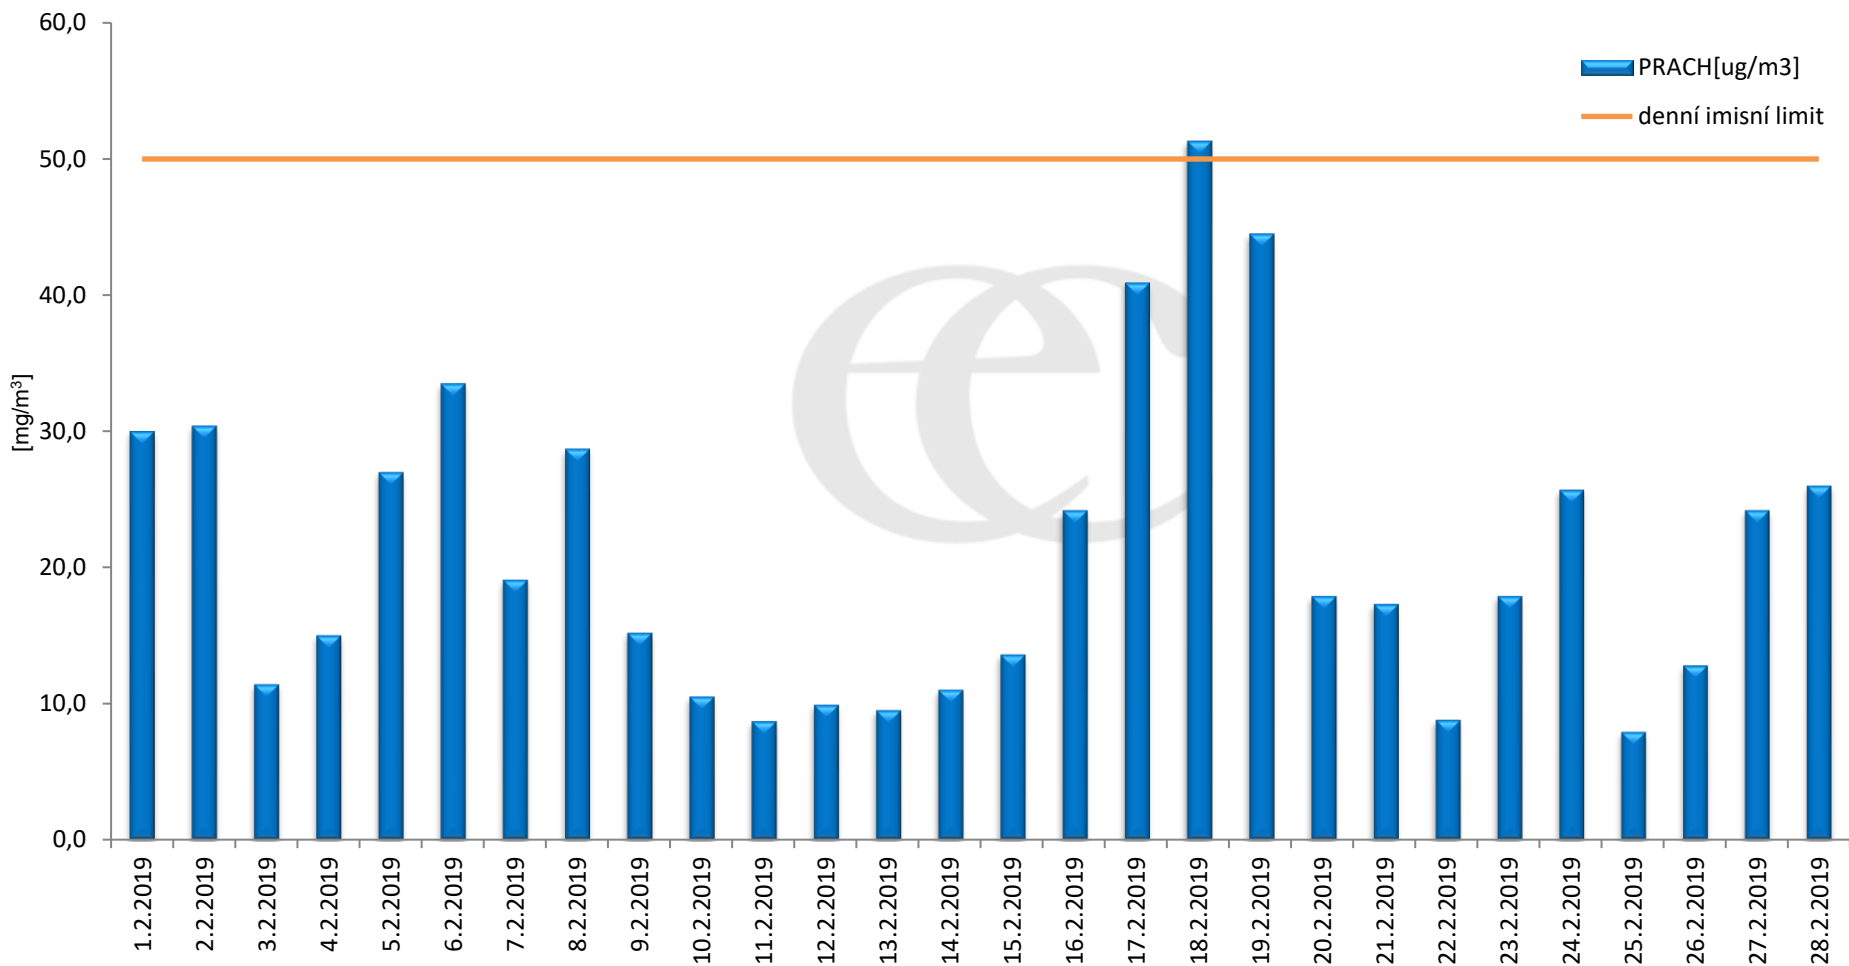

Průměrné denní (0:00 - 24:00) koncentrace SO₂ v Krupce za měsíc únor 2019.

Zpracovalo Ekologické centrum Most na základě operativních dat z měřicí stanice AIM ČHMÚ Lom

Průměrné hodinové koncentrace SO₂ v Krupce za měsíc únor 2019.

Zpracovalo Ekologické centrum Most na základě operativních dat z měřicí stanice AIM ČHMÚ Lom.

Průměrné denní (0:00 - 24:00) koncentrace PM₁₀ v Krupce za měsíc únor 2019.

Zpracovalo Ekologické centrum Most na základě operativních dat z měřicí stanice AIM ČHMÚ Lom.

Průměrné hodinové koncentrace PM₁₀ v Krupce za měsíc únor 2019.

Zpracovalo Ekologické centrum Most na základě operativních dat z měřicí stanice AIM ČHMÚ Lom.