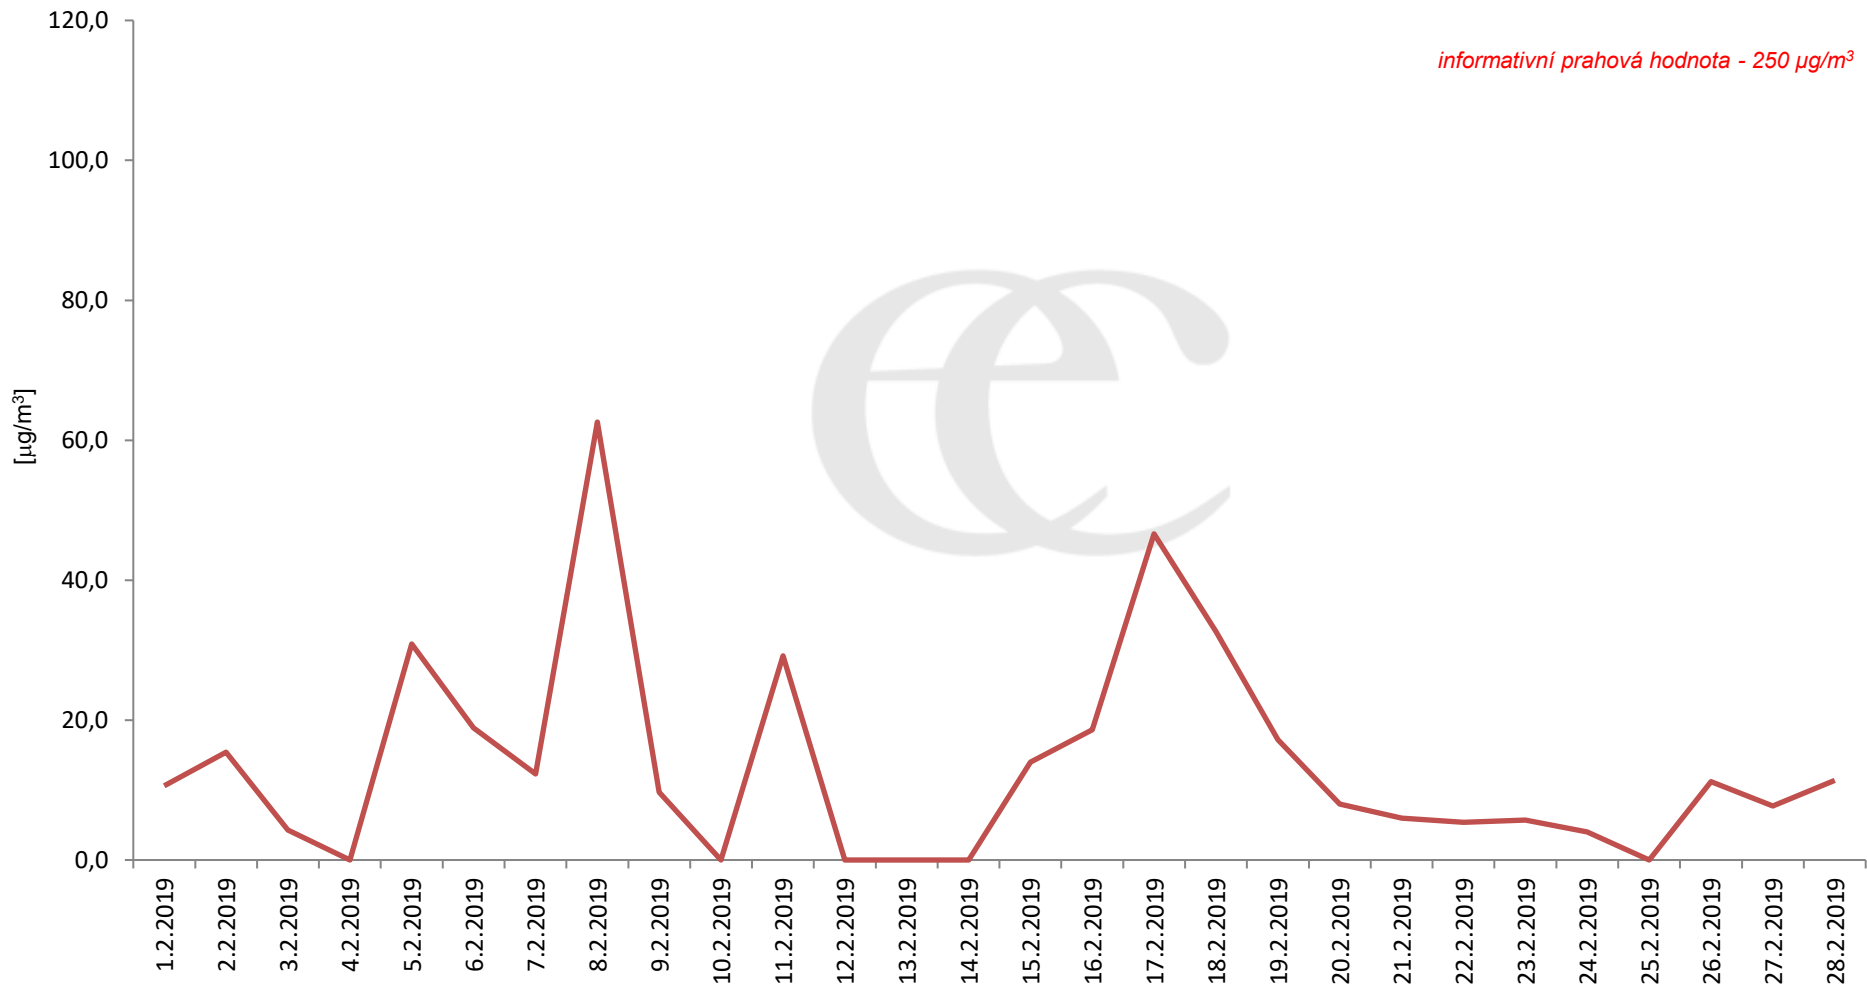

Průměrné denní (0:00 - 24:00) koncentrace SO₂ v Krupce za měsíc únor 2019.

Zpracovalo Ekologické centrum Most na základě operativních dat z měřicí stanice AIM ČHMÚ Lom

Průměrné hodinové koncentrace SO₂ v Krupce za měsíc únor 2019.

Zpracovalo Ekologické centrum Most na základě operativních dat z měřicí stanice AIM ČHMÚ Lom.

Průměrné denní (0:00 - 24:00) koncentrace PM₁₀ v Krupce za měsíc únor 2019.

Zpracovalo Ekologické centrum Most na základě operativních dat z měřicí stanice AIM ČHMÚ Lom.

Průměrné hodinové koncentrace PM₁₀ v Krupce za měsíc únor 2019.

Zpracovalo Ekologické centrum Most na základě operativních dat z měřicí stanice AIM ČHMÚ Lom.