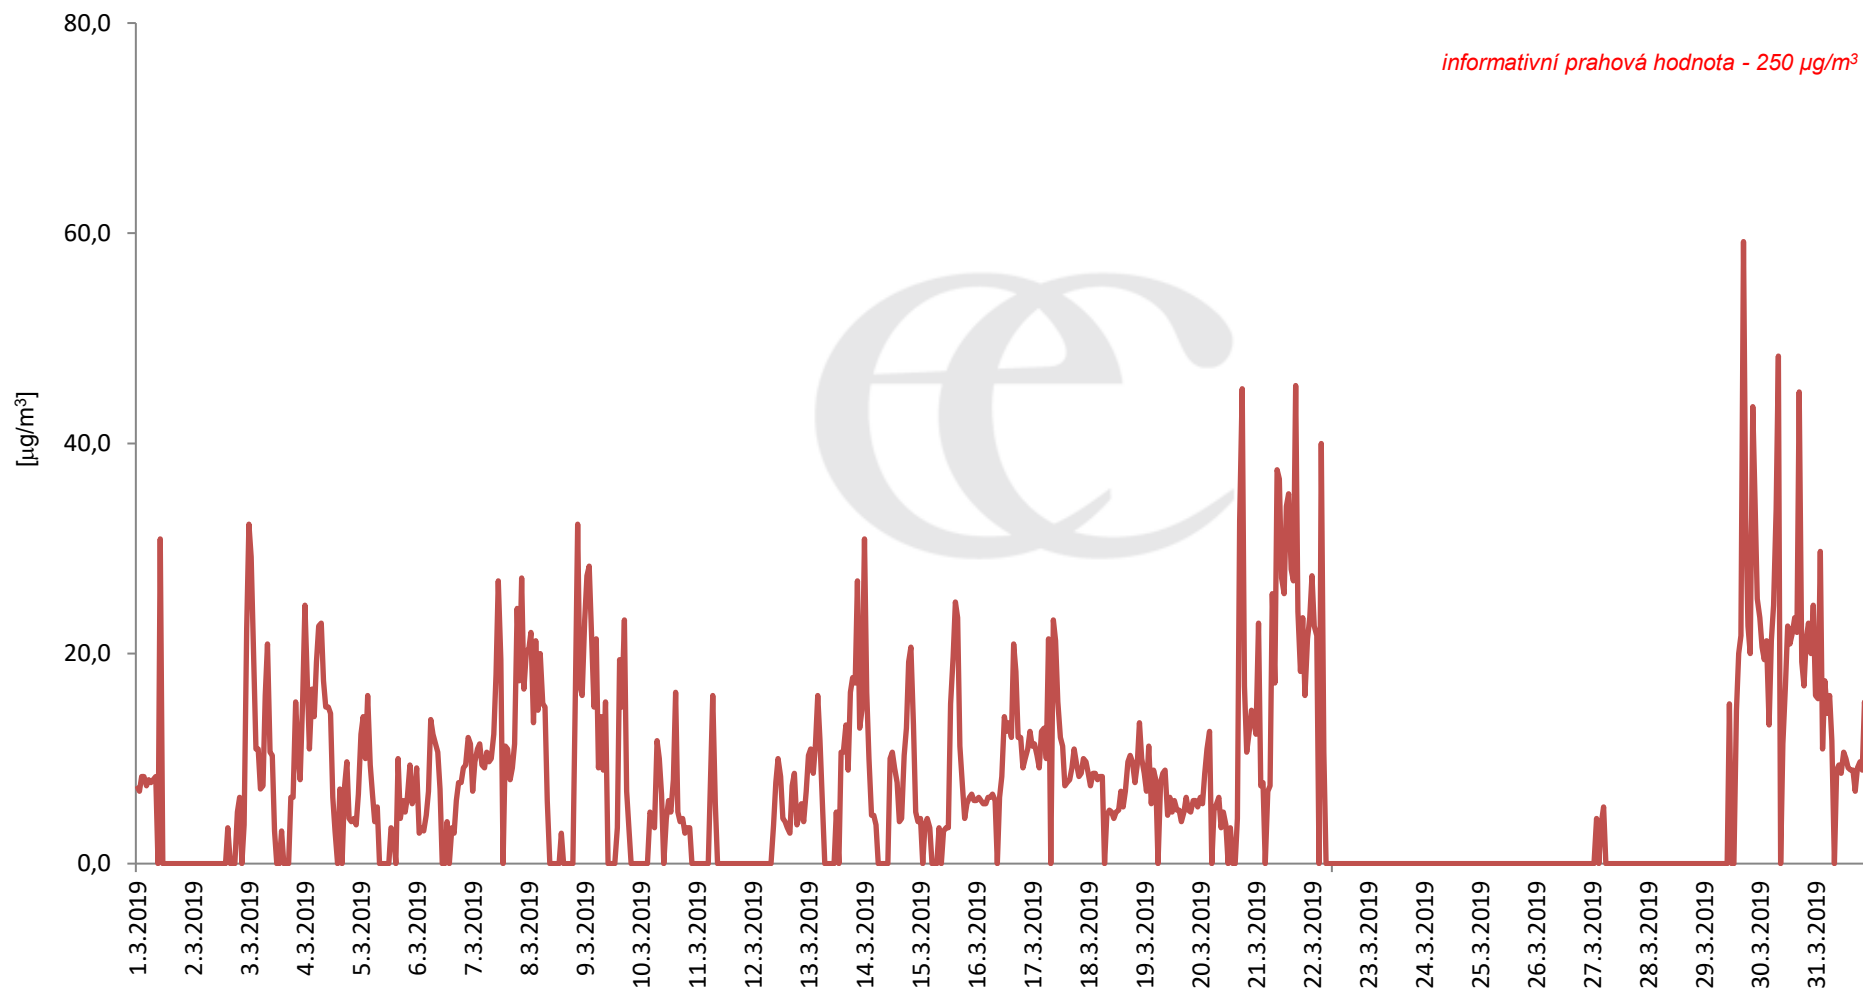

Průměrné denní (0:00 - 24:00) koncentrace SO₂ v Krupce za měsíc březen 2019.

Zpracovalo Ekologické centrum Most na základě operativních dat z měřicí stanice AIM ČHMÚ Lom

Průměrné hodinové koncentrace SO₂ v Krupce za měsíc březen 2019.

Zpracovalo Ekologické centrum Most na základě operativních dat z měřicí stanice AIM ČHMÚ Lom.

Průměrné denní (0:00 - 24:00) koncentrace PM₁₀ v Krupce za měsíc březen 2019.

Zpracovalo Ekologické centrum Most na základě operativních dat z měřicí stanice AIM ČHMÚ Lom.

Průměrné hodinové koncentrace PM₁₀ v Krupce za měsíc březen 2019.

Zpracovalo Ekologické centrum Most na základě operativních dat z měřicí stanice AIM ČHMÚ Lom.