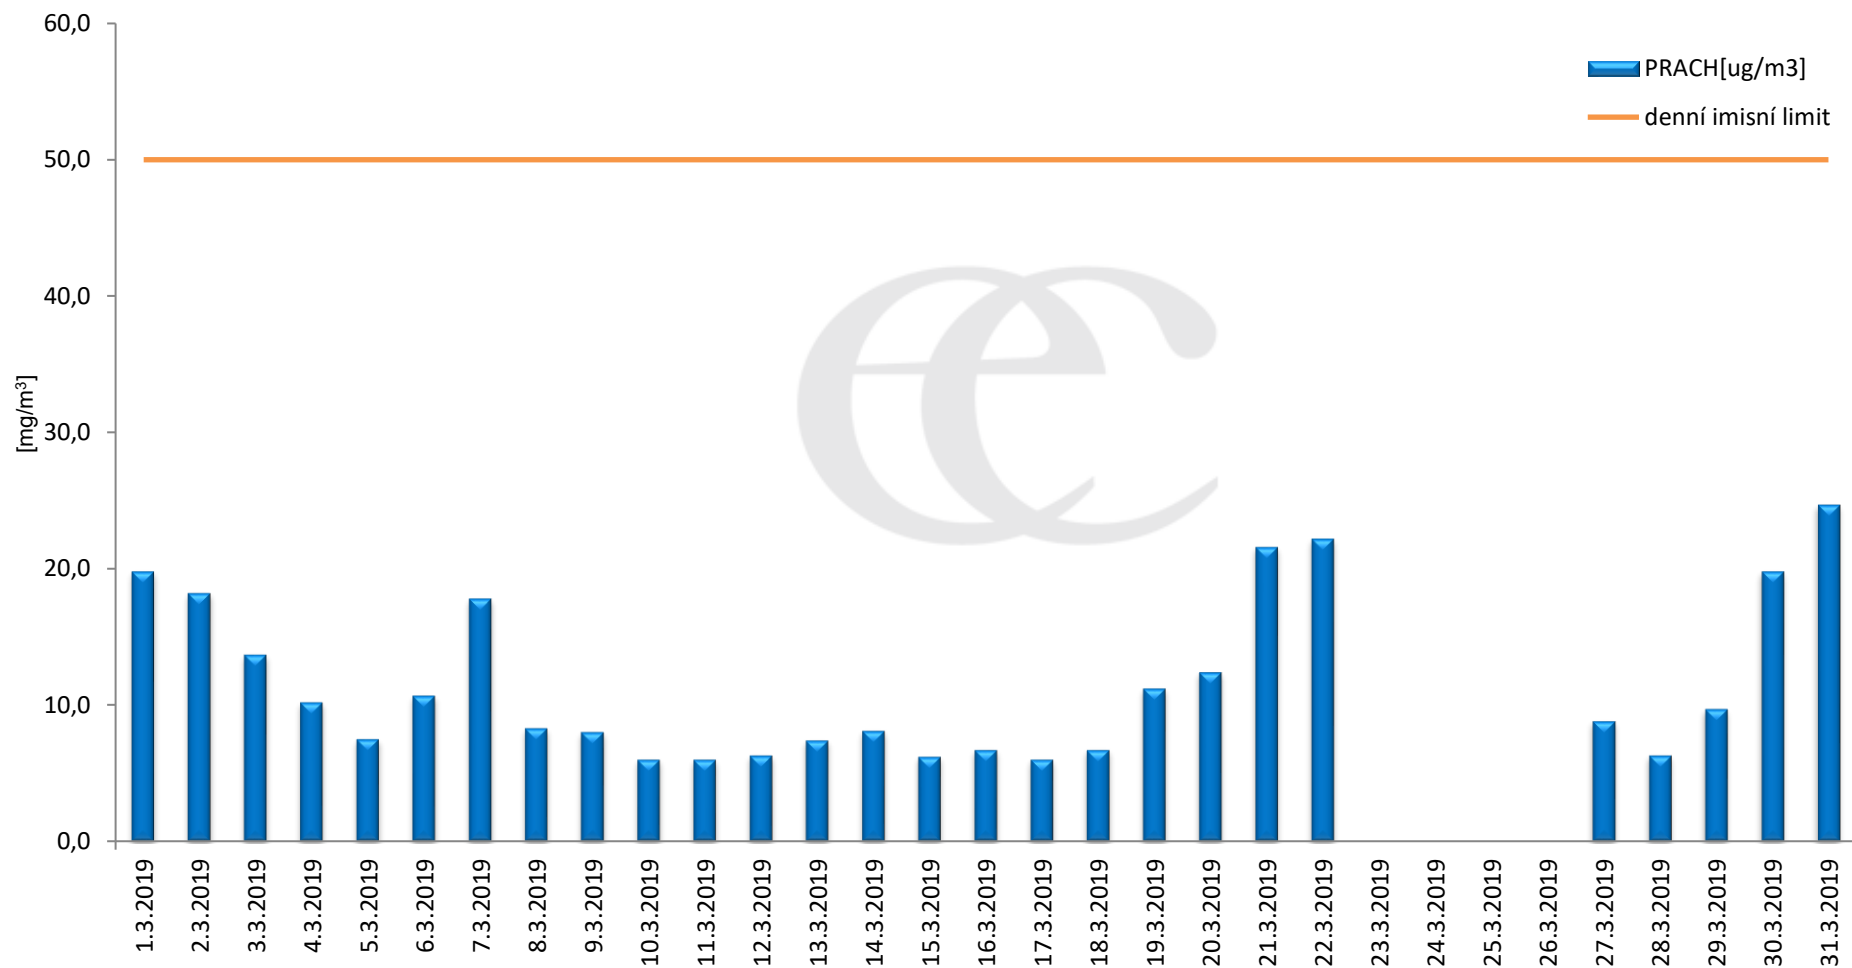

Průměrné denní (0:00 - 24:00) koncentrace SO₂ v Krupce za měsíc březen 2019.

Zpracovalo Ekologické centrum Most na základě operativních dat z měřicí stanice AIM ČHMÚ Lom

Průměrné hodinové koncentrace SO₂ v Krupce za měsíc březen 2019.

Zpracovalo Ekologické centrum Most na základě operativních dat z měřicí stanice AIM ČHMÚ Lom.

Průměrné denní (0:00 - 24:00) koncentrace PM₁₀ v Krupce za měsíc březen 2019.

Zpracovalo Ekologické centrum Most na základě operativních dat z měřicí stanice AIM ČHMÚ Lom.

Průměrné hodinové koncentrace PM₁₀ v Krupce za měsíc březen 2019.

Zpracovalo Ekologické centrum Most na základě operativních dat z měřicí stanice AIM ČHMÚ Lom.