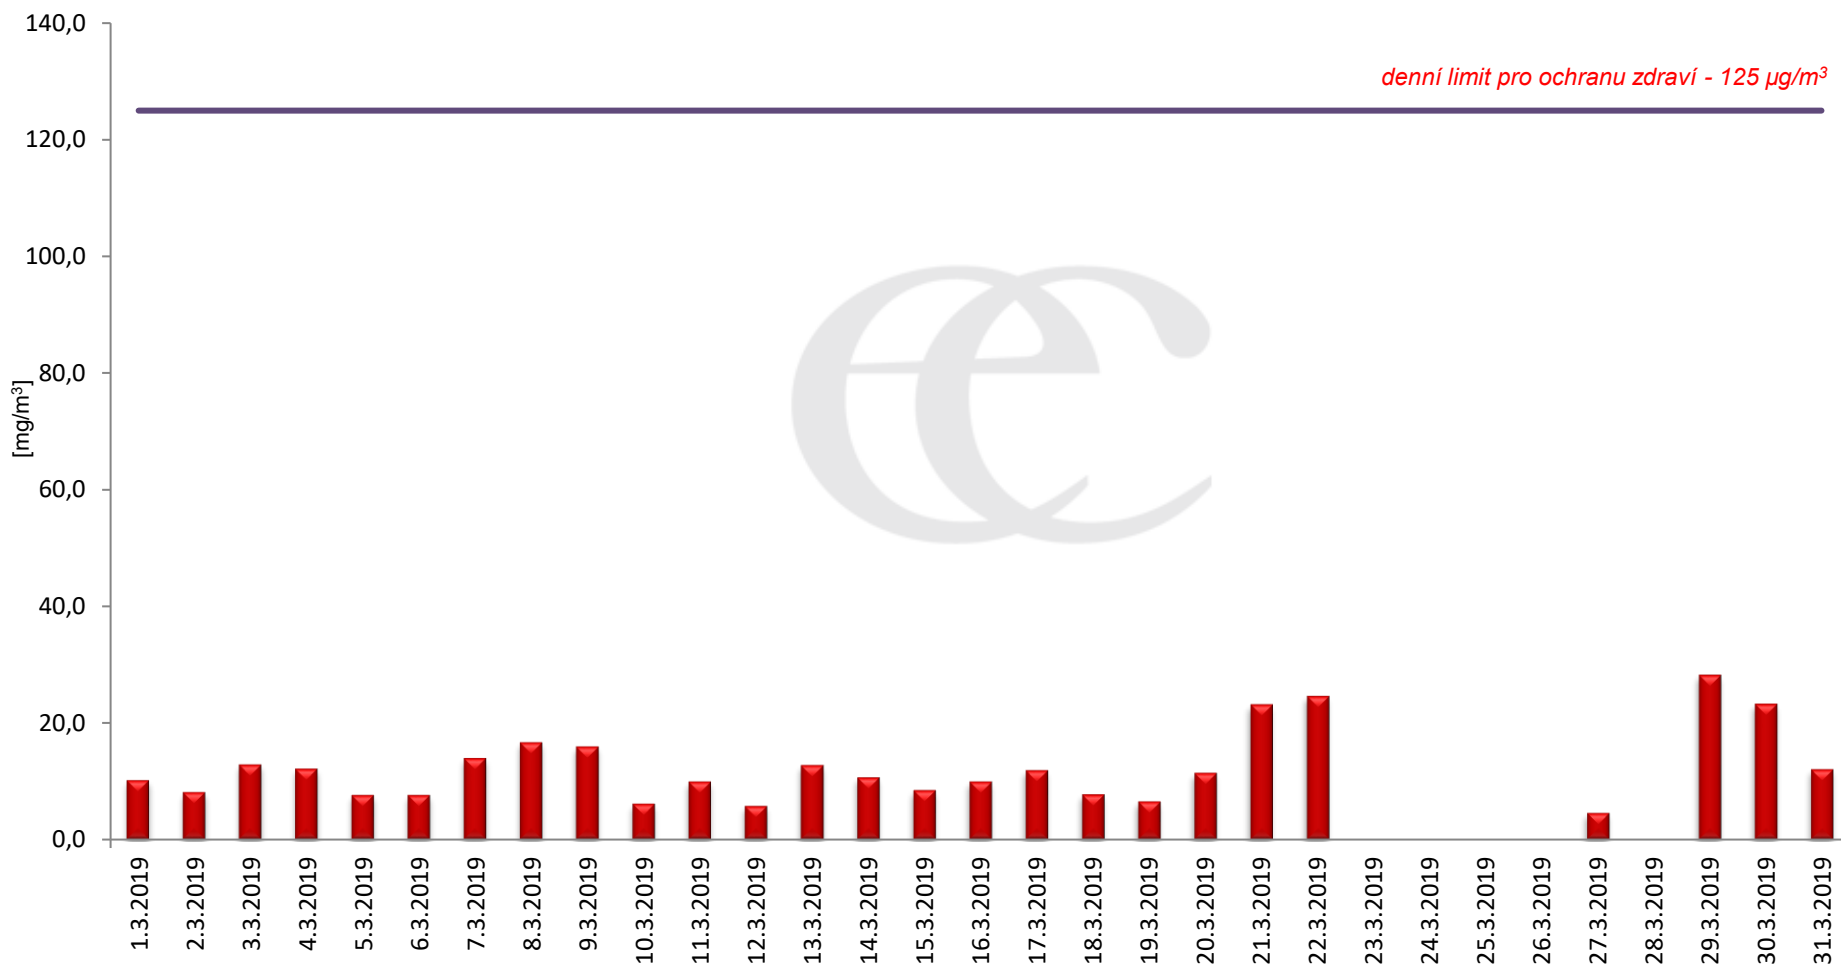

Průměrné denní (0:00 - 24:00) koncentrace SO₂ v Krupce za měsíc březen 2019.

Zpracovalo Ekologické centrum Most na základě operativních dat z měřicí stanice AIM ČHMÚ Lom

Průměrné hodinové koncentrace SO₂ v Krupce za měsíc březen 2019.

Zpracovalo Ekologické centrum Most na základě operativních dat z měřicí stanice AIM ČHMÚ Lom.

Průměrné denní (0:00 - 24:00) koncentrace PM₁₀ v Krupce za měsíc březen 2019.

Zpracovalo Ekologické centrum Most na základě operativních dat z měřicí stanice AIM ČHMÚ Lom.

Průměrné hodinové koncentrace PM₁₀ v Krupce za měsíc březen 2019.

Zpracovalo Ekologické centrum Most na základě operativních dat z měřicí stanice AIM ČHMÚ Lom.