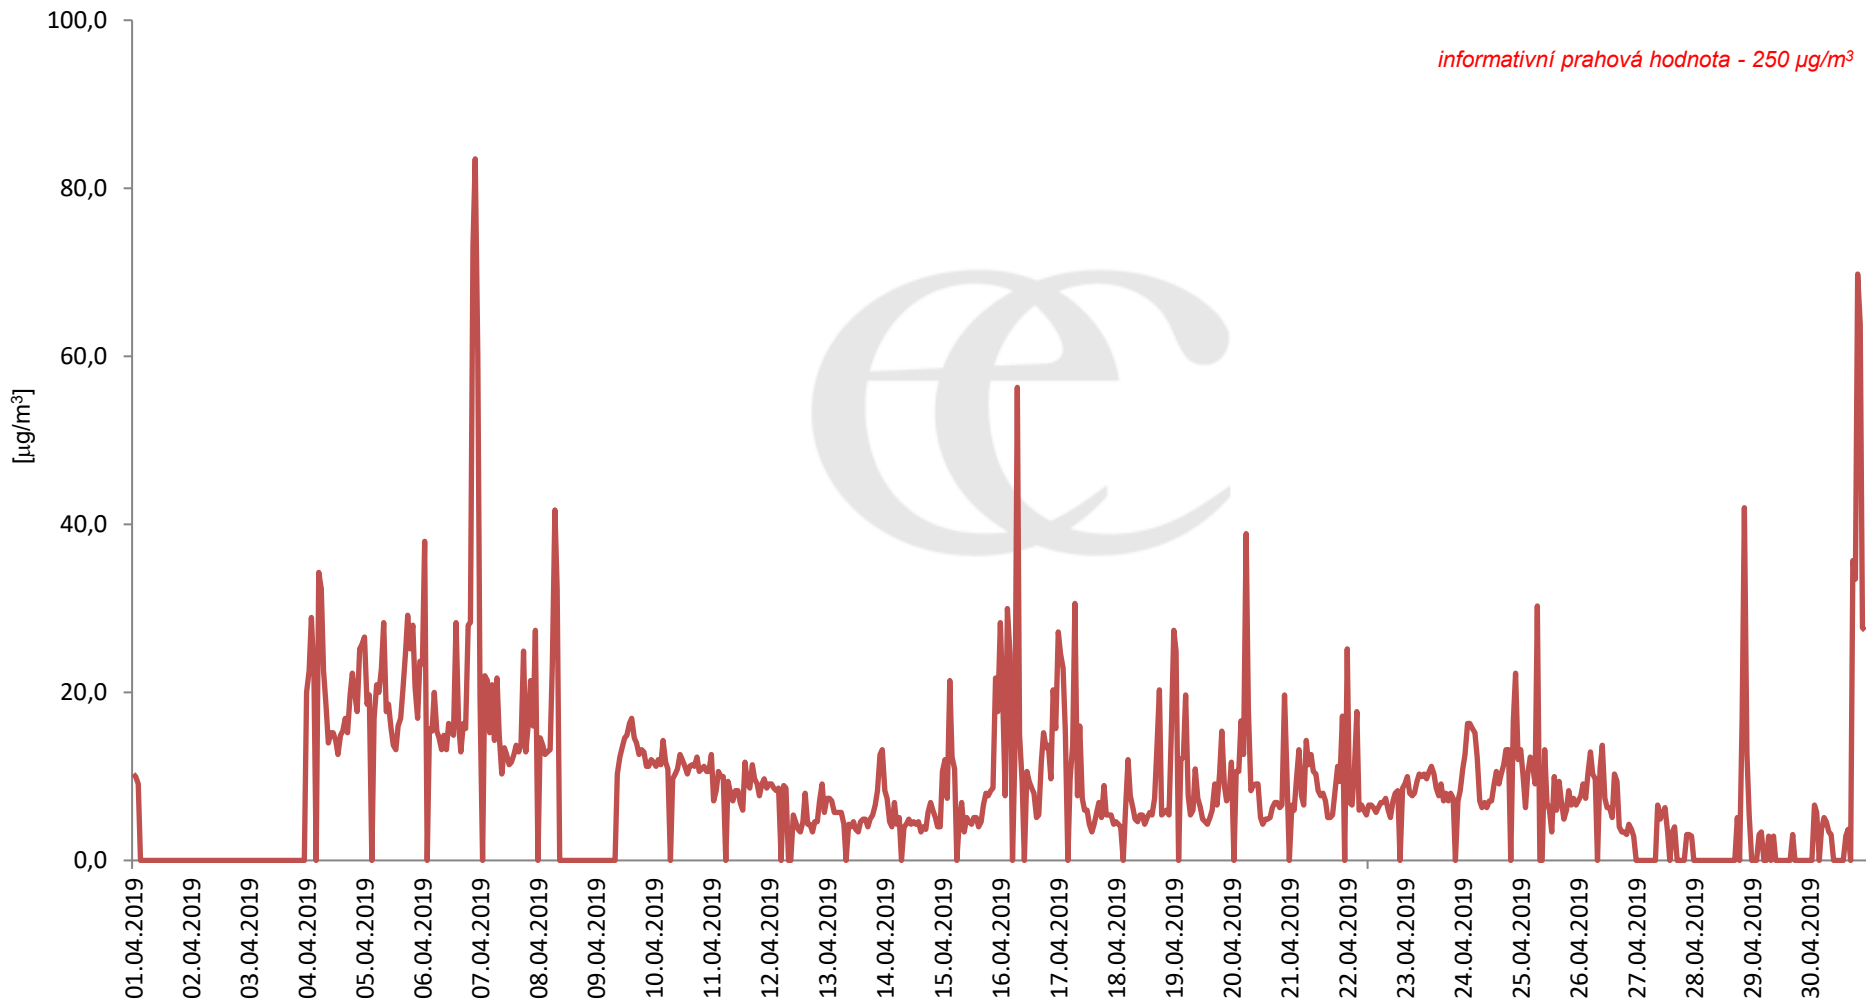

## Průměrné denní (0:00 - 24:00) koncentrace SO<sub>2</sub> v Krupce za měsíc duben 2019.

Zpracovalo Ekologické centrum Most na základě operativních dat z měřicí stanice AIM ČHMÚ Lom

## Průměrné hodinové koncentrace SO<sub>2</sub> v Krupce za měsíc duben 2019.

Zpracovalo Ekologické centrum Most na základě operativních dat z měřicí stanice AIM ČHMÚ Lom.

## Průměrné denní (0:00 - 24:00) koncentrace PM<sub>10</sub> v Krupce za měsíc duben 2019.

Zpracovalo Ekologické centrum Most na základě operativních dat z měřicí stanice AIM ČHMÚ Lom.