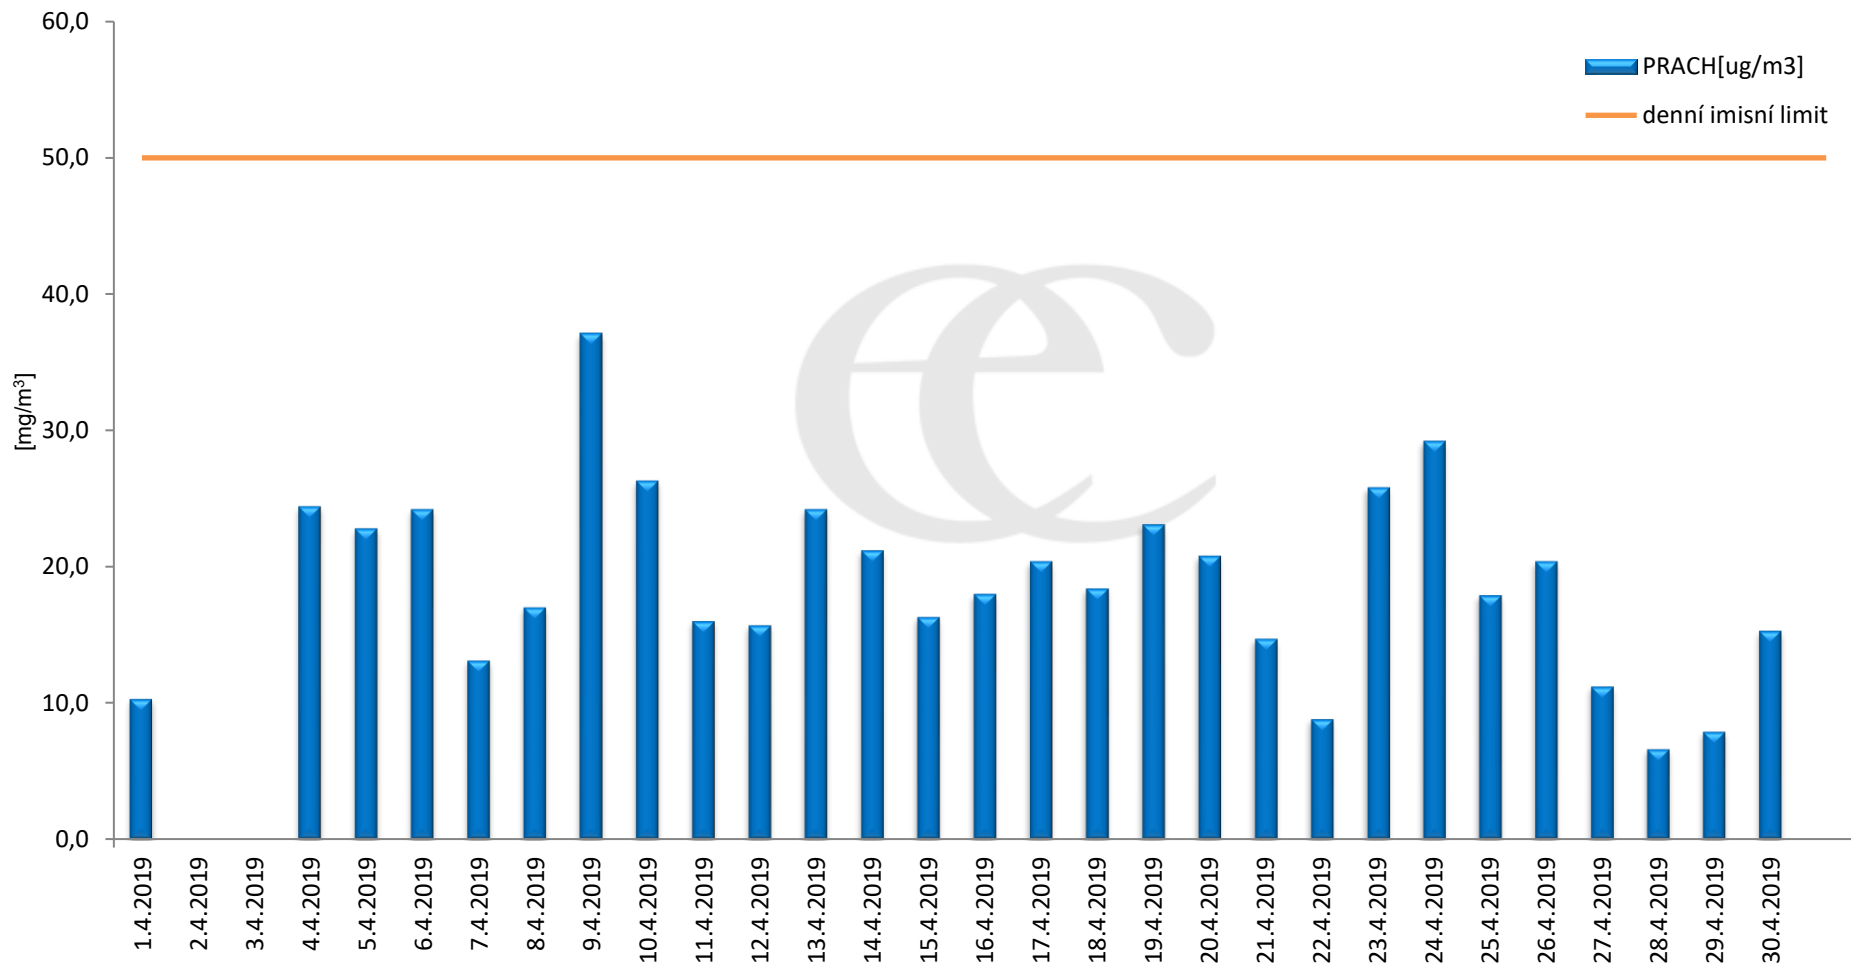

## Průměrné denní (0:00 - 24:00) koncentrace SO<sub>2</sub> v Krupce za měsíc duben 2019.

Zpracovalo Ekologické centrum Most na základě operativních dat z měřicí stanice AIM ČHMÚ Lom

## Průměrné hodinové koncentrace SO<sub>2</sub> v Krupce za měsíc duben 2019.

Zpracovalo Ekologické centrum Most na základě operativních dat z měřicí stanice AIM ČHMÚ Lom.

## Průměrné denní (0:00 - 24:00) koncentrace PM<sub>10</sub> v Krupce za měsíc duben 2019.

Zpracovalo Ekologické centrum Most na základě operativních dat z měřicí stanice AIM ČHMÚ Lom.