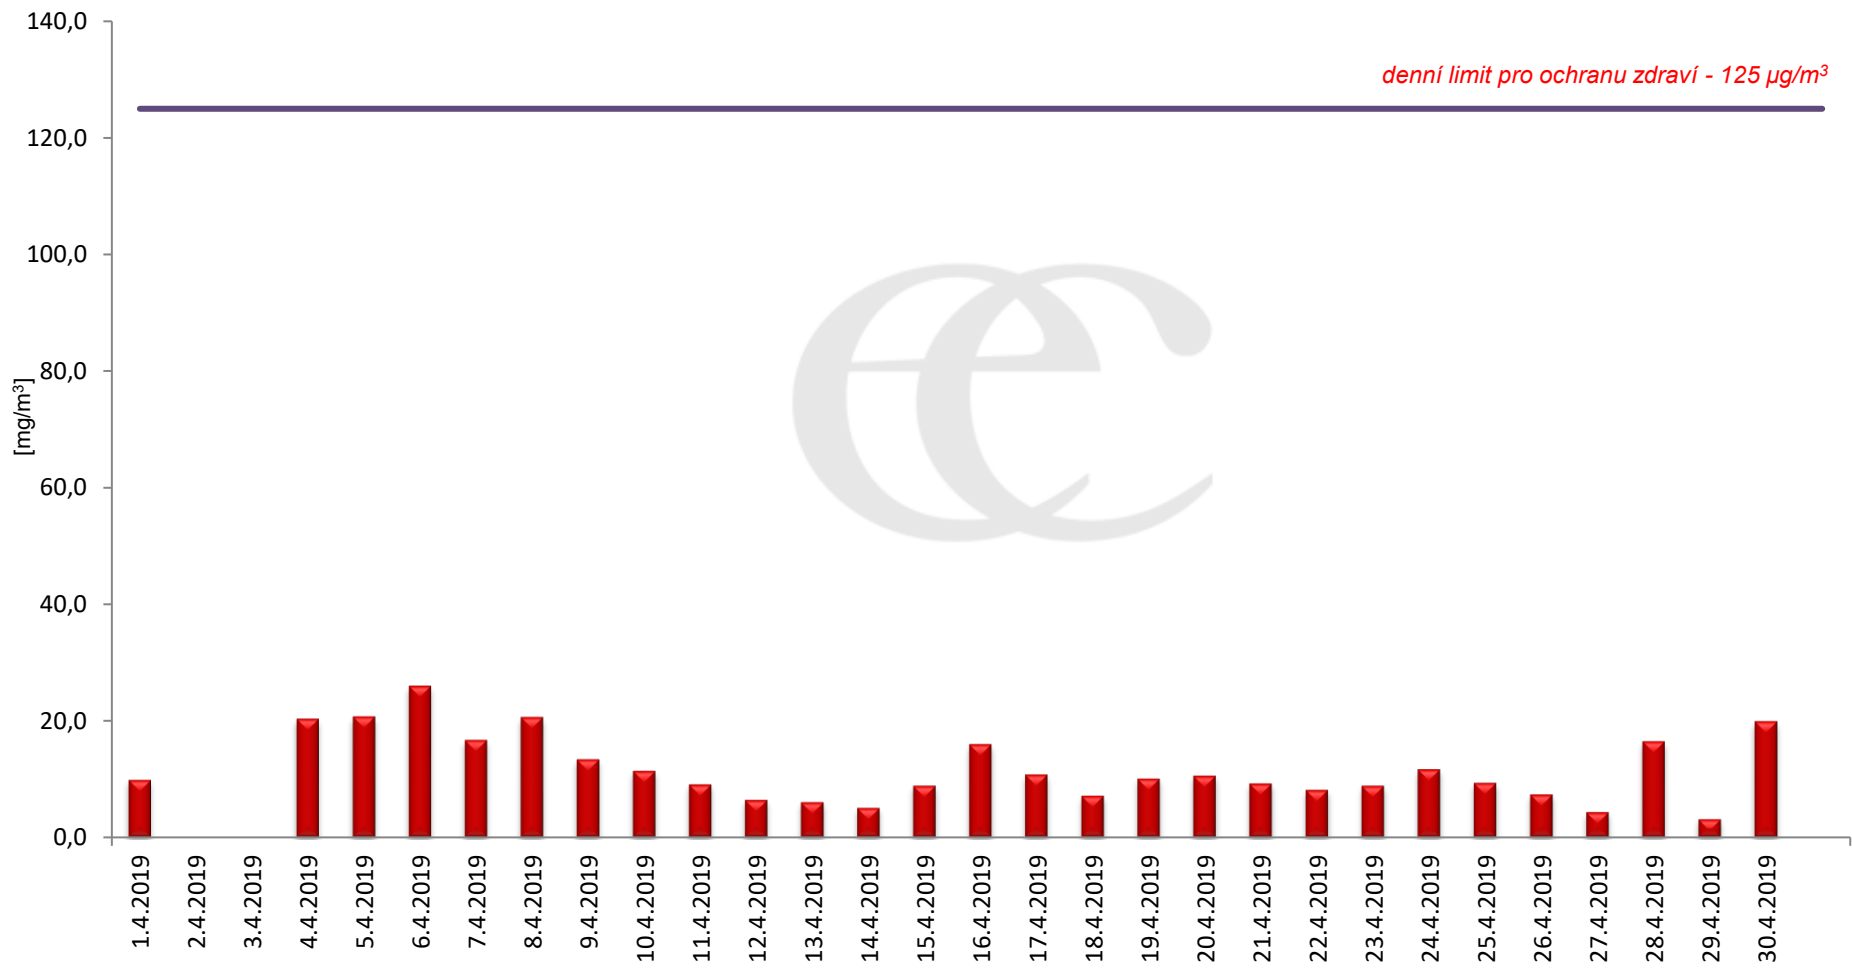

## Průměrné denní (0:00 - 24:00) koncentrace SO<sub>2</sub> v Krupce za měsíc duben 2019.

Zpracovalo Ekologické centrum Most na základě operativních dat z měřicí stanice AIM ČHMÚ Lom

## Průměrné hodinové koncentrace SO<sub>2</sub> v Krupce za měsíc duben 2019.

Zpracovalo Ekologické centrum Most na základě operativních dat z měřicí stanice AIM ČHMÚ Lom.

## Průměrné denní (0:00 - 24:00) koncentrace PM<sub>10</sub> v Krupce za měsíc duben 2019.

Zpracovalo Ekologické centrum Most na základě operativních dat z měřicí stanice AIM ČHMÚ Lom.