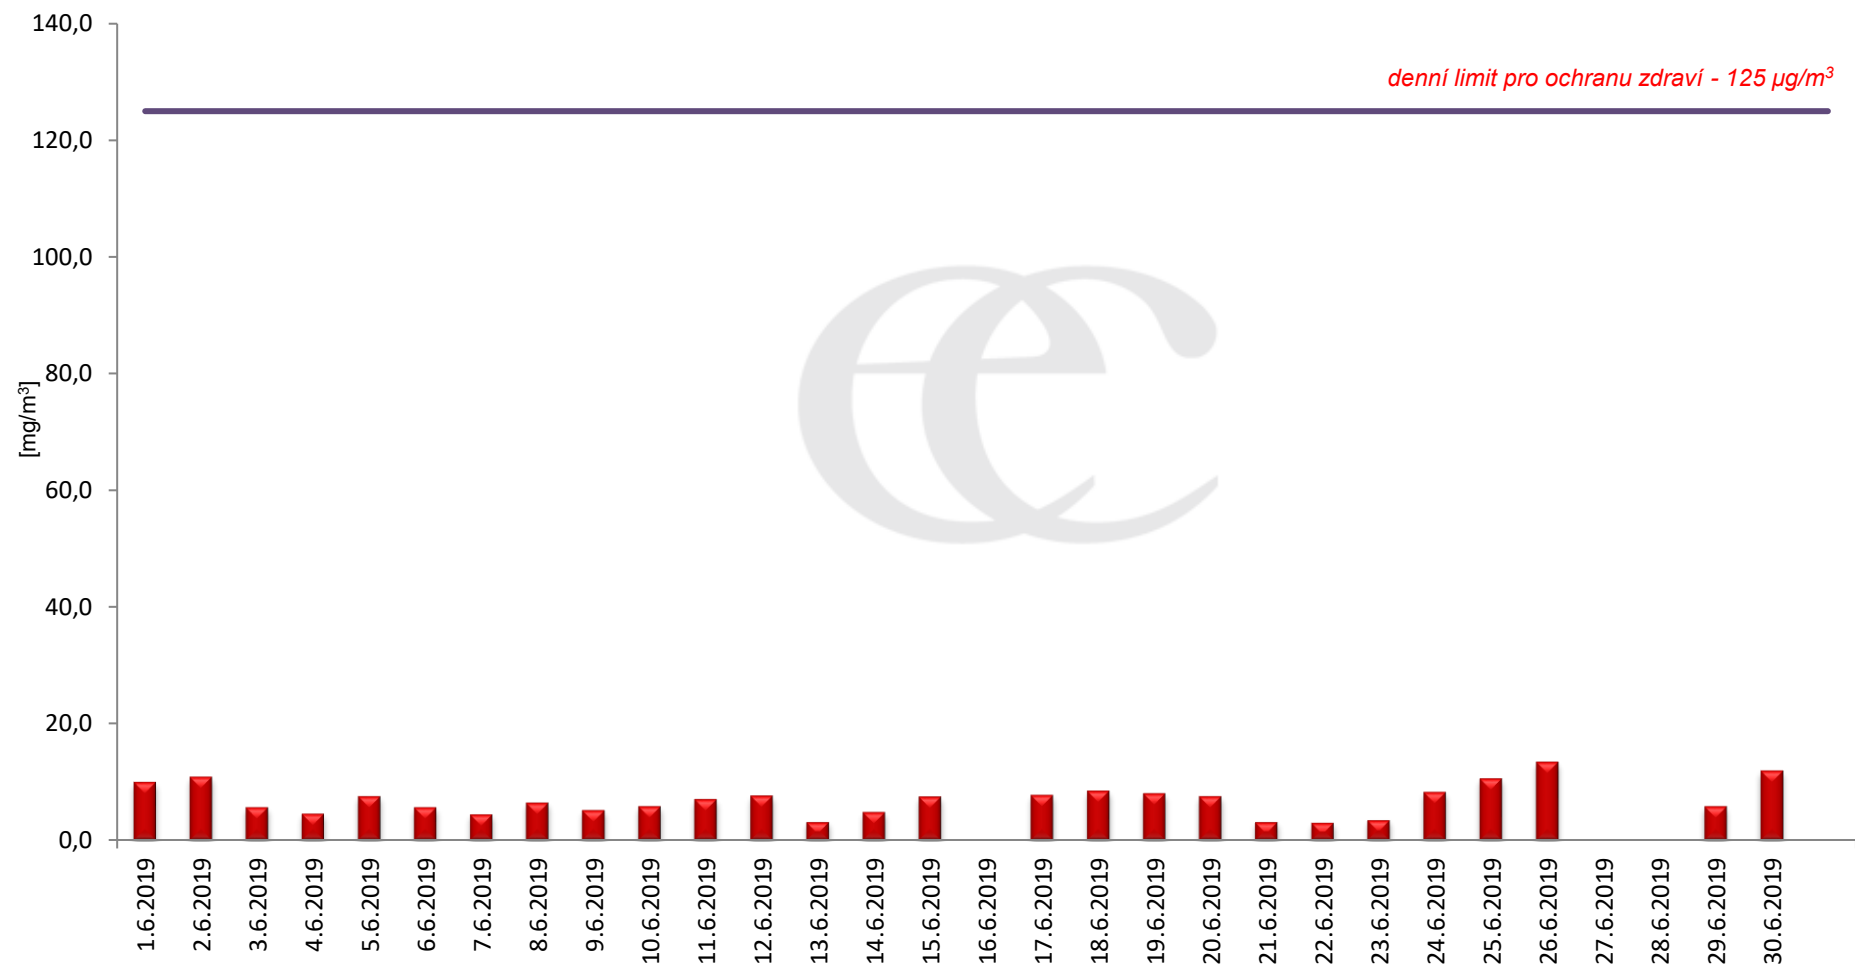

Průměrné denní (0:00 - 24:00) koncentrace SO₂ v Krupce za měsíc červen 2019.
Zpracovalo Ekologické centrum Most na základě operativních dat z měřicí stanice AIM ČHMÚ Lom

Průměrné hodinové koncentrace SO₂ v Krupce za měsíc červen 2019.
Zpracovalo Ekologické centrum Most na základě operativních dat z měřicí stanice AIM ČHMÚ Lom.

Průměrné denní (0:00 - 24:00) koncentrace PM₁₀ v Krupce za měsíc červen 2019.

Zpracovalo Ekologické centrum Most na základě operativních dat z měřicí stanice AIM ČHMÚ Lom.

Průměrné hodinové koncentrace PM₁₀ v Krupce za měsíc červen 2019.
Zpracovalo Ekologické centrum Most na základě operativních dat z měřicí stanice AIM ČHMÚ Lom.