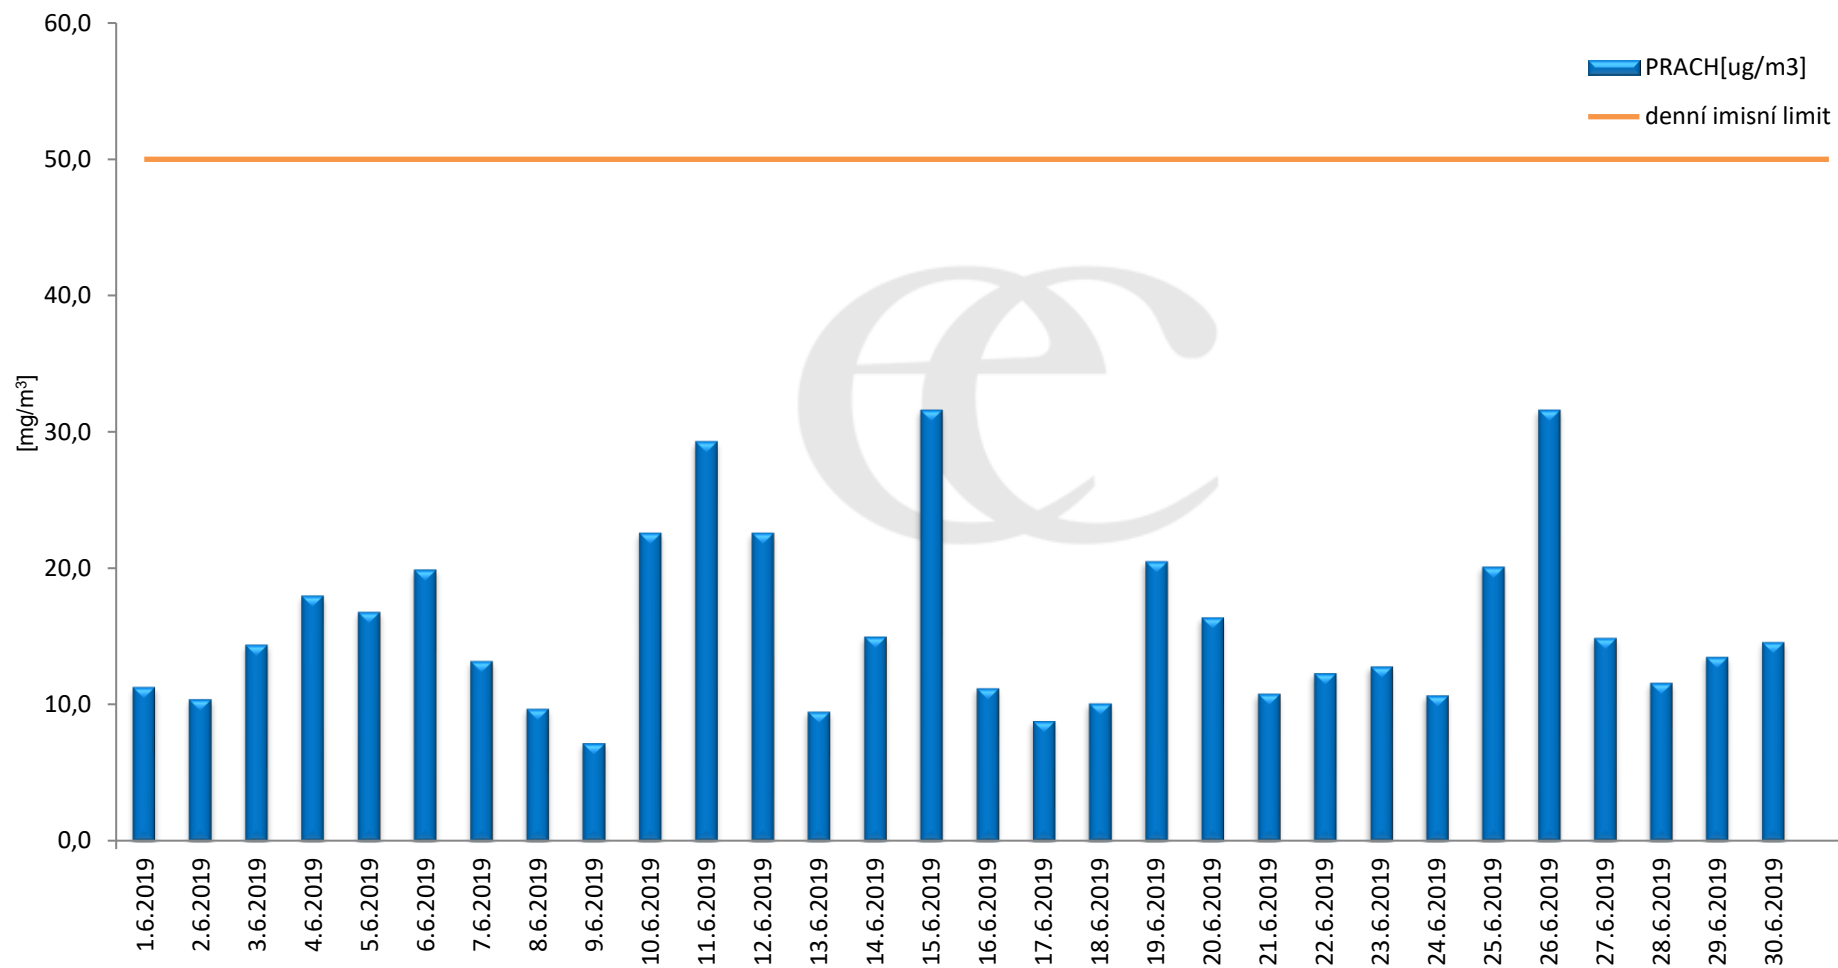

Průměrné denní (0:00 - 24:00) koncentrace SO₂ v Krupce za měsíc červen 2019.
Zpracovalo Ekologické centrum Most na základě operativních dat z měřicí stanice AIM ČHMÚ Lom

Průměrné hodinové koncentrace SO₂ v Krupce za měsíc červen 2019.
Zpracovalo Ekologické centrum Most na základě operativních dat z měřicí stanice AIM ČHMÚ Lom.

Průměrné denní (0:00 - 24:00) koncentrace PM₁₀ v Krupce za měsíc červen 2019.

Zpracovalo Ekologické centrum Most na základě operativních dat z měřicí stanice AIM ČHMÚ Lom.

Průměrné hodinové koncentrace PM₁₀ v Krupce za měsíc červen 2019.
Zpracovalo Ekologické centrum Most na základě operativních dat z měřicí stanice AIM ČHMÚ Lom.