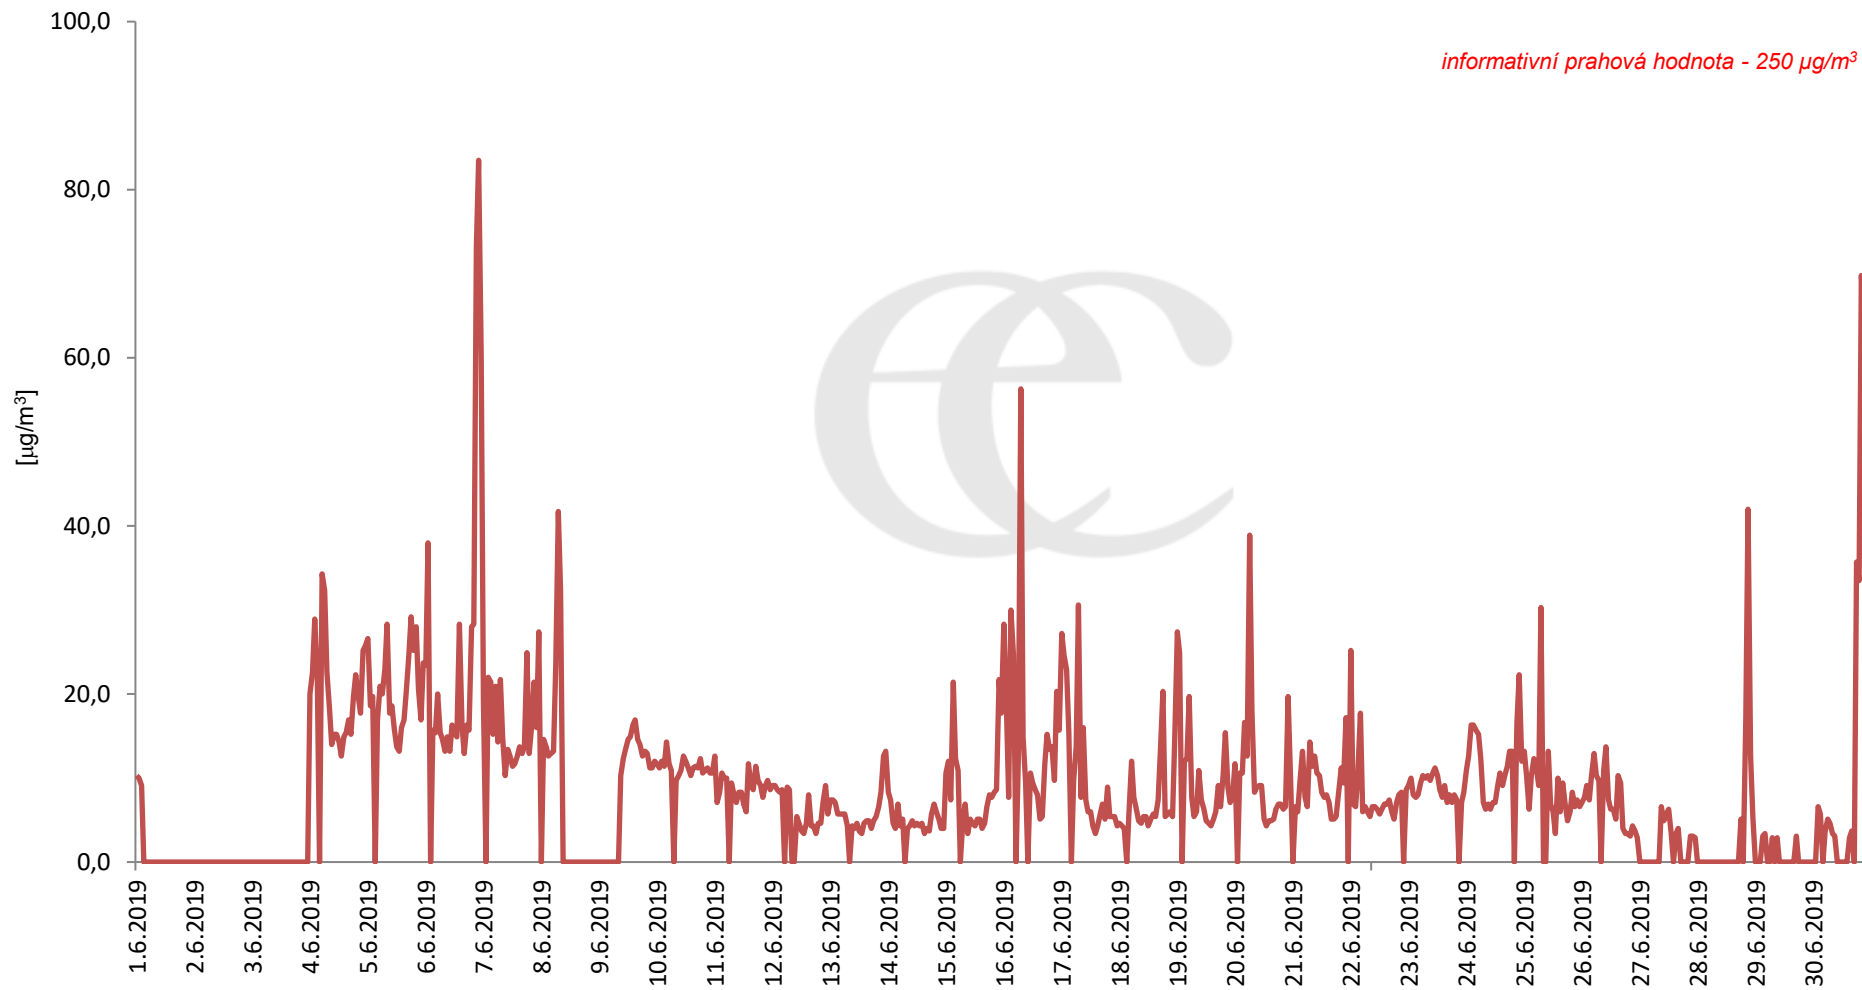

Průměrné denní (0:00 - 24:00) koncentrace SO₂ v Krupce za měsíc červen 2019.
Zpracovalo Ekologické centrum Most na základě operativních dat z měřicí stanice AIM ČHMÚ Lom

Průměrné hodinové koncentrace SO₂ v Krupce za měsíc červen 2019.
Zpracovalo Ekologické centrum Most na základě operativních dat z měřicí stanice AIM ČHMÚ Lom.

Průměrné denní (0:00 - 24:00) koncentrace PM₁₀ v Krupce za měsíc červen 2019.

Zpracovalo Ekologické centrum Most na základě operativních dat z měřicí stanice AIM ČHMÚ Lom.

Průměrné hodinové koncentrace PM₁₀ v Krupce za měsíc červen 2019.
Zpracovalo Ekologické centrum Most na základě operativních dat z měřicí stanice AIM ČHMÚ Lom.