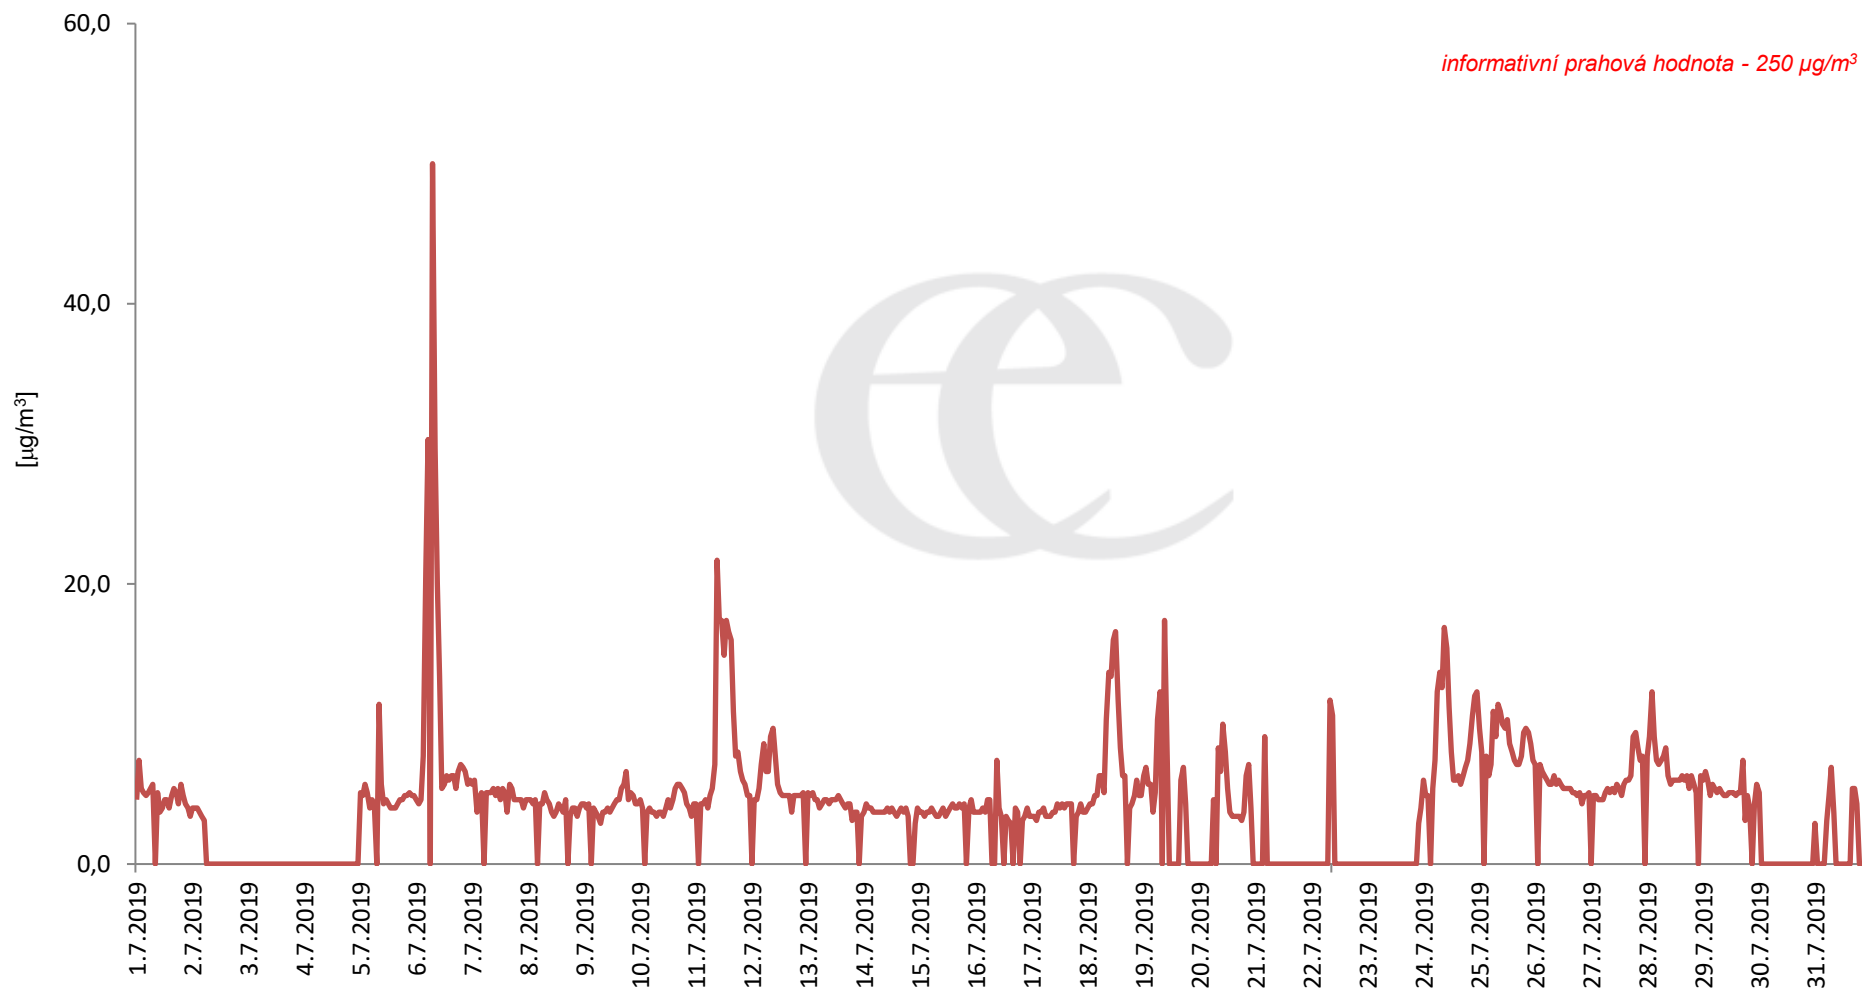

## Průměrné denní (0:00 - 24:00) koncentrace SO<sub>2</sub> v Krupce za měsíc červenec 2019.

Zpracovalo Ekologické centrum Most na základě operativních dat z měřicí stanice AIM ČHMÚ Lom

denní limit pro ochranu zdraví - 125 µg/m<sup>3</sup>

**Průměrné hodinové koncentrace SO<sub>2</sub> v Krupce za měsíc červenec 2019.**  
Zpracovalo Ekologické centrum Most na základě operativních dat z měřicí stanice AIM ČHMÚ Lom.

Průměrné denní (0:00 - 24:00) koncentrace  $PM_{10}$  v Krupce za měsíc červenec 2019.  
Zpracovalo Ekologické centrum Most na základě operativních dat z měřicí stanice AIM ČHMÚ Lom.

**Průměrné hodinové koncentrace PM<sub>10</sub> v Krupce za měsíc červenec 2019.**  
*Zpracovalo Ekologické centrum Most na základě operativních dat z měřicí stanice AIM ČHMÚ Lom.*