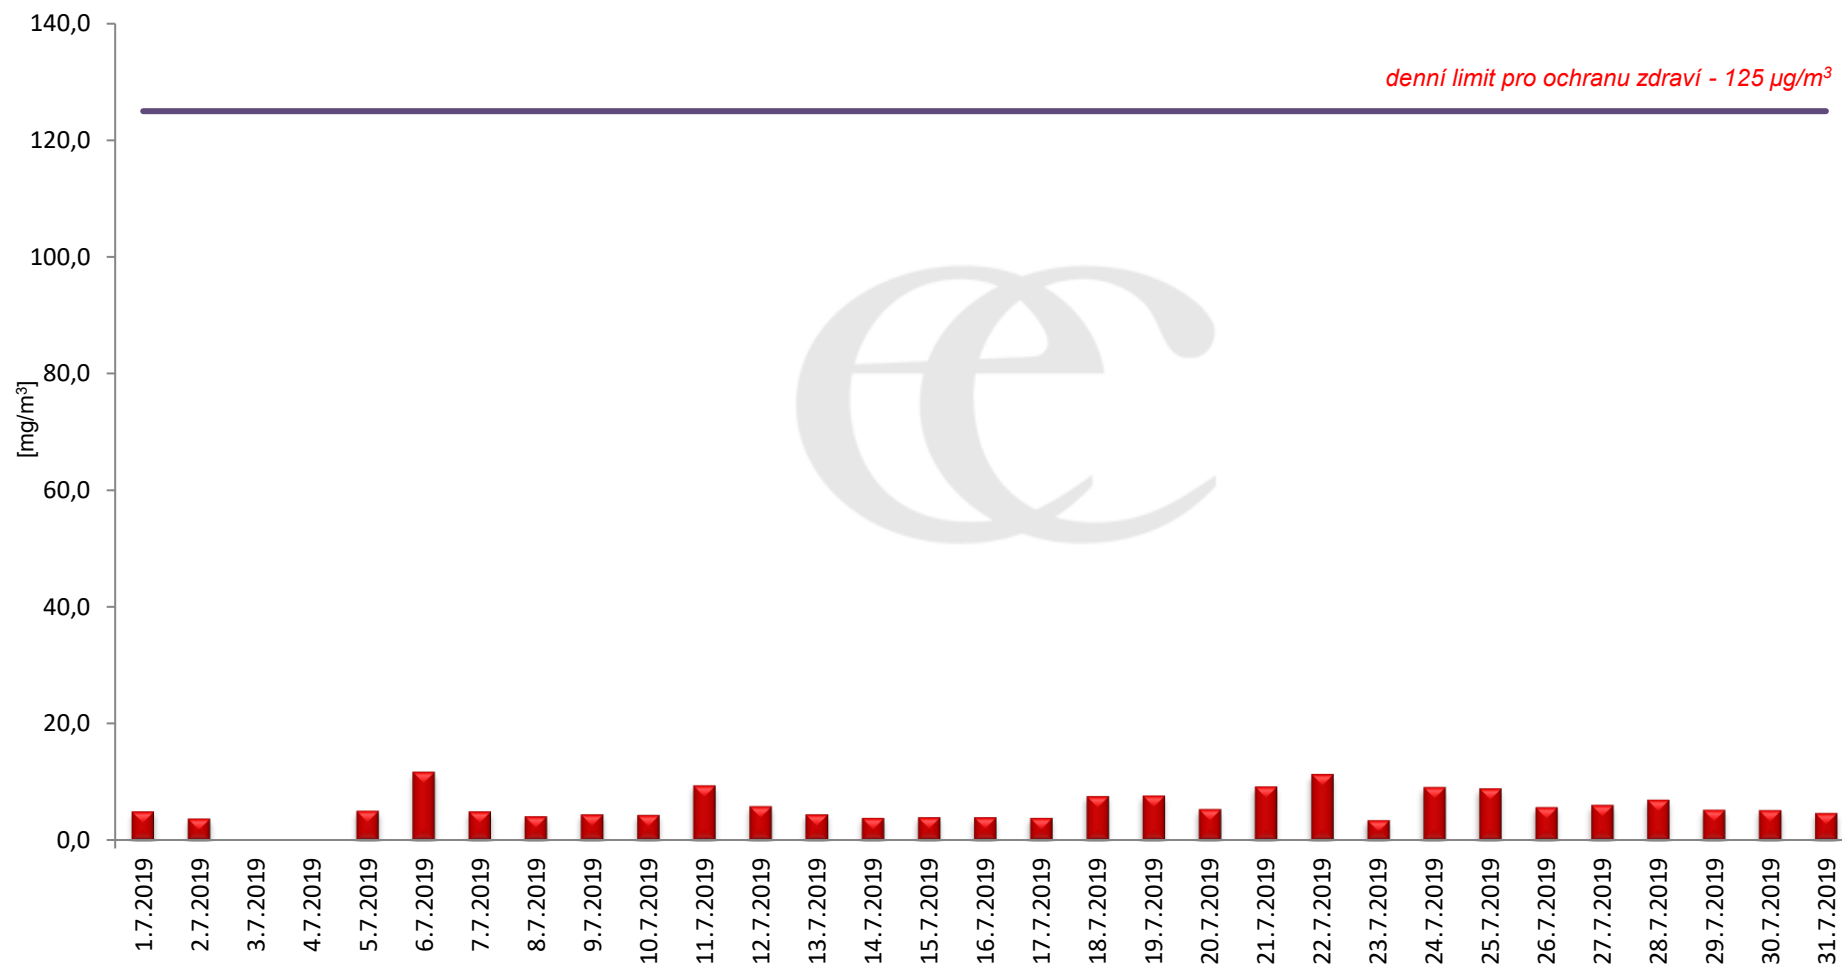

## Průměrné denní (0:00 - 24:00) koncentrace SO<sub>2</sub> v Krupce za měsíc červenec 2019.

Zpracovalo Ekologické centrum Most na základě operativních dat z měřicí stanice AIM ČHMÚ Lom

denní limit pro ochranu zdraví - 125 µg/m<sup>3</sup>

**Průměrné hodinové koncentrace SO<sub>2</sub> v Krupce za měsíc červenec 2019.**  
Zpracovalo Ekologické centrum Most na základě operativních dat z měřicí stanice AIM ČHMÚ Lom.

Průměrné denní (0:00 - 24:00) koncentrace  $PM_{10}$  v Krupce za měsíc červenec 2019.  
Zpracovalo Ekologické centrum Most na základě operativních dat z měřicí stanice AIM ČHMÚ Lom.

**Průměrné hodinové koncentrace PM<sub>10</sub> v Krupce za měsíc červenec 2019.**  
*Zpracovalo Ekologické centrum Most na základě operativních dat z měřicí stanice AIM ČHMÚ Lom.*