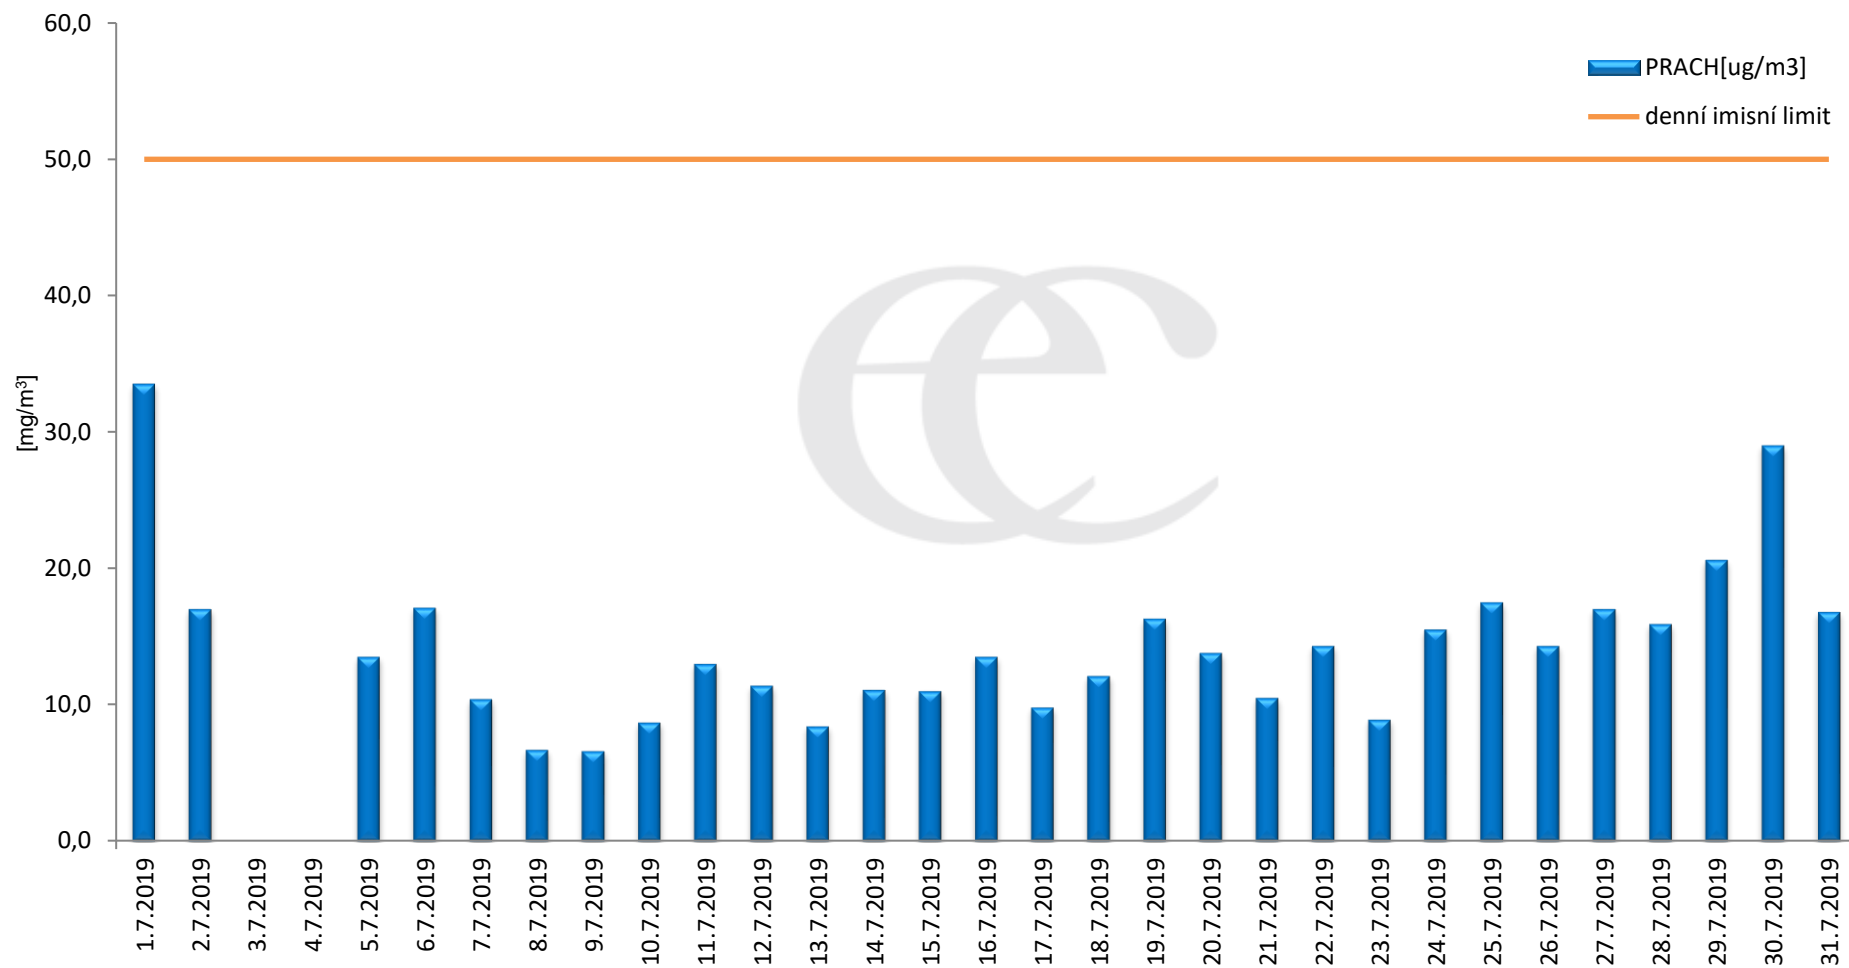

## Průměrné denní (0:00 - 24:00) koncentrace SO<sub>2</sub> v Krupce za měsíc červenec 2019.

Zpracovalo Ekologické centrum Most na základě operativních dat z měřicí stanice AIM ČHMÚ Lom

denní limit pro ochranu zdraví - 125 µg/m<sup>3</sup>

**Průměrné hodinové koncentrace SO<sub>2</sub> v Krupce za měsíc červenec 2019.**  
Zpracovalo Ekologické centrum Most na základě operativních dat z měřicí stanice AIM ČHMÚ Lom.

Průměrné denní (0:00 - 24:00) koncentrace  $PM_{10}$  v Krupce za měsíc červenec 2019.  
Zpracovalo Ekologické centrum Most na základě operativních dat z měřicí stanice AIM ČHMÚ Lom.

**Průměrné hodinové koncentrace PM<sub>10</sub> v Krupce za měsíc červenec 2019.**  
*Zpracovalo Ekologické centrum Most na základě operativních dat z měřicí stanice AIM ČHMÚ Lom.*