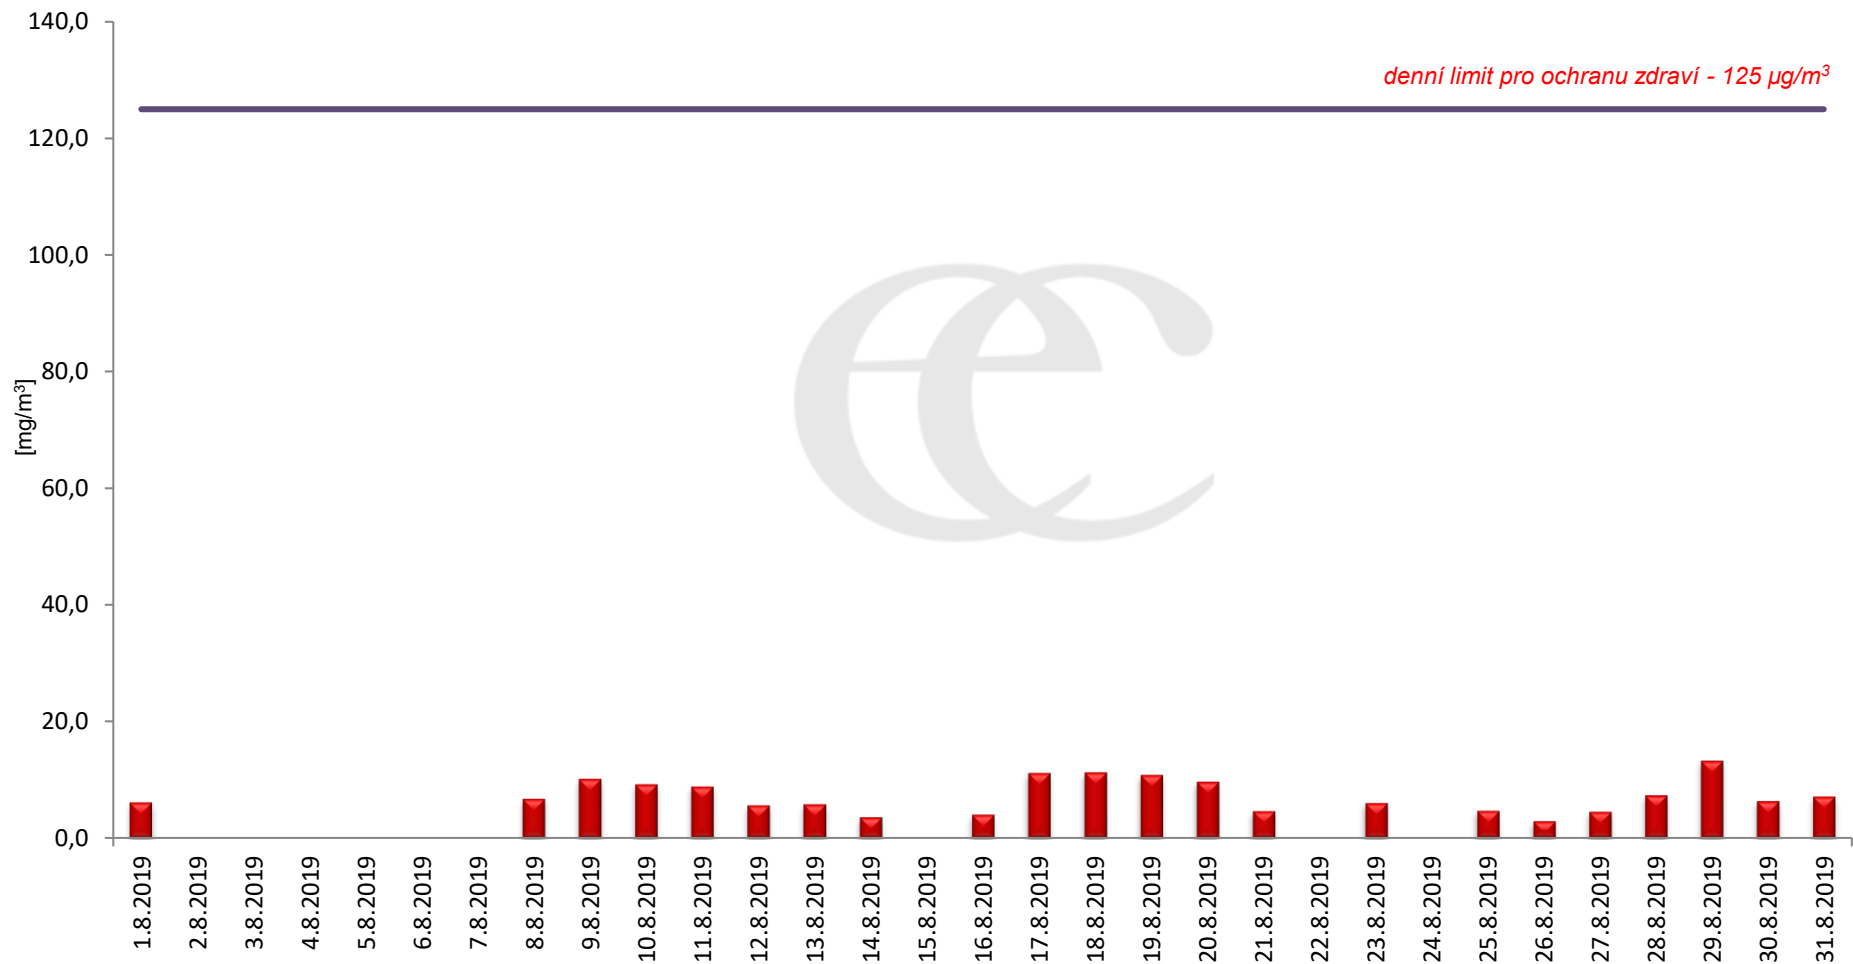

Průměrné denní (0:00 - 24:00) koncentrace SO₂ v Krupce za měsíc srpen 2019.

Zpracovalo Ekologické centrum Most na základě operativních dat z měřicí stanice AIM ČHMÚ Lom

Průměrné hodinové koncentrace SO₂ v Krupce za měsíc srpen 2019.

Zpracovalo Ekologické centrum Most na základě operativních dat z měřicí stanice AIM ČHMÚ Lom.

Průměrné denní (0:00 - 24:00) koncentrace PM₁₀ v Krupce za měsíc srpen 2019.

Zpracovalo Ekologické centrum Most na základě operativních dat z měřicí stanice AIM ČHMÚ Lom.

Průměrné hodinové koncentrace PM₁₀ v Krupce za měsíc srpen 2019.

Zpracovalo Ekologické centrum Most na základě operativních dat z měřicí stanice AIM ČHMÚ Lom.