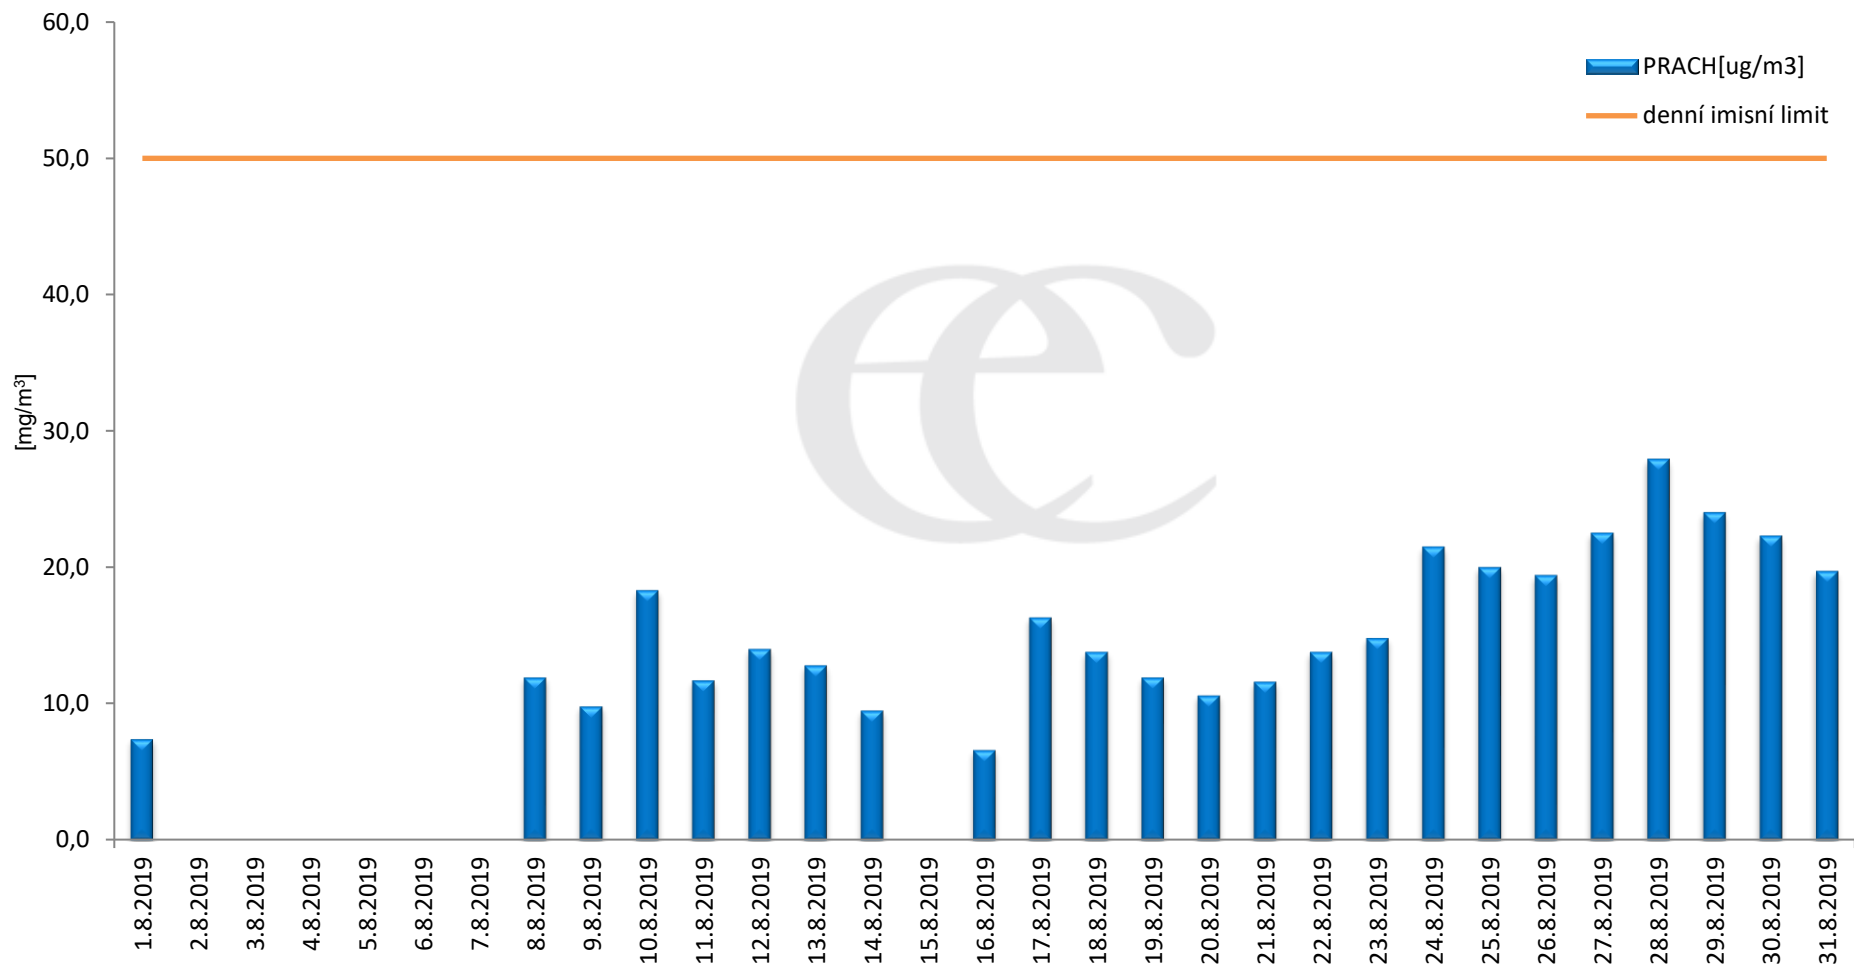

Průměrné denní (0:00 - 24:00) koncentrace SO₂ v Krupce za měsíc srpen 2019.

Zpracovalo Ekologické centrum Most na základě operativních dat z měřicí stanice AIM ČHMÚ Lom

Průměrné hodinové koncentrace SO₂ v Krupce za měsíc srpen 2019.

Zpracovalo Ekologické centrum Most na základě operativních dat z měřicí stanice AIM ČHMÚ Lom.

Průměrné denní (0:00 - 24:00) koncentrace PM₁₀ v Krupce za měsíc srpen 2019.

Zpracovalo Ekologické centrum Most na základě operativních dat z měřicí stanice AIM ČHMÚ Lom.

Průměrné hodinové koncentrace PM₁₀ v Krupce za měsíc srpen 2019.

Zpracovalo Ekologické centrum Most na základě operativních dat z měřicí stanice AIM ČHMÚ Lom.