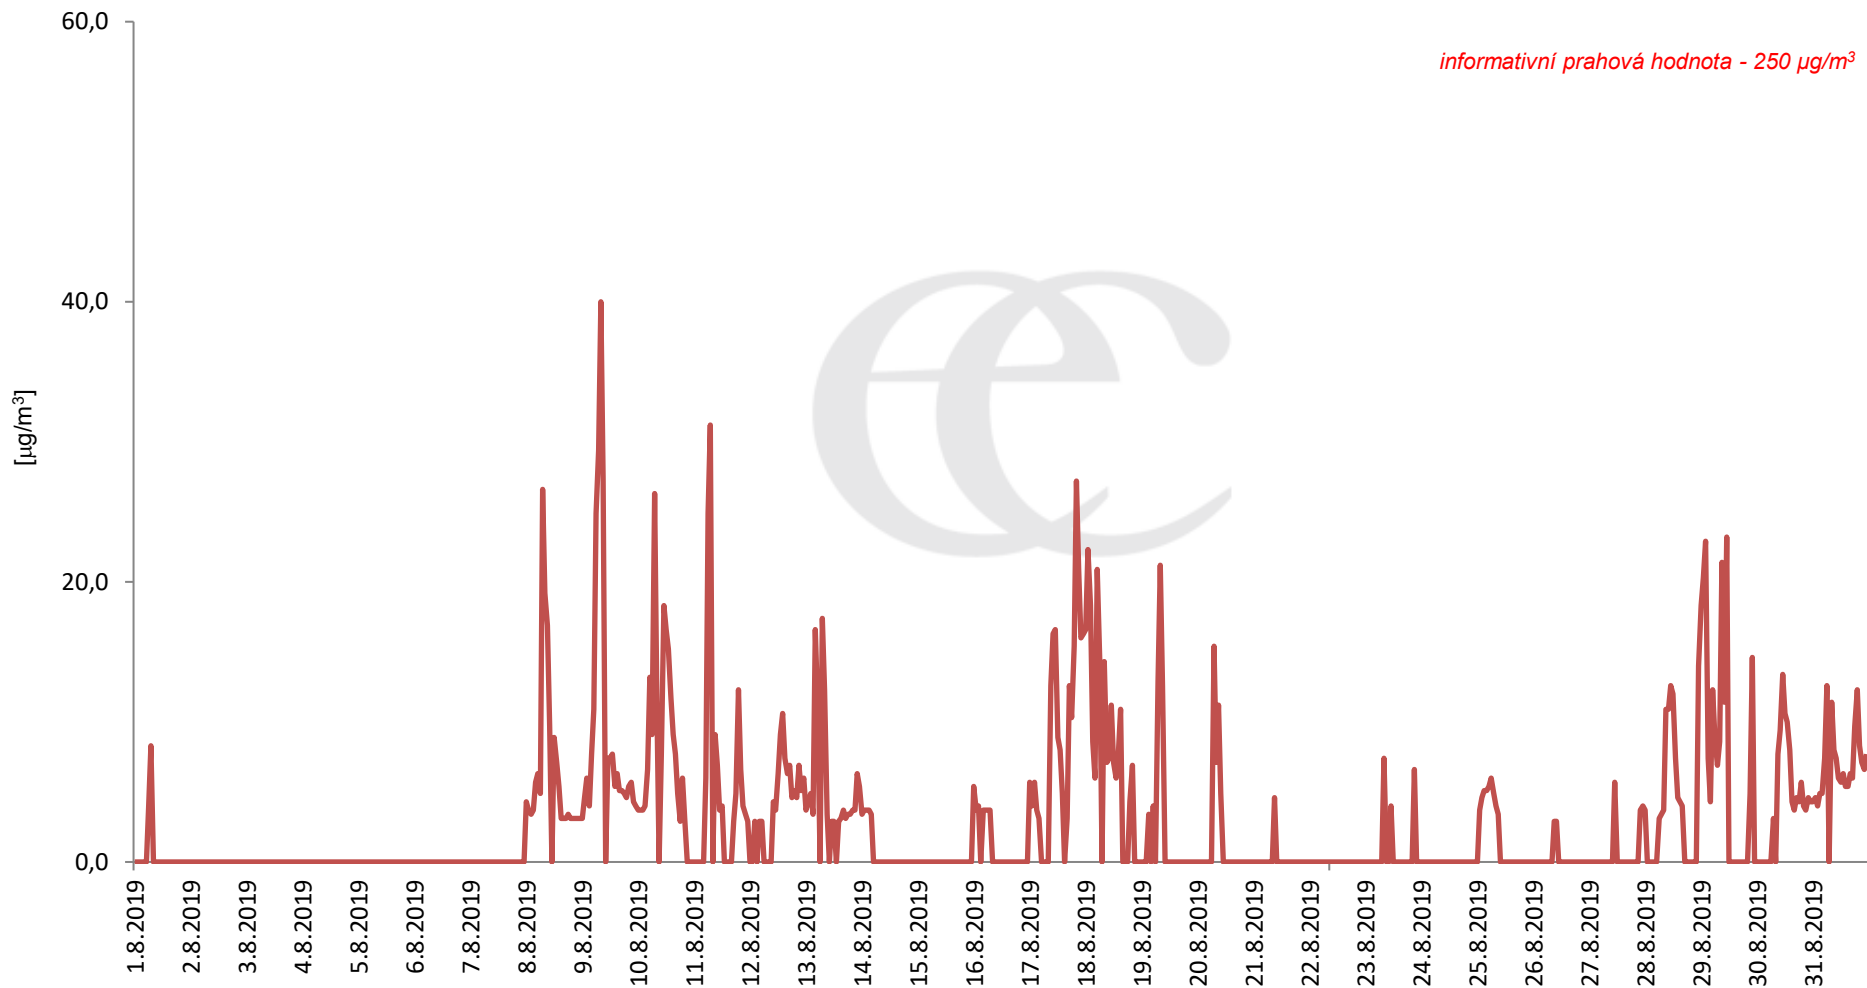

Průměrné denní (0:00 - 24:00) koncentrace SO₂ v Krupce za měsíc srpen 2019.

Zpracovalo Ekologické centrum Most na základě operativních dat z měřicí stanice AIM ČHMÚ Lom

Průměrné hodinové koncentrace SO₂ v Krupce za měsíc srpen 2019.

Zpracovalo Ekologické centrum Most na základě operativních dat z měřicí stanice AIM ČHMÚ Lom.

Průměrné denní (0:00 - 24:00) koncentrace PM₁₀ v Krupce za měsíc srpen 2019.

Zpracovalo Ekologické centrum Most na základě operativních dat z měřicí stanice AIM ČHMÚ Lom.

Průměrné hodinové koncentrace PM₁₀ v Krupce za měsíc srpen 2019.

Zpracovalo Ekologické centrum Most na základě operativních dat z měřicí stanice AIM ČHMÚ Lom.