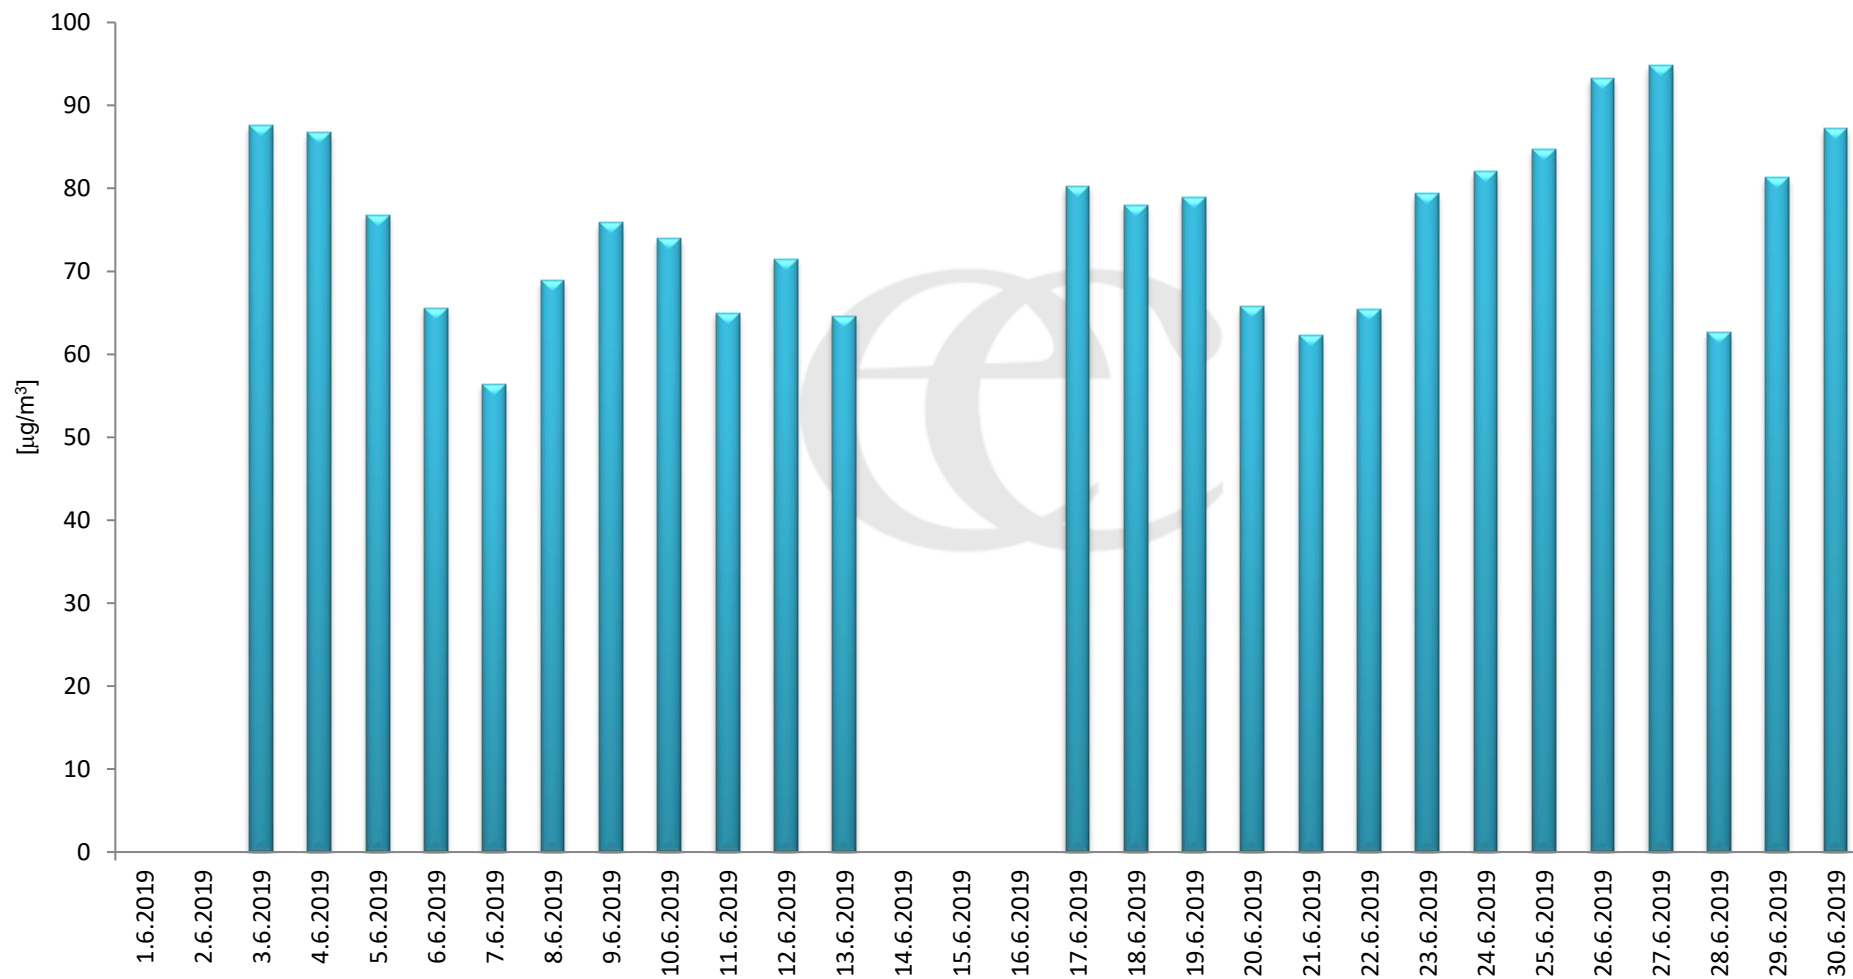

Průměrné hodinové koncentrace H₂S v Litvínově za měsíc červen 2019.

Zpracovalo Ekologické centrum Most na základě operativních dat z měřicí stanice Litvínov (provozovatel: ZÚ Ústí nad Labem).

Průměrné denní (0:00 - 24:00) koncentrace přízemního ozónu v Litvínově za měsíc červen 2019.
Zpracovalo Ekologické centrum Most na základě operativních dat z měřicí stanice Litvínov (provozovatel: ZÚ Ústí nad Labem).