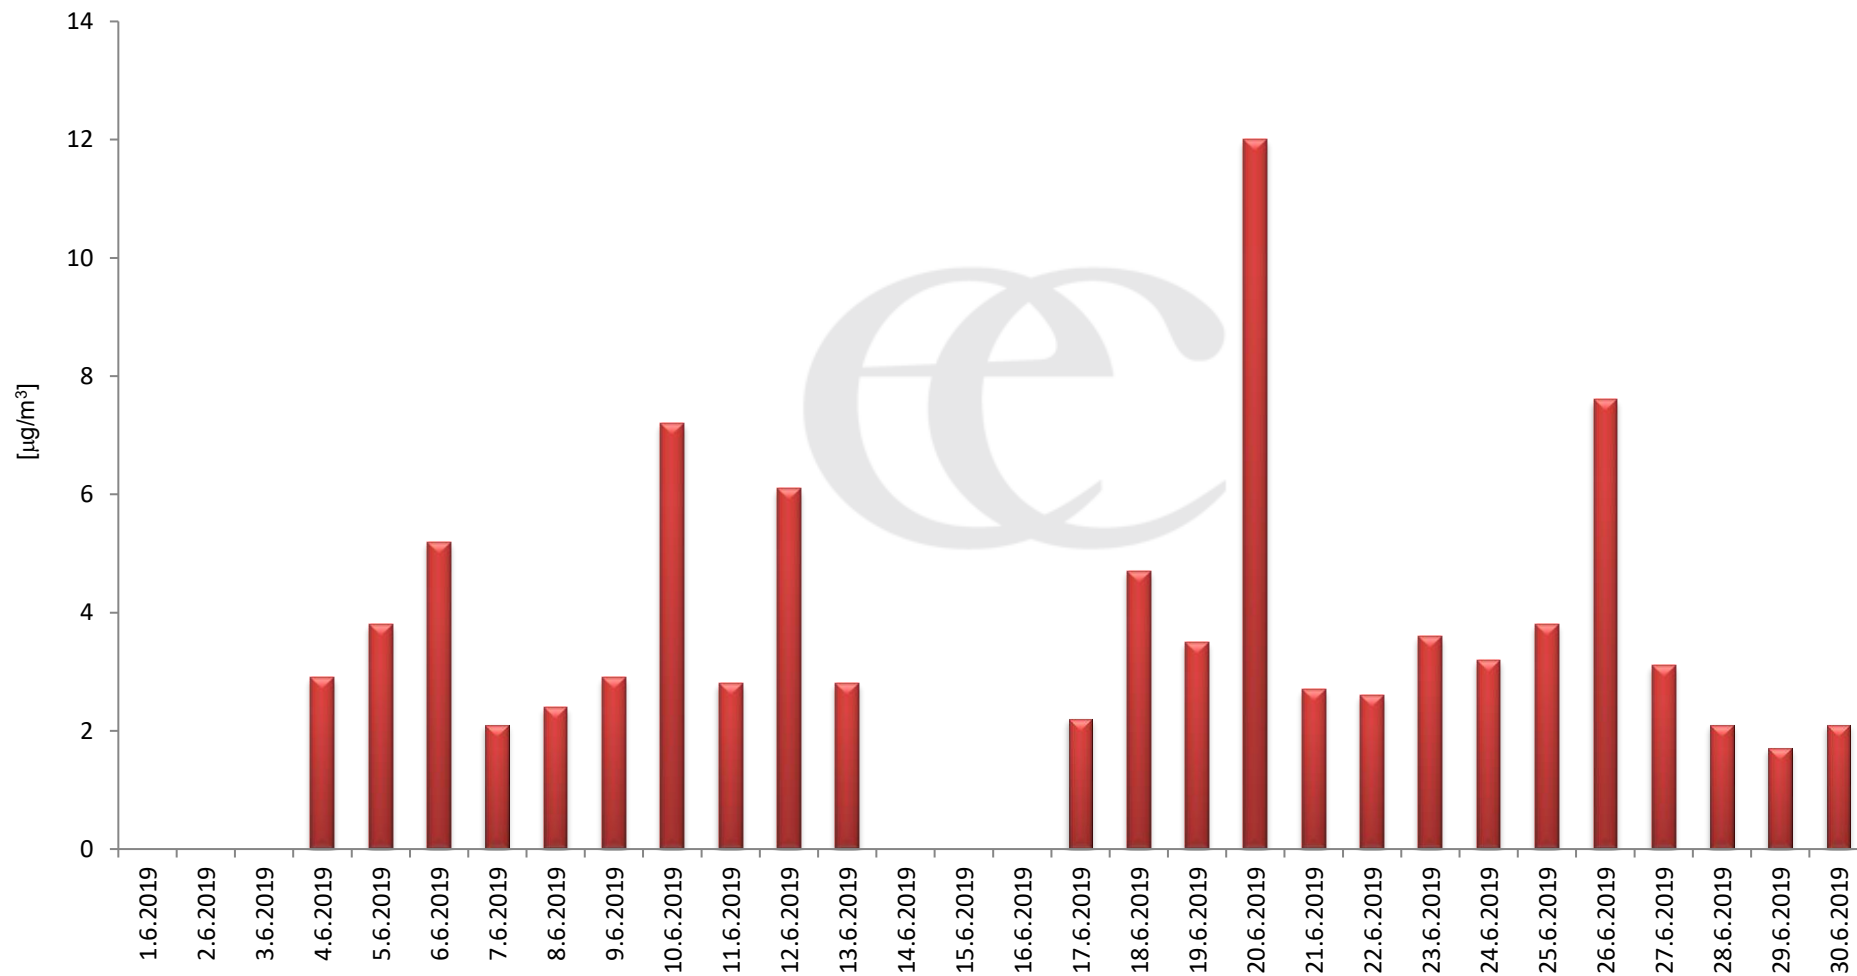

Průměrné denní (0:00 - 24:00) koncentrace SO₂ v Litvínově za měsíc červen 2019.

Zpracovalo Ekologické centrum Most na základě operativních dat z měřicí stanice Litvínov (provozovatel: ZÚ Ústí nad Labem).

Průměrné denní koncentrace SO₂ v Litvínově za měsíc červen 2019.

Zpracovalo Ekologické centrum Most na základě operativních dat z měřicí stanice Litvínov (provozovatel: ZÚ Ústí nad Labem).

Průměrné hodinové koncentrace SO₂ v Litvínově za měsíc červen 2019.