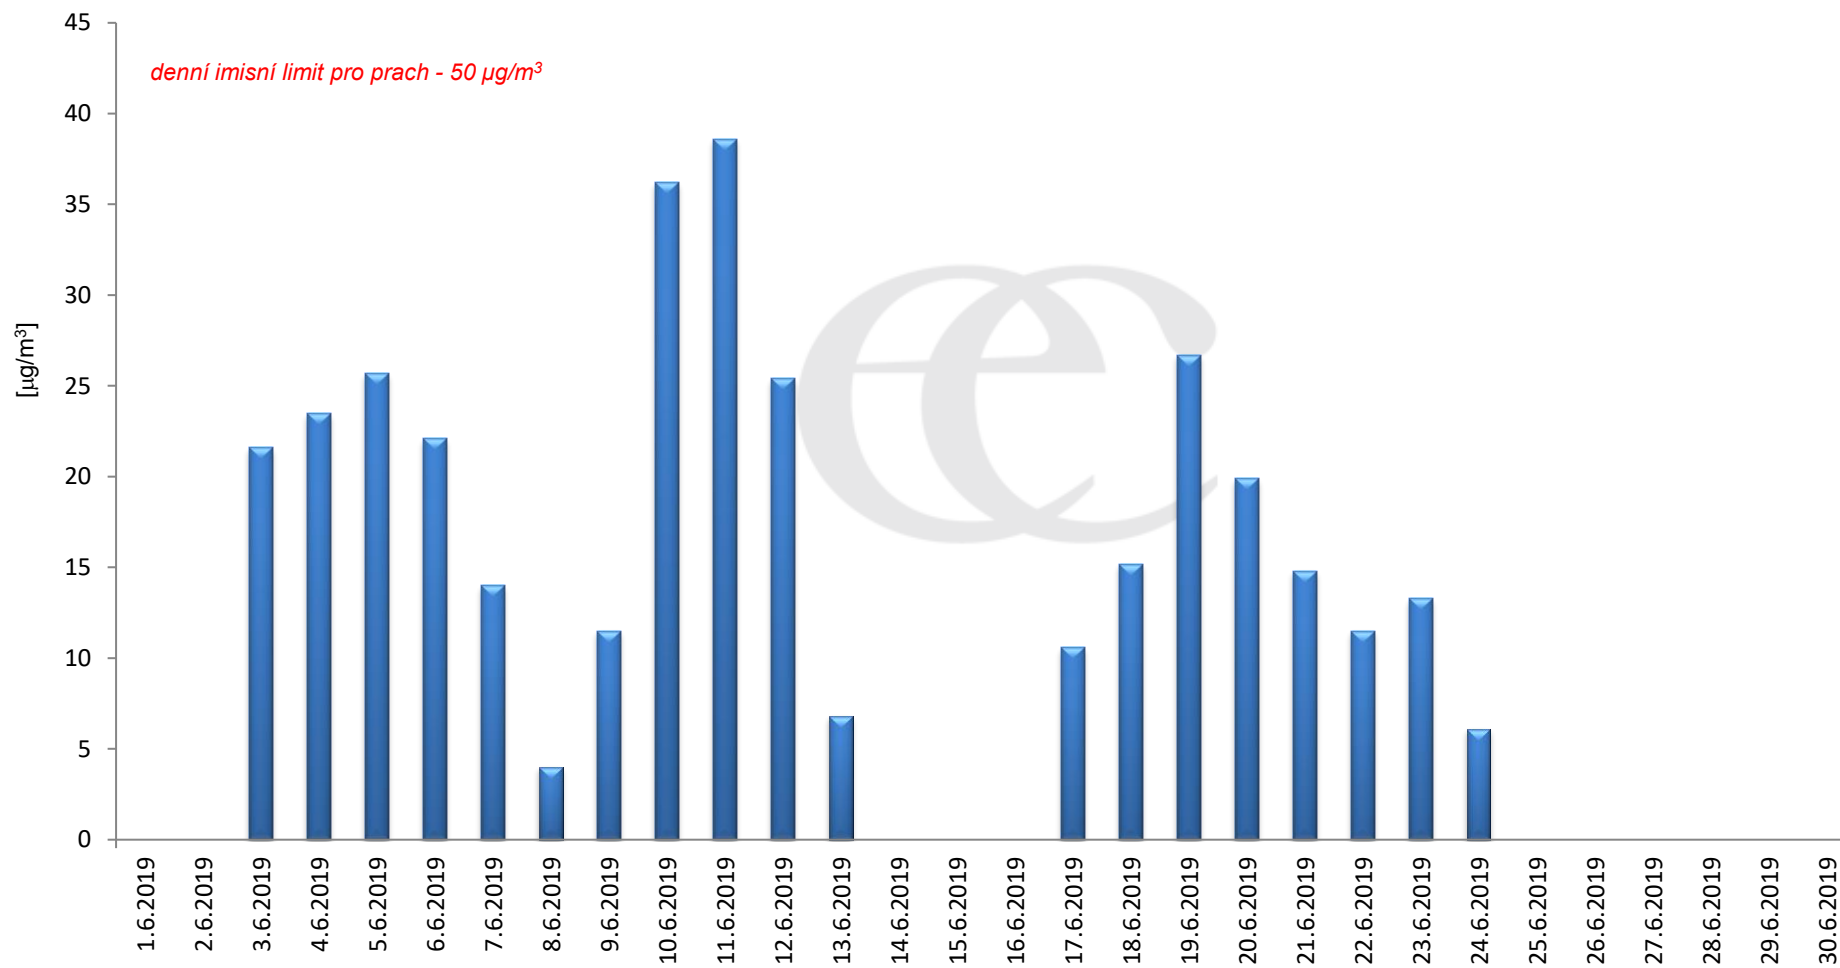

Průměrné denní (0:00 - 24:00) koncentrace PM₁₀ v Litvínově za měsíc červen 2019.

Zpracovalo Ekologické centrum Most na základě operativních dat z měřicí stanice Litvínov (provozovatel: ZÚ Ústí nad Labem).