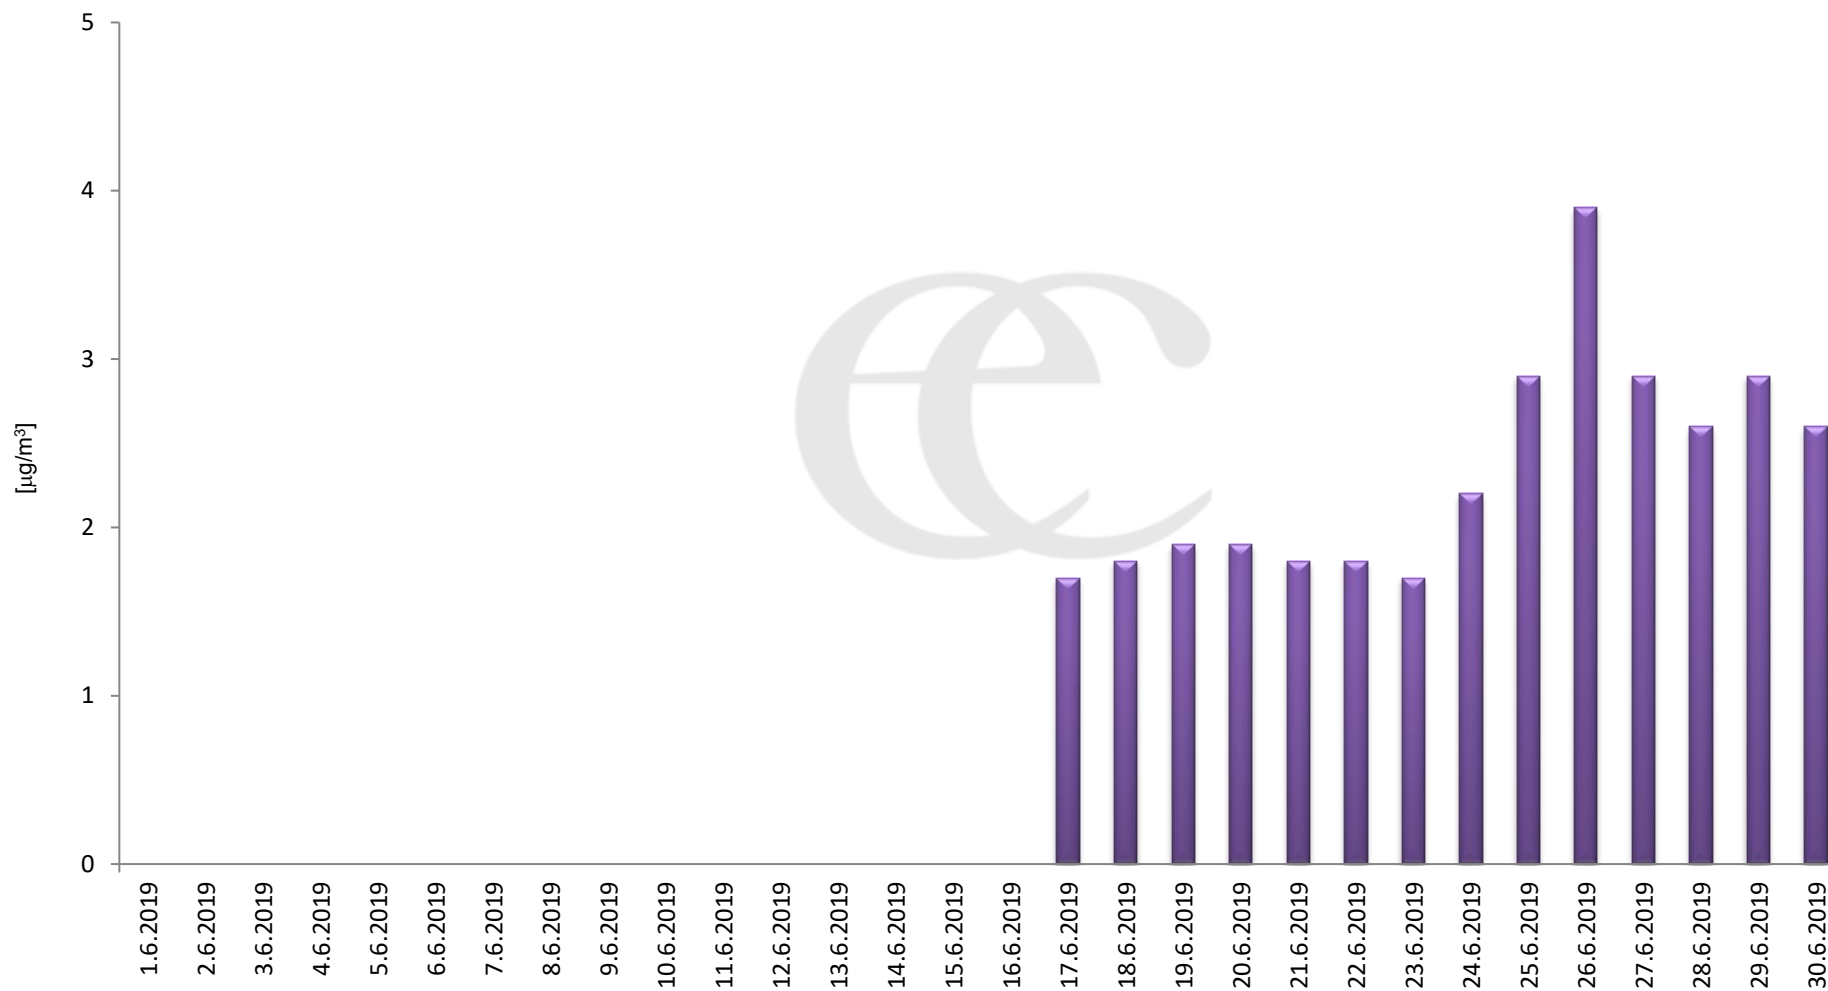

Průměrné denní (0:00 - 24:00) koncentrace H₂S v Litvínově za měsíc červen 2019.

Zpracovalo Ekologické centrum Most na základě operativních dat z měřicí stanice Litvínov (provozovatel: ZÚ Ústí nad Labem).