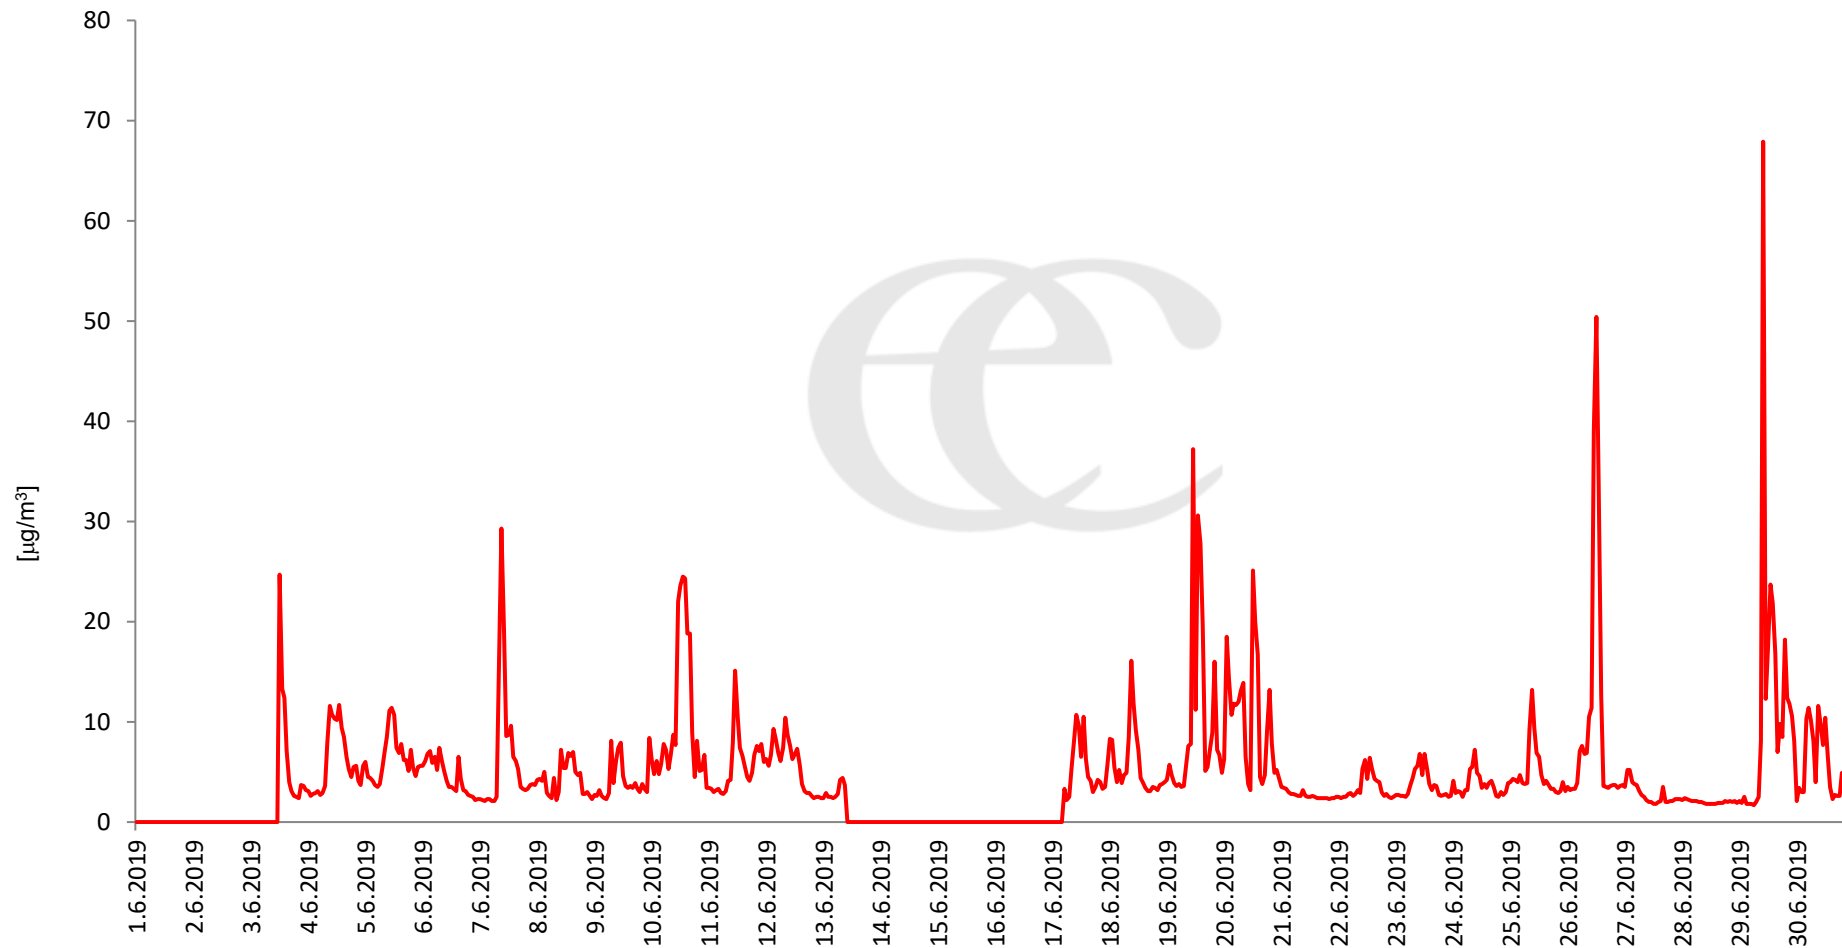

Průměrné denní (0:00 - 24:00) koncentrace SO₂ v Litvínově za měsíc červen 2019.

Zpracovalo Ekologické centrum Most na základě operativních dat z měřicí stanice Litvínov (provozovatel: ZÚ Ústí nad Labem).

Průměrné denní koncentrace SO₂ v Litvínově za měsíc červen 2019.

Zpracovalo Ekologické centrum Most na základě operativních dat z měřicí stanice Litvínov (provozovatel: ZÚ Ústí nad Labem).

Průměrné hodinové koncentrace SO₂ v Litvínově za měsíc červen 2019.

Zpracovalo Ekologické centrum Most na základě operativních dat z měřicí stanice Litvínov (provozovatel: ZÚ Ústí nad Labem).

Průměrné denní (0:00 - 24:00) koncentrace H₂S v Litvínově za měsíc červen 2019.