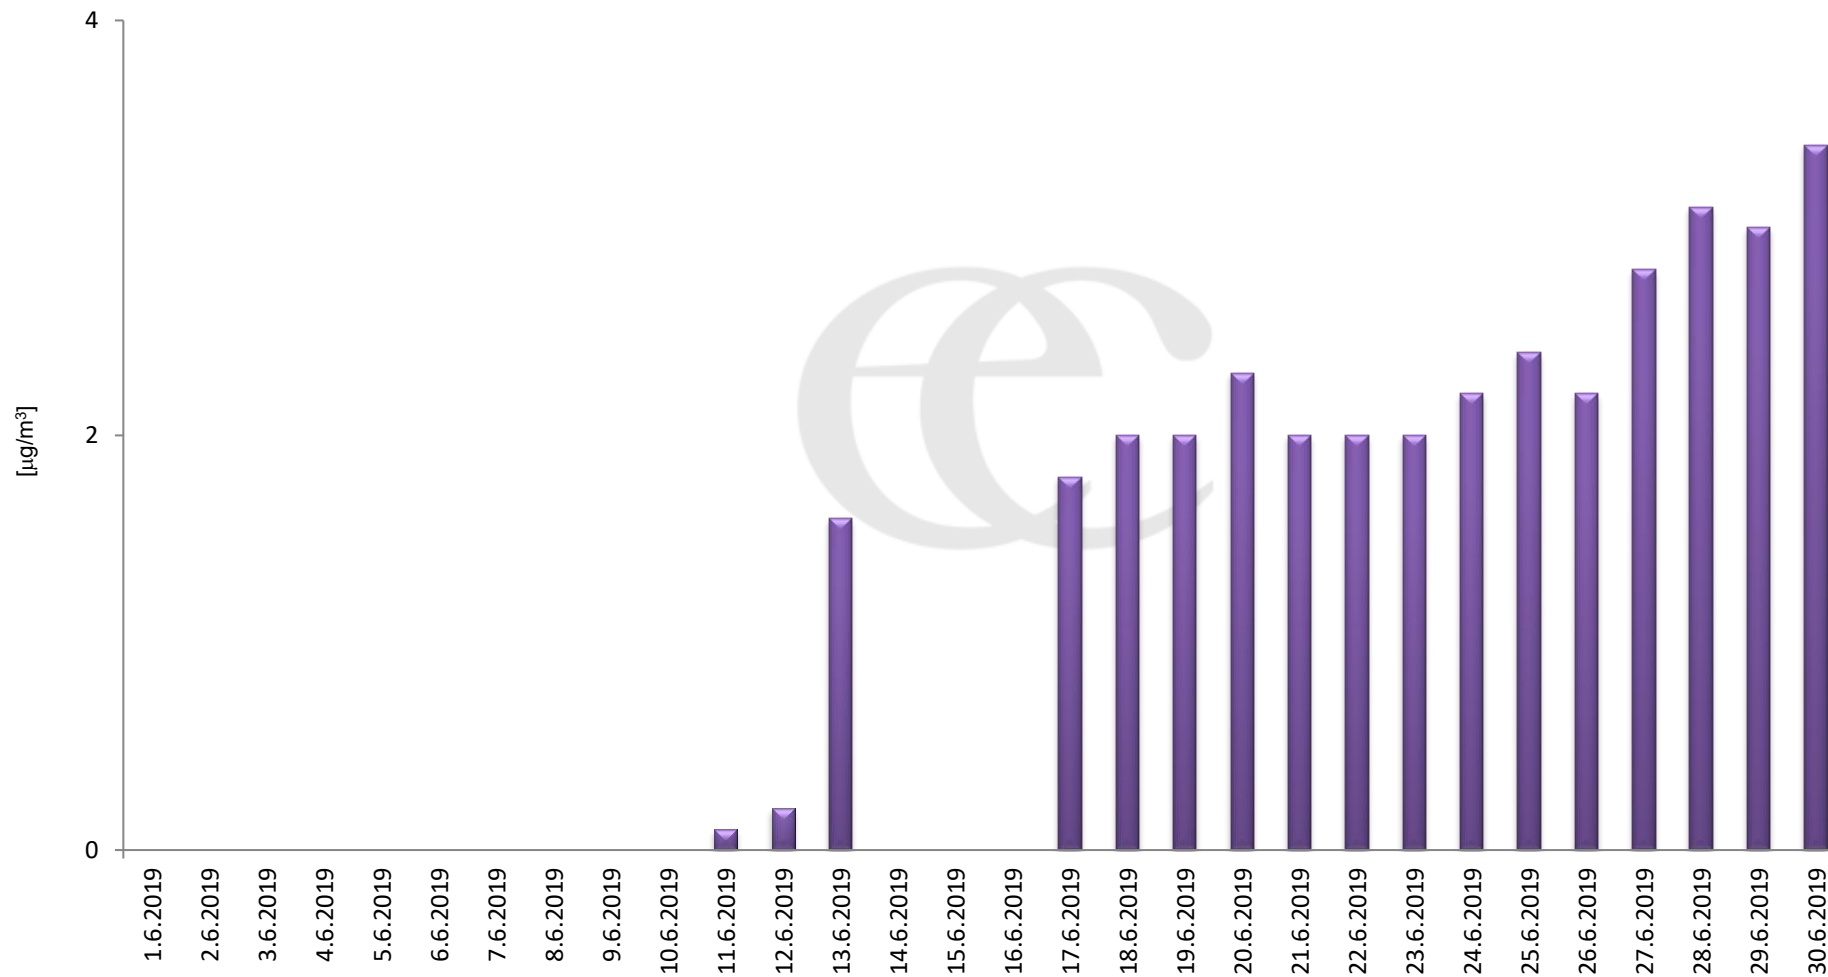

Průměrné denní koncentrace H₂S v Litvínově za měsíc červen 2019.

Zpracovalo Ekologické centrum Most na základě operativních dat z měřicí stanice Litvínov (provozovatel: ZÚ Ústí nad Labem).