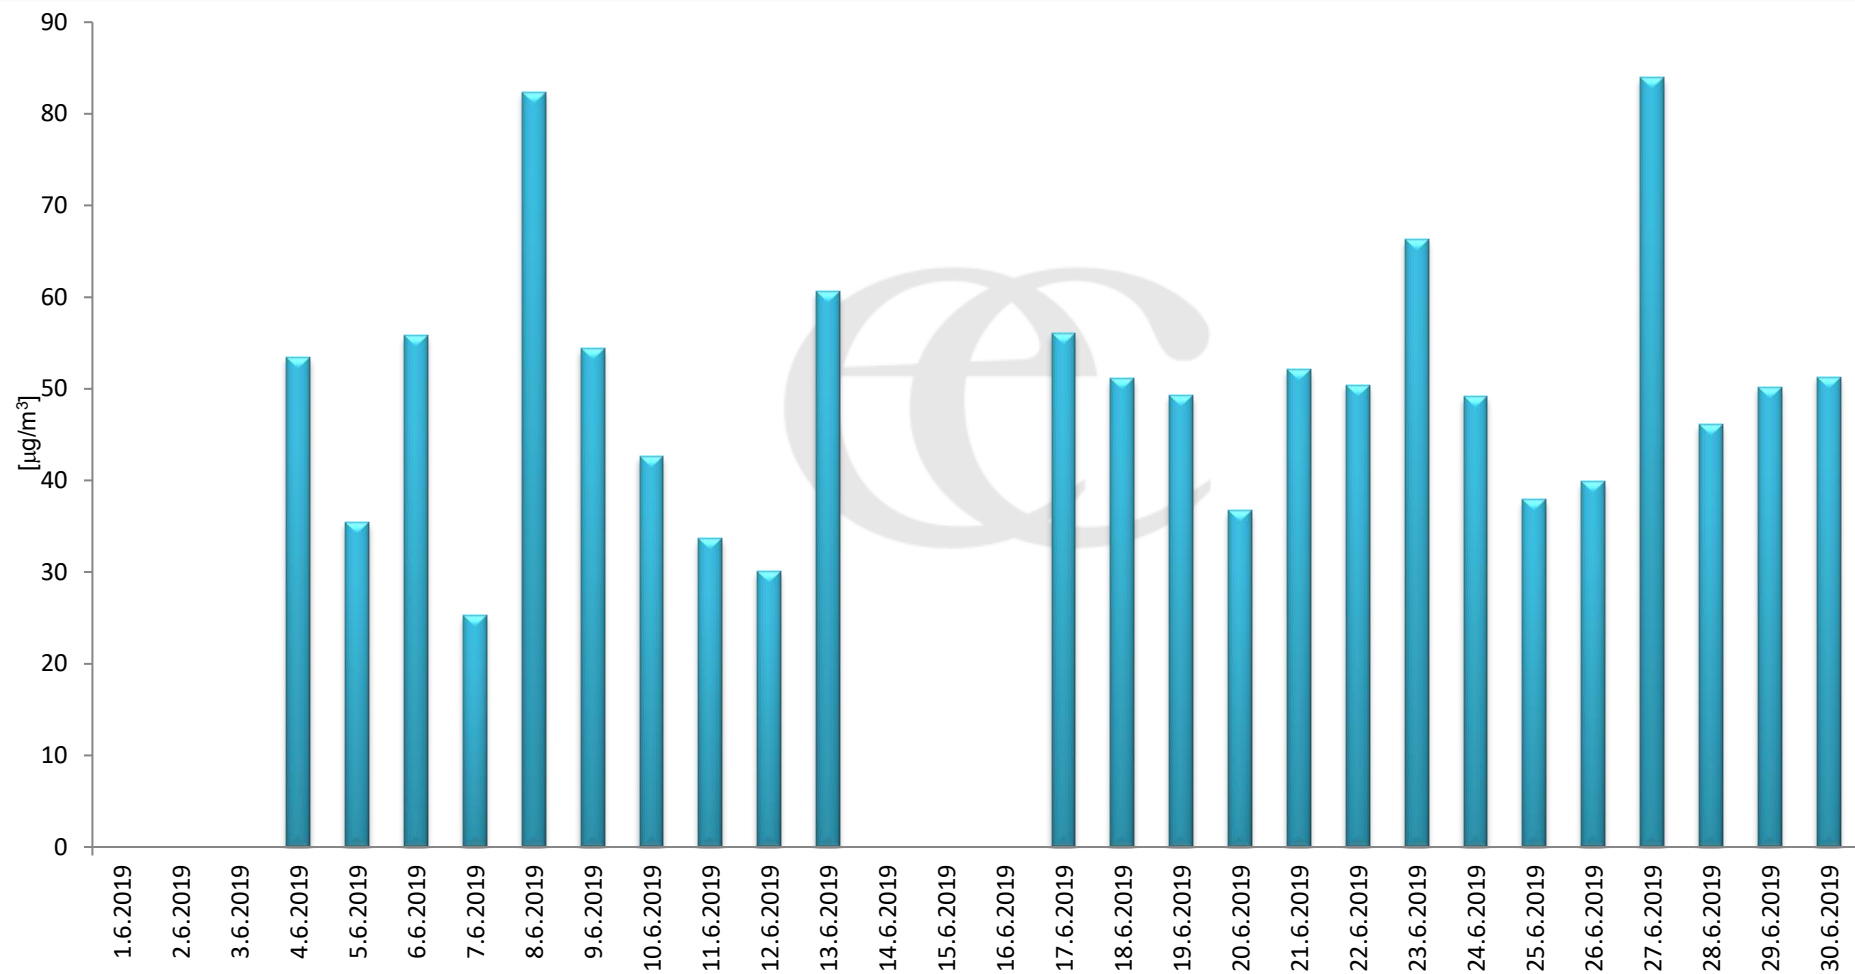

Průměrné denní koncentrace přízemního ozónu v Litvínově za měsíc červen 2019.

Zpracovalo Ekologické centrum Most na základě operativních dat z měřicí stanice Litvínov (provozovatel: ZÚ Ústí nad Labem).