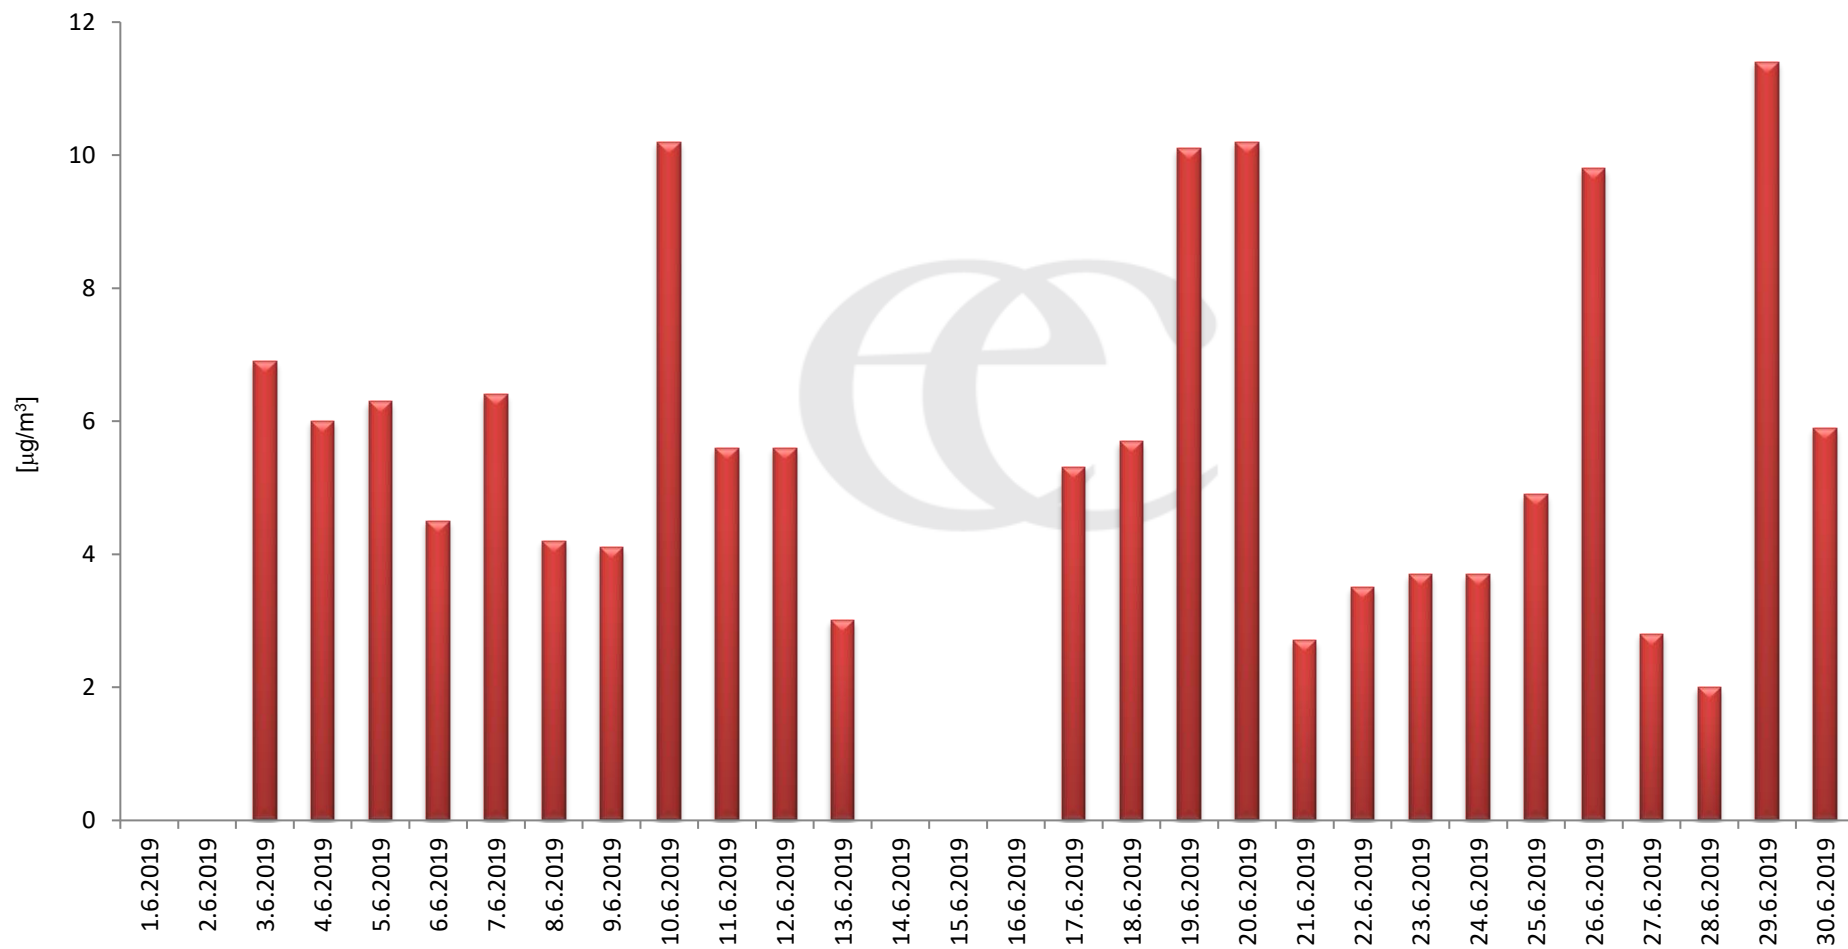

Průměrné denní (0:00 - 24:00) koncentrace SO₂ v Litvínově za měsíc červen 2019.

Zpracovalo Ekologické centrum Most na základě operativních dat z měřicí stanice Litvínov (provozovatel: ZÚ Ústí nad Labem).

Průměrné denní koncentrace SO₂ v Litvínově za měsíc červen 2019.

Zpracovalo Ekologické centrum Most na základě operativních dat z měřicí stanice Litvínov (provozovatel: ZÚ Ústí nad Labem).

Průměrné hodinové koncentrace SO₂ v Litvínově za měsíc červen 2019.