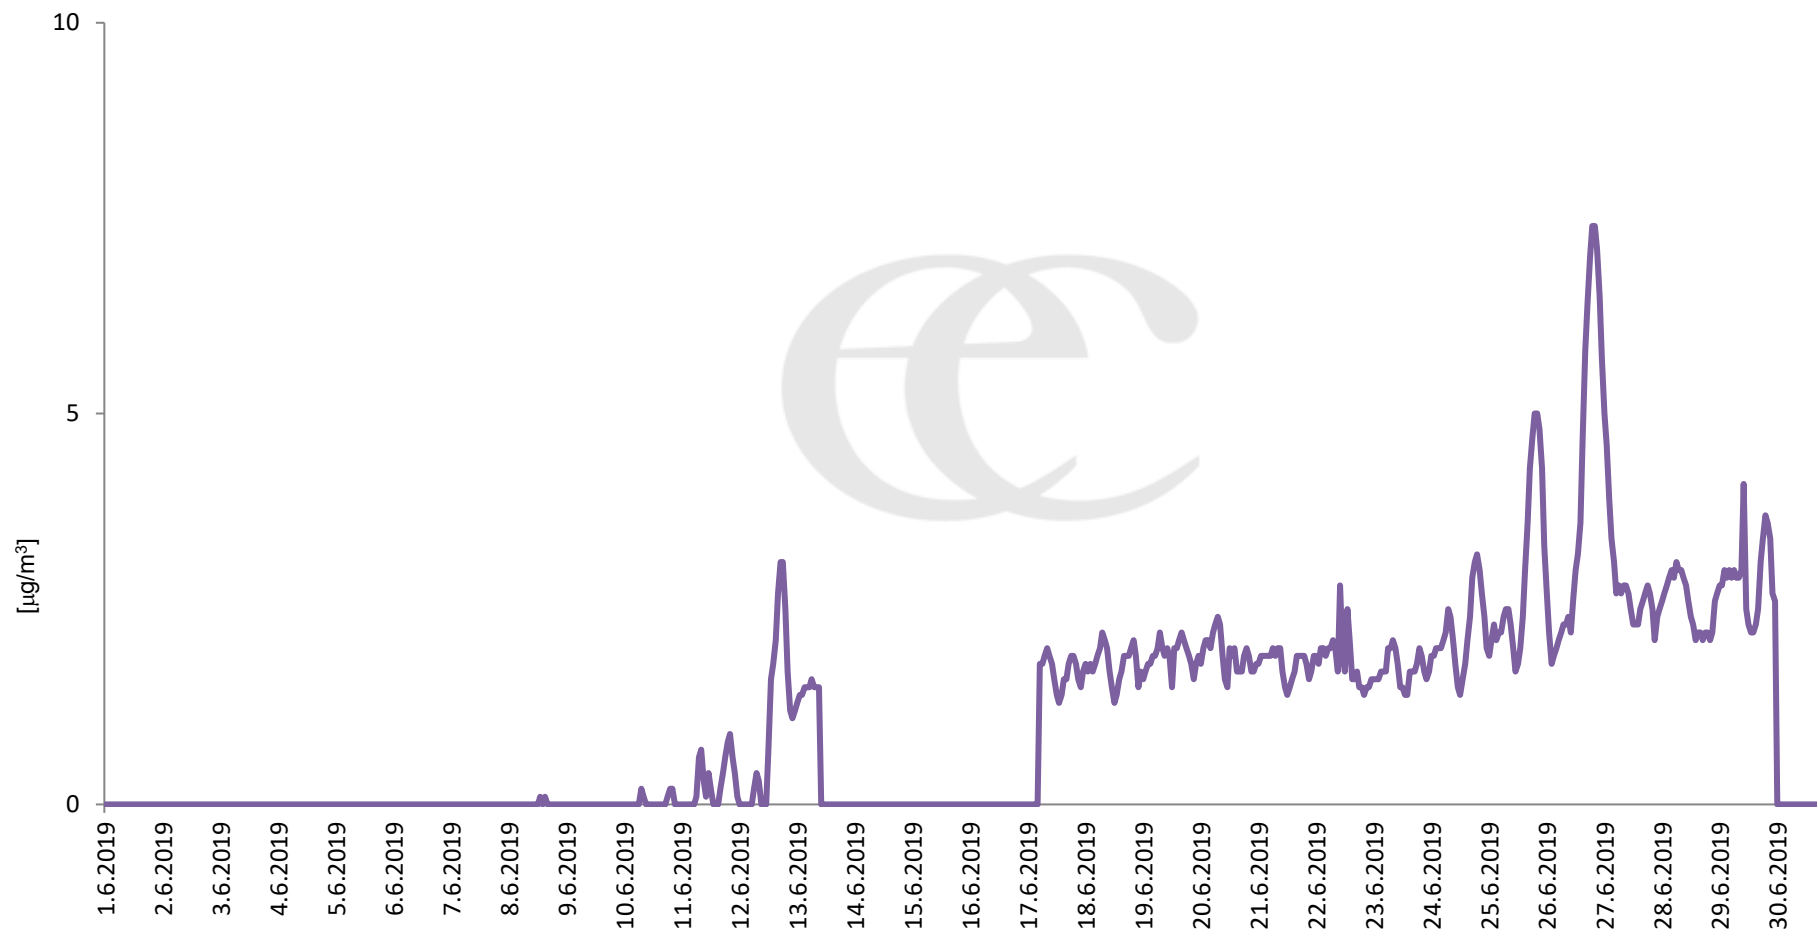

Průměrné hodinové koncentrace H₂S v Litvínově za měsíc červen 2019.

Zpracovalo Ekologické centrum Most na základě operativních dat z měřicí stanice Litvínov (provozovatel: ZÚ Ústí nad Labem).

Průměrné denní (0:00 - 24:00) koncentrace přízemního ozónu v Litvínově za měsíc červen 2019.
Zpracovalo Ekologické centrum Most na základě operativních dat z měřicí stanice Litvínov (provozovatel: ZÚ Ústí nad Labem).