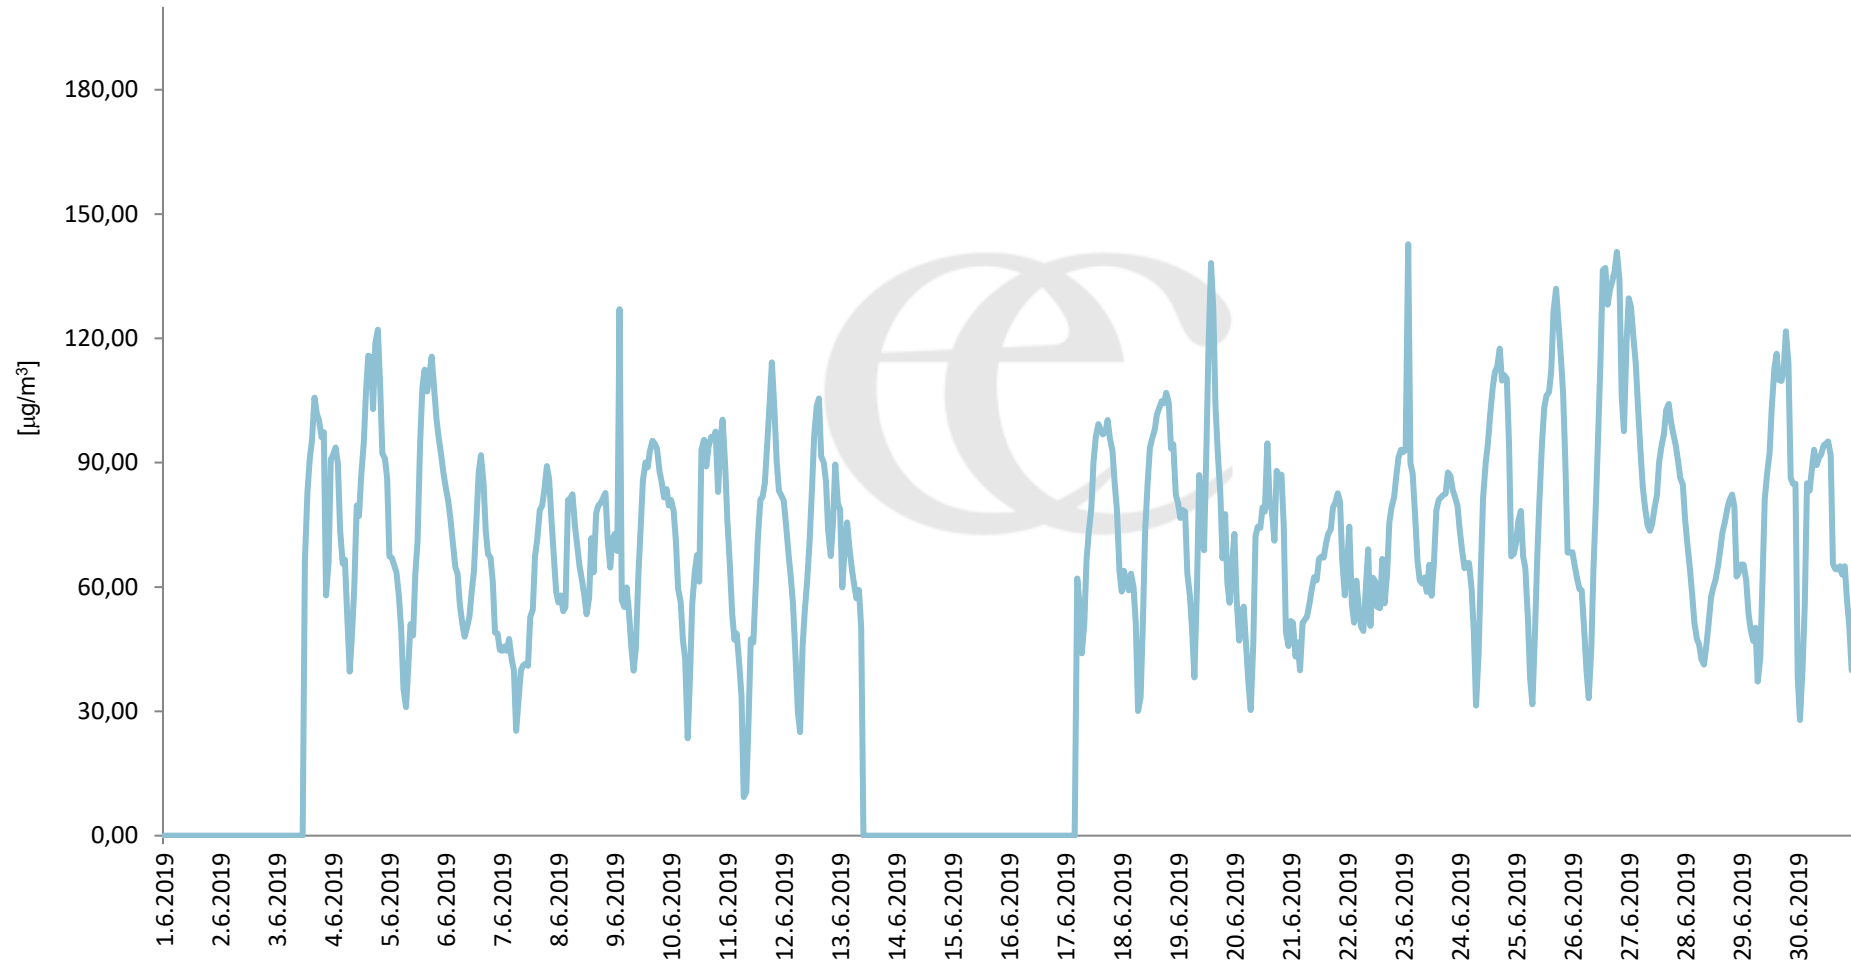

Průměrné hodinové koncentrace H₂S v Litvínově za měsíc červen 2019.

Zpracovalo Ekologické centrum Most na základě operativních dat z měřicí stanice Litvínov (provozovatel: ZÚ Ústí nad Labem).

Průměrné denní (0:00 - 24:00) koncentrace přízemního ozónu v Litvínově za měsíc červen 2019.
Zpracovalo Ekologické centrum Most na základě operativních dat z měřicí stanice Litvínov (provozovatel: ZÚ Ústí nad Labem).

Průměrné denní koncentrace přízemního ozónu v Litvínově za měsíc červen 2019.

Zpracovalo Ekologické centrum Most na základě operativních dat z měřicí stanice Litvínov (provozovatel: ZÚ Ústí nad Labem).

Průměrné hodinové koncentrace přízemního ozónu v Litvínově za červen 2019.

Zpracovalo Ekologické centrum Most na základě operativních dat z měřicí stanice Litvínov (provozovatel: ZÚ Ústí nad Labem).

Průměrné denní (0:00 - 24:00) koncentrace PM₁₀ v Litvínově za měsíc červen 2019.