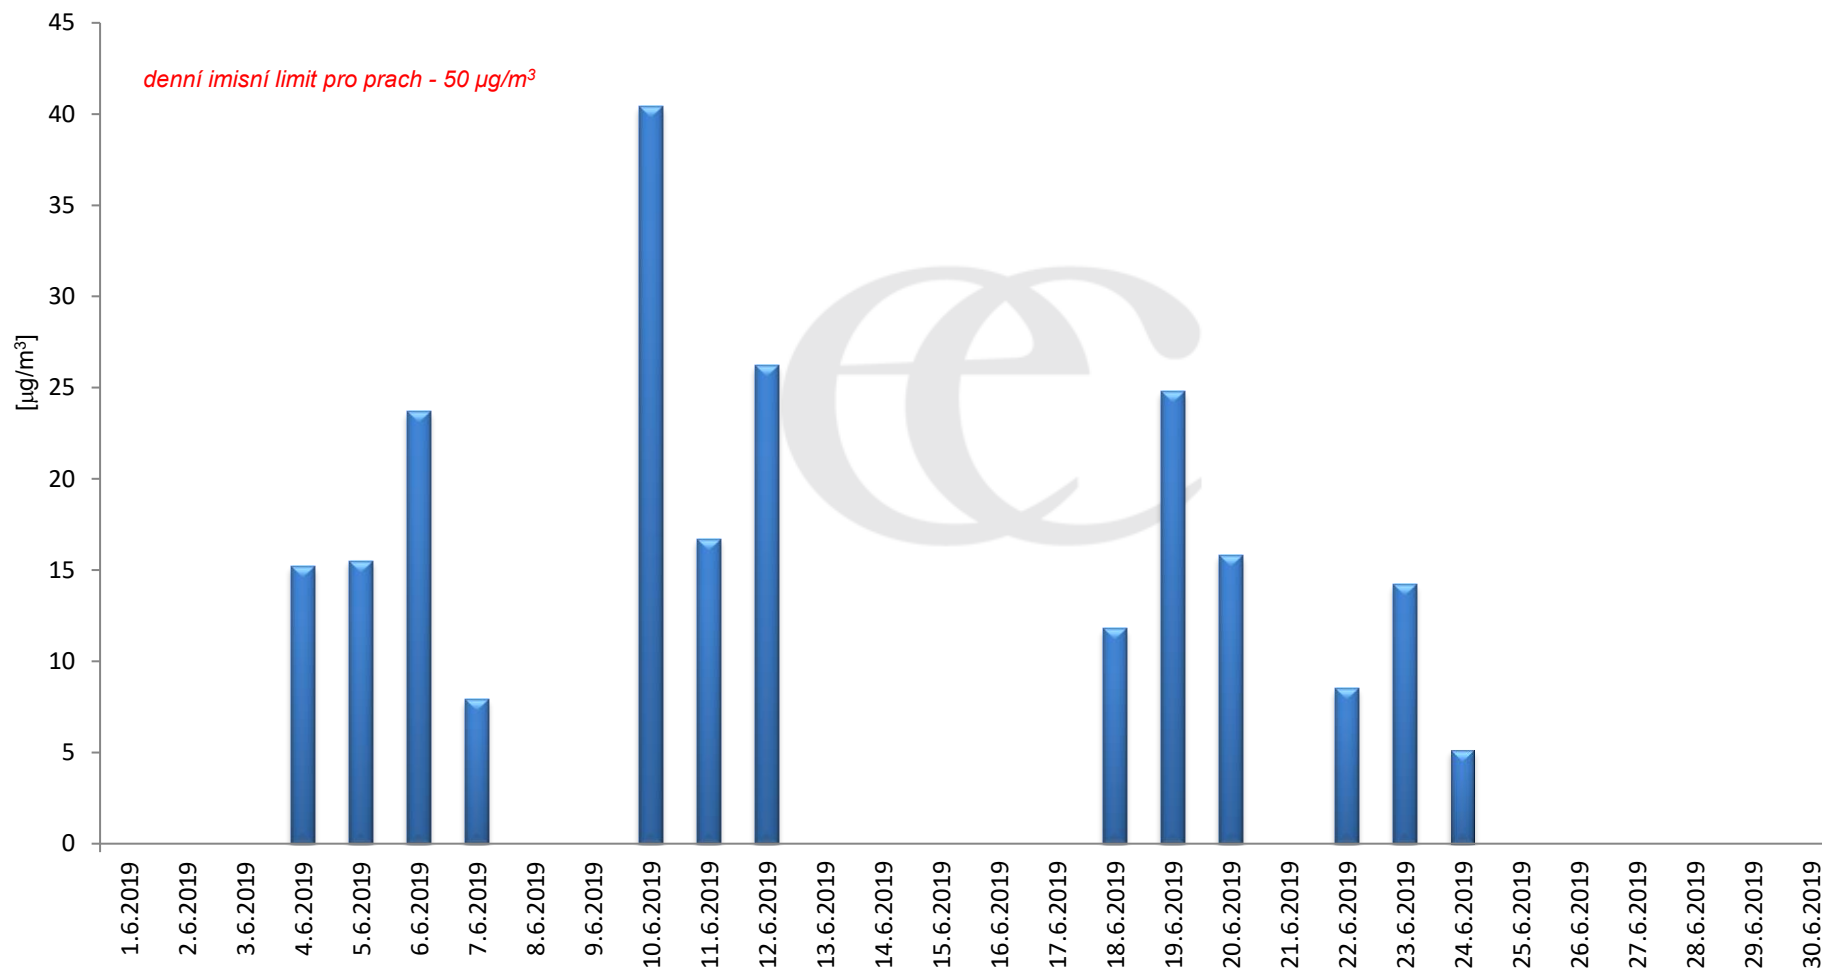

Průměrné denní koncentrace PM₁₀ v Litvínově za měsíc červen 2019.

Zpracovalo Ekologické centrum Most na základě operativních dat z měřicí stanice Litvínov (provozovatel: ZÚ Ústí nad Labem).