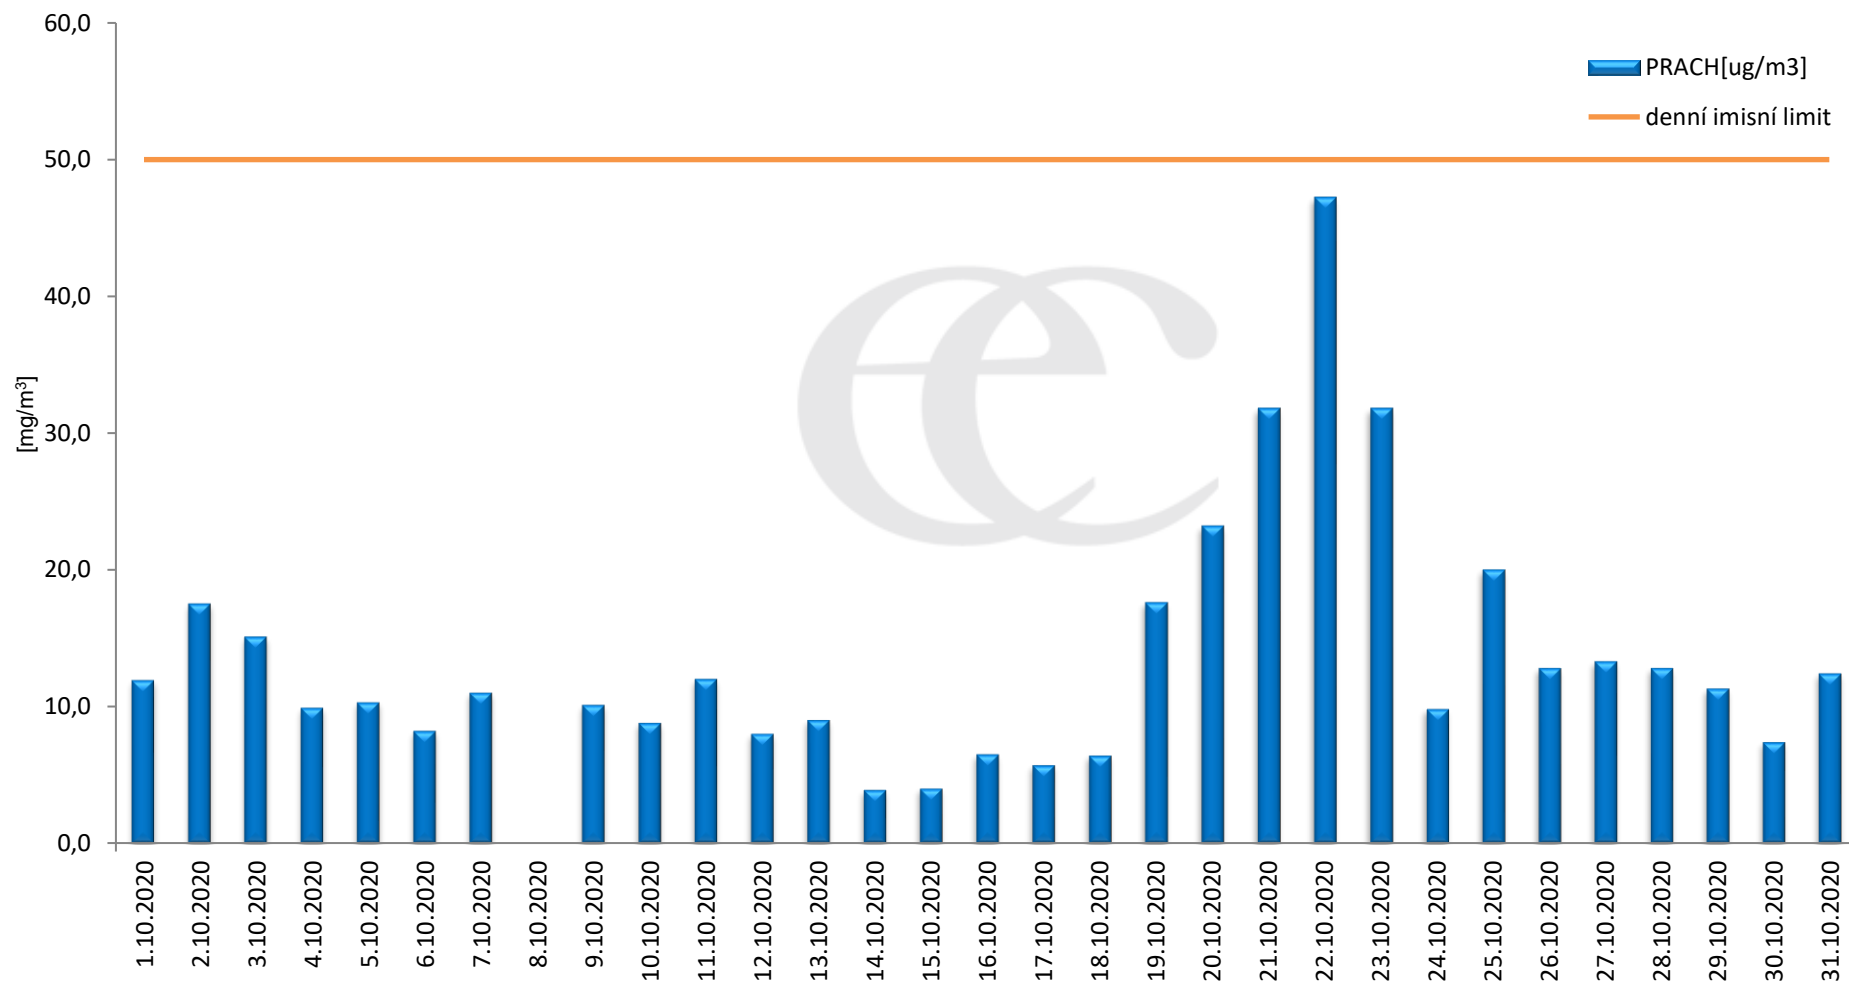

Průměrné denní (0:00 - 24:00) koncentrace SO₂ v Krupce za měsíc říjen 2020.
Zpracovalo Ekologické centrum Most na základě operativních dat z měřicí stanice AIM ČHMÚ Lom

Průměrné hodinové koncentrace SO₂ v Krupce za měsíc říjen 2020.
Zpracovalo Ekologické centrum Most na základě operativních dat z měřicí stanice AIM ČHMÚ Lom.

Průměrné denní (0:00 - 24:00) koncentrace PM₁₀ v Krupce za měsíc říjen 2020.
Zpracovalo Ekologické centrum Most na základě operativních dat z měřicí stanice AIM ČHMÚ Lom.

Průměrné hodinové koncentrace PM₁₀ v Krupce za měsíc říjen 2020.
Zpracovalo Ekologické centrum Most na základě operativních dat z měřicí stanice AIM ČHMÚ Lom.