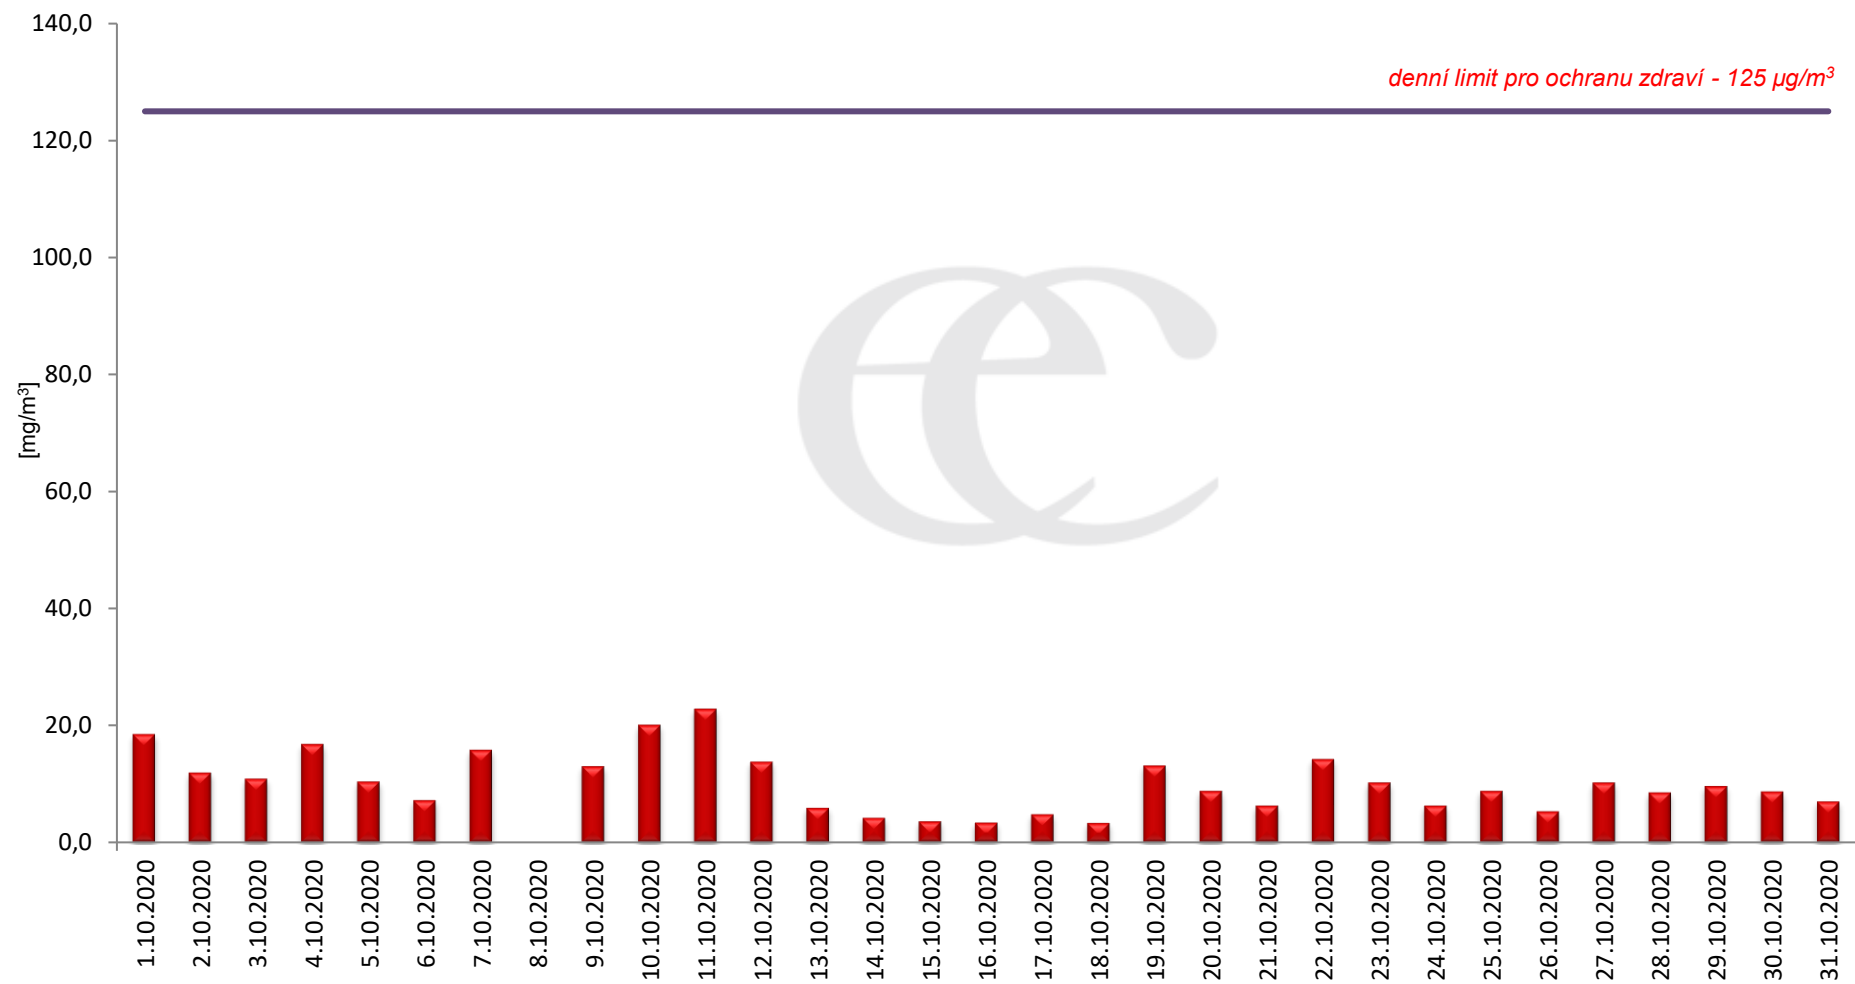

Průměrné denní (0:00 - 24:00) koncentrace SO₂ v Krupce za měsíc říjen 2020.
Zpracovalo Ekologické centrum Most na základě operativních dat z měřicí stanice AIM ČHMÚ Lom

Průměrné hodinové koncentrace SO₂ v Krupce za měsíc říjen 2020.
Zpracovalo Ekologické centrum Most na základě operativních dat z měřicí stanice AIM ČHMÚ Lom.

Průměrné denní (0:00 - 24:00) koncentrace PM₁₀ v Krupce za měsíc říjen 2020.
Zpracovalo Ekologické centrum Most na základě operativních dat z měřicí stanice AIM ČHMÚ Lom.

Průměrné hodinové koncentrace PM₁₀ v Krupce za měsíc říjen 2020.
Zpracovalo Ekologické centrum Most na základě operativních dat z měřicí stanice AIM ČHMÚ Lom.