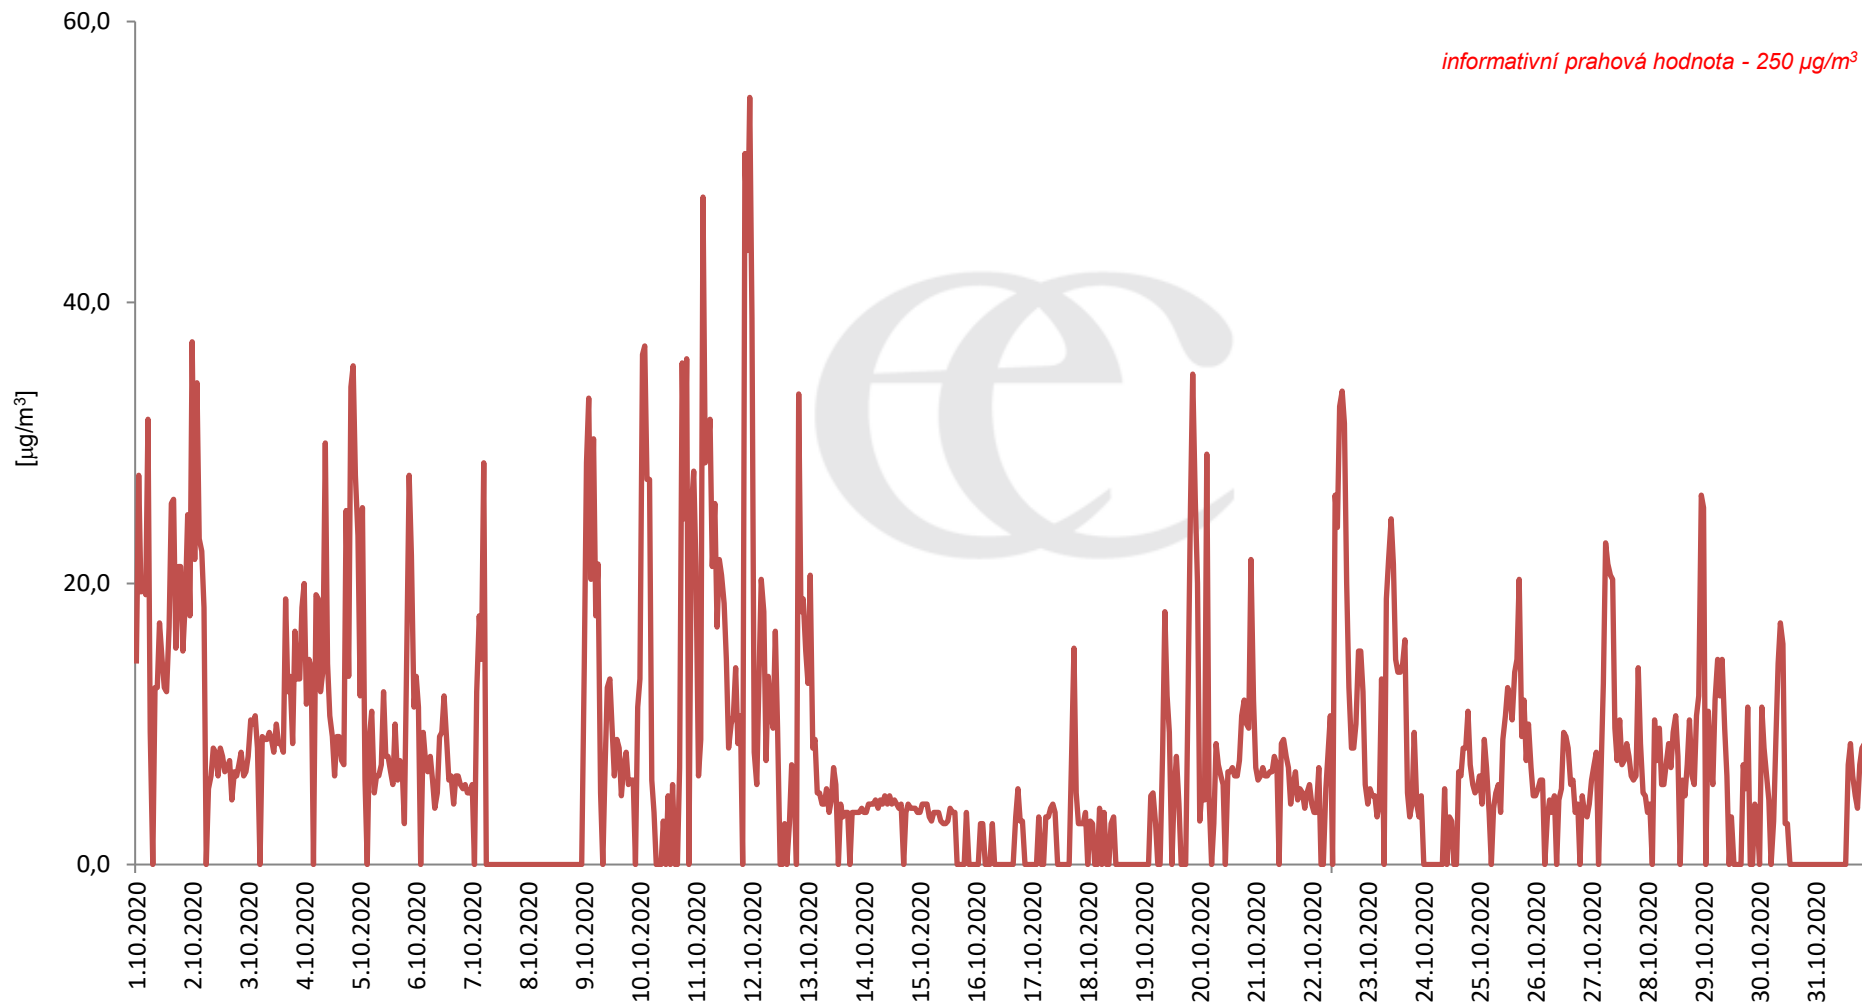

Průměrné denní (0:00 - 24:00) koncentrace SO₂ v Krupce za měsíc říjen 2020.
Zpracovalo Ekologické centrum Most na základě operativních dat z měřicí stanice AIM ČHMÚ Lom

Průměrné hodinové koncentrace SO₂ v Krupce za měsíc říjen 2020.
Zpracovalo Ekologické centrum Most na základě operativních dat z měřicí stanice AIM ČHMÚ Lom.

Průměrné denní (0:00 - 24:00) koncentrace PM₁₀ v Krupce za měsíc říjen 2020.
Zpracovalo Ekologické centrum Most na základě operativních dat z měřicí stanice AIM ČHMÚ Lom.

Průměrné hodinové koncentrace PM₁₀ v Krupce za měsíc říjen 2020.
Zpracovalo Ekologické centrum Most na základě operativních dat z měřicí stanice AIM ČHMÚ Lom.