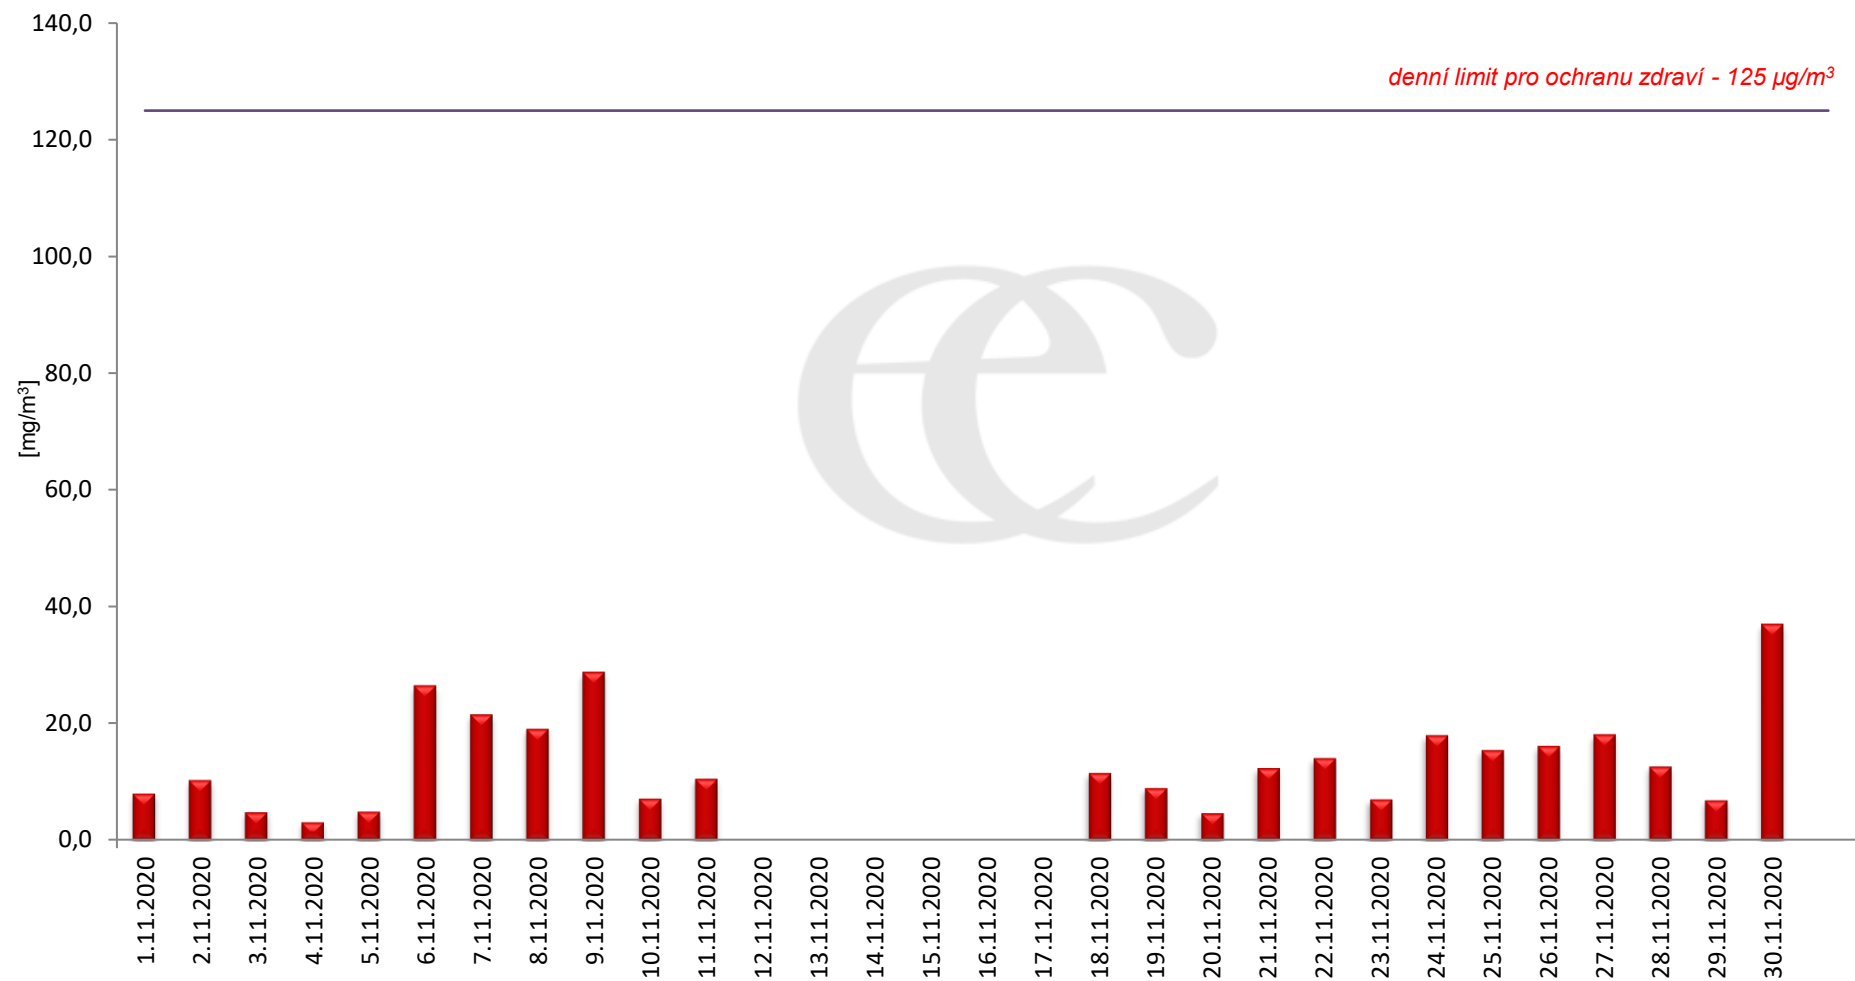

Průměrné denní (0:00 - 24:00) koncentrace SO₂ v Krupce za měsíc listopad 2020.
Zpracovalo Ekologické centrum Most na základě operativních dat z měřicí stanice AIM ČHMÚ Lom

Průměrné hodinové koncentrace SO₂ v Krupce za měsíc listopad 2020.

Zpracovalo Ekologické centrum Most na základě operativních dat z měřicí stanice AIM ČHMÚ Lom.

Průměrné denní (0:00 - 24:00) koncentrace PM₁₀ v Krupce za měsíc listopad 2020.

Zpracovalo Ekologické centrum Most na základě operativních dat z měřicí stanice AIM ČHMÚ Lom.

Průměrné hodinové koncentrace PM₁₀ v Krupce za měsíc listopad 2020.
Zpracovalo Ekologické centrum Most na základě operativních dat z měřicí stanice AIM ČHMÚ Lom.