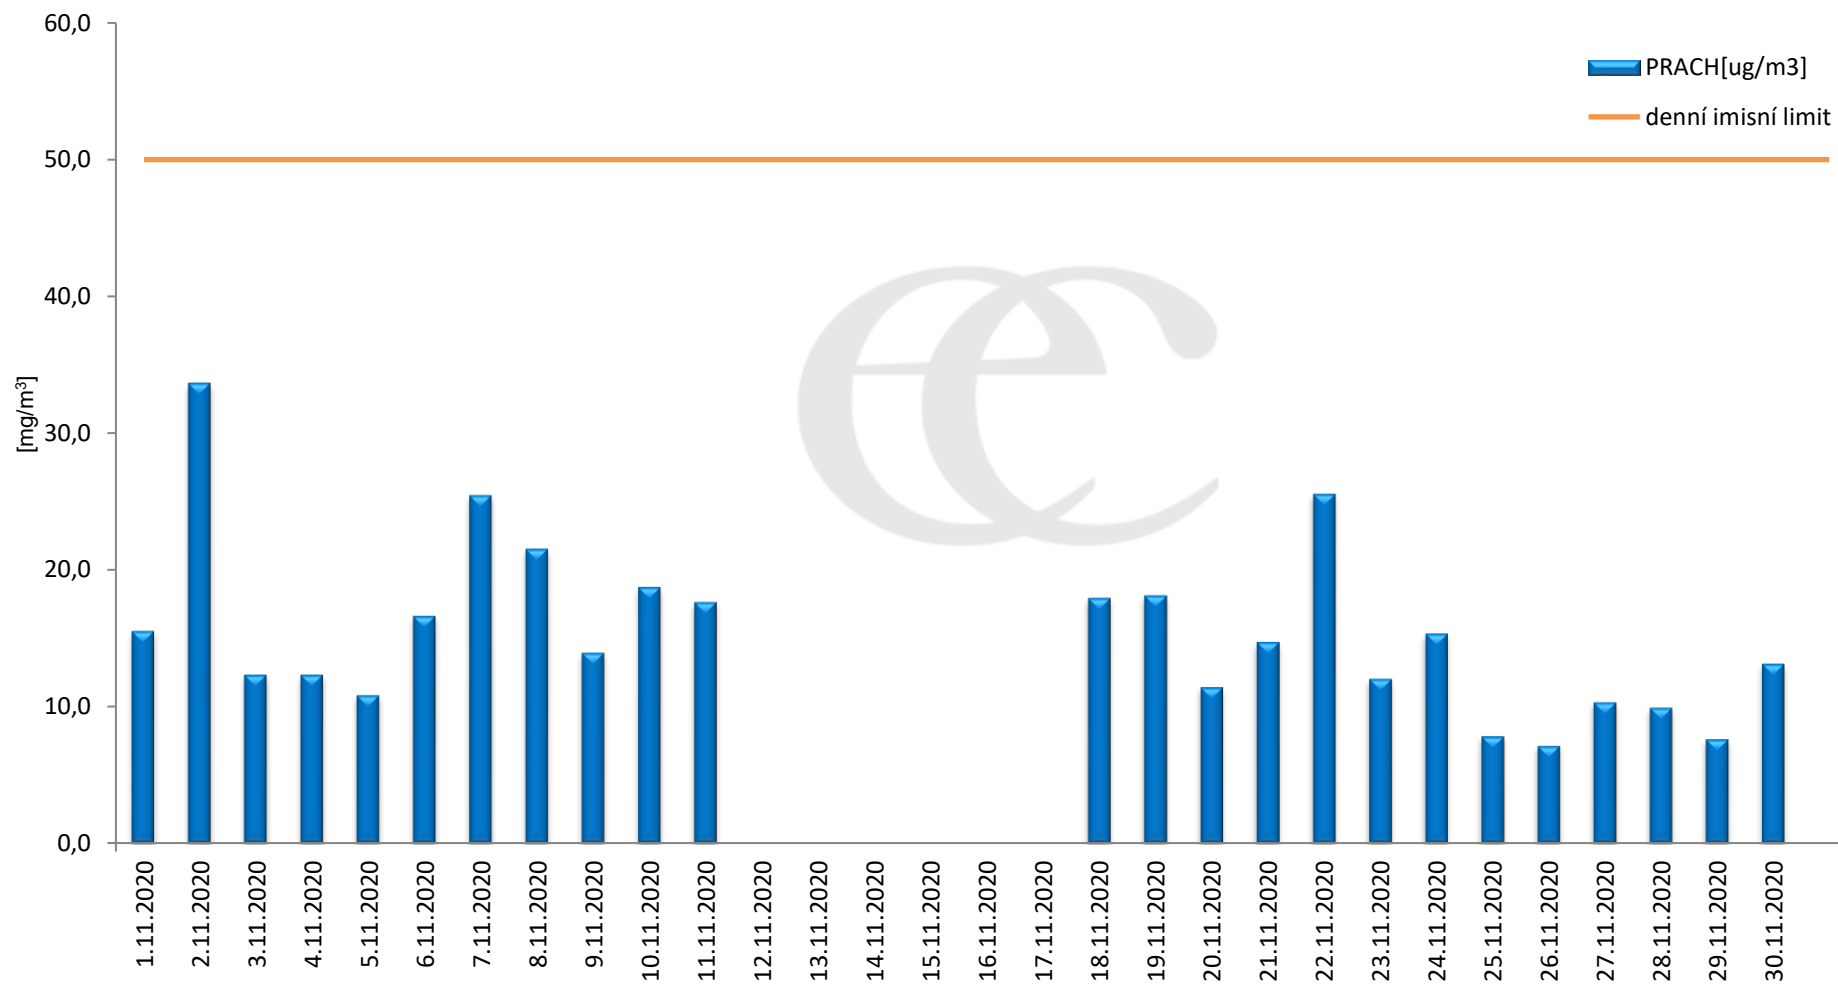

Průměrné denní (0:00 - 24:00) koncentrace SO₂ v Krupce za měsíc listopad 2020.
Zpracovalo Ekologické centrum Most na základě operativních dat z měřicí stanice AIM ČHMÚ Lom

Průměrné hodinové koncentrace SO₂ v Krupce za měsíc listopad 2020.

Zpracovalo Ekologické centrum Most na základě operativních dat z měřicí stanice AIM ČHMÚ Lom.

Průměrné denní (0:00 - 24:00) koncentrace PM₁₀ v Krupce za měsíc listopad 2020.

Zpracovalo Ekologické centrum Most na základě operativních dat z měřicí stanice AIM ČHMÚ Lom.

Průměrné hodinové koncentrace PM₁₀ v Krupce za měsíc listopad 2020.
Zpracovalo Ekologické centrum Most na základě operativních dat z měřicí stanice AIM ČHMÚ Lom.