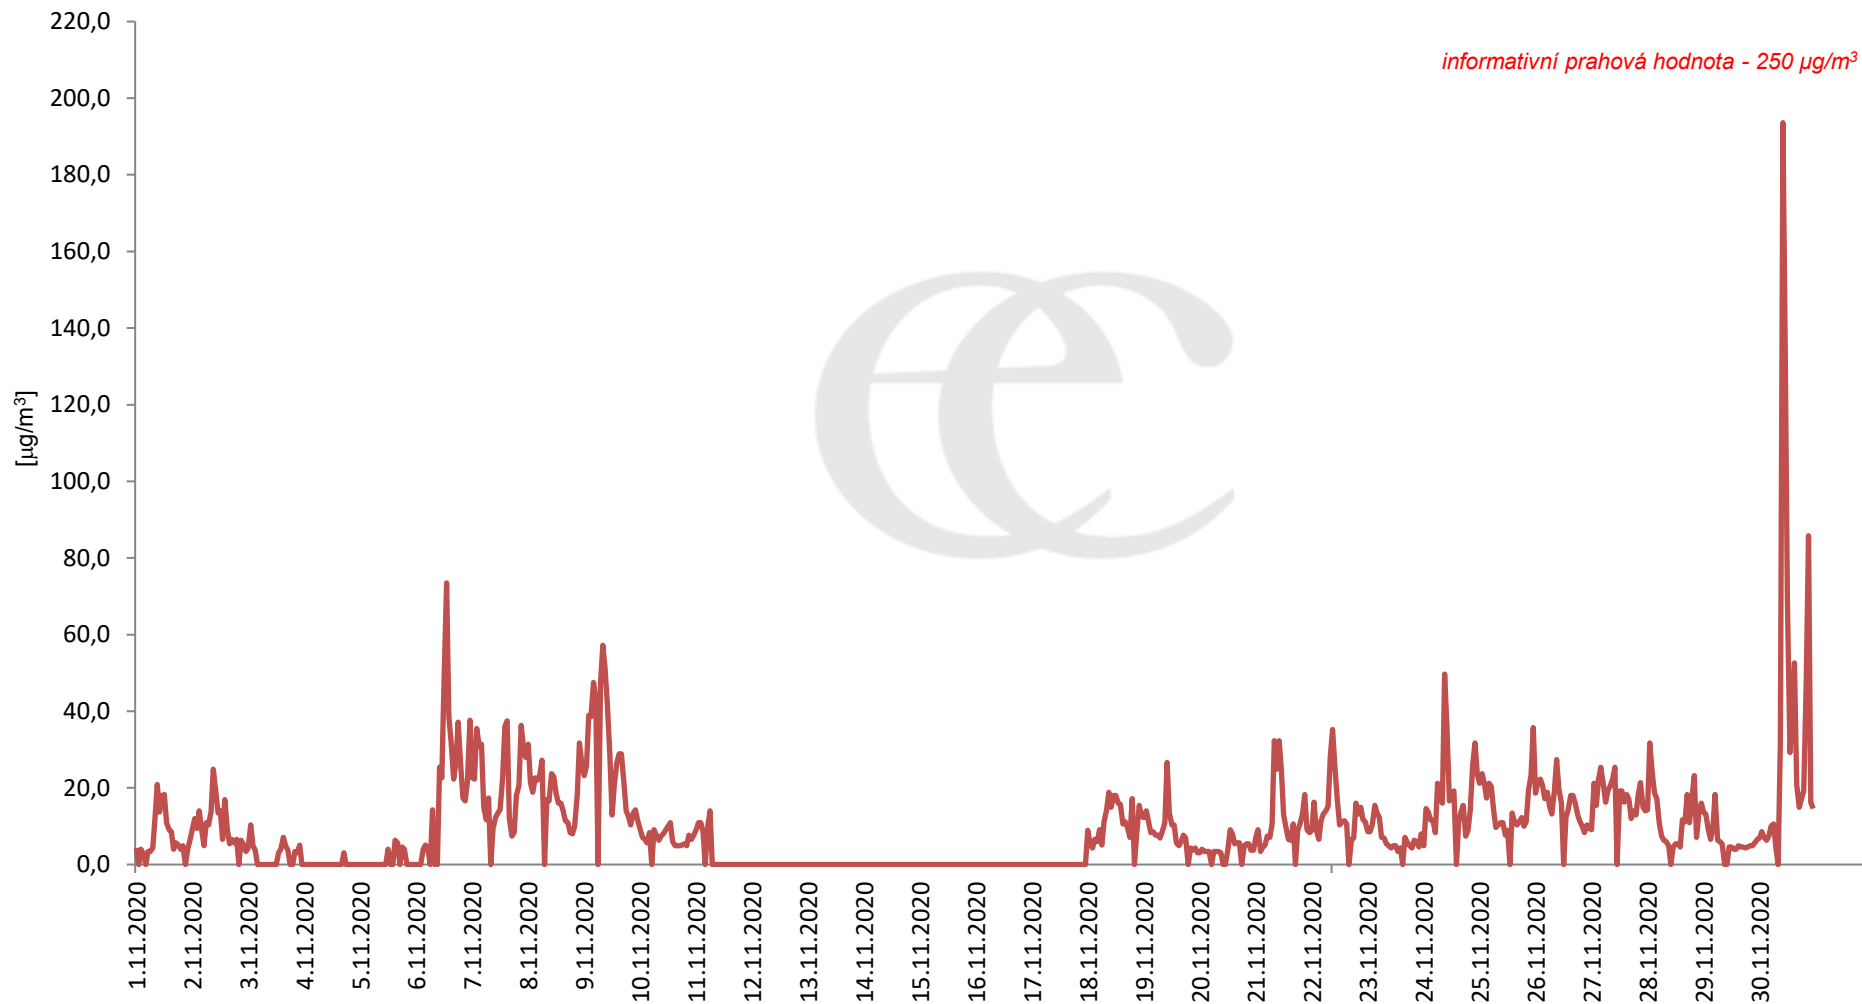

Průměrné denní (0:00 - 24:00) koncentrace SO₂ v Krupce za měsíc listopad 2020.
Zpracovalo Ekologické centrum Most na základě operativních dat z měřicí stanice AIM ČHMÚ Lom

Průměrné hodinové koncentrace SO₂ v Krupce za měsíc listopad 2020.

Zpracovalo Ekologické centrum Most na základě operativních dat z měřicí stanice AIM ČHMÚ Lom.

Průměrné denní (0:00 - 24:00) koncentrace PM₁₀ v Krupce za měsíc listopad 2020.

Zpracovalo Ekologické centrum Most na základě operativních dat z měřicí stanice AIM ČHMÚ Lom.

Průměrné hodinové koncentrace PM₁₀ v Krupce za měsíc listopad 2020.
Zpracovalo Ekologické centrum Most na základě operativních dat z měřicí stanice AIM ČHMÚ Lom.