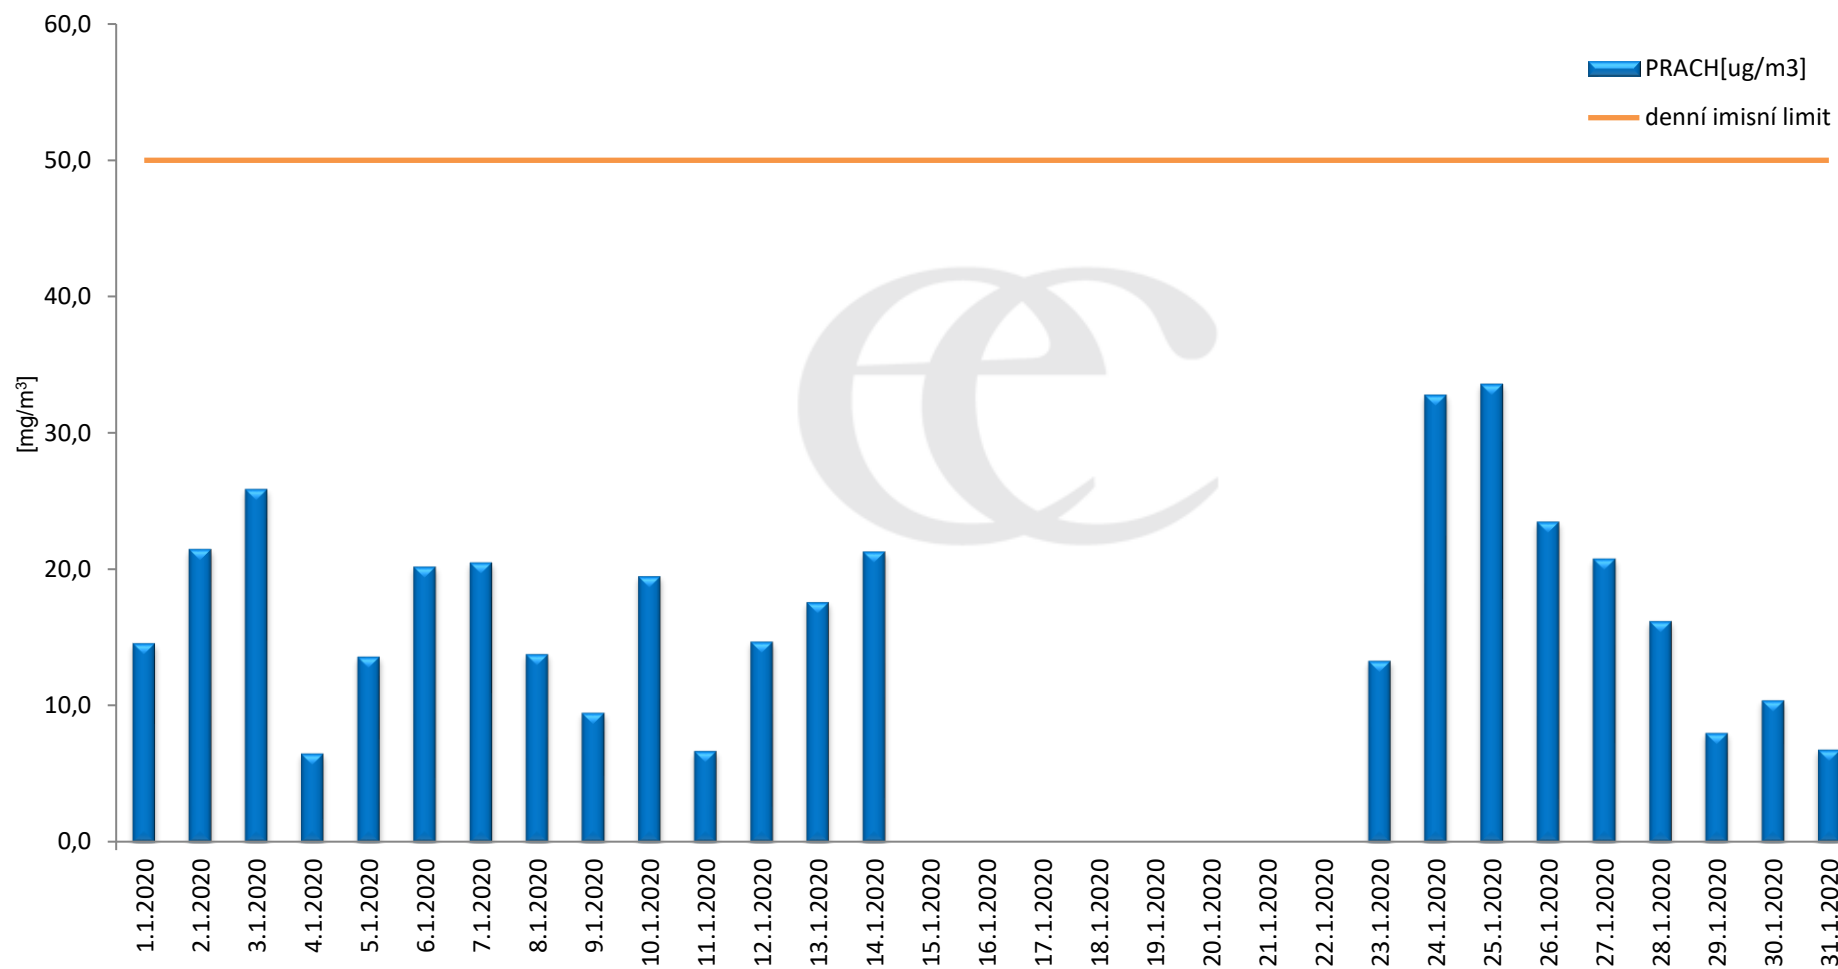

**Průměrné denní (0:00 - 24:00) koncentrace SO<sub>2</sub> v Krupce za měsíc leden 2020.**  
Zpracovalo Ekologické centrum Most na základě operativních dat z měřicí stanice AIM ČHMÚ Lom

**Průměrné hodinové koncentrace SO<sub>2</sub> v Krupce za měsíc leden 2020.**  
Zpracovalo Ekologické centrum Most na základě operativních dat z měřicí stanice AIM ČHMÚ Lom.

**Průměrné denní (0:00 - 24:00) koncentrace PM<sub>10</sub> v Krupce za měsíc leden 2020.**  
Zpracovalo Ekologické centrum Most na základě operativních dat z měřicí stanice AIM ČHMÚ Lom.

**Průměrné hodinové koncentrace PM<sub>10</sub> v Krupce za měsíc leden 2020.**  
Zpracovalo Ekologické centrum Most na základě operativních dat z měřicí stanice AIM ČHMÚ Lom.