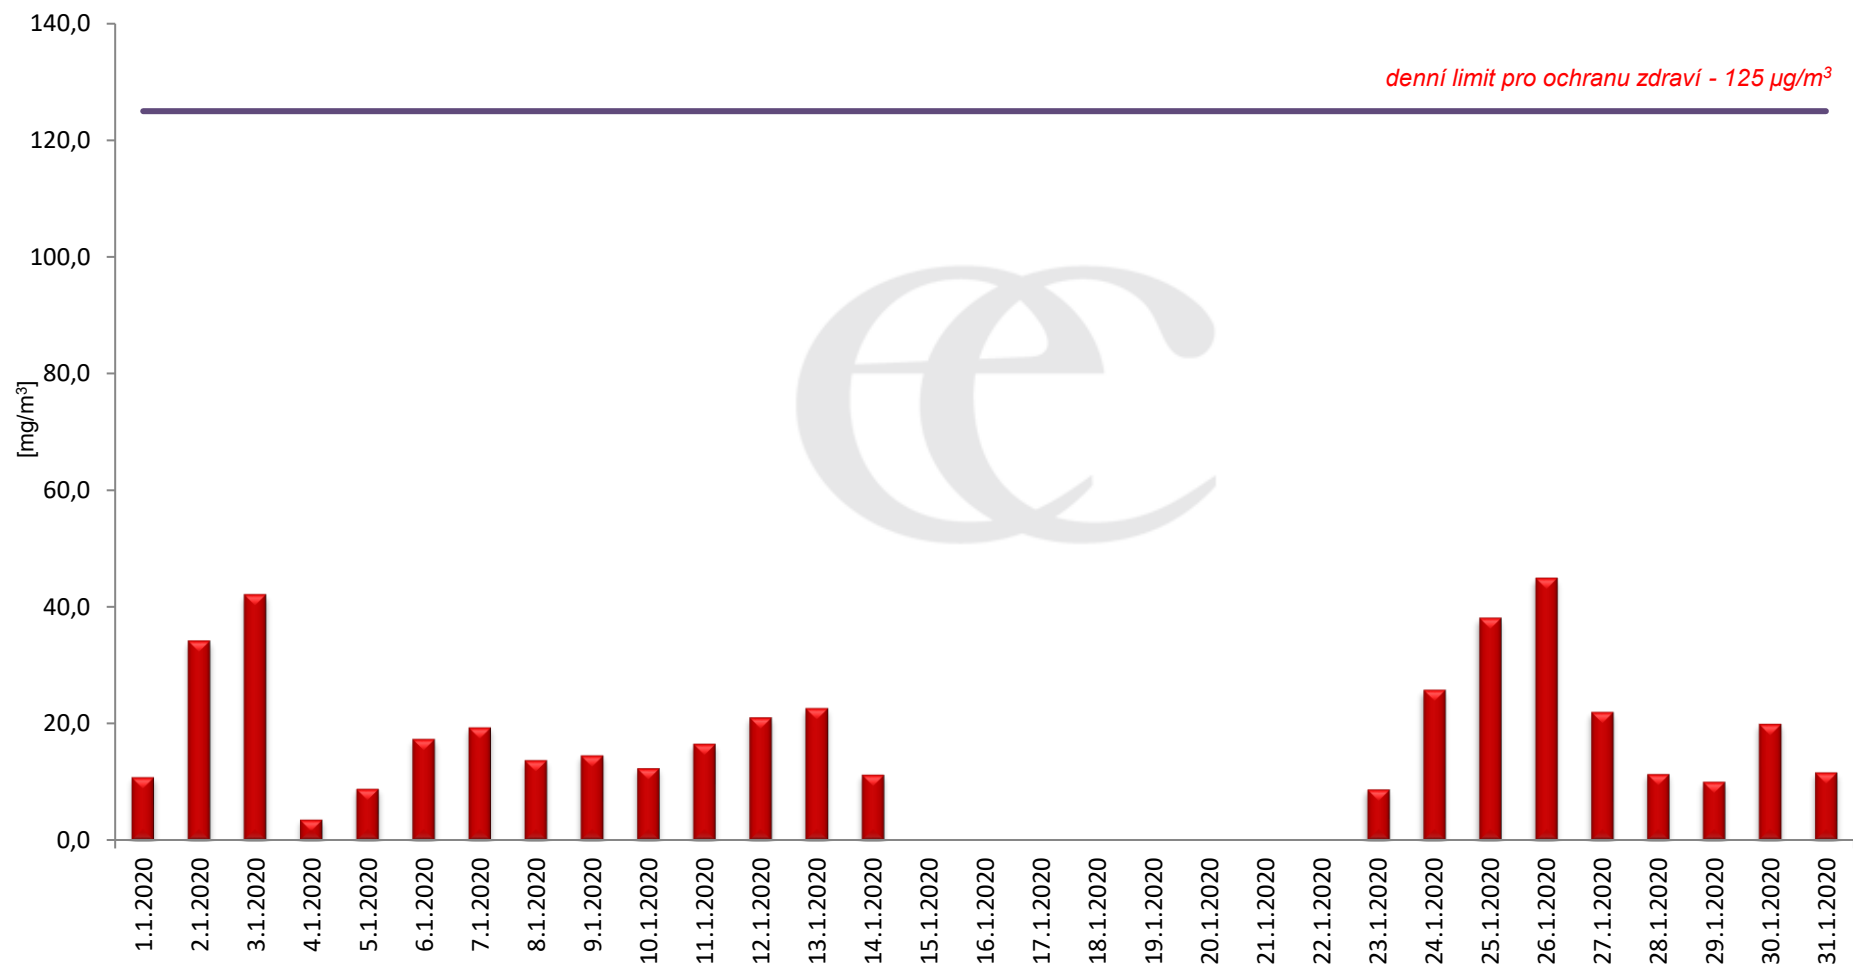

**Průměrné denní (0:00 - 24:00) koncentrace SO<sub>2</sub> v Krupce za měsíc leden 2020.**  
Zpracovalo Ekologické centrum Most na základě operativních dat z měřicí stanice AIM ČHMÚ Lom

**Průměrné hodinové koncentrace SO<sub>2</sub> v Krupce za měsíc leden 2020.**  
Zpracovalo Ekologické centrum Most na základě operativních dat z měřicí stanice AIM ČHMÚ Lom.

**Průměrné denní (0:00 - 24:00) koncentrace PM<sub>10</sub> v Krupce za měsíc leden 2020.**  
Zpracovalo Ekologické centrum Most na základě operativních dat z měřicí stanice AIM ČHMÚ Lom.

**Průměrné hodinové koncentrace PM<sub>10</sub> v Krupce za měsíc leden 2020.**  
Zpracovalo Ekologické centrum Most na základě operativních dat z měřicí stanice AIM ČHMÚ Lom.