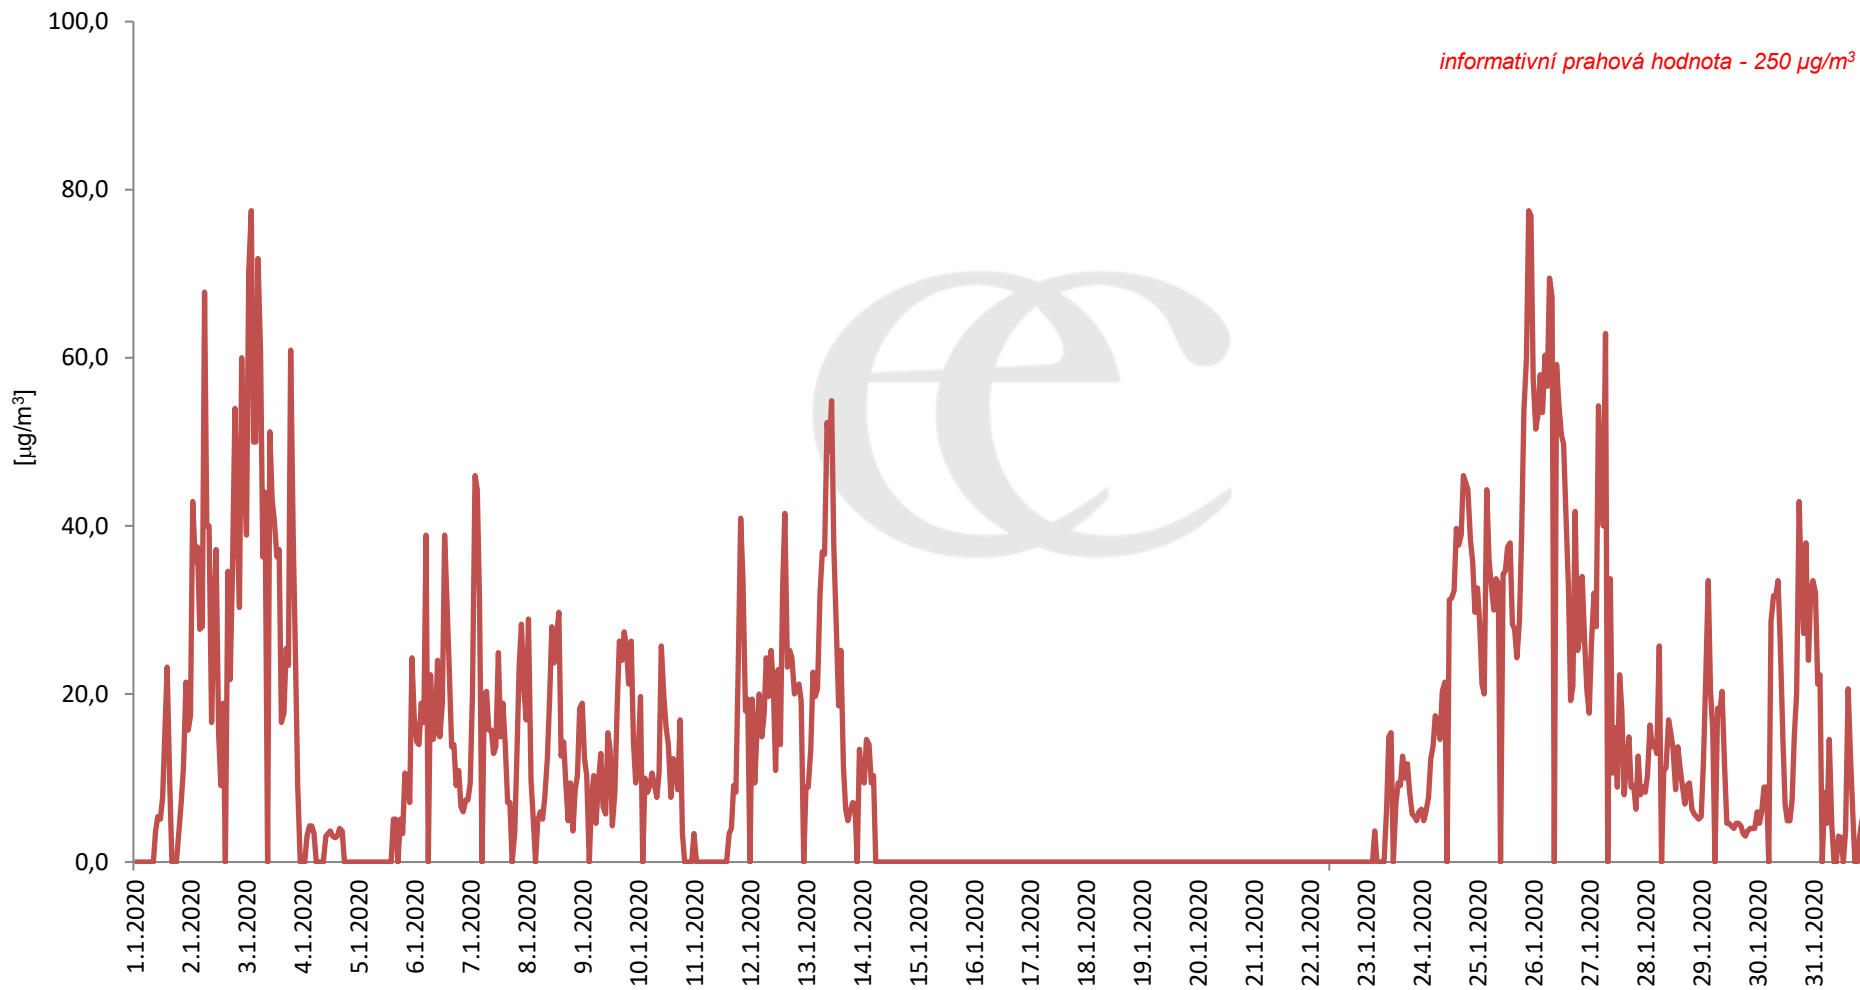

**Průměrné denní (0:00 - 24:00) koncentrace SO<sub>2</sub> v Krupce za měsíc leden 2020.**  
Zpracovalo Ekologické centrum Most na základě operativních dat z měřicí stanice AIM ČHMÚ Lom

**Průměrné hodinové koncentrace SO<sub>2</sub> v Krupce za měsíc leden 2020.**  
Zpracovalo Ekologické centrum Most na základě operativních dat z měřicí stanice AIM ČHMÚ Lom.

**Průměrné denní (0:00 - 24:00) koncentrace PM<sub>10</sub> v Krupce za měsíc leden 2020.**  
Zpracovalo Ekologické centrum Most na základě operativních dat z měřicí stanice AIM ČHMÚ Lom.

**Průměrné hodinové koncentrace PM<sub>10</sub> v Krupce za měsíc leden 2020.**  
Zpracovalo Ekologické centrum Most na základě operativních dat z měřicí stanice AIM ČHMÚ Lom.