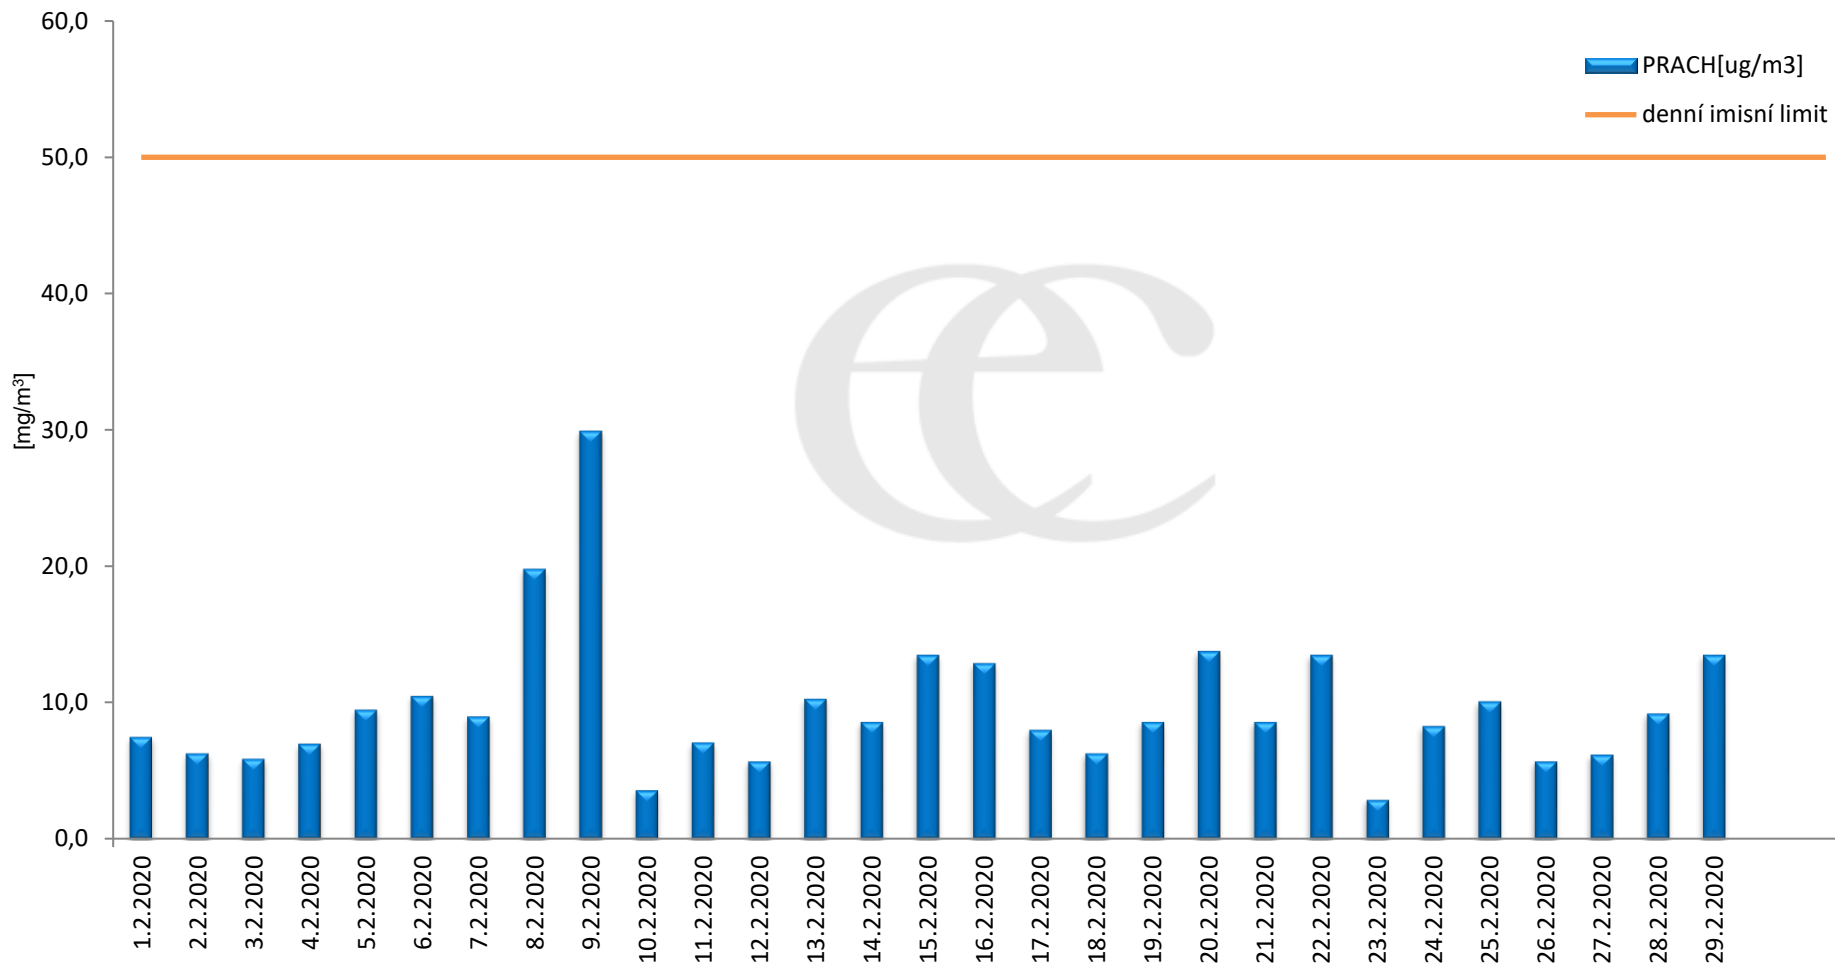

Průměrné denní (0:00 - 24:00) koncentrace SO₂ v Krupce za měsíc únor 2020.
Zpracovalo Ekologické centrum Most na základě operativních dat z měřicí stanice AIM ČHMÚ Lom

Průměrné hodinové koncentrace SO₂ v Krupce za měsíc únor 2020.
Zpracovalo Ekologické centrum Most na základě operativních dat z měřicí stanice AIM ČHMÚ Lom.

Průměrné denní (0:00 - 24:00) koncentrace PM₁₀ v Krupce za měsíc únor 2020.
Zpracovalo Ekologické centrum Most na základě operativních dat z měřicí stanice AIM ČHMÚ Lom.

Průměrné hodinové koncentrace PM₁₀ v Krupce za měsíc únor 2020.
Zpracovalo Ekologické centrum Most na základě operativních dat z měřicí stanice AIM ČHMÚ Lom.