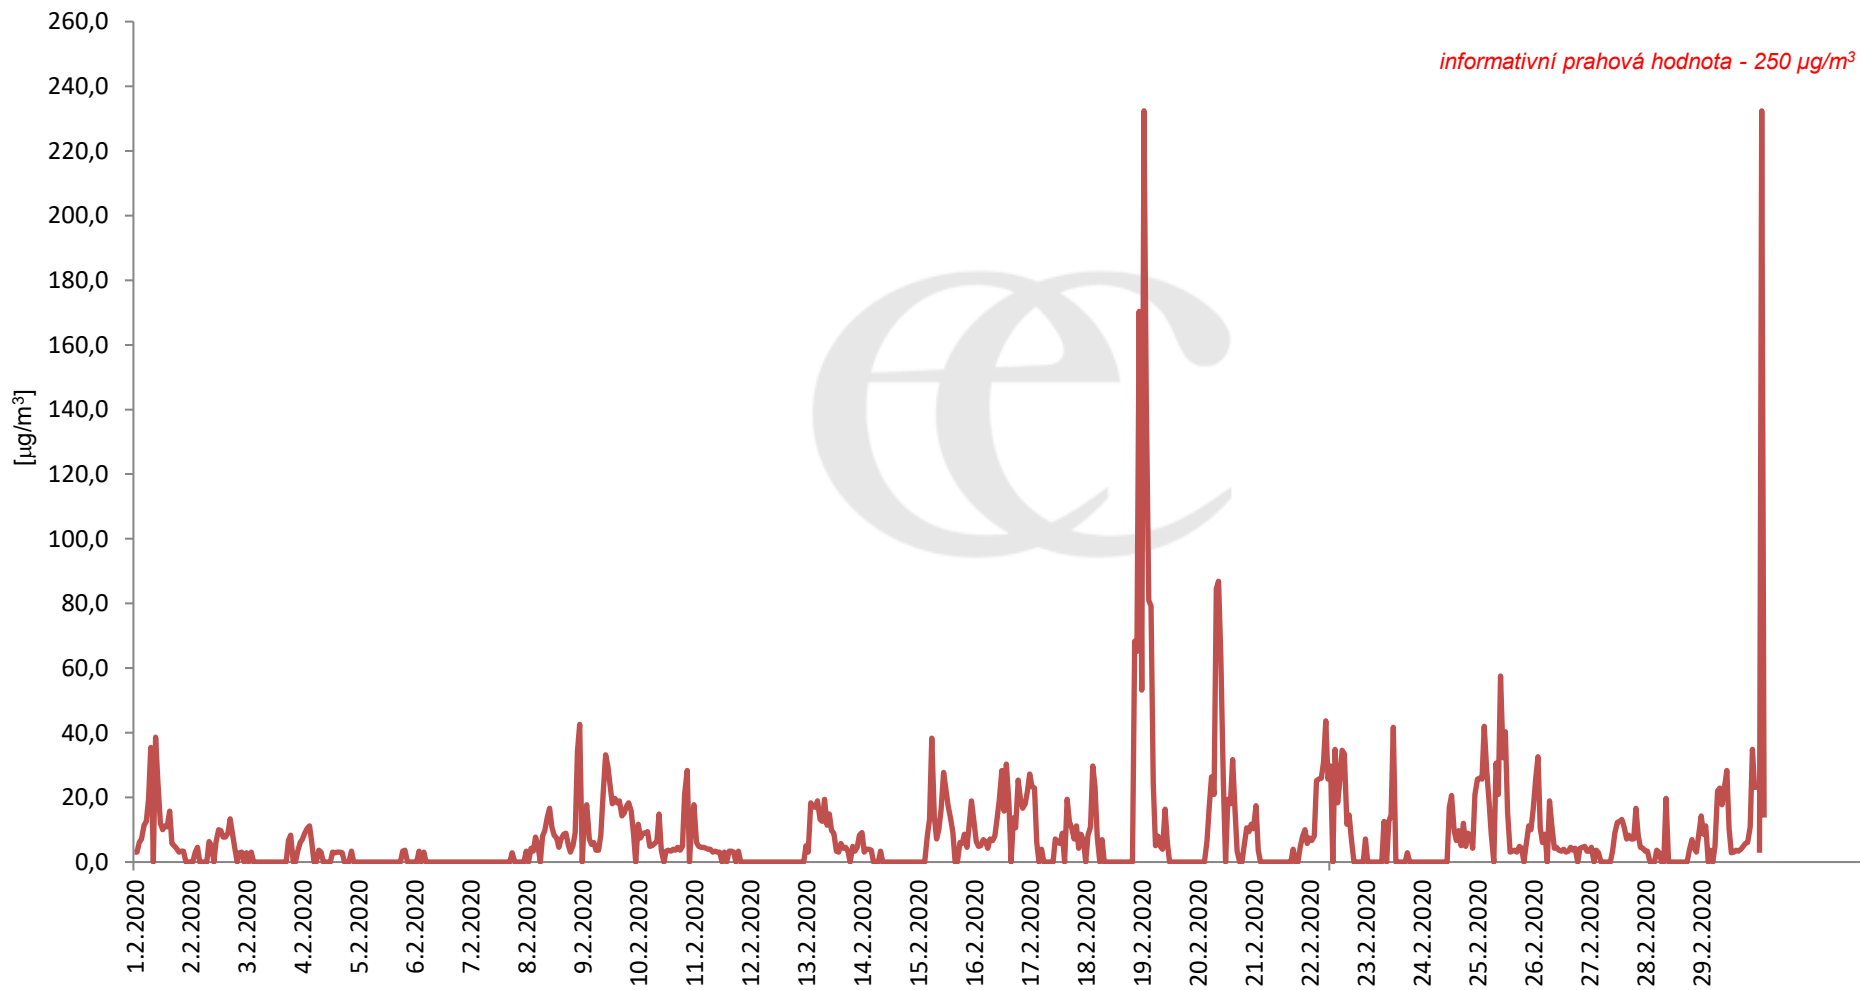

Průměrné denní (0:00 - 24:00) koncentrace SO₂ v Krupce za měsíc únor 2020.
Zpracovalo Ekologické centrum Most na základě operativních dat z měřicí stanice AIM ČHMÚ Lom

Průměrné hodinové koncentrace SO₂ v Krupce za měsíc únor 2020.
Zpracovalo Ekologické centrum Most na základě operativních dat z měřicí stanice AIM ČHMÚ Lom.

Průměrné denní (0:00 - 24:00) koncentrace PM₁₀ v Krupce za měsíc únor 2020.
Zpracovalo Ekologické centrum Most na základě operativních dat z měřicí stanice AIM ČHMÚ Lom.

Průměrné hodinové koncentrace PM₁₀ v Krupce za měsíc únor 2020.
Zpracovalo Ekologické centrum Most na základě operativních dat z měřicí stanice AIM ČHMÚ Lom.