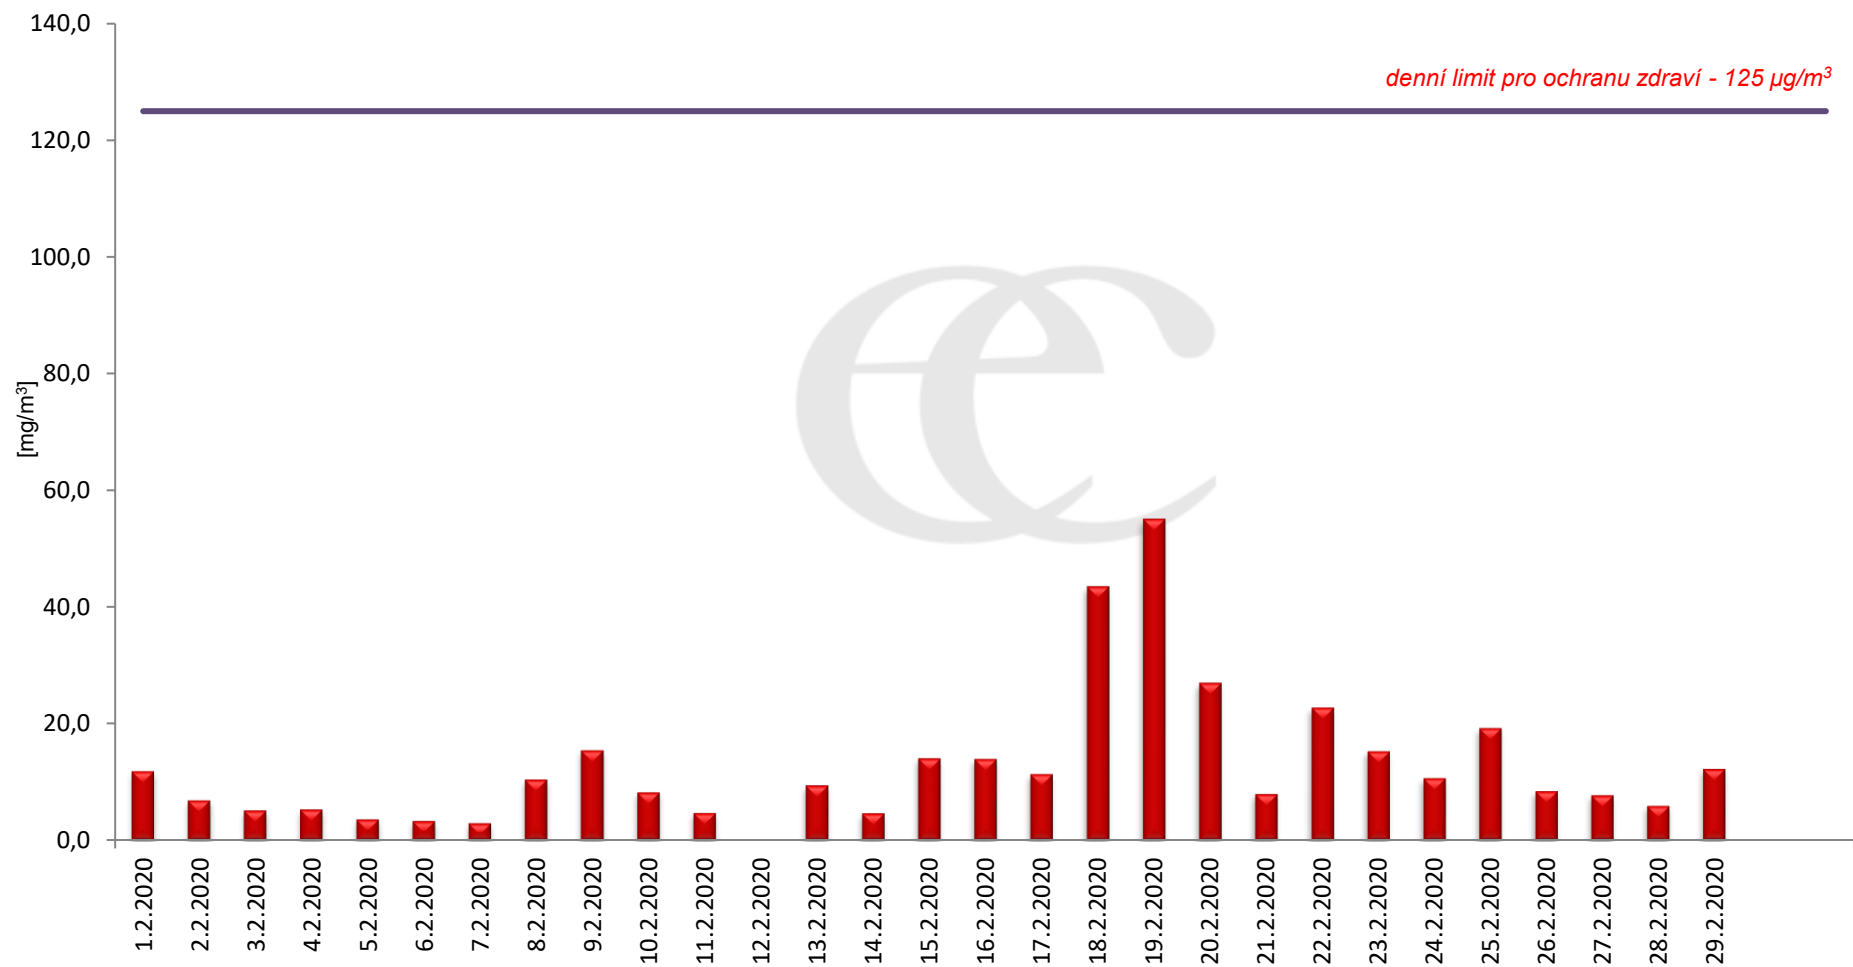

Průměrné denní (0:00 - 24:00) koncentrace SO₂ v Krupce za měsíc únor 2020.
Zpracovalo Ekologické centrum Most na základě operativních dat z měřicí stanice AIM ČHMÚ Lom

Průměrné hodinové koncentrace SO₂ v Krupce za měsíc únor 2020.
Zpracovalo Ekologické centrum Most na základě operativních dat z měřicí stanice AIM ČHMÚ Lom.

Průměrné denní (0:00 - 24:00) koncentrace PM₁₀ v Krupce za měsíc únor 2020.
Zpracovalo Ekologické centrum Most na základě operativních dat z měřicí stanice AIM ČHMÚ Lom.

Průměrné hodinové koncentrace PM₁₀ v Krupce za měsíc únor 2020.
Zpracovalo Ekologické centrum Most na základě operativních dat z měřicí stanice AIM ČHMÚ Lom.