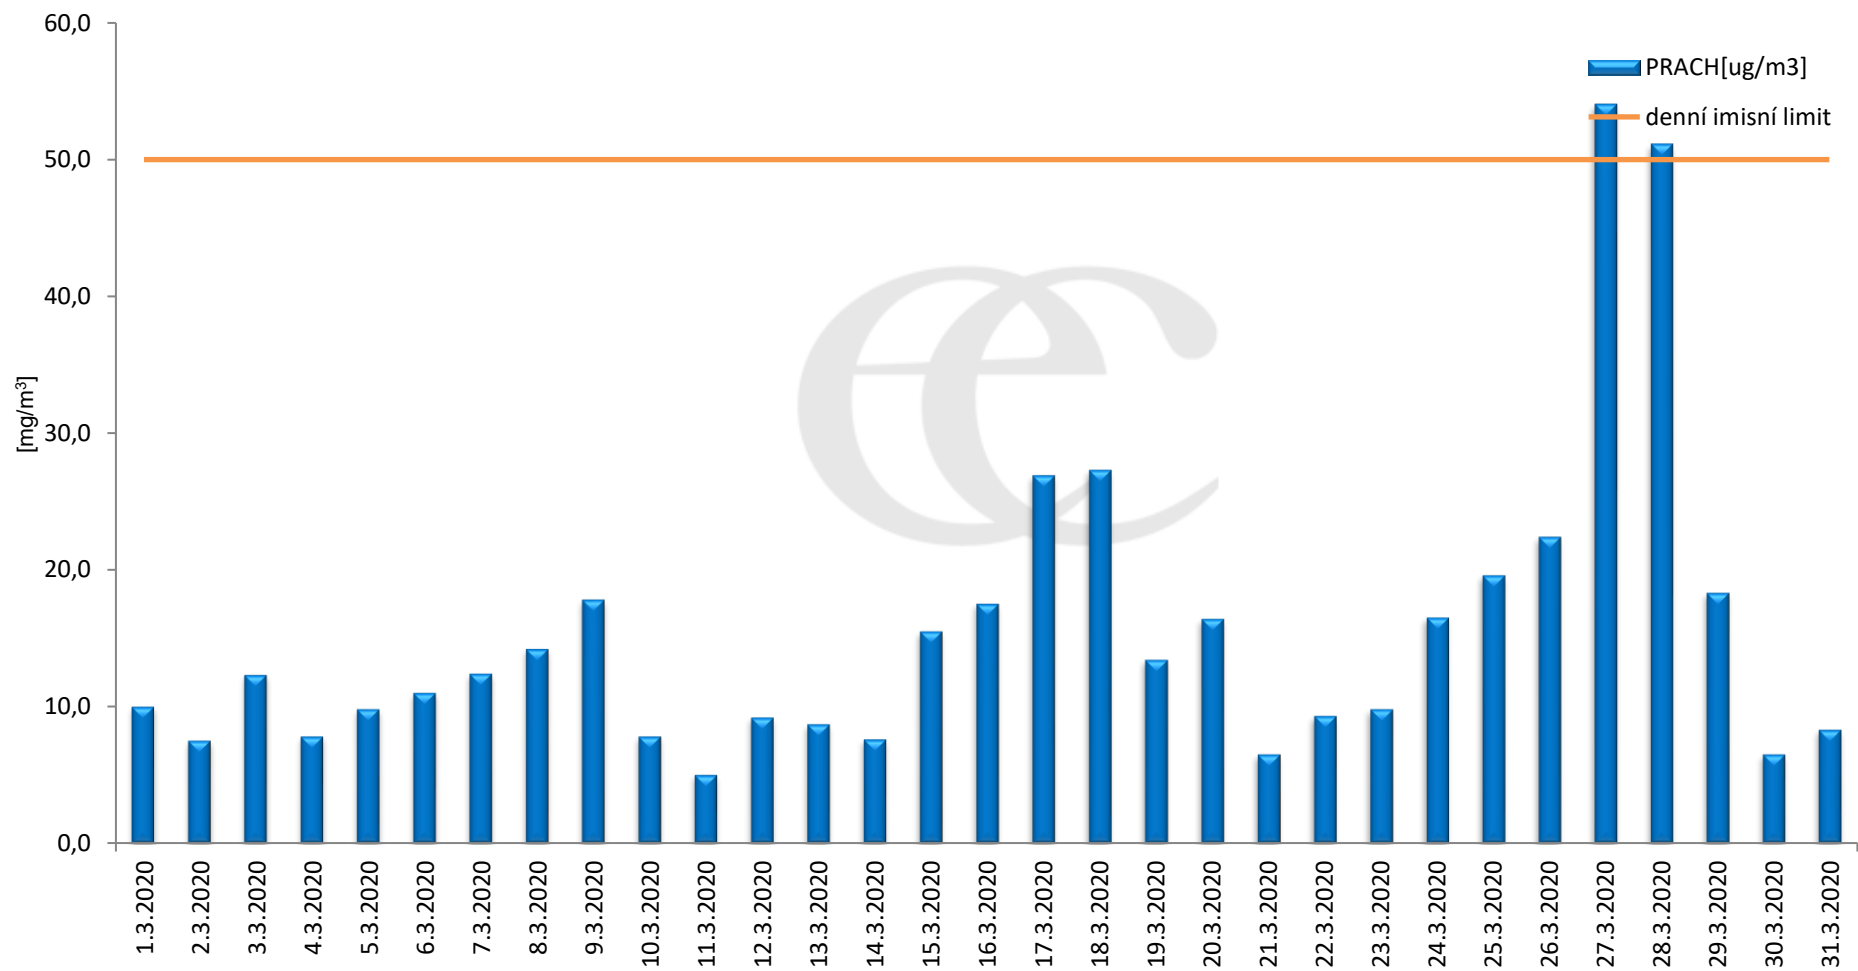

Průměrné denní (0:00 - 24:00) koncentrace SO₂ v Krupce za měsíc březen 2020.
Zpracovalo Ekologické centrum Most na základě operativních dat z měřicí stanice AIM ČHMÚ Lom

Průměrné hodinové koncentrace SO₂ v Krupce za měsíc březen 2020.
Zpracovalo Ekologické centrum Most na základě operativních dat z měřicí stanice AIM ČHMÚ Lom.

Průměrné denní (0:00 - 24:00) koncentrace PM₁₀ v Krupce za měsíc březen 2020.

Zpracovalo Ekologické centrum Most na základě operativních dat z měřicí stanice AIM ČHMÚ Lom.

Průměrné hodinové koncentrace PM₁₀ v Krupce za měsíc březen 2020.
Zpracovalo Ekologické centrum Most na základě operativních dat z měřicí stanice AIM ČHMÚ Lom.