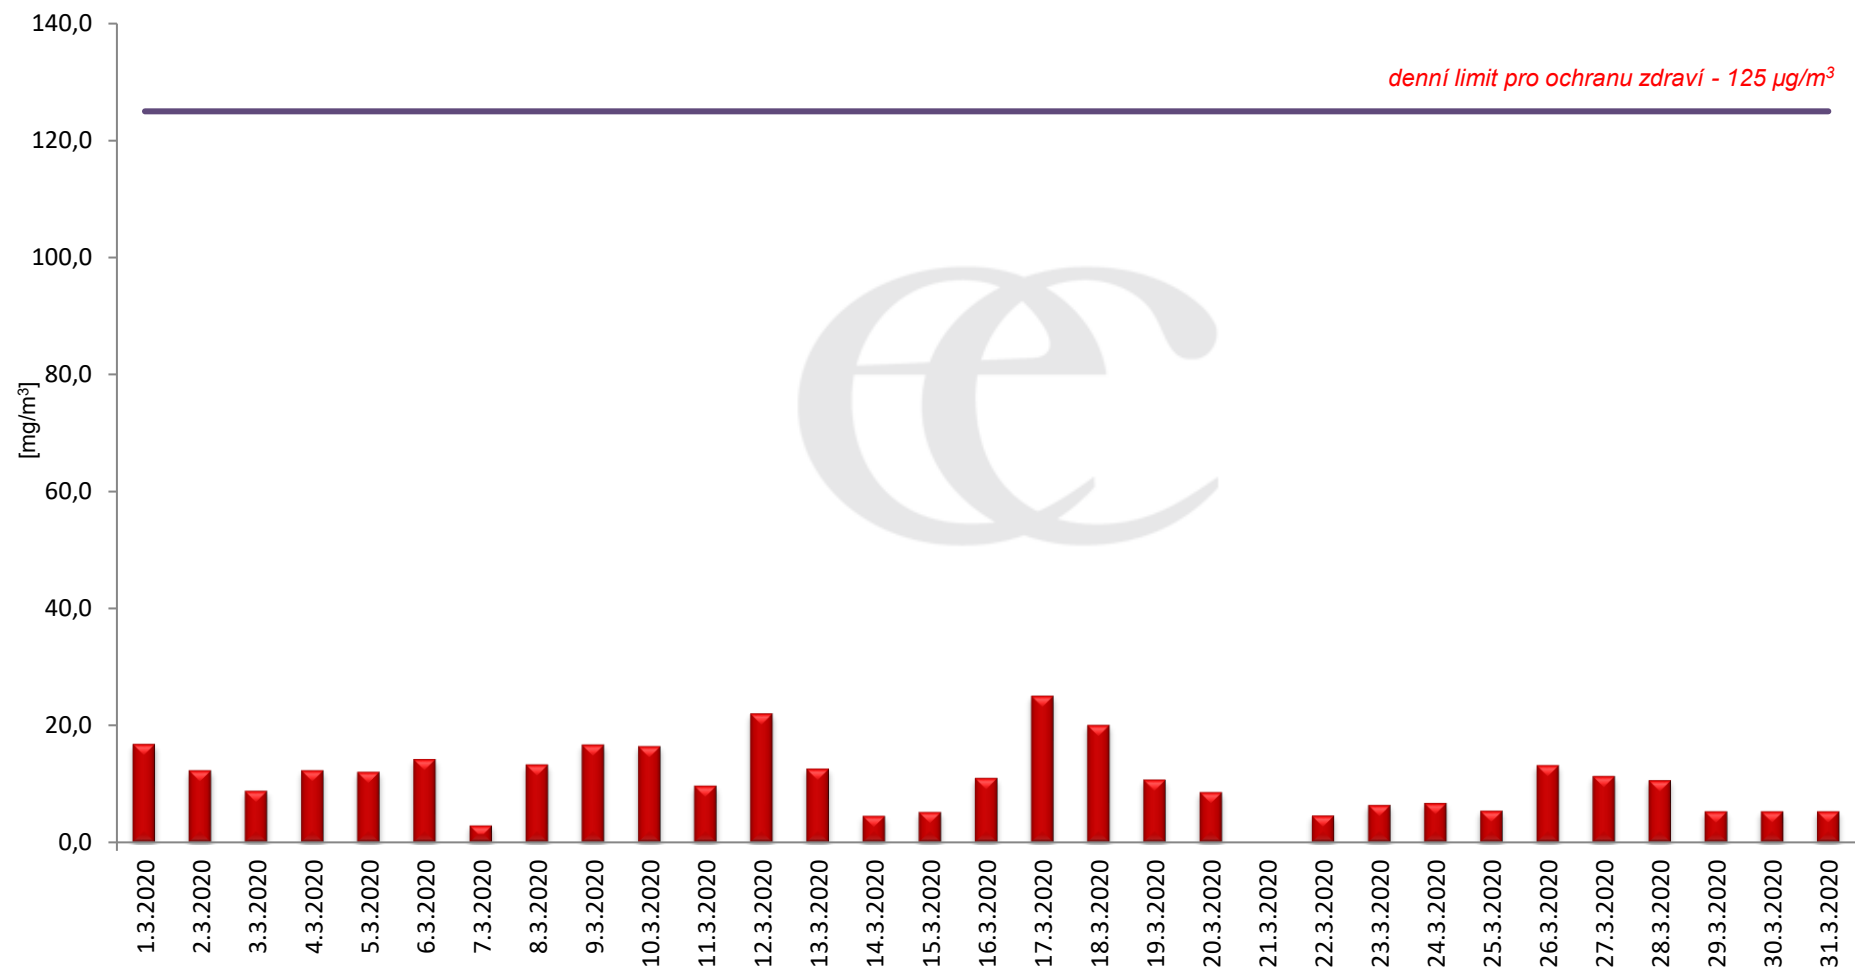

Průměrné denní (0:00 - 24:00) koncentrace SO₂ v Krupce za měsíc březen 2020.
Zpracovalo Ekologické centrum Most na základě operativních dat z měřicí stanice AIM ČHMÚ Lom

Průměrné hodinové koncentrace SO₂ v Krupce za měsíc březen 2020.
Zpracovalo Ekologické centrum Most na základě operativních dat z měřicí stanice AIM ČHMÚ Lom.

Průměrné denní (0:00 - 24:00) koncentrace PM₁₀ v Krupce za měsíc březen 2020.

Zpracovalo Ekologické centrum Most na základě operativních dat z měřicí stanice AIM ČHMÚ Lom.

Průměrné hodinové koncentrace PM₁₀ v Krupce za měsíc březen 2020.
Zpracovalo Ekologické centrum Most na základě operativních dat z měřicí stanice AIM ČHMÚ Lom.