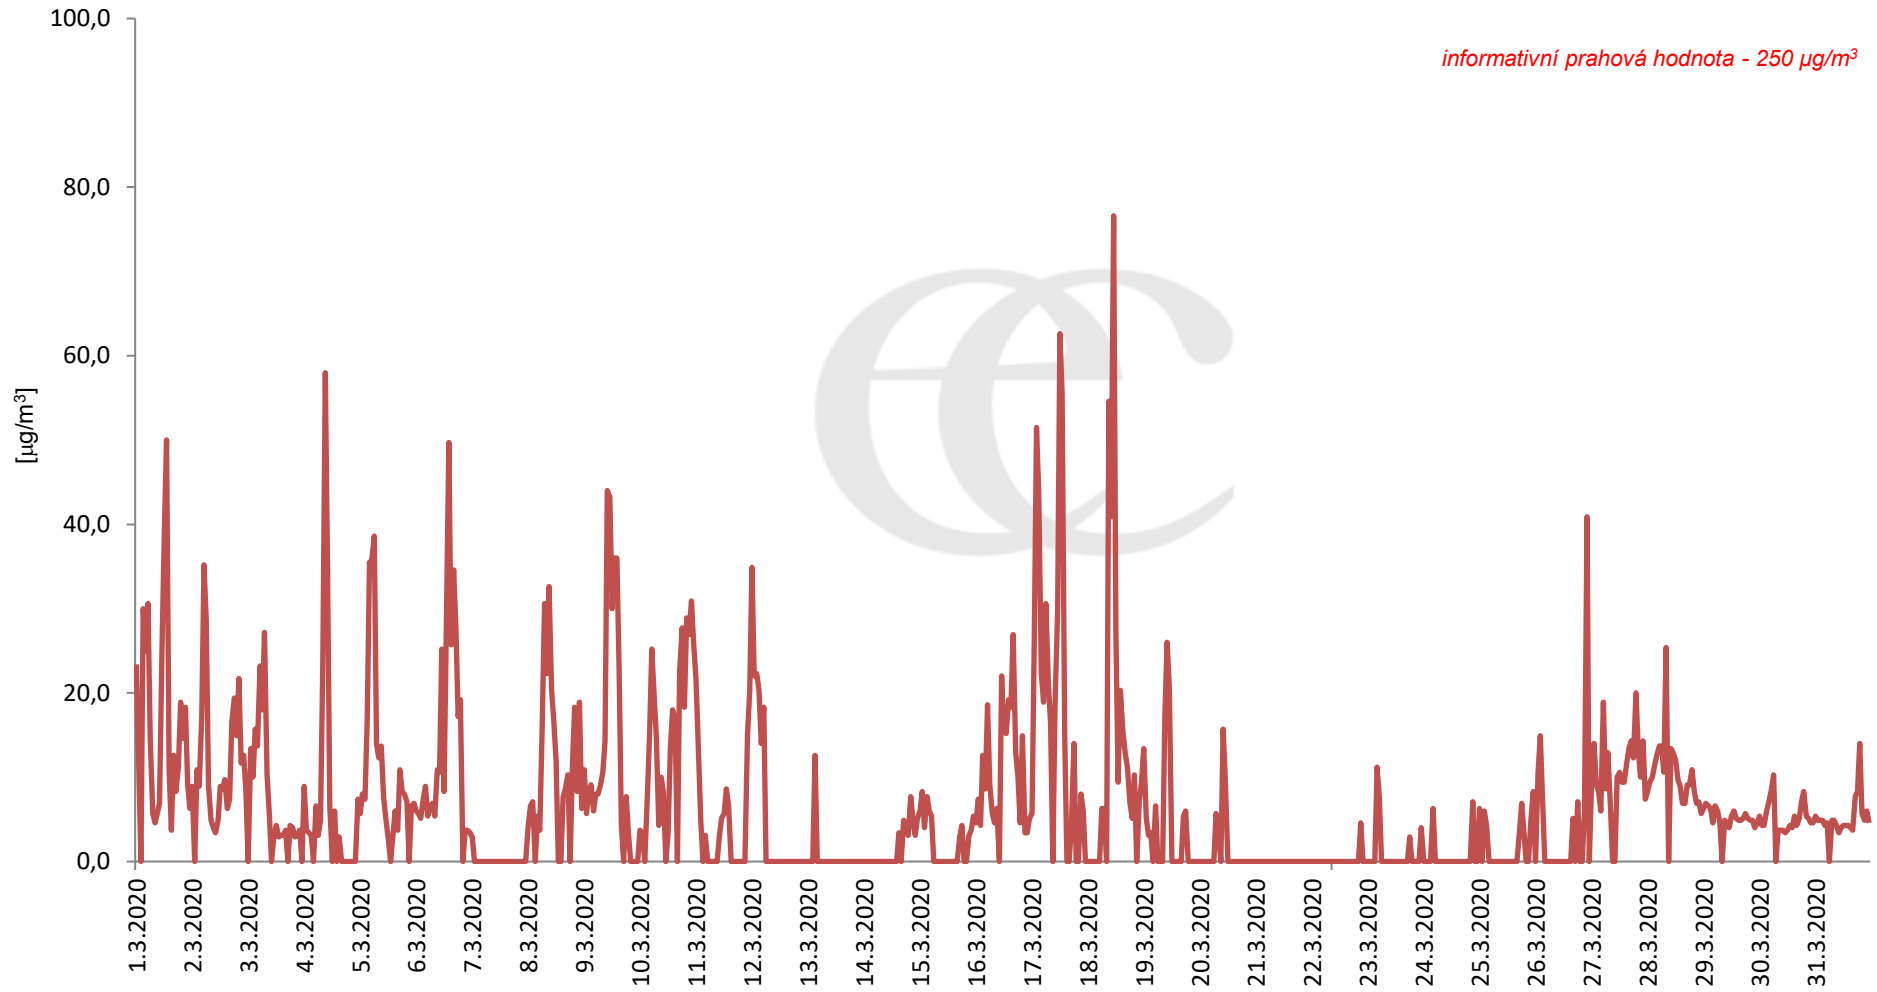

Průměrné denní (0:00 - 24:00) koncentrace SO₂ v Krupce za měsíc březen 2020.
Zpracovalo Ekologické centrum Most na základě operativních dat z měřicí stanice AIM ČHMÚ Lom

Průměrné hodinové koncentrace SO₂ v Krupce za měsíc březen 2020.
Zpracovalo Ekologické centrum Most na základě operativních dat z měřicí stanice AIM ČHMÚ Lom.

Průměrné denní (0:00 - 24:00) koncentrace PM₁₀ v Krupce za měsíc březen 2020.

Zpracovalo Ekologické centrum Most na základě operativních dat z měřicí stanice AIM ČHMÚ Lom.

Průměrné hodinové koncentrace PM₁₀ v Krupce za měsíc březen 2020.
Zpracovalo Ekologické centrum Most na základě operativních dat z měřicí stanice AIM ČHMÚ Lom.