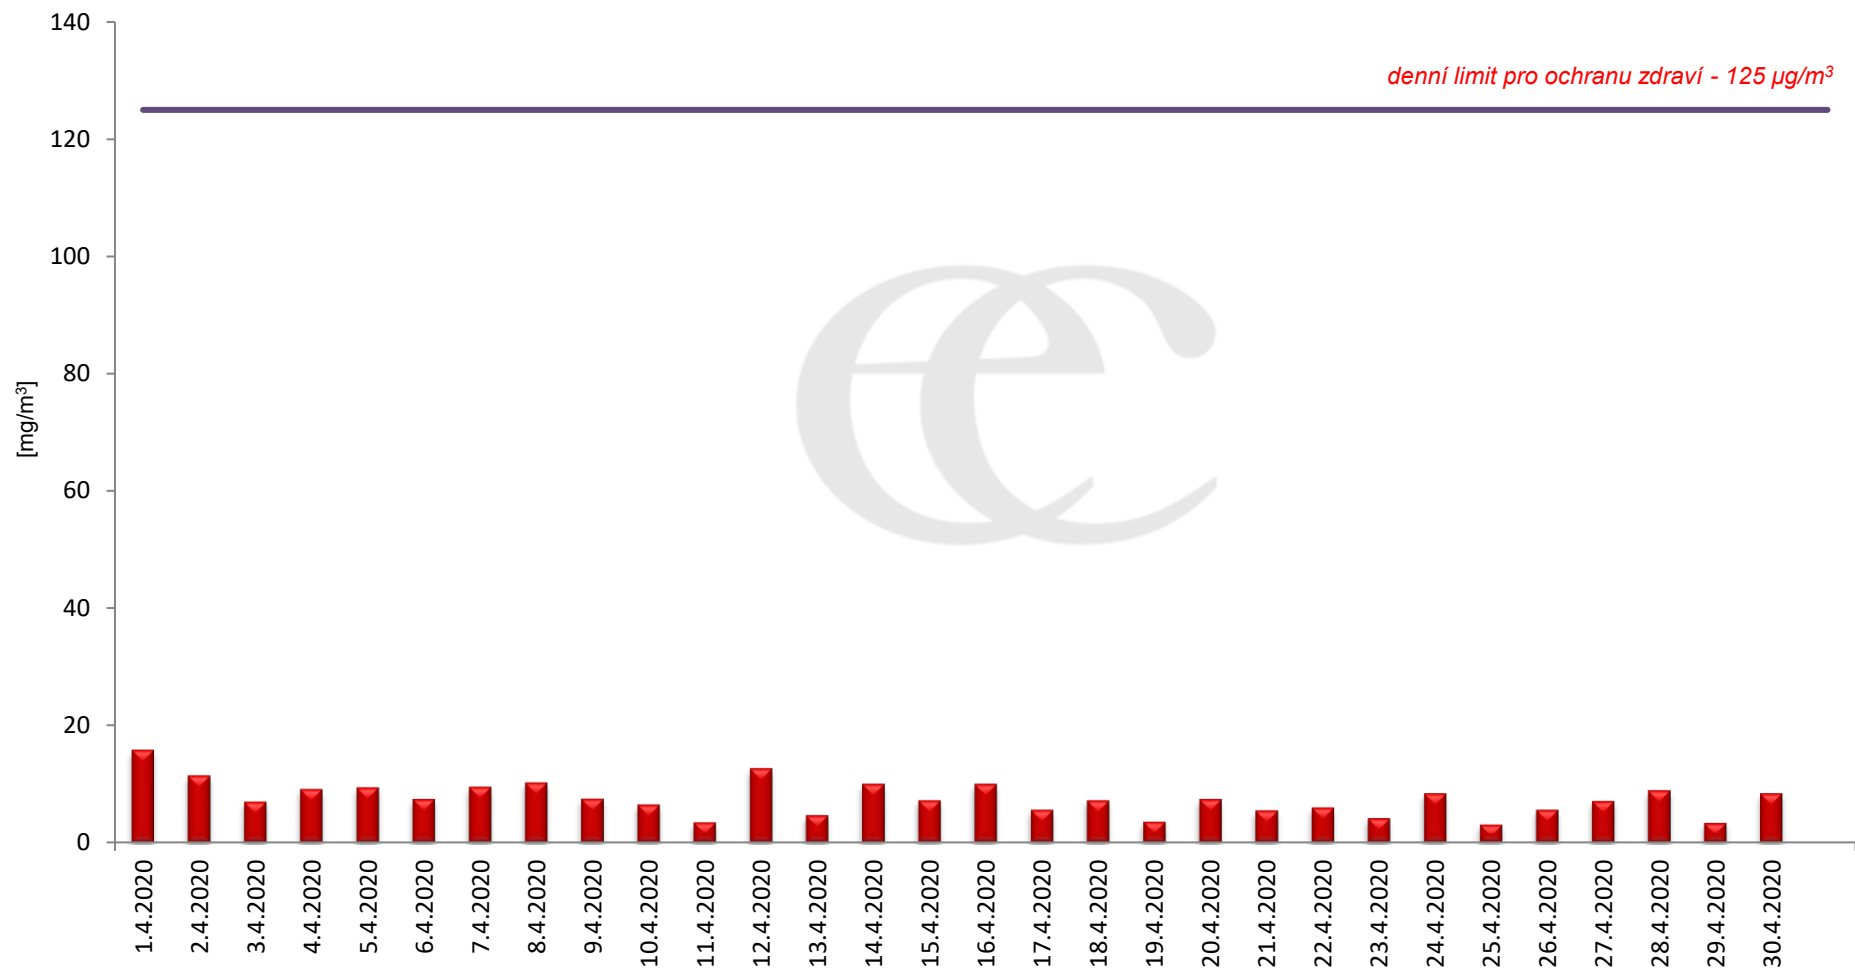

Průměrné denní (0:00 - 24:00) koncentrace SO<sub>2</sub> v Krupce za měsíc duben 2020.  
Zpracovalo Ekologické centrum Most na základě operativních dat z měřicí stanice AIM ČHMÚ Lom

**Průměrné hodinové koncentrace SO<sub>2</sub> v Krupce za měsíc duben 2020.**  
Zpracovalo Ekologické centrum Most na základě operativních dat z měřicí stanice AIM ČHMÚ Lom.

## Průměrné denní (0:00 - 24:00) koncentrace $PM_{10}$ v Krupce za měsíc duben 2020.

Zpracovalo Ekologické centrum Most na základě operativních dat z měřicí stanice AIM ČHMÚ Lom.

**Průměrné hodinové koncentrace PM<sub>10</sub> v Krupce za měsíc duben 2020.**  
*Zpracovalo Ekologické centrum Most na základě operativních dat z měřicí stanice AIM ČHMÚ Lom.*