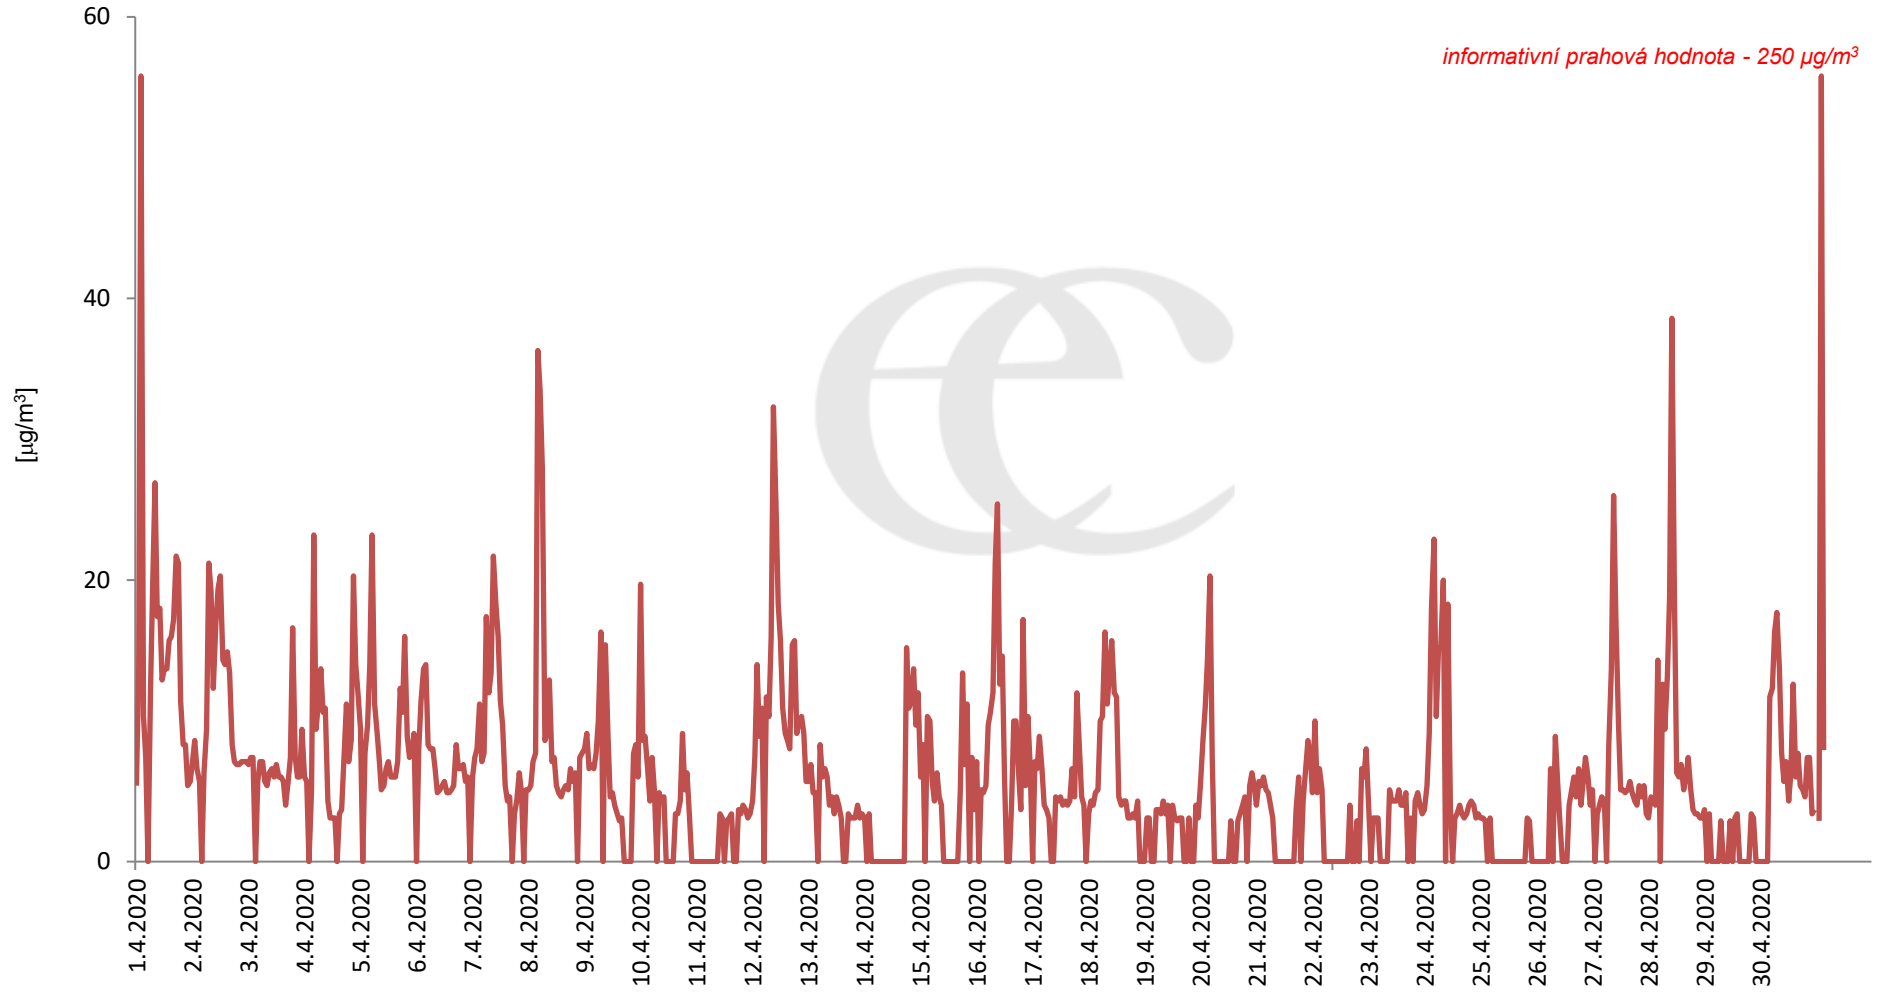

Průměrné denní (0:00 - 24:00) koncentrace SO<sub>2</sub> v Krupce za měsíc duben 2020.  
Zpracovalo Ekologické centrum Most na základě operativních dat z měřicí stanice AIM ČHMÚ Lom

**Průměrné hodinové koncentrace SO<sub>2</sub> v Krupce za měsíc duben 2020.**  
Zpracovalo Ekologické centrum Most na základě operativních dat z měřicí stanice AIM ČHMÚ Lom.

## Průměrné denní (0:00 - 24:00) koncentrace $PM_{10}$ v Krupce za měsíc duben 2020.

Zpracovalo Ekologické centrum Most na základě operativních dat z měřicí stanice AIM ČHMÚ Lom.

**Průměrné hodinové koncentrace PM<sub>10</sub> v Krupce za měsíc duben 2020.**  
*Zpracovalo Ekologické centrum Most na základě operativních dat z měřicí stanice AIM ČHMÚ Lom.*