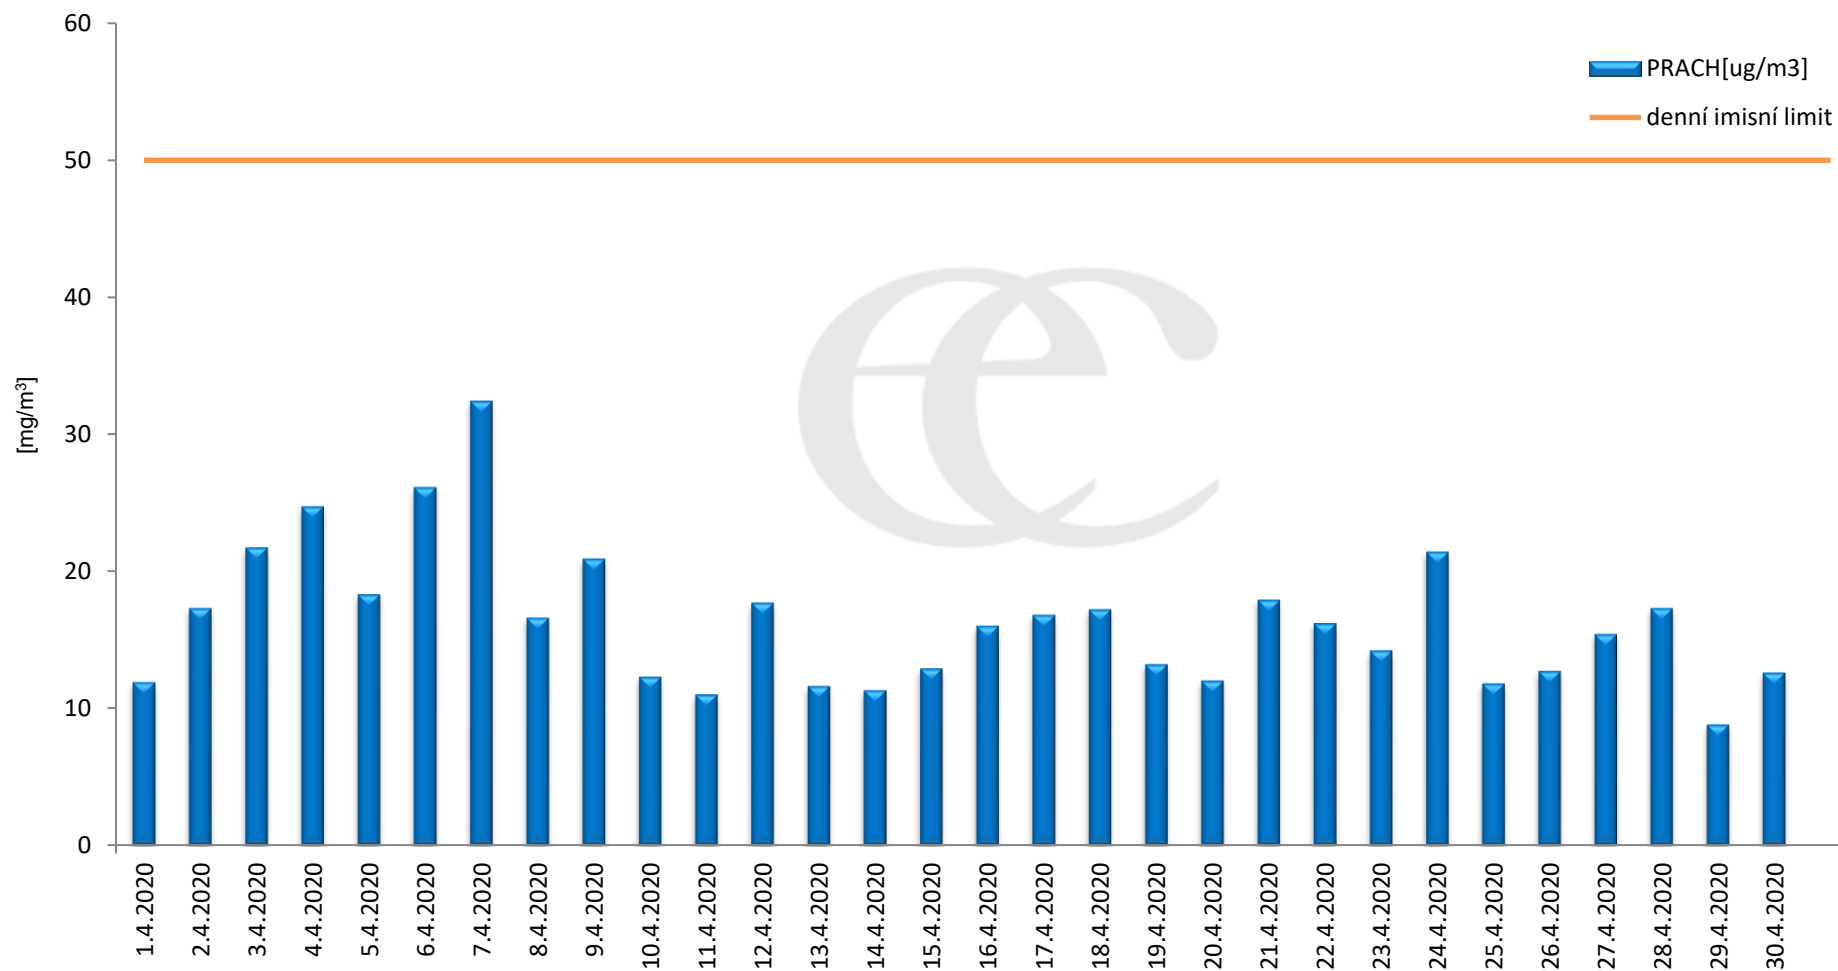

Průměrné denní (0:00 - 24:00) koncentrace SO<sub>2</sub> v Krupce za měsíc duben 2020.  
Zpracovalo Ekologické centrum Most na základě operativních dat z měřicí stanice AIM ČHMÚ Lom

**Průměrné hodinové koncentrace SO<sub>2</sub> v Krupce za měsíc duben 2020.**  
Zpracovalo Ekologické centrum Most na základě operativních dat z měřicí stanice AIM ČHMÚ Lom.

## Průměrné denní (0:00 - 24:00) koncentrace $PM_{10}$ v Krupce za měsíc duben 2020.

Zpracovalo Ekologické centrum Most na základě operativních dat z měřicí stanice AIM ČHMÚ Lom.

**Průměrné hodinové koncentrace PM<sub>10</sub> v Krupce za měsíc duben 2020.**  
*Zpracovalo Ekologické centrum Most na základě operativních dat z měřicí stanice AIM ČHMÚ Lom.*