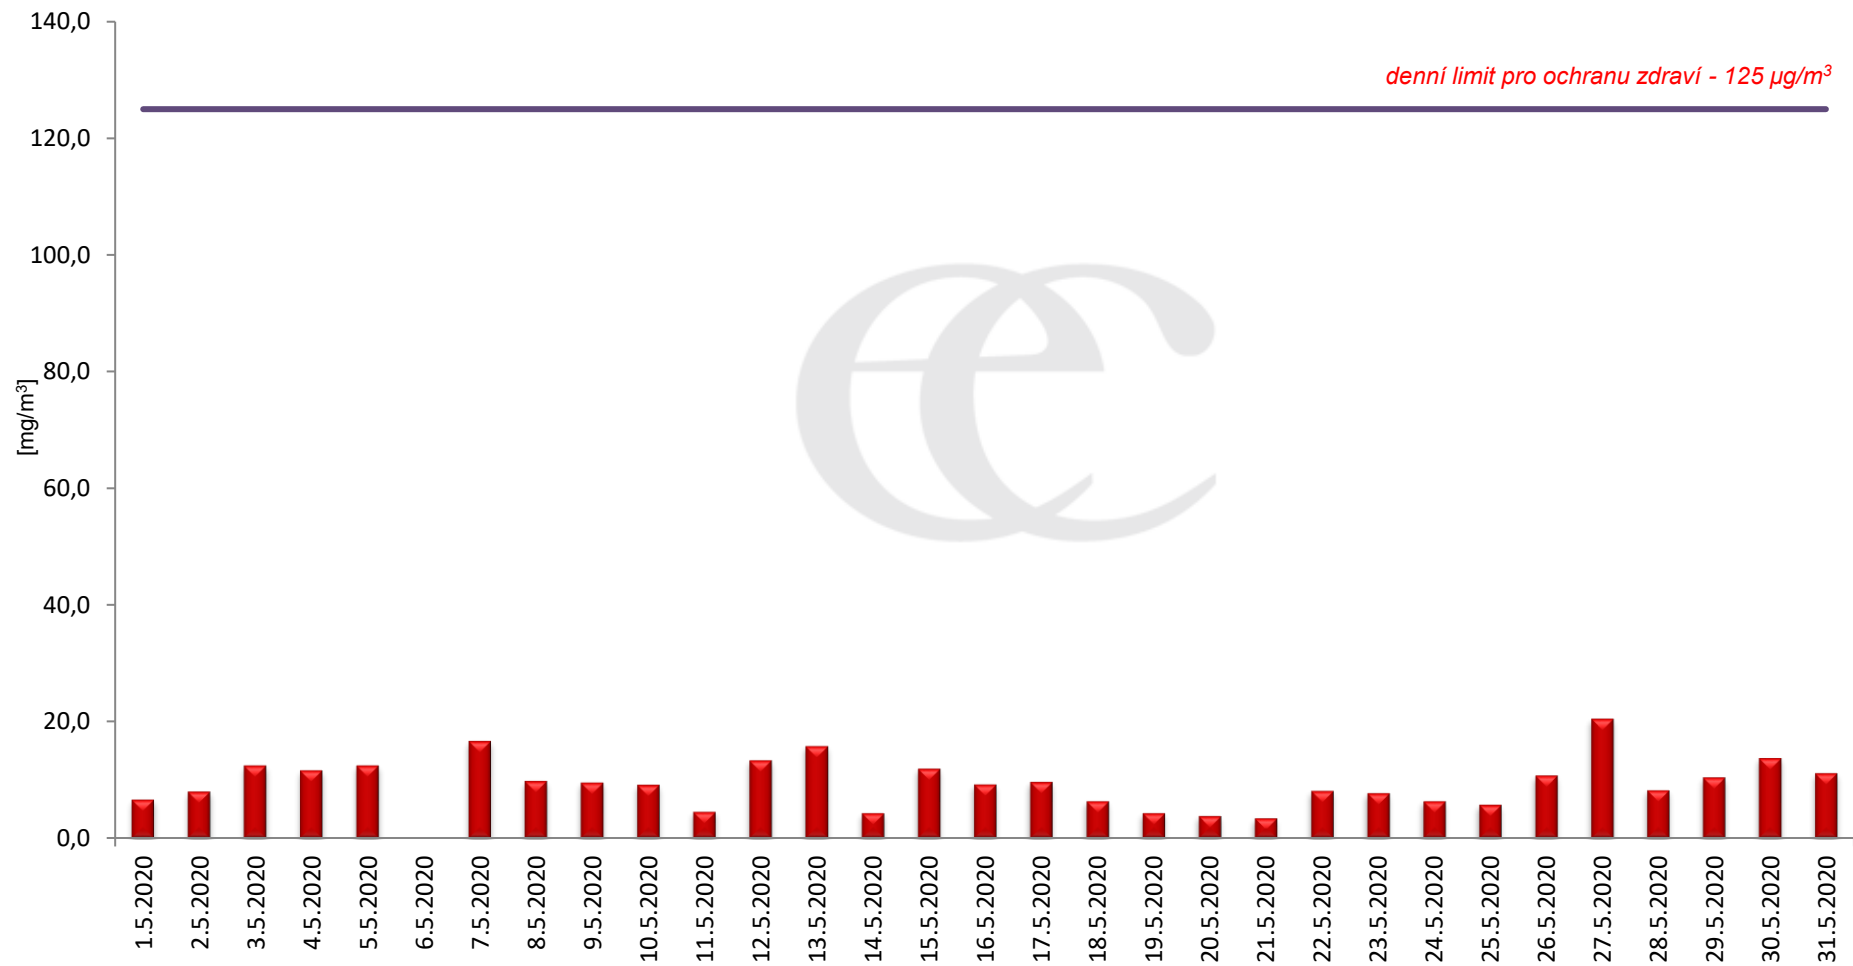

Průměrné denní (0:00 - 24:00) koncentrace SO₂ v Krupce za měsíc květen 2020.
Zpracovalo Ekologické centrum Most na základě operativních dat z měřicí stanice AIM ČHMÚ Lom

Průměrné hodinové koncentrace SO₂ v Krupce za měsíc květen 2020.
Zpracovalo Ekologické centrum Most na základě operativních dat z měřicí stanice AIM ČHMÚ Lom.

Průměrné denní (0:00 - 24:00) koncentrace PM₁₀ v Krupce za měsíc květen 2020.
Zpracovalo Ekologické centrum Most na základě operativních dat z měřicí stanice AIM ČHMÚ Lom.

Průměrné hodinové koncentrace PM₁₀ v Krupce za měsíc květen 2020.
Zpracovalo Ekologické centrum Most na základě operativních dat z měřicí stanice AIM ČHMÚ Lom.