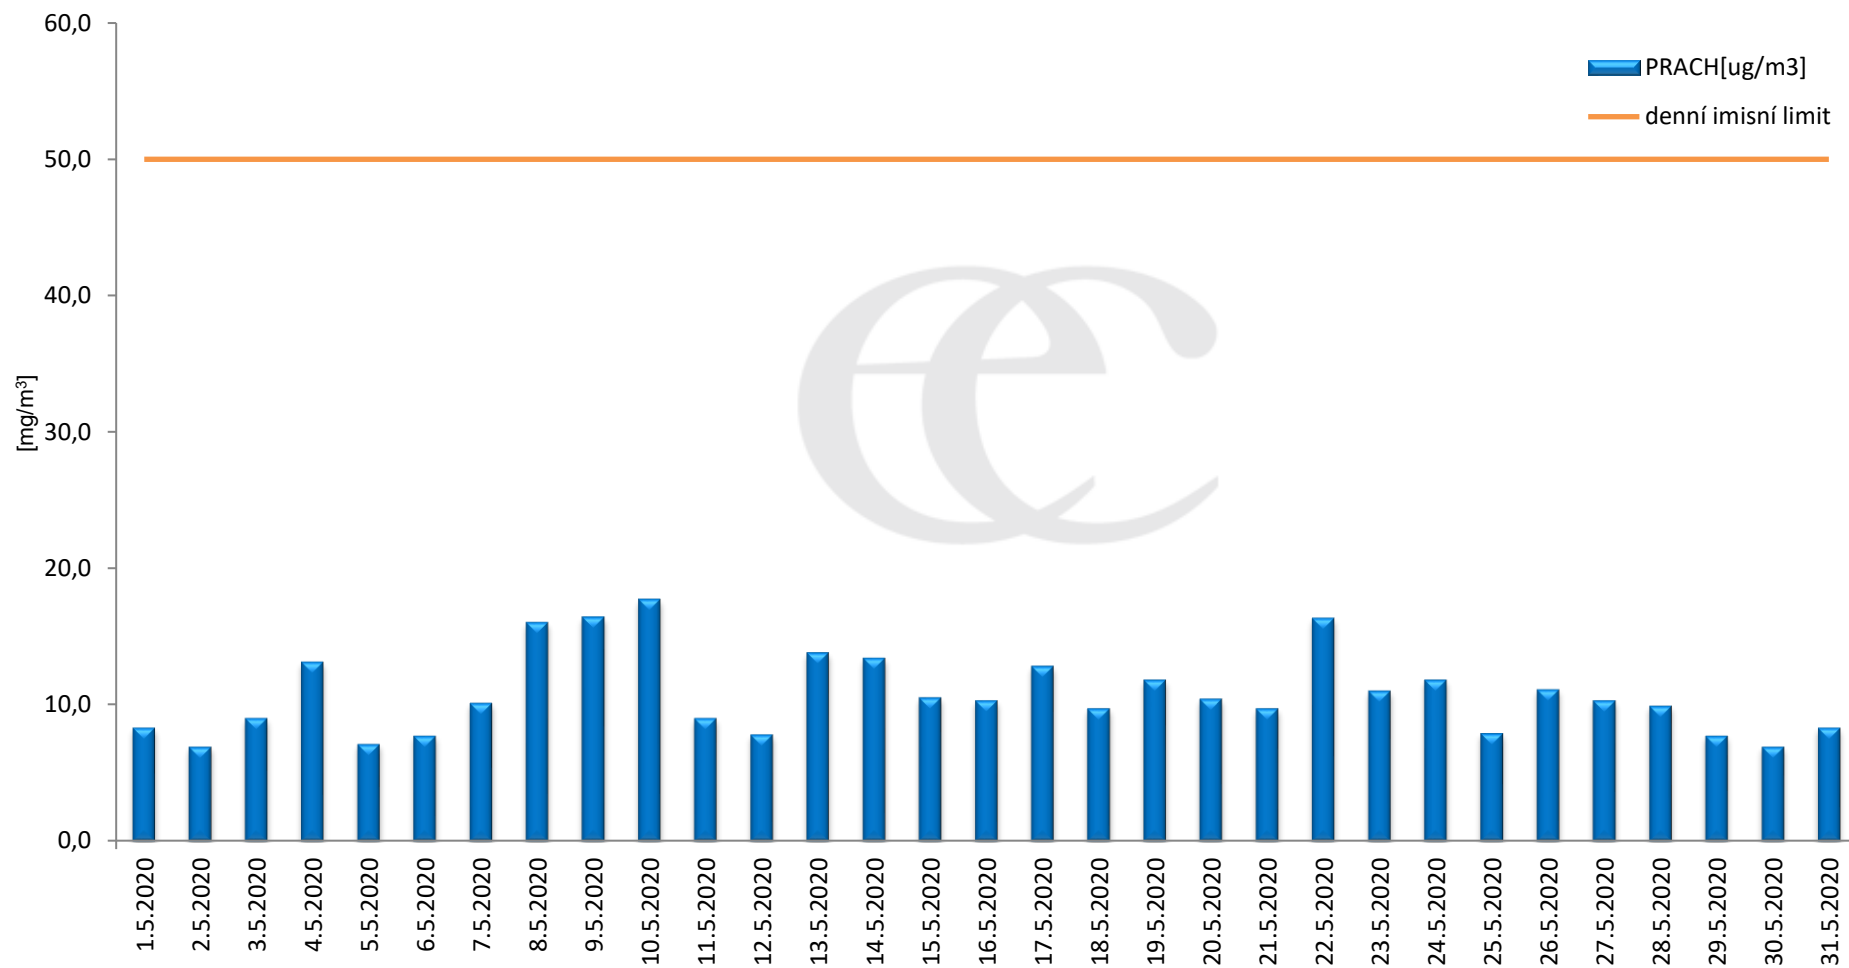

Průměrné denní (0:00 - 24:00) koncentrace SO₂ v Krupce za měsíc květen 2020.
Zpracovalo Ekologické centrum Most na základě operativních dat z měřicí stanice AIM ČHMÚ Lom

Průměrné hodinové koncentrace SO₂ v Krupce za měsíc květen 2020.
Zpracovalo Ekologické centrum Most na základě operativních dat z měřicí stanice AIM ČHMÚ Lom.

Průměrné denní (0:00 - 24:00) koncentrace PM₁₀ v Krupce za měsíc květen 2020.
Zpracovalo Ekologické centrum Most na základě operativních dat z měřicí stanice AIM ČHMÚ Lom.

Průměrné hodinové koncentrace PM₁₀ v Krupce za měsíc květen 2020.
Zpracovalo Ekologické centrum Most na základě operativních dat z měřicí stanice AIM ČHMÚ Lom.