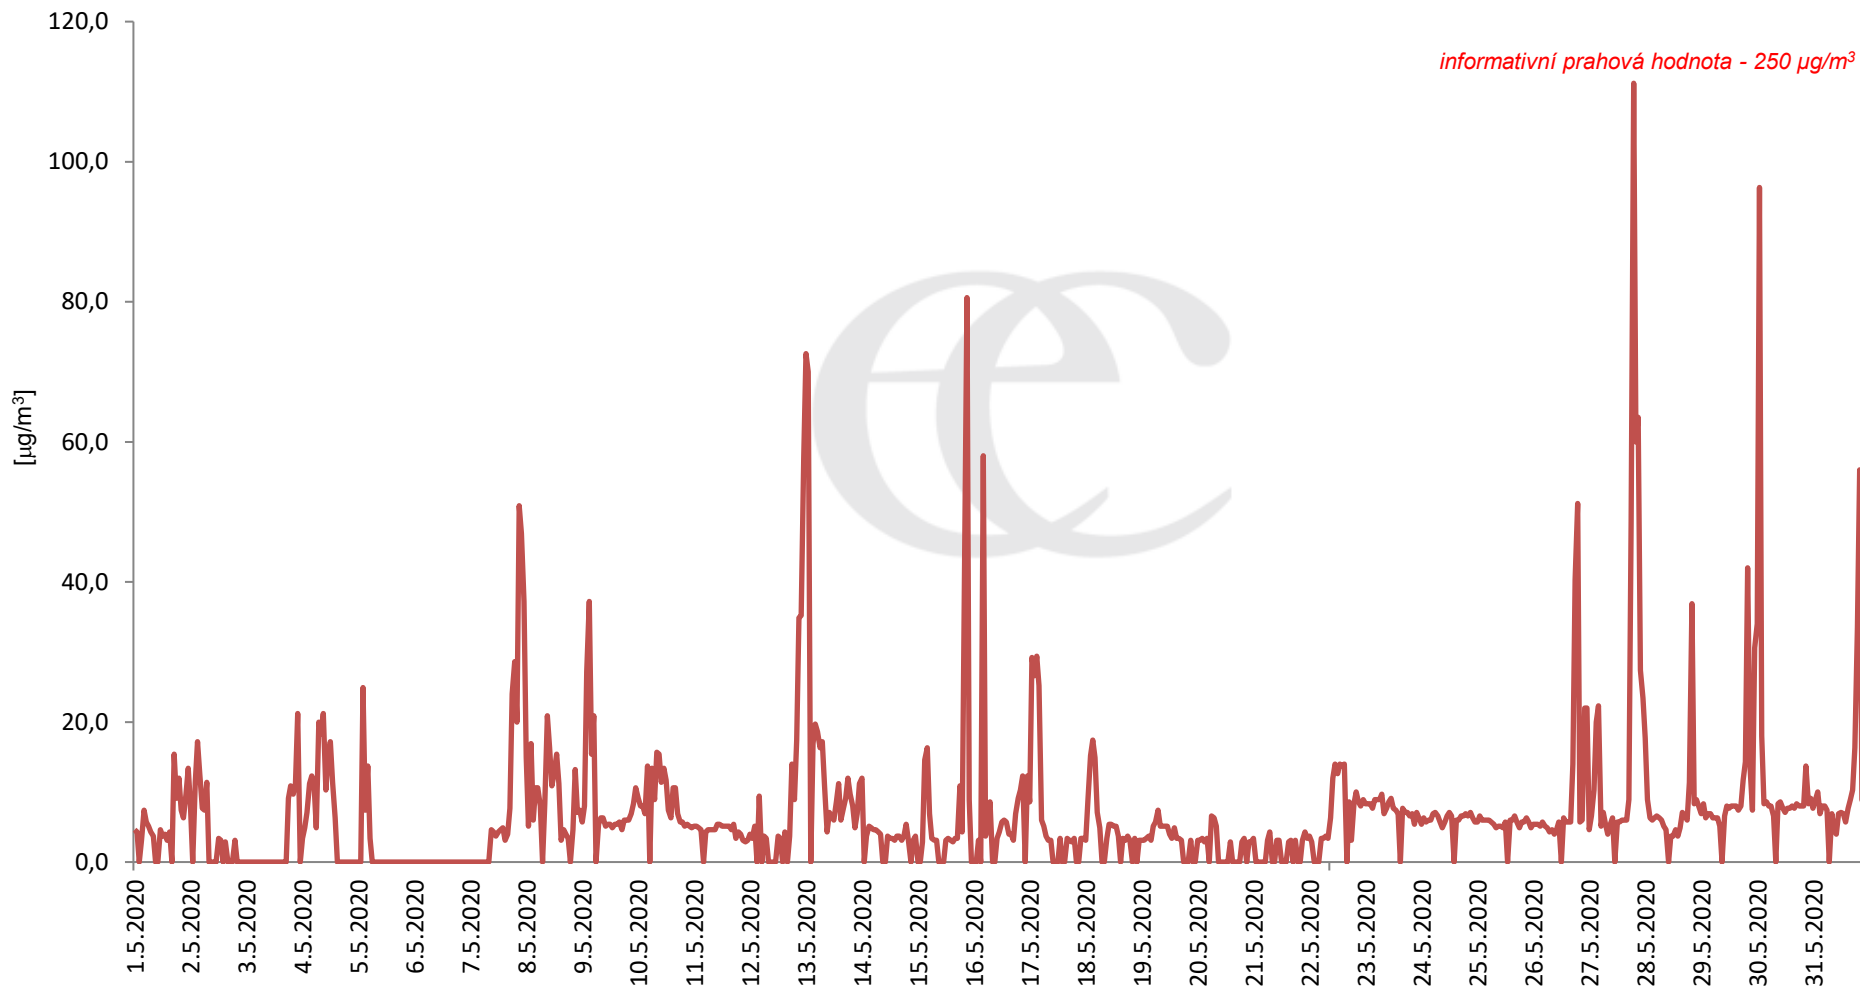

Průměrné denní (0:00 - 24:00) koncentrace SO₂ v Krupce za měsíc květen 2020.
Zpracovalo Ekologické centrum Most na základě operativních dat z měřicí stanice AIM ČHMÚ Lom

Průměrné hodinové koncentrace SO₂ v Krupce za měsíc květen 2020.
Zpracovalo Ekologické centrum Most na základě operativních dat z měřicí stanice AIM ČHMÚ Lom.

Průměrné denní (0:00 - 24:00) koncentrace PM₁₀ v Krupce za měsíc květen 2020.
Zpracovalo Ekologické centrum Most na základě operativních dat z měřicí stanice AIM ČHMÚ Lom.

Průměrné hodinové koncentrace PM₁₀ v Krupce za měsíc květen 2020.
Zpracovalo Ekologické centrum Most na základě operativních dat z měřicí stanice AIM ČHMÚ Lom.