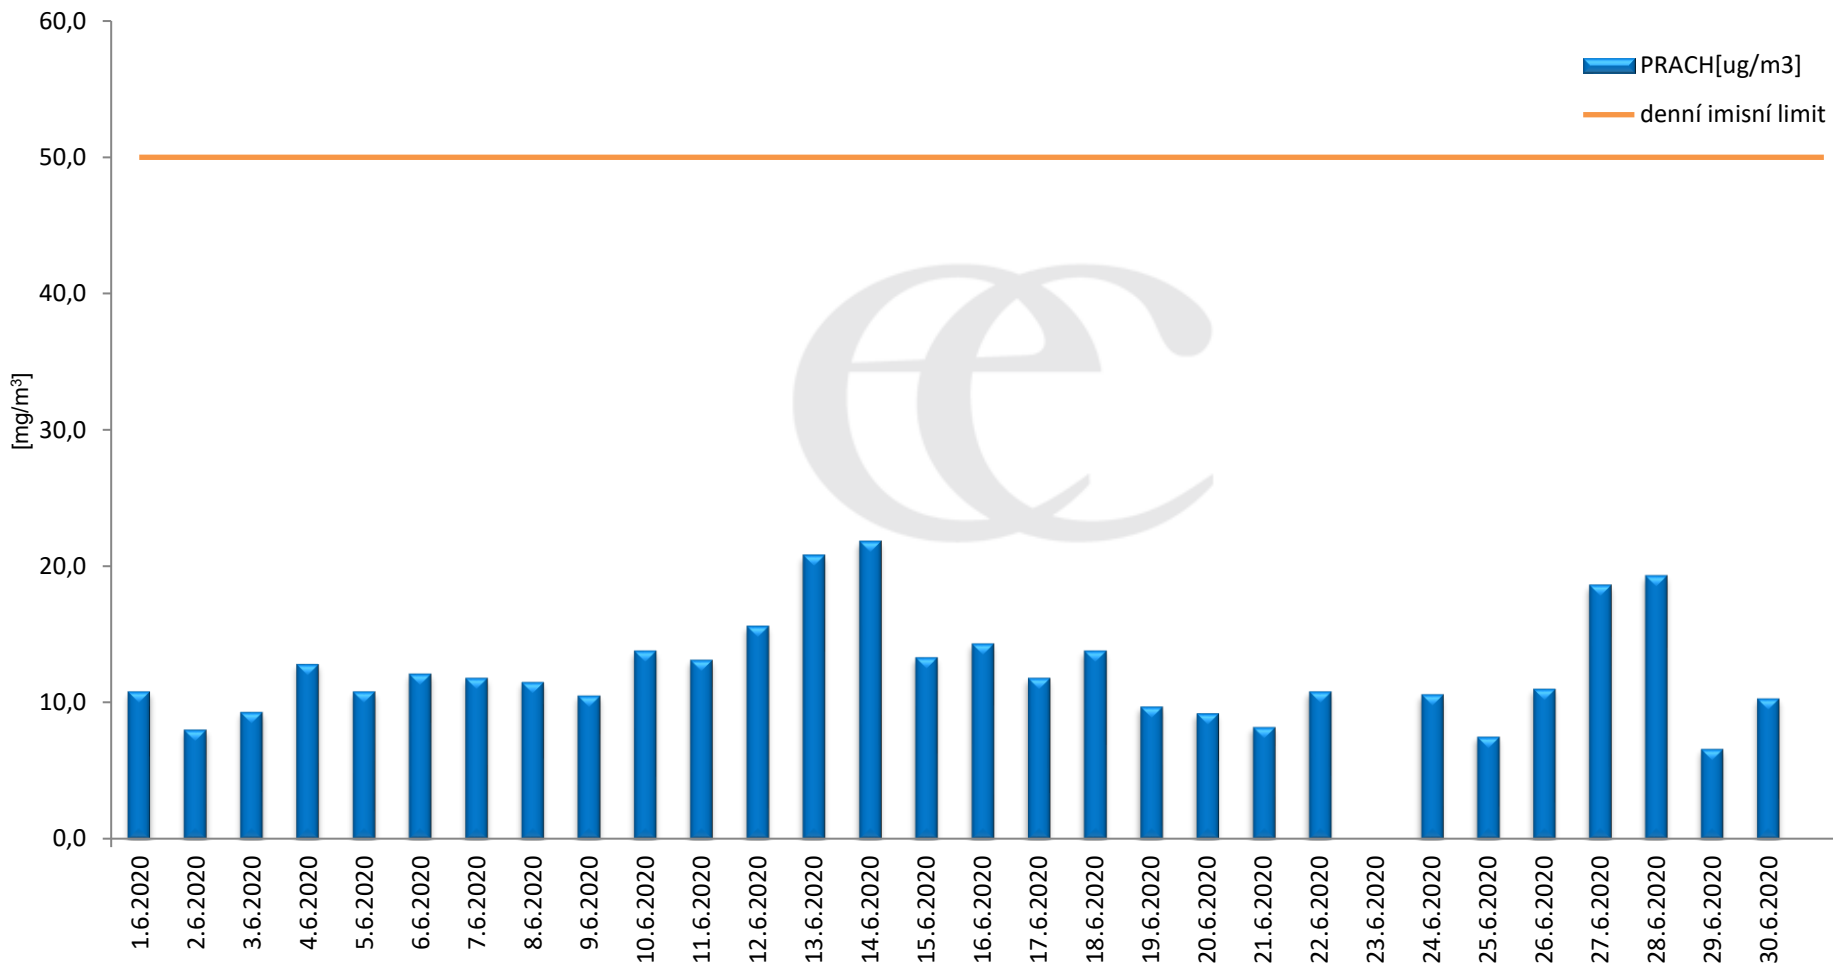

**Průměrné denní (0:00 - 24:00) koncentrace SO<sub>2</sub> v Krupce za měsíc červen 2020.**  
Zpracovalo Ekologické centrum Most na základě operativních dat z měřicí stanice AIM ČHMÚ Lom

## Průměrné hodinové koncentrace SO<sub>2</sub> v Krupce za měsíc červen 2020.

Zpracovalo Ekologické centrum Most na základě operativních dat z měřicí stanice AIM ČHMÚ Lom.

**Průměrné denní (0:00 - 24:00) koncentrace PM<sub>10</sub> v Krupce za měsíc červen 2020.**  
Zpracovalo Ekologické centrum Most na základě operativních dat z měřicí stanice AIM ČHMÚ Lom.

**Průměrné hodinové koncentrace PM<sub>10</sub> v Krupce za měsíc červen 2020.**  
Zpracovalo Ekologické centrum Most na základě operativních dat z měřicí stanice AIM ČHMÚ Lom.