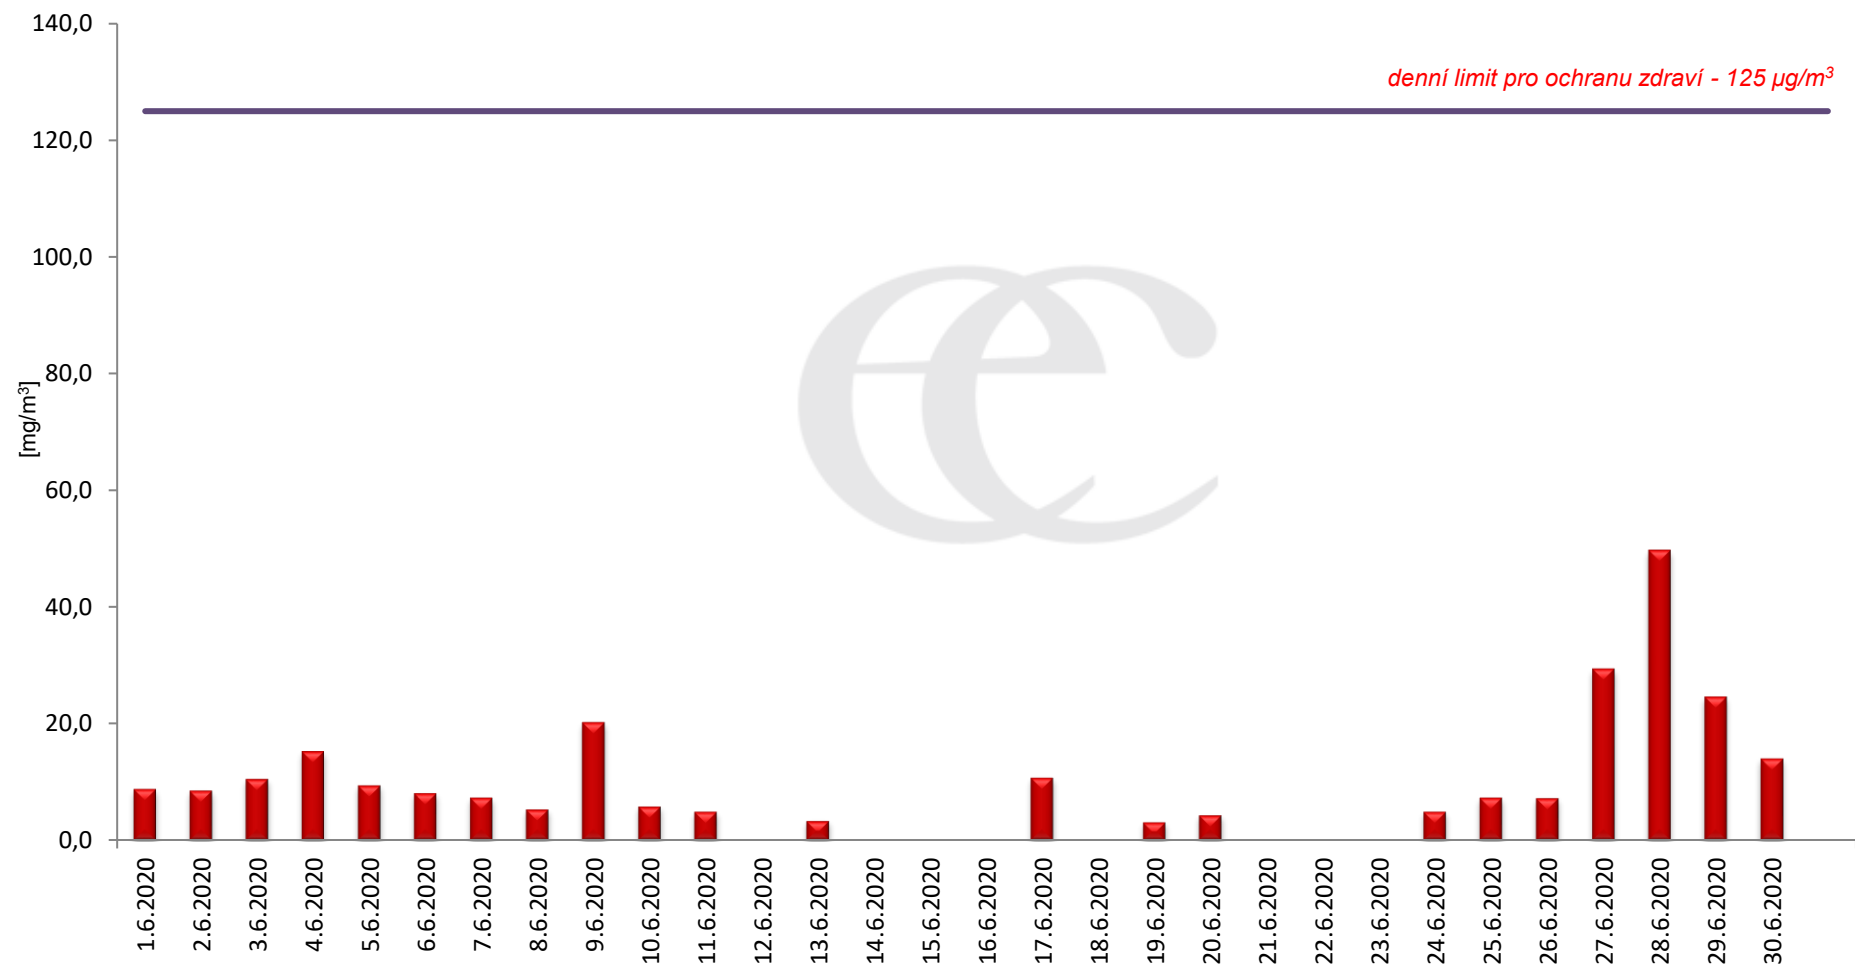

**Průměrné denní (0:00 - 24:00) koncentrace SO<sub>2</sub> v Krupce za měsíc červen 2020.**  
Zpracovalo Ekologické centrum Most na základě operativních dat z měřicí stanice AIM ČHMÚ Lom

## Průměrné hodinové koncentrace SO<sub>2</sub> v Krupce za měsíc červen 2020.

Zpracovalo Ekologické centrum Most na základě operativních dat z měřicí stanice AIM ČHMÚ Lom.

**Průměrné denní (0:00 - 24:00) koncentrace PM<sub>10</sub> v Krupce za měsíc červen 2020.**  
Zpracovalo Ekologické centrum Most na základě operativních dat z měřicí stanice AIM ČHMÚ Lom.

**Průměrné hodinové koncentrace PM<sub>10</sub> v Krupce za měsíc červen 2020.**  
Zpracovalo Ekologické centrum Most na základě operativních dat z měřicí stanice AIM ČHMÚ Lom.