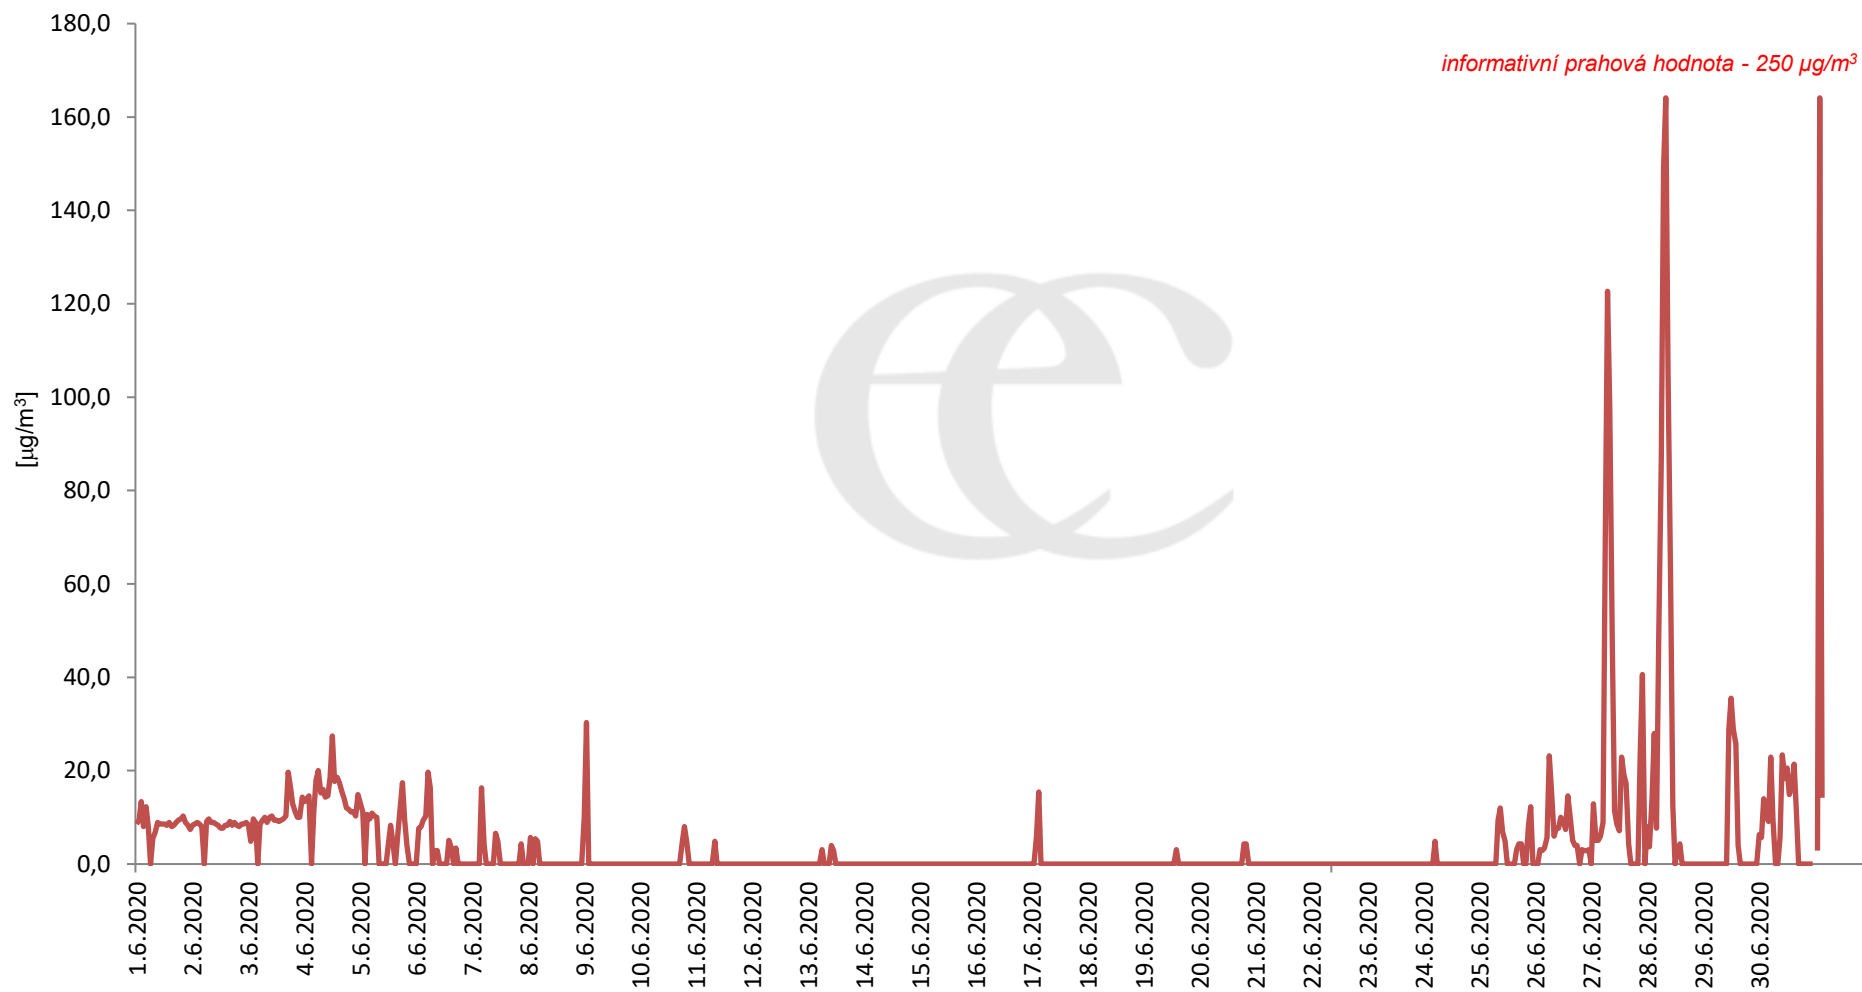

**Průměrné denní (0:00 - 24:00) koncentrace SO<sub>2</sub> v Krupce za měsíc červen 2020.**  
Zpracovalo Ekologické centrum Most na základě operativních dat z měřicí stanice AIM ČHMÚ Lom

## Průměrné hodinové koncentrace SO<sub>2</sub> v Krupce za měsíc červen 2020.

Zpracovalo Ekologické centrum Most na základě operativních dat z měřicí stanice AIM ČHMÚ Lom.

**Průměrné denní (0:00 - 24:00) koncentrace PM<sub>10</sub> v Krupce za měsíc červen 2020.**  
Zpracovalo Ekologické centrum Most na základě operativních dat z měřicí stanice AIM ČHMÚ Lom.

**Průměrné hodinové koncentrace PM<sub>10</sub> v Krupce za měsíc červen 2020.**  
Zpracovalo Ekologické centrum Most na základě operativních dat z měřicí stanice AIM ČHMÚ Lom.