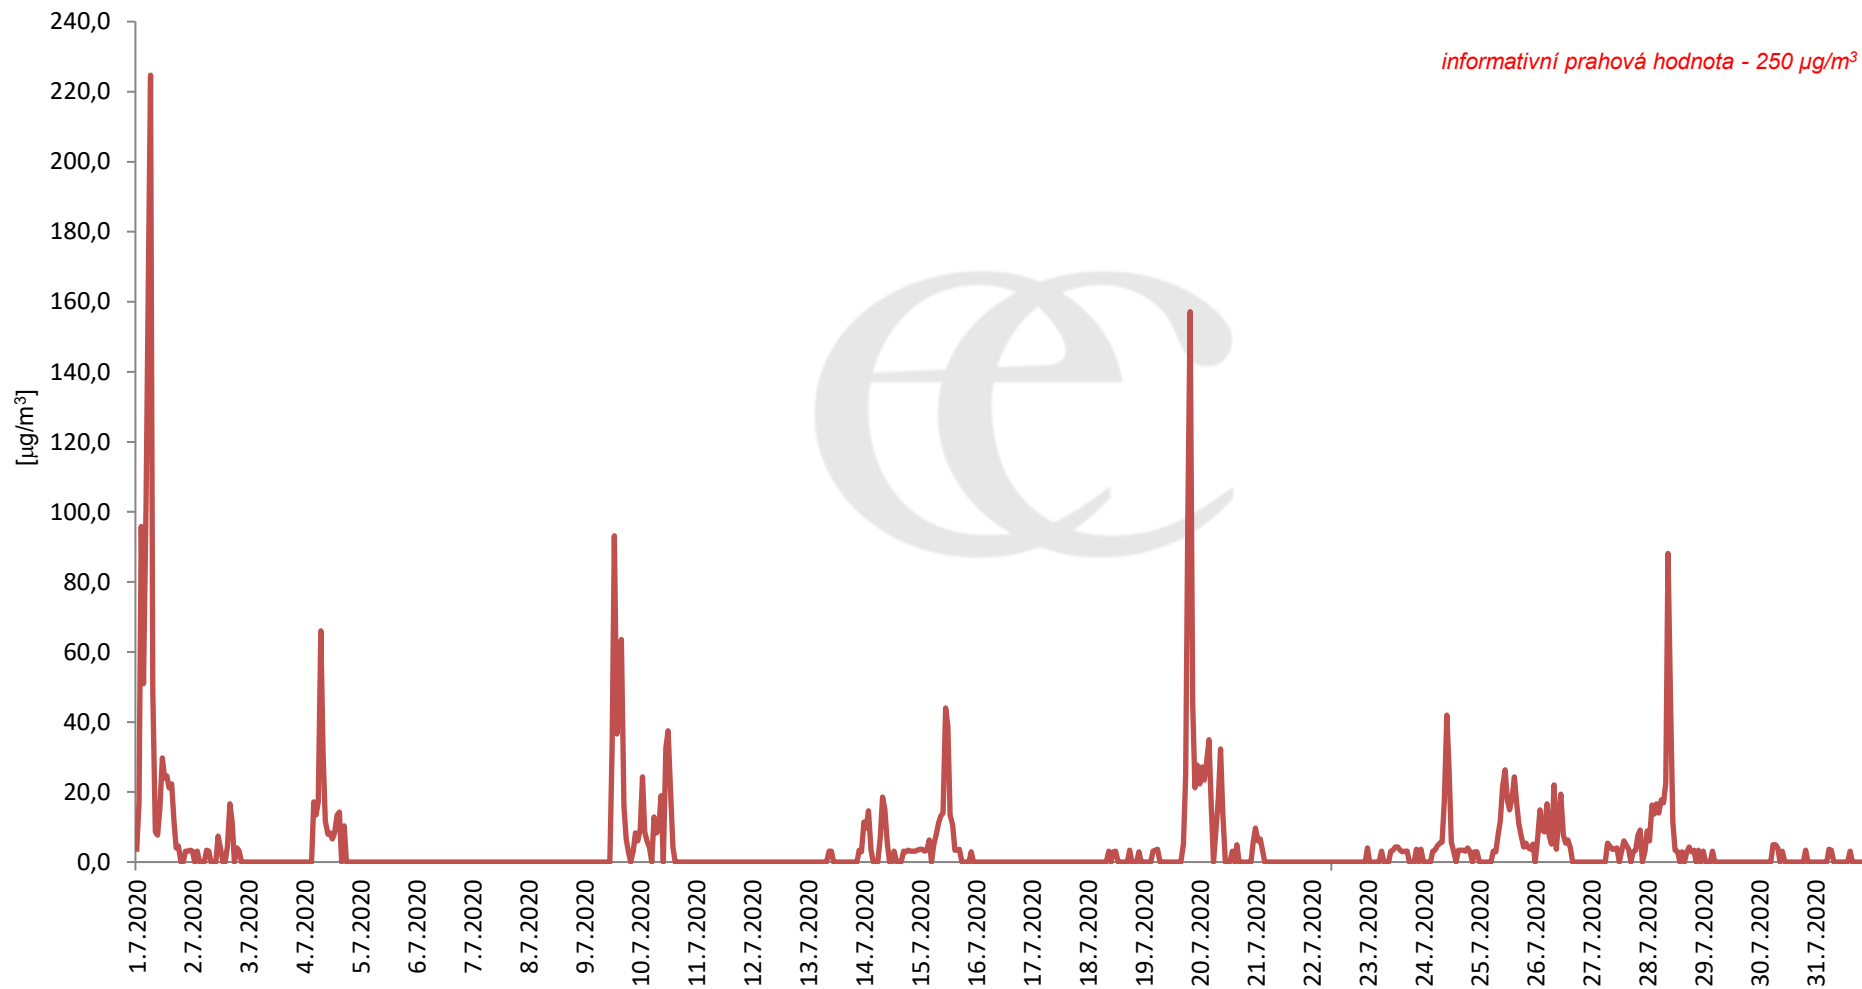

Průměrné denní (0:00 - 24:00) koncentrace SO₂ v Krupce za měsíc červenec 2020.
Zpracovalo Ekologické centrum Most na základě operativních dat z měřicí stanice AIM ČHMÚ Lom

Průměrné hodinové koncentrace SO₂ v Krupce za měsíc červenec 2020.

Zpracovalo Ekologické centrum Most na základě operativních dat z měřicí stanice AIM ČHMÚ Lom.

Průměrné denní (0:00 - 24:00) koncentrace PM₁₀ v Krupce za měsíc červenec 2020.
Zpracovalo Ekologické centrum Most na základě operativních dat z měřicí stanice AIM ČHMÚ Lom.

Průměrné hodinové koncentrace PM₁₀ v Krupce za měsíc červenec 2020.
Zpracovalo Ekologické centrum Most na základě operativních dat z měřicí stanice AIM ČHMÚ Lom.