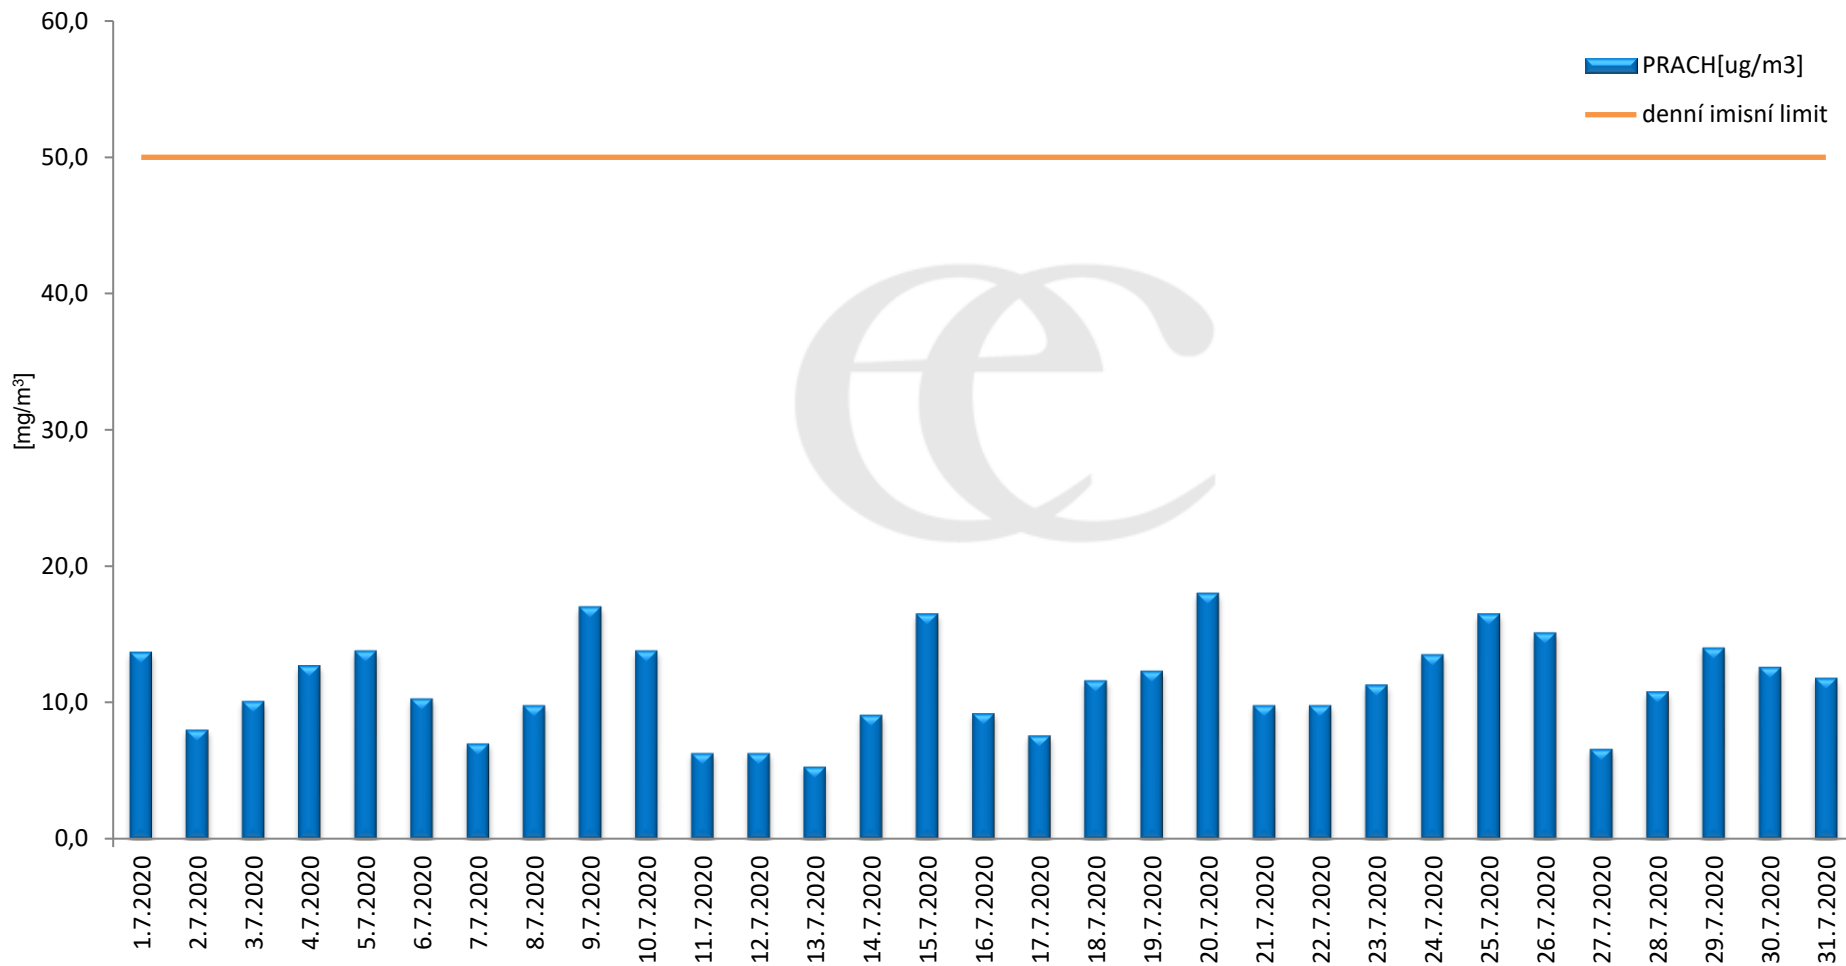

Průměrné denní (0:00 - 24:00) koncentrace SO₂ v Krupce za měsíc červenec 2020.
Zpracovalo Ekologické centrum Most na základě operativních dat z měřicí stanice AIM ČHMÚ Lom

Průměrné hodinové koncentrace SO₂ v Krupce za měsíc červenec 2020.

Zpracovalo Ekologické centrum Most na základě operativních dat z měřicí stanice AIM ČHMÚ Lom.

Průměrné denní (0:00 - 24:00) koncentrace PM₁₀ v Krupce za měsíc červenec 2020.
Zpracovalo Ekologické centrum Most na základě operativních dat z měřicí stanice AIM ČHMÚ Lom.

Průměrné hodinové koncentrace PM₁₀ v Krupce za měsíc červenec 2020.
Zpracovalo Ekologické centrum Most na základě operativních dat z měřicí stanice AIM ČHMÚ Lom.