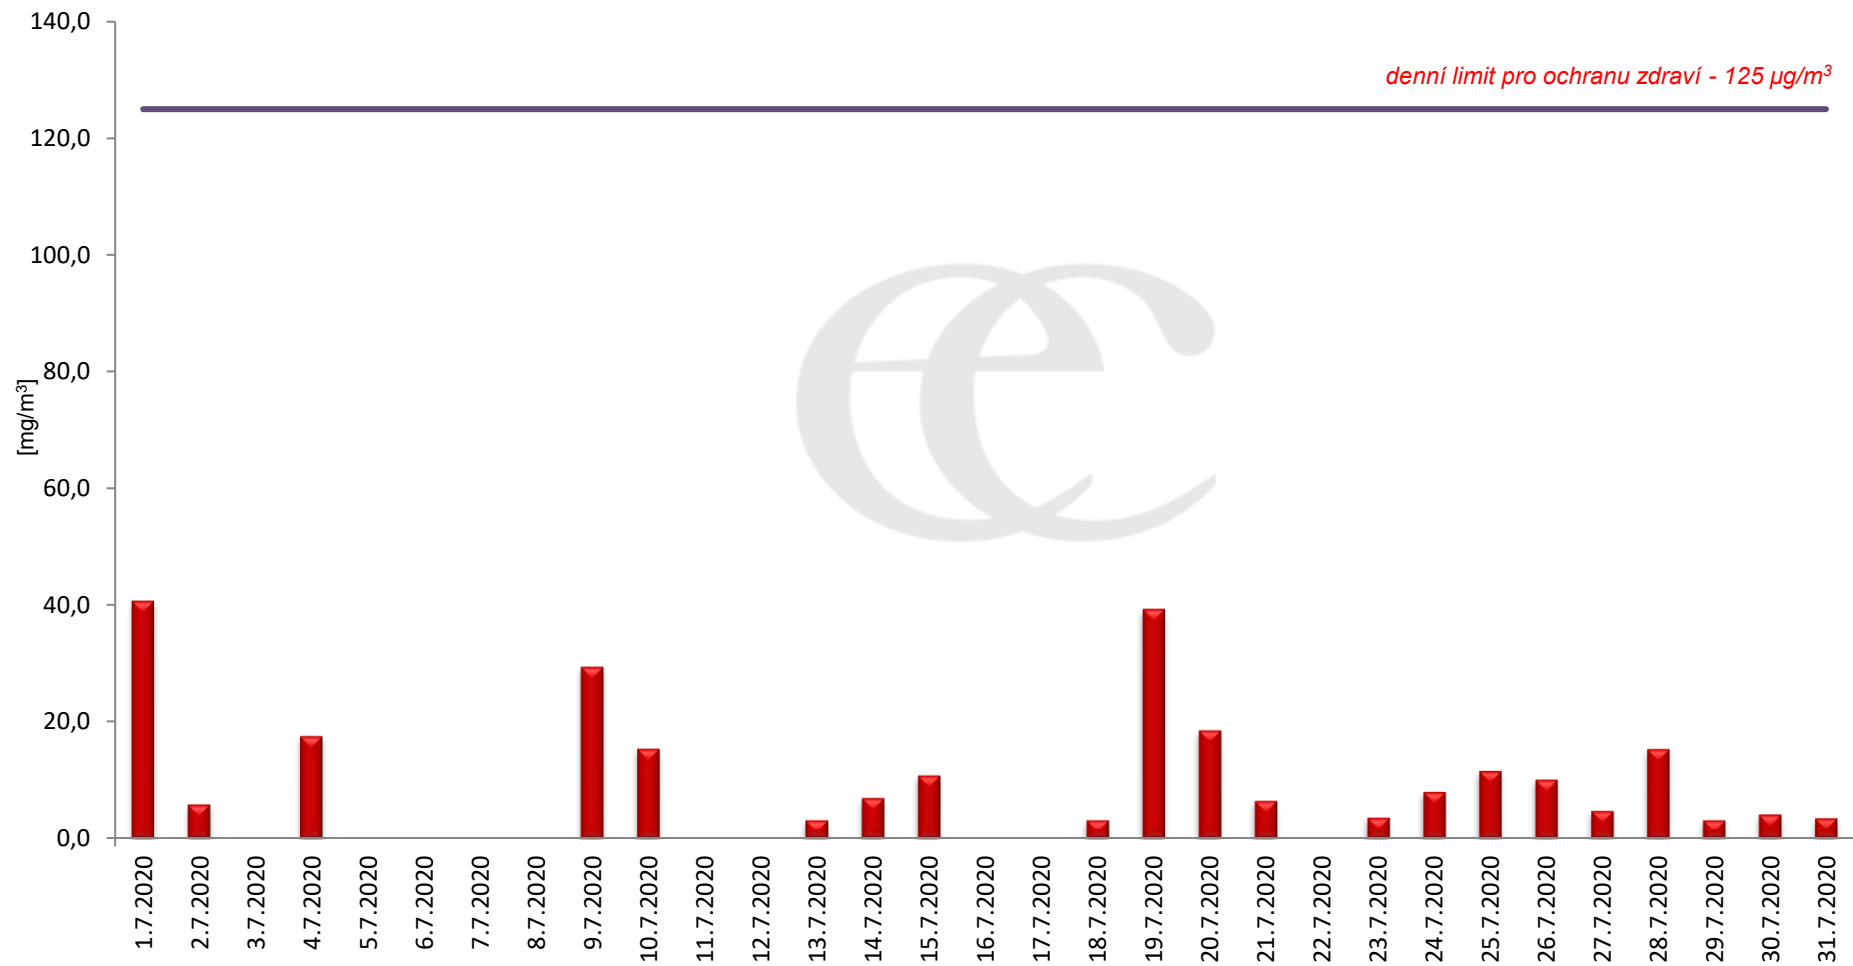

Průměrné denní (0:00 - 24:00) koncentrace SO₂ v Krupce za měsíc červenec 2020.
Zpracovalo Ekologické centrum Most na základě operativních dat z měřicí stanice AIM ČHMÚ Lom

Průměrné hodinové koncentrace SO₂ v Krupce za měsíc červenec 2020.

Zpracovalo Ekologické centrum Most na základě operativních dat z měřicí stanice AIM ČHMÚ Lom.

Průměrné denní (0:00 - 24:00) koncentrace PM₁₀ v Krupce za měsíc červenec 2020.
Zpracovalo Ekologické centrum Most na základě operativních dat z měřicí stanice AIM ČHMÚ Lom.

Průměrné hodinové koncentrace PM₁₀ v Krupce za měsíc červenec 2020.
Zpracovalo Ekologické centrum Most na základě operativních dat z měřicí stanice AIM ČHMÚ Lom.