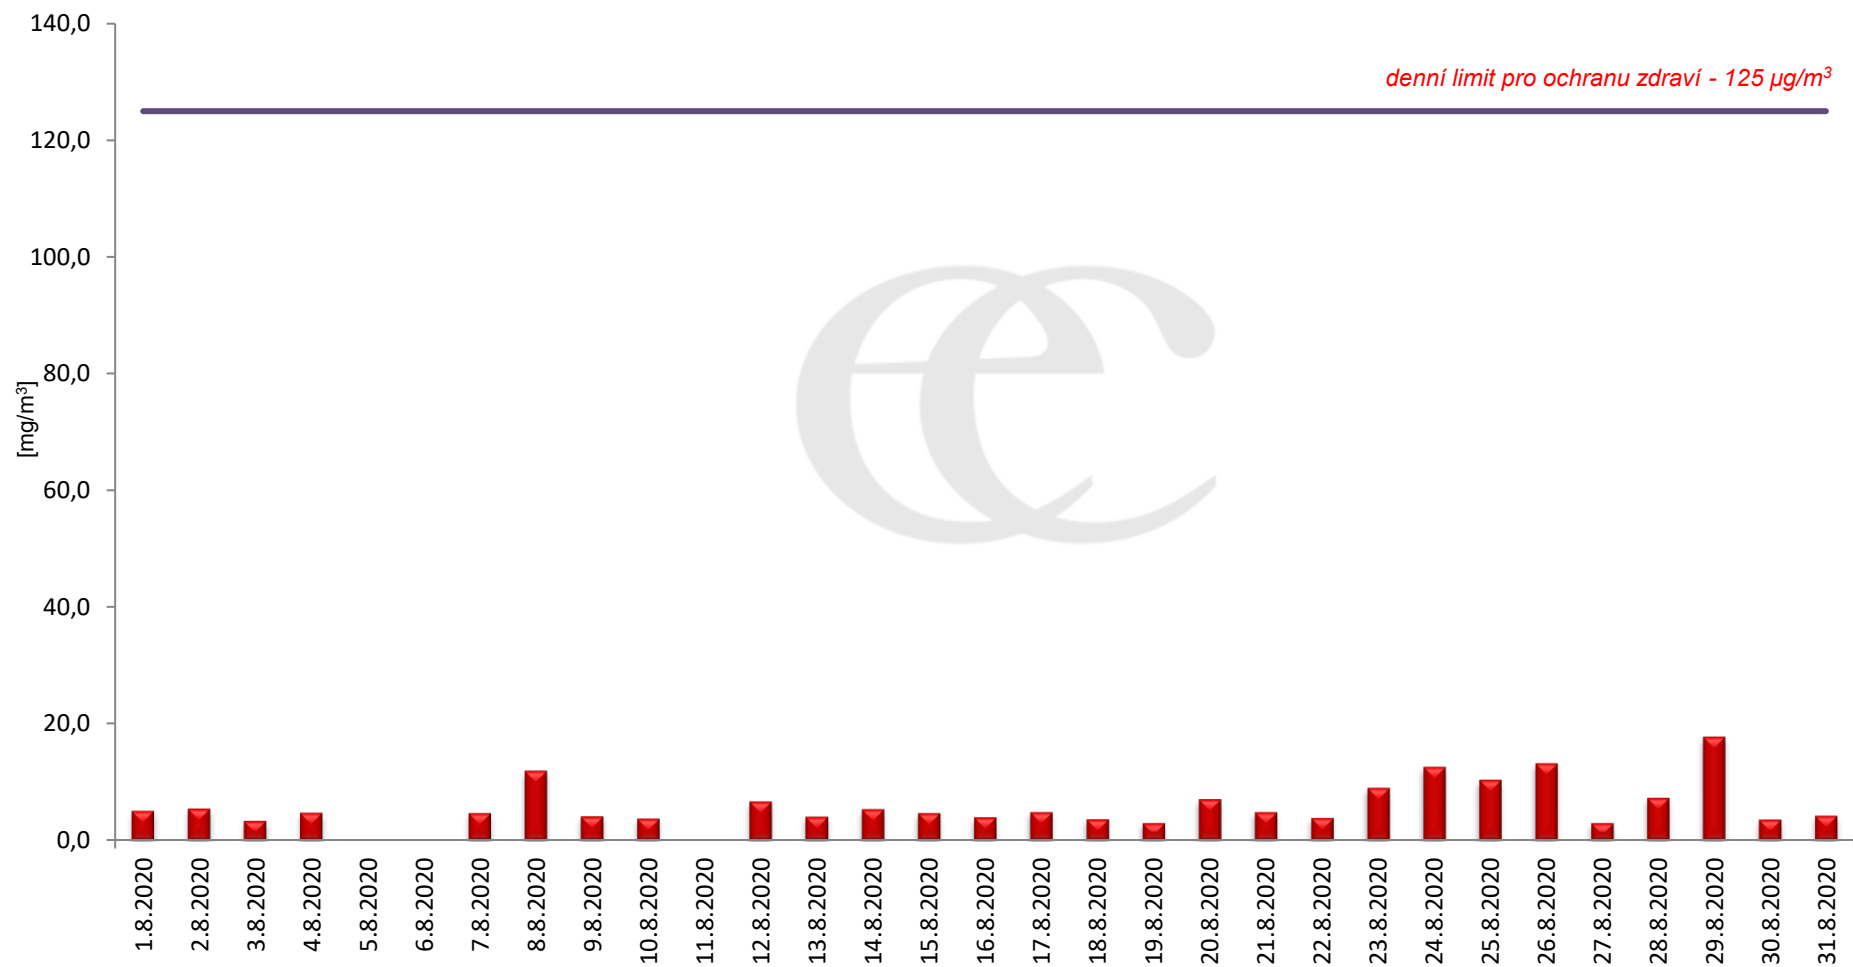

Průměrné denní (0:00 - 24:00) koncentrace SO₂ v Krupce za měsíc srpen 2020.
Zpracovalo Ekologické centrum Most na základě operativních dat z měřicí stanice AIM ČHMÚ Lom

Průměrné hodinové koncentrace SO₂ v Krupce za měsíc srpen 2020.
Zpracovalo Ekologické centrum Most na základě operativních dat z měřicí stanice AIM ČHMÚ Lom.

Průměrné denní (0:00 - 24:00) koncentrace PM_{10} v Krupce za měsíc srpen 2020.
Zpracovalo Ekologické centrum Most na základě operativních dat z měřicí stanice AIM ČHMÚ Lom.

Průměrné hodinové koncentrace PM₁₀ v Krupce za měsíc srpen 2020.
Zpracovalo Ekologické centrum Most na základě operativních dat z měřicí stanice AIM ČHMÚ Lom.