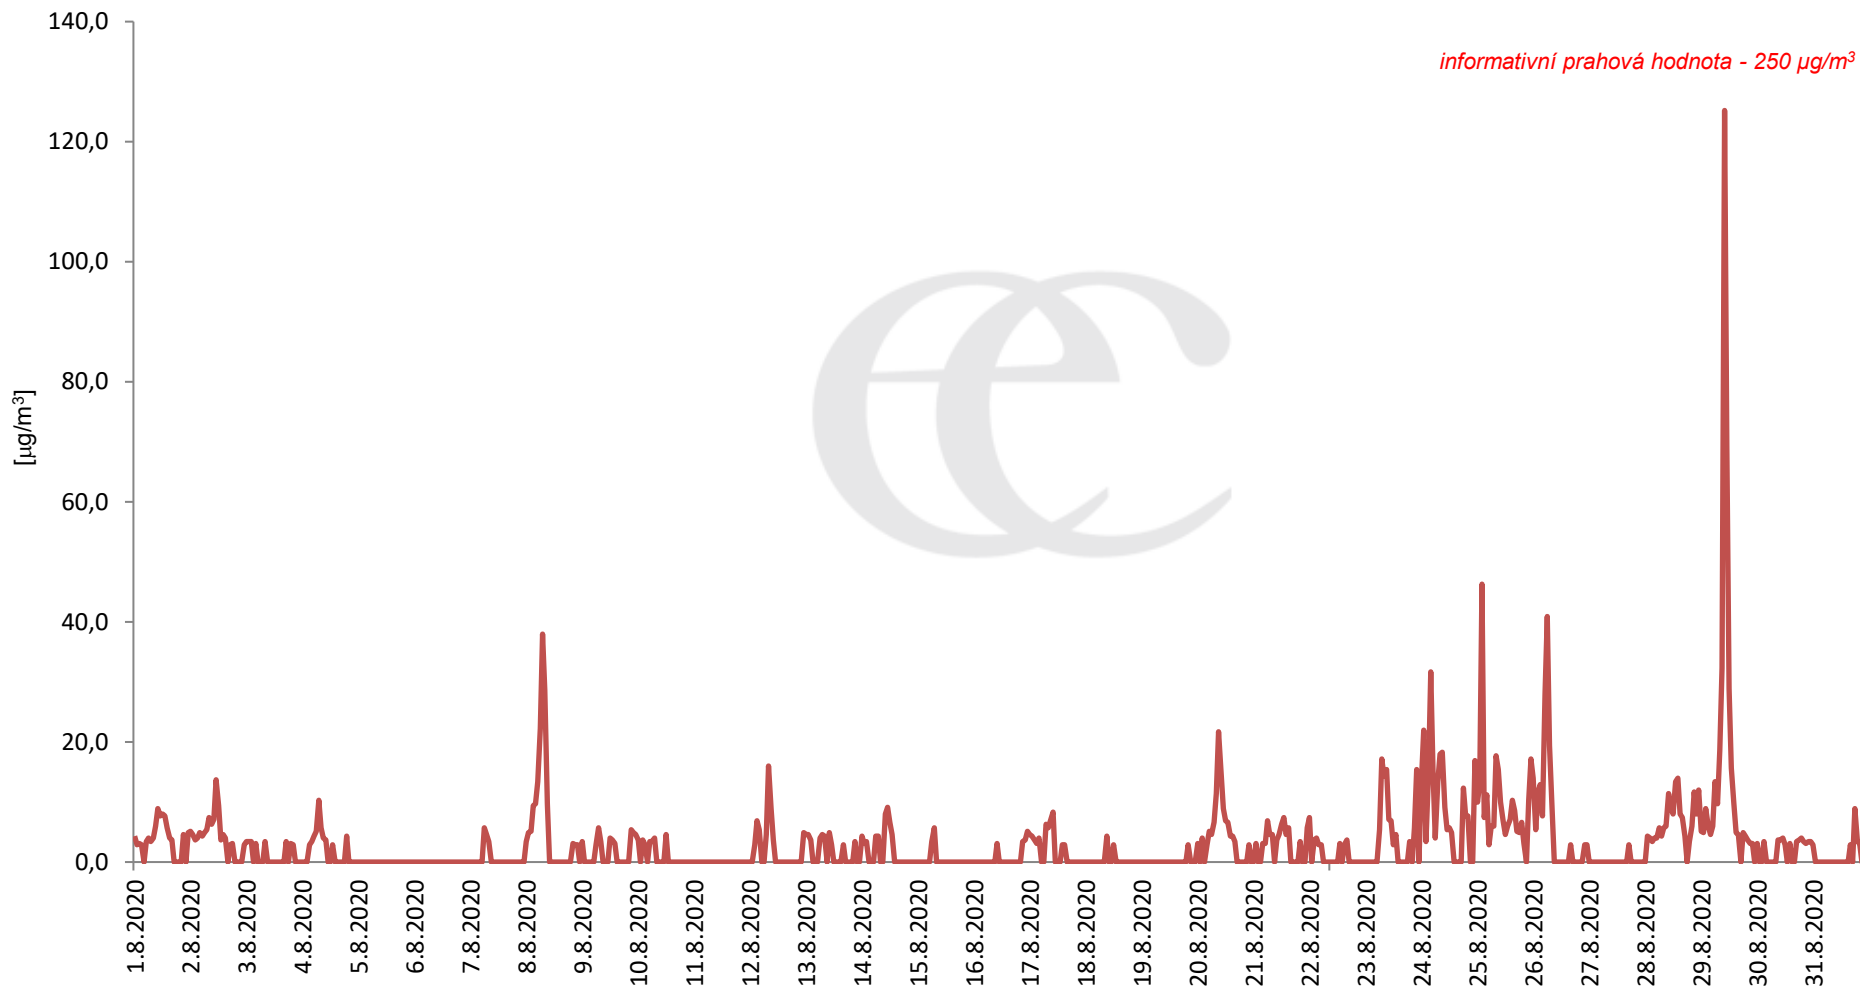

Průměrné denní (0:00 - 24:00) koncentrace SO₂ v Krupce za měsíc srpen 2020.
Zpracovalo Ekologické centrum Most na základě operativních dat z měřicí stanice AIM ČHMÚ Lom

Průměrné hodinové koncentrace SO₂ v Krupce za měsíc srpen 2020.
Zpracovalo Ekologické centrum Most na základě operativních dat z měřicí stanice AIM ČHMÚ Lom.

Průměrné denní (0:00 - 24:00) koncentrace PM_{10} v Krupce za měsíc srpen 2020.
Zpracovalo Ekologické centrum Most na základě operativních dat z měřicí stanice AIM ČHMÚ Lom.

Průměrné hodinové koncentrace PM₁₀ v Krupce za měsíc srpen 2020.
Zpracovalo Ekologické centrum Most na základě operativních dat z měřicí stanice AIM ČHMÚ Lom.