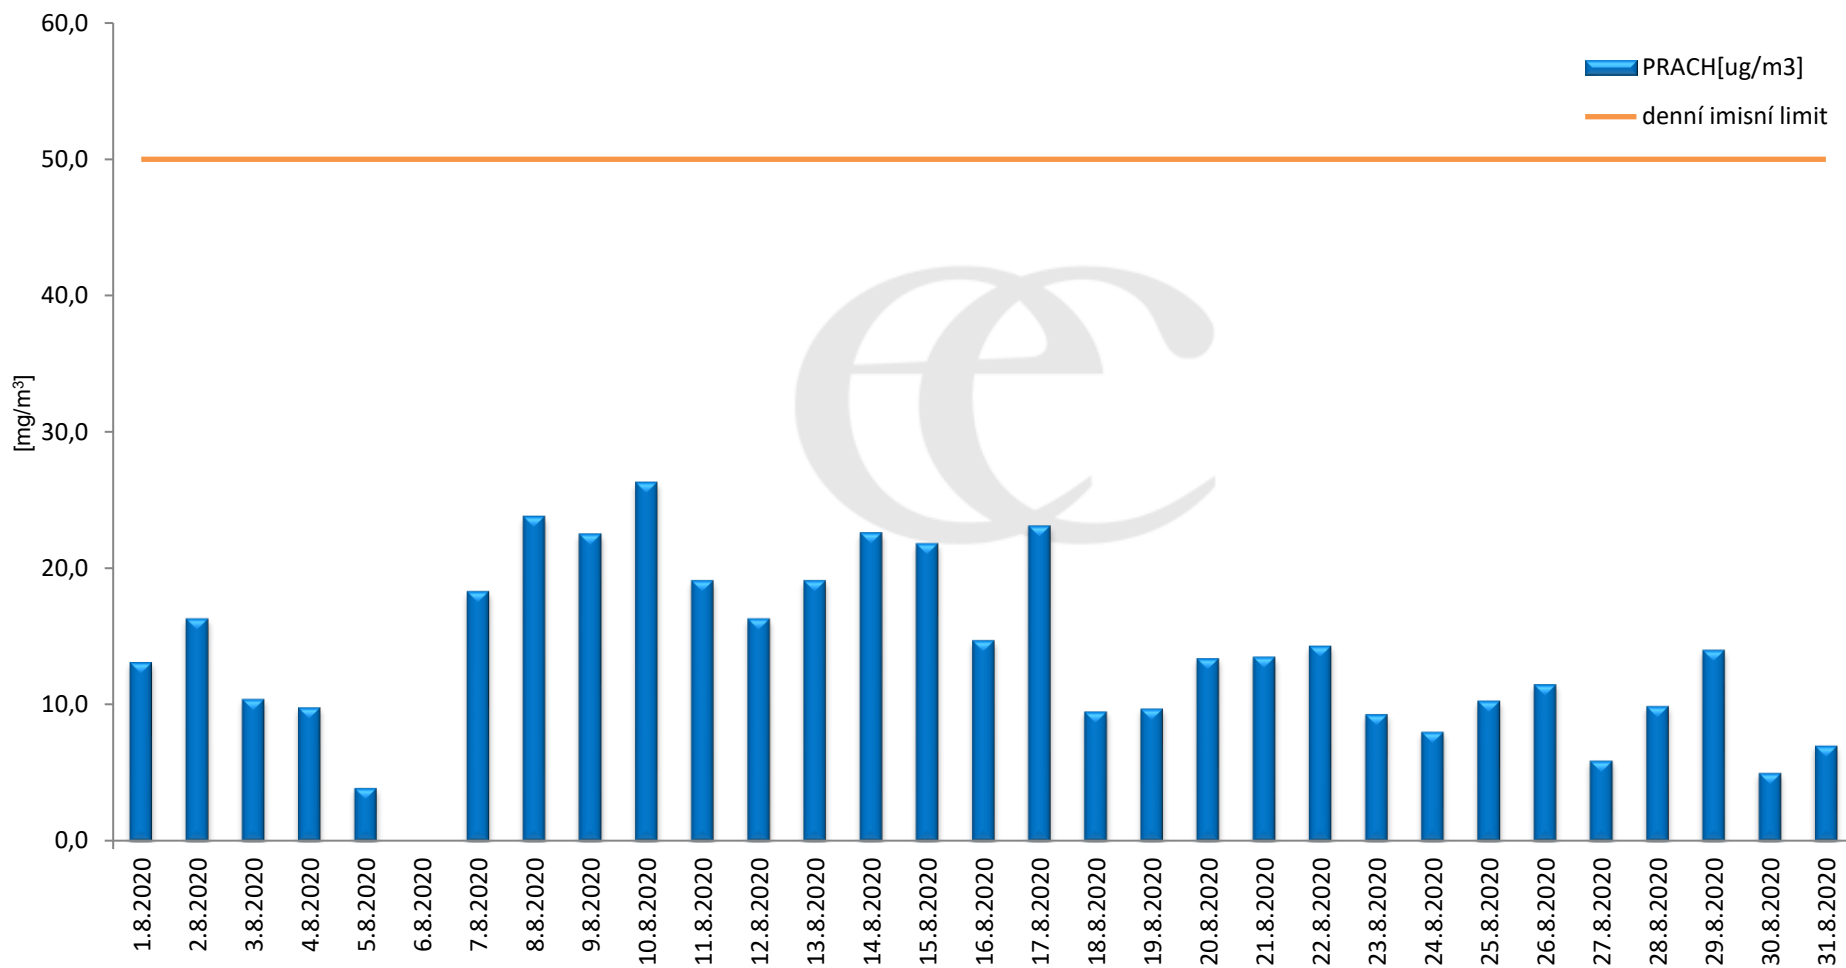

Průměrné denní (0:00 - 24:00) koncentrace SO₂ v Krupce za měsíc srpen 2020.
Zpracovalo Ekologické centrum Most na základě operativních dat z měřicí stanice AIM ČHMÚ Lom

Průměrné hodinové koncentrace SO₂ v Krupce za měsíc srpen 2020.
Zpracovalo Ekologické centrum Most na základě operativních dat z měřicí stanice AIM ČHMÚ Lom.

Průměrné denní (0:00 - 24:00) koncentrace PM_{10} v Krupce za měsíc srpen 2020.
Zpracovalo Ekologické centrum Most na základě operativních dat z měřicí stanice AIM ČHMÚ Lom.

Průměrné hodinové koncentrace PM₁₀ v Krupce za měsíc srpen 2020.
Zpracovalo Ekologické centrum Most na základě operativních dat z měřicí stanice AIM ČHMÚ Lom.