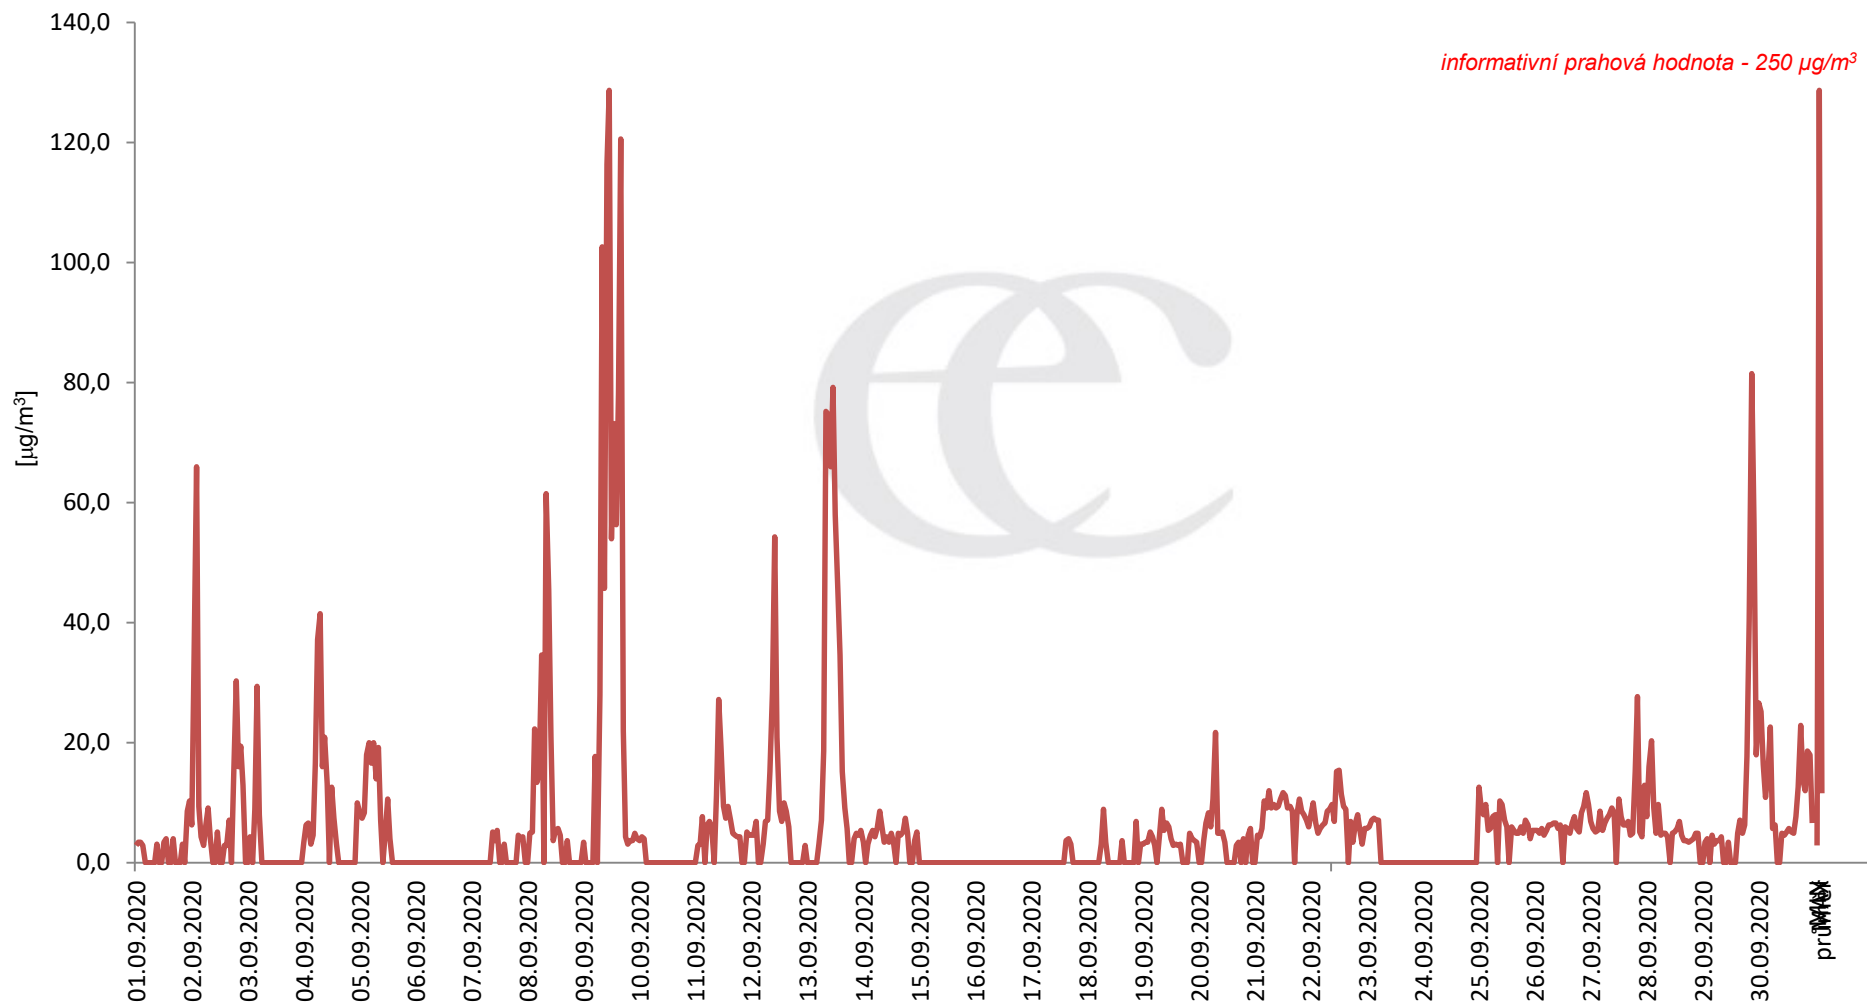

**Průměrné denní (0:00 - 24:00) koncentrace SO<sub>2</sub> v Krupce za měsíc září 2020.**  
Zpracovalo Ekologické centrum Most na základě operativních dat z měřicí stanice AIM ČHMÚ Lom

**Průměrné hodinové koncentrace SO<sub>2</sub> v Krupce za měsíc září 2020.**  
Zpracovalo Ekologické centrum Most na základě operativních dat z měřicí stanice AIM ČHMÚ Lom.

Průměrné denní (0:00 - 24:00) koncentrace  $PM_{10}$  v Krupce za měsíc září 2020.  
Zpracovalo Ekologické centrum Most na základě operativních dat z měřicí stanice AIM ČHMÚ Lom.

**Průměrné hodinové koncentrace PM<sub>10</sub> v Krupce za měsíc září 2020.**  
Zpracovalo Ekologické centrum Most na základě operativních dat z měřicí stanice AIM ČHMÚ Lom.