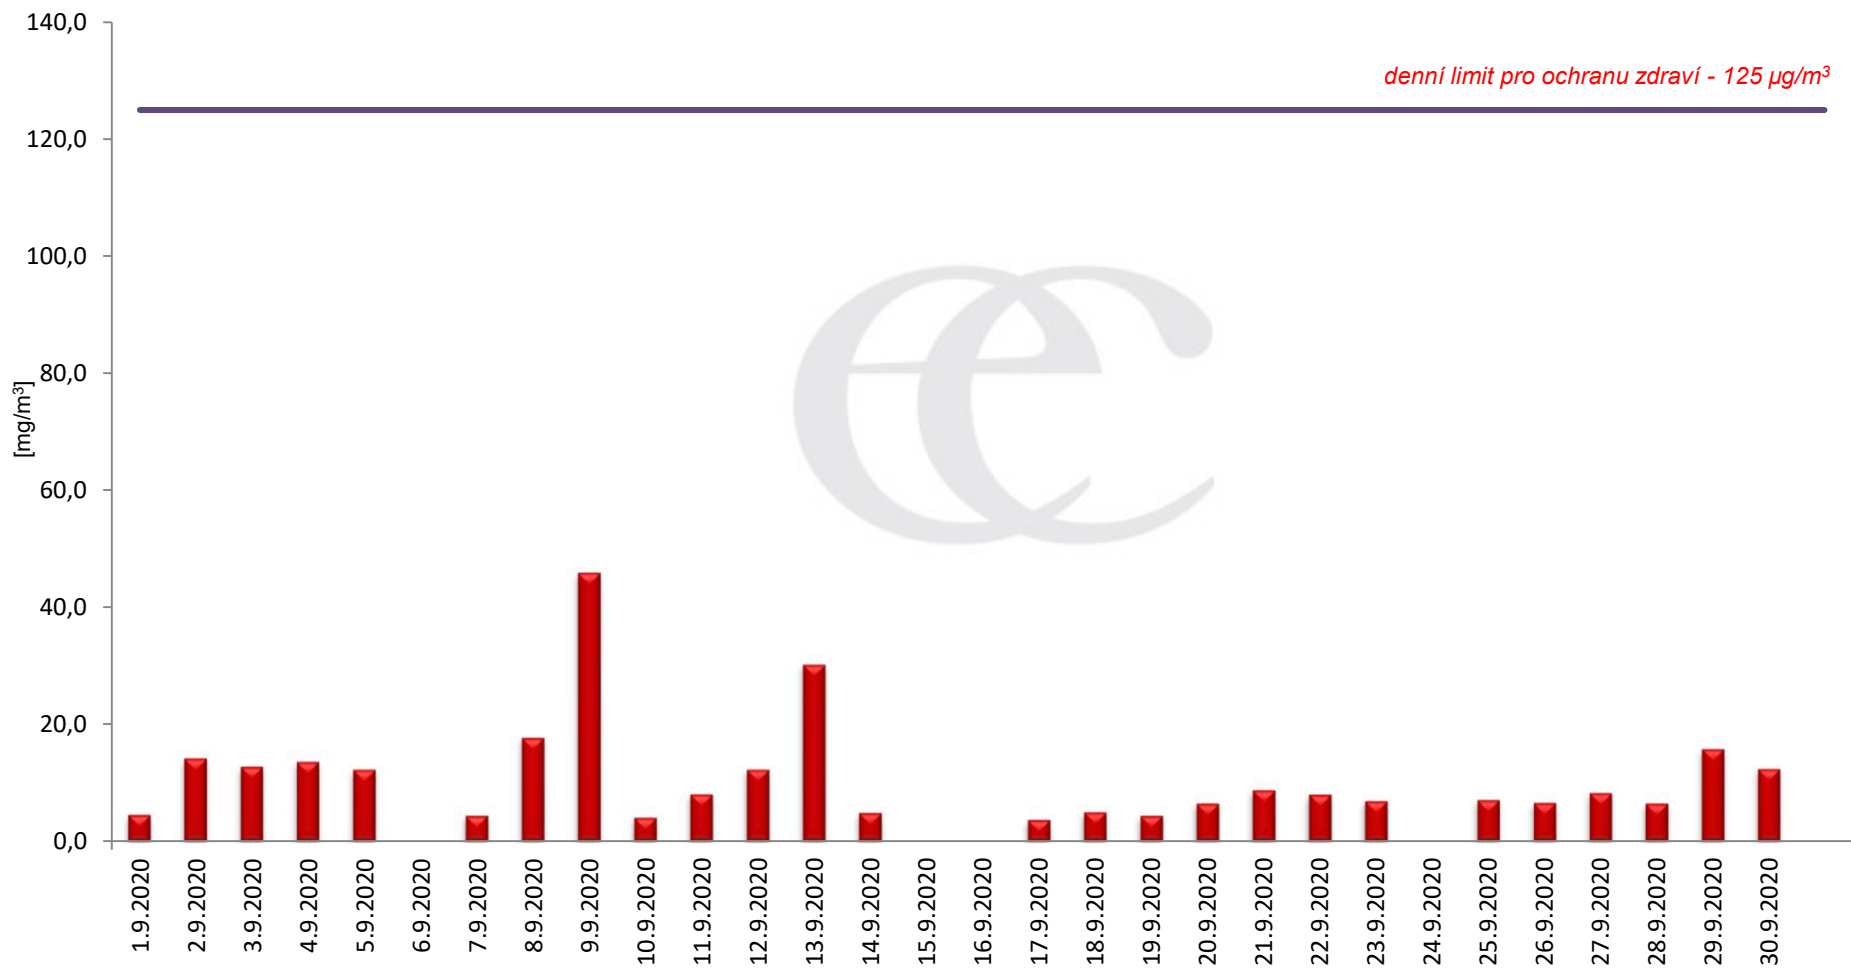

**Průměrné denní (0:00 - 24:00) koncentrace SO<sub>2</sub> v Krupce za měsíc září 2020.**  
Zpracovalo Ekologické centrum Most na základě operativních dat z měřicí stanice AIM ČHMÚ Lom

**Průměrné hodinové koncentrace SO<sub>2</sub> v Krupce za měsíc září 2020.**  
Zpracovalo Ekologické centrum Most na základě operativních dat z měřicí stanice AIM ČHMÚ Lom.

Průměrné denní (0:00 - 24:00) koncentrace  $PM_{10}$  v Krupce za měsíc září 2020.  
Zpracovalo Ekologické centrum Most na základě operativních dat z měřicí stanice AIM ČHMÚ Lom.

**Průměrné hodinové koncentrace PM<sub>10</sub> v Krupce za měsíc září 2020.**  
Zpracovalo Ekologické centrum Most na základě operativních dat z měřicí stanice AIM ČHMÚ Lom.