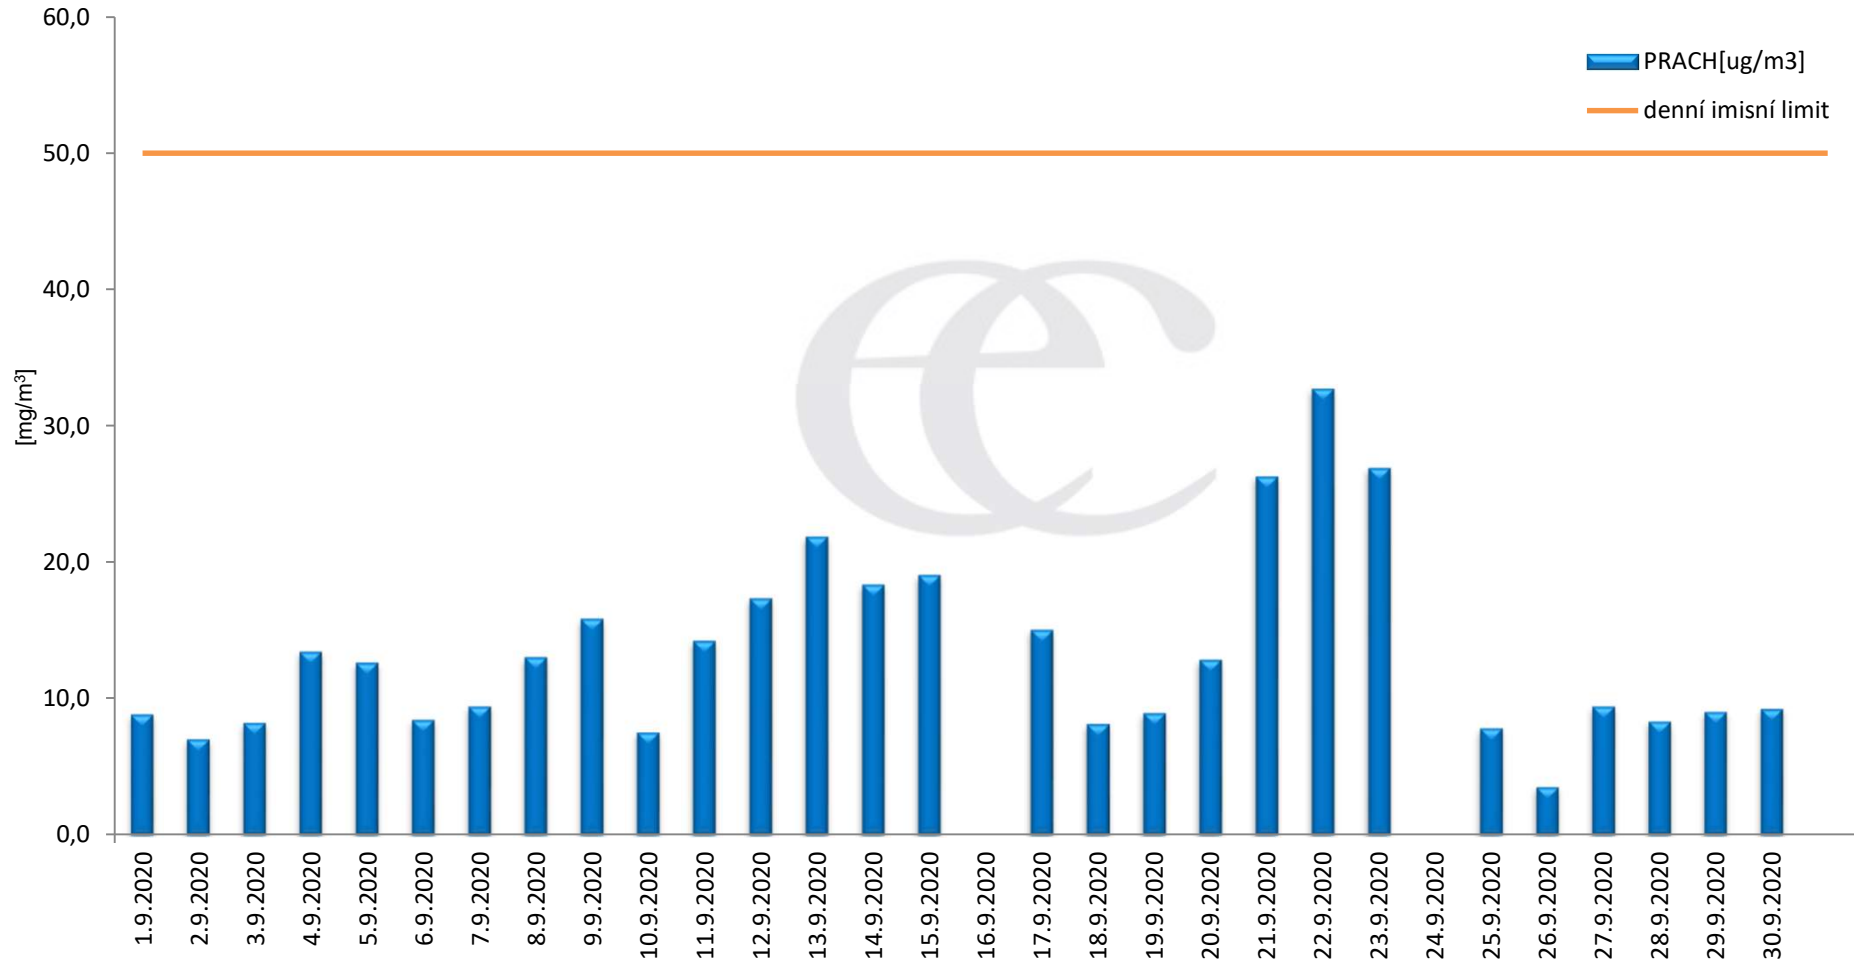

**Průměrné denní (0:00 - 24:00) koncentrace SO<sub>2</sub> v Krupce za měsíc září 2020.**  
Zpracovalo Ekologické centrum Most na základě operativních dat z měřicí stanice AIM ČHMÚ Lom

**Průměrné hodinové koncentrace SO<sub>2</sub> v Krupce za měsíc září 2020.**  
Zpracovalo Ekologické centrum Most na základě operativních dat z měřicí stanice AIM ČHMÚ Lom.

Průměrné denní (0:00 - 24:00) koncentrace  $PM_{10}$  v Krupce za měsíc září 2020.  
Zpracovalo Ekologické centrum Most na základě operativních dat z měřicí stanice AIM ČHMÚ Lom.

**Průměrné hodinové koncentrace PM<sub>10</sub> v Krupce za měsíc září 2020.**  
Zpracovalo Ekologické centrum Most na základě operativních dat z měřicí stanice AIM ČHMÚ Lom.