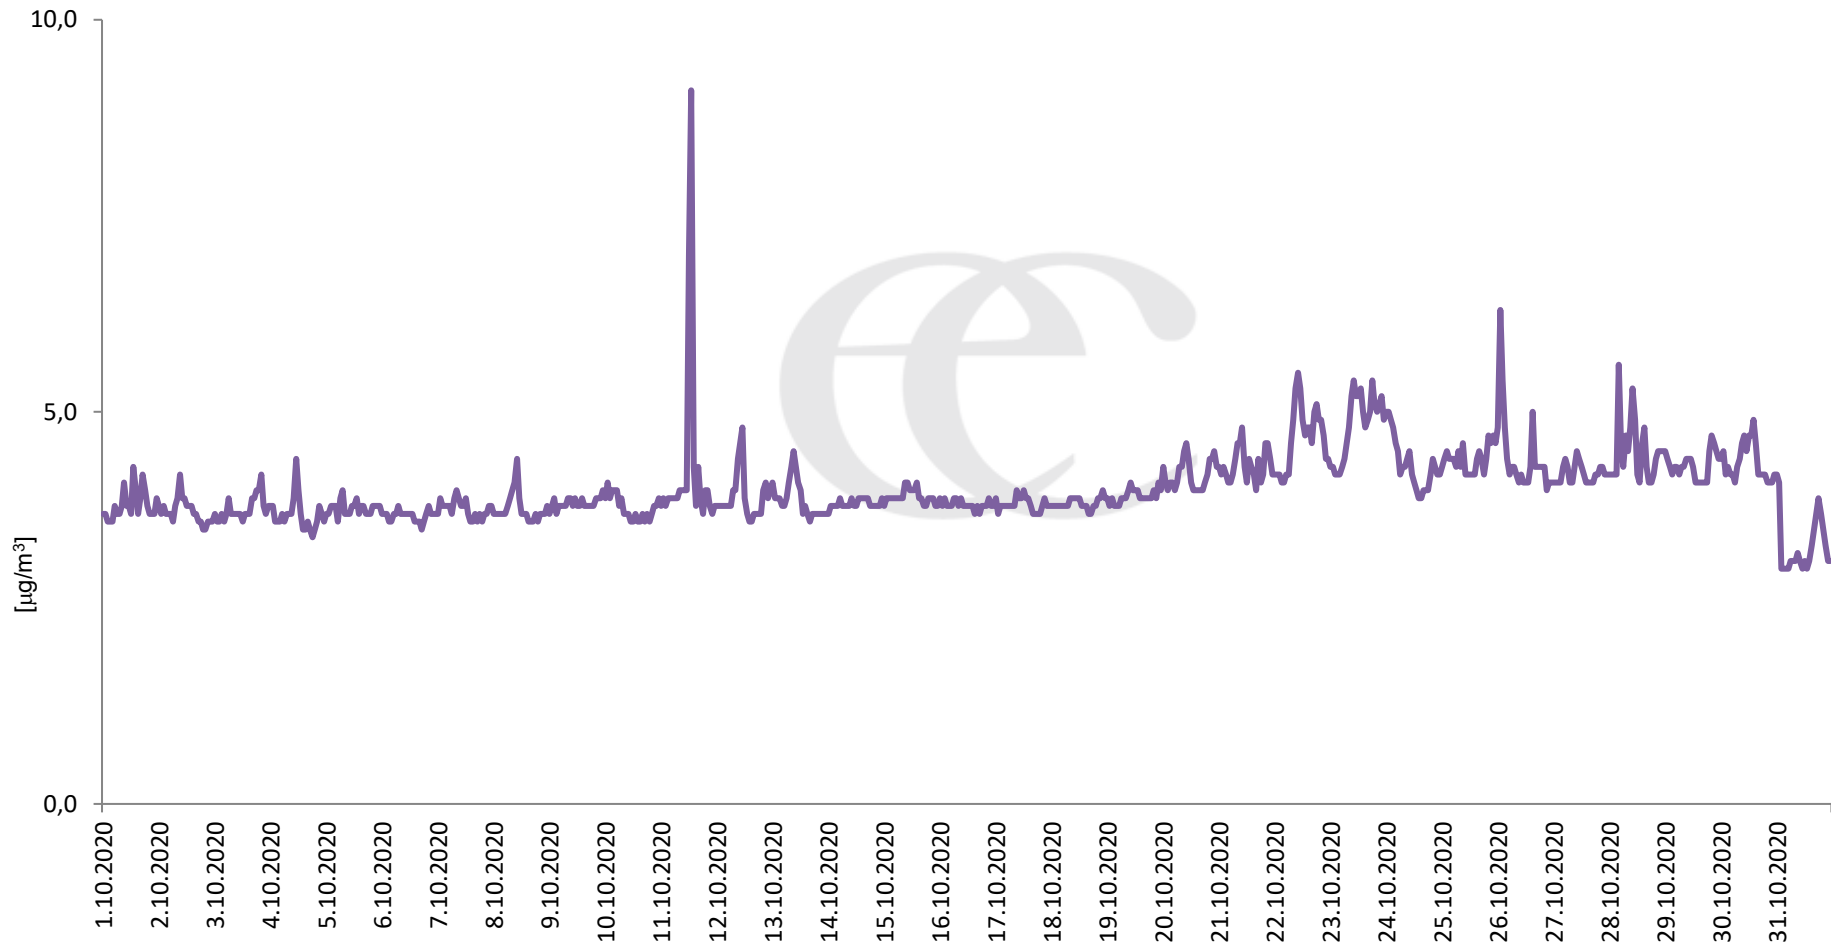

## Průměrné denní (0:00 - 24:00) koncentrace SO<sub>2</sub> v Litvínově za měsíc říjen 2020.

Zpracovalo Ekologické centrum Most na základě operativních dat z měřicí stanice Litvínov (provozovatel: ZÚ Ústí nad Labem).

## Průměrné denní (0:00 - 24:00) koncentrace H<sub>2</sub>S v Litvínově za měsíc říjen 2020.

Zpracovalo Ekologické centrum Most na základě operativních dat z měřicí stanice Litvínov (provozovatel: ZÚ Ústí nad Labem).

**Průměrné denní (0:00 - 24:00) koncentrace přízemního ozónu v Litvínově za měsíc říjen 2020.**  
Zpracovalo Ekologické centrum Most na základě operativních dat z měřicí stanice Litvínov (provozovatel: ZÚ Ústí nad Labem).