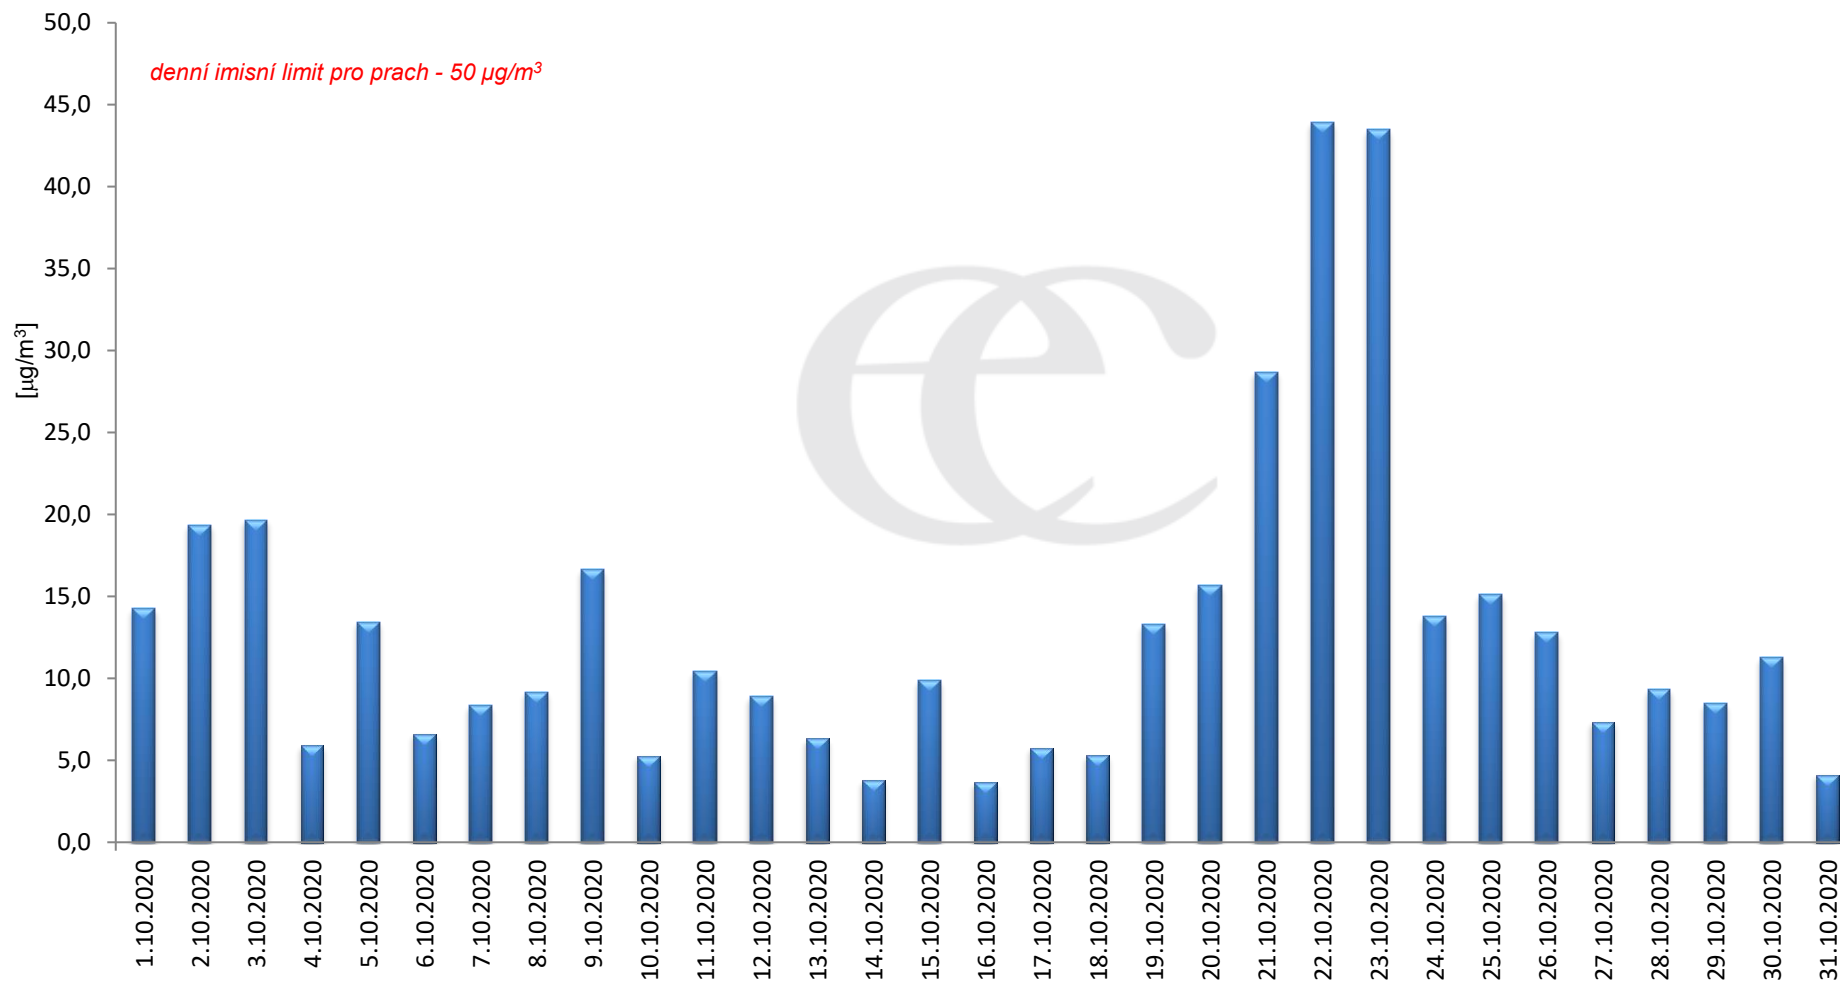

## Průměrné hodinové koncentrace přízemního ozónu v Litvínově za říjen 2020.

Zpracovalo Ekologické centrum Most na základě operativních dat z měřicí stanice Litvínov (provozovatel: ZÚ Ústí nad Labem).

## Průměrné denní (0:00 - 24:00) koncentrace PM<sub>10</sub> v Litvínově za měsíc říjen 2020.

Zpracovalo Ekologické centrum Most na základě operativních dat z měřicí stanice Litvínov (provozovatel: ZÚ Ústí nad Labem).