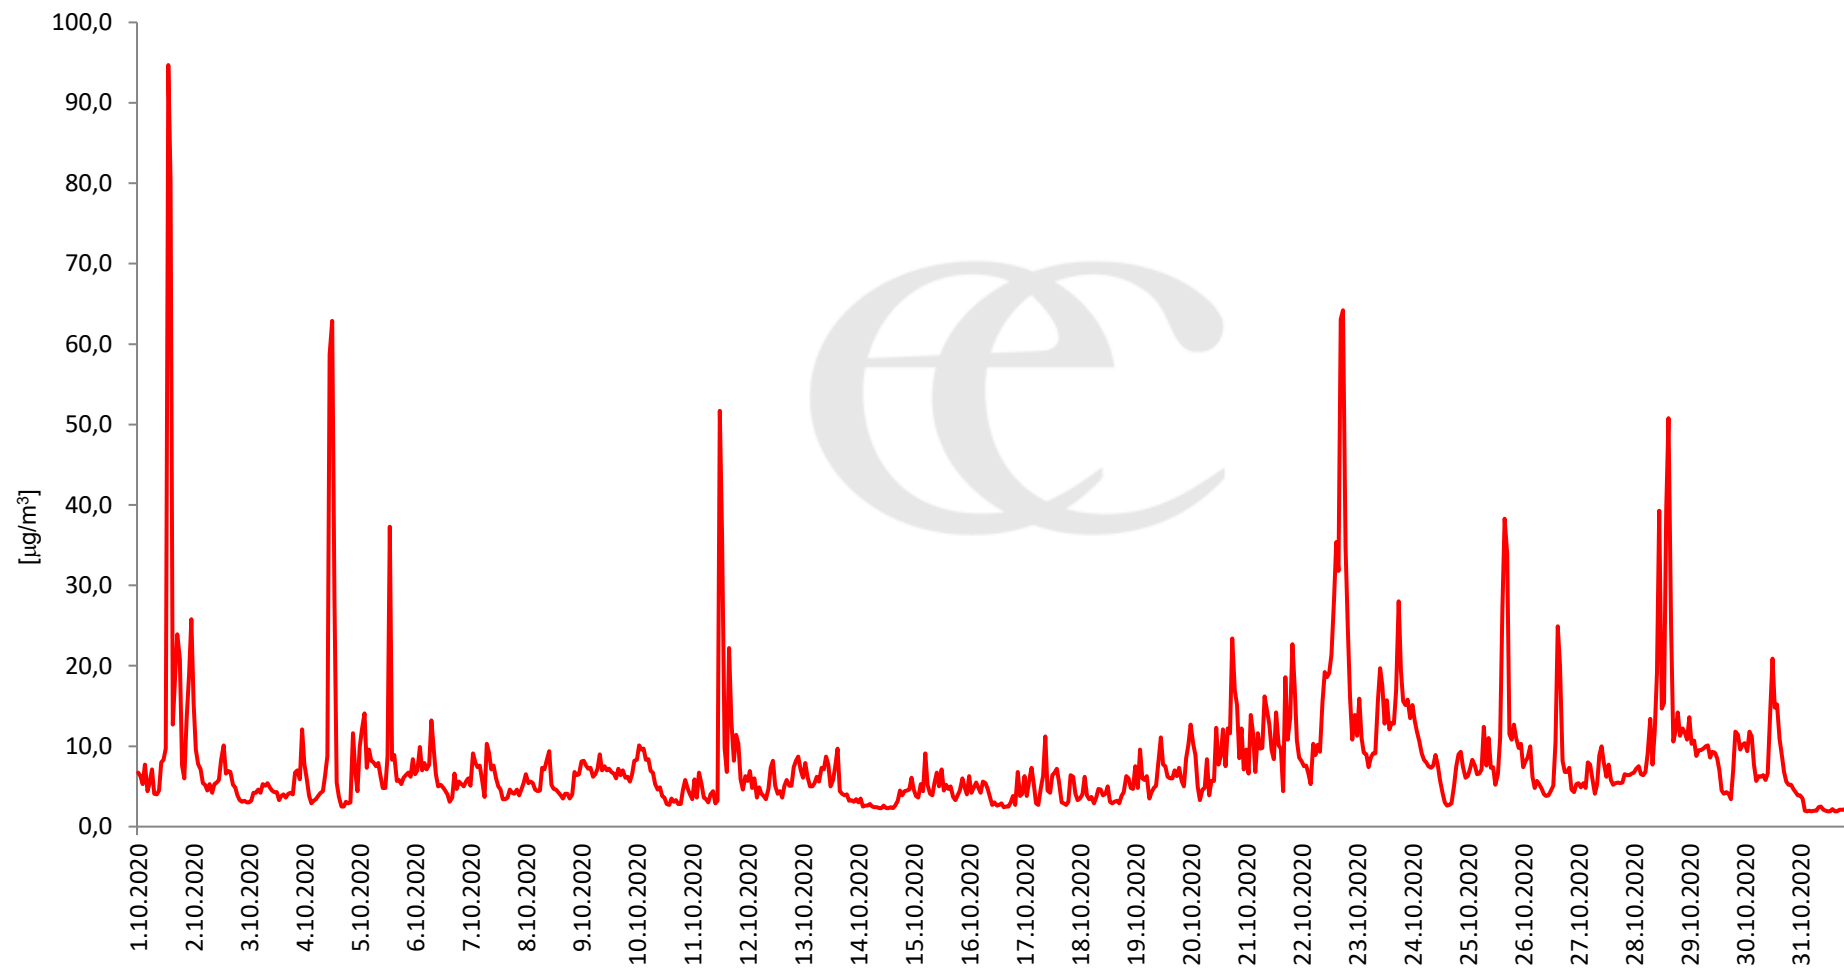

## Průměrné denní (0:00 - 24:00) koncentrace SO<sub>2</sub> v Litvínově za měsíc říjen 2020.

Zpracovalo Ekologické centrum Most na základě operativních dat z měřicí stanice Litvínov (provozovatel: ZÚ Ústí nad Labem).

## Průměrné hodinové koncentrace SO<sub>2</sub> v Litvínově za měsíc říjen 2020.

Zpracovalo Ekologické centrum Most na základě operativních dat z měřicí stanice Litvínov (provozovatel: ZÚ Ústí nad Labem).

## Průměrné denní (0:00 - 24:00) koncentrace H<sub>2</sub>S v Litvínově za měsíc říjen 2020.

Zpracovalo Ekologické centrum Most na základě operativních dat z měřicí stanice Litvínov (provozovatel: ZÚ Ústí nad Labem).