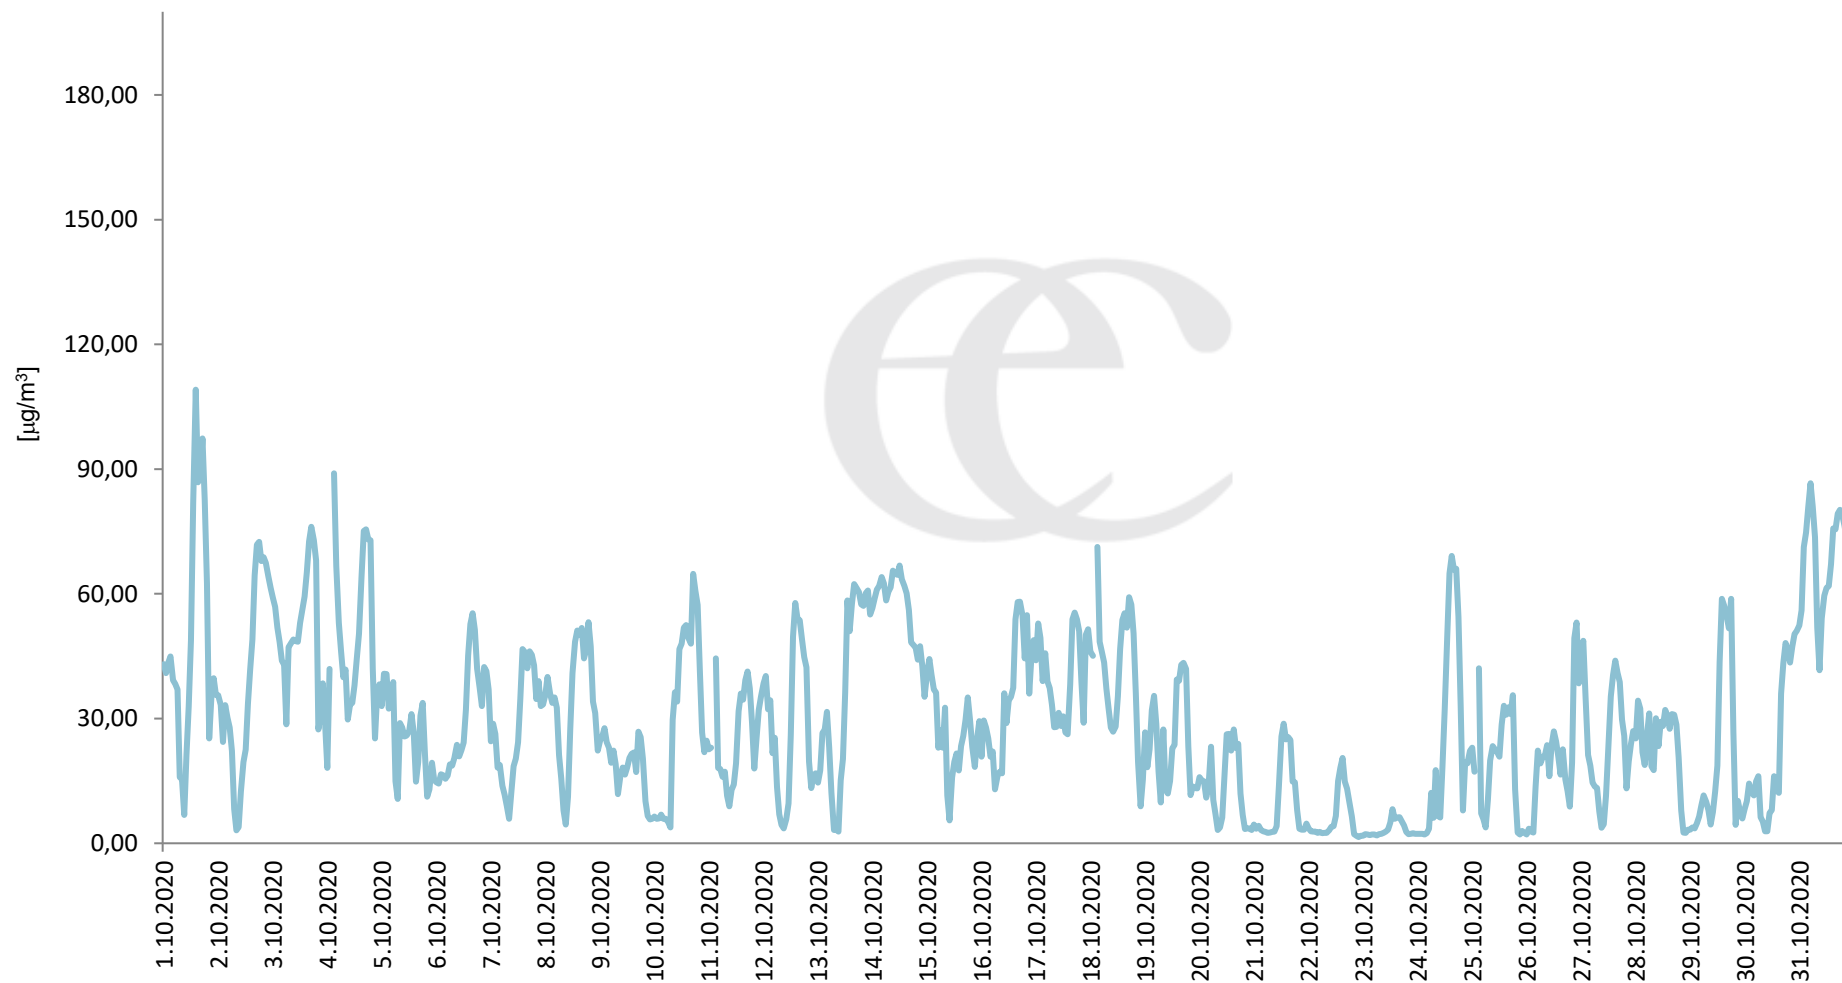

Průměrné hodinové koncentrace přízemního ozónu v Litvínově za říjen 2020.

Zpracovalo Ekologické centrum Most na základě operativních dat z měřicí stanice Litvínov (provozovatel: ZÚ Ústí nad Labem).