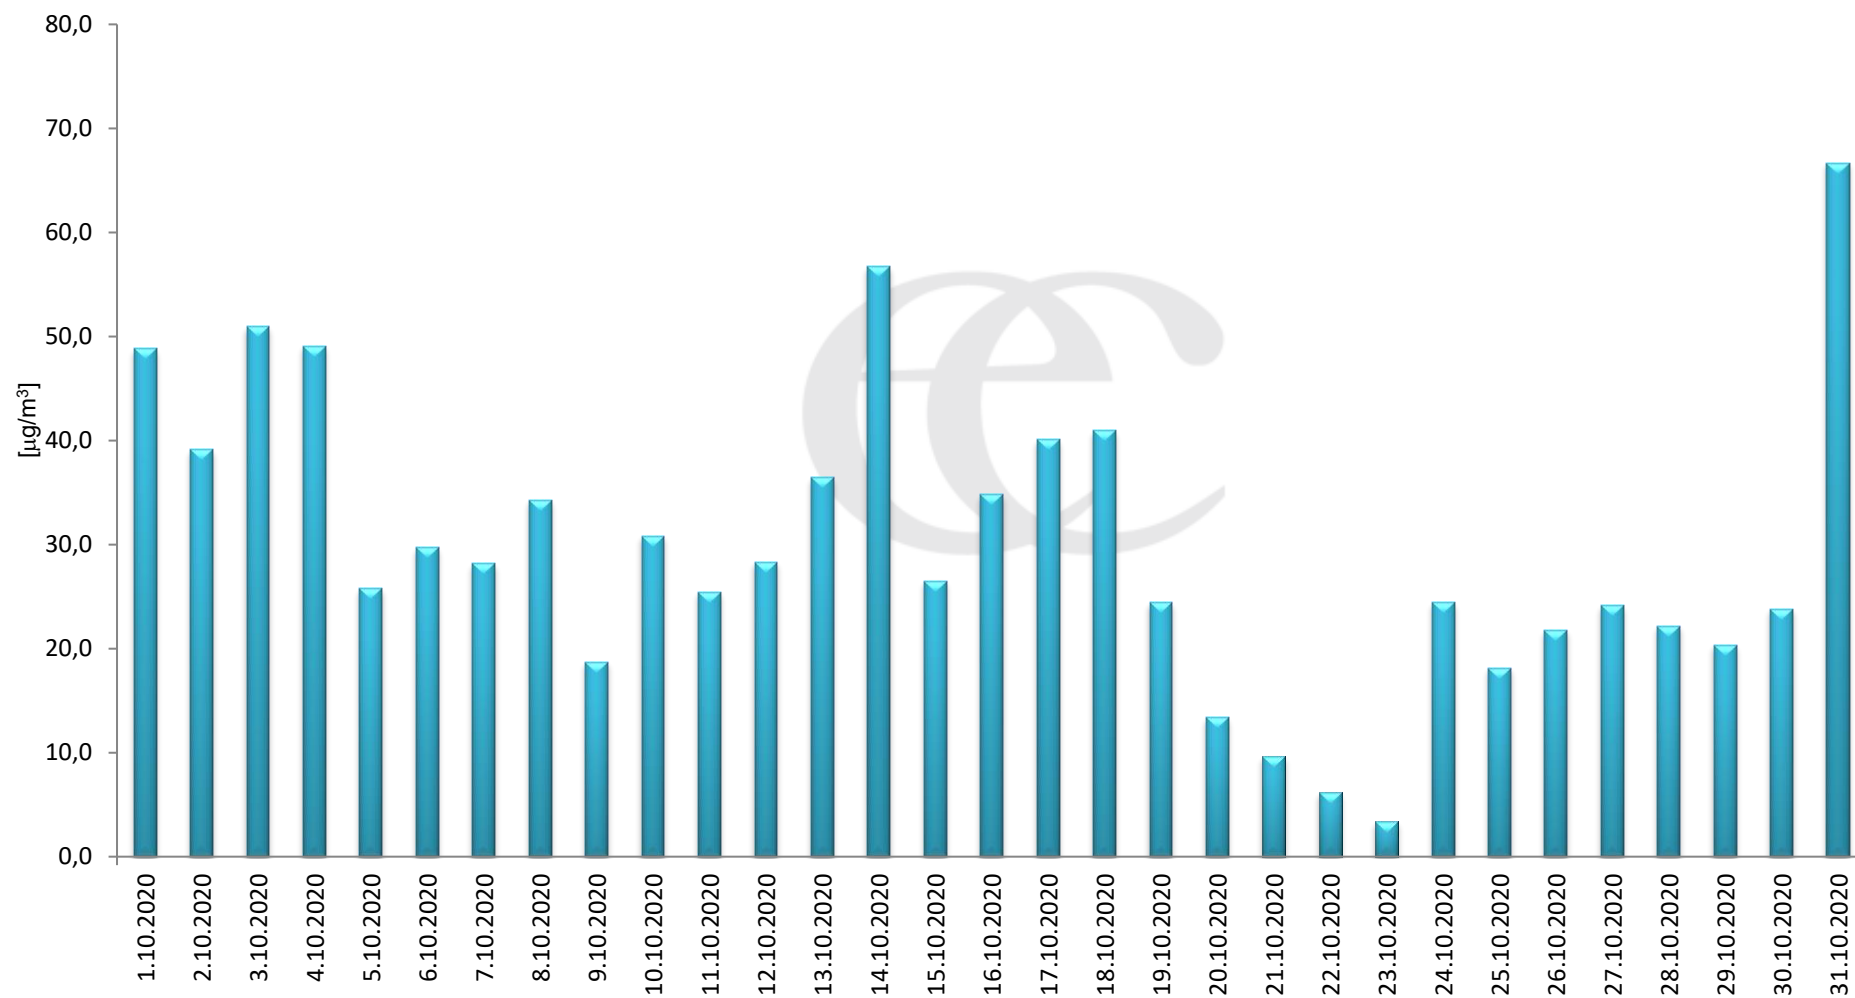

Průměrné denní (0:00 - 24:00) koncentrace přízemního ozónu v Litvínově za měsíc říjen 2020.
Zpracovalo Ekologické centrum Most na základě operativních dat z měřicí stanice Litvínov (provozovatel: ZÚ Ústí nad Labem).