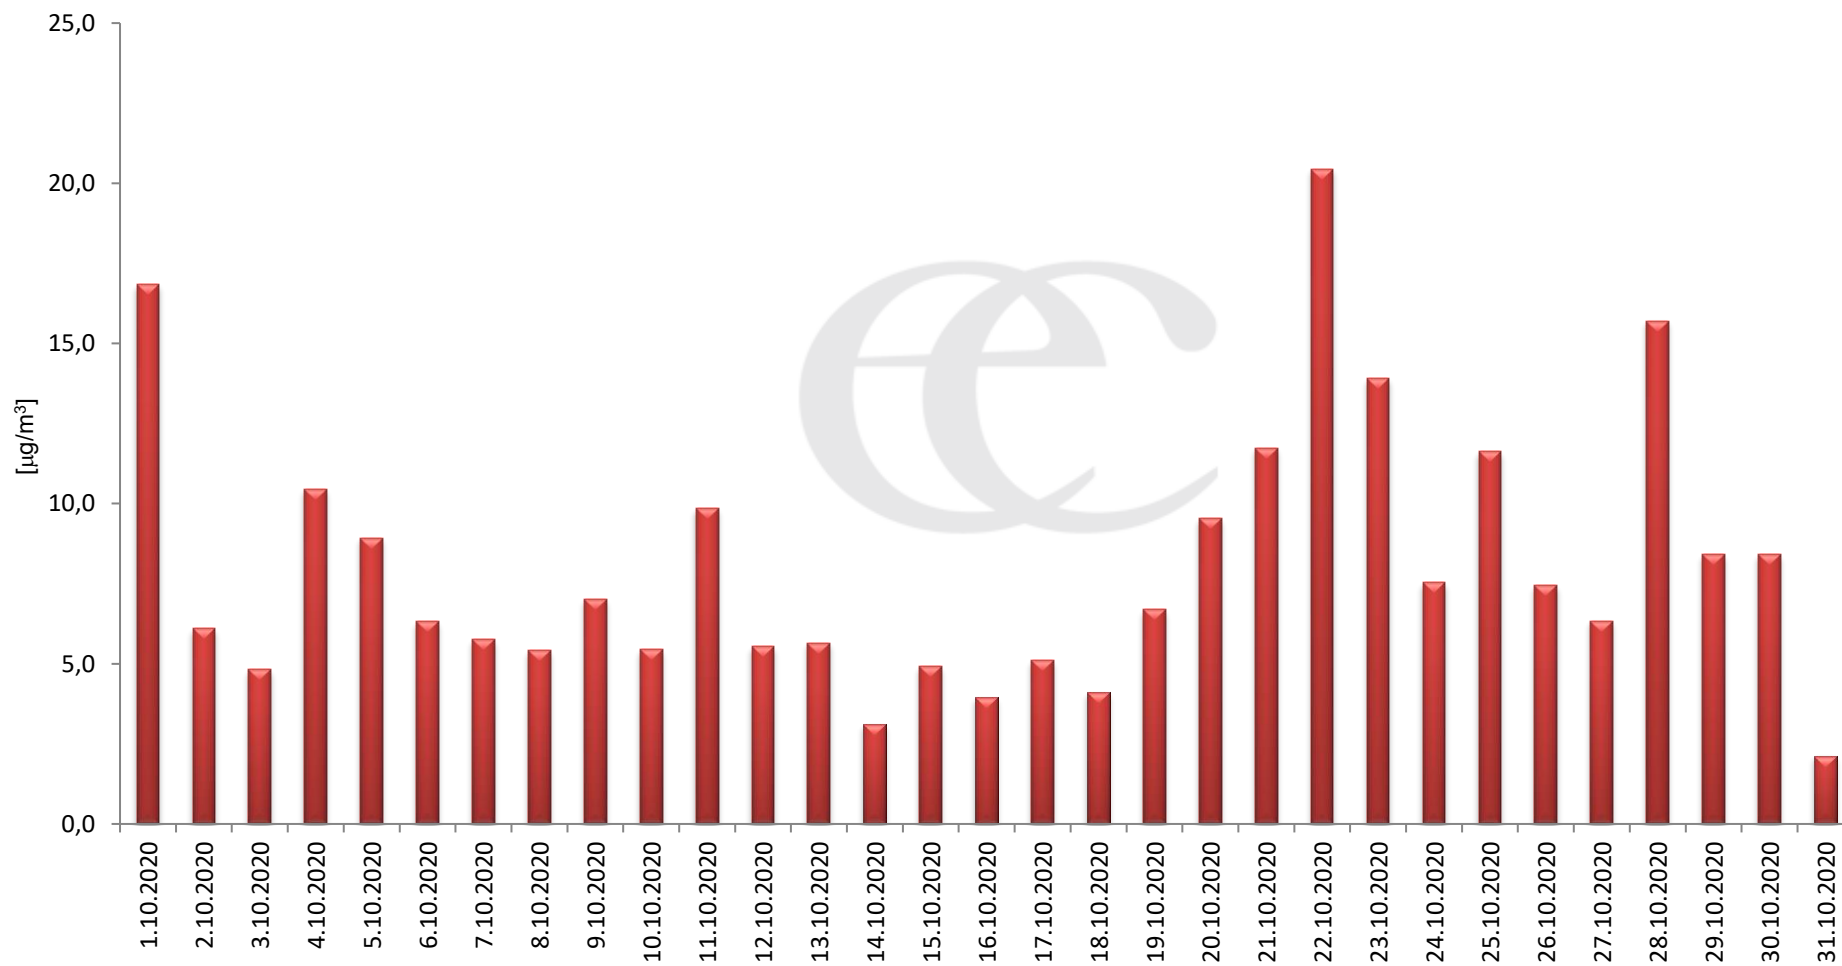

## Průměrné denní (0:00 - 24:00) koncentrace SO<sub>2</sub> v Litvínově za měsíc říjen 2020.

Zpracovalo Ekologické centrum Most na základě operativních dat z měřicí stanice Litvínov (provozovatel: ZÚ Ústí nad Labem).

## Průměrné hodinové koncentrace SO<sub>2</sub> v Litvínově za měsíc říjen 2020.

Zpracovalo Ekologické centrum Most na základě operativních dat z měřicí stanice Litvínov (provozovatel: ZÚ Ústí nad Labem).