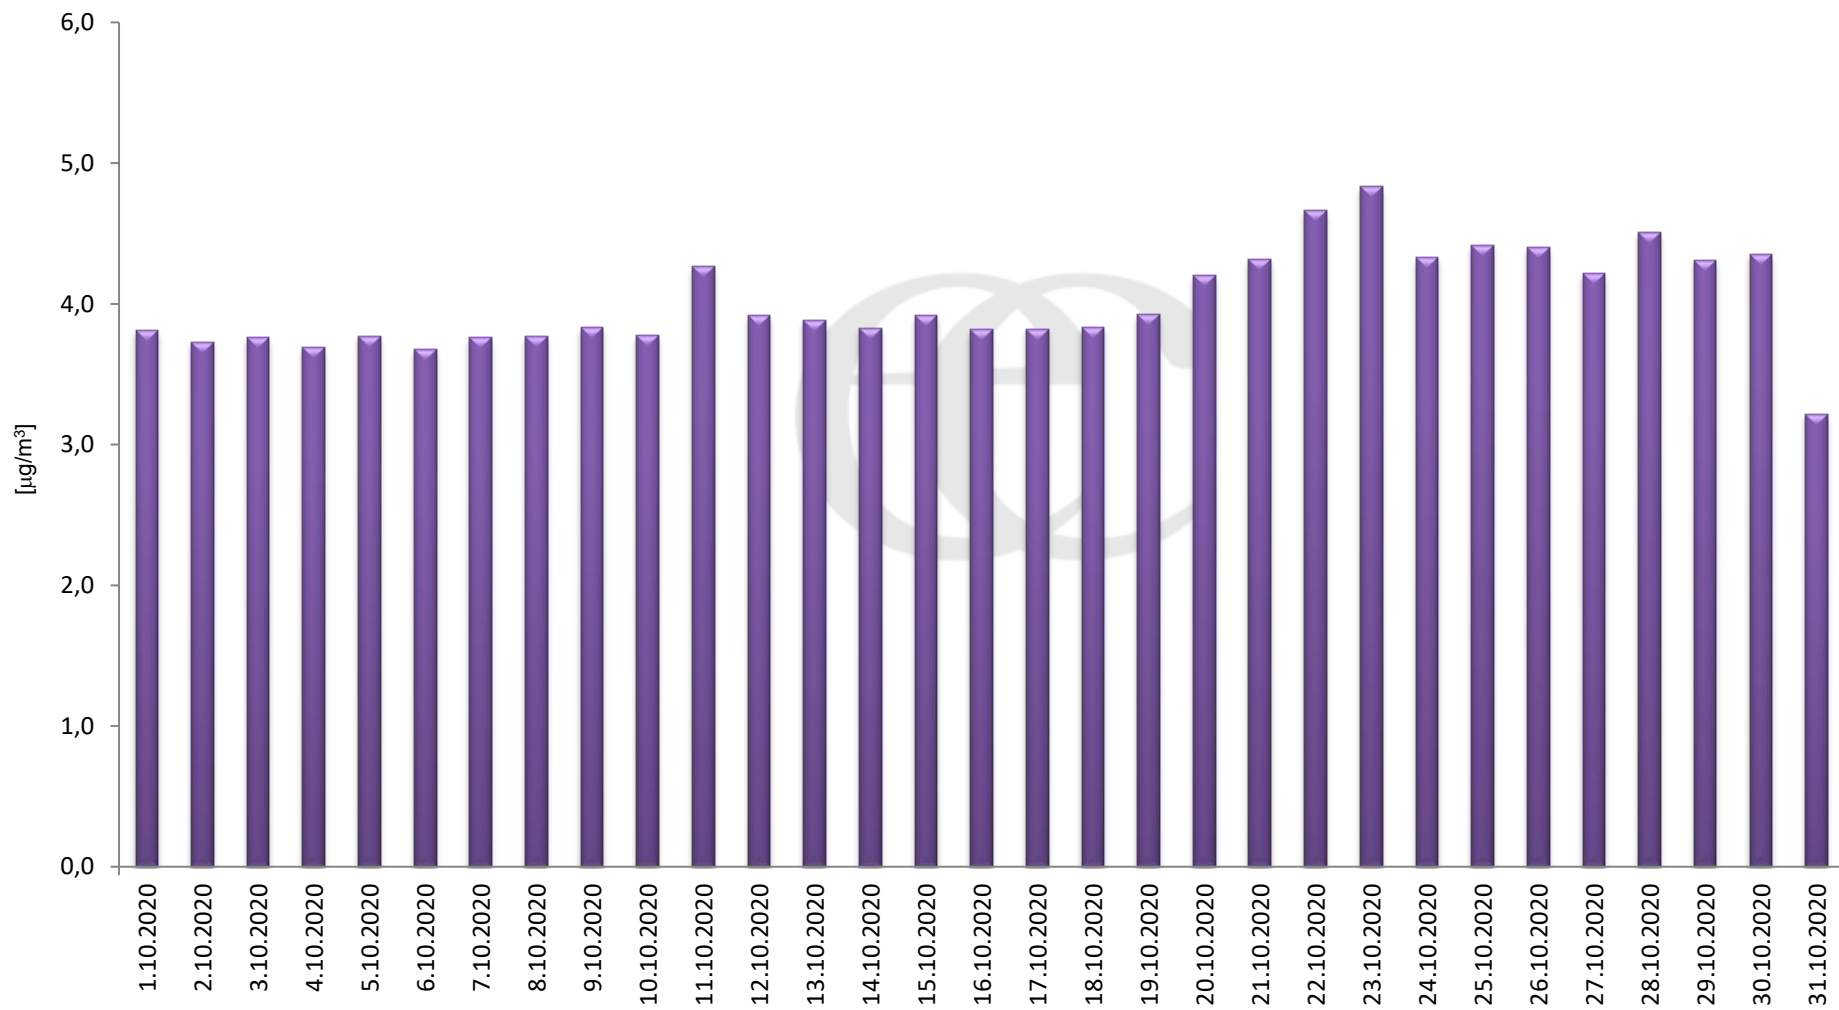

Průměrné denní (0:00 - 24:00) koncentrace H₂S v Litvínově za měsíc říjen 2020.

Zpracovalo Ekologické centrum Most na základě operativních dat z měřicí stanice Litvínov (provozovatel: ZÚ Ústí nad Labem).