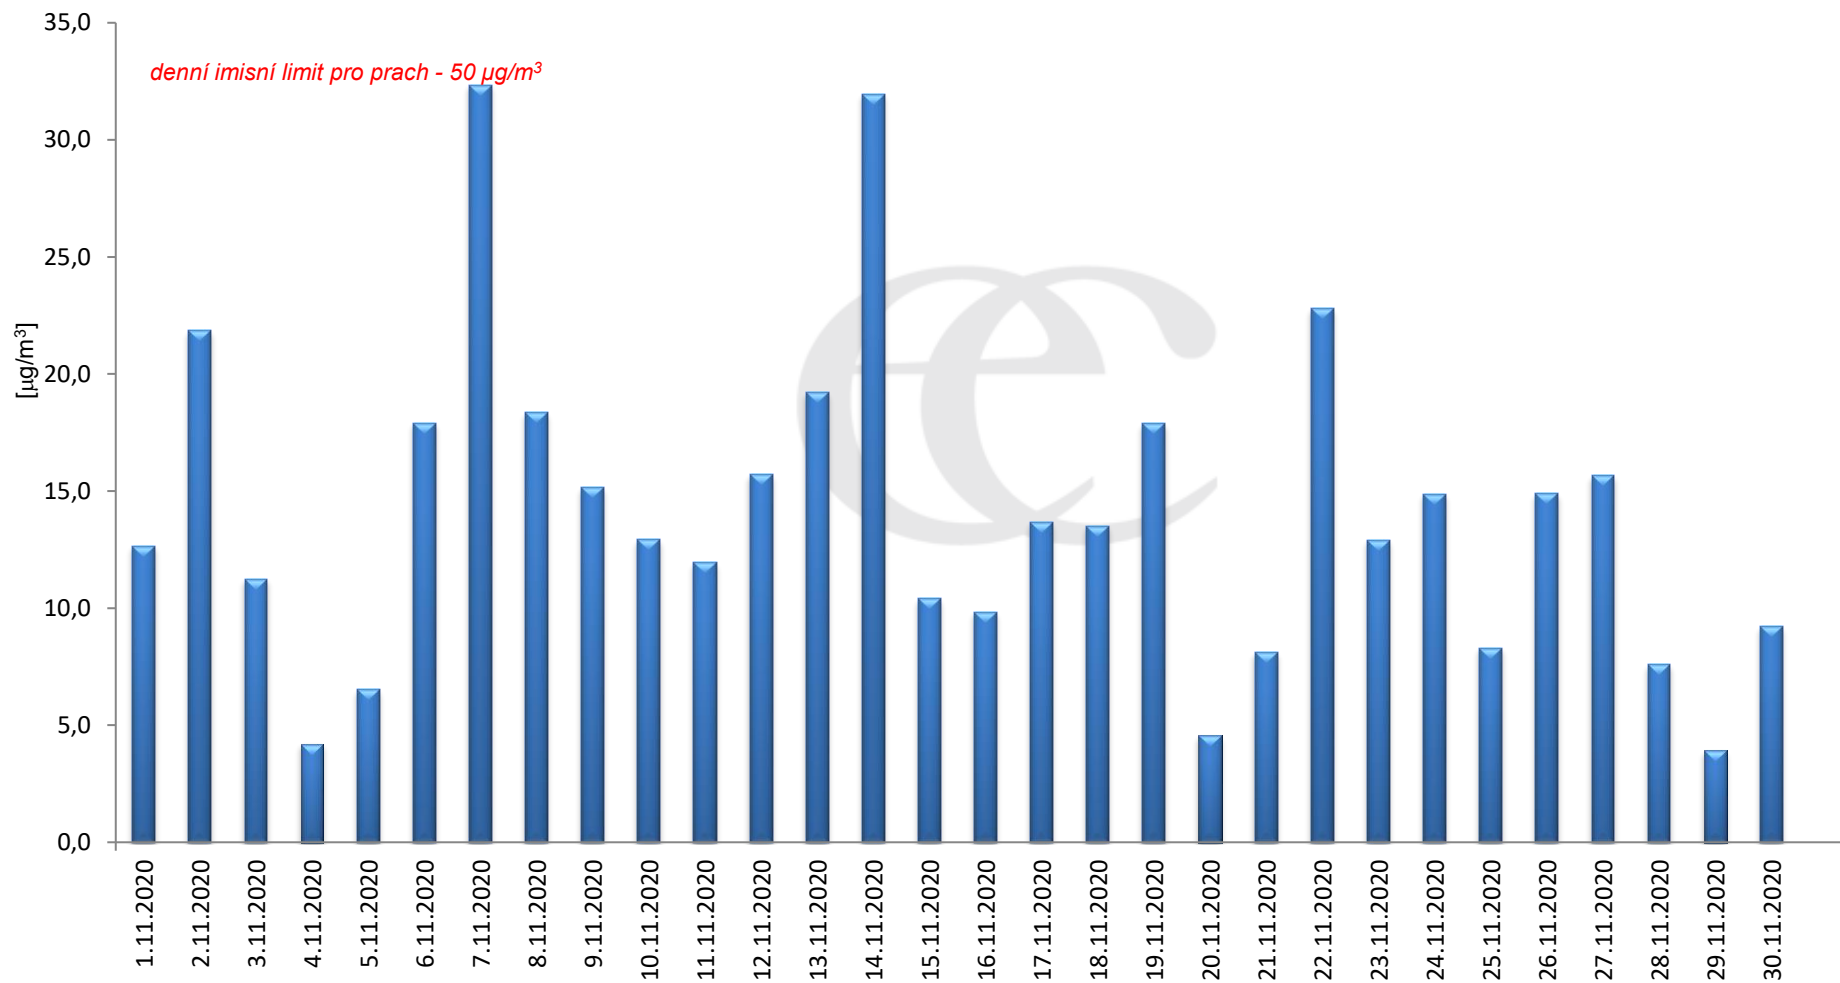

Průměrné denní (0:00 - 24:00) koncentrace PM₁₀ v Litvínově za měsíc listopad 2020.

Zpracovalo Ekologické centrum Most na základě operativních dat z měřicí stanice Litvínov (provozovatel: ZÚ Ústí nad Labem).