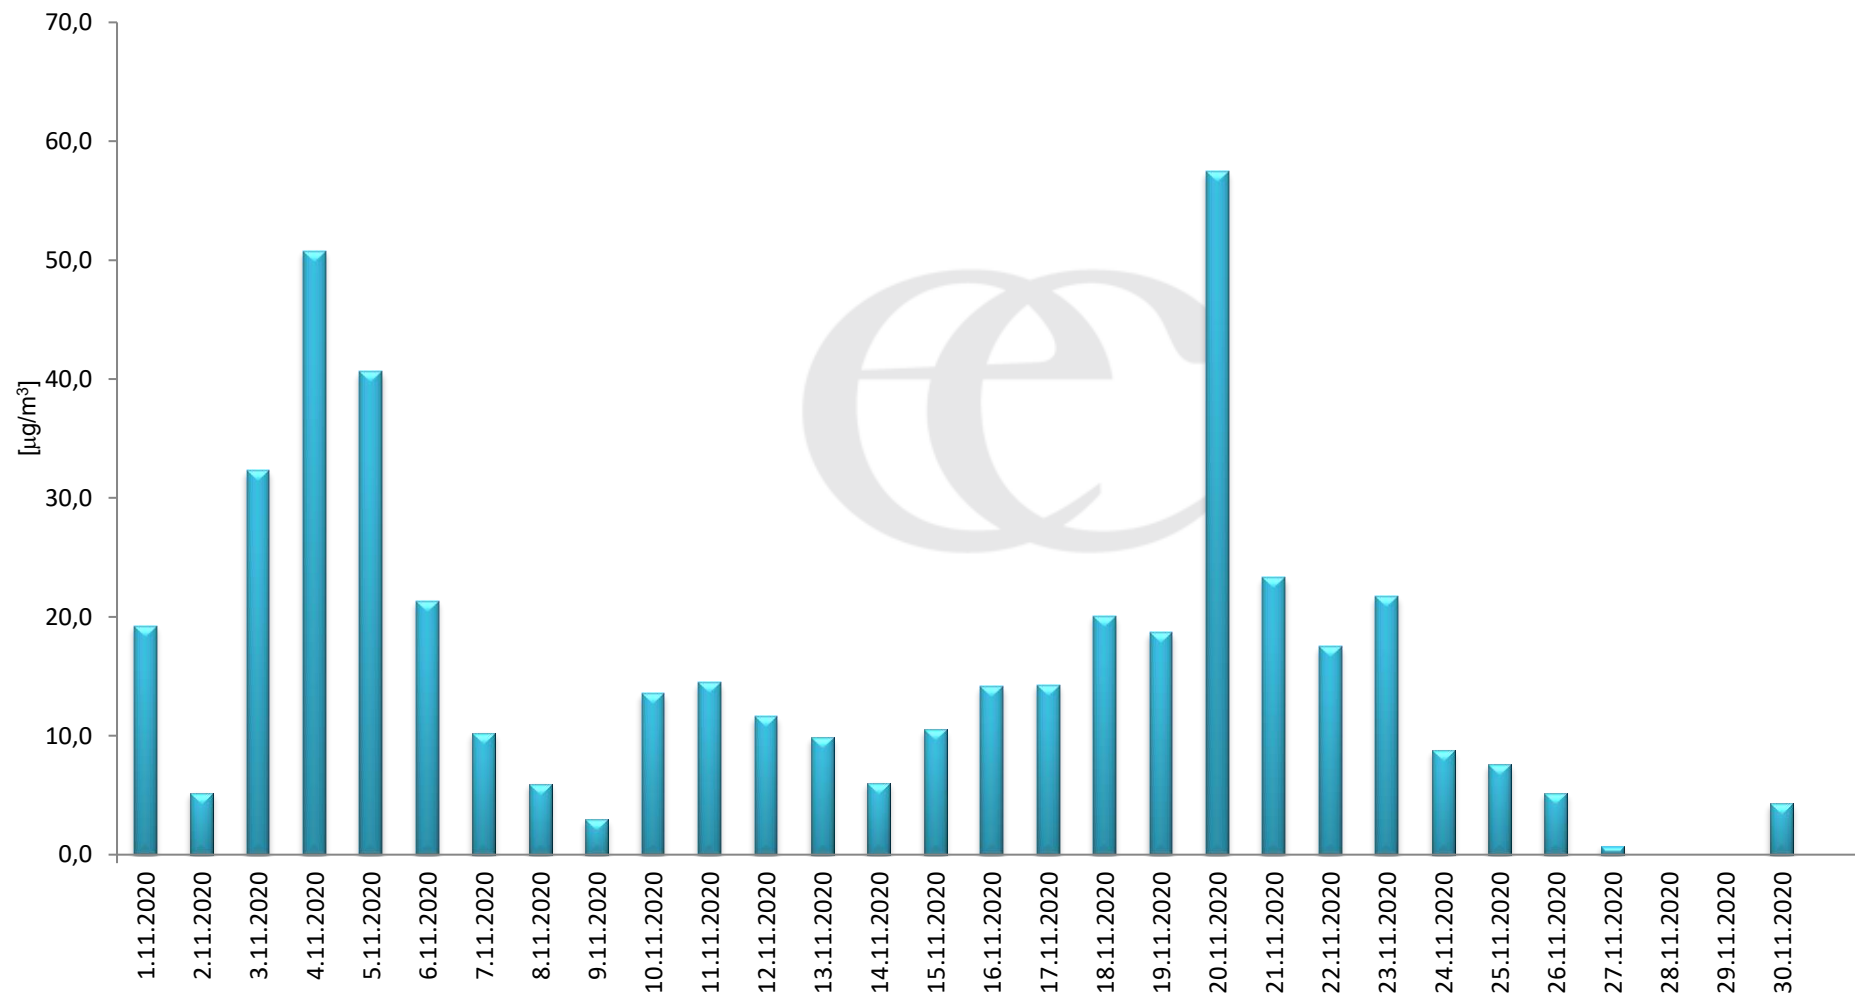

Průměrné denní (0:00 - 24:00) koncentrace SO₂ v Litvínově za měsíc listopad 2020.
Zpracovalo Ekologické centrum Most na základě operativních dat z měřicí stanice Litvínov (provozovatel: ZÚ Ústí nad Labem).

Průměrné hodinové koncentrace SO₂ v Litvínově za měsíc listopad 2020.

Zpracovalo Ekologické centrum Most na základě operativních dat z měřicí stanice Litvínov (provozovatel: ZÚ Ústí nad Labem).

Průměrné denní (0:00 - 24:00) koncentrace H₂S v Litvínově za měsíc listopad 2020.

Průměrné denní (0:00 - 24:00) koncentrace přízemního ozónu v Litvínově za měsíc listopad 2020.
Zpracovalo Ekologické centrum Most na základě operativních dat z měřicí stanice Litvínov (provozovatel: ZÚ Ústí nad Labem).