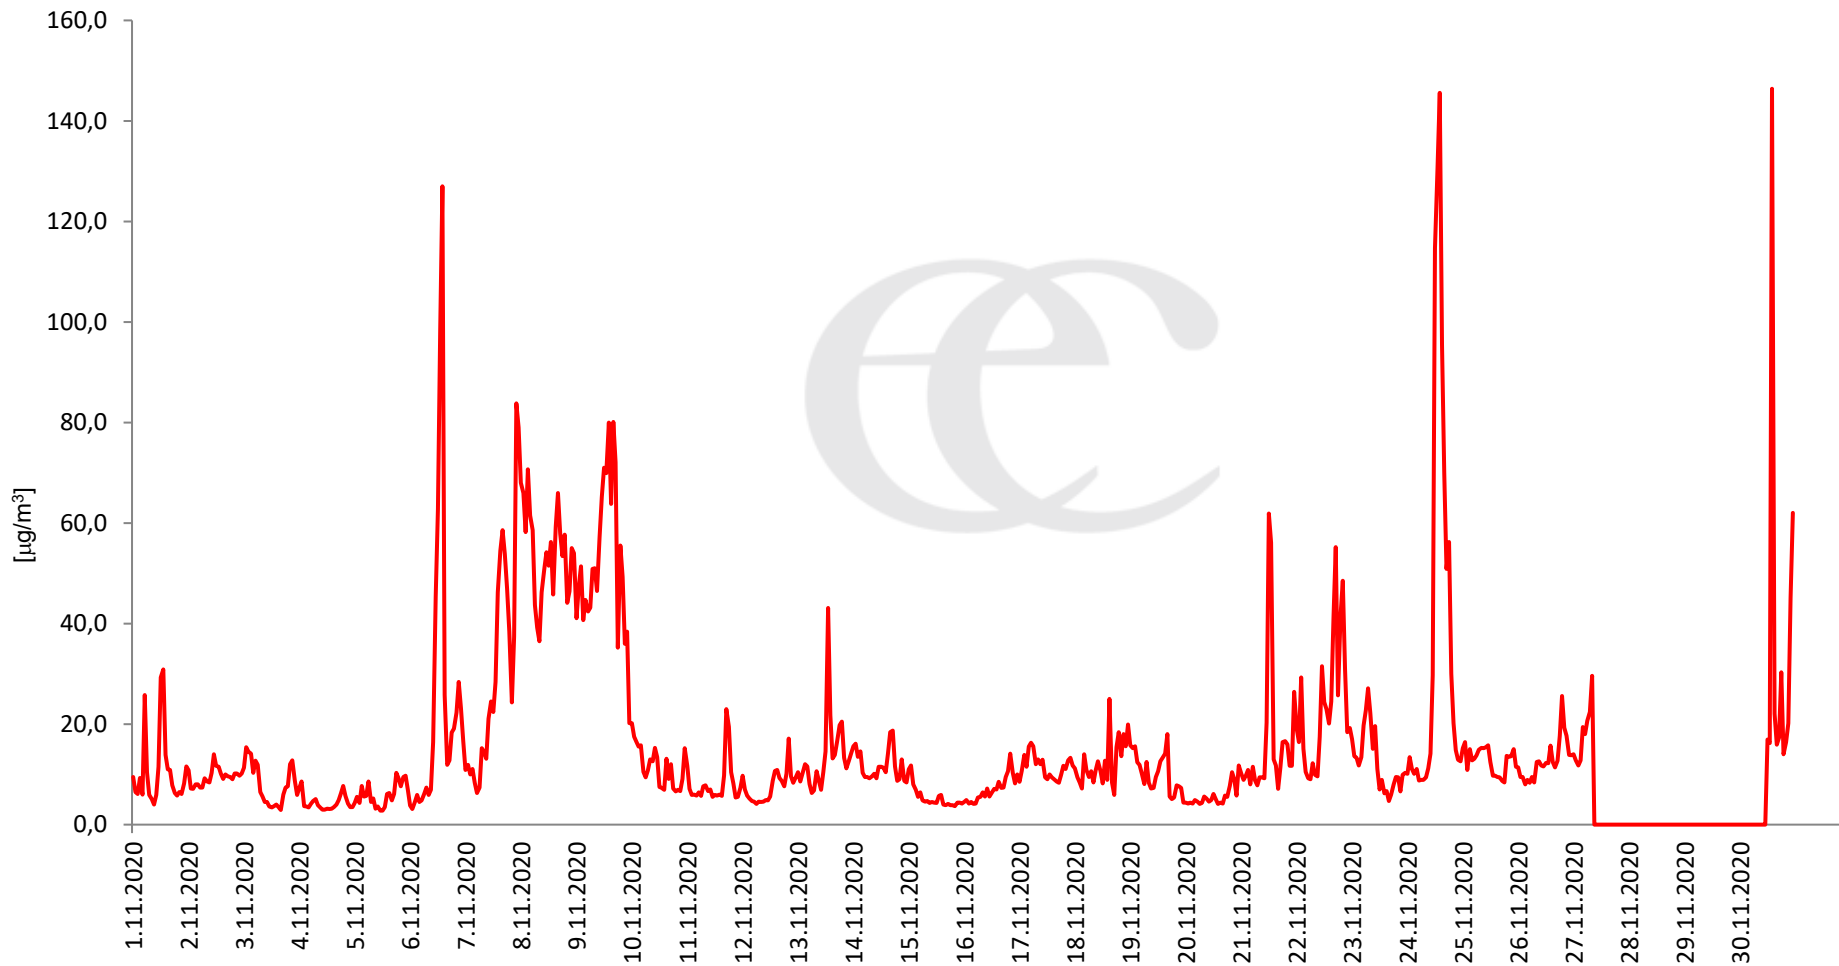

Průměrné denní (0:00 - 24:00) koncentrace SO₂ v Litvínově za měsíc listopad 2020.
Zpracovalo Ekologické centrum Most na základě operativních dat z měřicí stanice Litvínov (provozovatel: ZÚ Ústí nad Labem).

Průměrné hodinové koncentrace SO₂ v Litvínově za měsíc listopad 2020.

Zpracovalo Ekologické centrum Most na základě operativních dat z měřicí stanice Litvínov (provozovatel: ZÚ Ústí nad Labem).

Průměrné denní (0:00 - 24:00) koncentrace H₂S v Litvínově za měsíc listopad 2020.

Průměrné denní (0:00 - 24:00) koncentrace přízemního ozónu v Litvínově za měsíc listopad 2020.
Zpracovalo Ekologické centrum Most na základě operativních dat z měřicí stanice Litvínov (provozovatel: ZÚ Ústí nad Labem).