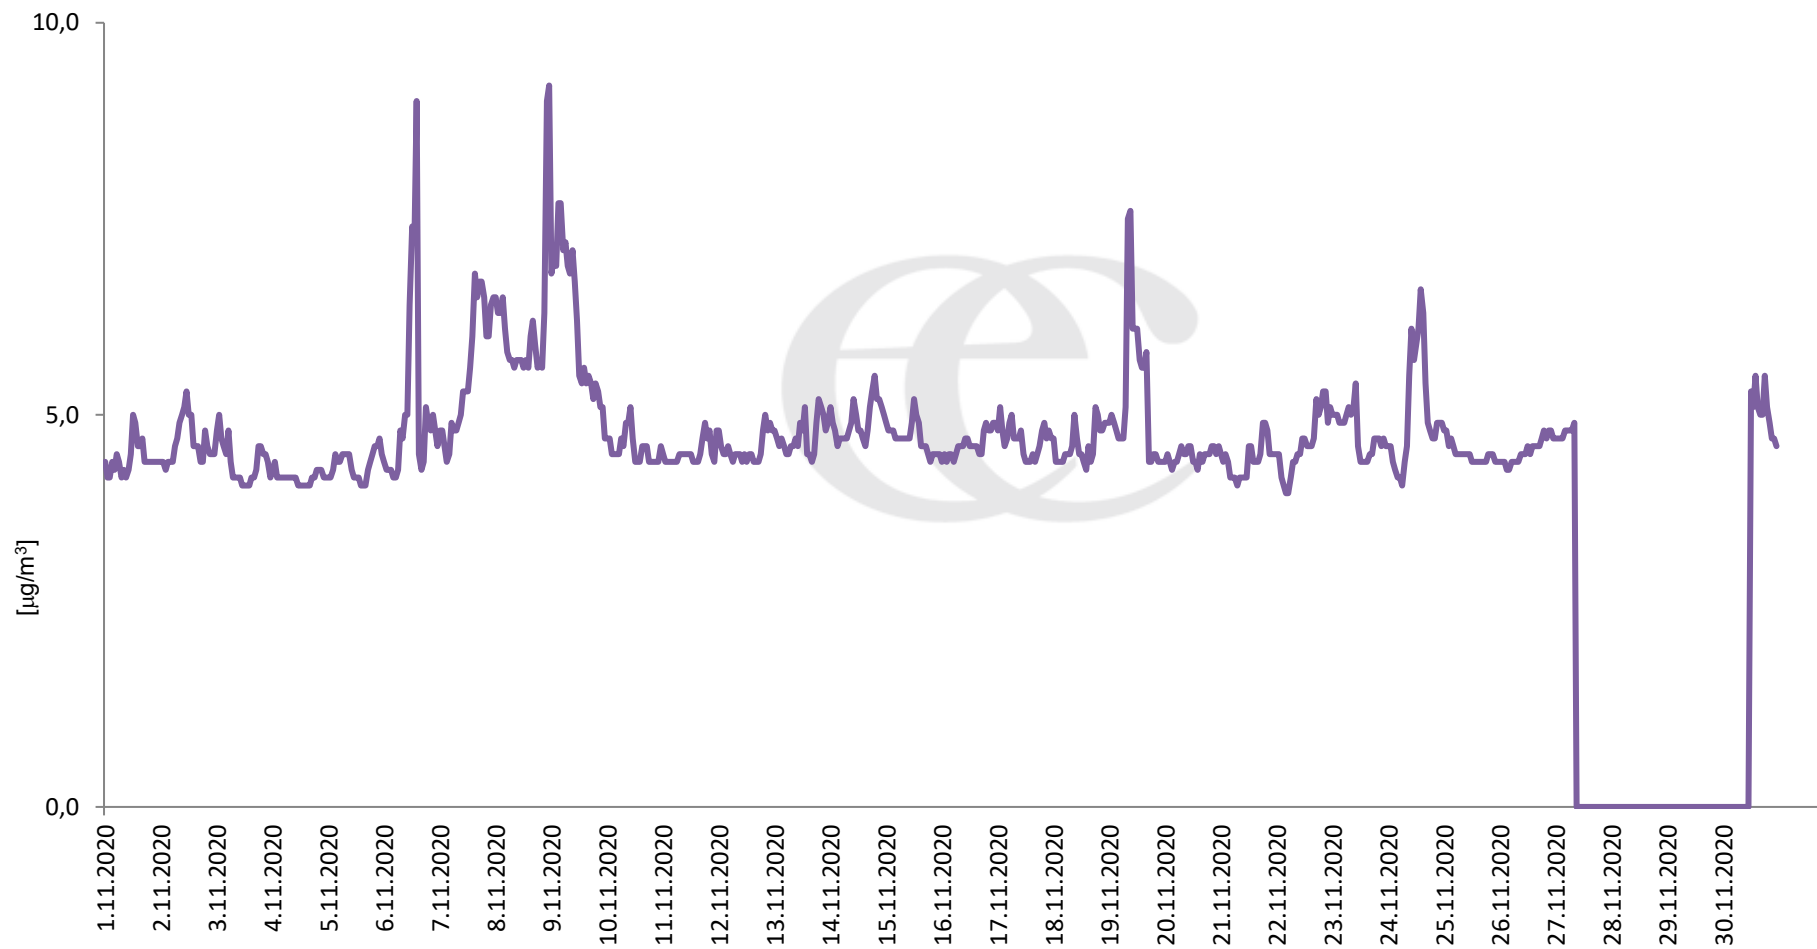

Průměrné denní (0:00 - 24:00) koncentrace SO₂ v Litvínově za měsíc listopad 2020.
Zpracovalo Ekologické centrum Most na základě operativních dat z měřicí stanice Litvínov (provozovatel: ZÚ Ústí nad Labem).

Průměrné hodinové koncentrace SO₂ v Litvínově za měsíc listopad 2020.

Zpracovalo Ekologické centrum Most na základě operativních dat z měřicí stanice Litvínov (provozovatel: ZÚ Ústí nad Labem).

Průměrné denní (0:00 - 24:00) koncentrace H₂S v Litvínově za měsíc listopad 2020.

Zpracovalo Ekologické centrum Most na základě operativních dat z měřicí stanice Litvínov (provozovatel: ZÚ Ústí nad Labem).

Průměrné hodinové koncentrace H₂S v Litvínově za měsíc listopad 2020.

Zpracovalo Ekologické centrum Most na základě operativních dat z měřicí stanice Litvínov (provozovatel: ZÚ Ústí nad Labem).

Průměrné denní (0:00 - 24:00) koncentrace přízemního ozónu v Litvínově za měsíc listopad 2020.
Zpracovalo Ekologické centrum Most na základě operativních dat z měřicí stanice Litvínov (provozovatel: ZÚ Ústí nad Labem).