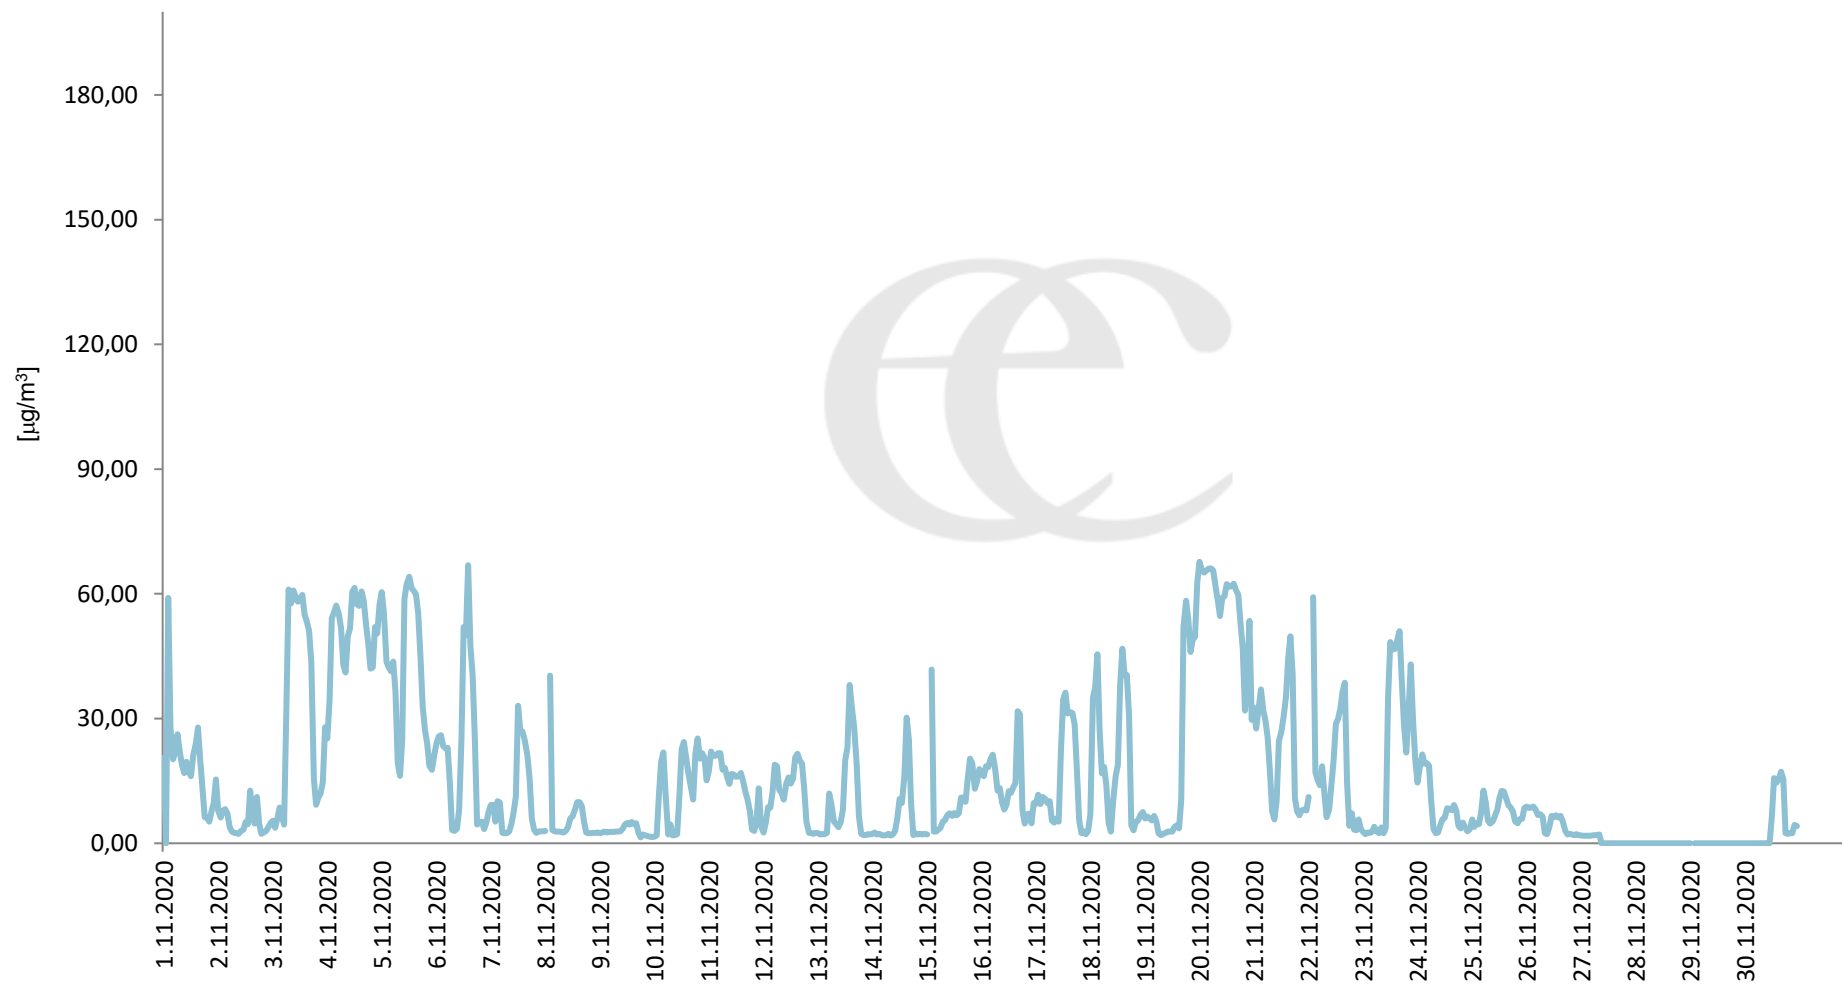

Průměrné hodinové koncentrace přízemního ozónu v Litvínově za listopad 2020.

Zpracovalo Ekologické centrum Most na základě operativních dat z měřicí stanice Litvínov (provozovatel: ZÚ Ústí nad Labem).