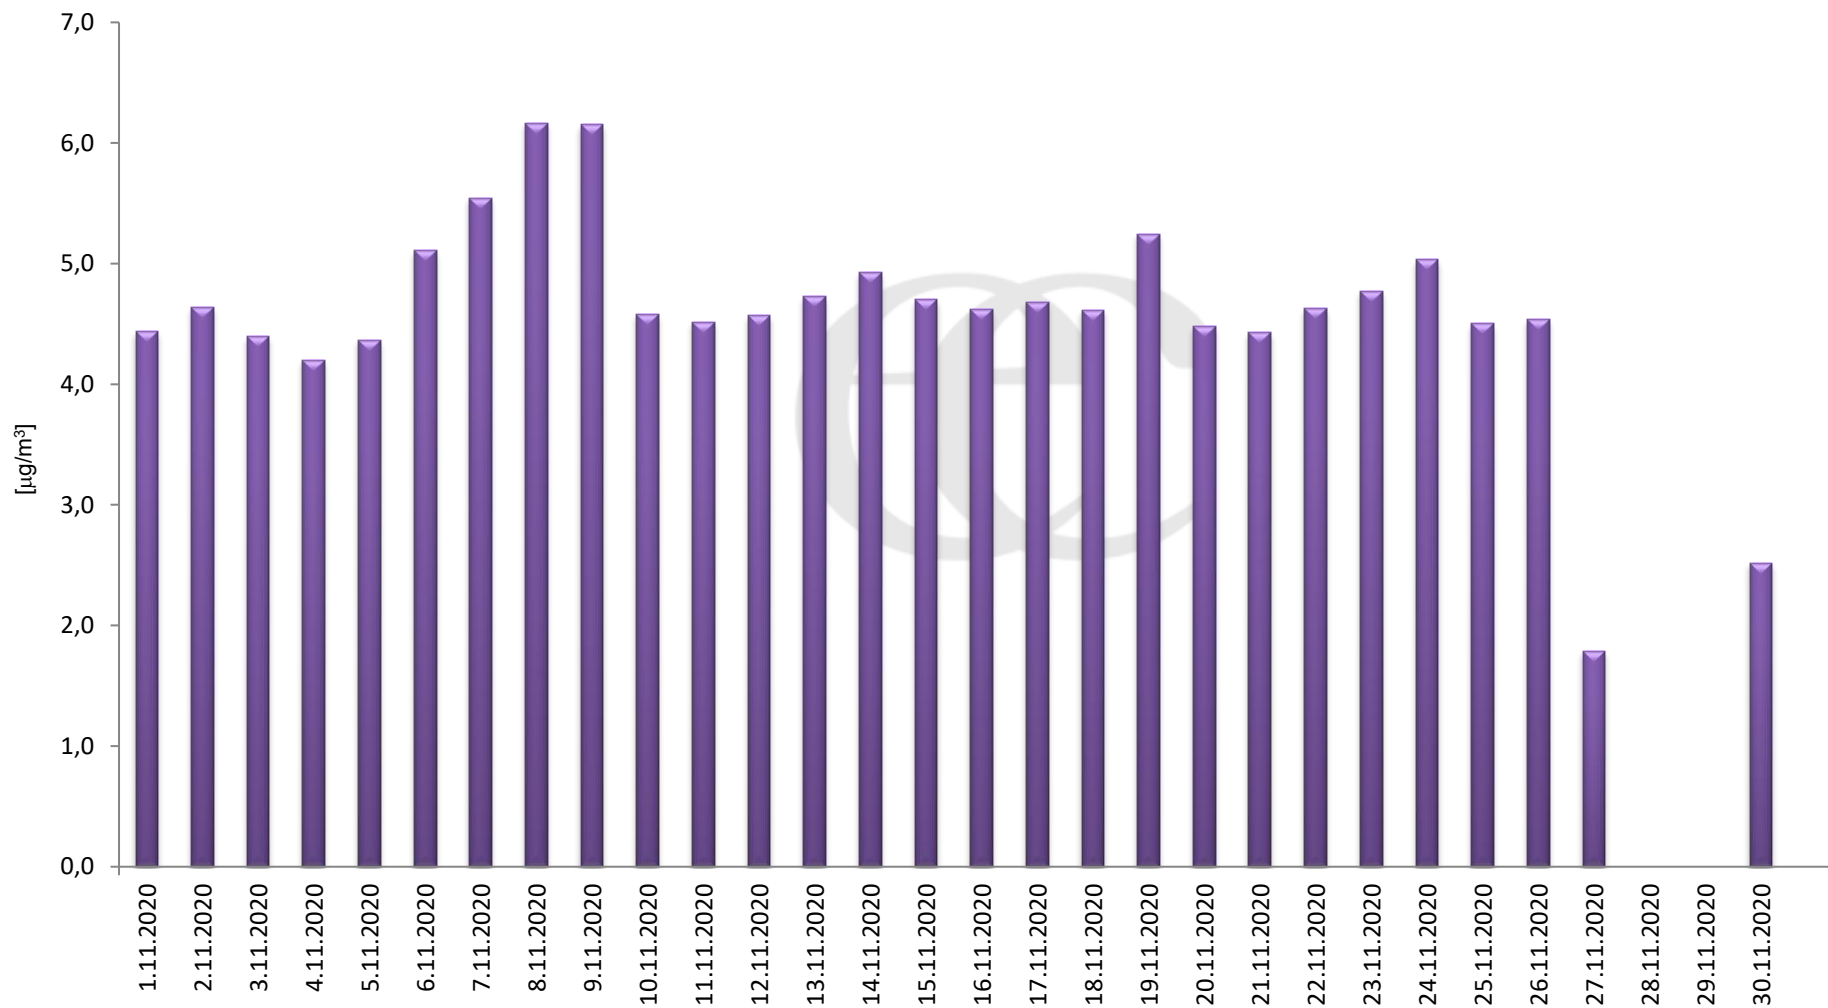

Průměrné denní (0:00 - 24:00) koncentrace H₂S v Litvínově za měsíc listopad 2020.

Zpracovalo Ekologické centrum Most na základě operativních dat z měřicí stanice Litvínov (provozovatel: ZÚ Ústí nad Labem).