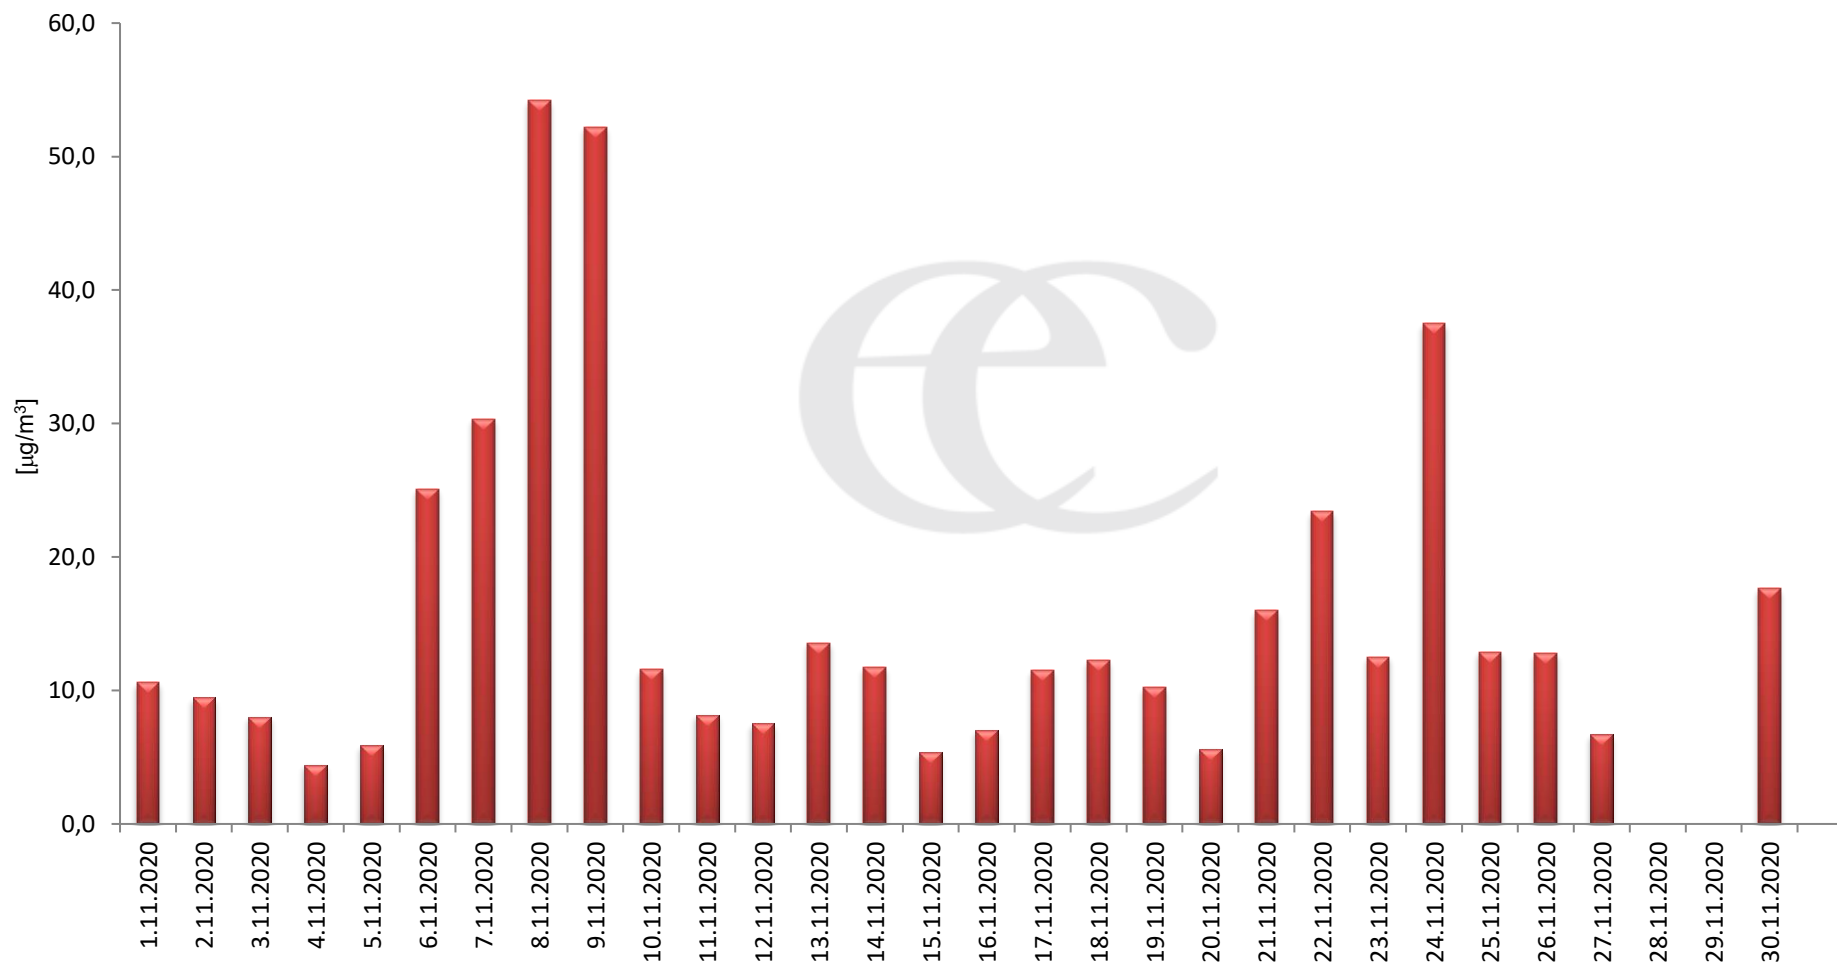

Průměrné denní (0:00 - 24:00) koncentrace SO₂ v Litvínově za měsíc listopad 2020.
Zpracovalo Ekologické centrum Most na základě operativních dat z měřicí stanice Litvínov (provozovatel: ZÚ Ústí nad Labem).

Průměrné hodinové koncentrace SO₂ v Litvínově za měsíc listopad 2020.

Zpracovalo Ekologické centrum Most na základě operativních dat z měřicí stanice Litvínov (provozovatel: ZÚ Ústí nad Labem).

Průměrné denní (0:00 - 24:00) koncentrace H₂S v Litvínově za měsíc listopad 2020.

Průměrné denní (0:00 - 24:00) koncentrace přízemního ozónu v Litvínově za měsíc listopad 2020.
Zpracovalo Ekologické centrum Most na základě operativních dat z měřicí stanice Litvínov (provozovatel: ZÚ Ústí nad Labem).