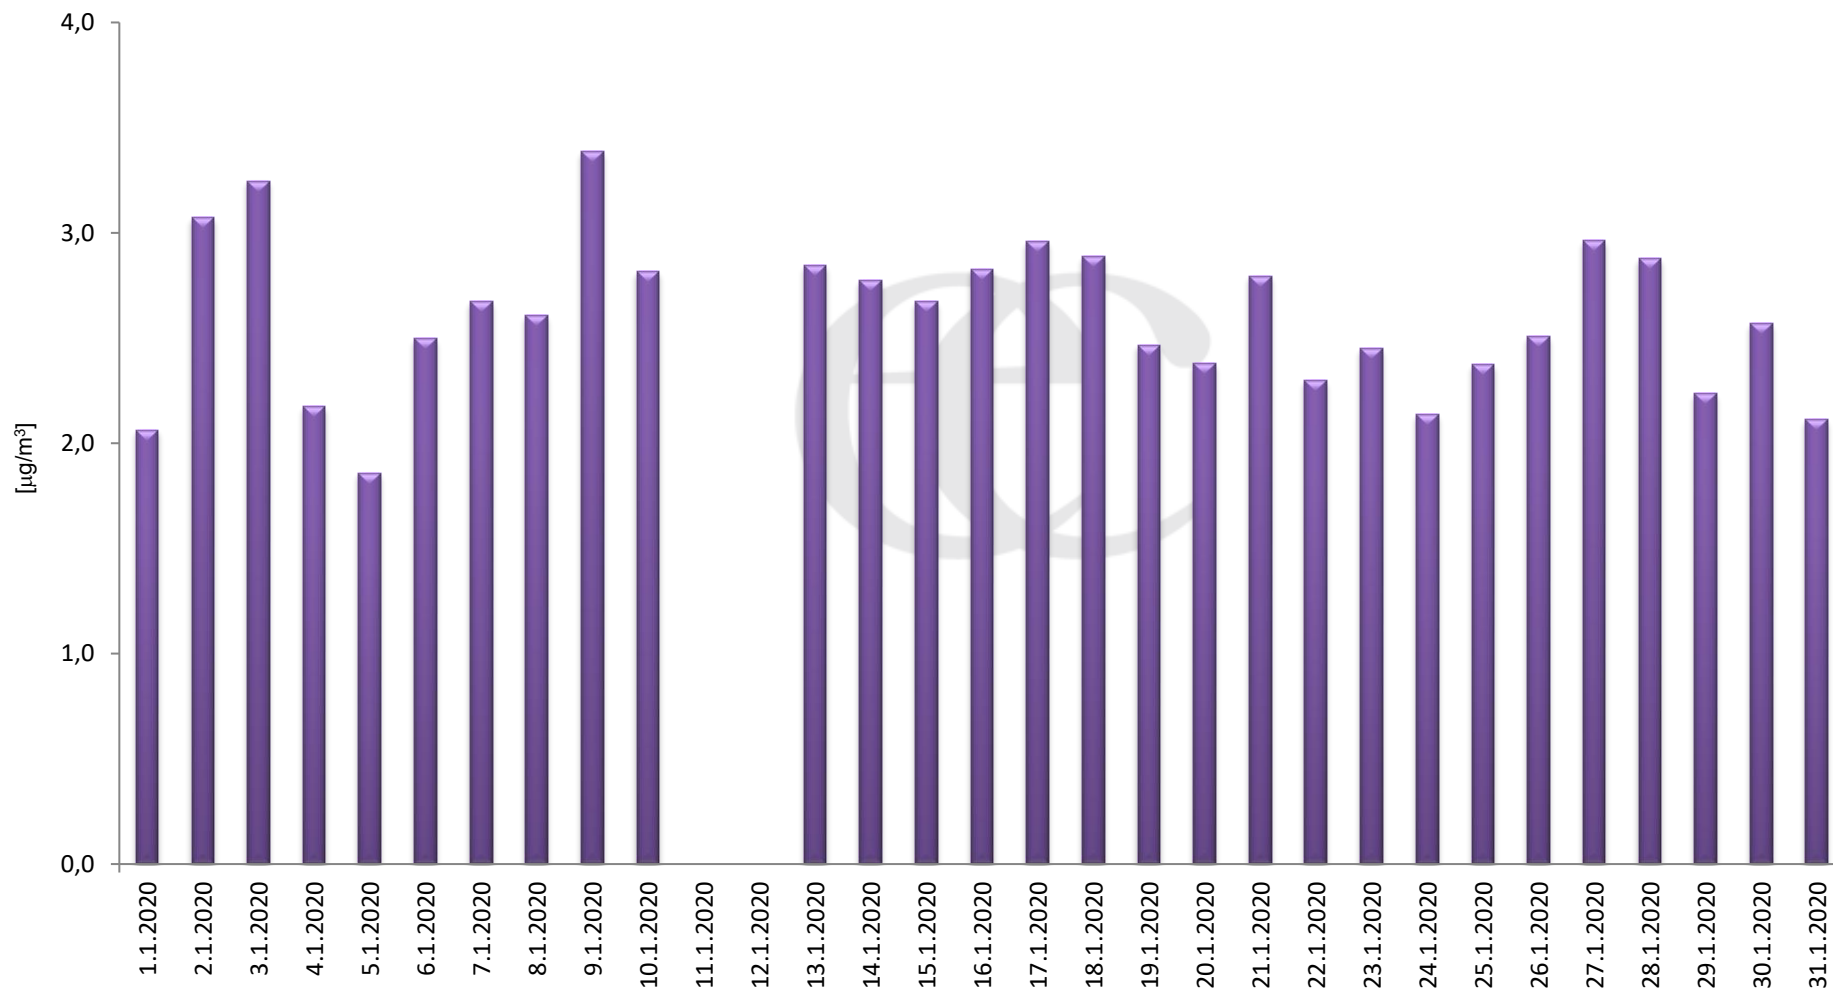

Průměrné denní (0:00 - 24:00) koncentrace H₂S v Litvínově za měsíc leden 2020.

Zpracovalo Ekologické centrum Most na základě operativních dat z měřicí stanice Litvínov (provozovatel: ZÚ Ústí nad Labem).