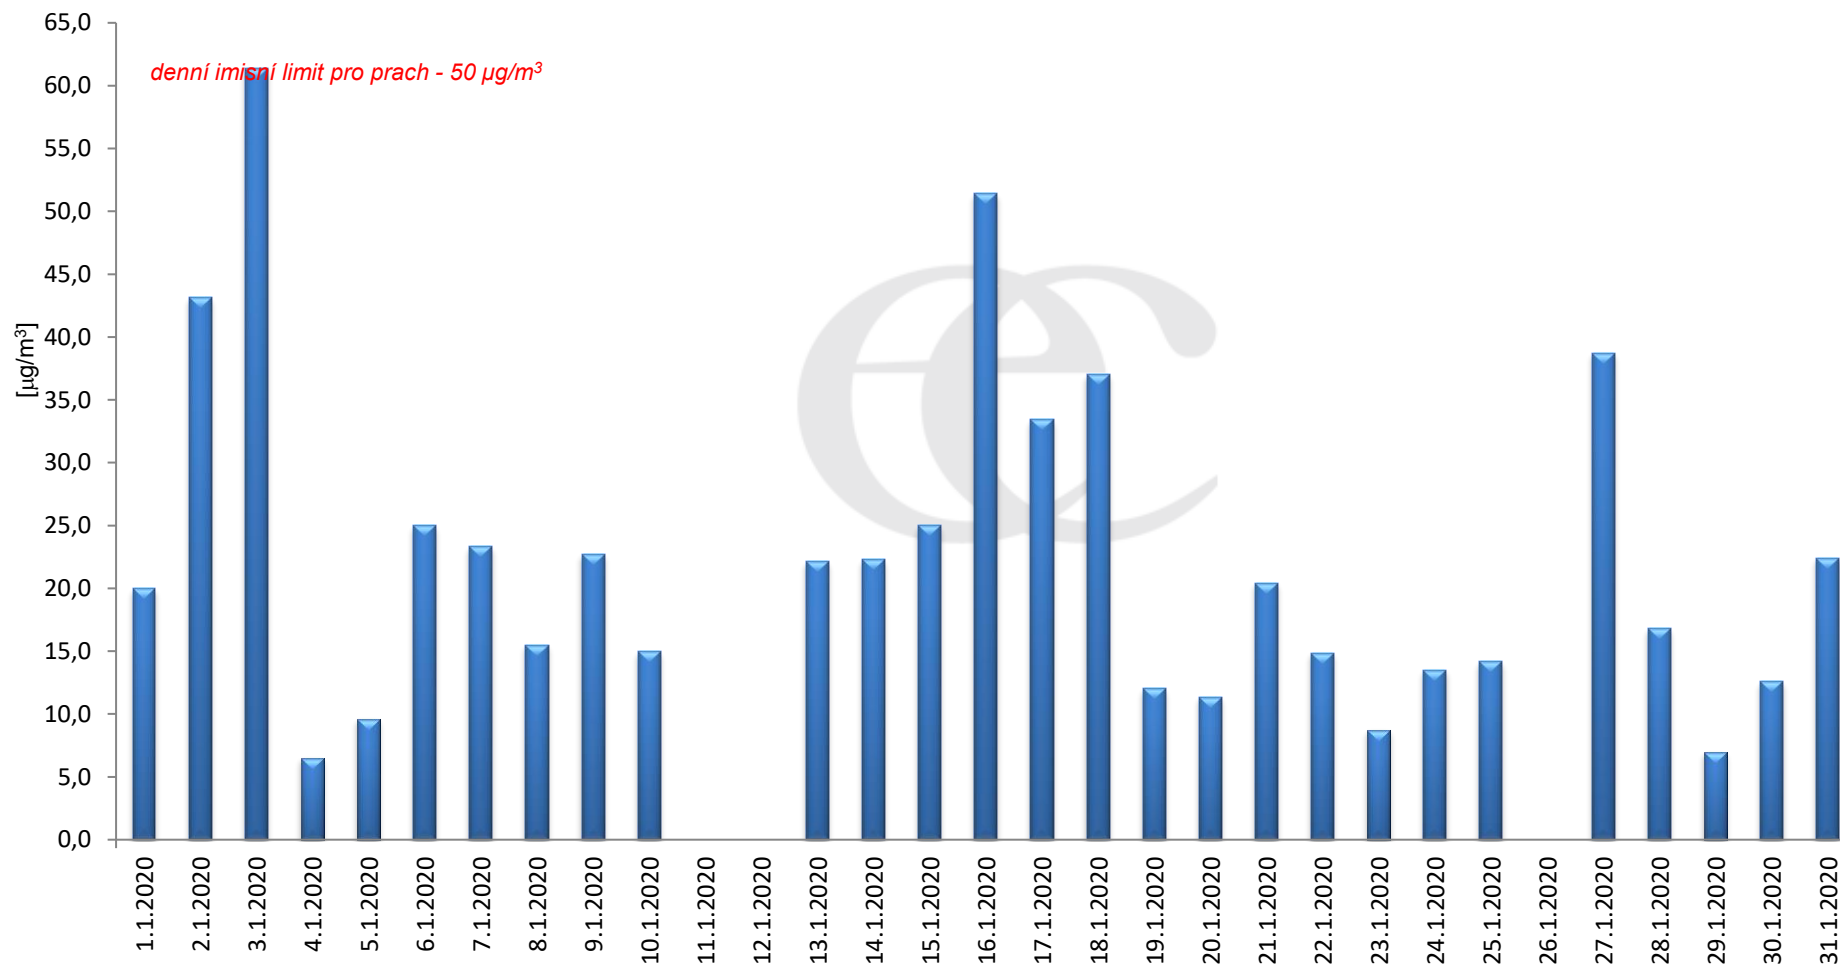

Průměrné denní (0:00 - 24:00) koncentrace PM₁₀ v Litvínově za měsíc leden 2020.

Zpracovalo Ekologické centrum Most na základě operativních dat z měřicí stanice Litvínov (provozovatel: ZÚ Ústí nad Labem).