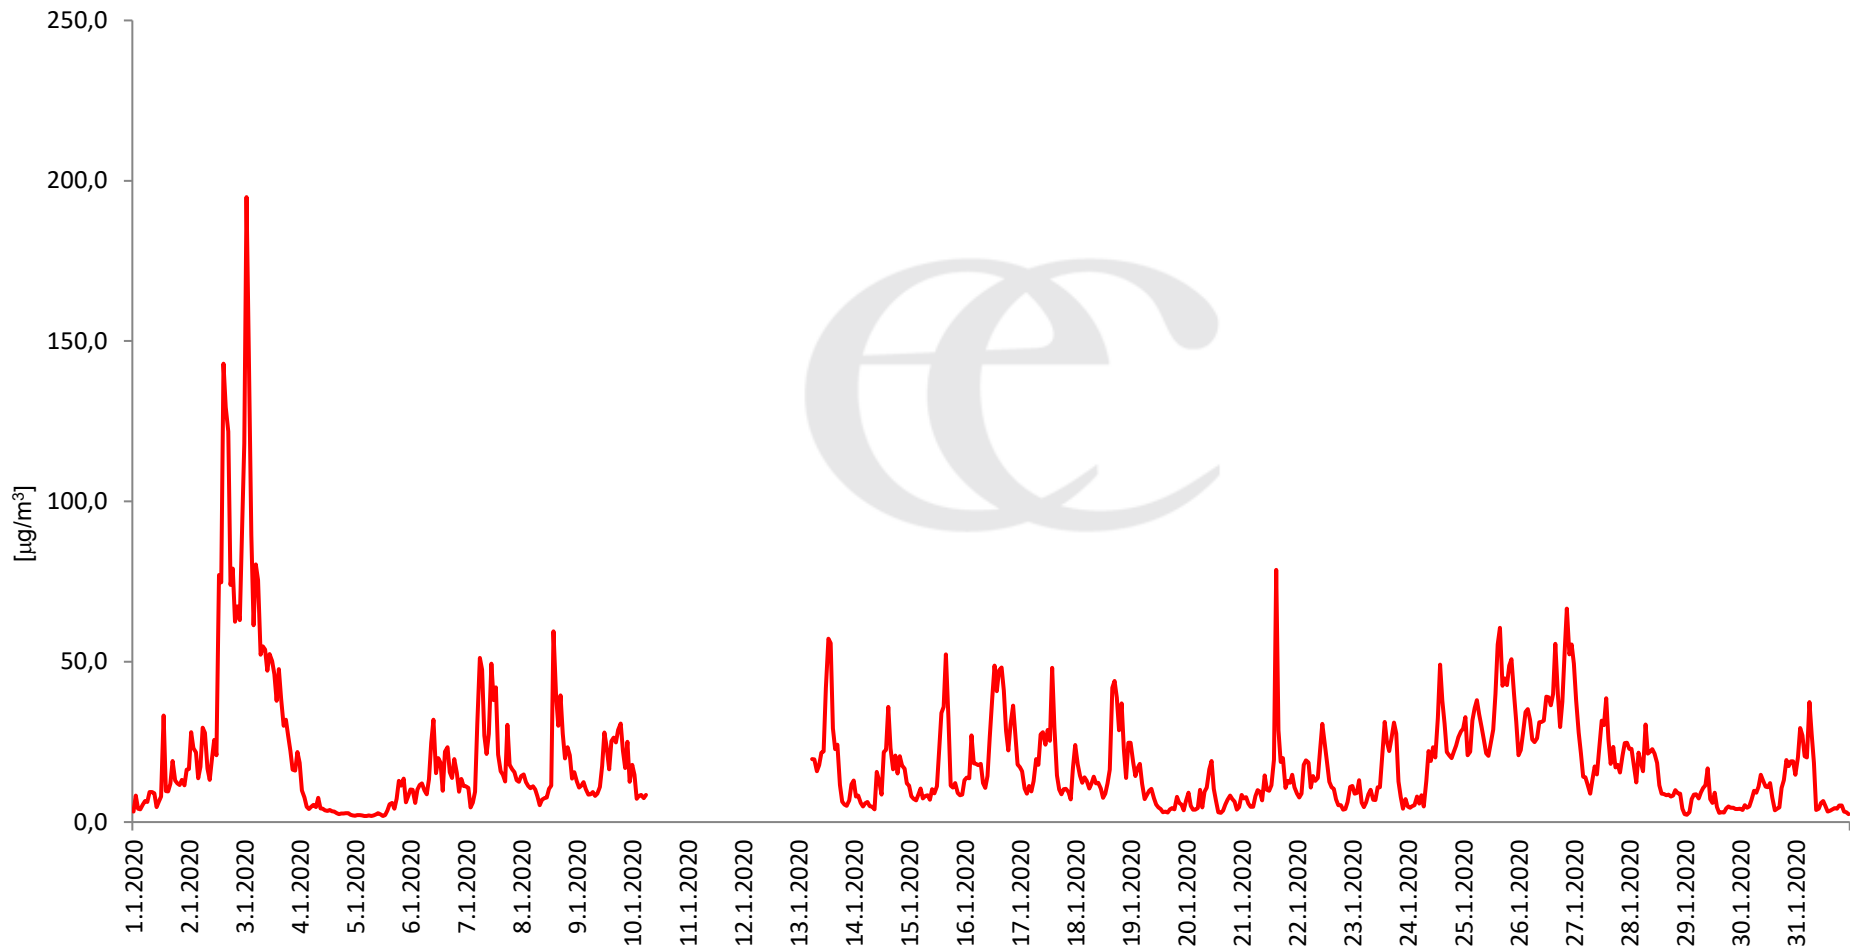

Průměrné denní (0:00 - 24:00) koncentrace SO₂ v Litvínově za měsíc leden 2020.

Zpracovalo Ekologické centrum Most na základě operativních dat z měřicí stanice Litvínov (provozovatel: ZÚ Ústí nad Labem).

Průměrné hodinové koncentrace SO₂ v Litvínově za měsíc leden 2020.

Zpracovalo Ekologické centrum Most na základě operativních dat z měřicí stanice Litvínov (provozovatel: ZÚ Ústí nad Labem).

Průměrné denní (0:00 - 24:00) koncentrace H₂S v Litvínově za měsíc leden 2020.

Průměrné denní (0:00 - 24:00) koncentrace přízemního ozónu v Litvínově za měsíc leden 2020.
Zpracovalo Ekologické centrum Most na základě operativních dat z měřicí stanice Litvínov (provozovatel: ZÚ Ústí nad Labem).

Průměrné hodinové koncentrace přízemního ozónu v Litvínově za leden 2020.

Zpracovalo Ekologické centrum Most na základě operativních dat z měřicí stanice Litvínov (provozovatel: ZÚ Ústí nad Labem).

Průměrné denní (0:00 - 24:00) koncentrace PM₁₀ v Litvínově za měsíc leden 2020.