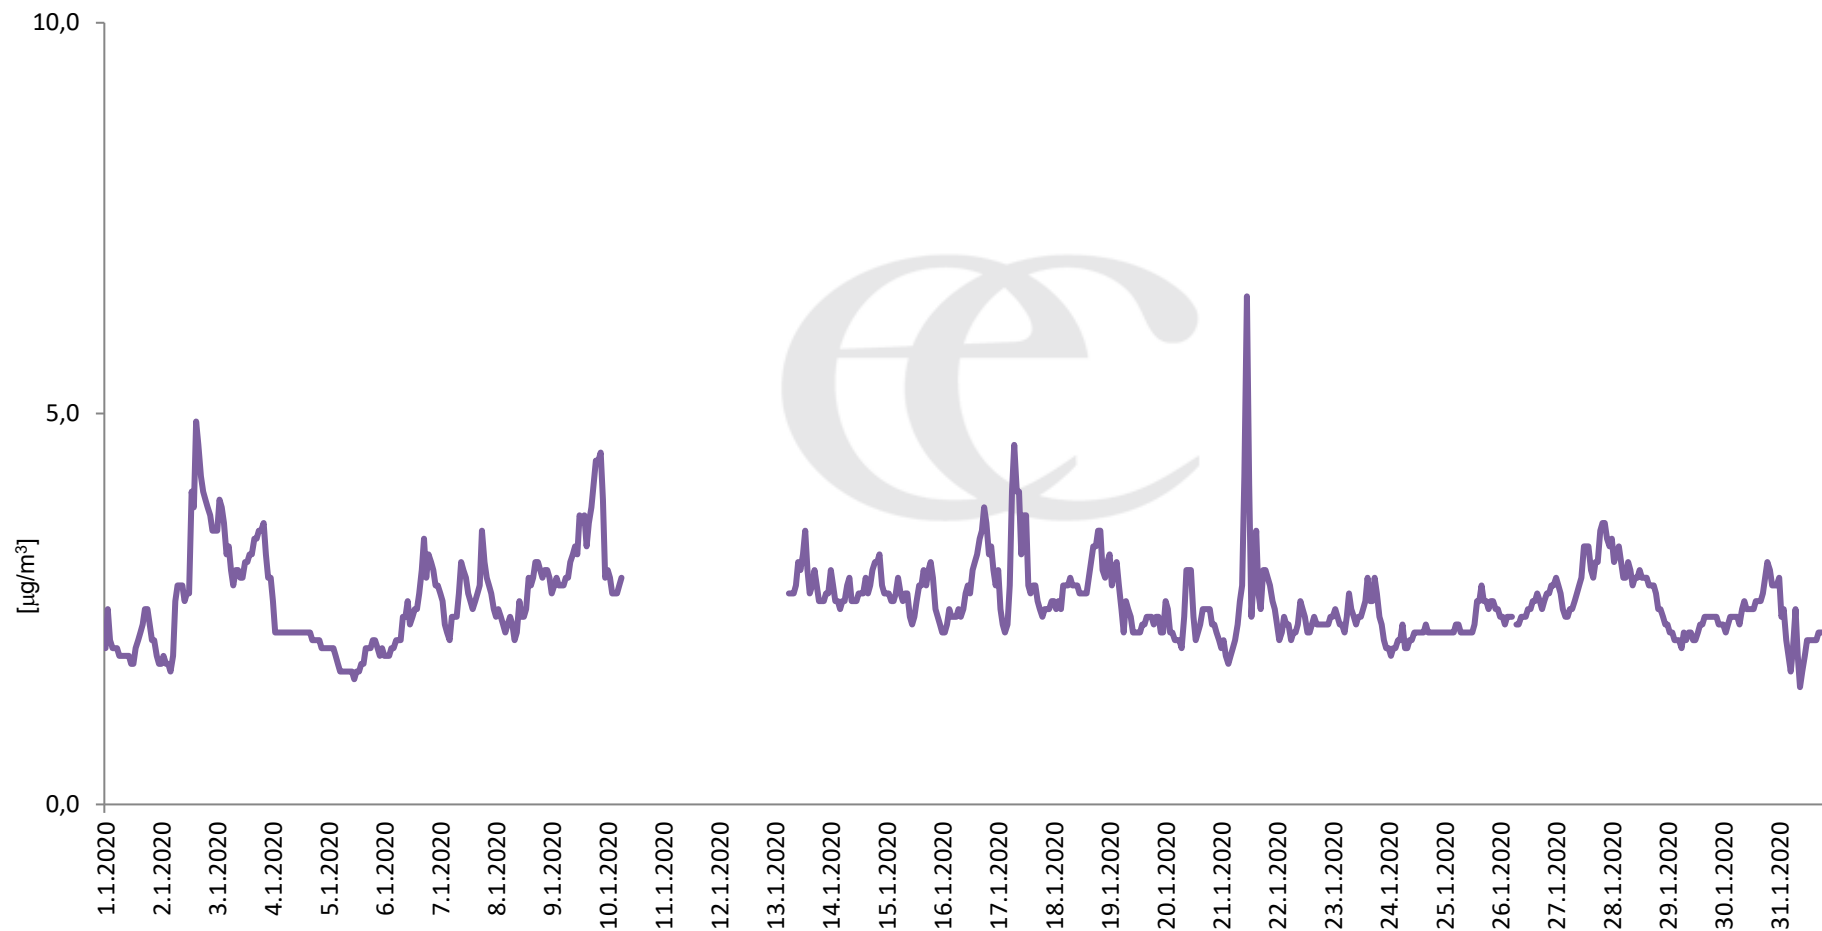

Průměrné denní (0:00 - 24:00) koncentrace SO₂ v Litvínově za měsíc leden 2020.

Zpracovalo Ekologické centrum Most na základě operativních dat z měřicí stanice Litvínov (provozovatel: ZÚ Ústí nad Labem).

Průměrné hodinové koncentrace SO₂ v Litvínově za měsíc leden 2020.

Zpracovalo Ekologické centrum Most na základě operativních dat z měřicí stanice Litvínov (provozovatel: ZÚ Ústí nad Labem).

Průměrné denní (0:00 - 24:00) koncentrace H₂S v Litvínově za měsíc leden 2020.

Průměrné denní (0:00 - 24:00) koncentrace přízemního ozónu v Litvínově za měsíc leden 2020.
Zpracovalo Ekologické centrum Most na základě operativních dat z měřicí stanice Litvínov (provozovatel: ZÚ Ústí nad Labem).