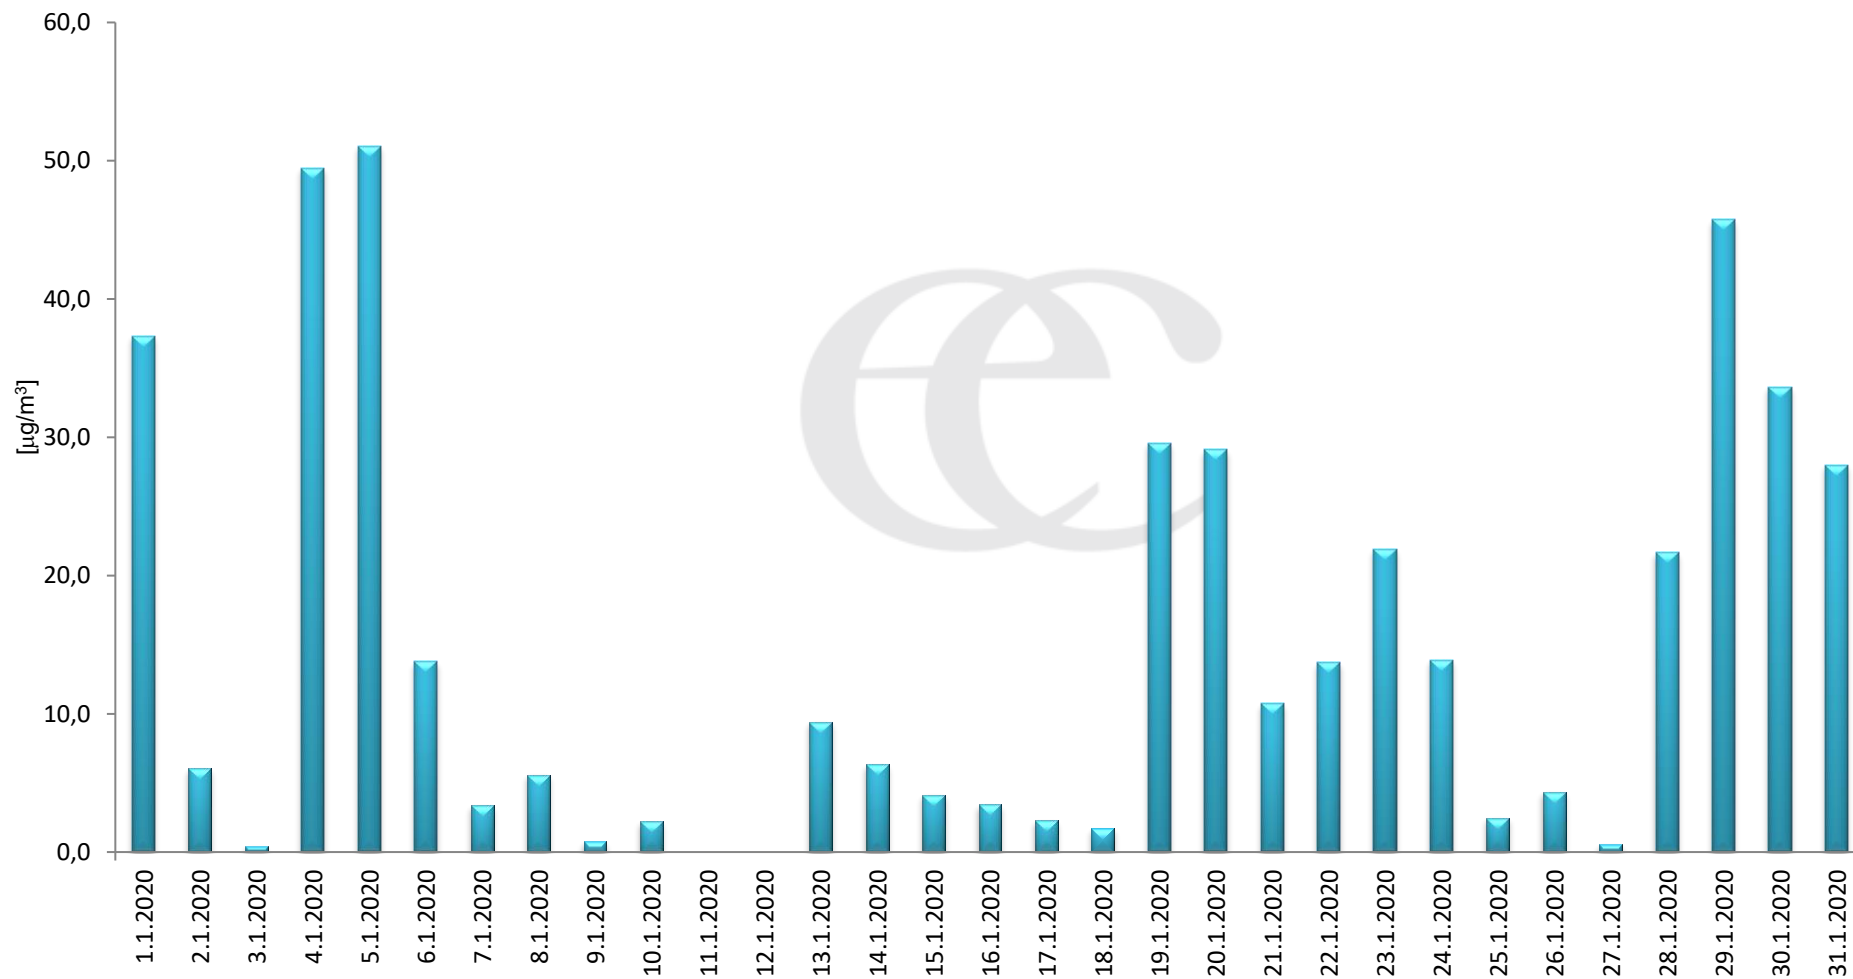

Průměrné denní (0:00 - 24:00) koncentrace přízemního ozónu v Litvínově za měsíc leden 2020.
Zpracovalo Ekologické centrum Most na základě operativních dat z měřicí stanice Litvínov (provozovatel: ZÚ Ústí nad Labem).