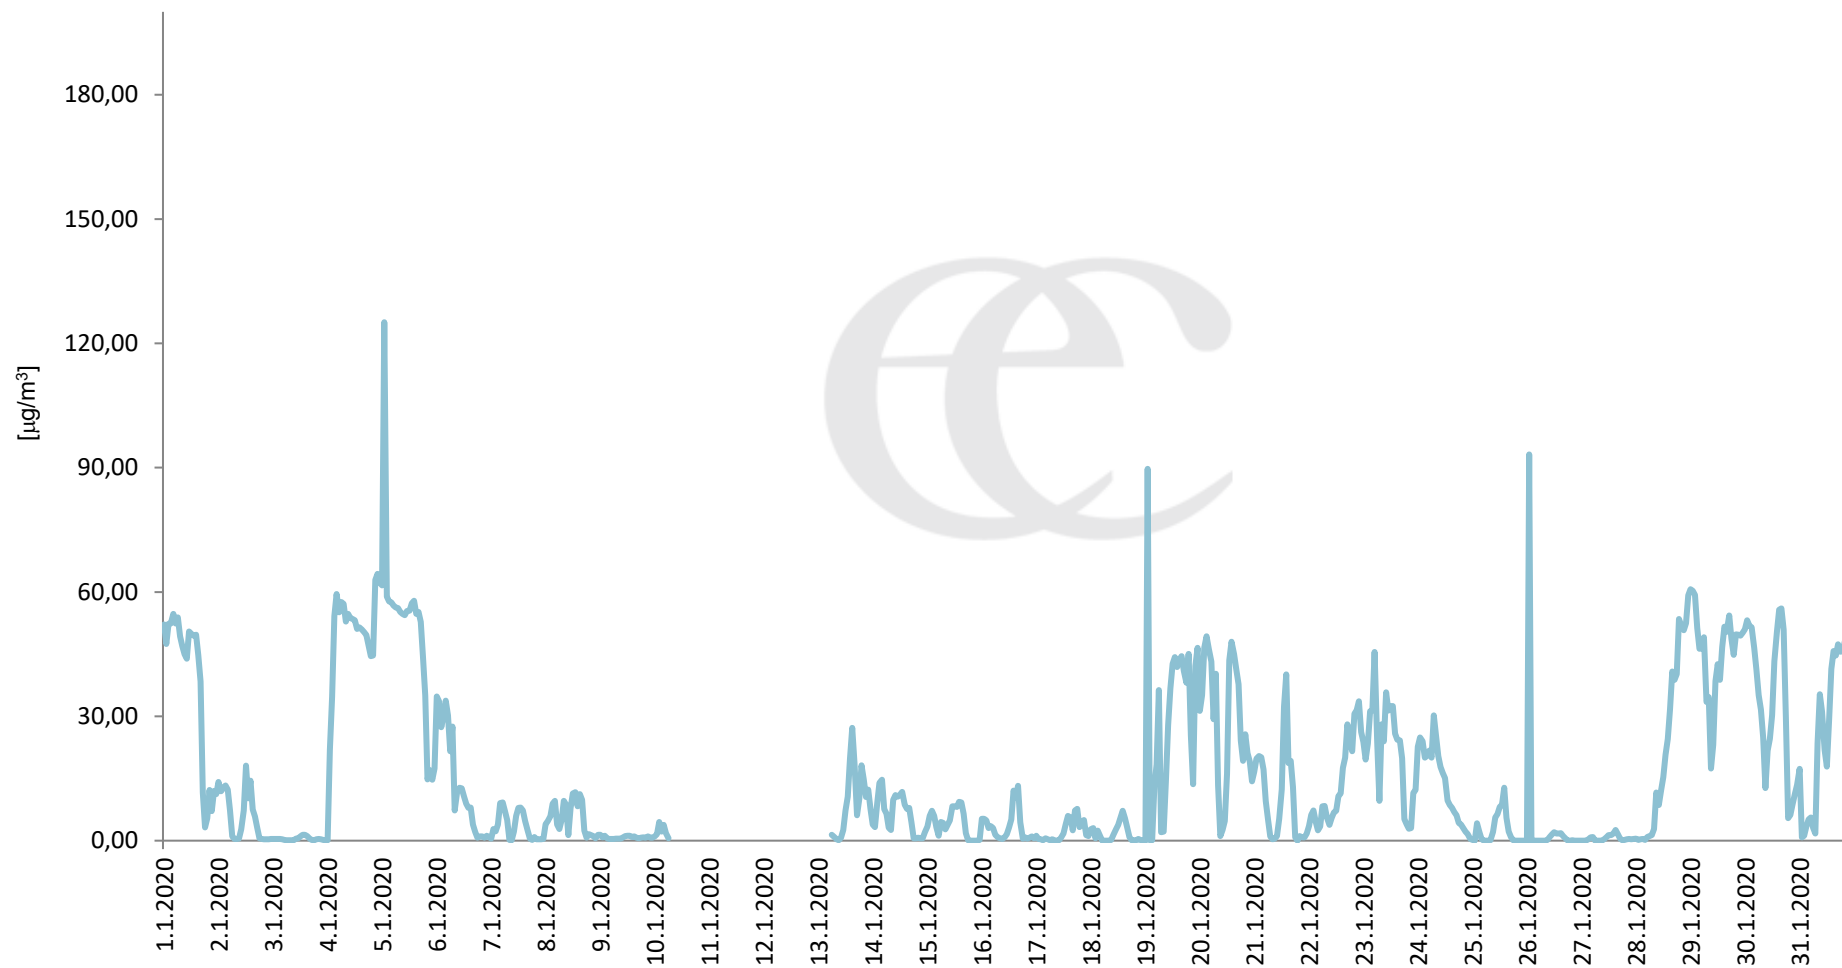

Průměrné hodinové koncentrace SO₂ v Litvínově za měsíc leden 2020.

Zpracovalo Ekologické centrum Most na základě operativních dat z měřicí stanice Litvínov (provozovatel: ZÚ Ústí nad Labem).

Průměrné denní (0:00 - 24:00) koncentrace H₂S v Litvínově za měsíc leden 2020.

Zpracovalo Ekologické centrum Most na základě operativních dat z měřicí stanice Litvínov (provozovatel: ZÚ Ústí nad Labem).

Průměrné hodinové koncentrace H₂S v Litvínově za měsíc leden 2020.

Zpracovalo Ekologické centrum Most na základě operativních dat z měřicí stanice Litvínov (provozovatel: ZÚ Ústí nad Labem).

Průměrné denní (0:00 - 24:00) koncentrace přízemního ozónu v Litvínově za měsíc leden 2020.
Zpracovalo Ekologické centrum Most na základě operativních dat z měřicí stanice Litvínov (provozovatel: ZÚ Ústí nad Labem).

Průměrné hodinové koncentrace přízemního ozónu v Litvínově za leden 2020.

Zpracovalo Ekologické centrum Most na základě operativních dat z měřicí stanice Litvínov (provozovatel: ZÚ Ústí nad Labem).

Průměrné denní (0:00 - 24:00) koncentrace PM₁₀ v Litvínově za měsíc leden 2020.