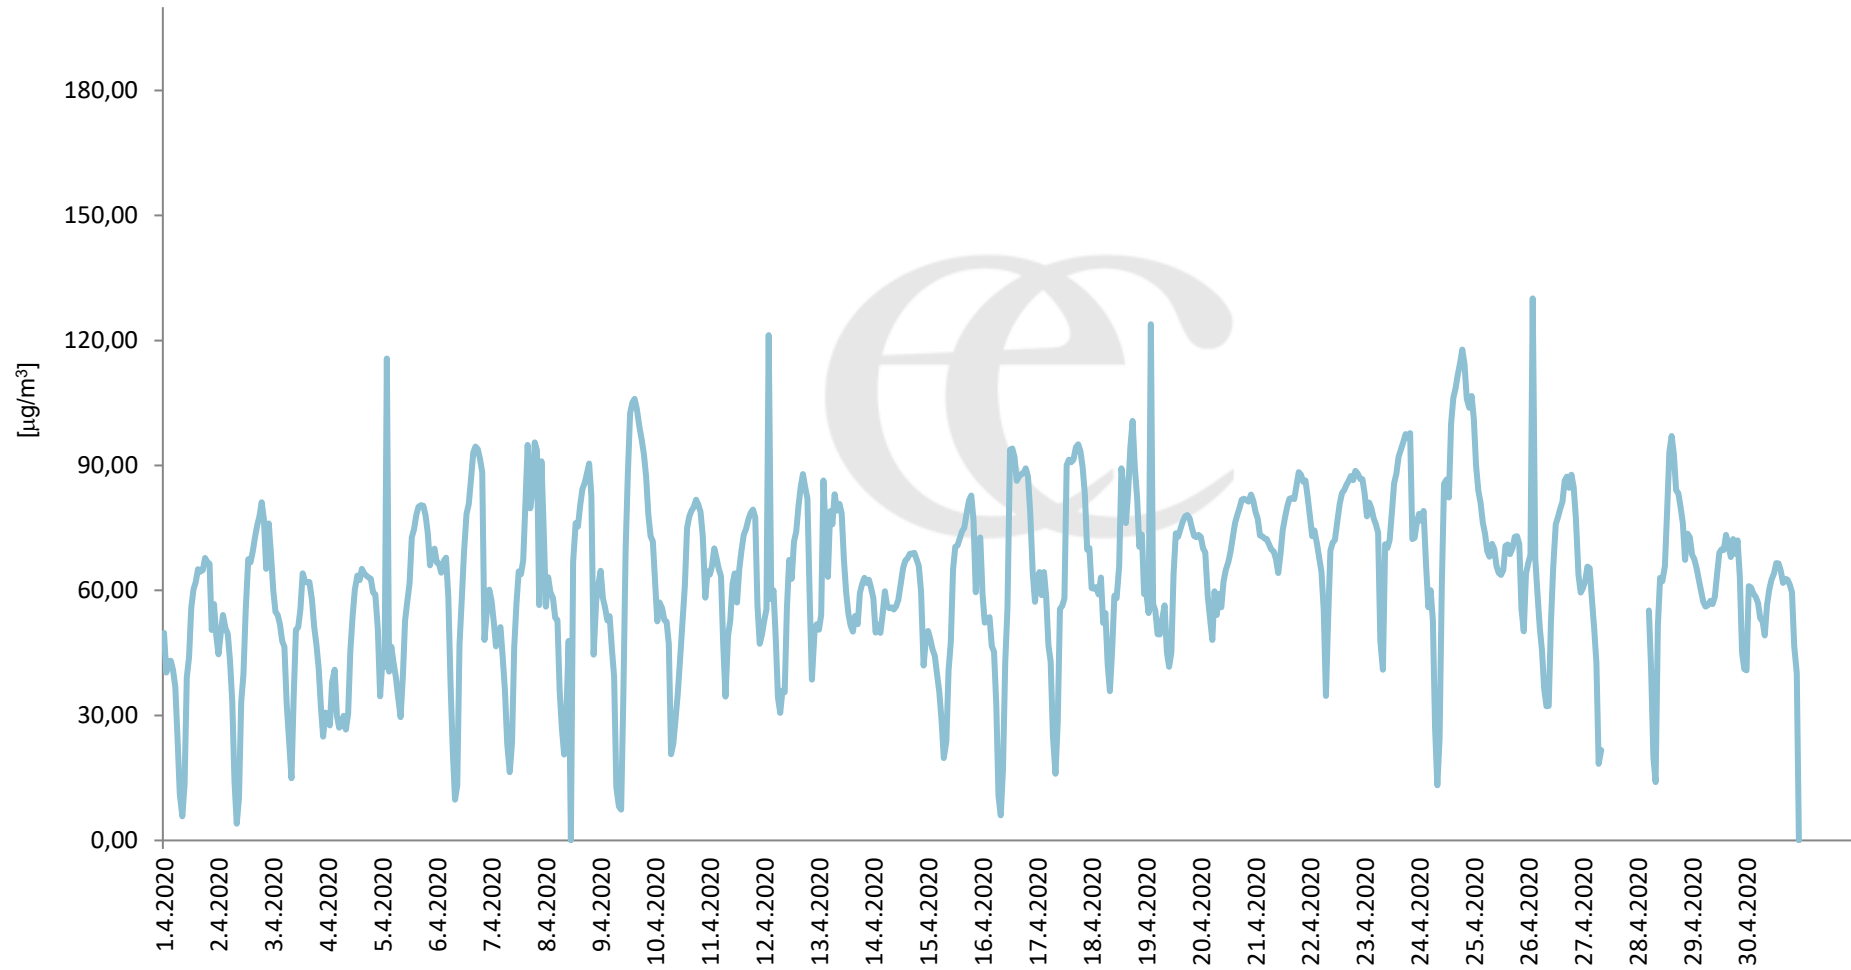

Průměrné denní (0:00 - 24:00) koncentrace SO₂ v Litvínově za měsíc duben 2020.

Zpracovalo Ekologické centrum Most na základě operativních dat z měřicí stanice Litvínov (provozovatel: ZÚ Ústí nad Labem).

Průměrné hodinové koncentrace SO₂ v Litvínově za měsíc duben 2020.

Zpracovalo Ekologické centrum Most na základě operativních dat z měřicí stanice Litvínov (provozovatel: ZÚ Ústí nad Labem).

Průměrné denní (0:00 - 24:00) koncentrace H₂S v Litvínově za měsíc duben 2020.

Průměrné denní (0:00 - 24:00) koncentrace přízemního ozónu v Litvínově za měsíc duben 2020.
Zpracovalo Ekologické centrum Most na základě operativních dat z měřicí stanice Litvínov (provozovatel: ZÚ Ústí nad Labem).

Průměrné hodinové koncentrace přízemního ozónu v Litvínově za duben 2020.

Zpracovalo Ekologické centrum Most na základě operativních dat z měřicí stanice Litvínov (provozovatel: ZÚ Ústí nad Labem).

Průměrné denní (0:00 - 24:00) koncentrace PM₁₀ v Litvínově za měsíc duben 2020.