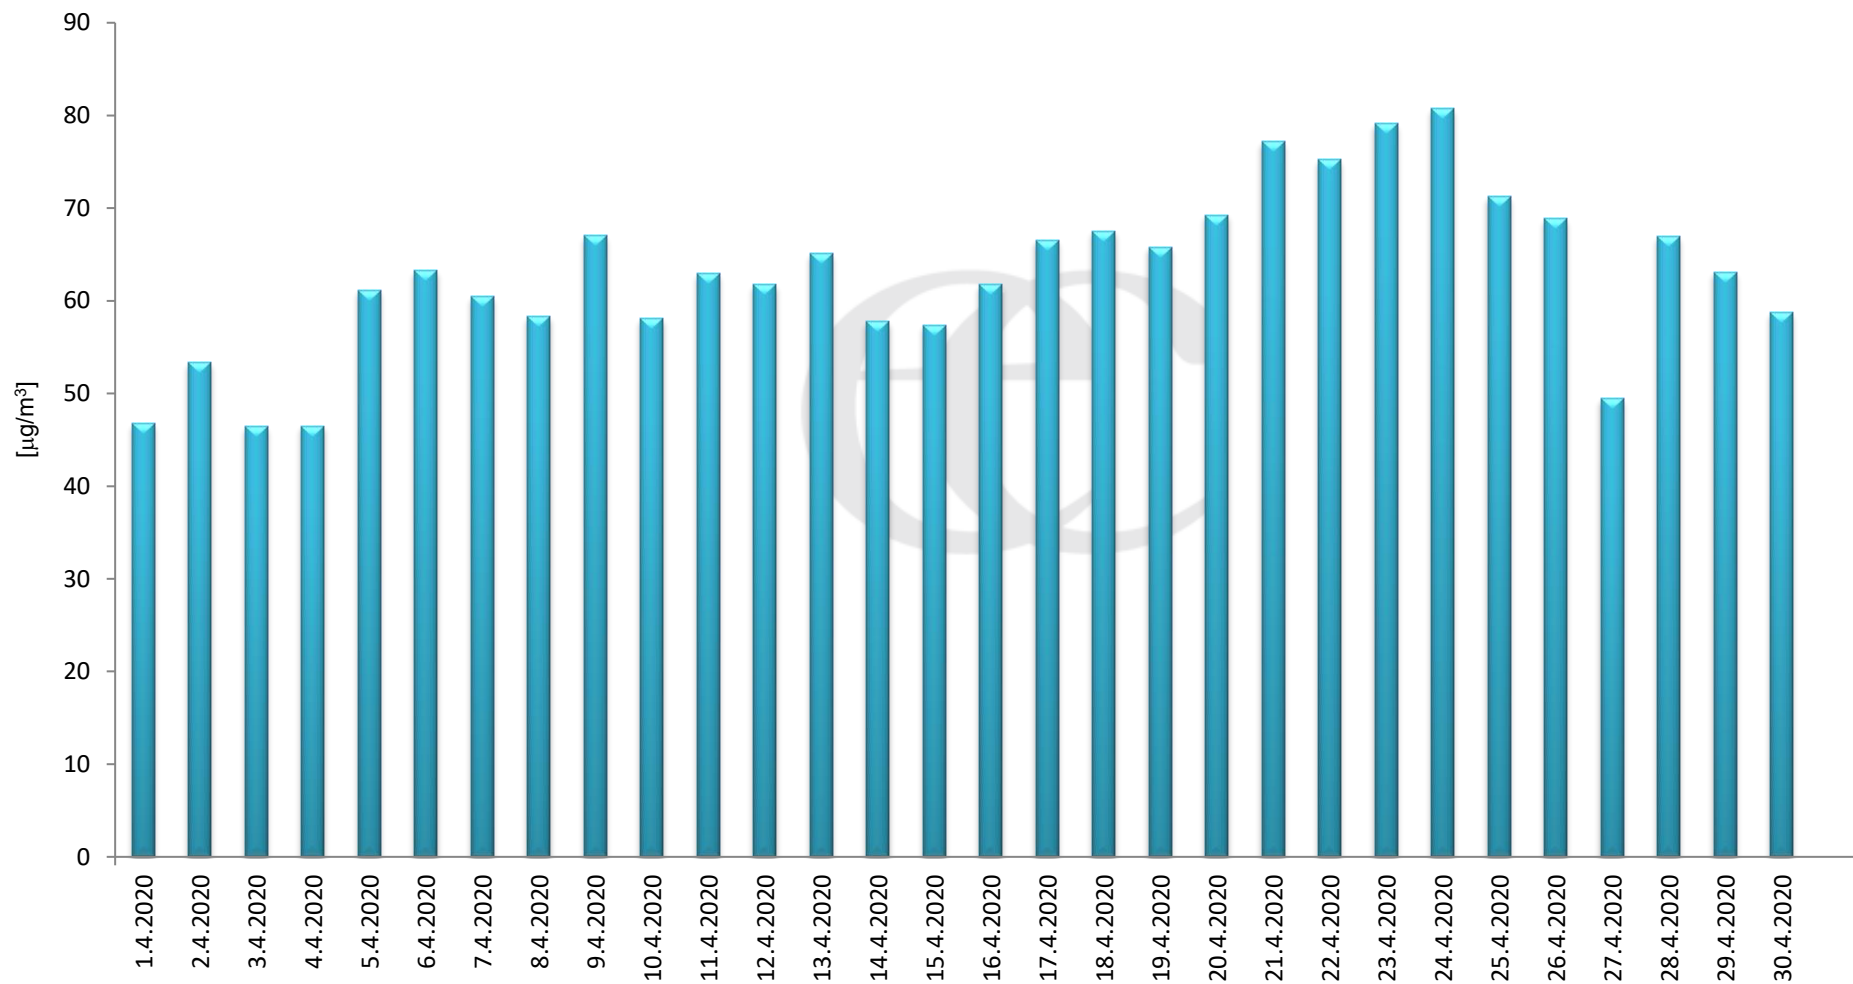

Průměrné hodinové koncentrace SO₂ v Litvínově za měsíc duben 2020.

Zpracovalo Ekologické centrum Most na základě operativních dat z měřicí stanice Litvínov (provozovatel: ZÚ Ústí nad Labem).

Průměrné denní (0:00 - 24:00) koncentrace H₂S v Litvínově za měsíc duben 2020.

Průměrné denní (0:00 - 24:00) koncentrace přízemního ozónu v Litvínově za měsíc duben 2020.
Zpracovalo Ekologické centrum Most na základě operativních dat z měřicí stanice Litvínov (provozovatel: ZÚ Ústí nad Labem).