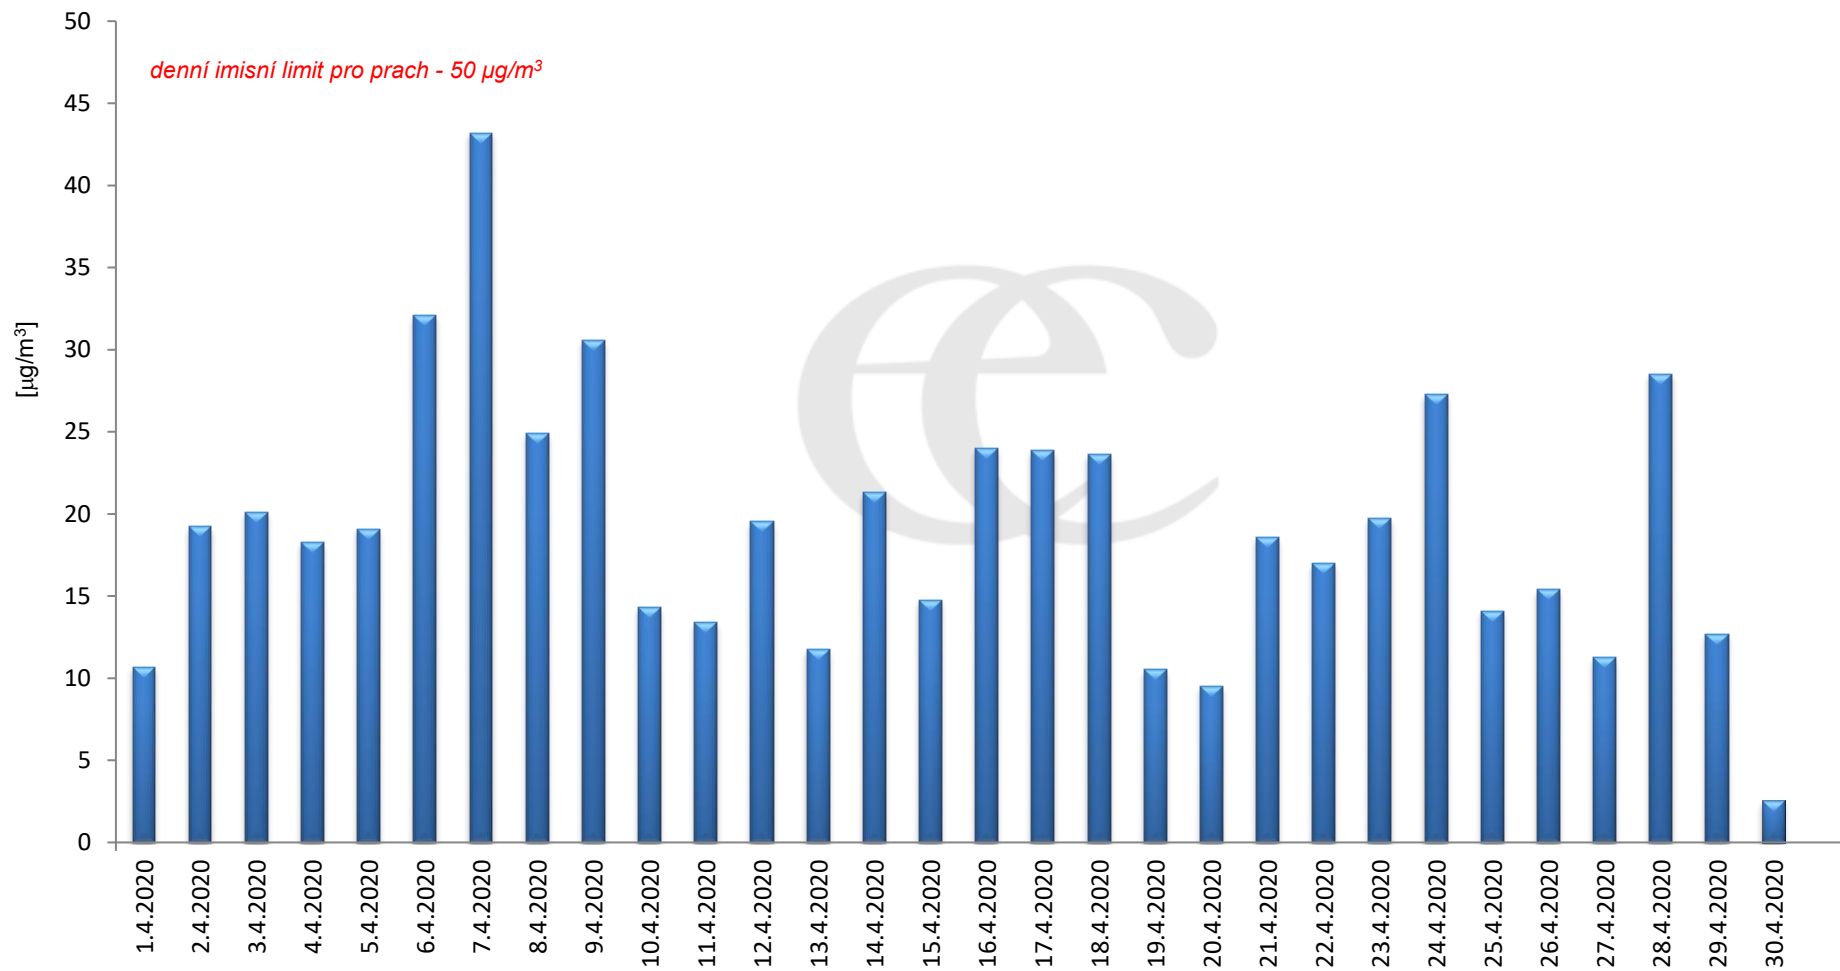

Průměrné denní (0:00 - 24:00) koncentrace PM₁₀ v Litvínově za měsíc duben 2020.

Zpracovalo Ekologické centrum Most na základě operativních dat z měřicí stanice Litvínov (provozovatel: ZÚ Ústí nad Labem).