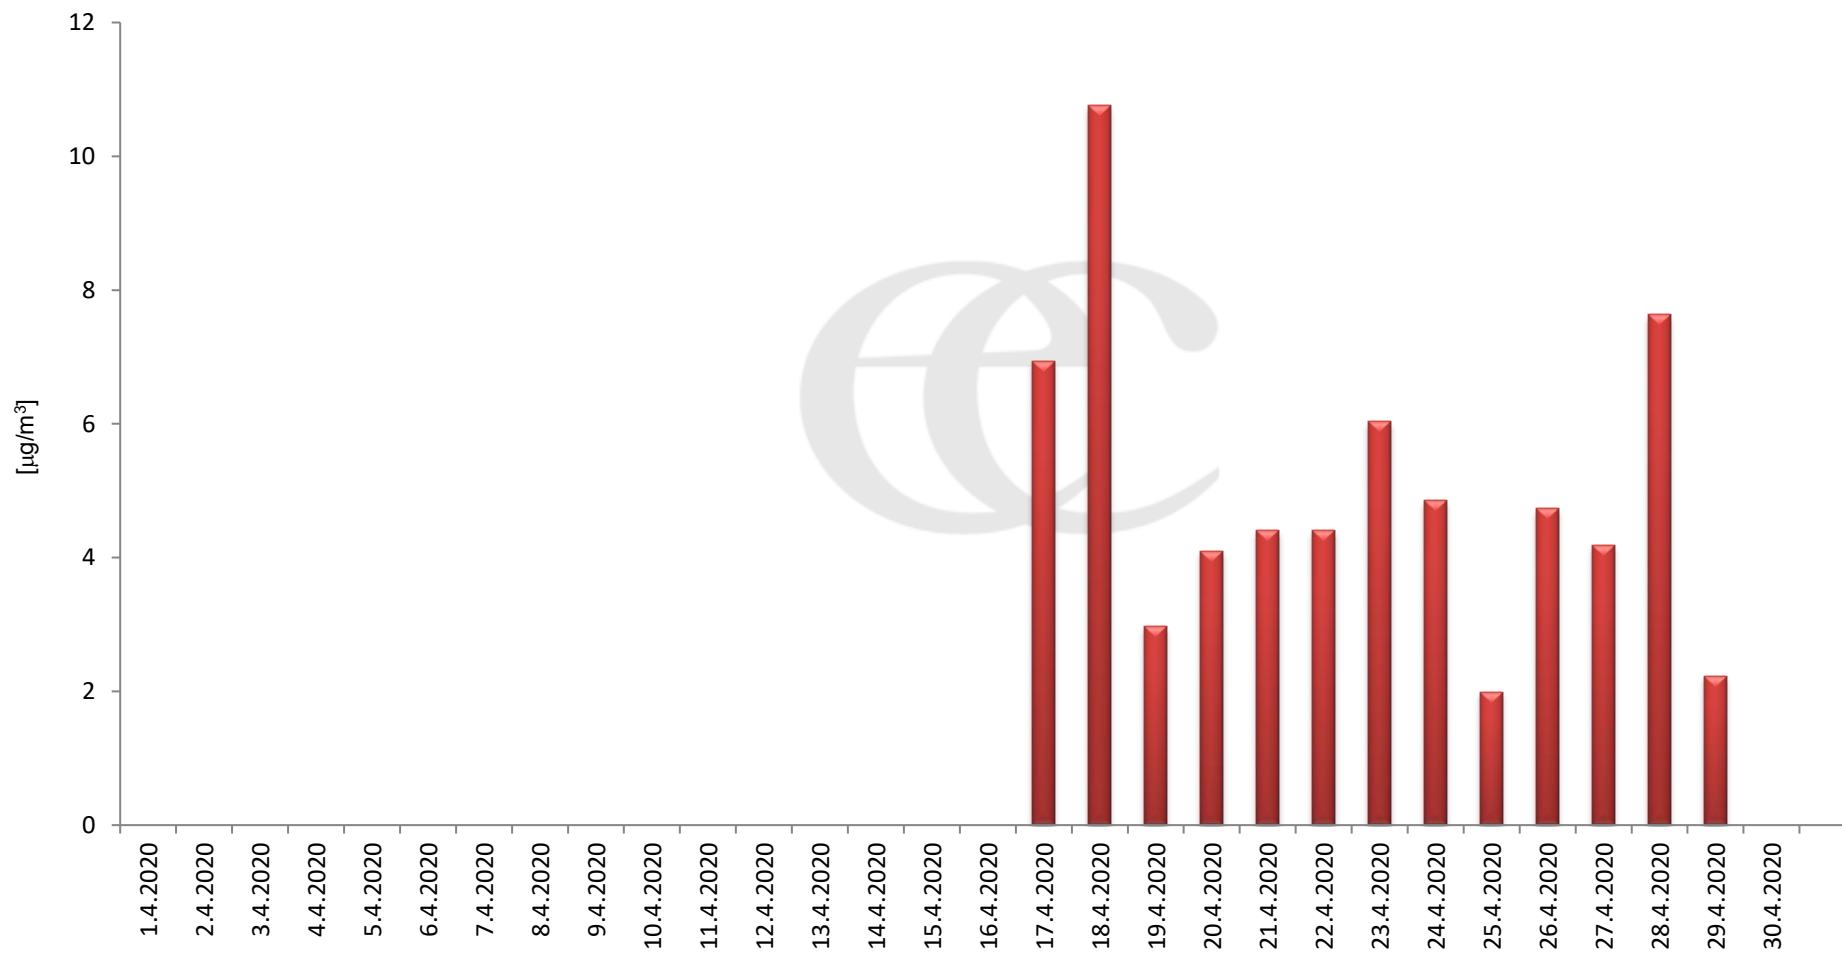

Průměrné denní (0:00 - 24:00) koncentrace SO₂ v Litvínově za měsíc duben 2020.

Zpracovalo Ekologické centrum Most na základě operativních dat z měřicí stanice Litvínov (provozovatel: ZÚ Ústí nad Labem).

Průměrné hodinové koncentrace SO₂ v Litvínově za měsíc duben 2020.

Zpracovalo Ekologické centrum Most na základě operativních dat z měřicí stanice Litvínov (provozovatel: ZÚ Ústí nad Labem).

Průměrné denní (0:00 - 24:00) koncentrace H₂S v Litvínově za měsíc duben 2020.

Průměrné denní (0:00 - 24:00) koncentrace přízemního ozónu v Litvínově za měsíc duben 2020.
Zpracovalo Ekologické centrum Most na základě operativních dat z měřicí stanice Litvínov (provozovatel: ZÚ Ústí nad Labem).