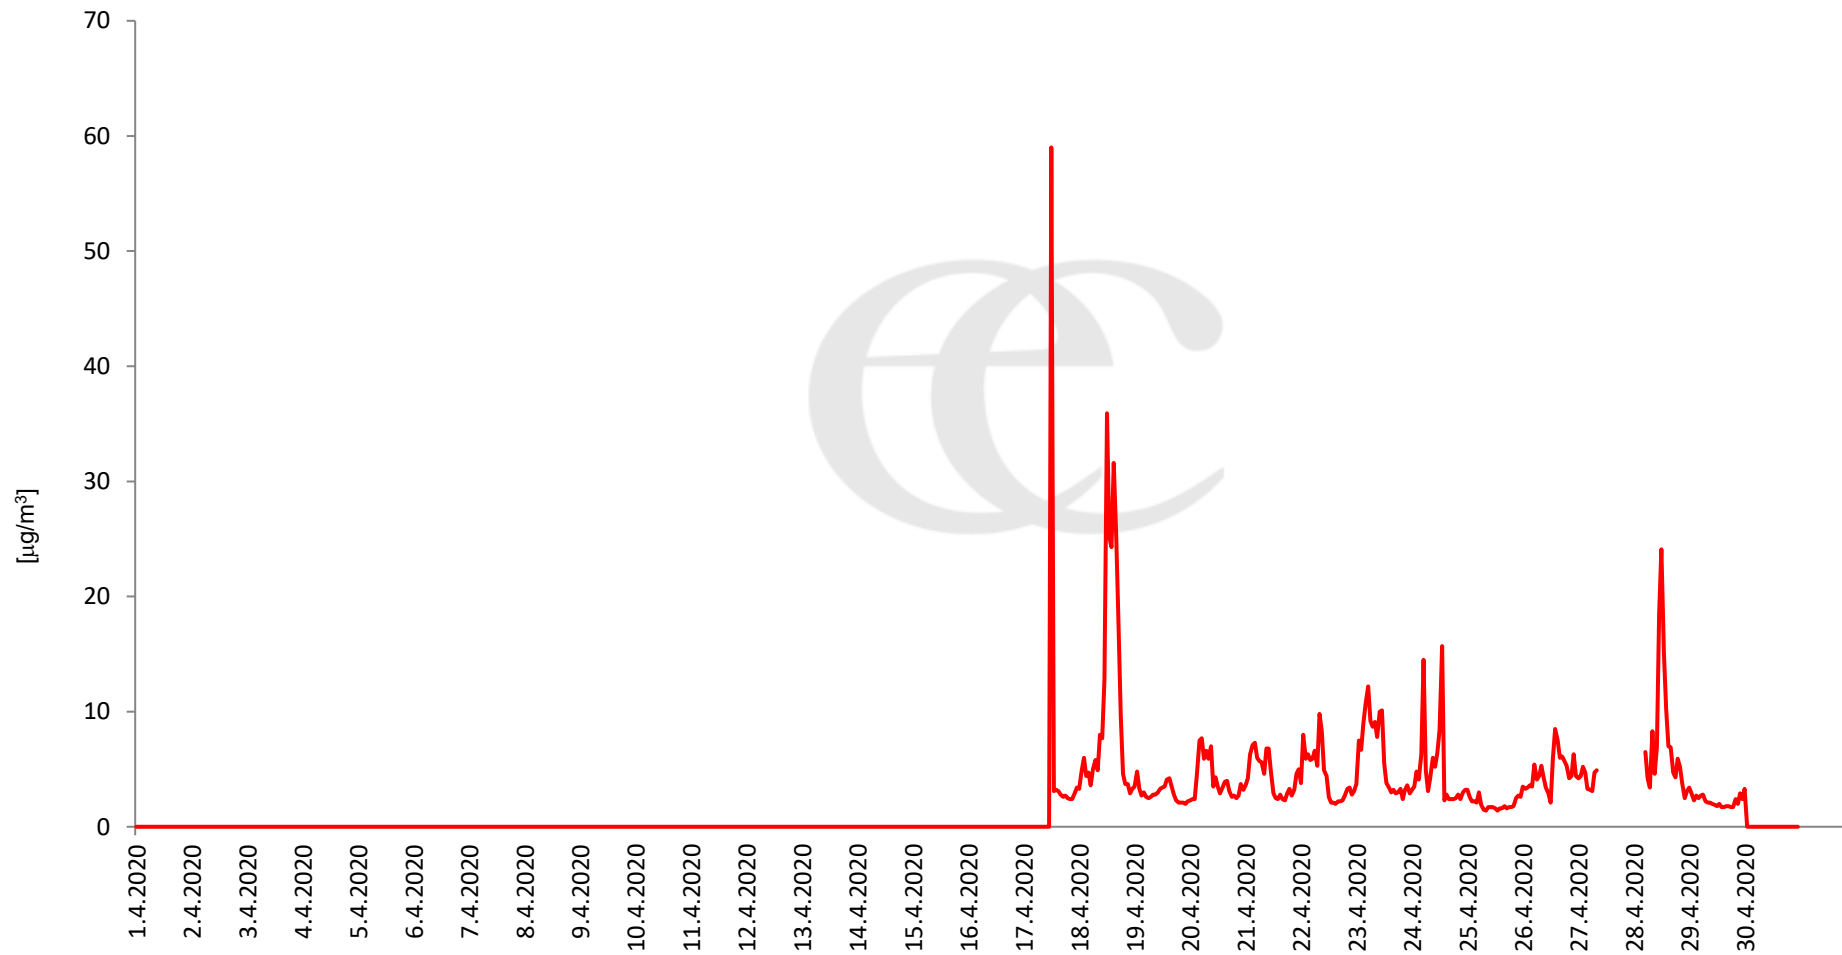

Průměrné denní (0:00 - 24:00) koncentrace SO₂ v Litvínově za měsíc duben 2020.

Zpracovalo Ekologické centrum Most na základě operativních dat z měřicí stanice Litvínov (provozovatel: ZÚ Ústí nad Labem).

Průměrné hodinové koncentrace SO₂ v Litvínově za měsíc duben 2020.

Zpracovalo Ekologické centrum Most na základě operativních dat z měřicí stanice Litvínov (provozovatel: ZÚ Ústí nad Labem).

Průměrné denní (0:00 - 24:00) koncentrace H₂S v Litvínově za měsíc duben 2020.

Průměrné denní (0:00 - 24:00) koncentrace přízemního ozónu v Litvínově za měsíc duben 2020.
Zpracovalo Ekologické centrum Most na základě operativních dat z měřicí stanice Litvínov (provozovatel: ZÚ Ústí nad Labem).