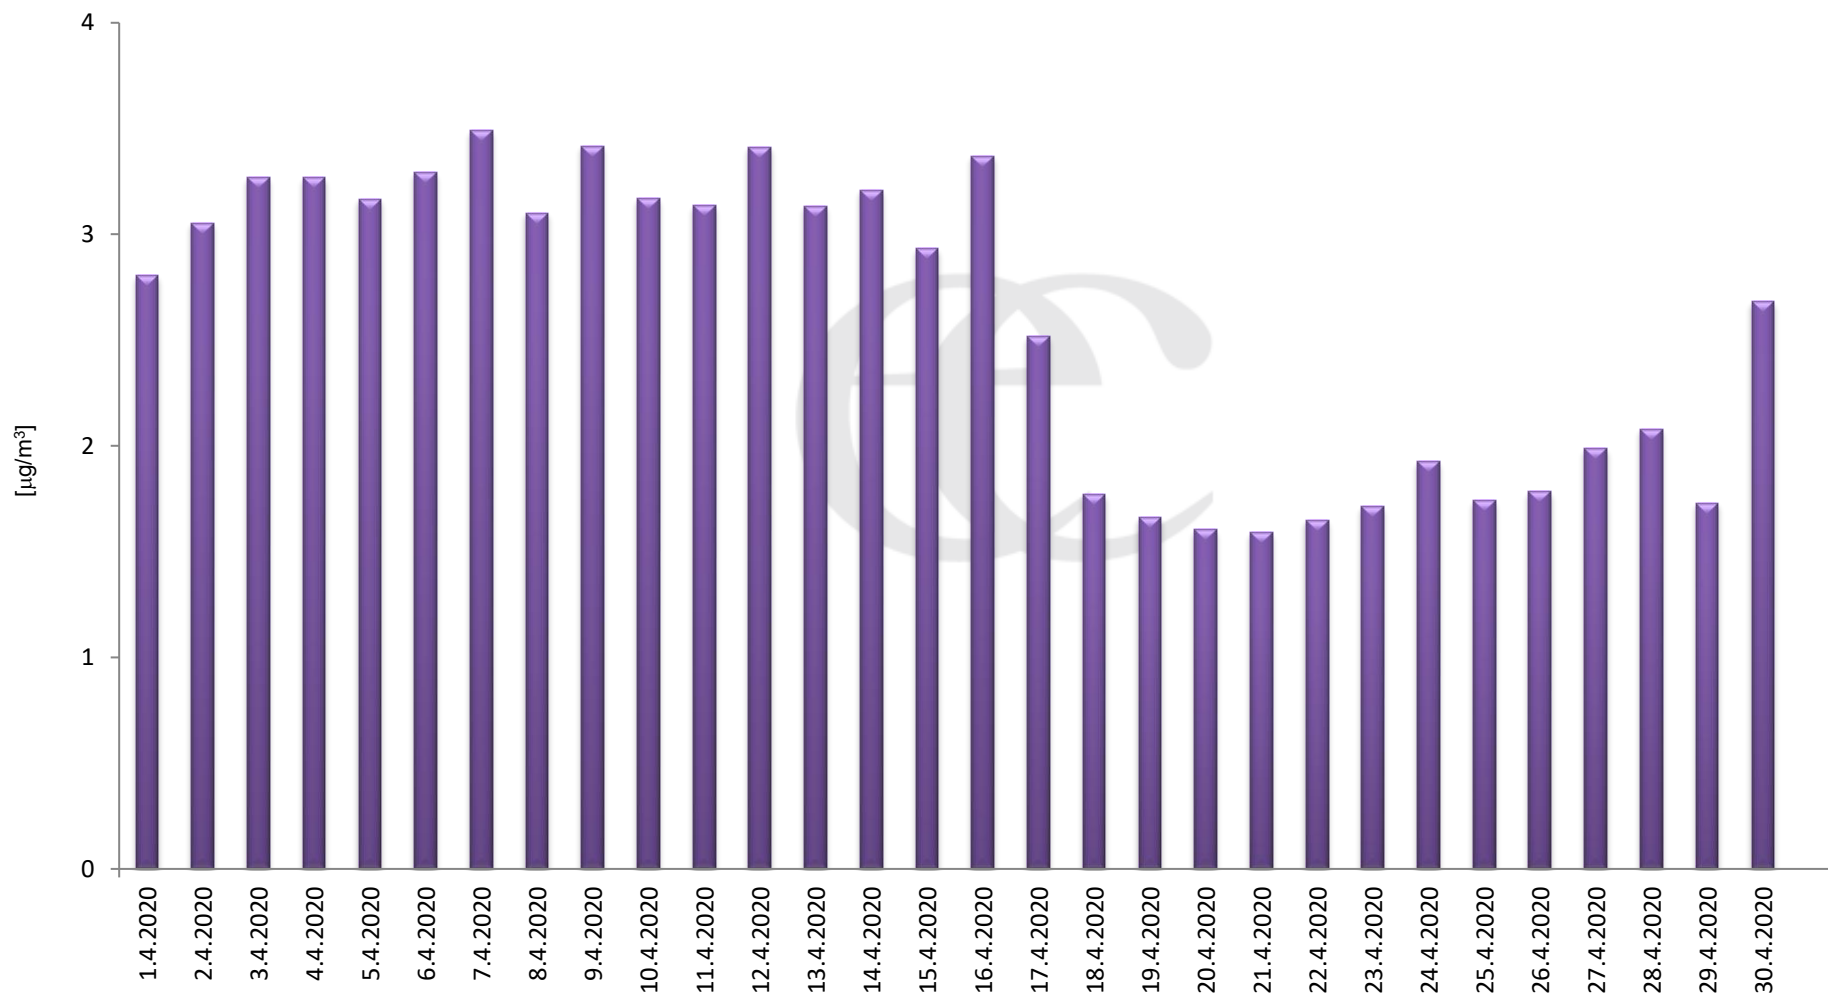

Průměrné denní (0:00 - 24:00) koncentrace H₂S v Litvínově za měsíc duben 2020.

Zpracovalo Ekologické centrum Most na základě operativních dat z měřicí stanice Litvínov (provozovatel: ZÚ Ústí nad Labem).